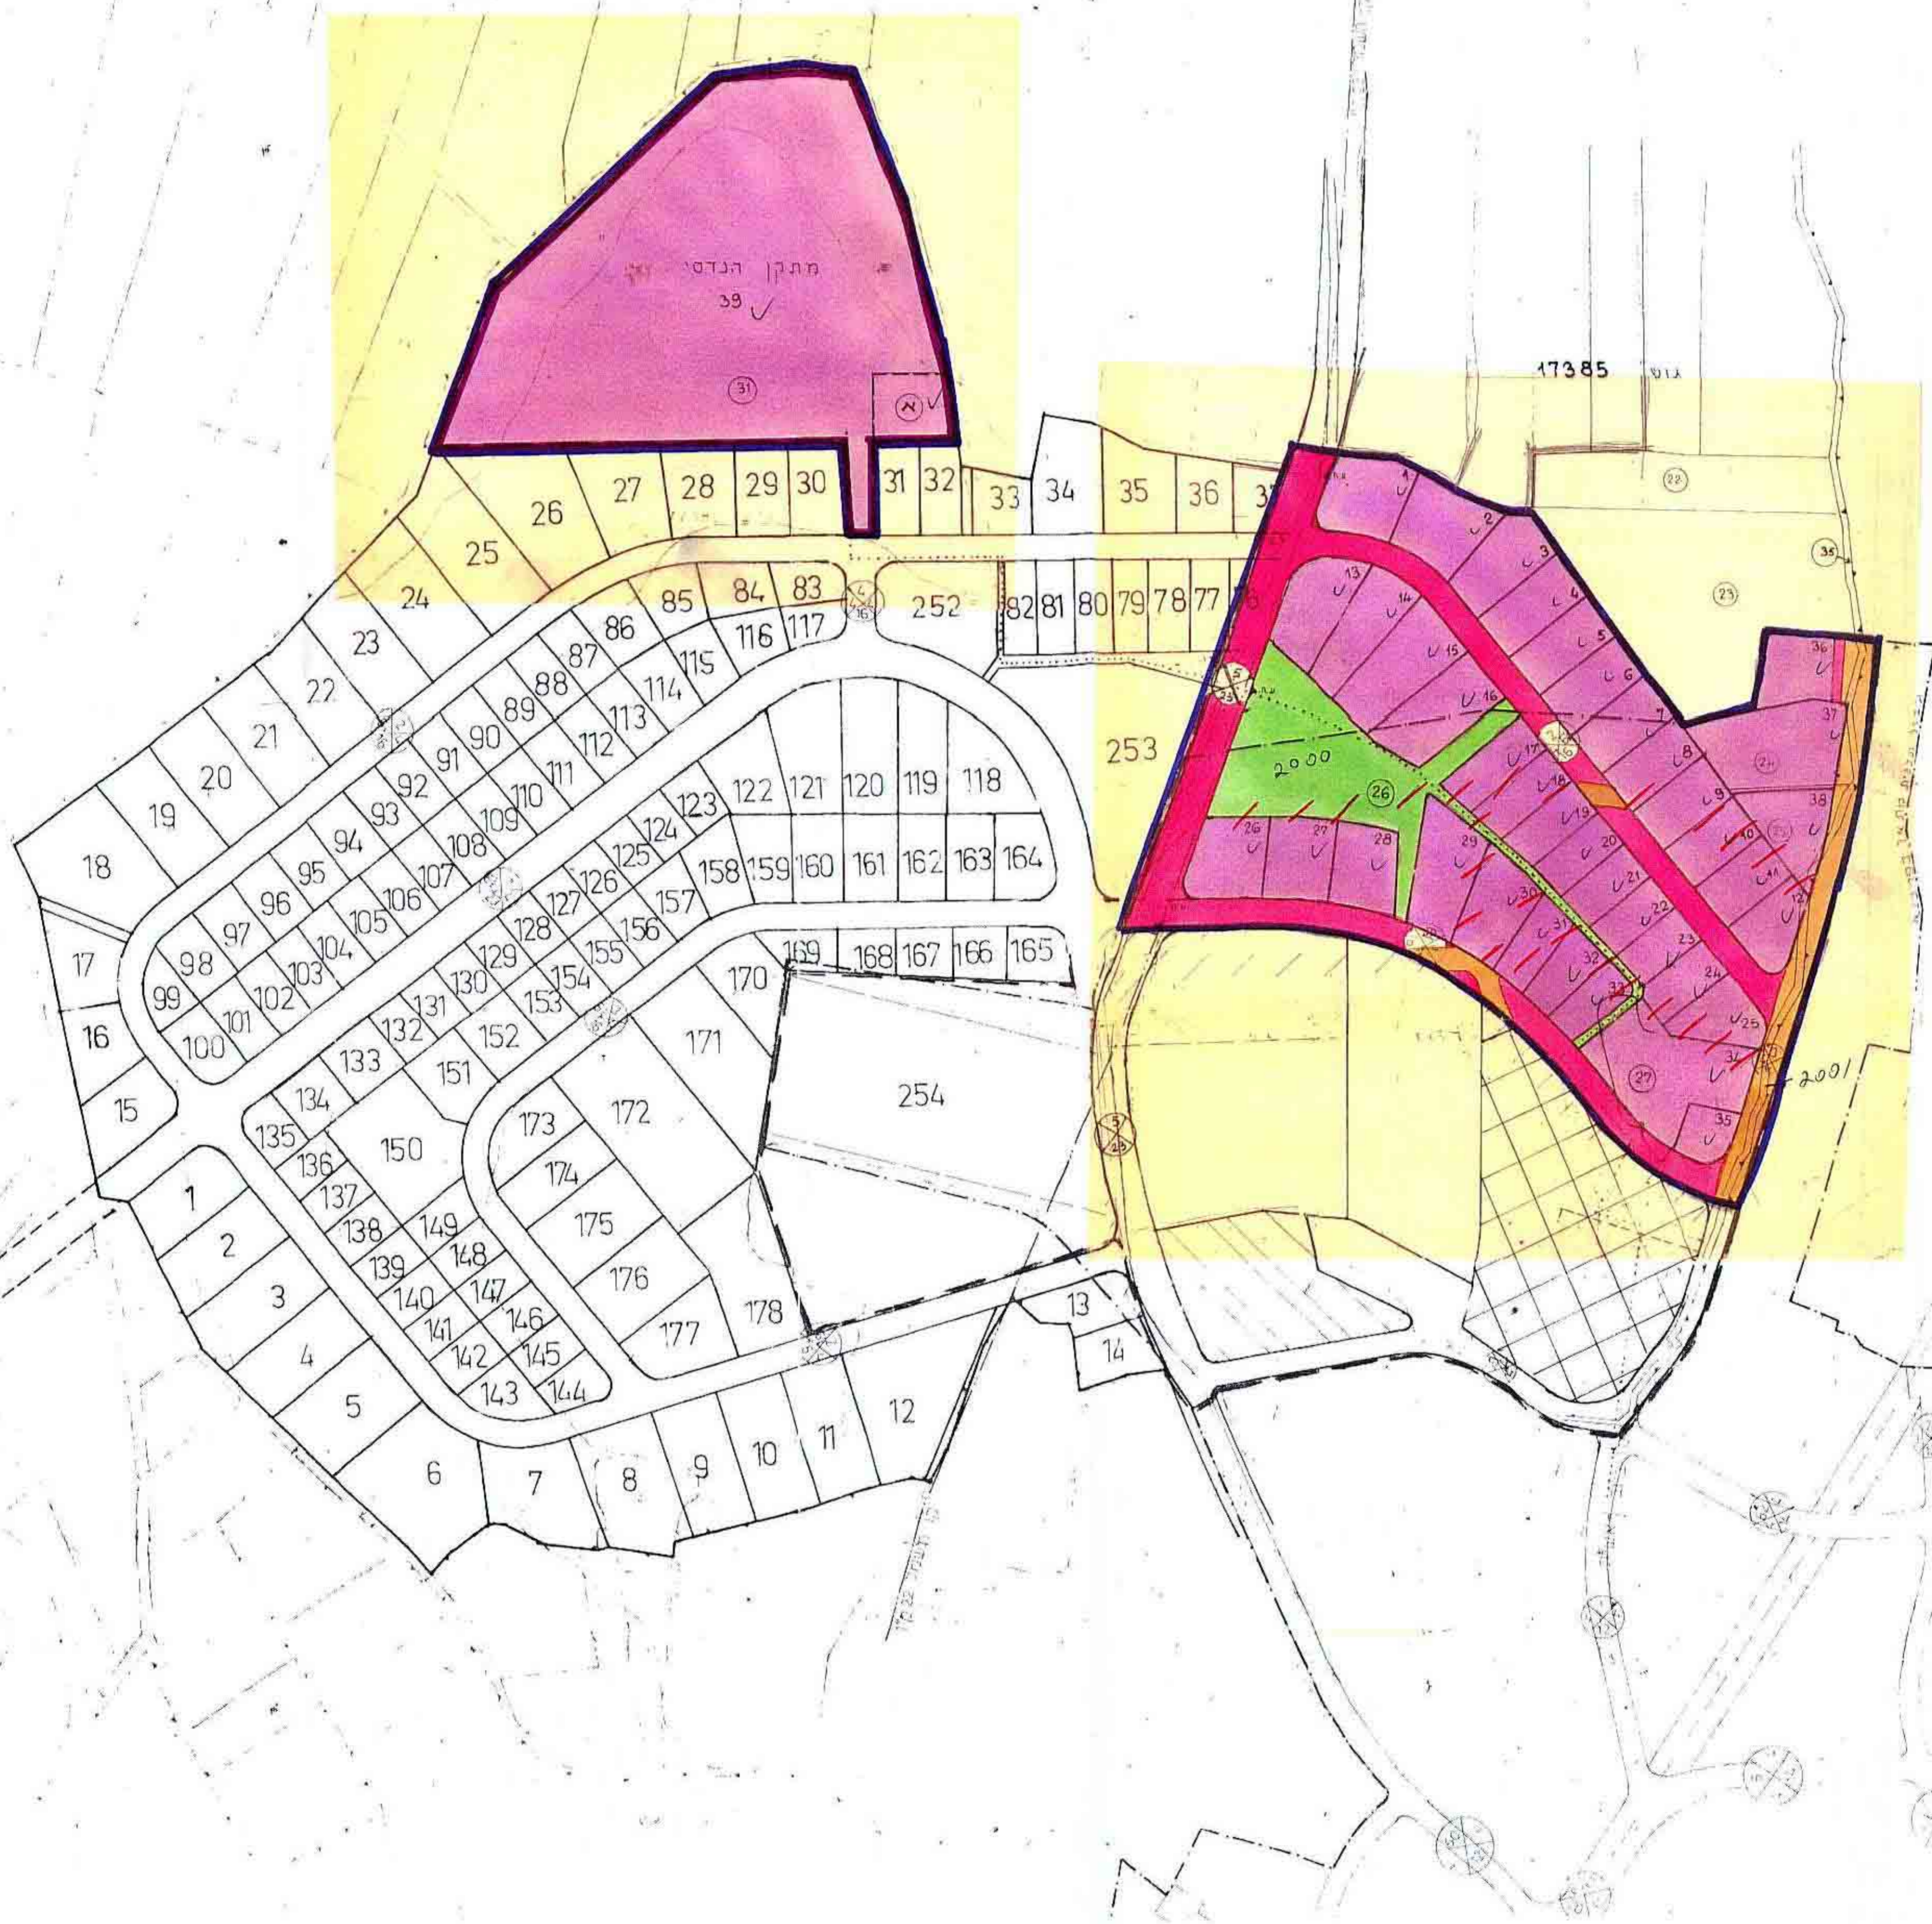

מחוז הצפון

מרחב תכנון מקומי מנבא העמקים
תכנית מתאר מס' 7088 אזור תעשייה כפר ננא

ק.מ. : 1:2500

גוש 17385 חלקות 27,25,24
חל' מחלקות 9,23,26,30,31,34,35

מחוז: צפון
נפה: יזרעאל
כפר: כפר ננא

מקרא

- גבול התכנית
- תעשייה ומלאכה
- שטח ספורט
- שטח ציבורי פתוח
- חקלאות
- בית עלמין
- גין ציבורי
- דרך מוצעת
- דרך קיימת או מאושרת
- דרך לביטול
- מספר הדרך
- קו בנין מצד הדרך
- ויחב הדרך
- מתקן הנדסי

מוסדיו השנים מנבא צפון
תוכן תכנון והצגה ופיקוח - 7088
תאריך תחילת עבודת התכנון: 19.8.93
מס' תכנון: 17385
מס' חלקה: 27,25,24
מס' חל' מחלקות: 9,23,26,30,31,34,35
הודעה על אישור תכנית מס' 7088
מורכבת מ: 12 חלקות
מס' חל' מחלקות: 9,23,26,30,31,34,35
גאומטרית-ניחול ומודע מקרקעין ונכסים בנייה
אימות אישור
אישור לתוקף עד ועד
חתימה: 27/5

הדפסה: 5/90
הטעות: 1:300 מ"מ
גוש: 17385
חלקה: 27,25,24

טבלת שטחים

יעוד הקרקע	בדונם	באחוז
תעשייה ומלאכה	70.2	44.6
שטח ציבורי פתוח	11.3	7.3
דרכים	24.6	15.2
מתקן הנדסי	51.1	32.5
סה"כ	157.2	100.0

בעל הקרקע: המדינה ואחרים
יזם התכנית: מחוז הצפון, ת.מ.י.
המתכננים: ת.מ.י.

תושים הסביבה
ק 1:20000

כפר ננא

383/121

1.2.1