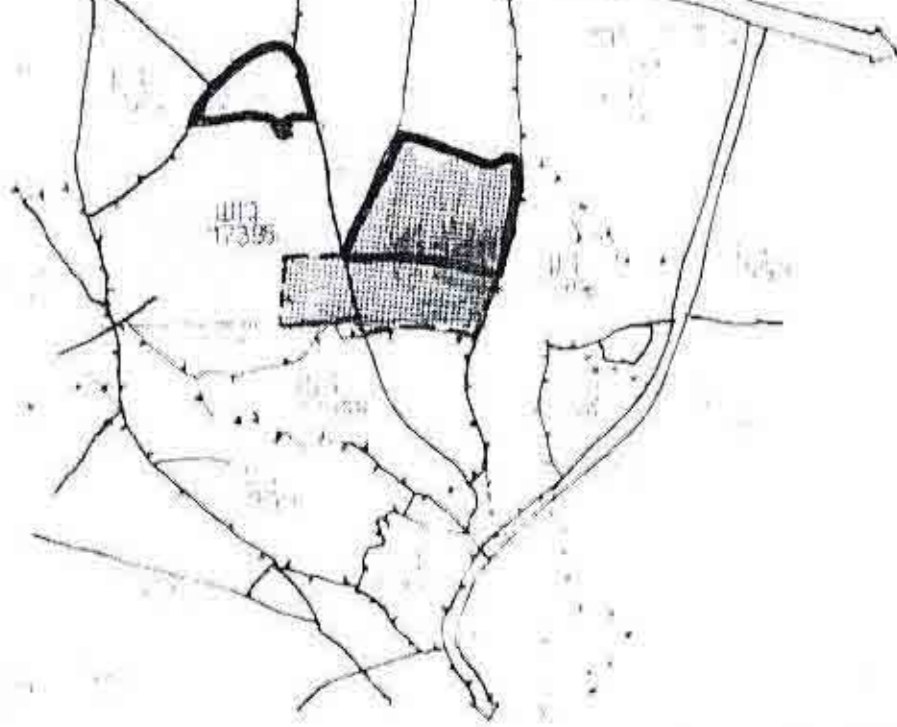

מחוז הצפון

מרחב תכנון מקומי מנבא העמקים
תכנית מתאר מס' 7088 אזור תעשייה כפר ננא

ק.מ. : 1:2500

גוש 17385 חלקות 27,25,24
חל' מחלקות 9,23,26,30,31,34,35

מחוז: צפון
נפה: יזרעאל
כפר: כפר ננא

מקרא

- גבול התכנית
- תעשייה ומלאכה
- שטח ספורט
- שטח ציבורי פתוח
- חקלאות
- בית עלמין
- גין ציבורי
- דרך מוצעת
- דרך קיימת או מאושרת
- דרך לביטול
- מספר הדרך
- קו בנין מצד הדרך
- ויחב הדרך
- מתקן הנדסי

מוסדיו השנים מנבא צפון
תוכן תכנון והצגה ופיקוח - 7088
תאריך תחילת עבודת התכנון: 19.8.93
מס' תכנון: 17385
מס' חלקה: 27,25,24
מס' חל' מחלקות: 9,23,26,30,31,34,35
הודעה על אישור תכנית מס' 7088
מורכבת מ: 12 חלקות
מס' חל' מחלקות: 9,23,26,30,31,34,35
גאומטרית-ניחול ומודע מקרקעין ונכסים בנייה
אימות אישור
אישור לתוקף עד ועד
חתימה: 27/5

הדפסה: 5/90
הטעות: 1:300 מ"מ
גוש: 17385
חלקה: 27,25,24

טבלת שטחים

יעוד הקרקע	בדונם	באחוז
תעשייה ומלאכה	70.2	44.6
שטח ציבורי פתוח	11.3	7.3
דרכים	24.6	15.2
מתקן הנדסי	51.1	32.5
סה"כ	157.2	100.0

בעל הקרקע: המדינה ואחרים
יזם התכנית: מחוז הצפון, ת.מ.י.
המתכננים: ת.מ.י.

תושים הסביבה
ק 1:20000