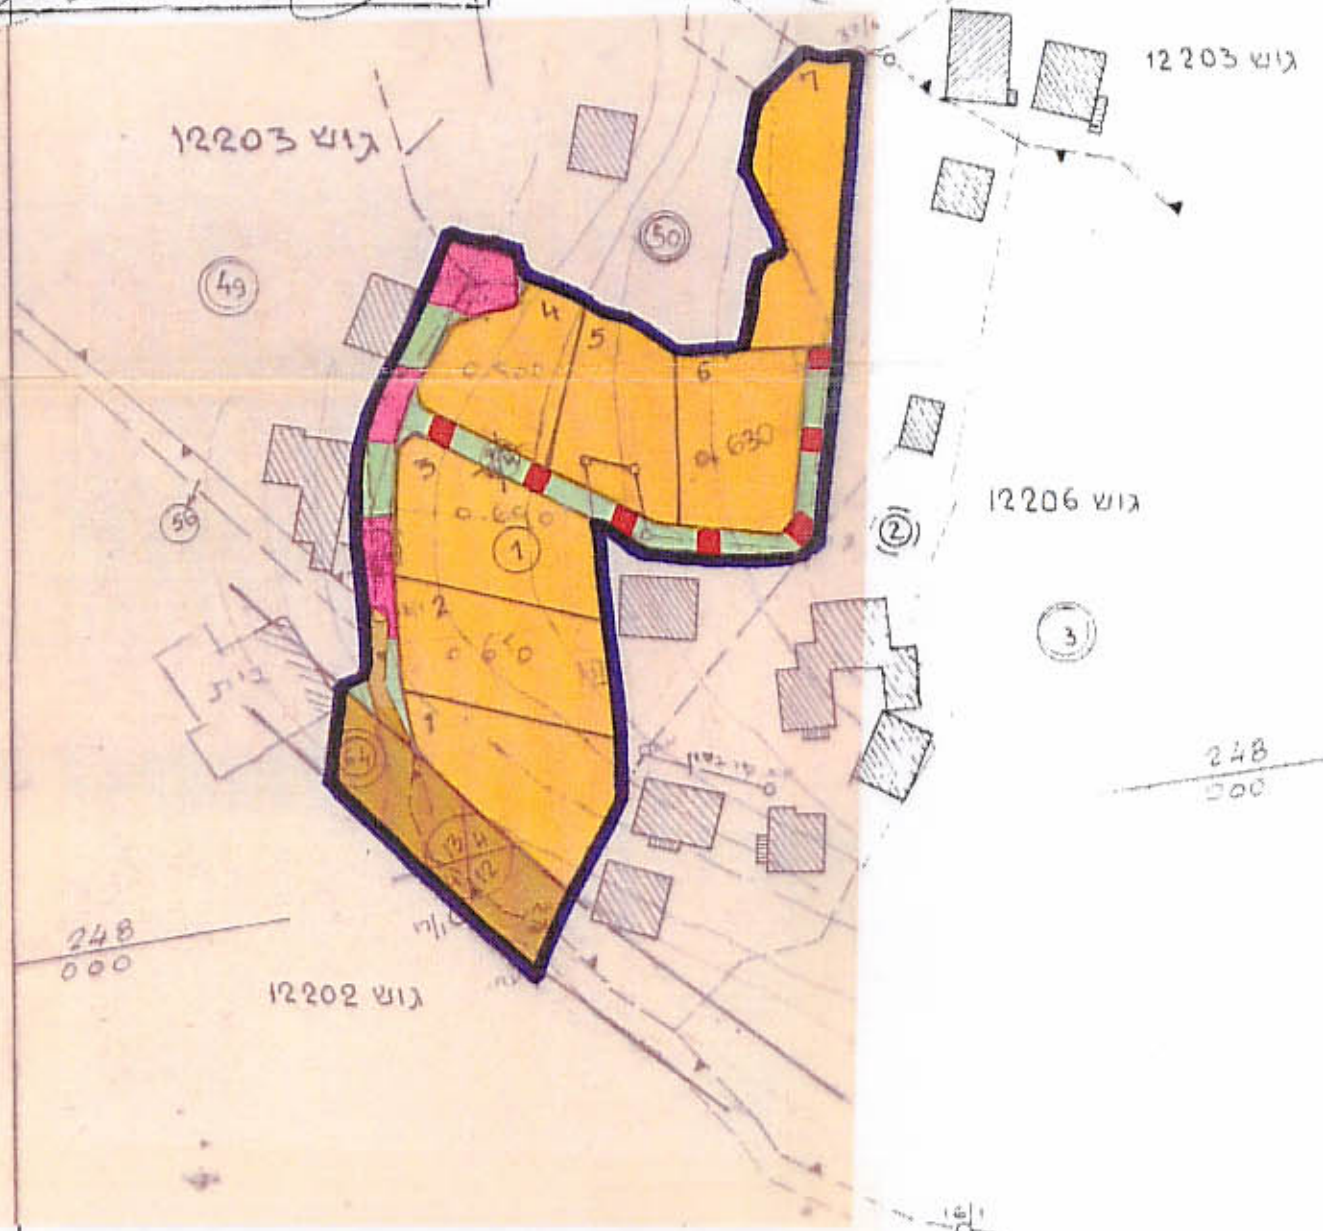

מחוז הצפון  
 מרחב תכנון מקומי הגליל המרכזי  
 תכנית מפורטת מס' 4352  
 חלוקת מגרשים בחלקה 1/532/1

**אעבלין**

ק.מ. 1:1250  
 שטח התכנית : 5,900

בעל הקרקע : מינהל מקרקעי  
 מוגיש התכנית : מינהל מקרקעי  
 עורך התכנית : מינהל מקרקעי

נפה : עכו  
 כפר : אבלין  
 גוש : 12202 | 12203 | 12206  
 חלקה : 56 ח. 64 | 49 חלק | 1 בשלמות  
 2 חלק

מצב קיים לפי ת.מתאר מס' 384 משרד הפנים  
 חוק התכנון והבניה תשכ"ה-1965

מחוז : 4352  
 מרחב תכנון מקומי : אעבלין  
 תכנית : מס' 4352  
 תועדה המרחבית בשיבתה : 2.5.85  
 חלוקה להג' תקף : 2.5.85

שטח : 4532  
 תכנון : 3334  
 2969

משרד הפנים  
 חוק התכנון והבניה תשכ"ה-1965  
 מחוז : 4352  
 מרחב תכנון מקומי : אעבלין  
 תכנית : מס' 4352  
 תועדה המרחבית בשיבתה : 2.5.85  
 חלוקה להג' תקף : 2.5.85

גבול התכנית  
 אזור מגורים א'  
 דרך מאושרת  
 דרך גישה  
 דרך להולכי רגל  
 מס' הדרך  
 מרווח צדדי  
 רוחב הדרך  
 גבול גוש  
 גבול חלקה

מצב מוצעו

מינהל מקרקעי ישראל  
 חלוקה להג' תקף : 2.5.85  
 מס' : 4352  
 תכנון : 3334  
 2969