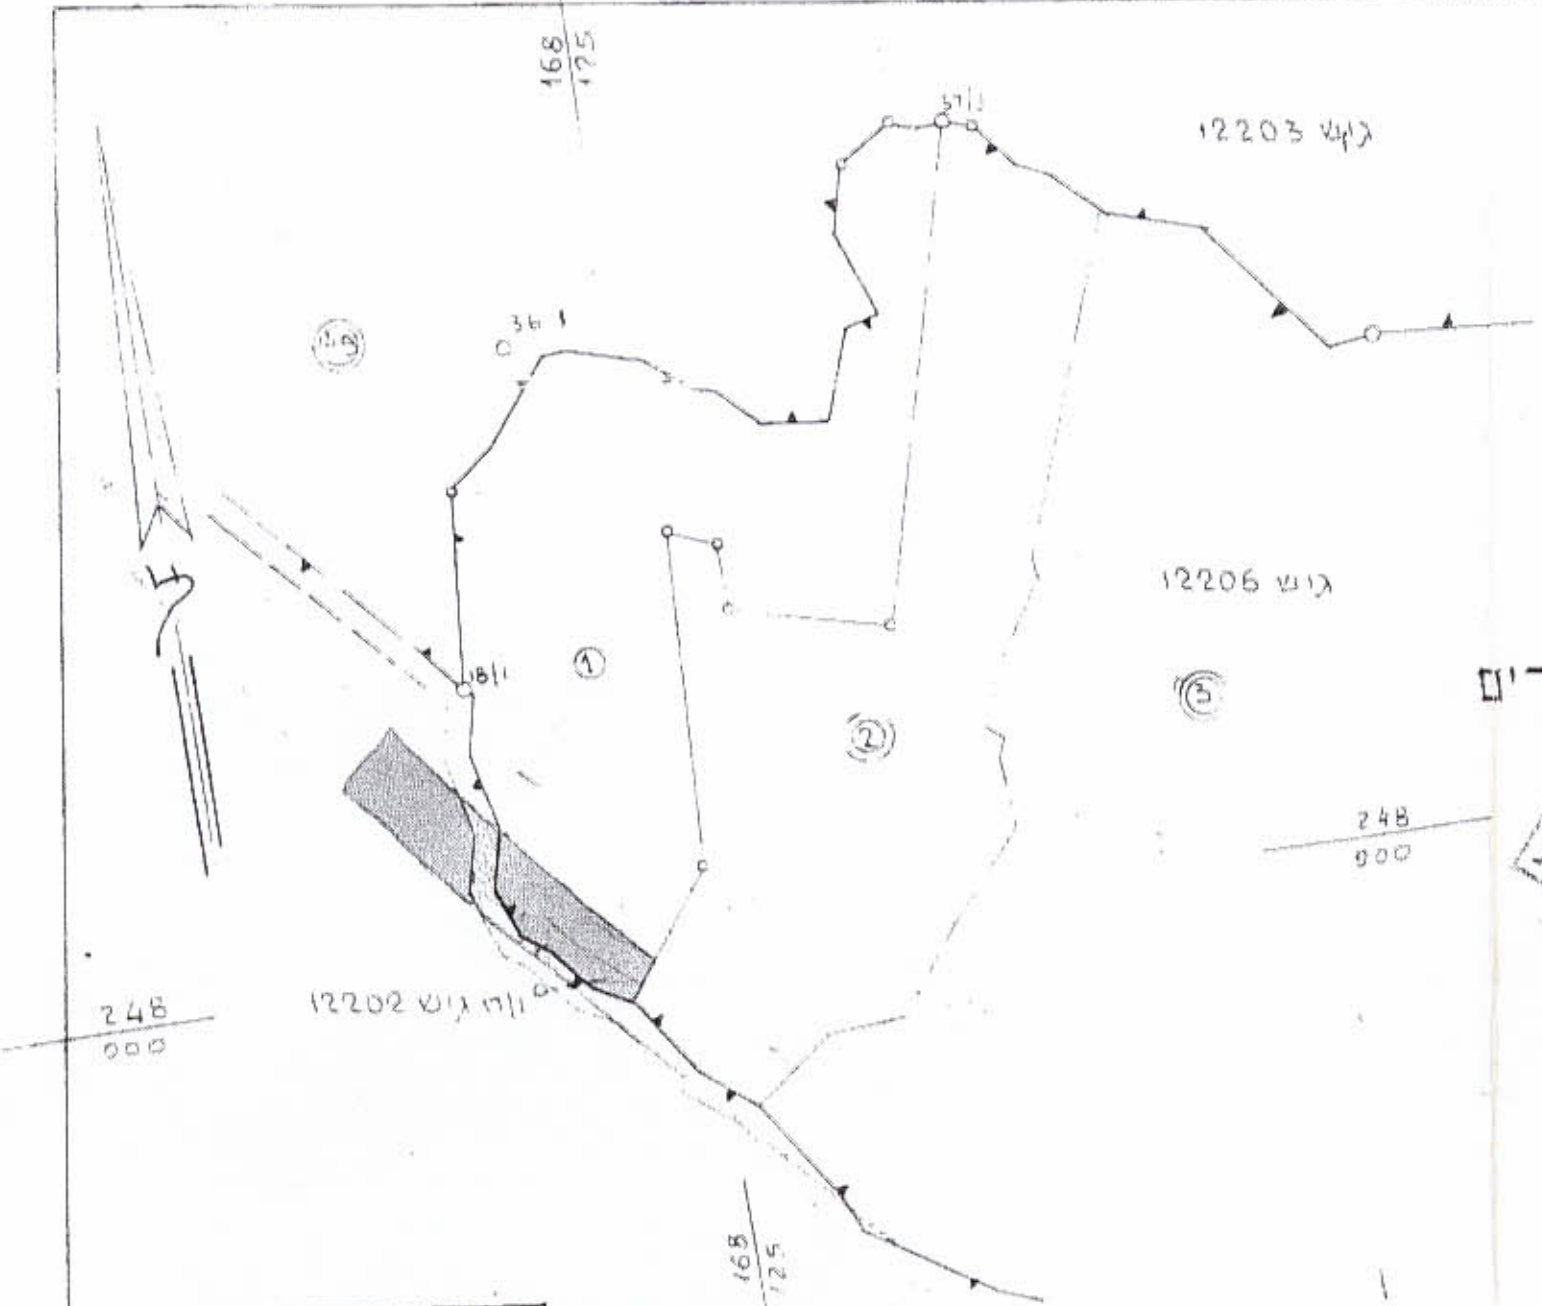

מחוז הצפון  
 מרחב תכנון מקומי הגליל המרכזי  
 תכנית מפורטת מס' 4352  
 חלוקת מגרשים בחלקה 1/532/1

**אעבלין**

ק.מ. 1:1250  
 שטח התכנית : 5,900

בעל הקרקע : מינהל מקרקעי  
 מוגיש התכנית : מינהל מקרקעי  
 עורך התכנית : מינהל מקרקעי

נפה : עכו  
 כפר : אבלין  
 גוש : 12202 | 12203 | 12206  
 חלקה : 56 ח. 64 | 49 חלק | 1 בשלמות  
 2 חלק

מצב קיים לפי ת.מתאר מס' 384 משרד הפנים  
 חוק התכנון והבניה תשכ"ה-1965

מחוז : 4352  
 מרחב תכנון מקומי : אעבלין  
 תכנית : מס' 4352  
 תועדה המרחבית בשיבתה : 2.5.85  
 חלוקה להג' תקף : 2.5.85

גבול התכנית  
 אזור מגורים א'  
 דרך מאושרת  
 דרך גישה  
 דרך להולכי רגל  
 מס' הדרך  
 מרווח צדדי  
 רוחב הדרך  
 גבול גוש  
 גבול חלקה

מצב מוצעו

מינהל מקרקעי ישראל  
 חלוקה להג' תקף : 2.5.85  
 מס' : 4352  
 תכנון : 3334  
 2969

תאור ודגומה	שטח	%
אזור מגורים א'	4445	75.4%
דרכים	1455	24.6%
	5900	100%