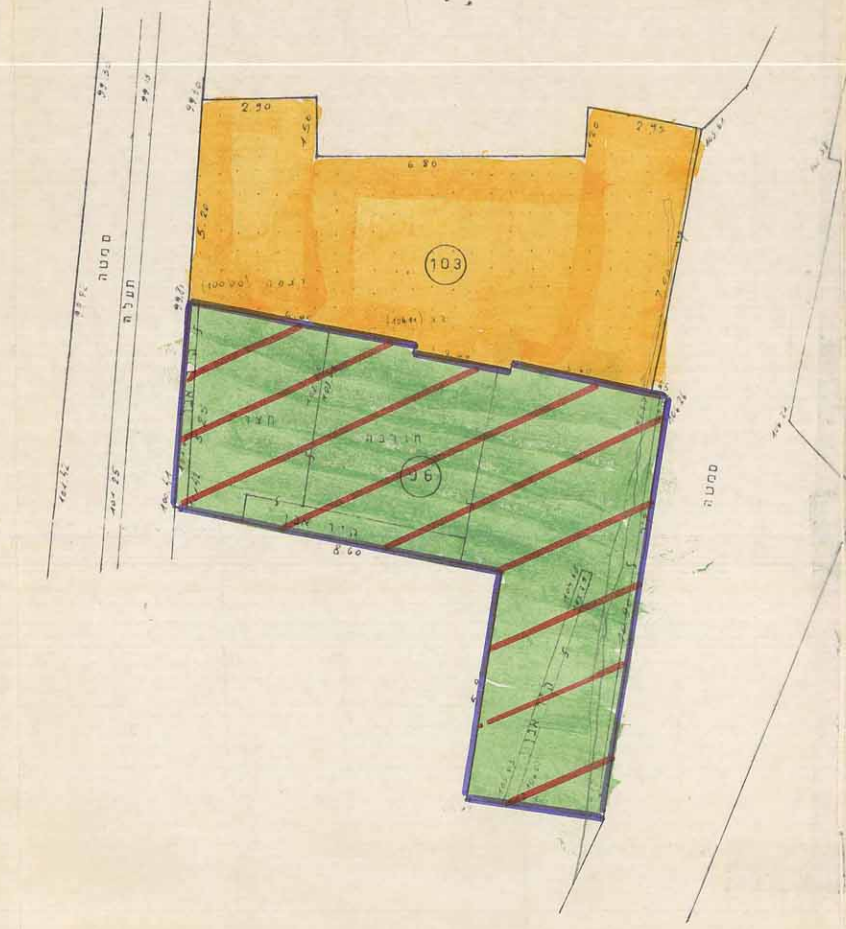

בג"ל הרק"צ

נוסדות קבלת טעויות

בית התכנון

בית התכנון

בית התכנון

מחוז הצפון
עיר צפת
גוש 13055
חלקות 103,86
קנה מידה 1:100

מצב קיים

חמ	השטח
103	2084
103	2084

ת.ד. 103

ת.ד. 103

ת.ד. 103

מחוז הצפון
מחבר תכנון מקומי - צבא

תכנון פארטול מס' 6219/ע
המהווה שניו לתכנית פארטול מס' 698/א

קנה מידה 1:100

שטח התכנון: 840 מ²

75% בק קרקע: 630 מ²

525 x 120 = 630 מ²

55% מ' א': 460 מ²

380 x 120 = 460 מ²

מס' תכנון מקומי: 6219/ע

מס' תכנון מקומי: 6219/ע

מס' תכנון מקומי: 6219/ע

מס' תכנון מקומי: 6219/ע