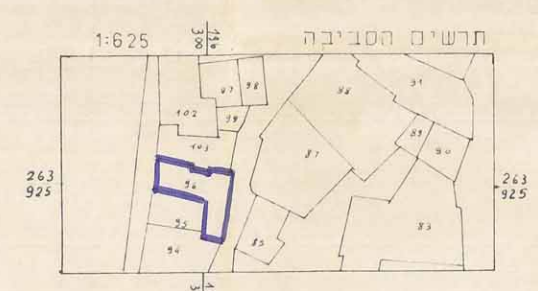

ת.ד. 103

ת.ד. 103

ת.ד. 103

ת.ד. 103

מחוז הצפון
עיר צפת
גוש 13055
חלקות 103,86
קנה מידה 1:100

מוצע

חמ	השטח
103	2084
103	2084

ת.ד. 103

ת.ד. 103

ת.ד. 103

ת.ד. 103

מחוז הצפון
מחבר תכנון מקומי - צבא

תכנון פארטול מס' 6219/ע
המהווה שניו לתכנית פארטול מס' 698/א

קנה מידה 1:100

שטח התכנון: 840 מ²

75% בק קרקע: 630 מ²

525 x 120 = 630 מ²

55% מ' א': 460 מ²

380 x 120 = 460 מ²

מס' תכנון מקומי: 6219/ע

מס' תכנון מקומי: 6219/ע

מס' תכנון מקומי: 6219/ע

מס' תכנון מקומי: 6219/ע