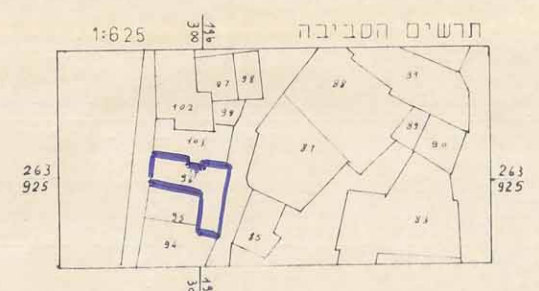

בג"ל הרק"צ

נוסדות קבלת טעויות

בית התכנון

בית התכנון

בית התכנון

מחוז הצפון
עיר צפת
גוש 13055
חלקות 103,86
קנה מידה 1:100

מצב קיים

חמ	השטח
103	2084
103	2084

ת.ד. 103

ת.ד. 103

ת.ד. 103

ת.ד. 103

מחוז הצפון
עיר צפת
גוש 13055
חלקות 103,86
קנה מידה 1:100

מוצע

חמ	השטח
103	2084
103	2084

ת.ד. 103

ת.ד. 103

ת.ד. 103

ת.ד. 103

מחוז הצפון
מחבר תכנון מקומי - צבא

תכנון פארטול מס' 6219/ע
המהווה שניו לתכנית פארטול מס' 698/א

קנה מידה 1:100

שטח התכנון: 840 מ²

75% בק קרקע: 630 מ²

525 x 120 = 630 מ²

55% מ' א': 460 מ²

380 x 120 = 460 מ²

מס' תכנון מקומי: 6219/ע

מס' תכנון מקומי: 6219/ע

מס' תכנון מקומי: 6219/ע

מס' תכנון מקומי: 6219/ע