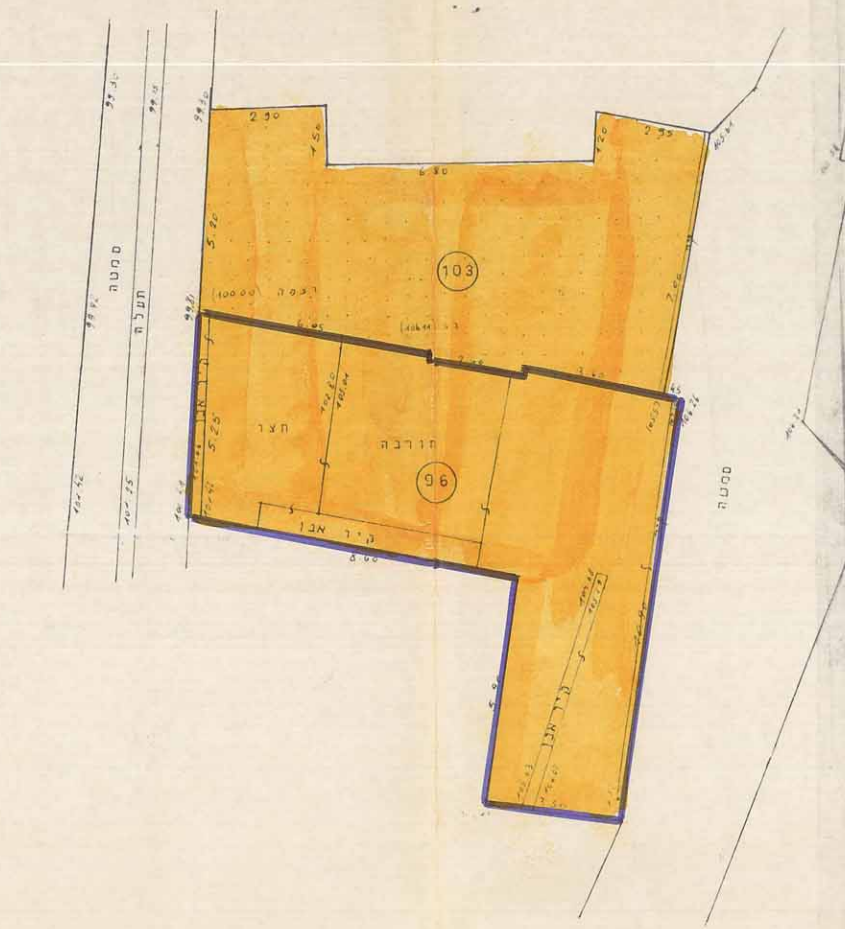

מוצע

חמ	השטח
103	2084
103	2084