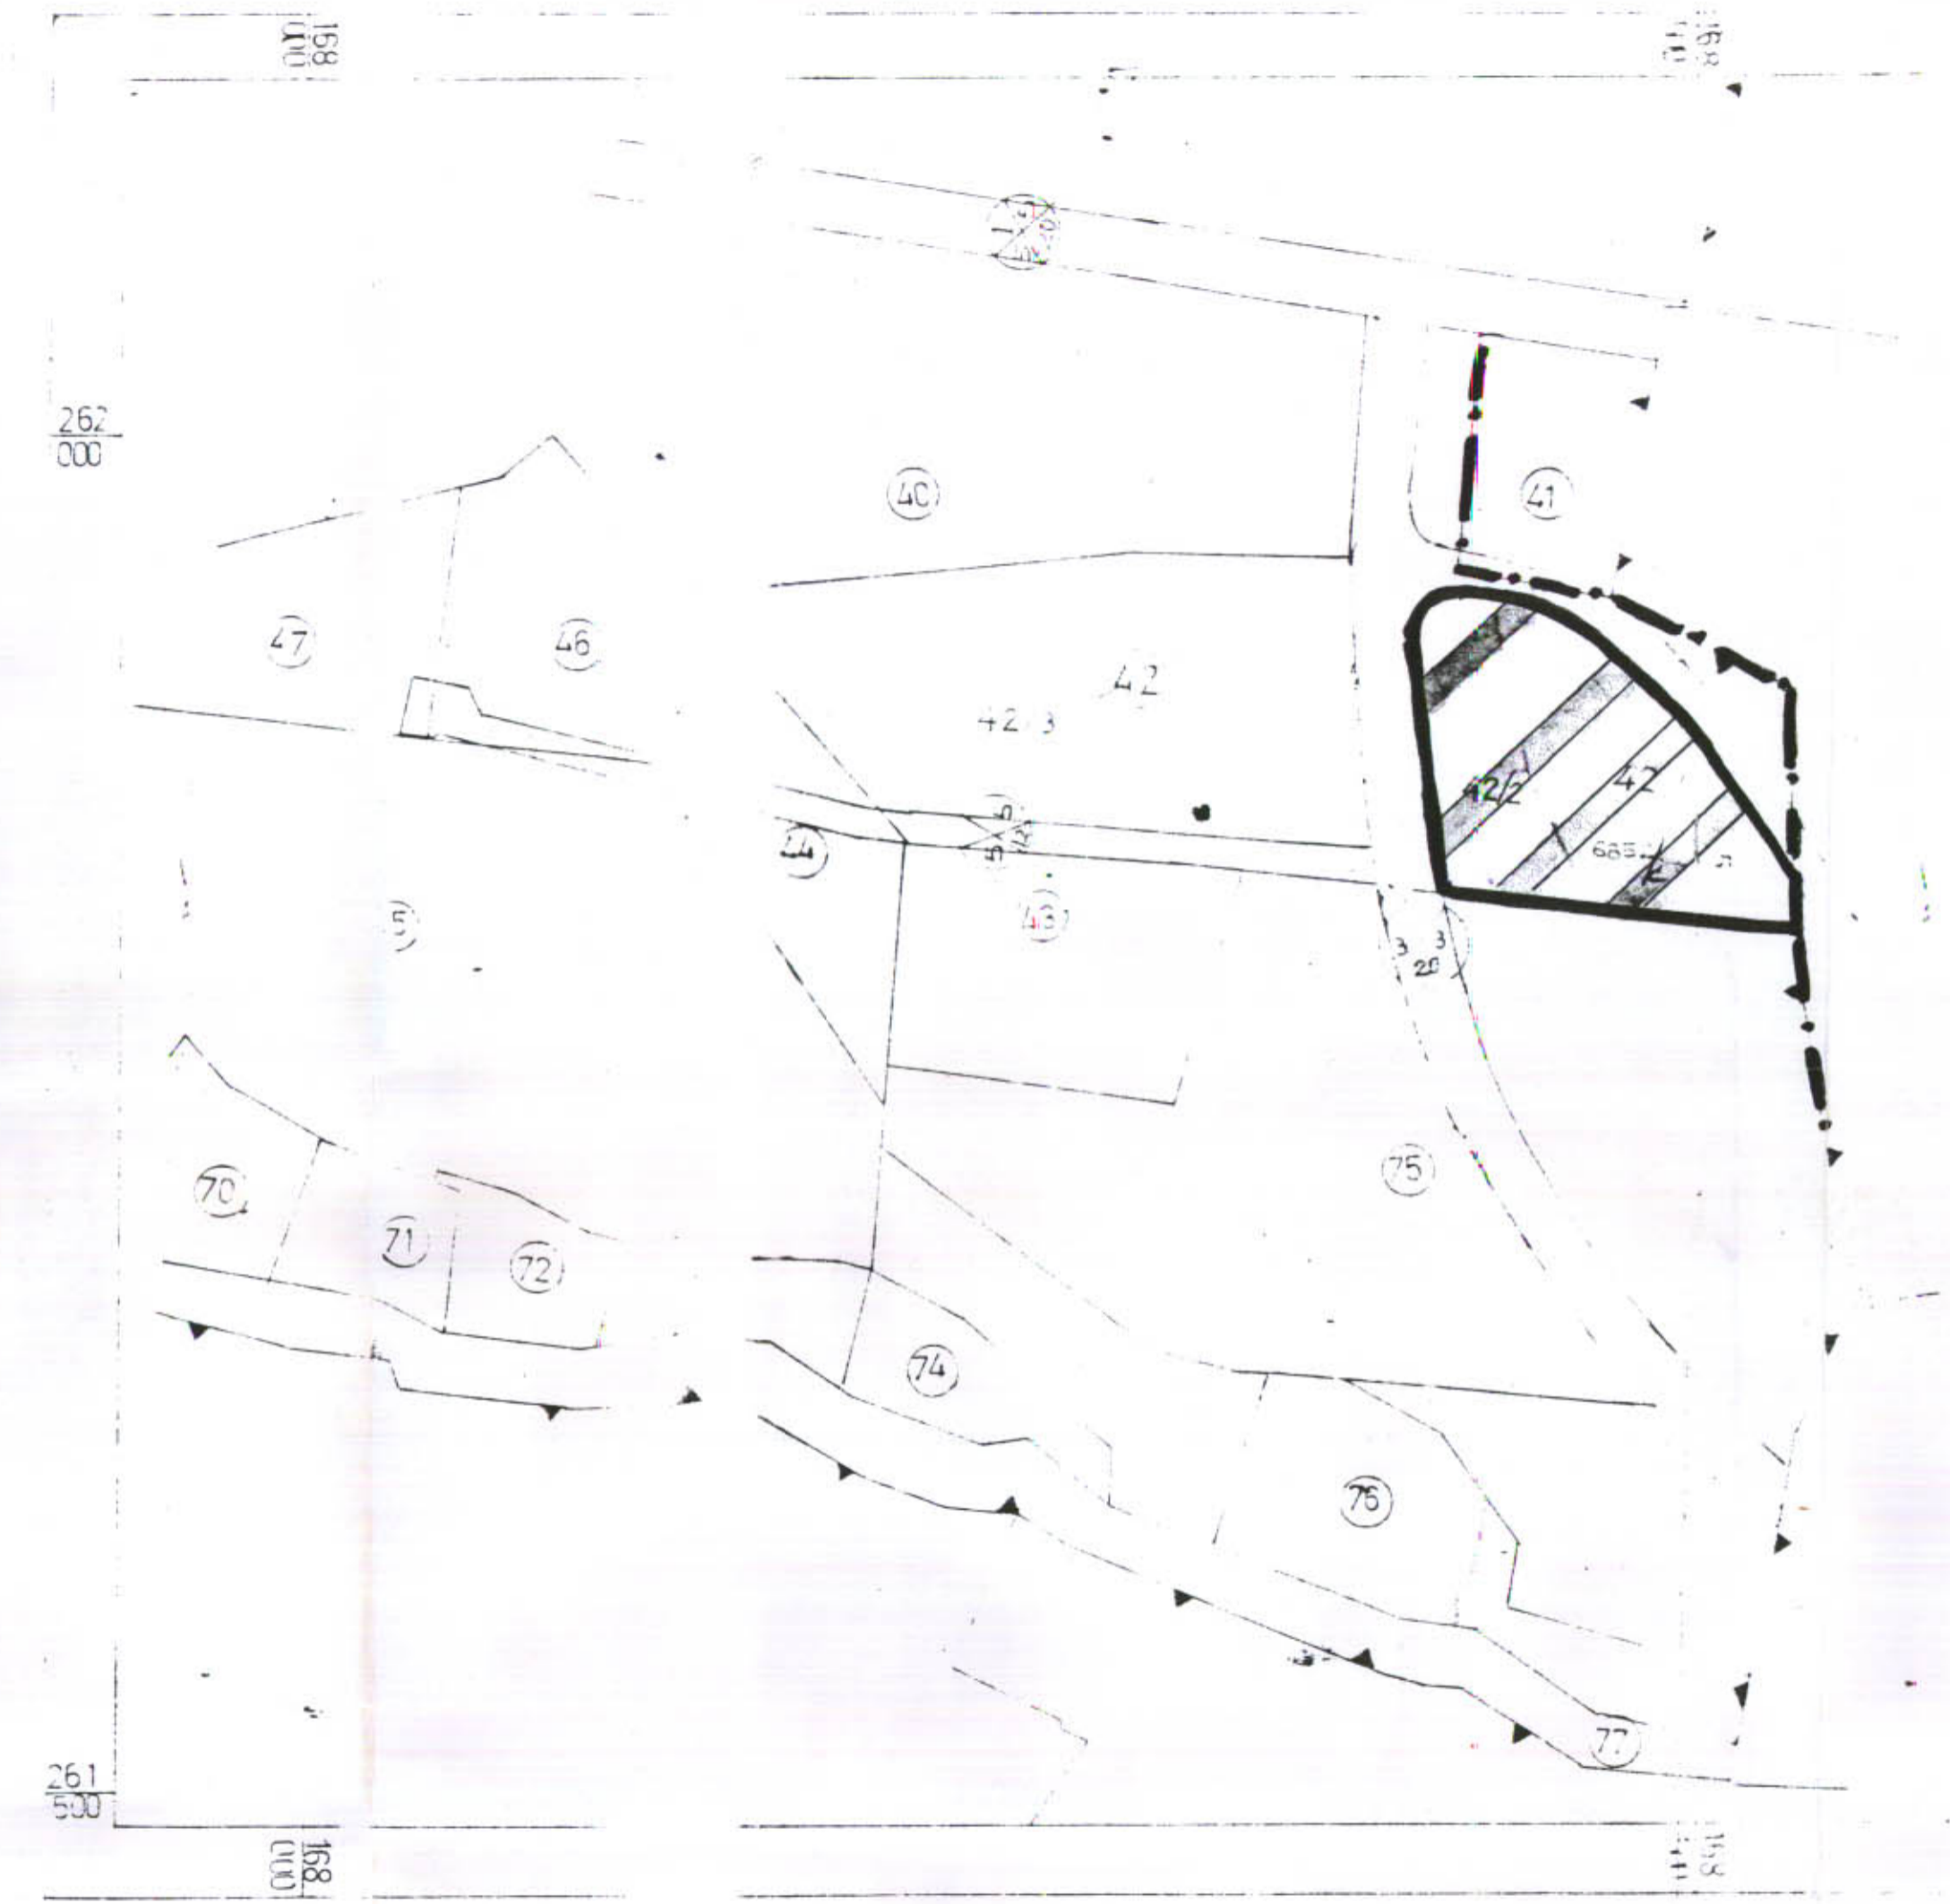

מרחב תכנון גליל מרכזי

משרד הפנים
התכנון והבניה תשכ"ה
התקן 585
יום 25.11.94

הודעה על הקמת תכנית מס 7225
מס 7225
מס 7225

תכנית

גוש : 18887
חלקה : 42 במלקה

שטח התכנית : 4606 מ"ר
היוזם : מועצה מקומית ירכא
בעל הקרקע : גבר דאהש מעדי

סמכיל לתכנון יוקי הועדה המחוזית

מקרא

- גבול התכנית
- גבול חלקות ישנה
- גבול גוש
- גבול תכנית מתאר
- שטח חקלאי
- איזור מגורים ב
- גבול תכנית מסודרת
- קו חשמל
- קו דרך
- קו בניה בחזית
- חשב דרך

מ"מ 1:10000
מ"מ 1:10000
מ"מ 1:10000

התכנית הסביבה תמצא תחת

מ"מ 1:10000
מ"מ 1:10000
מ"מ 1:10000