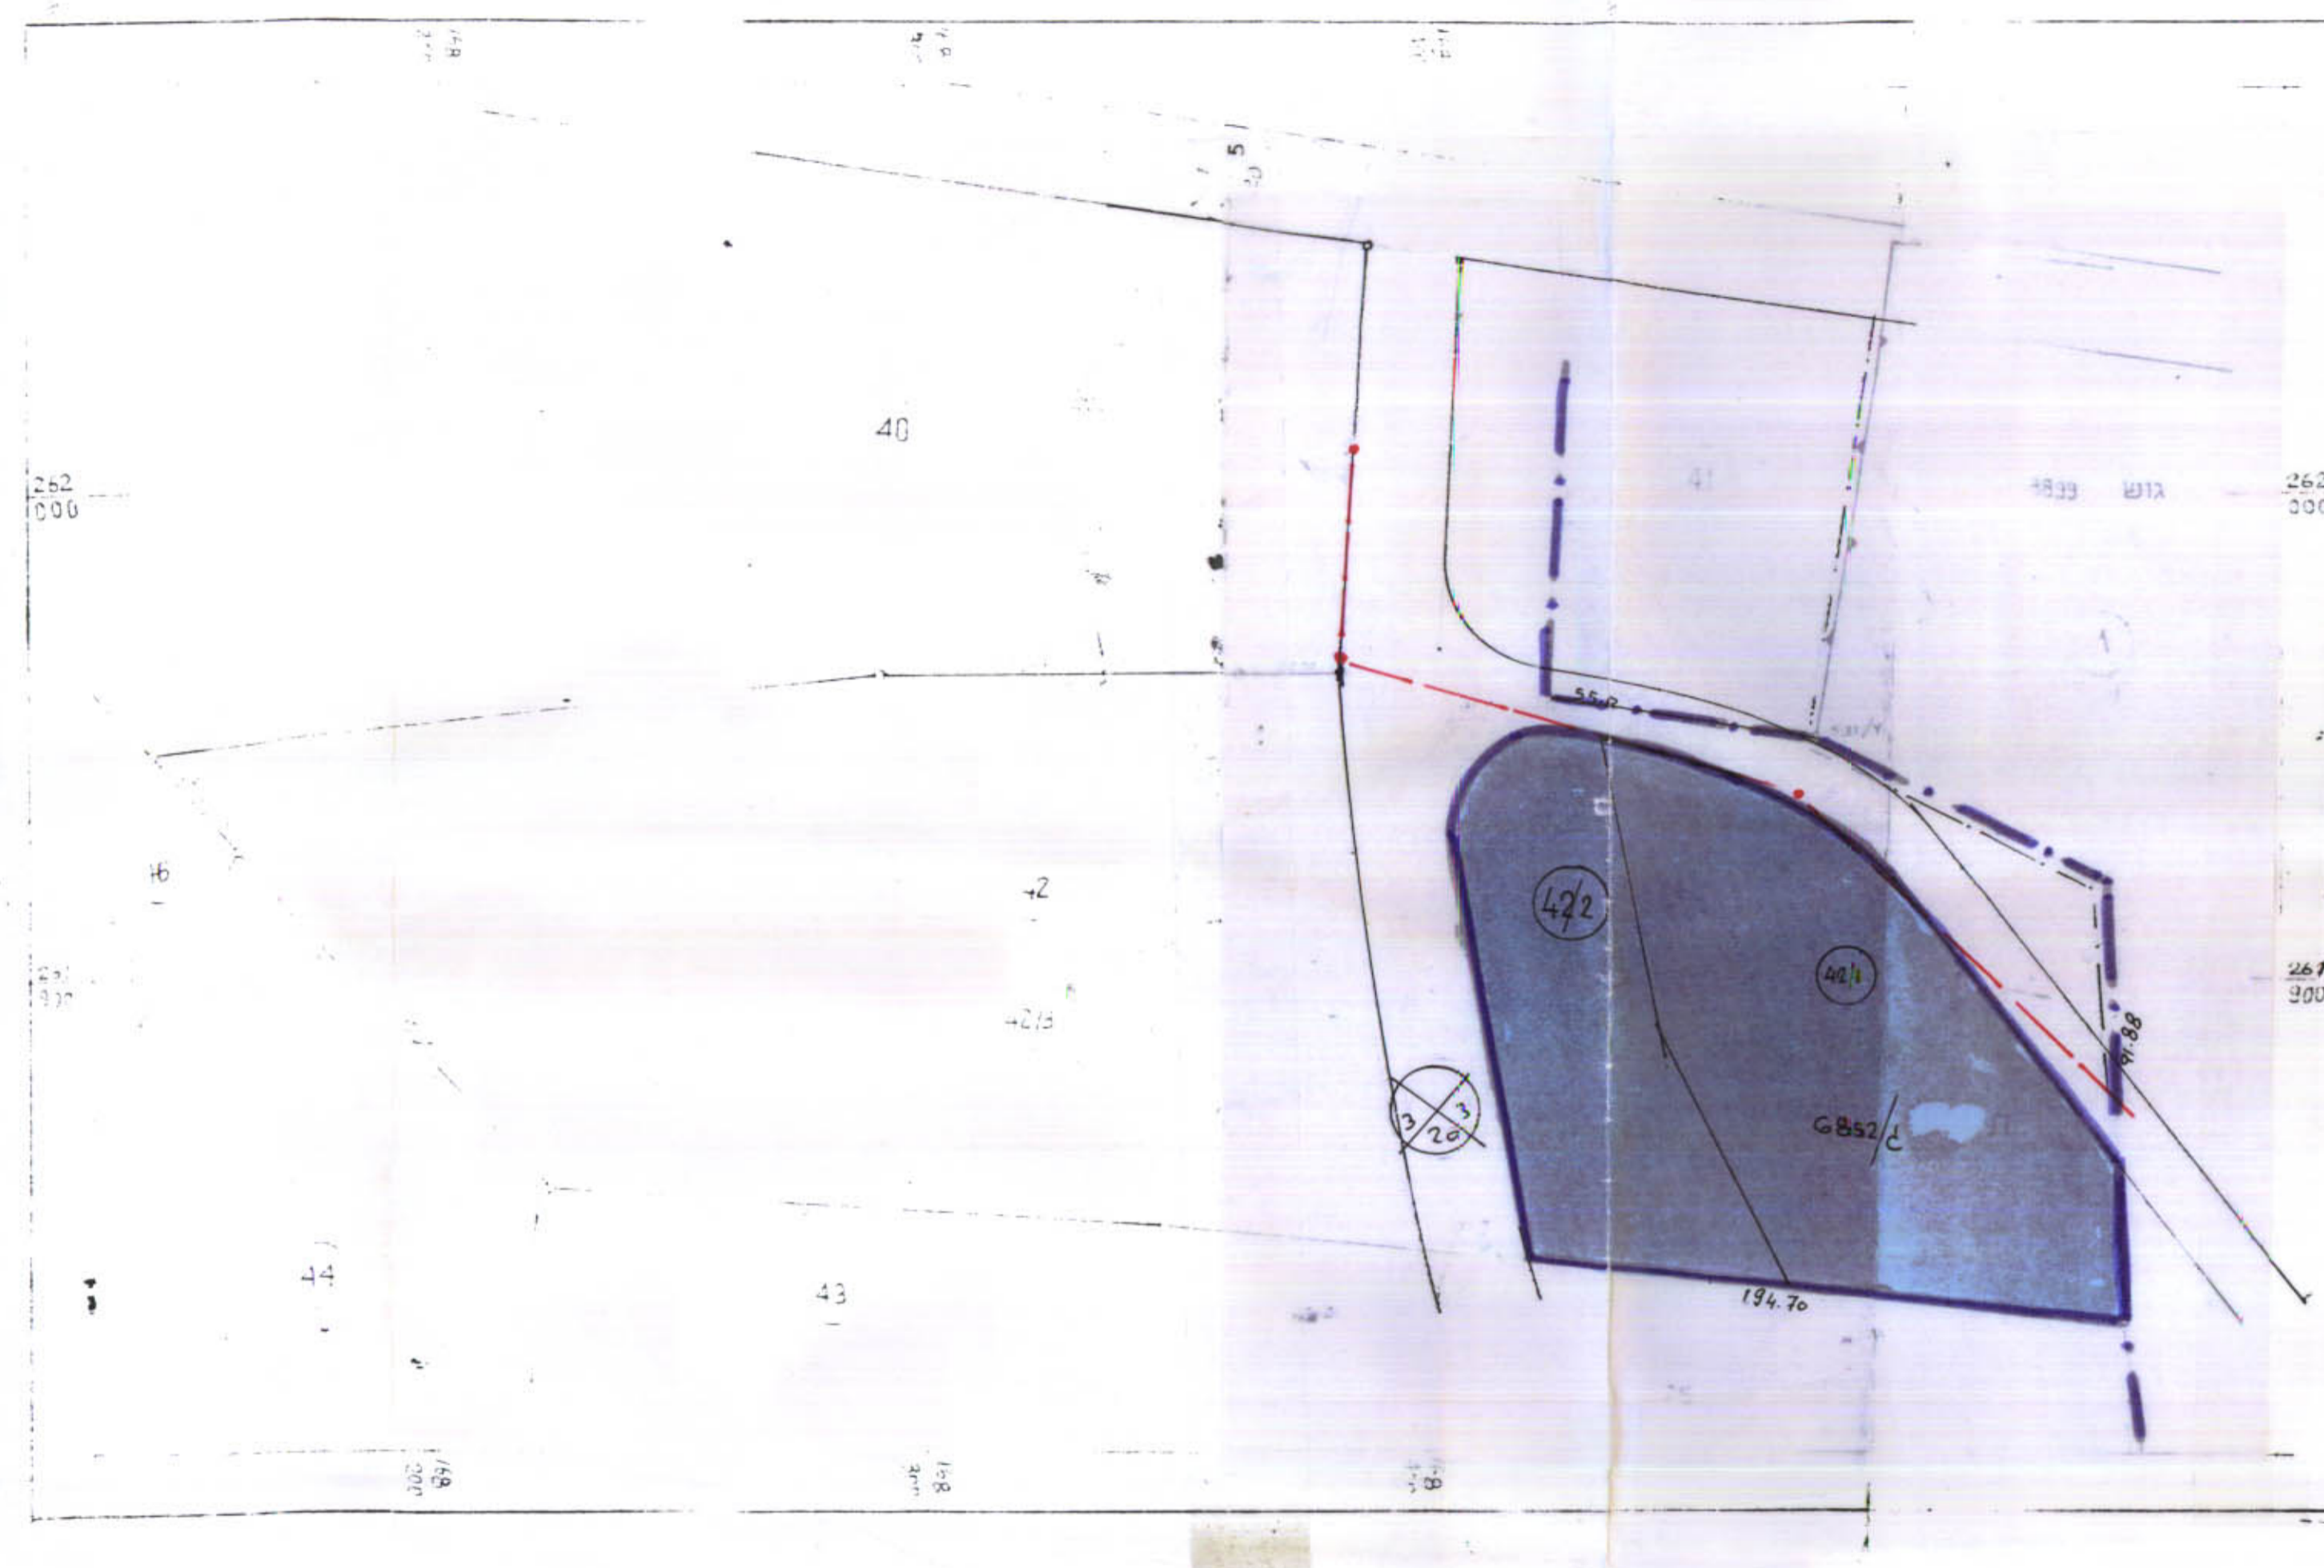

מרחב תכנון גליל מרכזי

משרד הפנים
התכנון והבניה תשכ"ה
התקן 585
יום 25.11.94

הודעה על הקמת תכנית מס 7225
מס 7225
מס 7225

תכנית

גוש : 18887
חלקה : 42 במלקה

שטח התכנית : 4606 מ"ר
היוזם : מועצה מקומית ירכא
בעל הקרקע : גבר דאהש מעדי

סמכיל לתכנון יוקי הועדה המחוזית

מקרא

- גבול התכנית
- גבול חלקות ישנה
- גבול גוש
- גבול תכנית מתאר
- שטח חקלאי
- איזור מגורים ב
- גבול תכנית מסודרת
- קו חשמל
- קו דרך
- קו בניה בחזית
- חשב דרך

מ"מ 1:10000
מ"מ 1:10000
מ"מ 1:10000

התכנית הסביבה תמצא תחת

מ"מ 1:10000
מ"מ 1:10000
מ"מ 1:10000