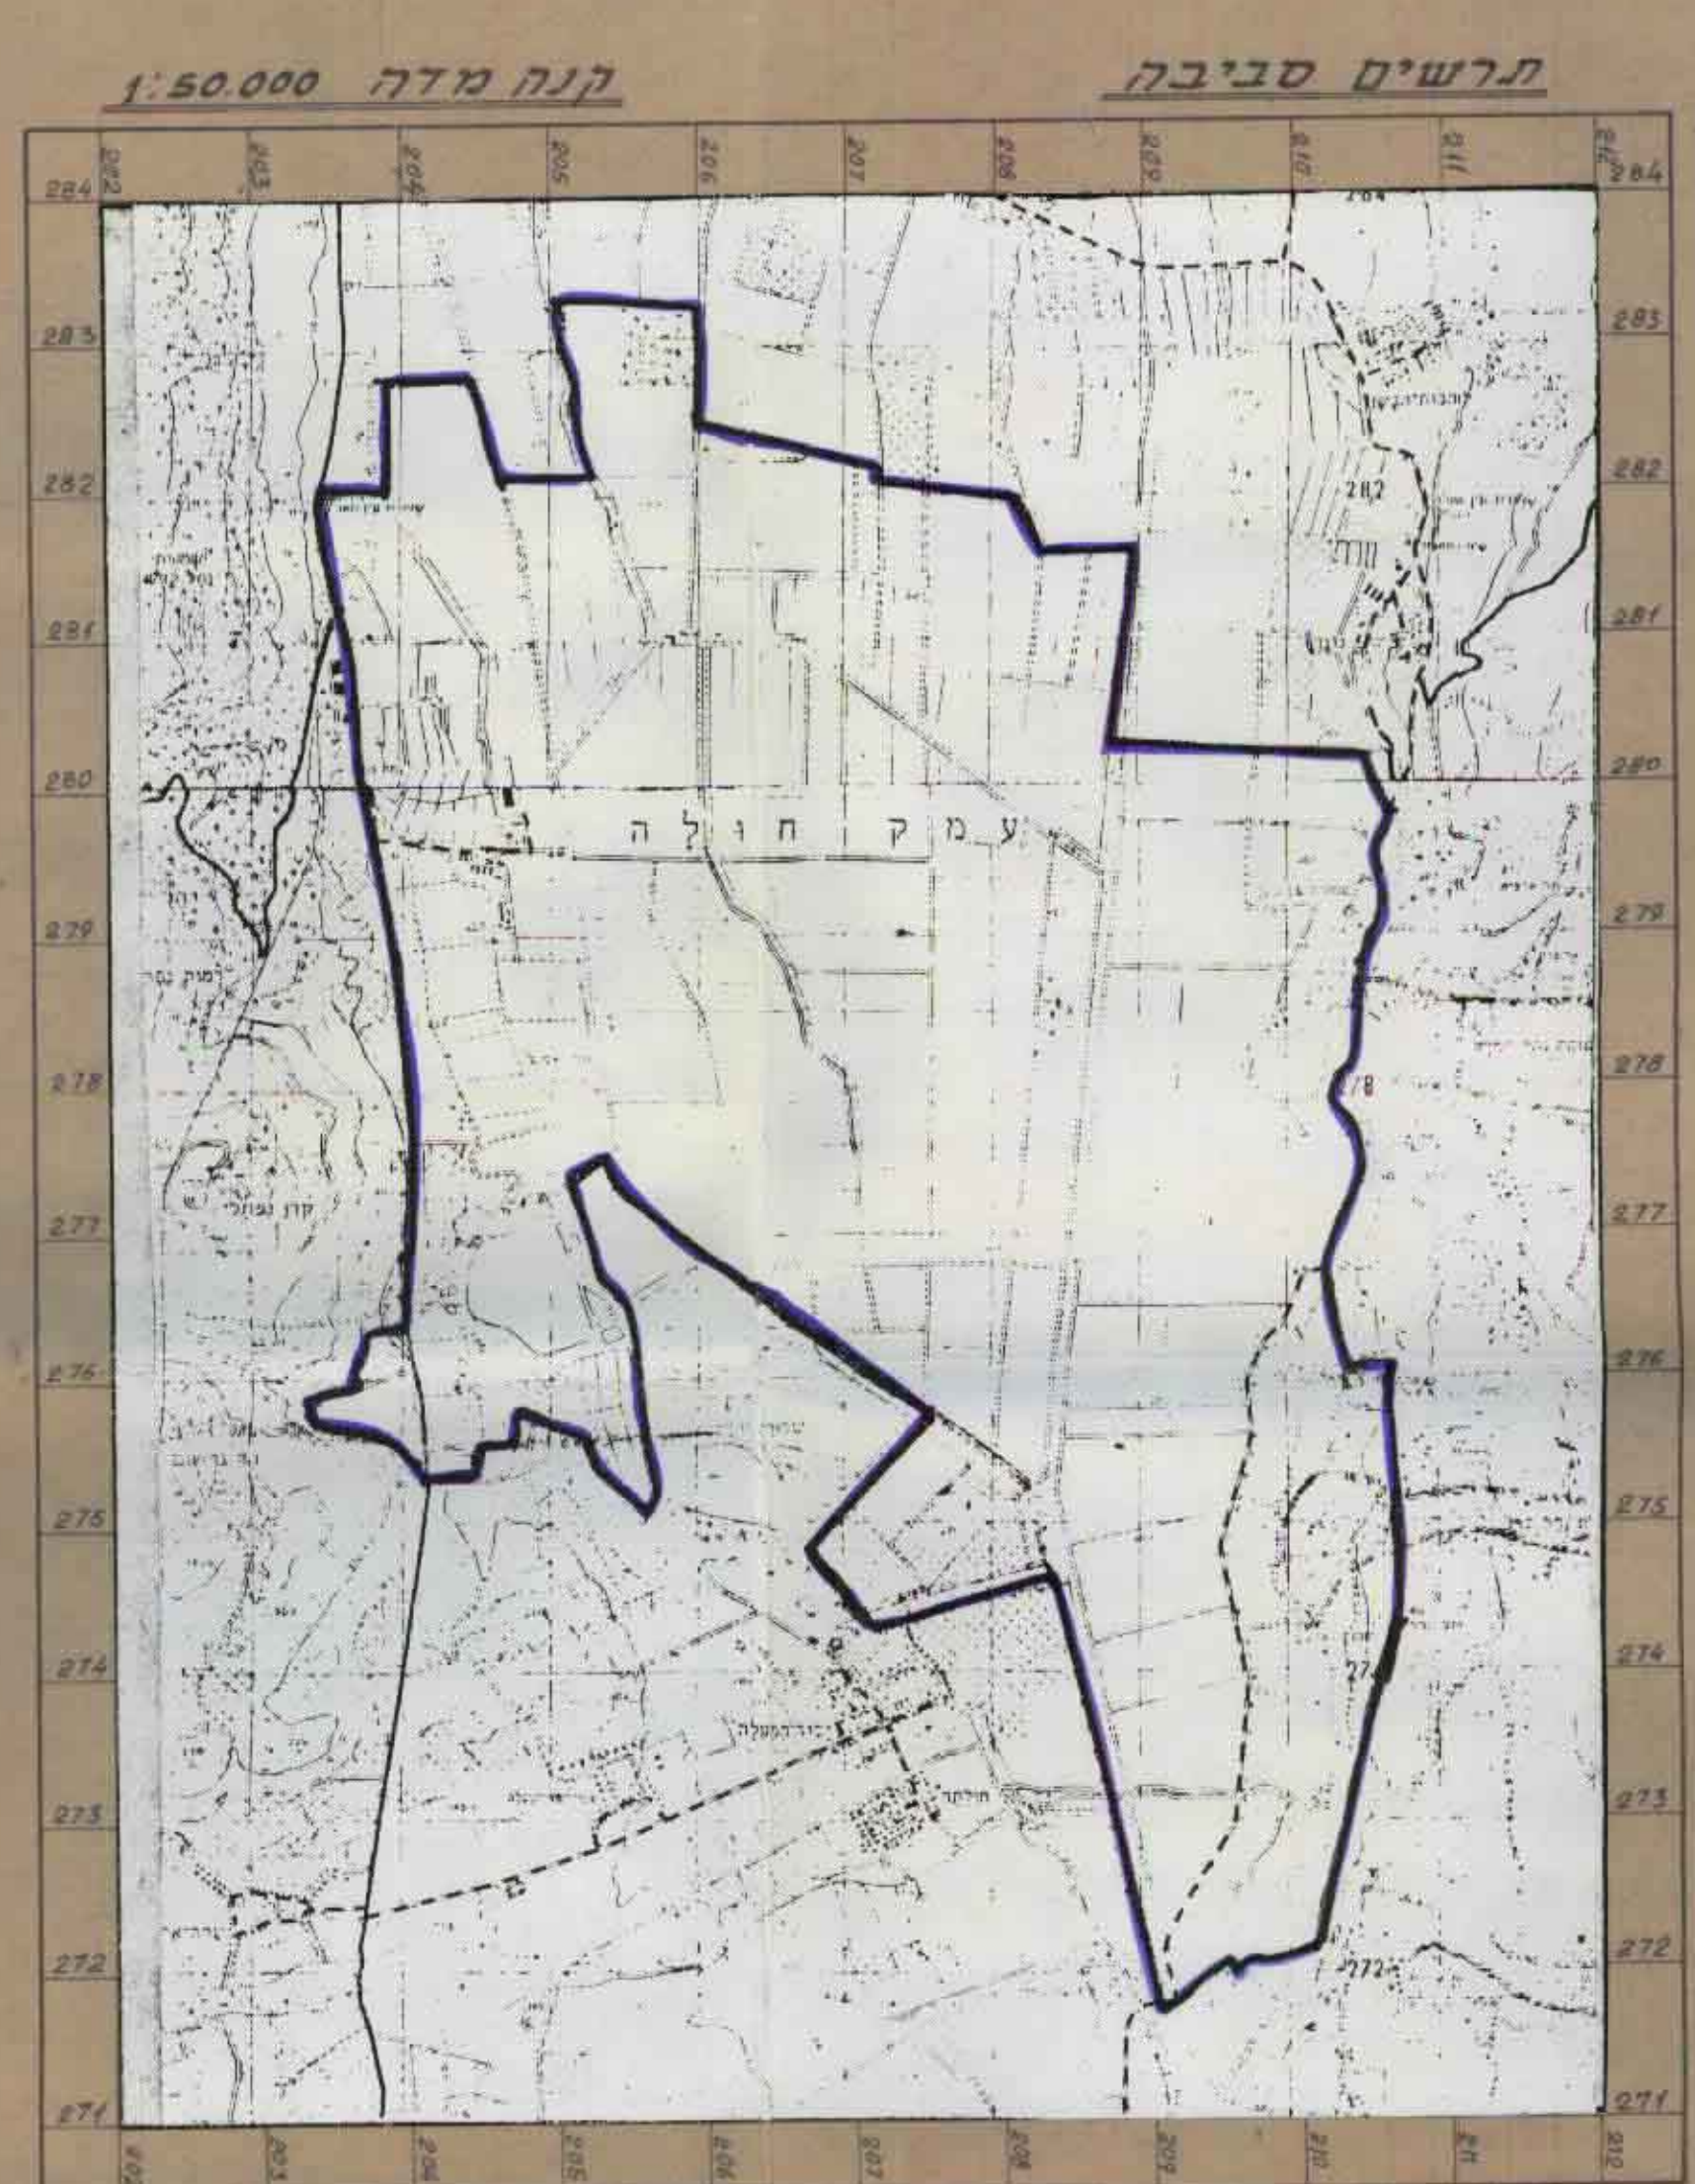

מרחב תכנון מקומי הגליל העליון

תכנית מפורטת מס' מעצ/4 לצרכי הסדר שיטת הצפון

מועצה אזורית אדמות החולה
מינהל מקרקעי ישראל
מנהל מקרקעי ישראל

מס' תכנית: 4659/ג
שנת תש"ל: 1969
מס' תכנית: 4659/ג
שנת תש"ל: 1969

מס' תכנית: 4659/ג
שנת תש"ל: 1969

מפת

מס' תכנית: 4659/ג
שנת תש"ל: 1969

מפת

מס' תכנית: 4659/ג
שנת תש"ל: 1969

מפת

מס' תכנית: 4659/ג
שנת תש"ל: 1969

טבלת יחידים

מס' יחיד	שטח (דונם)	מס' יחיד	שטח (דונם)
1.1	100	1.1	100
1.2	200	1.2	200
1.3	300	1.3	300
1.4	400	1.4	400
1.5	500	1.5	500
1.6	600	1.6	600
1.7	700	1.7	700
1.8	800	1.8	800
1.9	900	1.9	900
2.0	1000	2.0	1000