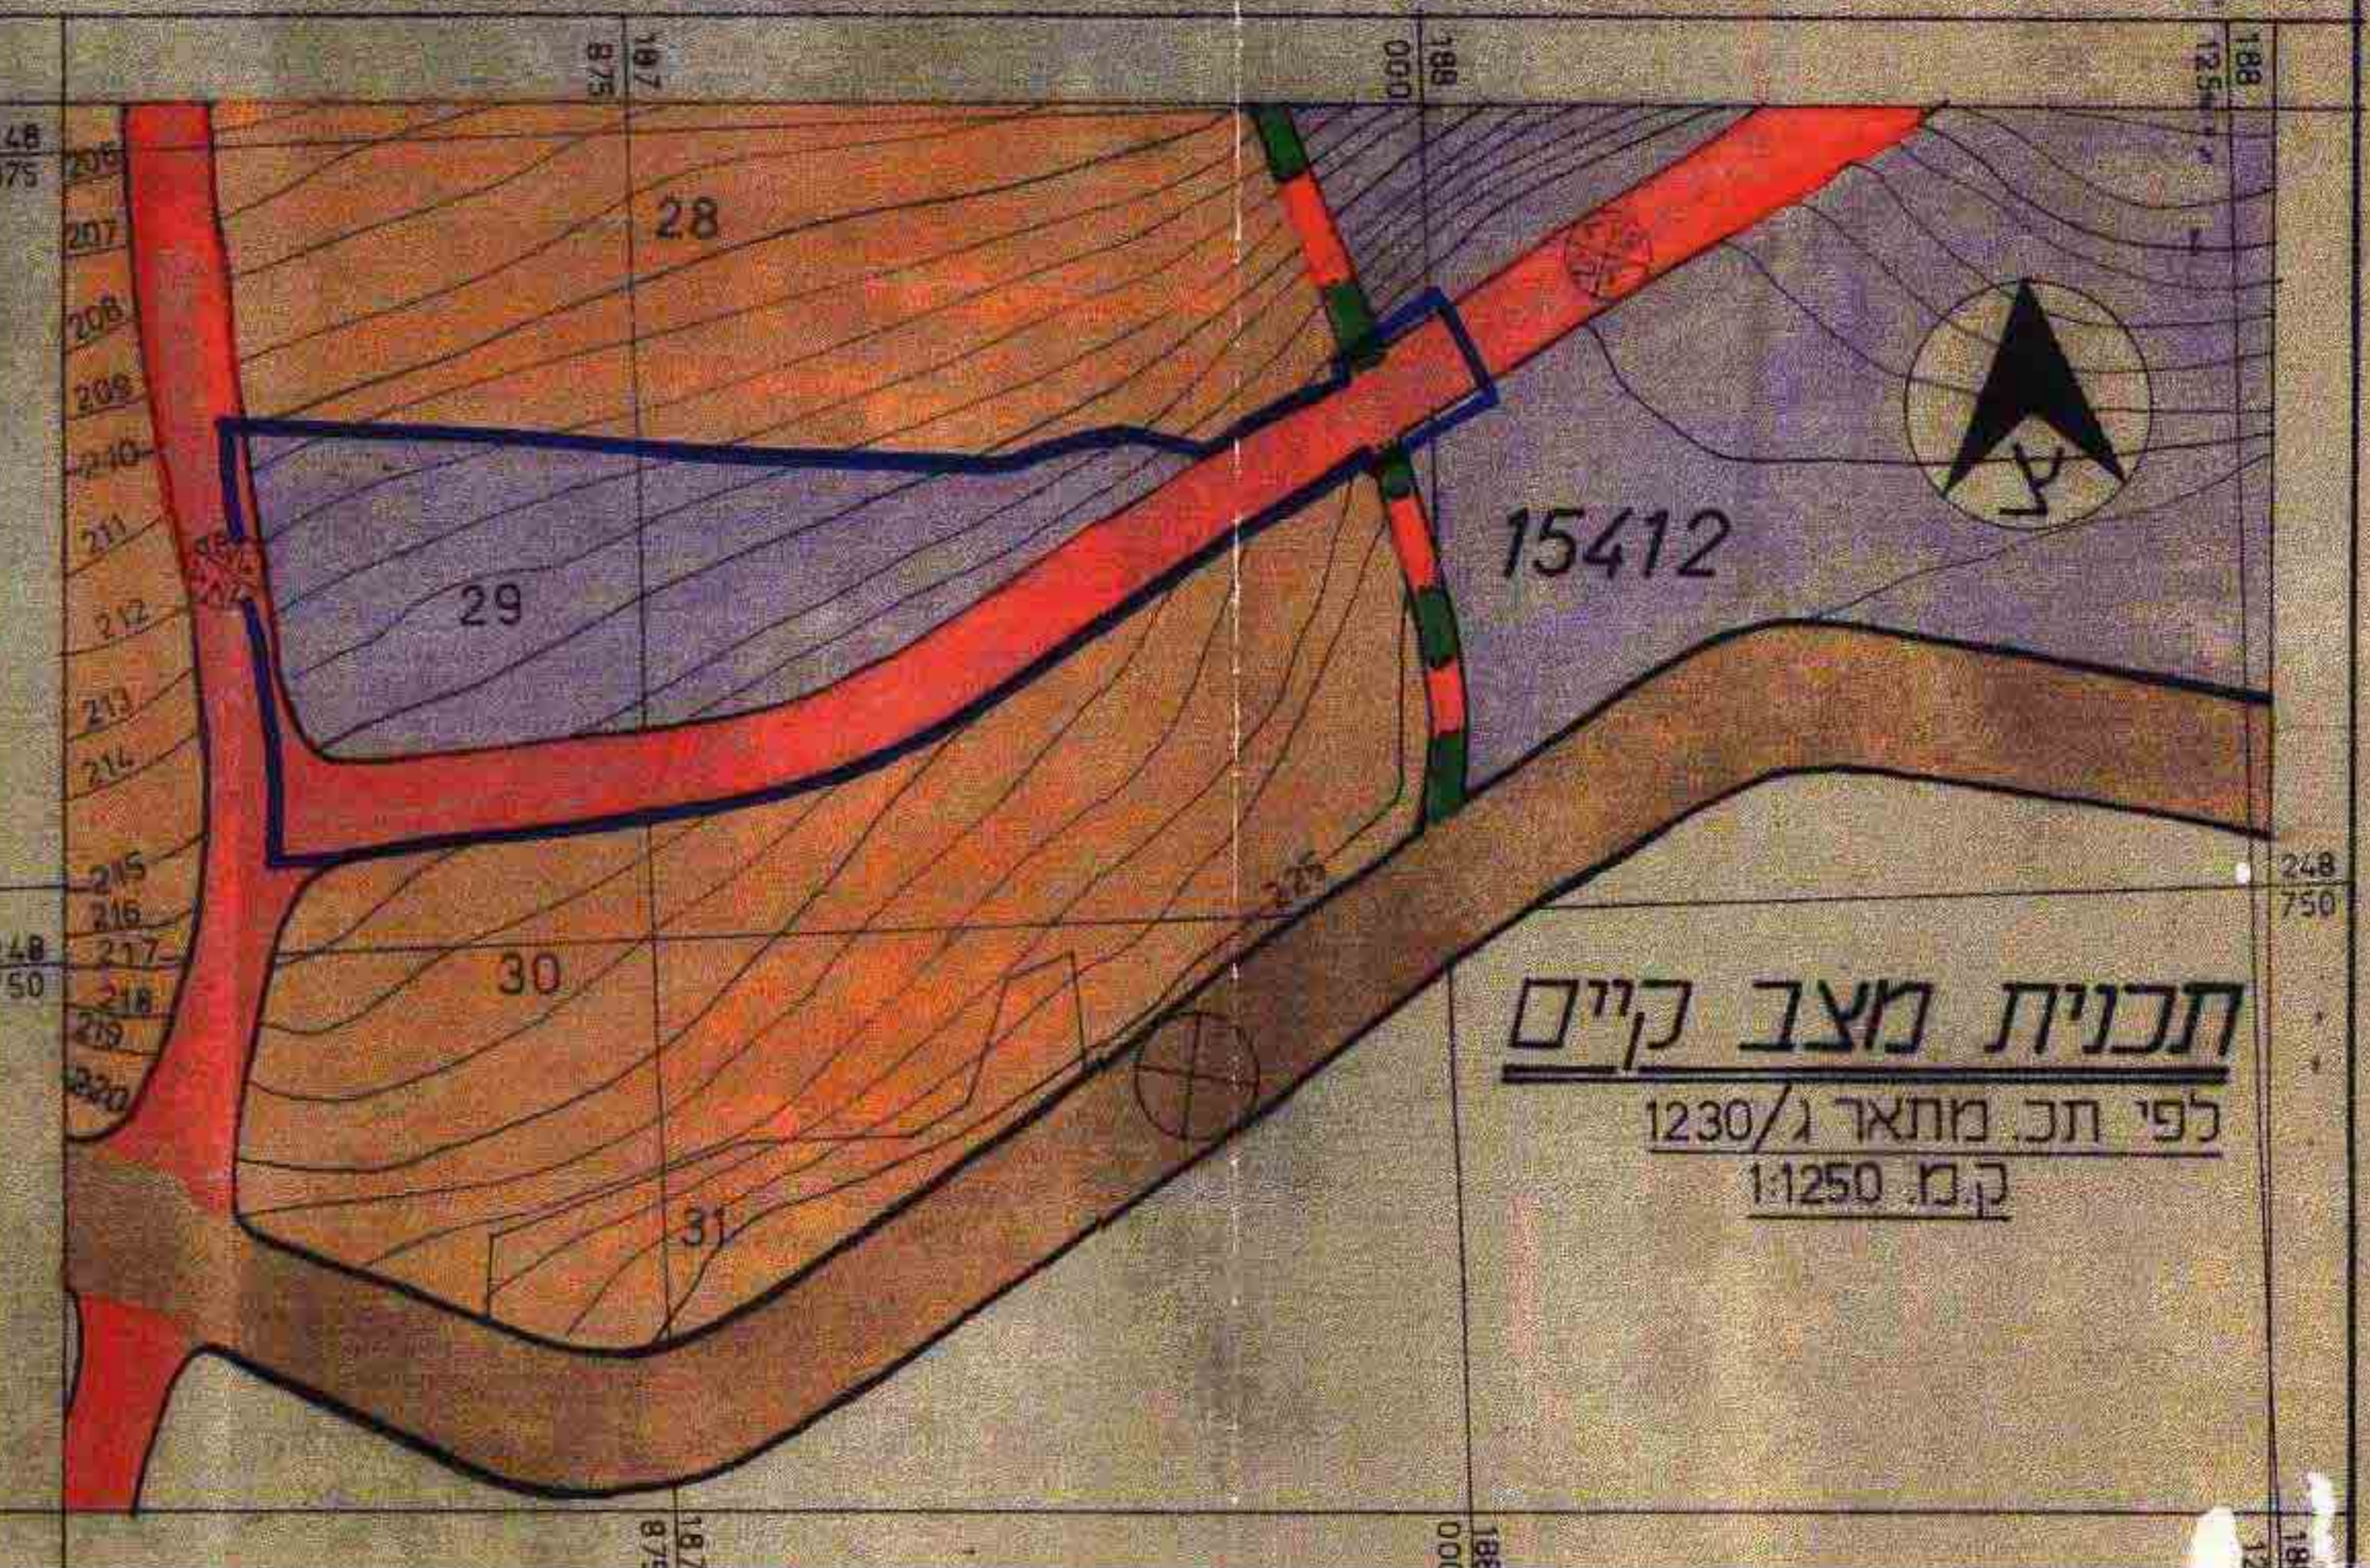

מחוז הצפון
 מרחב תכנון מקומי-הגלייך המזרחי
 תכנית מס-ג/4492
 שילבון

גוש: 15412
 חלקה: 29
 יוזם התכ. המועצה המקומית שילבון
 בעל קרקע סמך טנוס ואחיים
 שורך התכ. שטח התכ. 7 דונם

מס' תכנון: 4492
 תאריך: 1957
 מס' תכנון: 2783

תכנית חלוקה ק.מ. 1:500
 רשומה על סמך ניטריון צבורי רשמי

- מקרא -
- גבול התכנית
 - אזור מגורים
 - דרך מוצעת או הרחבה
 - דרך מאושרת או קיימת
 - דרך להולכי רגל
 - מספר הדרך
 - קו בניה
 - הותב הדרך
 - אזור תעשייה
 - בנין קיים
 - ביטול דרך

טבלת שטחים:-

אזור	שטח-מ	ב-%
מגורים	6000	85
דרך	1000	15
סה"כ	7000	100

שם וחתימה	מס' מגרש	שטח מ ²
	29/1	1000
	29/2	1000
	29/3	1000
	29/4	1000
	29/5	1000
	29/6	1000
	29/7	621
	סה"כ	6621

תכ. מצב מוצעת
 ק.מ. 1:1250

תכנית מצב קיים
 לפי תכ. מתאר ג/1230
 ק.מ. 1:1250

חתימת בעל הקרקע