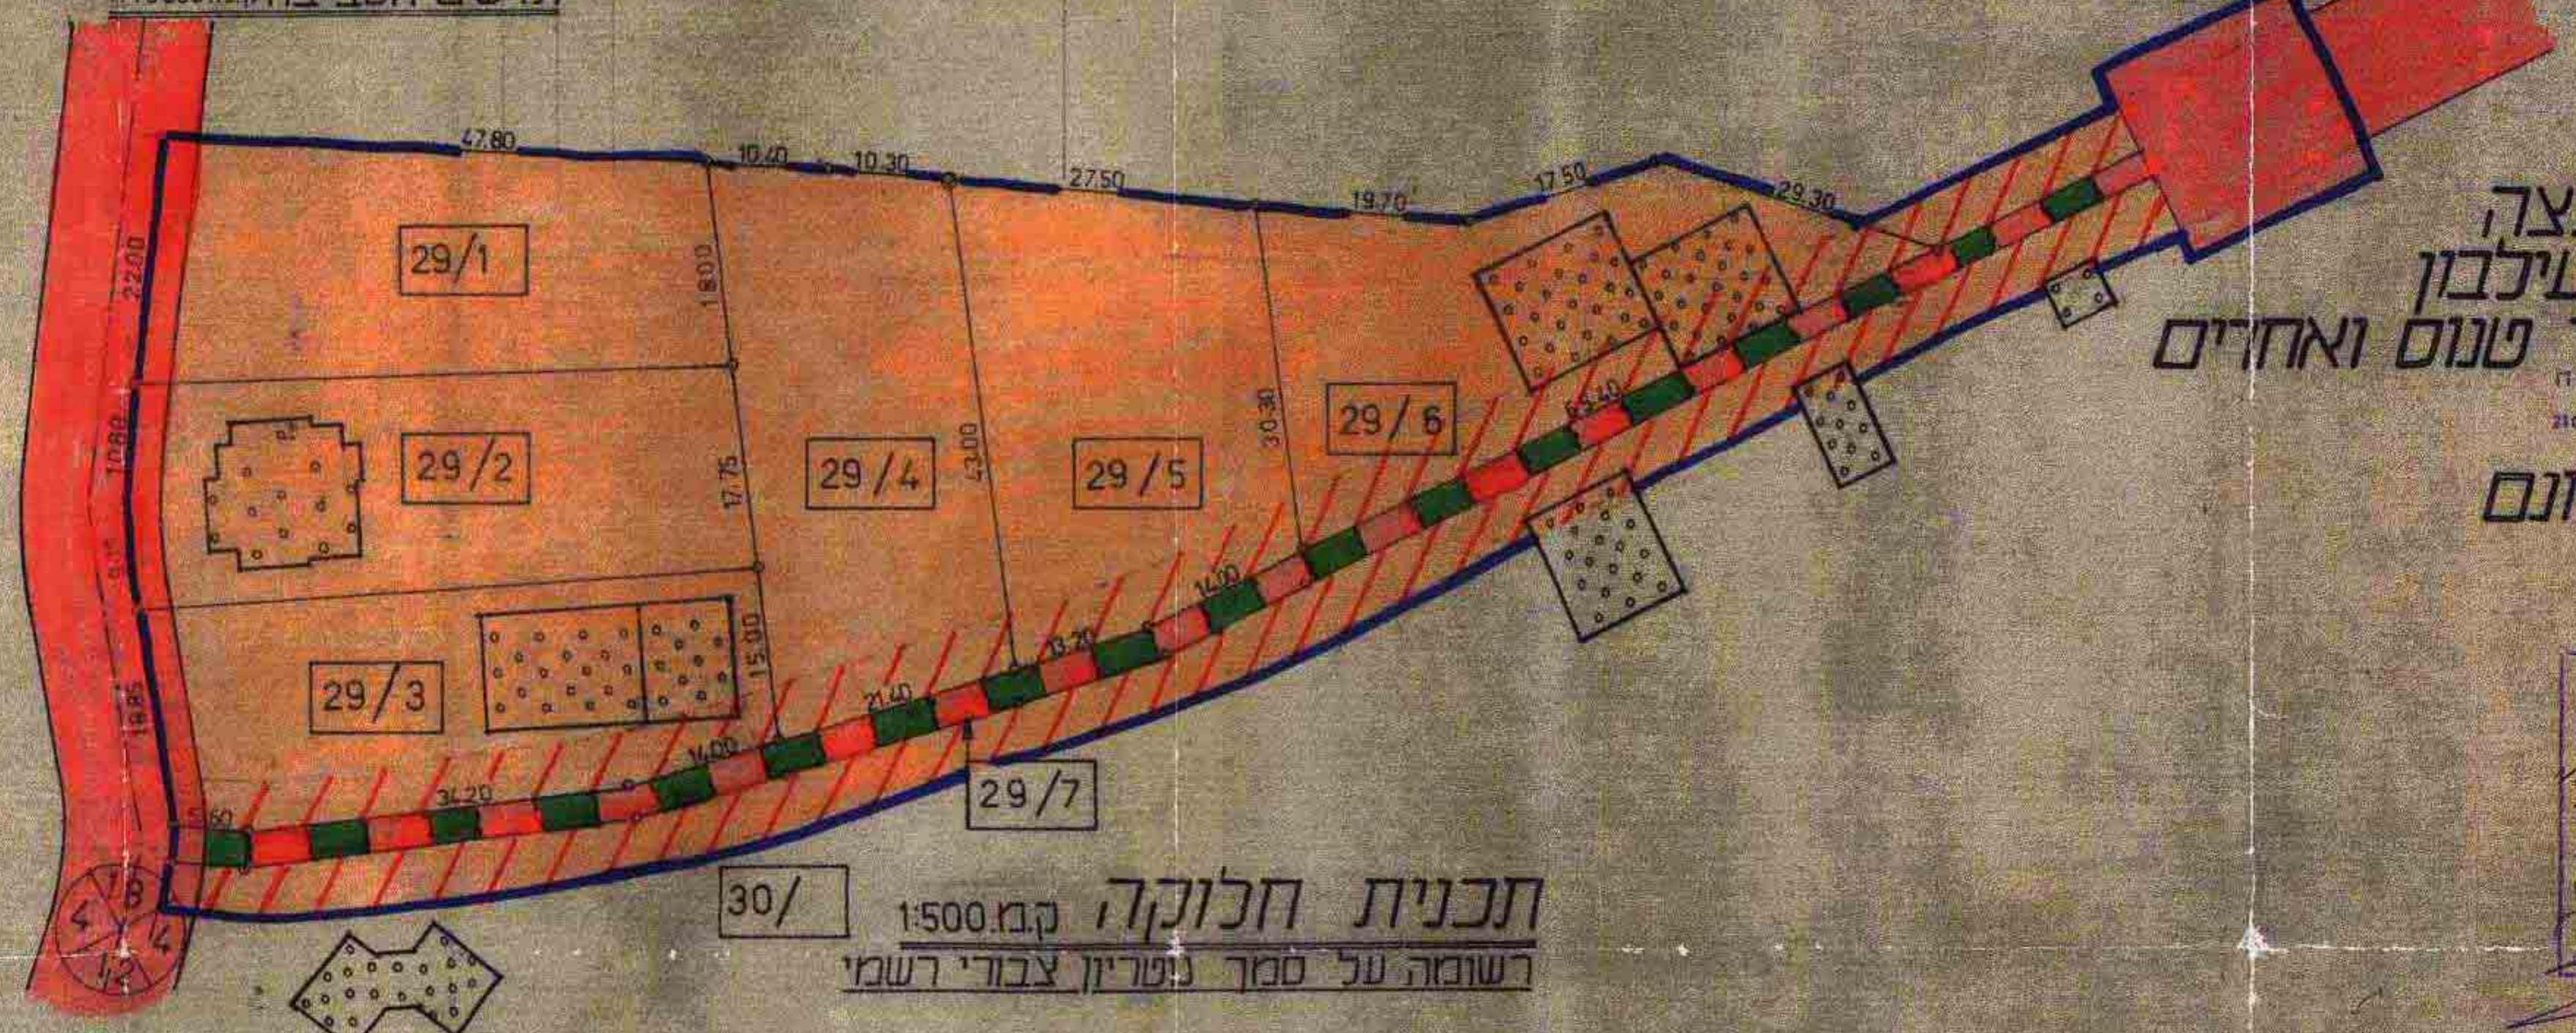

מחוז הצפון
 מרחב תכנון מקומי-הגלייך המזרחי
 תכנית מס-ג/4492
 שילבון

גוש: 15412
 חלקה: 29
 יוזם התכ. המועצה המקומית שילבון
 בעל קרקע סמך טנוס ואחיים
 שורך התכ. שטח התכ. 7 דונם

מס' תכנון: 4492
 תאריך: 1957
 מס' תכנון: 2783

תכנית חלוקה ק.מ. 1:500
 רשומה על סמך ניטריון צבורי רשמי

- מקרא -
- גבול התכנית
 - אזור מגורים
 - דרך מוצעת או הרחבה
 - דרך מאושרת או קיימת
 - דרך להולכי רגל
 - מספר הדרך
 - קו בניה
 - הותב הדרך
 - אזור תעשייה
 - בנין קיים
 - ביטול דרך

טבלת שטחים:-

אזור	שטח-מ	ב-%
מגורים	6000	85
דרך	1000	15
סה"כ	7000	100

שם וחתימה	מס' מגרש	שטח מ ²
	29/1	1000
	29/2	1000
	29/3	1000
	29/4	1000
	29/5	1000
	29/6	1000
	29/7	621
	סה"כ	6621

תכ. מצב מוצעת
 ק.מ. 1:1250

תכנית מצב קיים
 לפי תכ. מתאר ג/1230
 ק.מ. 1:1250

חתימת בעל הקרקע