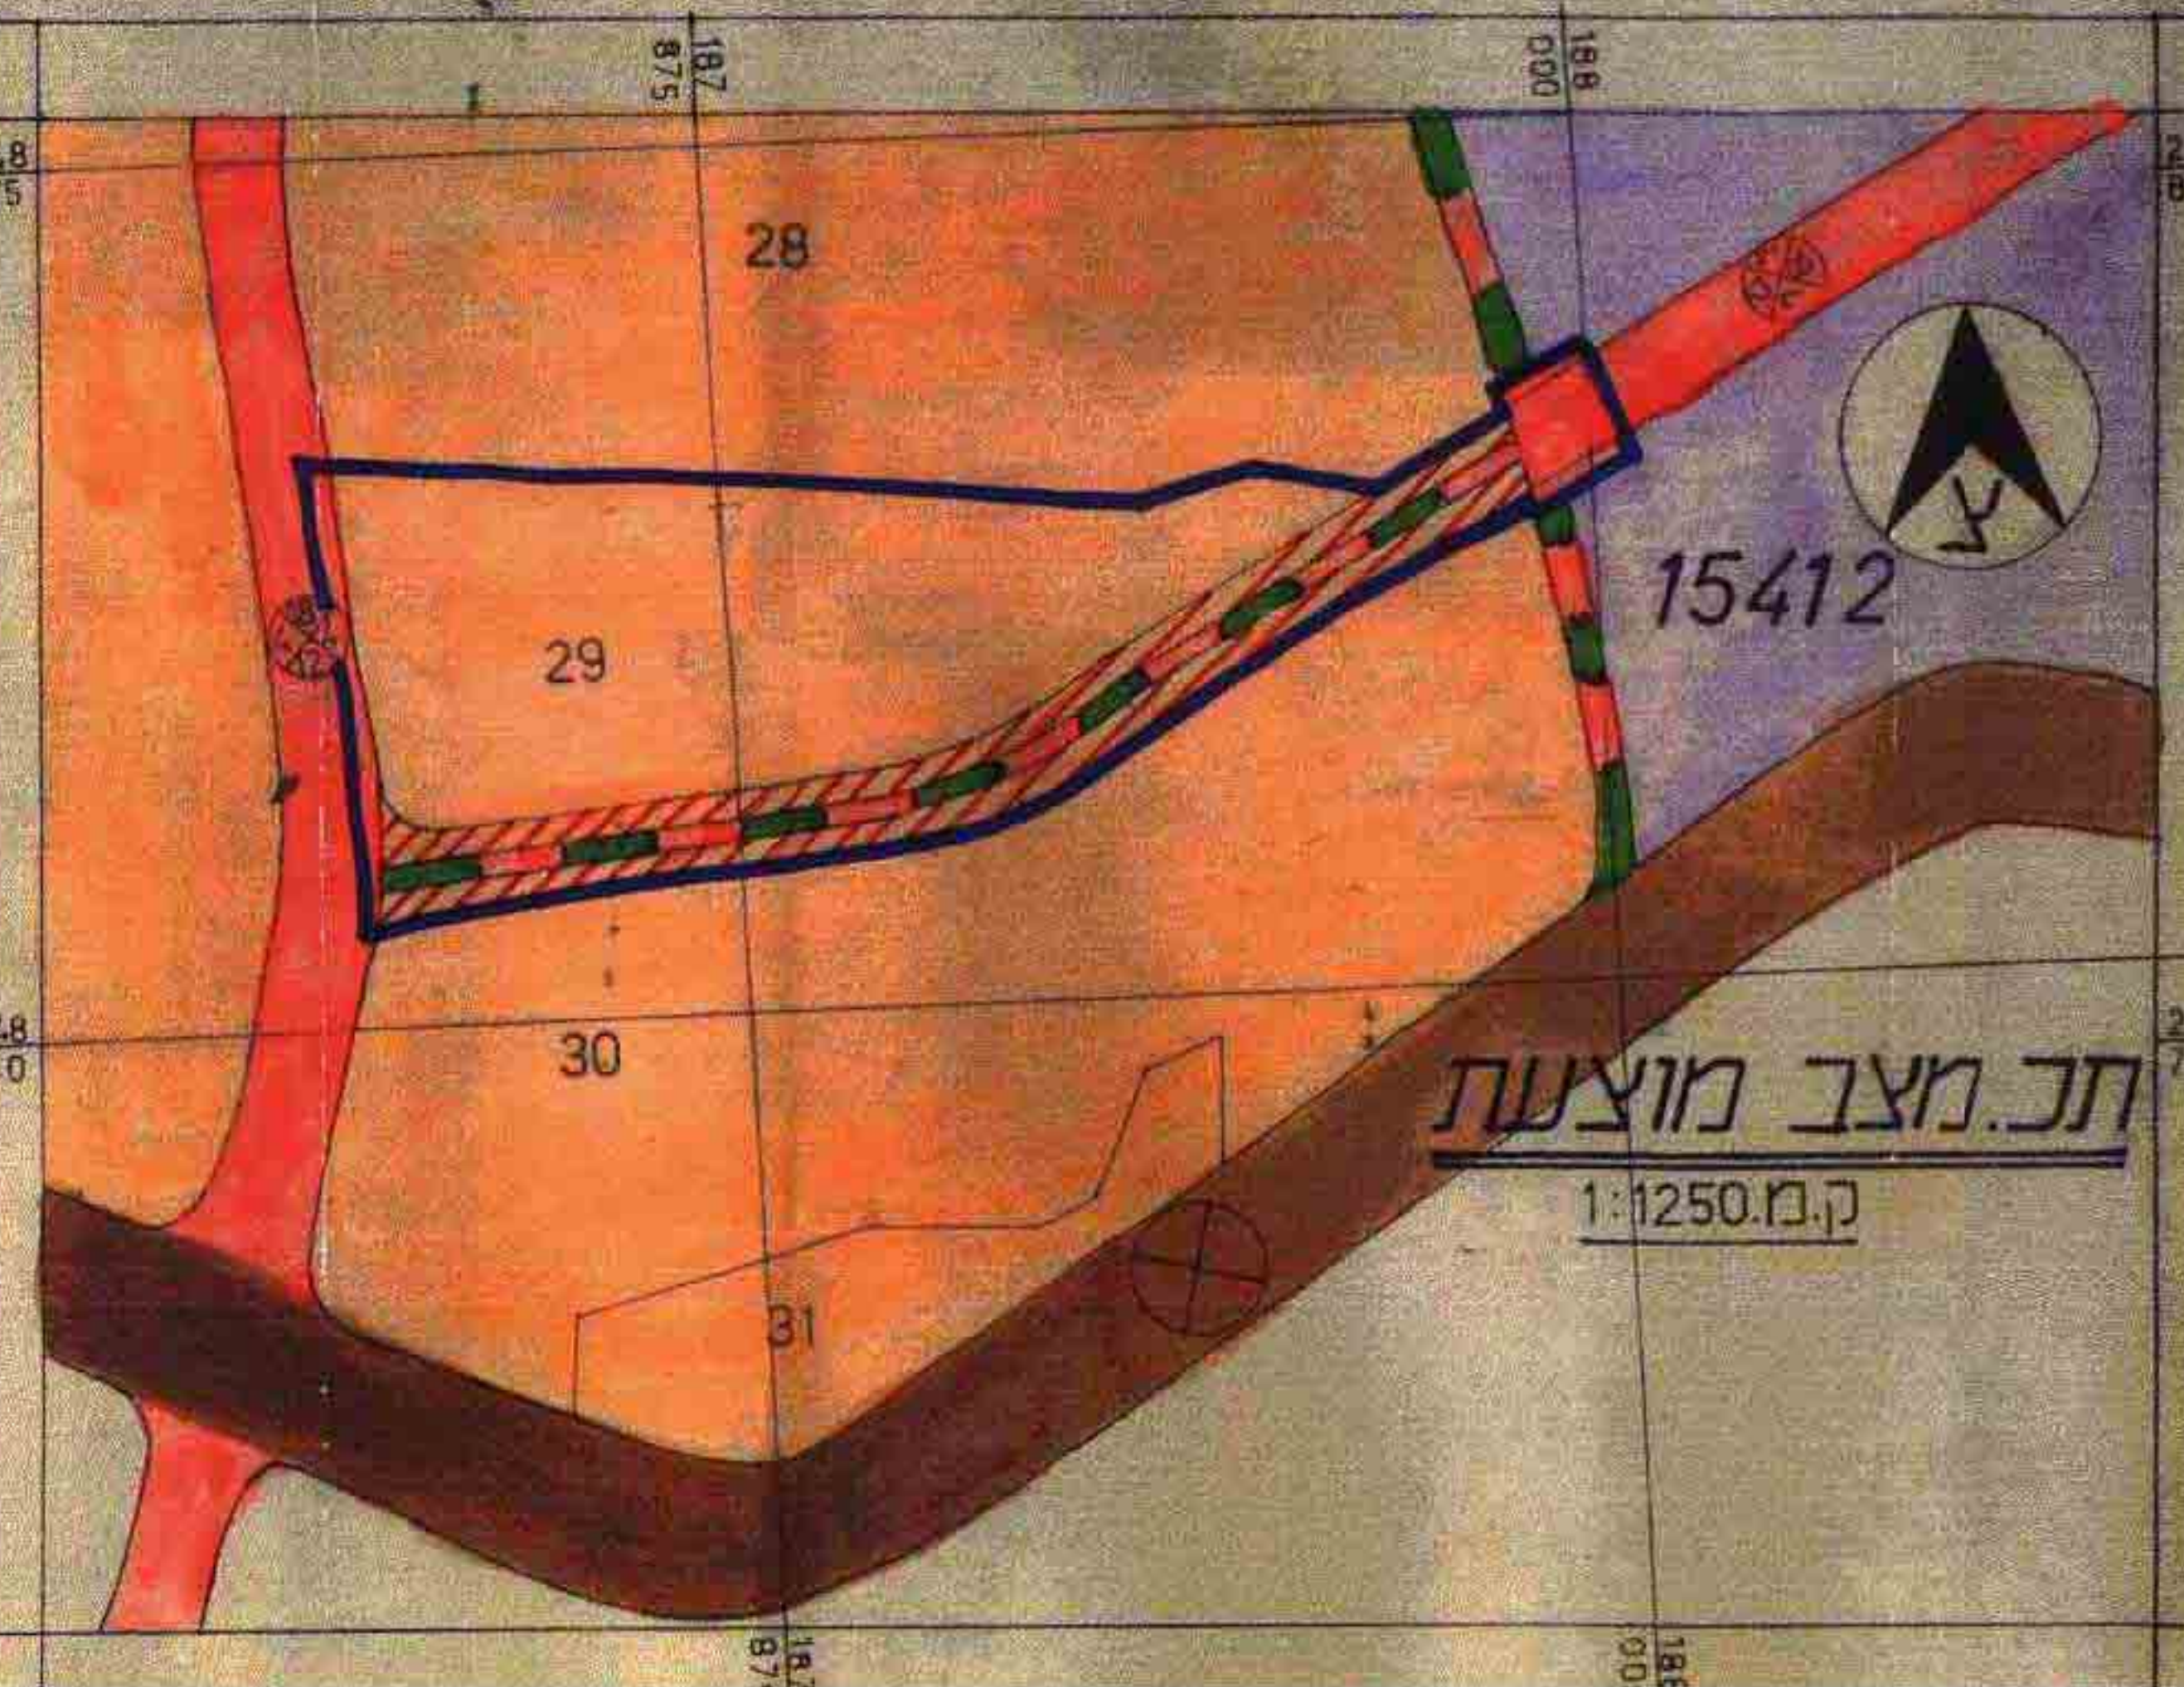

תכ. מצב מוצעת
ק.מ. 1:1250