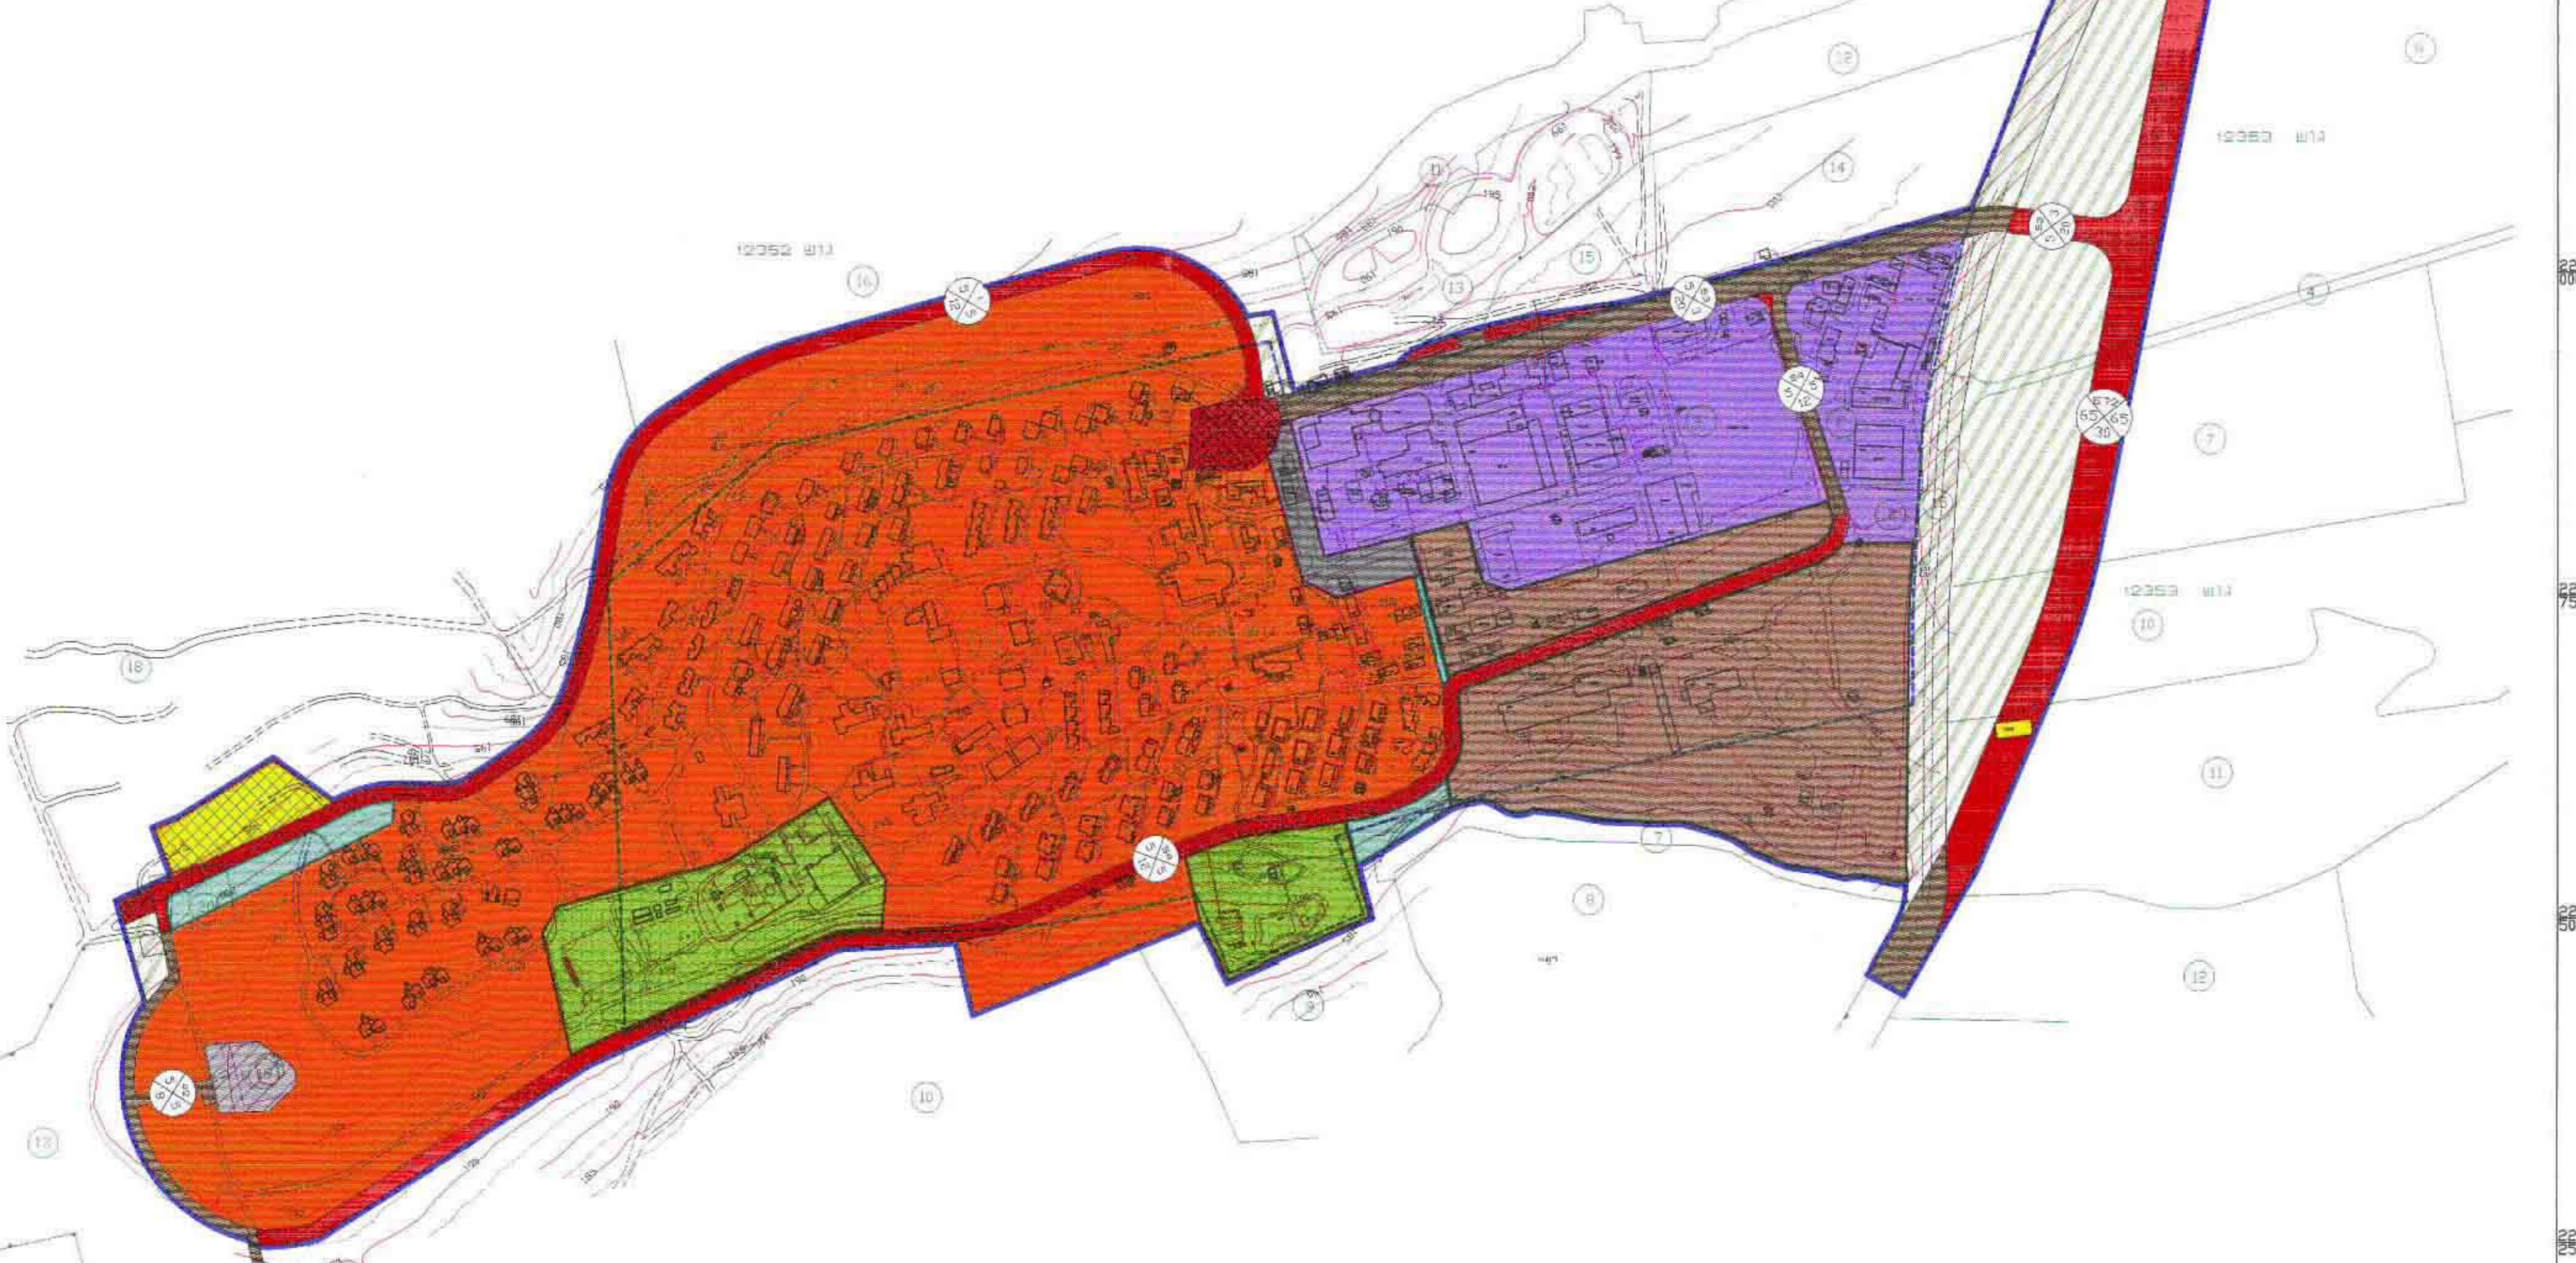

## טבלת שטחים

מבני קיים	מבני חדש	מבני מוגן	מבני מוגן
שטח (מ"ר)	שטח (מ"ר)	שטח (מ"ר)	שטח (מ"ר)
100%	100%	100%	100%
100%	100%	100%	100%

- צבעי תחומים
- צבעי מבנים
- צבעי שבילים
- צבעי גדרות
- צבעי חקלאות
- צבעי מים
- צבעי כבישים
- צבעי חניה
- צבעי גינות
- צבעי רחובות
- צבעי גדרות
- צבעי חקלאות
- צבעי מים
- צבעי כבישים
- צבעי חניה
- צבעי גינות
- צבעי רחובות

## תרשים סביבה

## תצב תוצע

קנה מידה 1:2500

לוח	המחלק	בע"מ הקרקע

מס' זו מתבססת על יענה בג'מ"מ 1:500 (מטריטרטורית)  
 מערכת האורך: 1:500  
 המלך הקנהה לק"מ 1:2500  
 העשים והחוקה והקנה הרפיה  
 עם המודד  
 ח"מ רציון  
 ח"מ חוקה