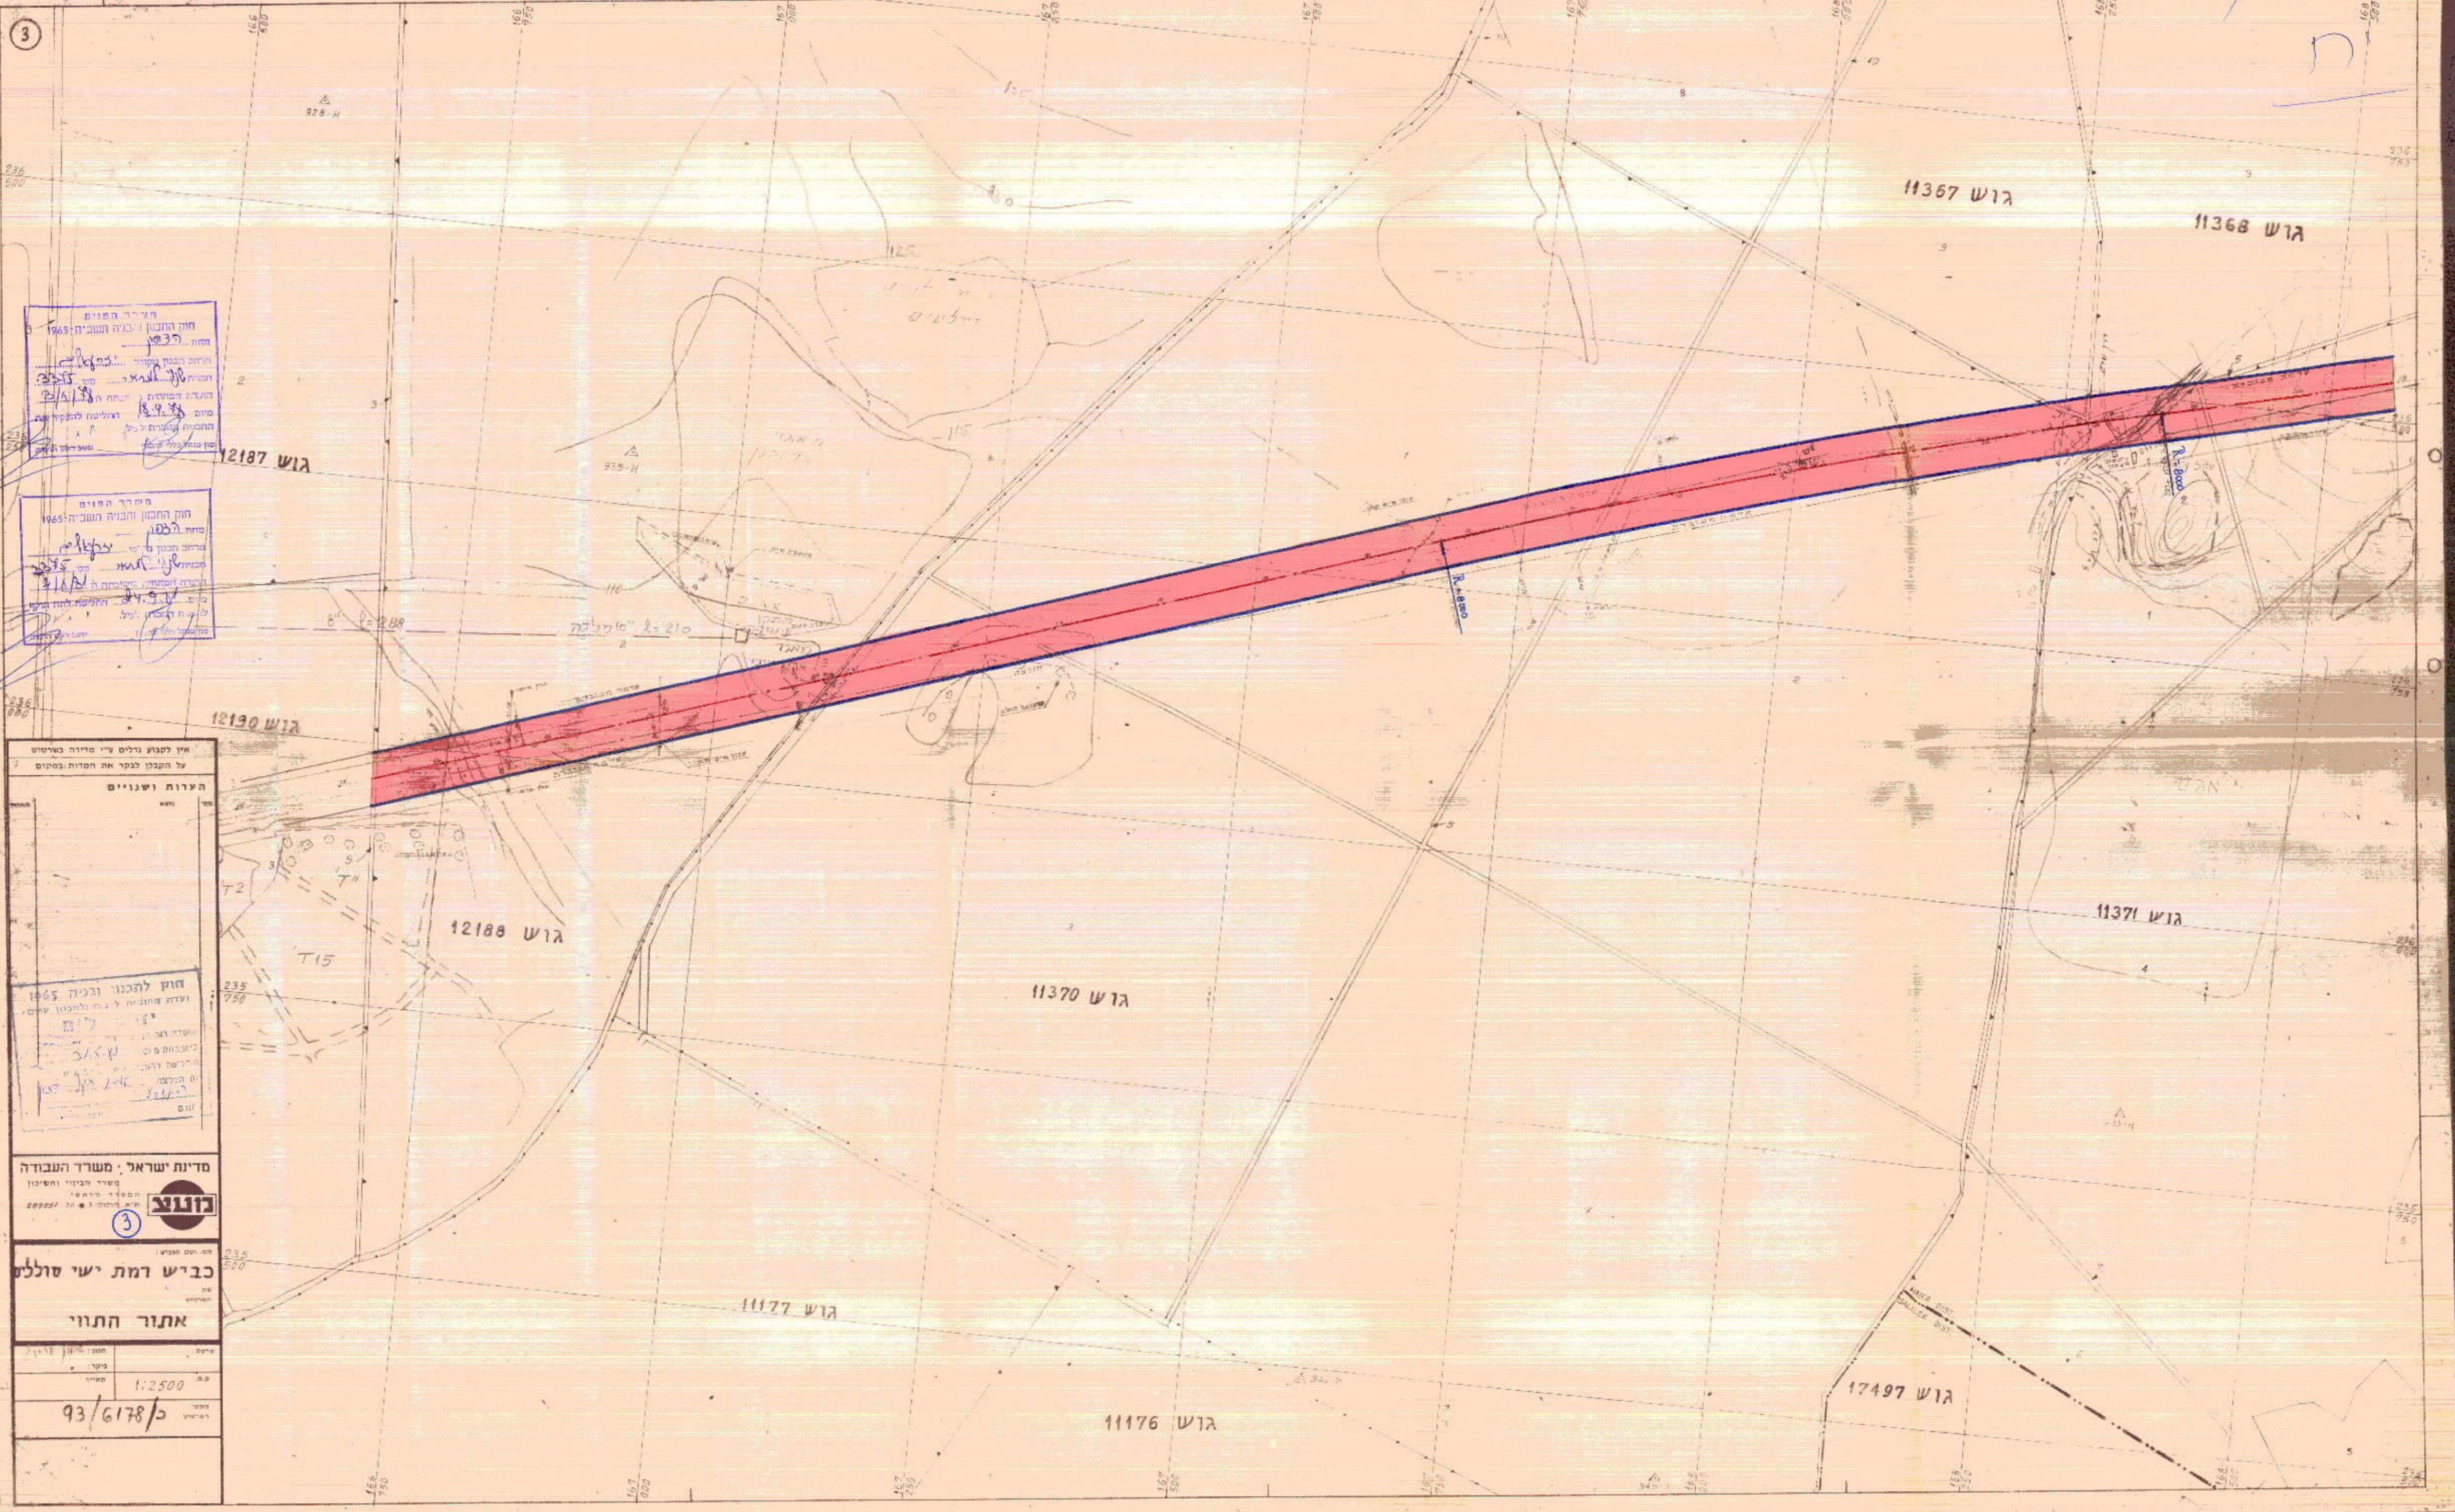

מ.ב.ש. 3375/ג. מ.מ. 01-10-1965

מספר המסמך: 3375/ג
 תאריך: 01-10-1965
 חוק התכנון והבניה תשכ"ה-1965
 חוק התכנון והבניה תשכ"ה-1965
 מספר התוכנית: 3375/ג
 מספר המפה: 101
 סוג המפה: מפה כללית
 סולם המפה: 1:2500
 תאריך המפה: 1965

מספר המסמך: 3375/ג
 תאריך: 01-10-1965
 חוק התכנון והבניה תשכ"ה-1965
 חוק התכנון והבניה תשכ"ה-1965
 מספר התוכנית: 3375/ג
 מספר המפה: 101
 סוג המפה: מפה כללית
 סולם המפה: 1:2500
 תאריך המפה: 1965

אין לנקוט כלום ע"י מדינה בשטחים
 על הקבוצה בנפרד או המשותפים
 הצעות ושנויים

מדינת ישראל - משרד העבודה
 משרד התכנון והבניה
 המשרד הראשי
 תל אביב-יפו

כביש רמת ישי סוללית
 אתר התווי
 מספר המפה: 101
 סולם המפה: 1:2500
 מספר התוכנית: 93/6178/כ