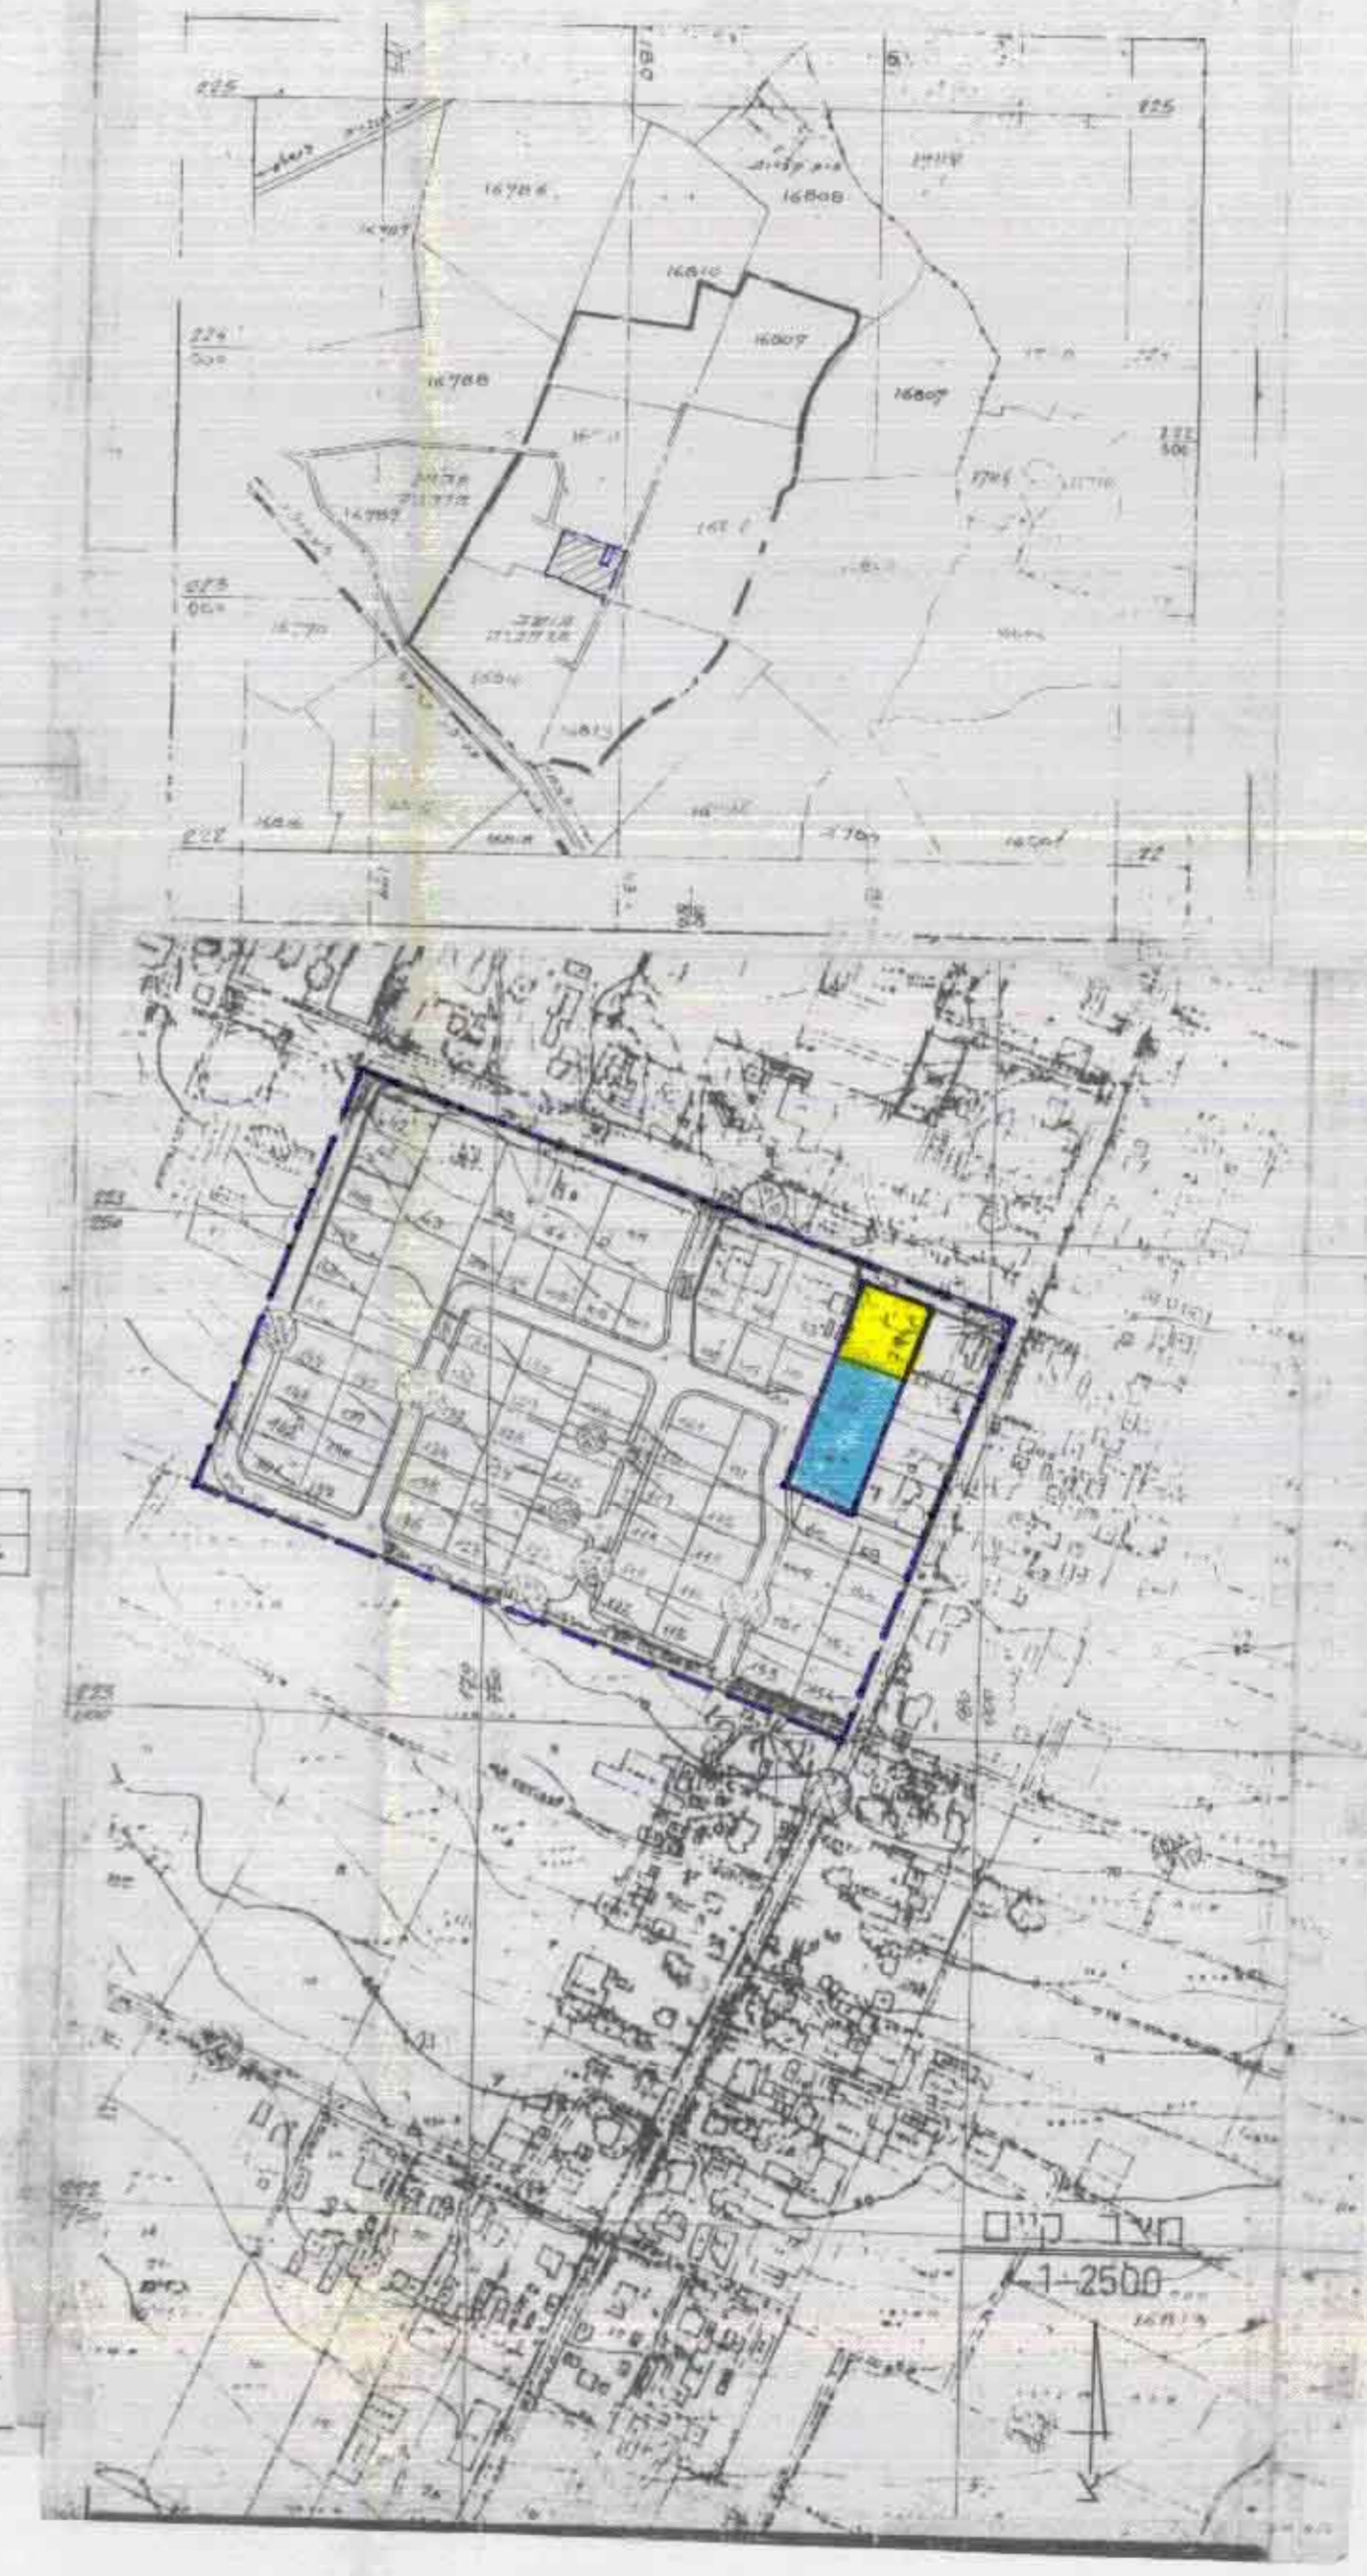

סקום : מושב סרחניה
 נוס : 16811
 חלקה : 54
 בעל הקרקע : מספחת פנכ
 הוכן עבור : מספחת פנכ
 שטח : 3.914 דונם
 ק.מ. : 1:250

1. חלוקה

מס' חלקה	שטח (דונם)	שטח (מ"ר)
541	1.997	541
542	1.917	542
543	3.914	1084

מס' חלקה	שטח (דונם)	שטח (מ"ר)
541	1.997	541
542	1.917	542
542/א	0.652	1852
542/ב	0.652	1852
542/ג	0.610	1728

תכנית מצב מוצג
 1:250

תרשים סביבה 1:20000

ת.מ. 9254/ג חלוקה 16811
אחוז הצפון - נפה יזרעאל
מרחב תכנון מקומי - יזרעאלים
תחום שטח אוניציפלי - יזרעאלים
תכנית מספר 9254/ג

שם התכנית - תכנית מפורטת
 שינוי יעוד ממגורים ל-למגורים ב' פלך מרחביה
 שינוי לתכנית מספר 7424/ג
 קנה מידה 1:250, 1:2500

יום התכנית: כ"ב טבת תשנ"ה

בעל הקרקע: מספחת פנכ

עורך התכנית: [Name]

מקום התכנית: [Location]

שטח התכנית: [Area]

תאריך: 17.12.95

מקרא: [Legend]

היעוד	סיווג	קיים	חדש	אחוז
מגורים ב'	100%	3.914	0.000	100%
מגורים ג'	0%	0.000	1.444	37%

חתימות:
 יום התכנית: בעל הקרקע, עורך התכנית

מס' תעודת זכויות: 16811
 מס' תעודת זכויות: 16811
 מס' תעודת זכויות: 16811