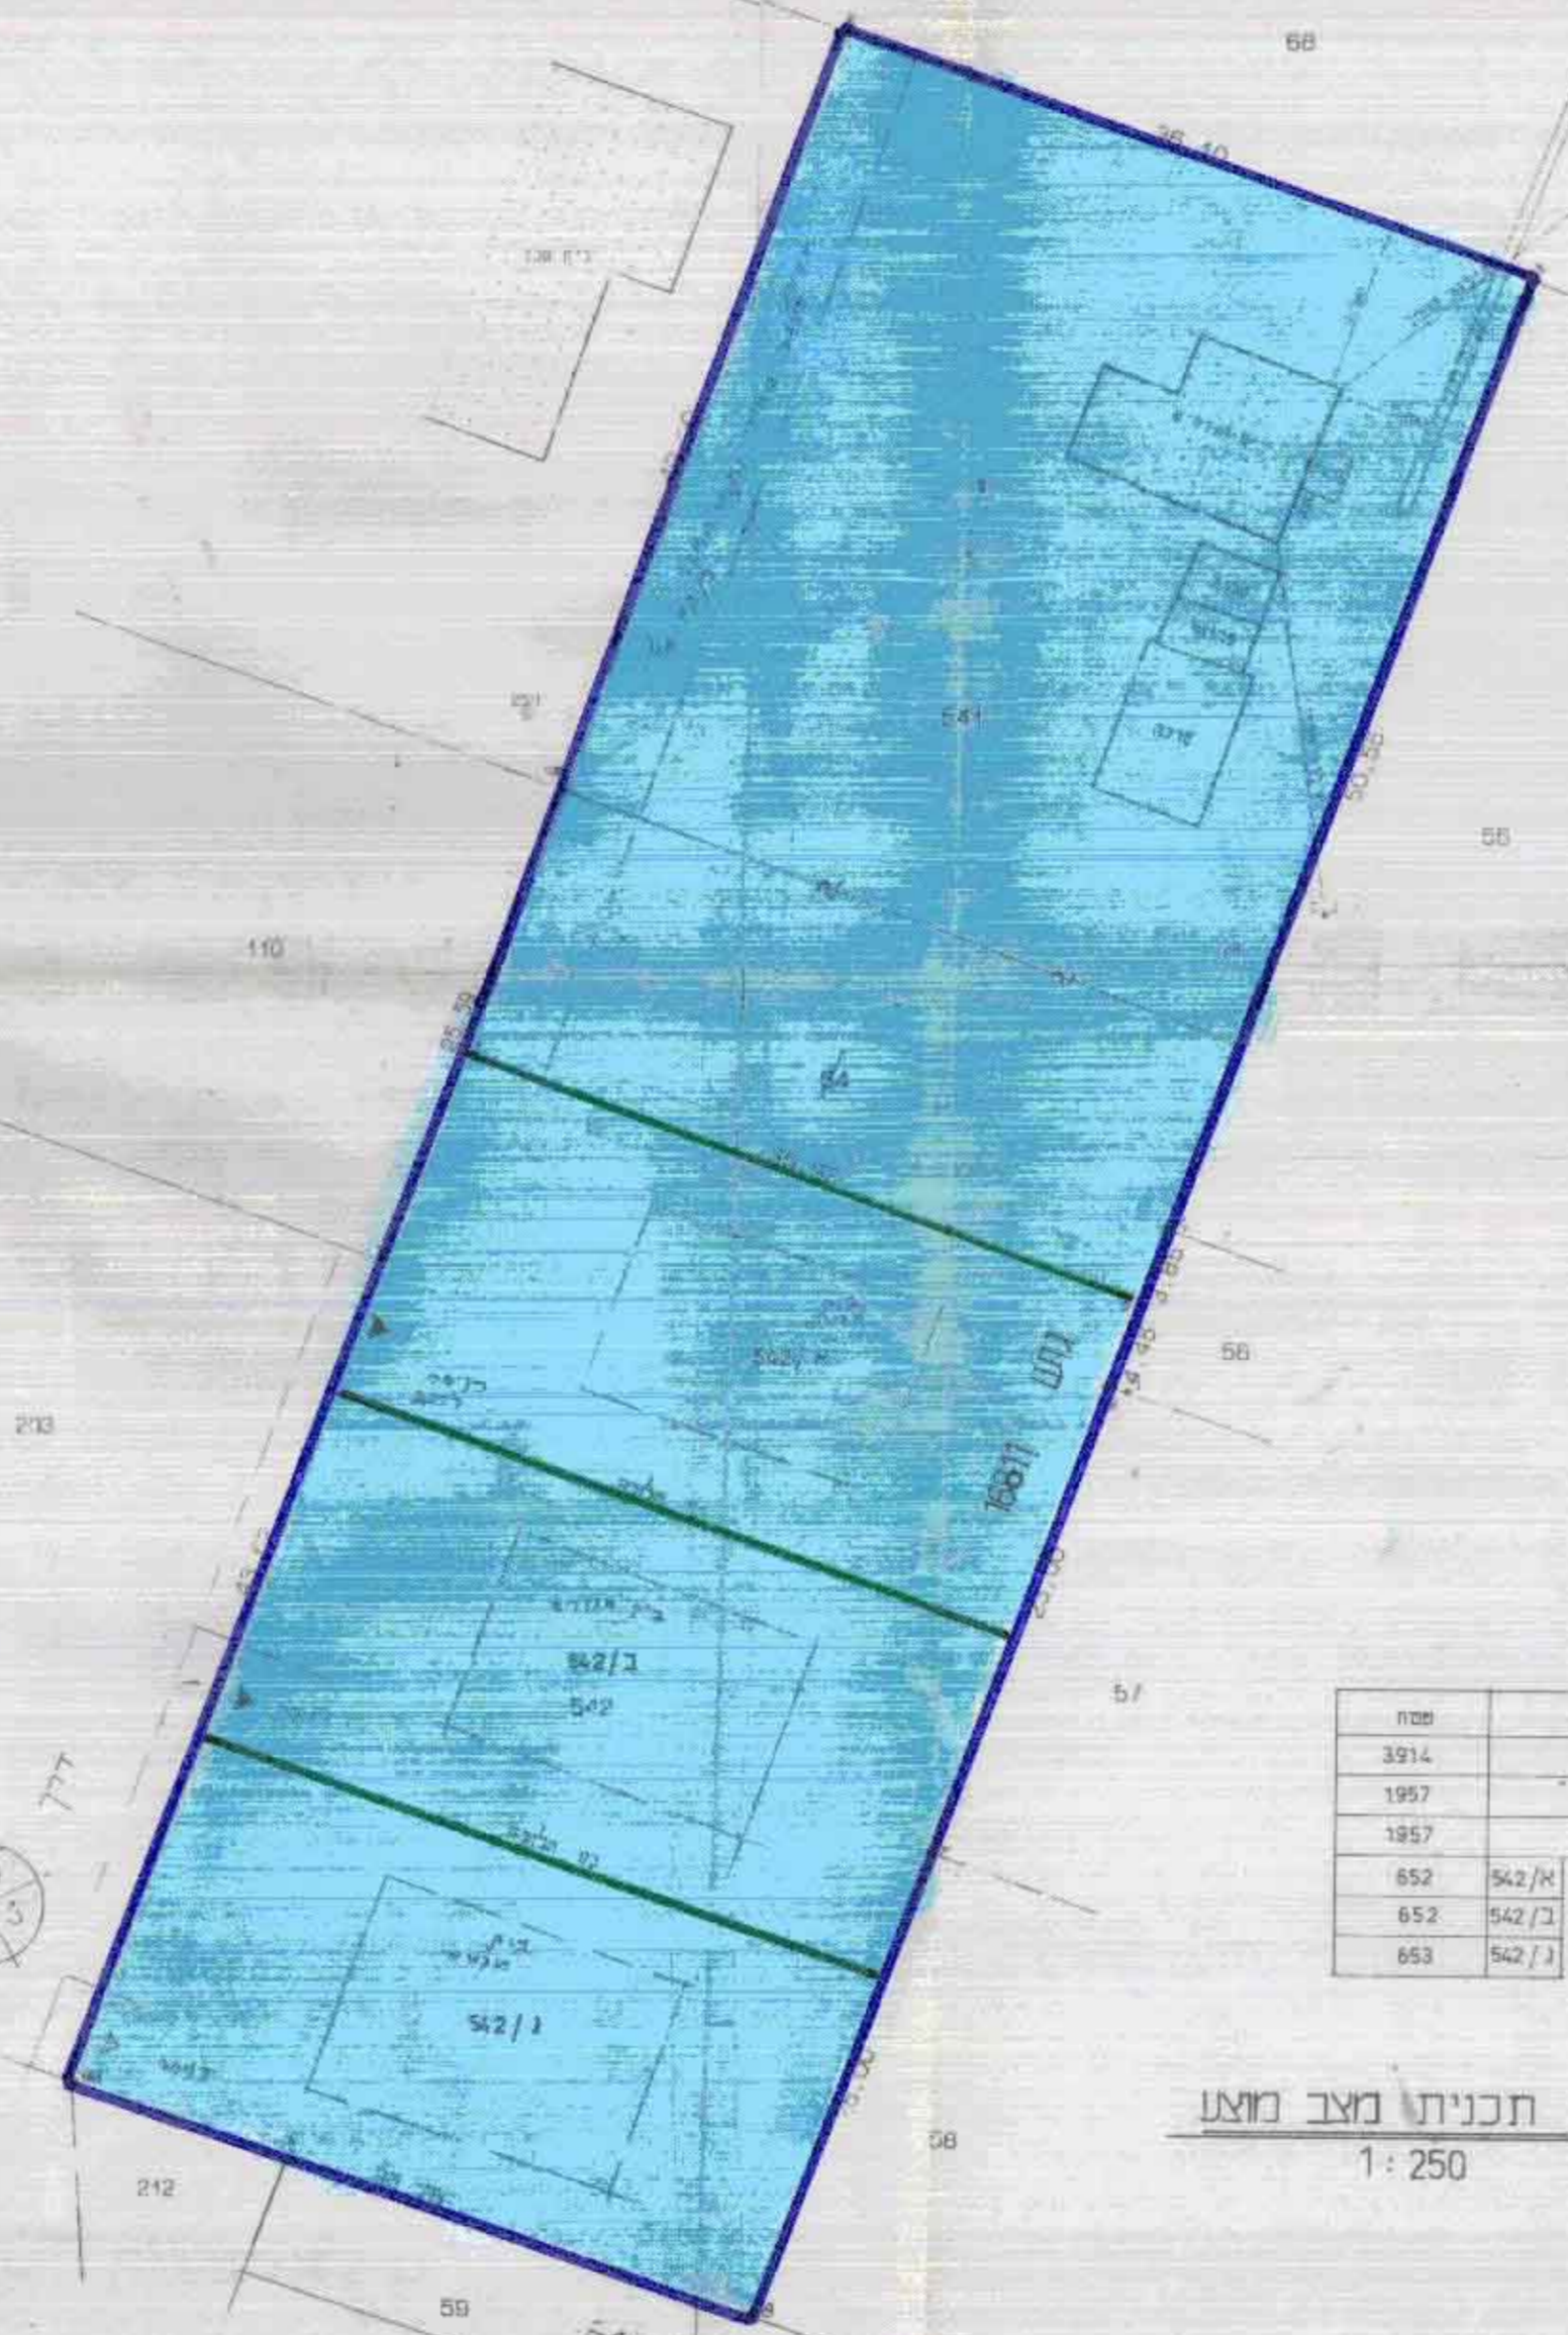

סקום : מושב סרחניה
 נוס : 16811
 חלקה : 54
 בעל הקרקע : מספחת פנכ
 הוכן עבור : מספחת פנכ
 שטח : 3.914 דונם
 ק.מ. : 1:250

1. חלוקה

מס' חלקה	שטח (דונם)	שטח (מ"ר)
541	1.997	541
542	1.917	542
543	3.914	1084

מס' חלקה	שטח (דונם)	שטח (מ"ר)
541	1.997	541
542	1.917	542
542/א	0.652	1852
542/ב	0.652	1852
542/ג	0.610	1728

תכנית מצב מוצג
 1:250

תרשים סביבה 1:20000

ת.מ. 9254/ג חלוקה 16811
אחוז הצפון - נפה יזרעאל
מרחב תכנון מקומי - יזרעאלים
תחום שטח אוניציפלי - יזרעאלים
תכנית מספר 9254/ג

שם התכנית - תכנית מפורטת
 שינוי יעוד ממגורים ל-למגורים ב' פלך מרחביה
 שינוי לתכנית מספר 7424/ג
 קנה מידה 1:250, 1:2500

יום התכנית: כ"ב טבת תשנ"ה

בעל הקרקע: מספחת פנכ

עורך התכנית: [Name]

מקום התכנית: [Location]

שטח התכנית: [Area]

תאריך: 17.12.95

מקרא: [Legend]

היעוד	סיווג	קיים	חדש	אחוז
מגורים ב'	100%	3.914	0.000	100%
מגורים ג'	0%	0.000	1.444	37%

חתימות:
 יום התכנית: בעל הקרקע, עורך התכנית

מס' תעודת זכויות: 16811
 מס' תעודת זכויות: 16811
 מס' תעודת זכויות: 16811