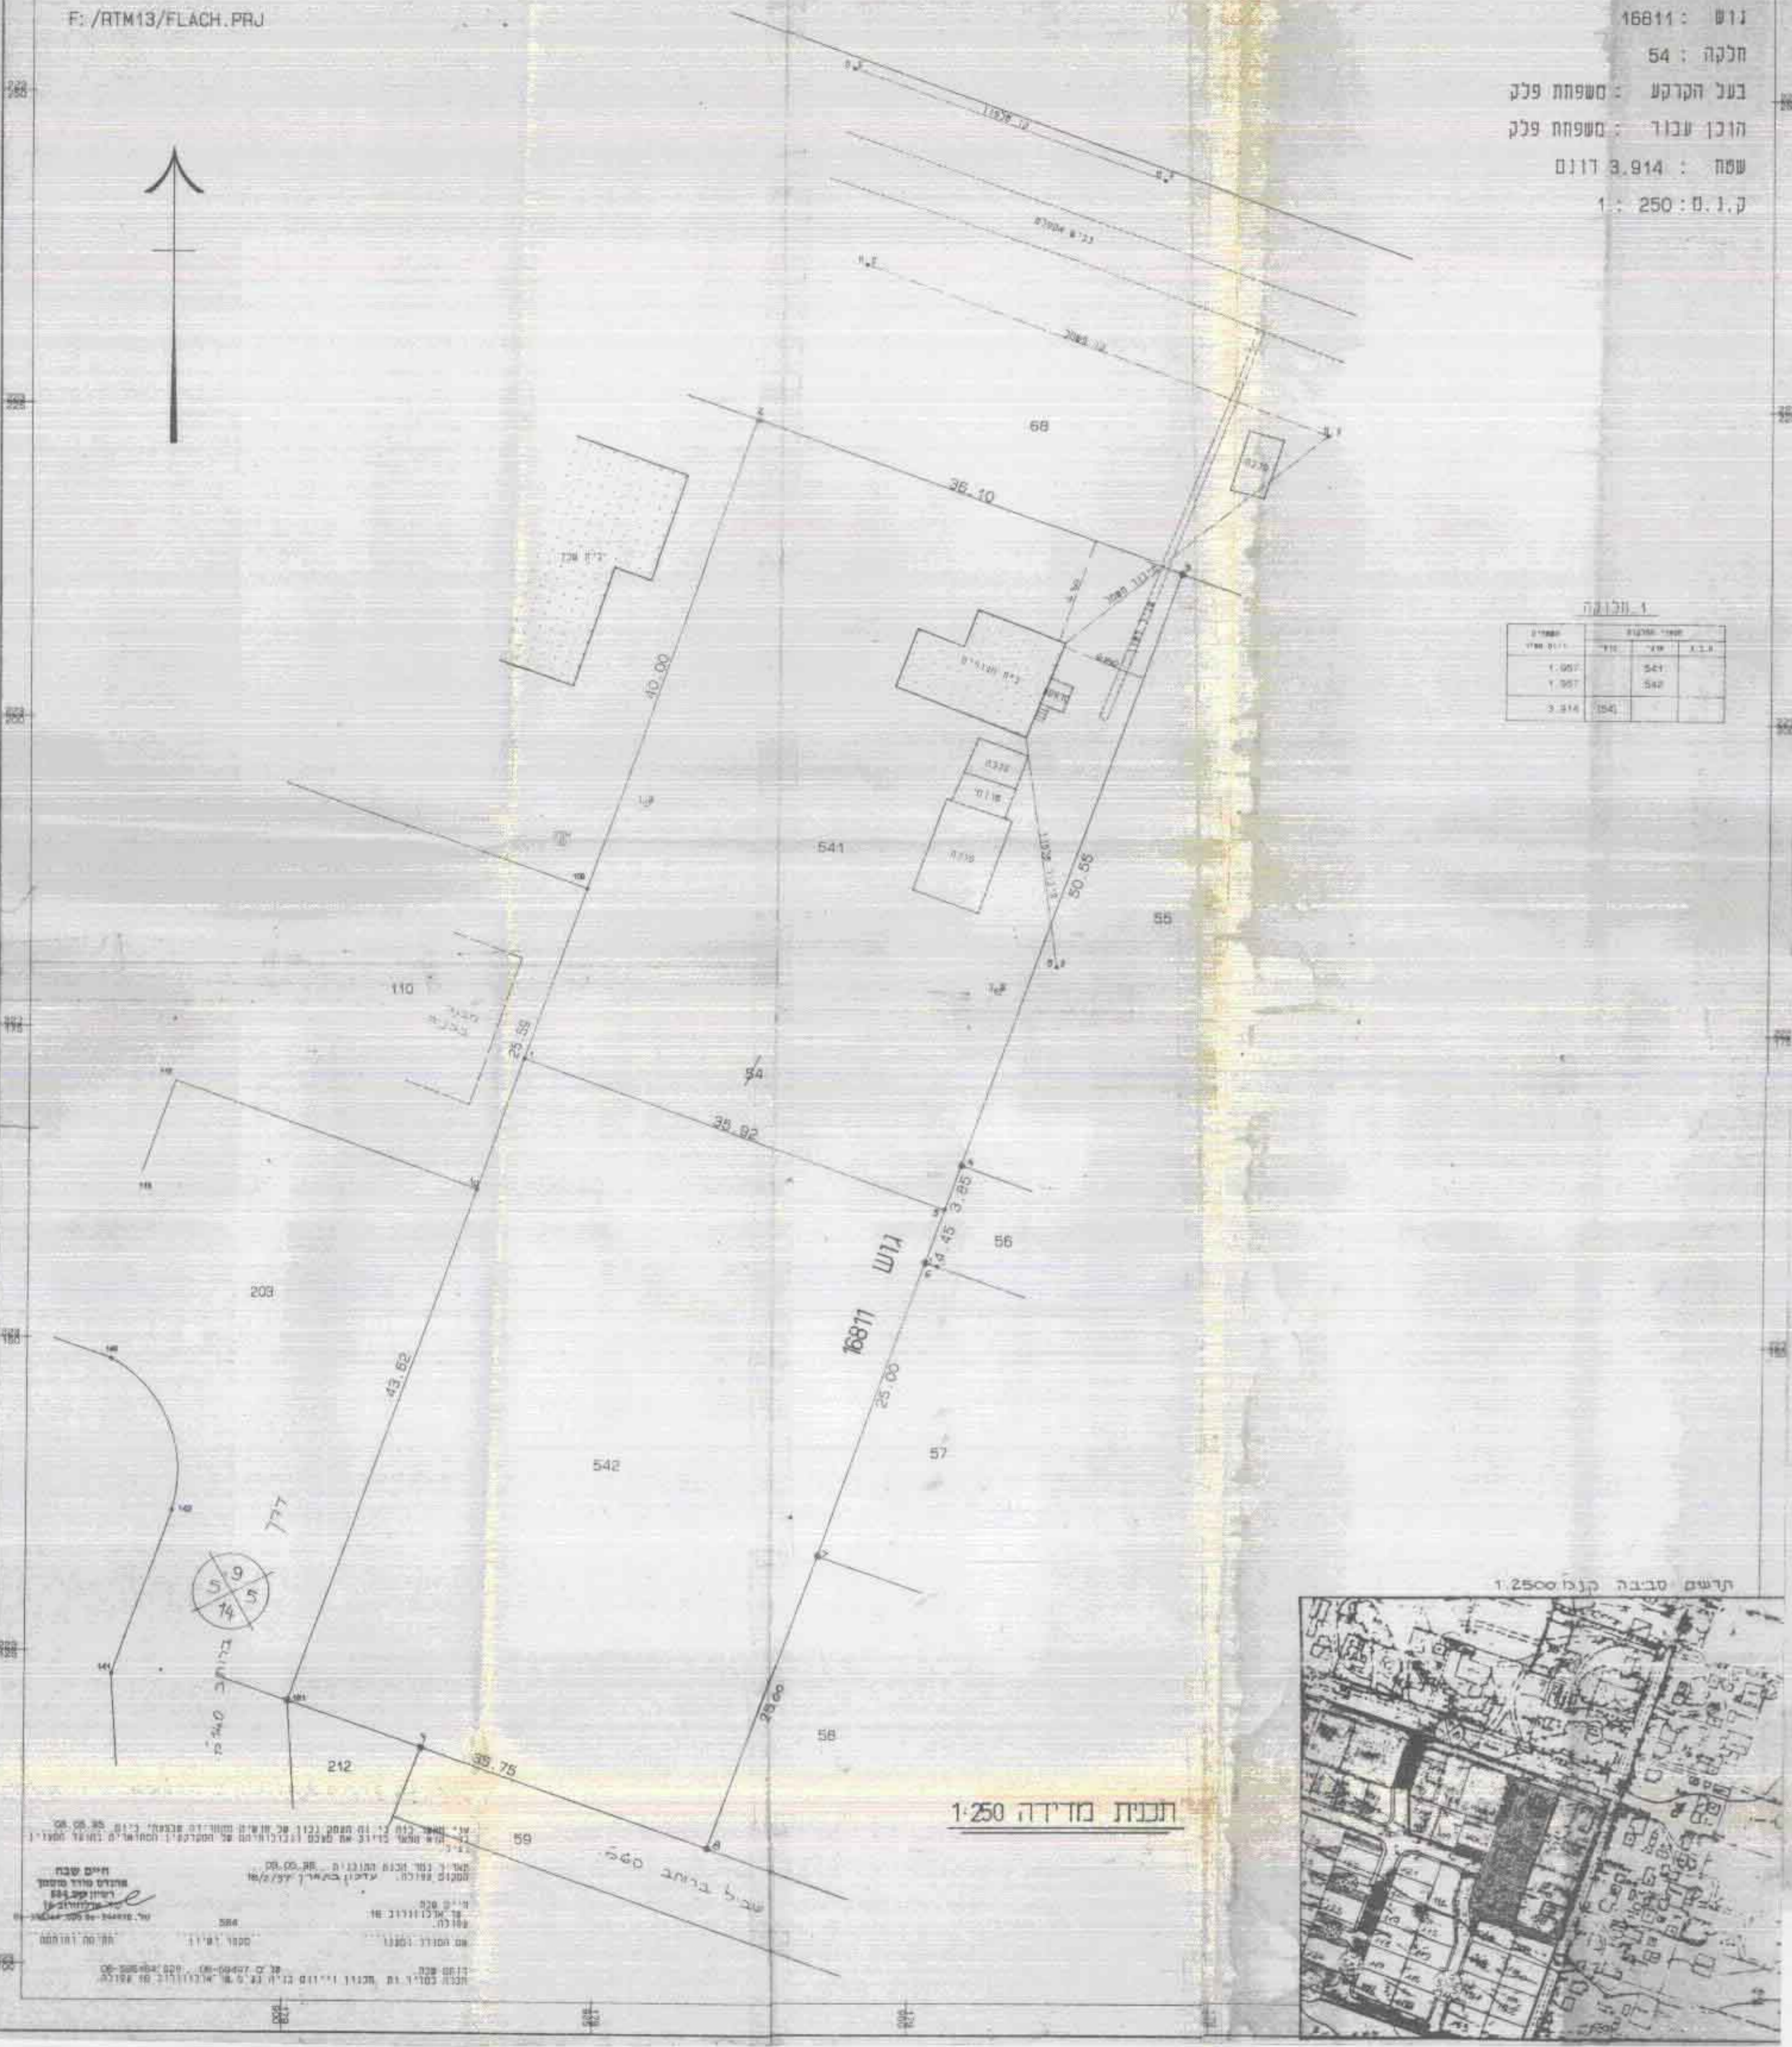

סקום : מושב סרחניה
 נוס : 16811
 חלקה : 54
 בעל הקרקע : מספחת פנכ
 הוכן עבור : מספחת פנכ
 שטח : 3.914 דונם
 ק.מ. : 1:250

1. חלוקה

מס' חלקה	שטח (דונם)	שטח (מ"ר)
541	1.997	541
542	1.917	542
543	3.914	1084

מס' חלקה	שטח (דונם)	שטח (מ"ר)
541	1.997	541
542	1.917	542
542/א	0.652	1852
542/ב	0.652	1852
542/ג	0.610	1728

תכנית מצב מוצג
 1:250

תרשים סביבה 1:20000

ת.מ. 9254/ג חלוקה 16811
אחוז הצפון - נפה יזרעאל
מרחב תכנון מקומי - יזרעאלים
תחום שטח אוניציפלי - יזרעאלים
תכנית מספר 9254/ג

שם התכנית - תכנית מפורטת
 שינוי יעוד ממגורים ל-למגורים ב' פלך מרחביה
 שינוי לתכנית מספר 7424/ג
 קנה מידה 1:250, 1:2500

יום התכנית: כ"ב טבת תשנ"ה

בעל הקרקע: מספחת פנכ

עורך התכנית: [Name]

מקום התכנית: [Location]

שטח התכנית: [Area]

תאריך: 17.12.95

מקרא: [Legend]

היעוד	סיווג	קיים	חדש	אחוז
מגורים ב'	100%	3.914	0.000	100%
מגורים ג'	0%	0.000	1.444	37%

חתימות:
 יום התכנית: בעל הקרקע, עורך התכנית

מס' תעודת זכויות: 16811
 מס' תעודת זכויות: 16811
 מס' תעודת זכויות: 16811