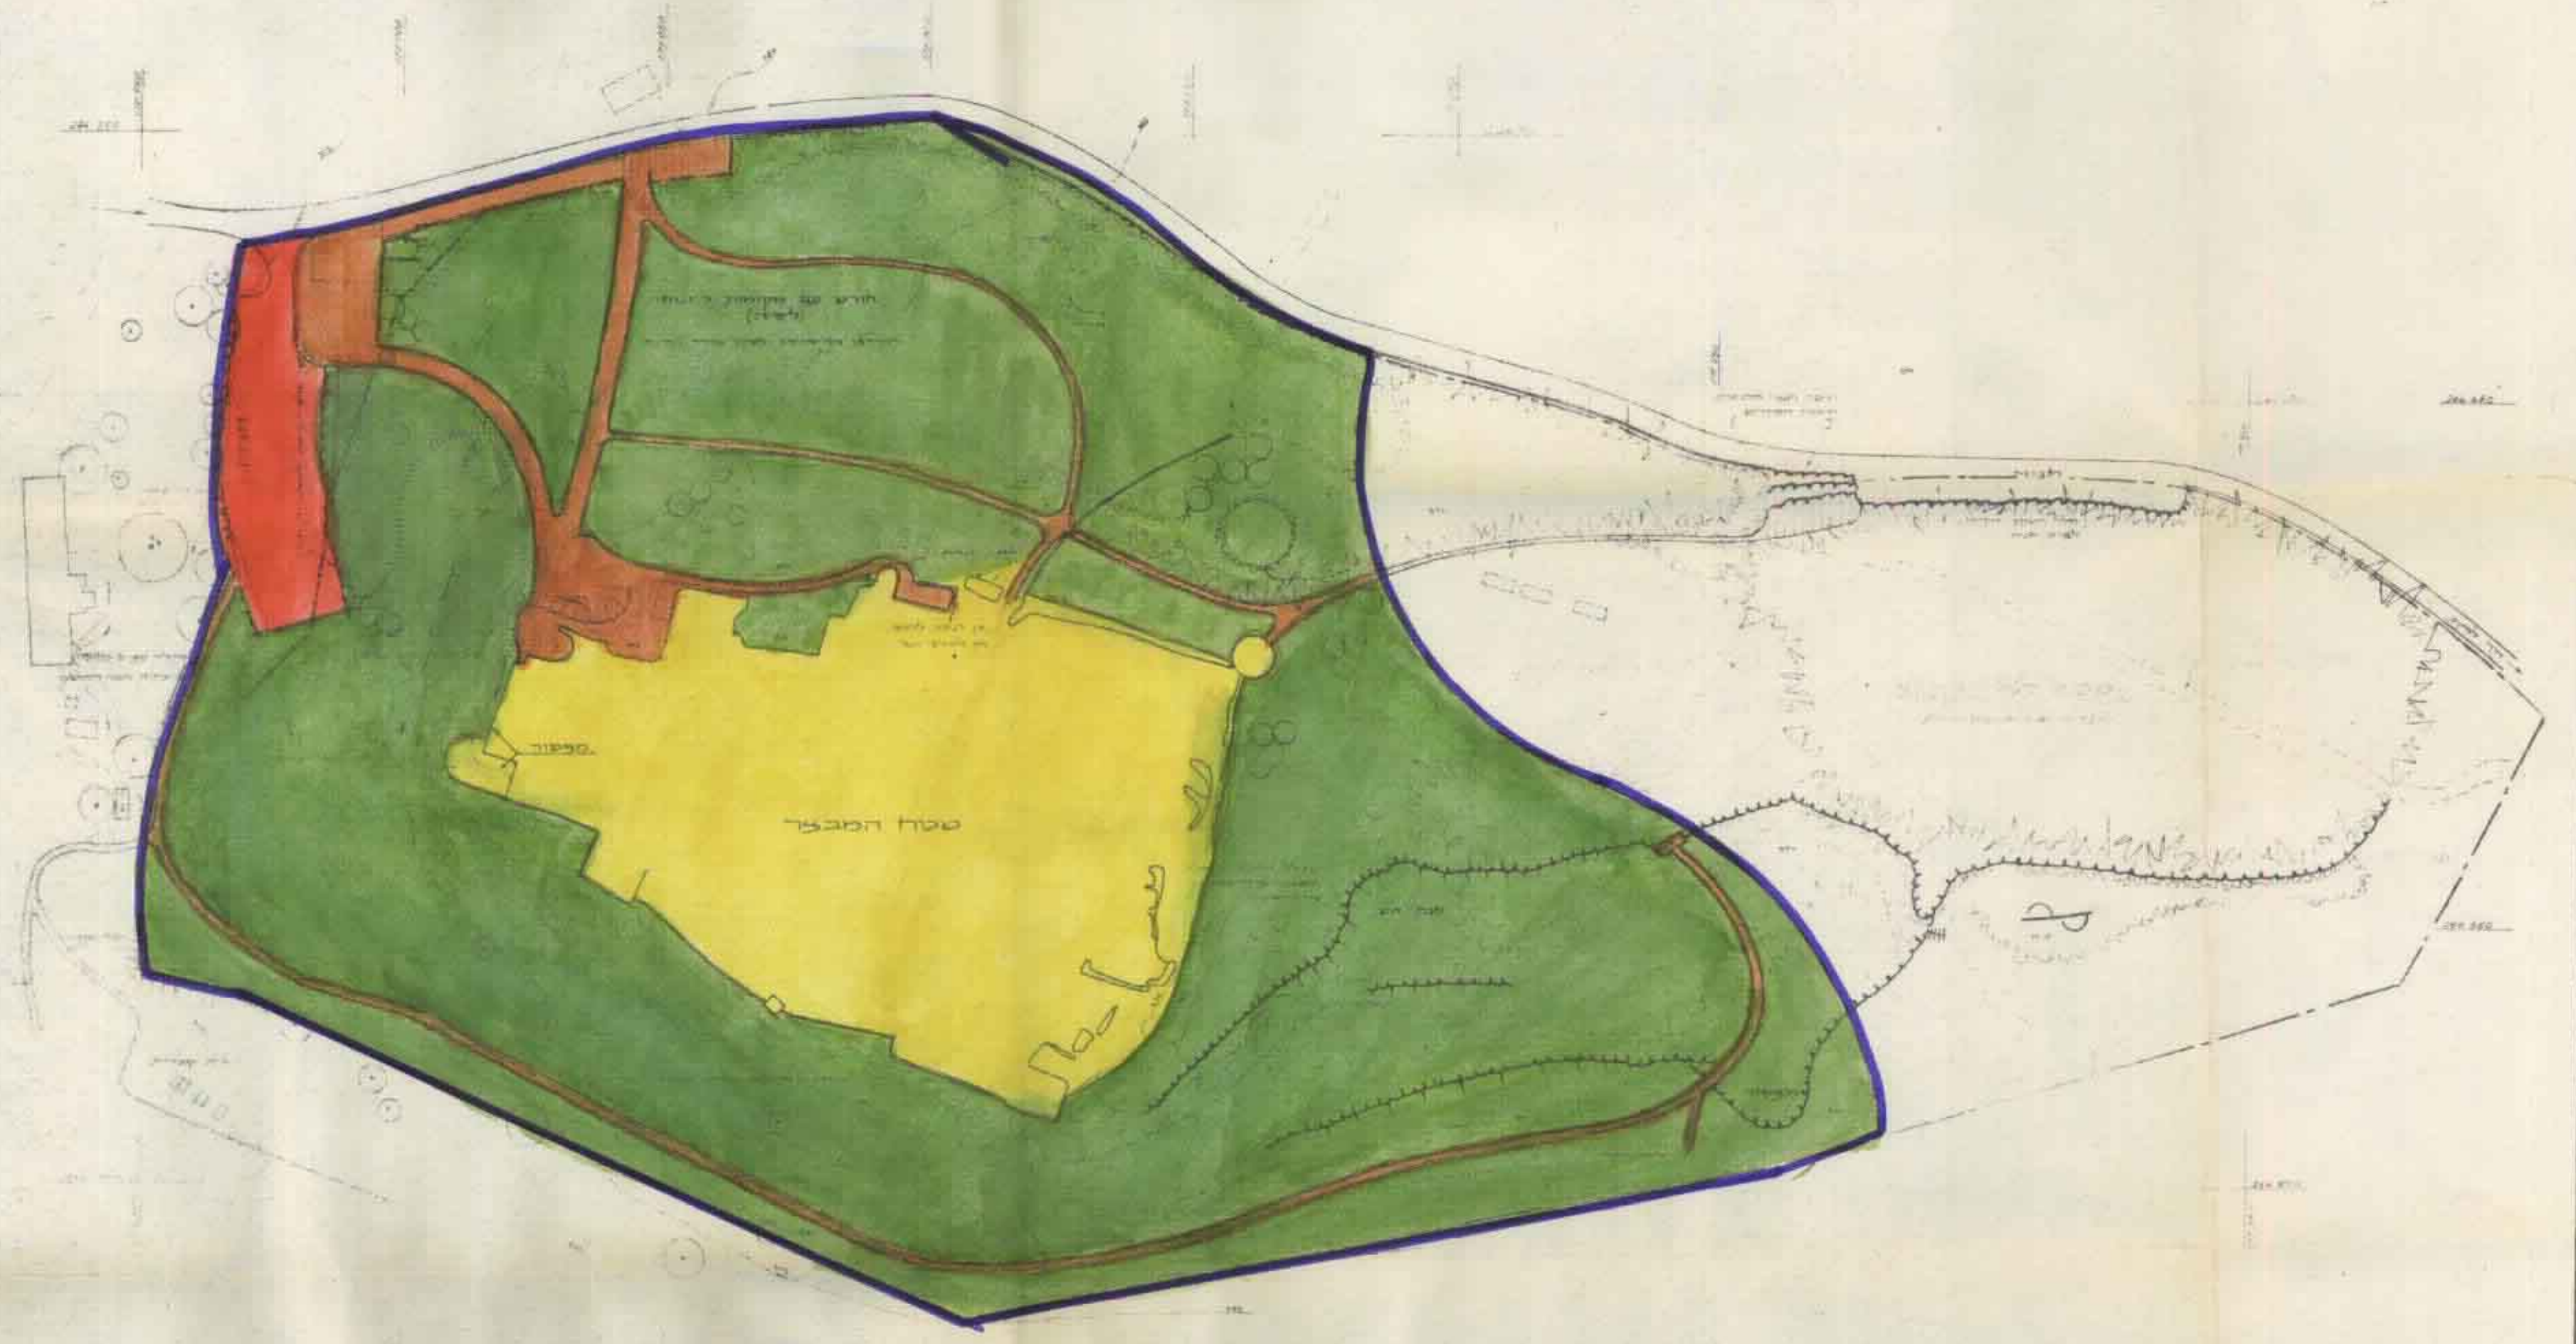

מ.נ. 729 - מקדמי יחידים
 10.11.66 פלר (7-13) (12)

ת.ב.ע.
גן לאומי מבצר-יהועם
 מחוז: צפון
 נפה: עכו
 מועצה איזורית: געתון
 שטח התכנית: 48 דונם
 נושים:

מס' תכנית: 729
 שטח: 10.2.66
 מועד: 1992

מס' תכנית: 729
 שטח: 57.1.67
 מועד: 1992

יודים: המחלקה לשפוד נוף הארץ
 בשתוף המועצה האיזורית געתון
 מתכנן: י.סגל-צ.דקל, אדריכלי-נוף
 בעל הקרקע: מנהל מקרקעי ישראל

מס' תכנית: 729
 שטח: 10.2.66
 מועד: 1992

מס' תכנית: 729
 שטח: 57.1.67
 מועד: 1992

קנה מידה: 1:4000
 מקרא
 גבול שטח הפארק
 שטח עתיקות
 חורשות וגינות
 דרכים וחניה
 שבילים

דפוסת הנגים הלאומיים
 רחוב אהרן בן אבן 10 תל-אביב

1:20,000