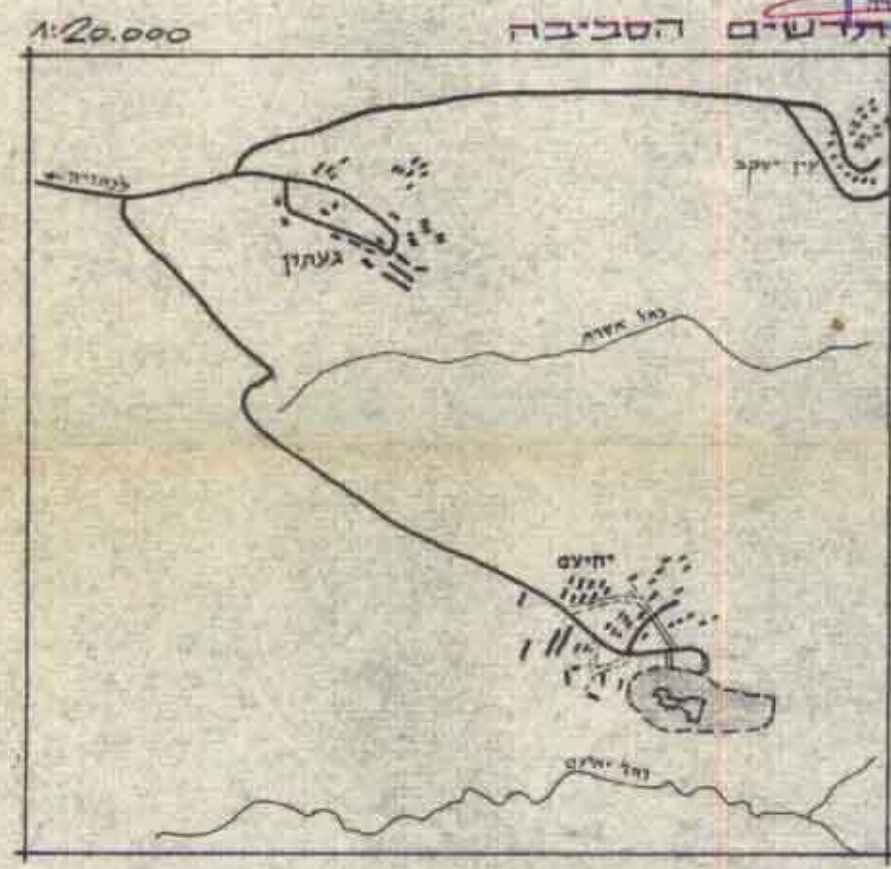

מ.נ. 729 - מקדמי יחידים
 10.11.66 פלר (7-13) (12)

ת.ב.ע.
גן לאומי מבצר-יהועם
 מחוז: צפון
 נפה: עכו
 מועצה איזורית: געתון
 שטח התכנית: 48 דונם
 נושים:

מס' תכנית: 729
 שטח: 10.2.66
 מועד: 1992

מס' תכנית: 729
 שטח: 57.1.67
 מועד: 1992

יודים: המחלקה לשפוד נוף הארץ
 בשתוף המועצה האיזורית געתון
 מתכנן: י.סגל-צ.דקל, אדריכלי-נוף
 בעל הקרקע: מנהל מקרקעי ישראל

מס' תכנית: 729
 שטח: 10.2.66
 מועד: 1992

מס' תכנית: 729
 שטח: 57.1.67
 מועד: 1992

קנה מידה: 1:4000
 מקרא
 גבול שטח הפארק
 שטח עתיקות
 חורשות וגינות
 דרכים וחניה
 שבילים

דפוסת הנגים הלאומיים
 רחוב אהרן בן אבן 10 תל-אביב

1:20,000