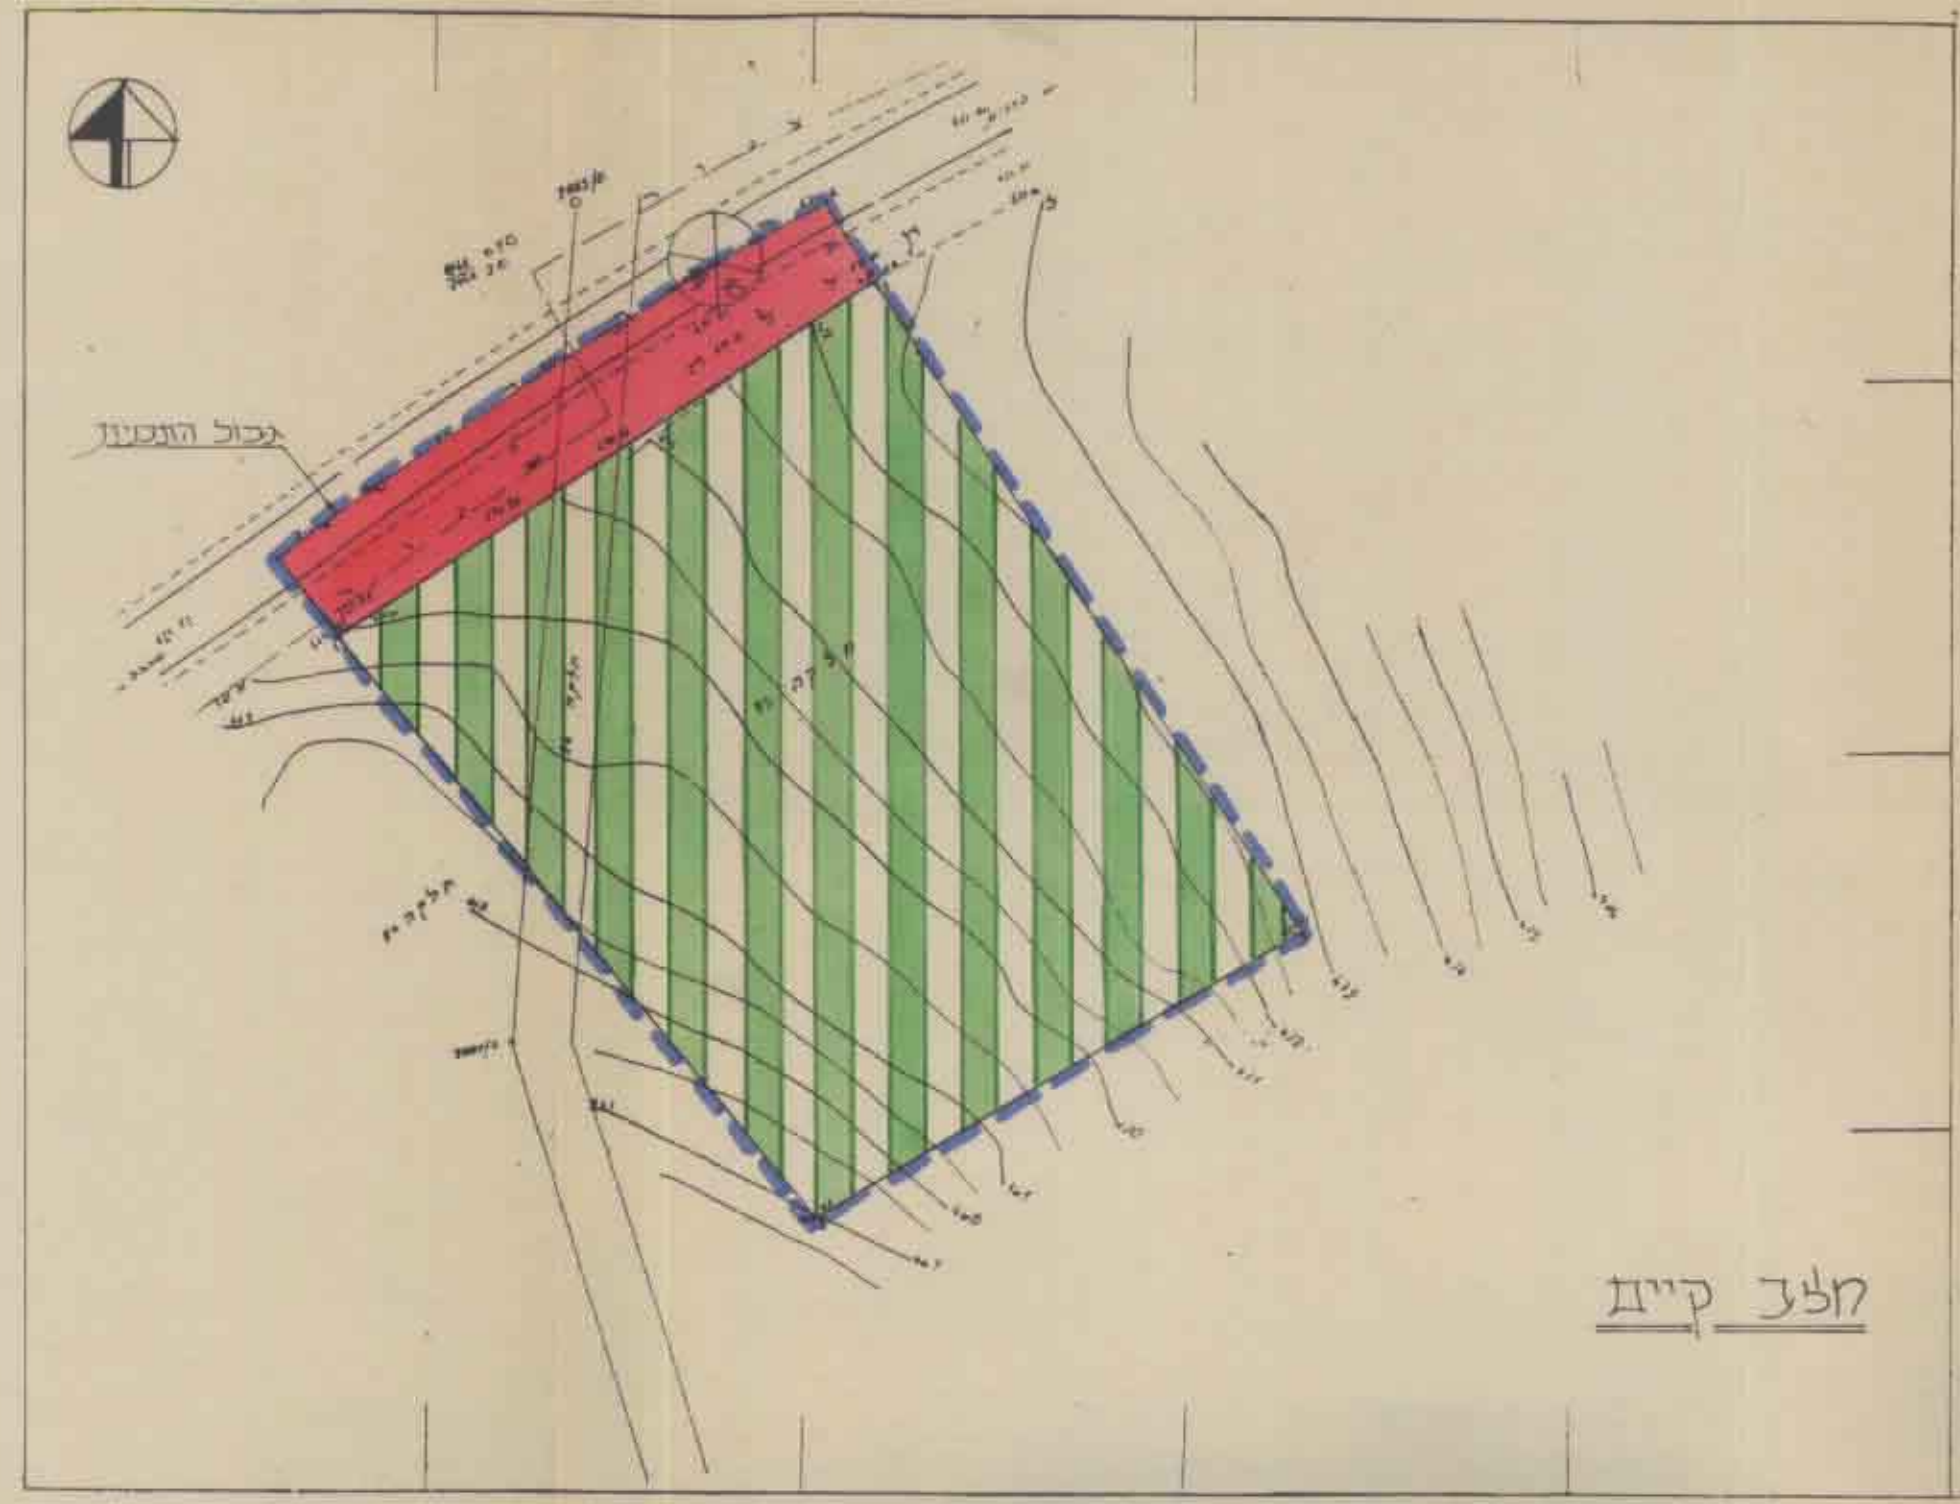

מחוז: לפון  
 נפה: עכו  
 ישוב: כביש יודפת-הרדית

מלכ קיים

מלכ מוצע

יעוד השטח	שטח במ"ר	שטח כ"א
פונדק דרכים ומרכז אומנות	2000	86
חקלאי	2000	86
כביש	300	14
סה"כ	2300	100%

שטח התכנית 2.3 דונם (במדידה גרפית)  
 גוש: 19301  
 חלקות: 26, 25, 24  
 בעל הקרקע: מנהל מקרקעי ישראל  
 מגיש התכנית: חועלה אזורית מטגב  
 יוזם התכנית: יעל דא מאיו מושב הרדית

### מקרא

- גבול תכנית חולעות
- - - גבול תכנית קיימת
- שטח לפונדק דרכים ומרכז אומנות
- ▨ שטח חקלאי
- כביש