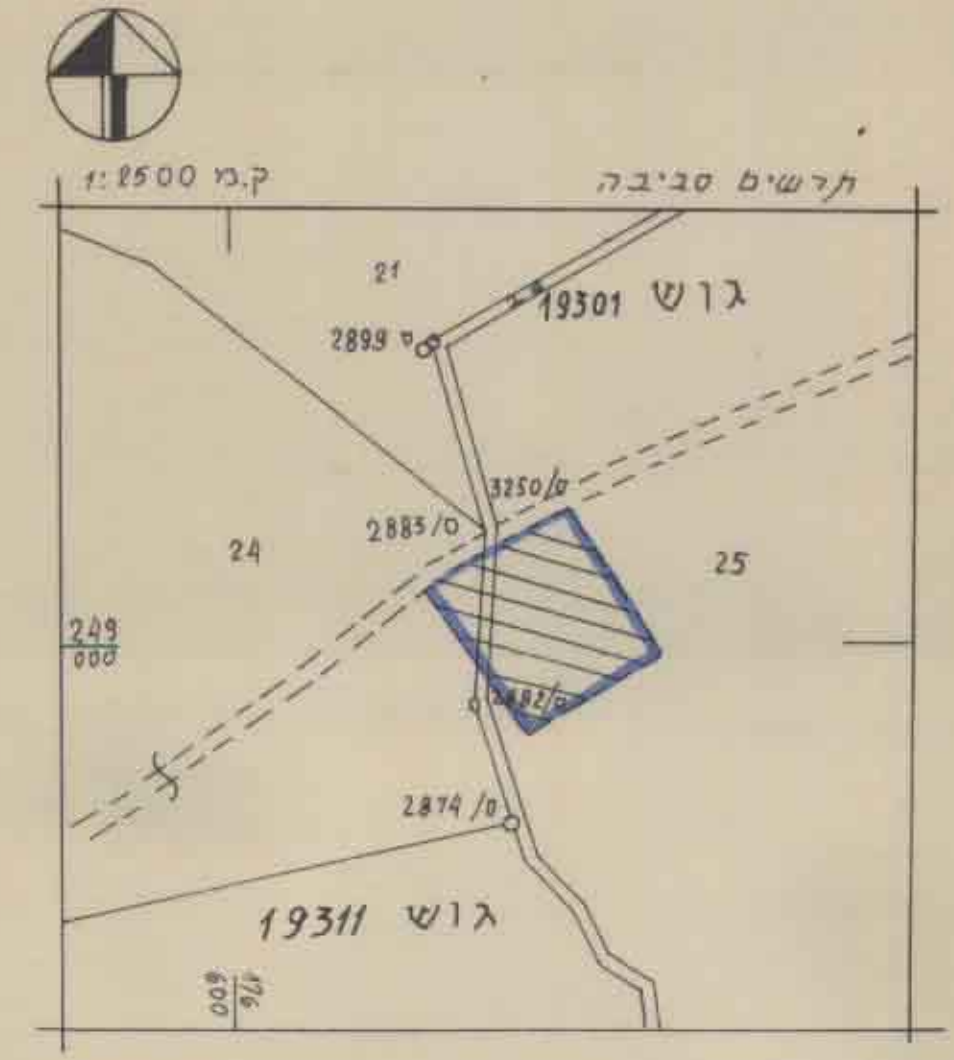

## מטגב

מס' תכנית מקומית 6535  
 תחום התכנון: 1065  
 שטח: 1.8.90  
 תאריך: 1983

מס' תכנית מקומית 6535  
 תחום התכנון: 1065

תכנית מפורטת מס' 6535  
 שטח לפונדק דרכים מרכז אומנות

חוק התכנון ובניה תשכ"ג  
 עדה המקומית לתכנון ובניה  
 מס' 6535  
 תעודת המקומות בשיבתה מס' 5/87  
 תאריך: 5.8.9  
 על-מנת להקנות תוקף לעיל  
 מחוז חתום

מחוז: לפון  
 נפה: עכו  
 ישוב: כביש יודפת-הרדית

מלכ קיים

מלכ מוצע

יעוד השטח	שטח במ"ר	שטח כ"א
פונדק דרכים ומרכז אומנות	2000	86
חקלאי	2000	86
כביש	300	14
סה"כ	2300	100%

שטח התכנית 2.3 דונם (במדידה גרפית)  
 גוש: 19301  
 חלקות: 26, 25, 24  
 בעל הקרקע: מנהל מקרקעי ישראל  
 מגיש התכנית: חועלה אזורית מטגב  
 יוזם התכנית: יעל דא מאיו מושב הרדית