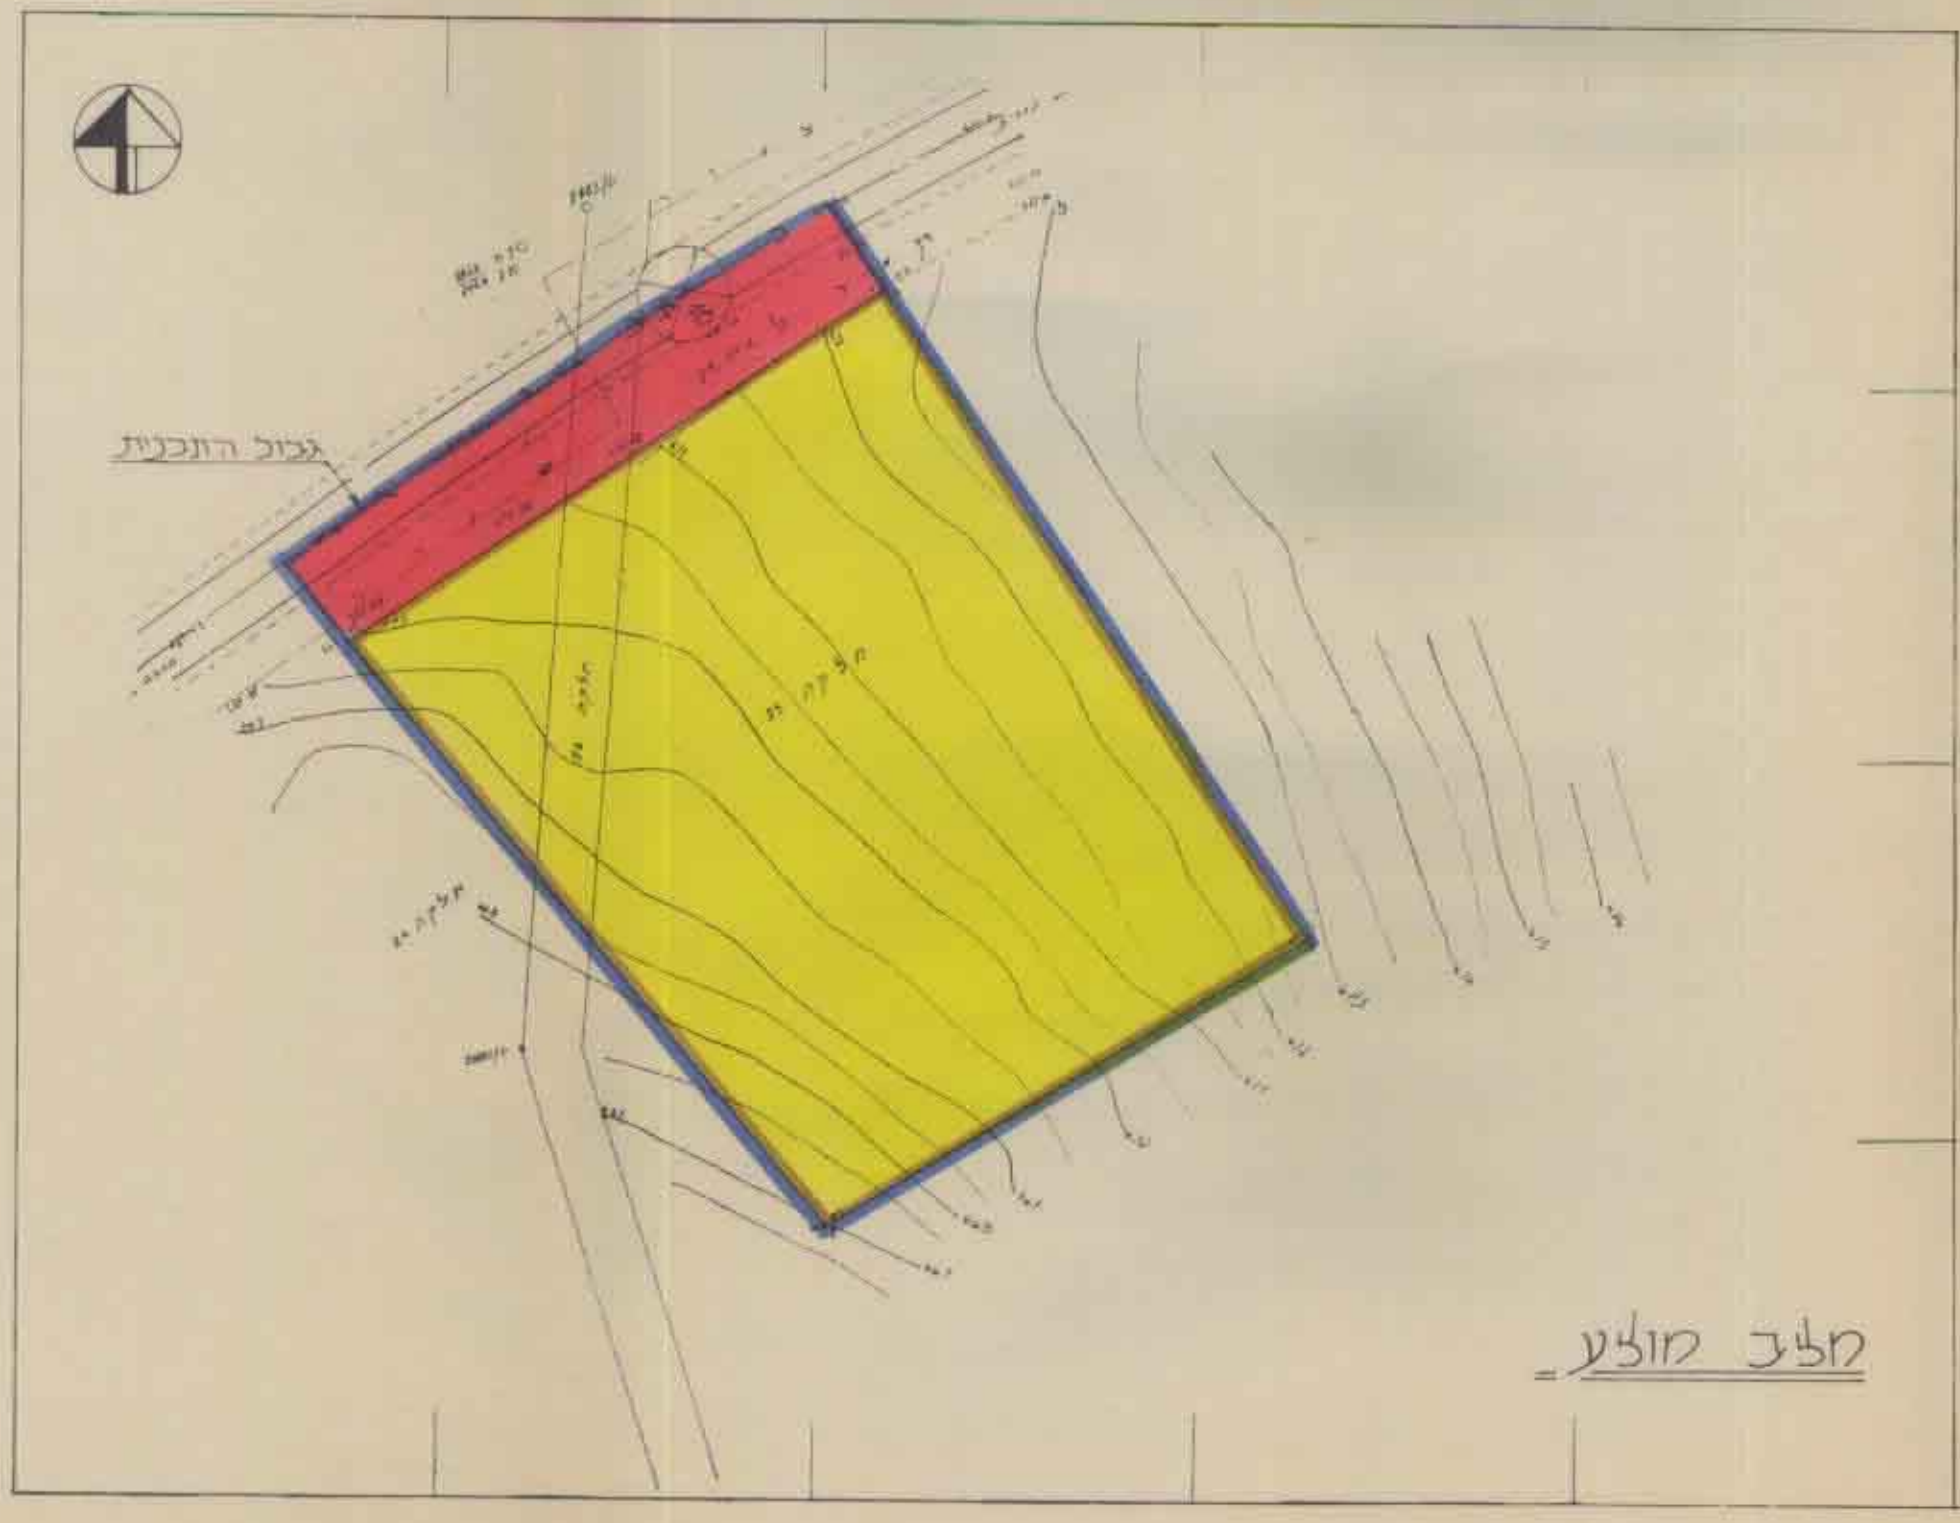

## מטגב

מס' תכנית מקומית 6535  
 תחום התכנון: 1065  
 שטח: 1.8.90  
 תאריך: 1983

מס' תכנית מקומית 6535  
 תחום התכנון: 1065

תכנית מפורטת מס' 6535  
 שטח לפונדק דרכים מרכז אומנות

חוק התכנון ובניה תשכ"ג  
 עדה המקומית לתכנון ובניה  
 מס' 6535  
 תעודת המקומות בשיבתה מס' 5/87  
 תאריך: 5.8.9  
 על-מנת להקנות תוקף לעיל  
 מחוז חתום

מחוז: לפון  
 נפה: עכו  
 ישוב: כביש יודפת-הרדית

מלכ קיים

מלכ מוצע

יעוד השטח	שטח במ"ר	שטח כ"א
פונדק דרכים ומרכז אומנות	2000	86
חקלאי	2000	86
כביש	300	14
סה"כ	2300	100%

שטח התכנית 2.3 דונם (במדידה גרפית)  
 גוש: 19301  
 חלקות: 26, 25, 24  
 בעל הקרקע: מנהל מקרקעי ישראל  
 מגיש התכנית: חועלה אזורית מטגב  
 יוזם התכנית: יעל דא מאיו מושב הרדית

### מקרא

- גבול תכנית חולעות
- - - גבול תכנית קיימת
- שטח לפונדק דרכים ומרכז אומנות
- ▨ שטח חקלאי
- כביש