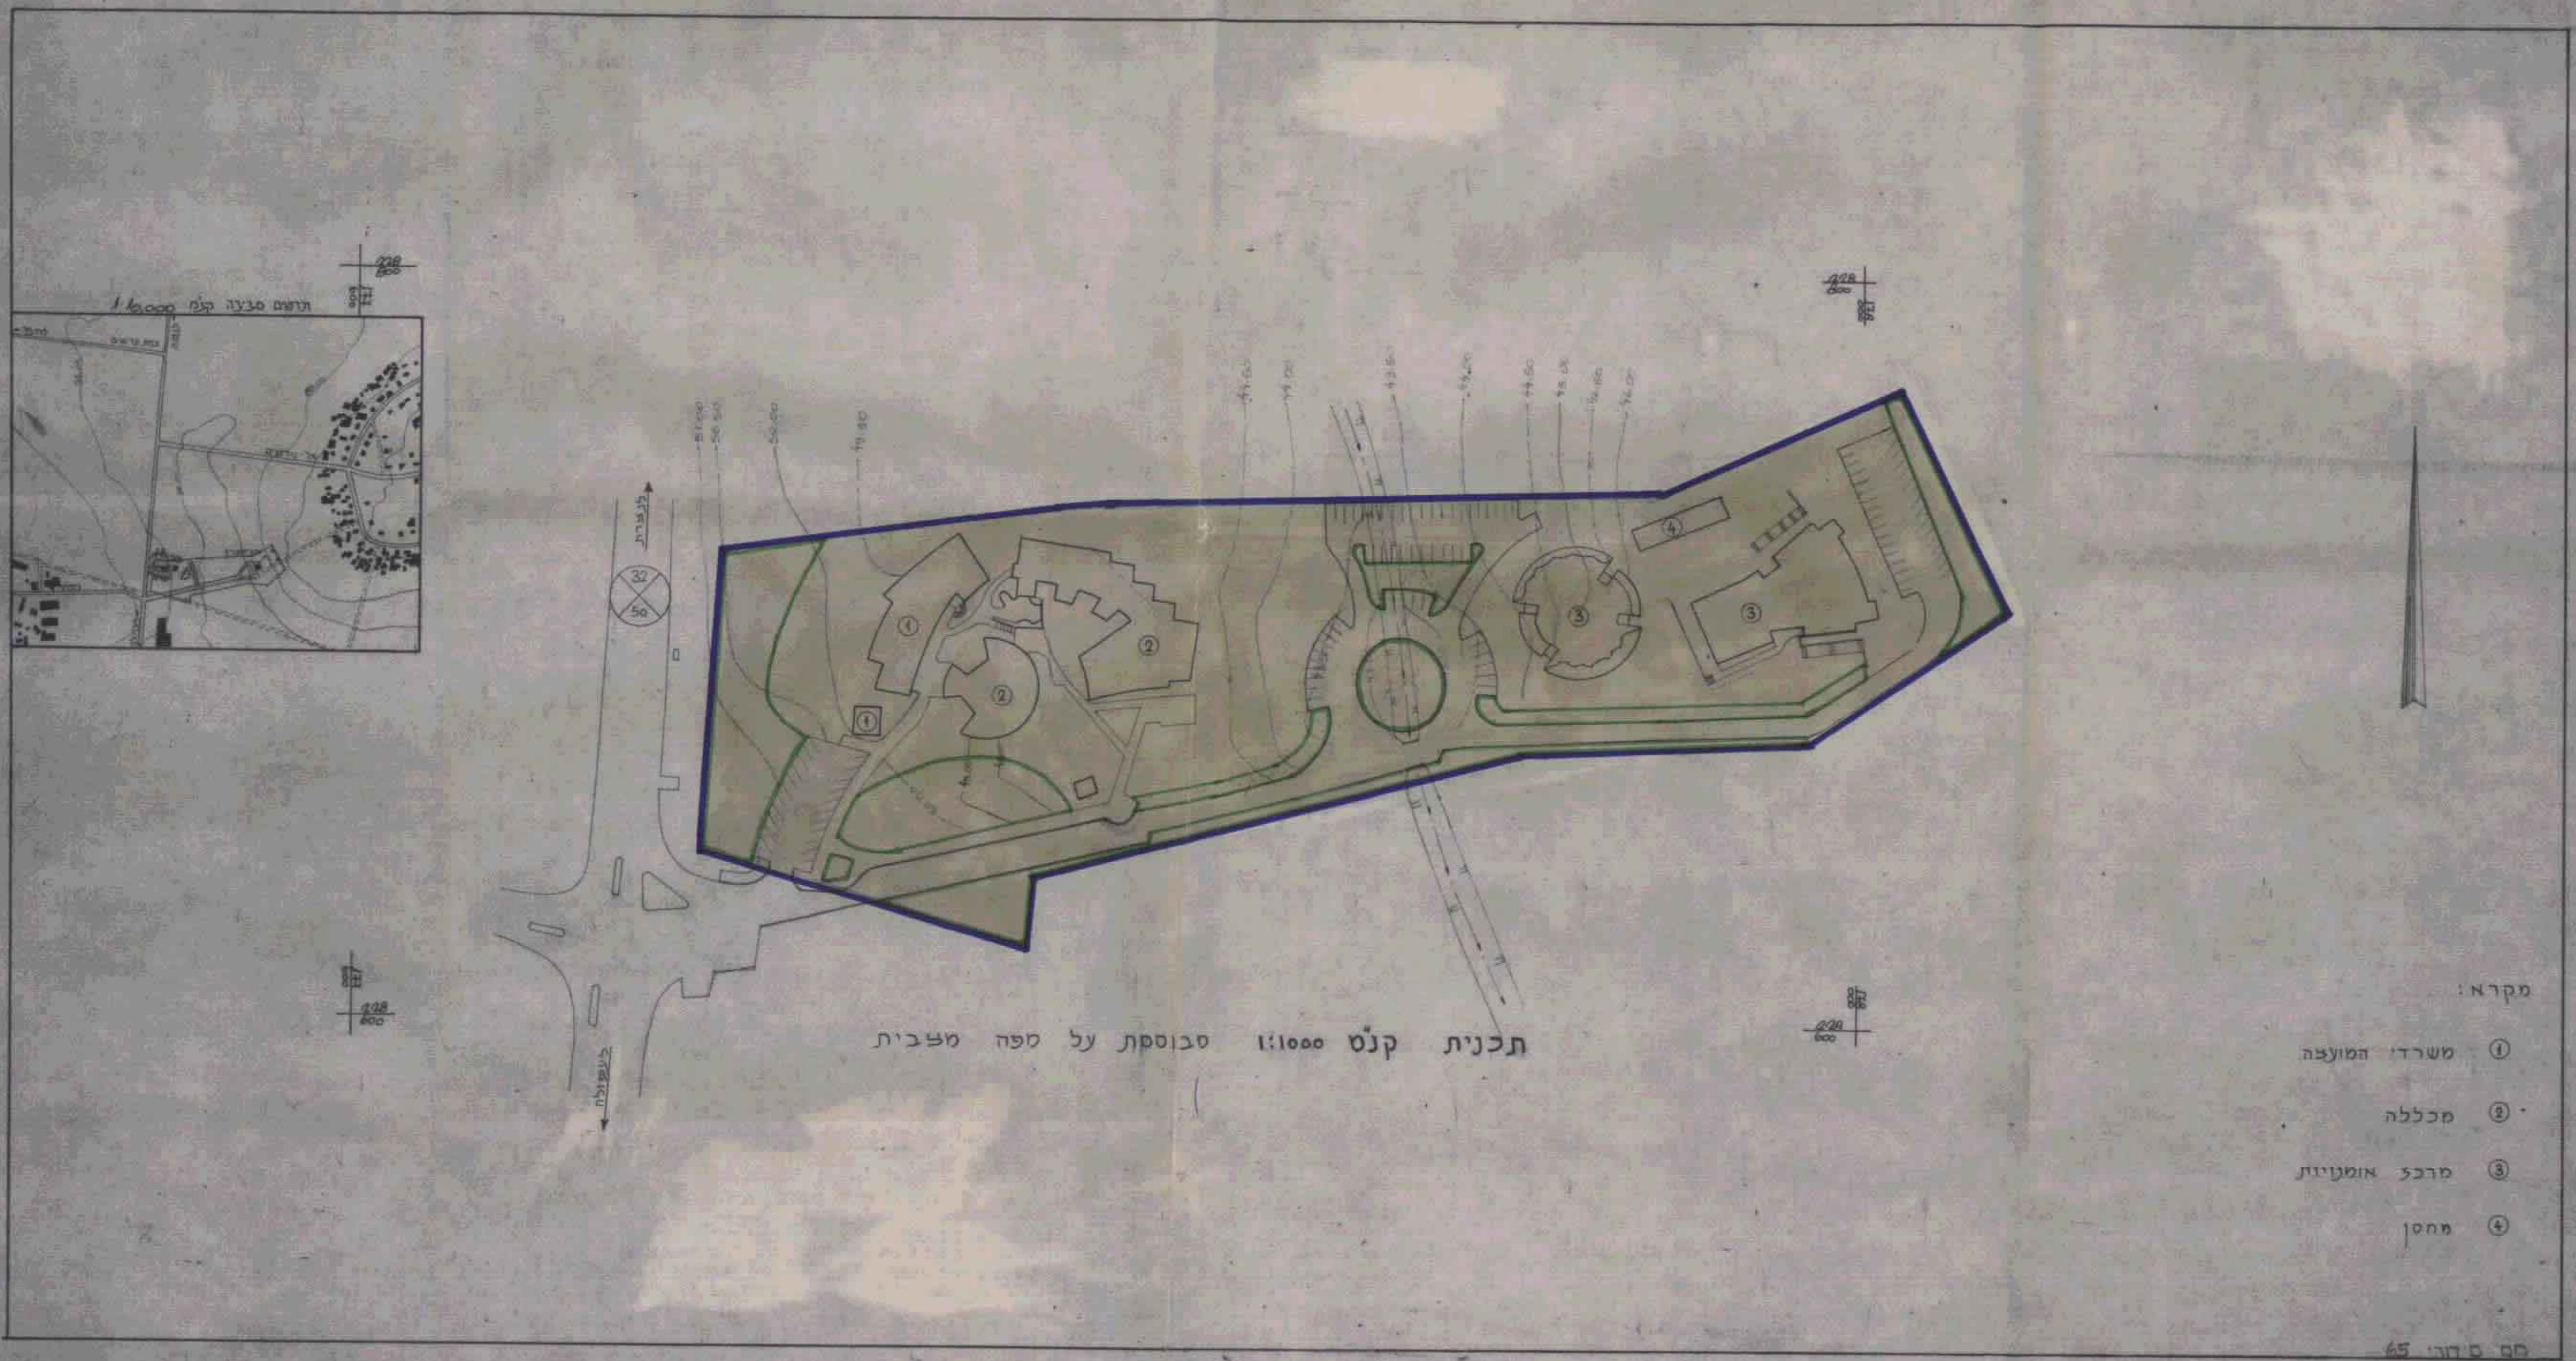

ג.א. 5461/א מס' 5461 - תכנון בית 36 ב' 10

מחוז הצפון - מרחב תכנון מקומי יזרעלים

תכנית מפורטת מס' 5461/א המהווה שנוי לתכנית מס' ג/3750

מ.א. עמק יזרעאל

מפעלים תרבותיים ומונוכיים

שטח תכנון: 16839 קמ"ר
 שטח מוצע: 36 חלקה
 מועצה אזורית עמק יזרעאל

מס' 5461
 תאריך: 18.10.88
 מס' 3585

קנה מדה	1:1000
שטח התכנית	27.6 ד'
גוש	16839
חלקה	36
יזום	מ.א. עמק יזרעאל ומכללת עמק יזרעאל
בעל הקרקע	מ.מ.י.
עורך	משרד טכני יזרעלים
מקרא:	
שטח לצרכי צבור	
שטח צבור פתוח	
גבול התכנית	

תכנית קנט' 1:1000 סבוסקת על ספה מצבית

- מקרא:
- ① משרד המועצה
 - ② מכללה
 - ③ מרכז אומנותי
 - ④ מחסן

חוק התכנון והבניה חש"ב-1965
 מס' 5461
 תאריך: 18.10.88
 מס' 3585

חוק התכנון והבניה חש"ב-1965
 מס' 5461
 תאריך: 18.10.88
 מס' 3585