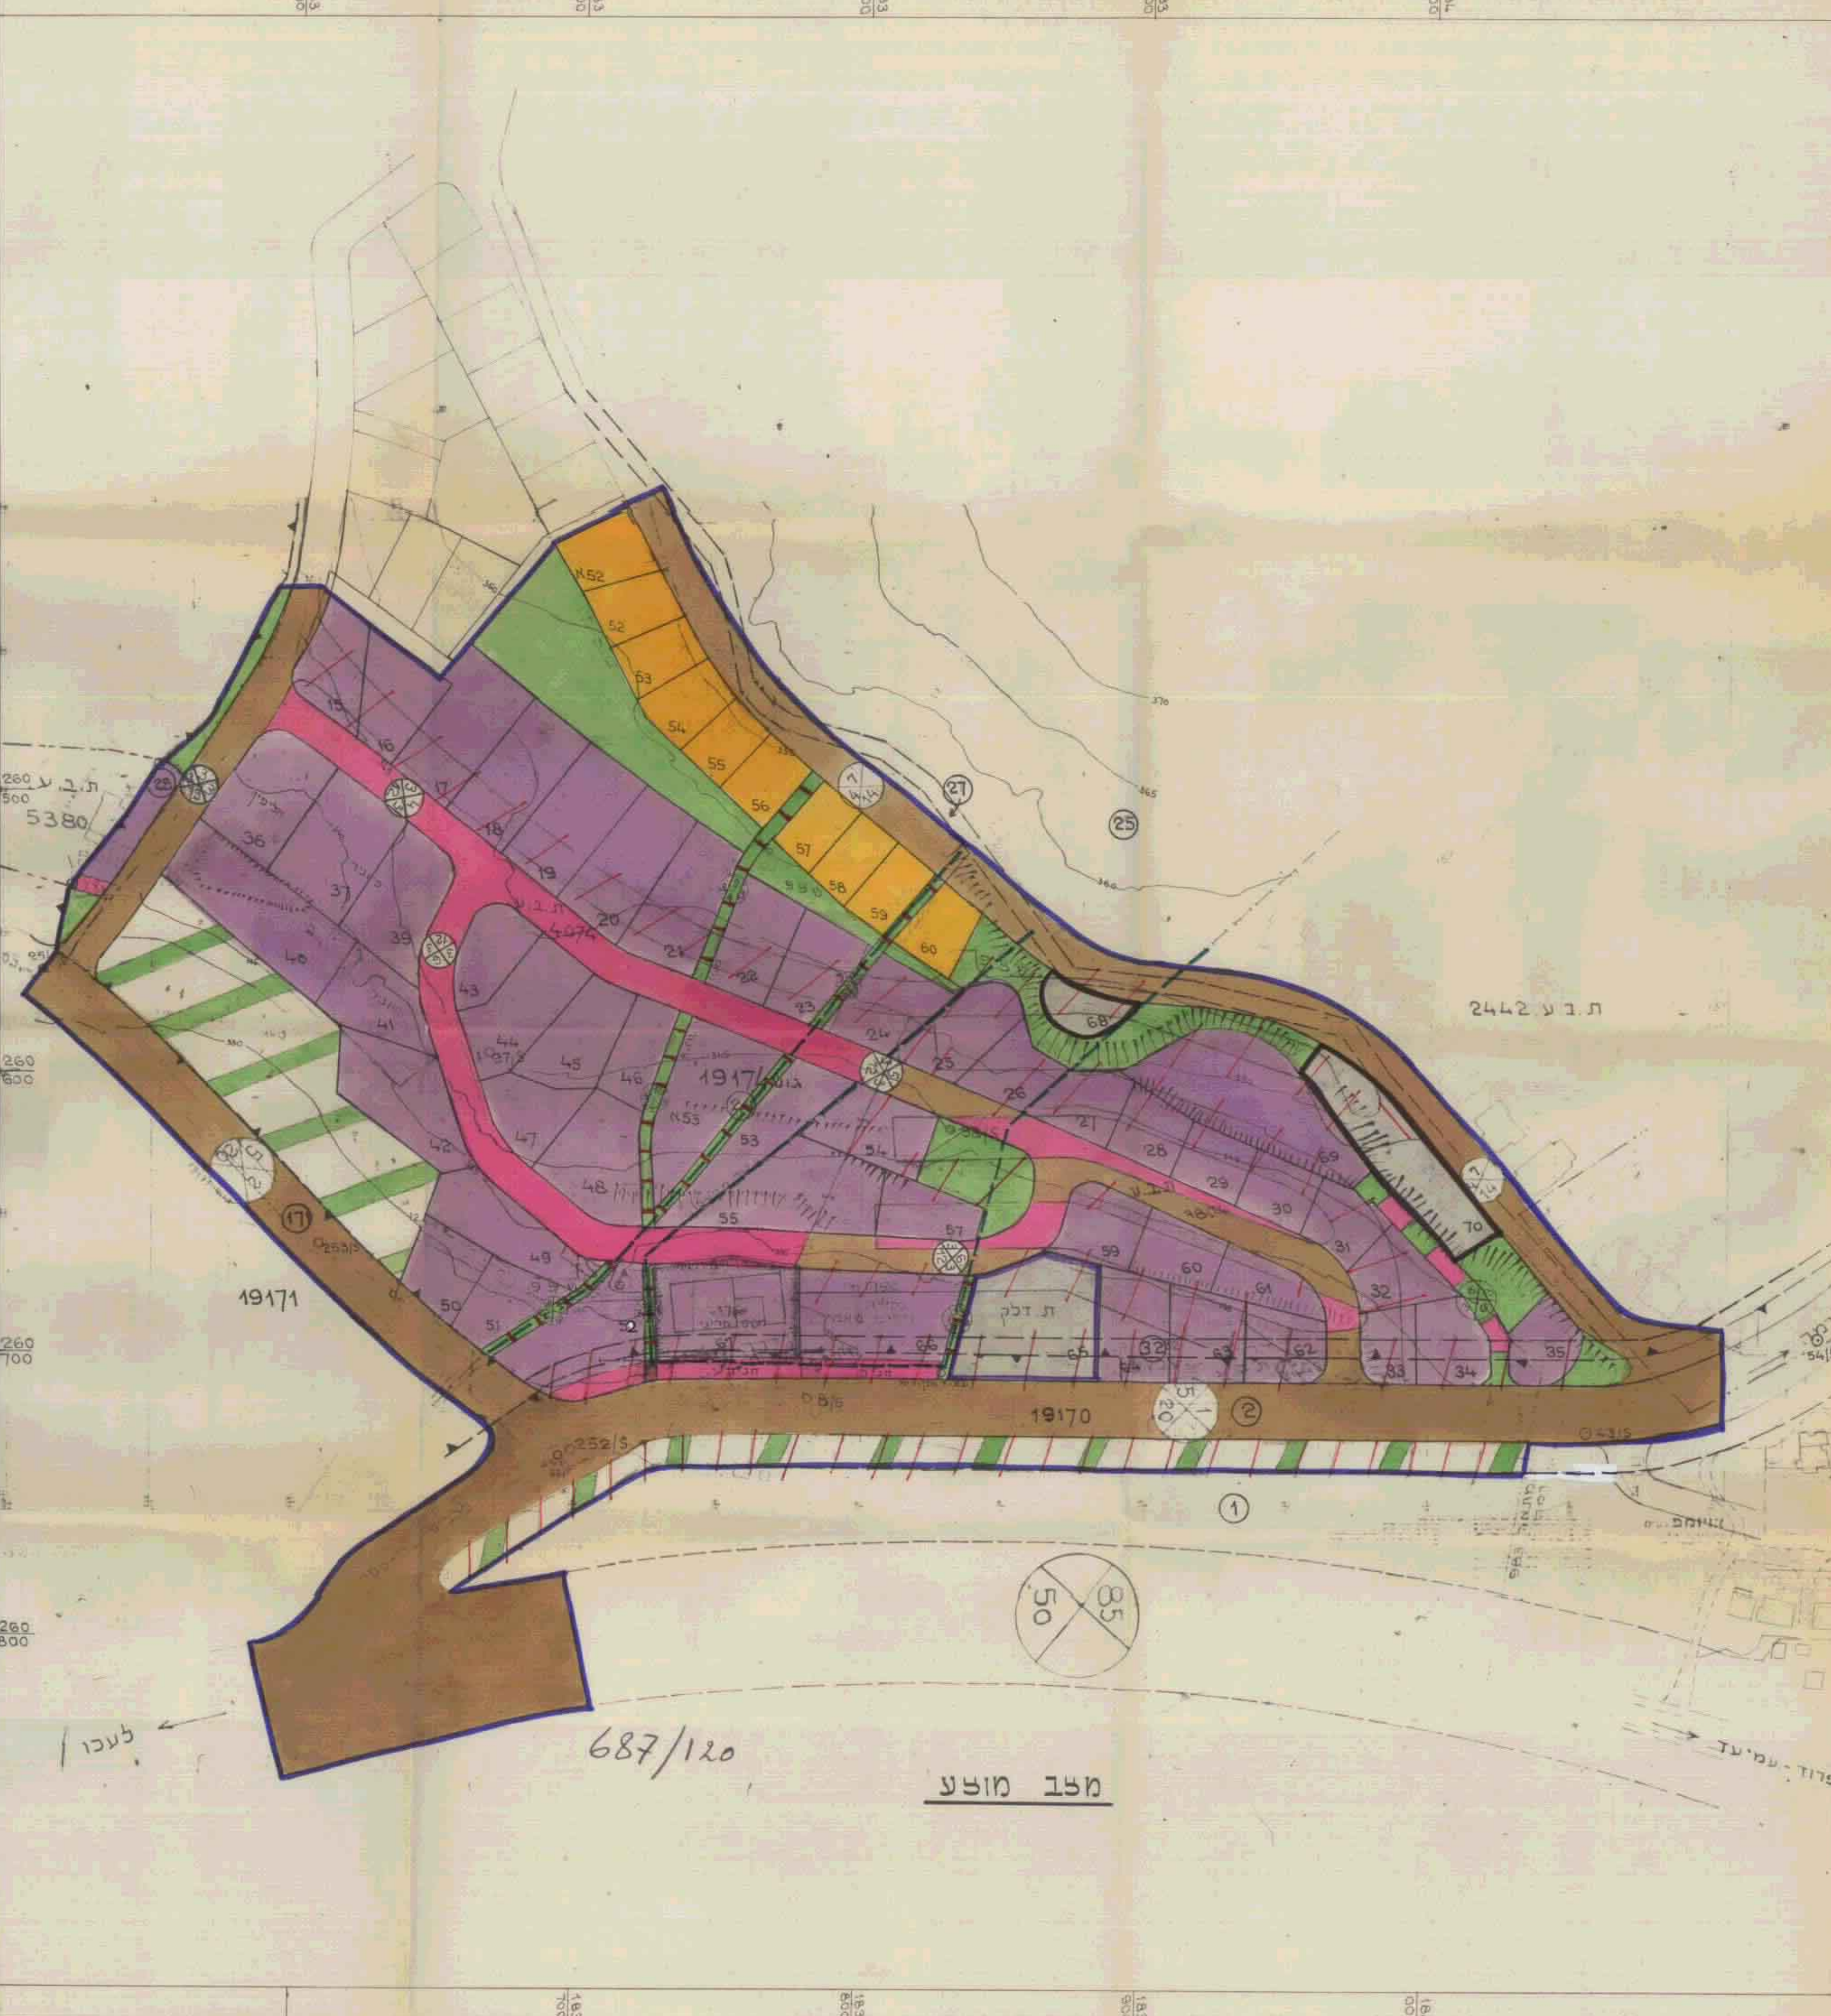

מ.מ. 7137/12 - ת.מ.מ. 1237/12

מחוז הצפון  
 מרחב תכנון מקומי מדרום הגליל  
 תכנית מפורטת מס' 7137  
 המהווה שינוי לתוכנית 3804 ו 4074

אזור מלאכה ותעשייה-רמה

חוק התכנון והבניה חשיבה-1065  
 הועדה המקומית לתכנון ובניה-מדרום הגליל  
 מס' 7137  
 תעריף תשלום תכנון: 1625  
 תעריף תשלום מינוף: 1625  
 יו"ר הוועדה

ק.מ. 1:1250

בעל הקרקע מינהל מקרקעי ישראל  
 יוזם התכנית מינהל מקרקעי ישראל  
 עורך התכנית מינהל מקרקעי ישראל

נפה	עכו
כפר	רמה
גושים	19174
חלקות	24, 25, 27, 28, 32
שטח התכנית	120 ד'
גושים	19170, 19171, 19173
חלקות	1, 2 (בחלקים)

מקרא

-  גבול התכנית
-  אזור מגורים
-  שטח לתעשייה ומלאכה
-  שטח לתחנת דלק ושירותי דרך
-  שטח מסחרי
-  שטח ציבורי פתוח
-  דרך קימת
-  דרך מופעת
-  דרך גישה
-  דרך להובלי רכב
-  צינור מים
-  דרך לביטוח
-  שטח חקלאי
-  שטח למבני צבור

תאור השטח	שטח	%
אזור תעשייה ומלאכה	51.7	43.4
אזור מגורים	5.7	4.7
שטח לתחנת דלק	2.0	1.7
אזור מסחרי	2.2	1.8
כבישים ושבילים	40.1	33.4
שטח חקלאי	40.8	33.9
ש.צ.פ.	7.5	6.3
סה"כ	120.0	100.0

תרשים הטביעה בק.מ. 1:10000