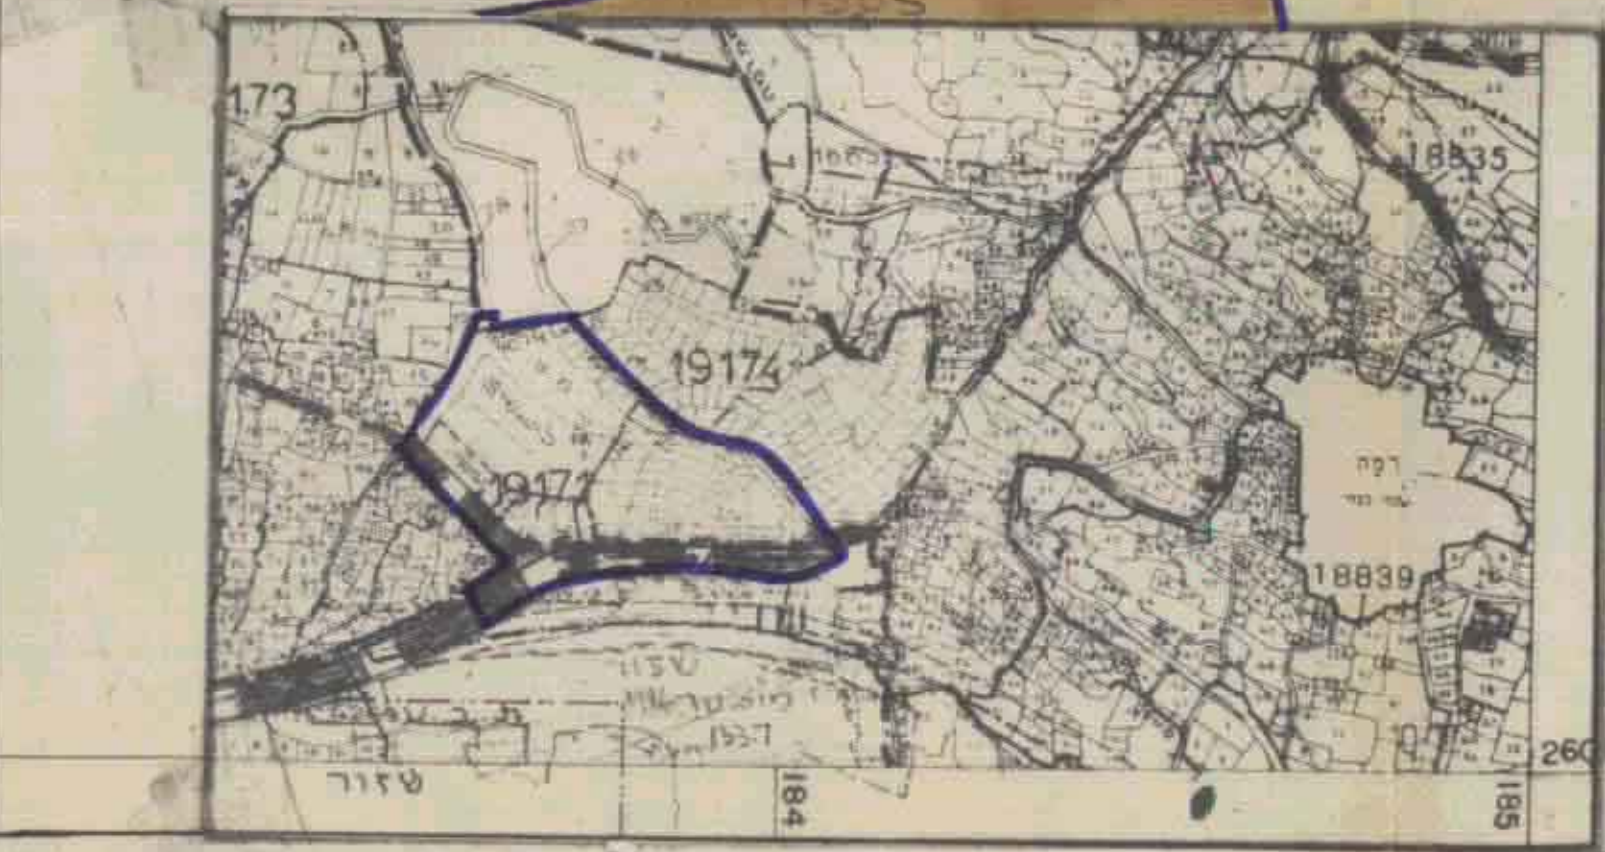

מקרא

-  גבול התכנית
-  אזור מגורים
-  שטח לתעשייה ומלאכה
-  שטח לתחנת דלק ושירותי דרך
-  שטח מסחרי
-  שטח ציבורי פתוח
-  דרך קימת
-  דרך מופעת
-  דרך גישה
-  דרך להובלי רכב
-  צינור מים
-  דרך לביטוח
-  שטח חקלאי
-  שטח למבני צבור

תאור השטח	שטח	%
אזור תעשייה ומלאכה	51.7	43.4
אזור מגורים	5.7	4.7
שטח לתחנת דלק	2.0	1.7
אזור מסחרי	2.2	1.8
כבישים ושבילים	40.1	33.4
שטח חקלאי	40.8	33.9
ש.צ.פ.	7.5	6.3
סה"כ	120.0	100.0

תרשים הטביעה בק.מ. 1:10000