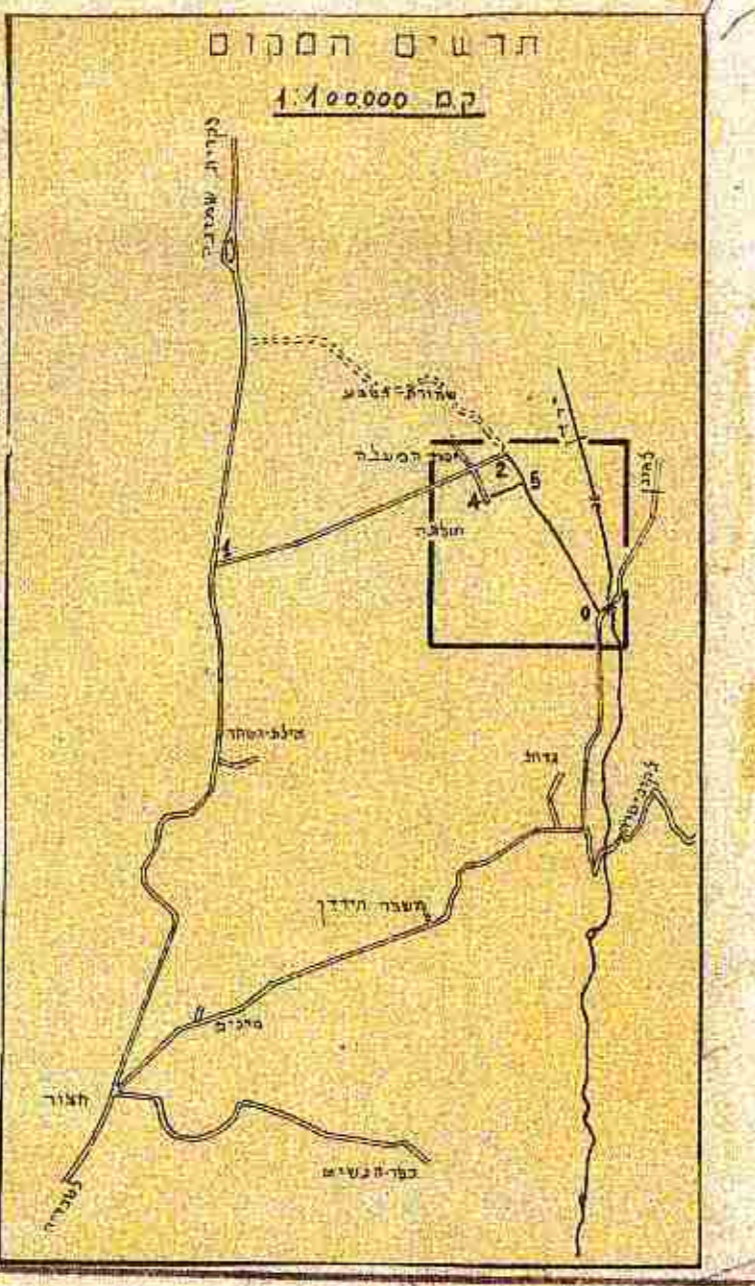

מ.מ. 1039 - מ.מ. 1039
1039 א (K)

ועדה מחוזית לתכנון ובנין עיר ליד
המועצה האיזורית קרית-שמונה
ועדה מקומית לתכנון בינה "שמנה"

אין לקבוע גודלים ע"י מדידה בשטח
על התבונן בכלור את המודות במקום

הקדמות ושנויים

מדינת ישראל - משרד העבודה
מ.מ. 1039
מ.מ. 1039
מ.מ. 1039

מ.מ. 1039
מ.מ. 1039
מ.מ. 1039

צורות

[Symbol]	גבול התכנית
[Symbol]	דרך חדשה
[Symbol]	ביטול דרך
[Symbol]	אזור חקלאי
[Symbol]	דרך קיימת
[Symbol]	בנין להדריסה
[Symbol]	גבול תוכנית מסוימת
[Symbol]	גבול מרחב תכנון
[Symbol]	חובב הדרך
[Symbol]	גשר