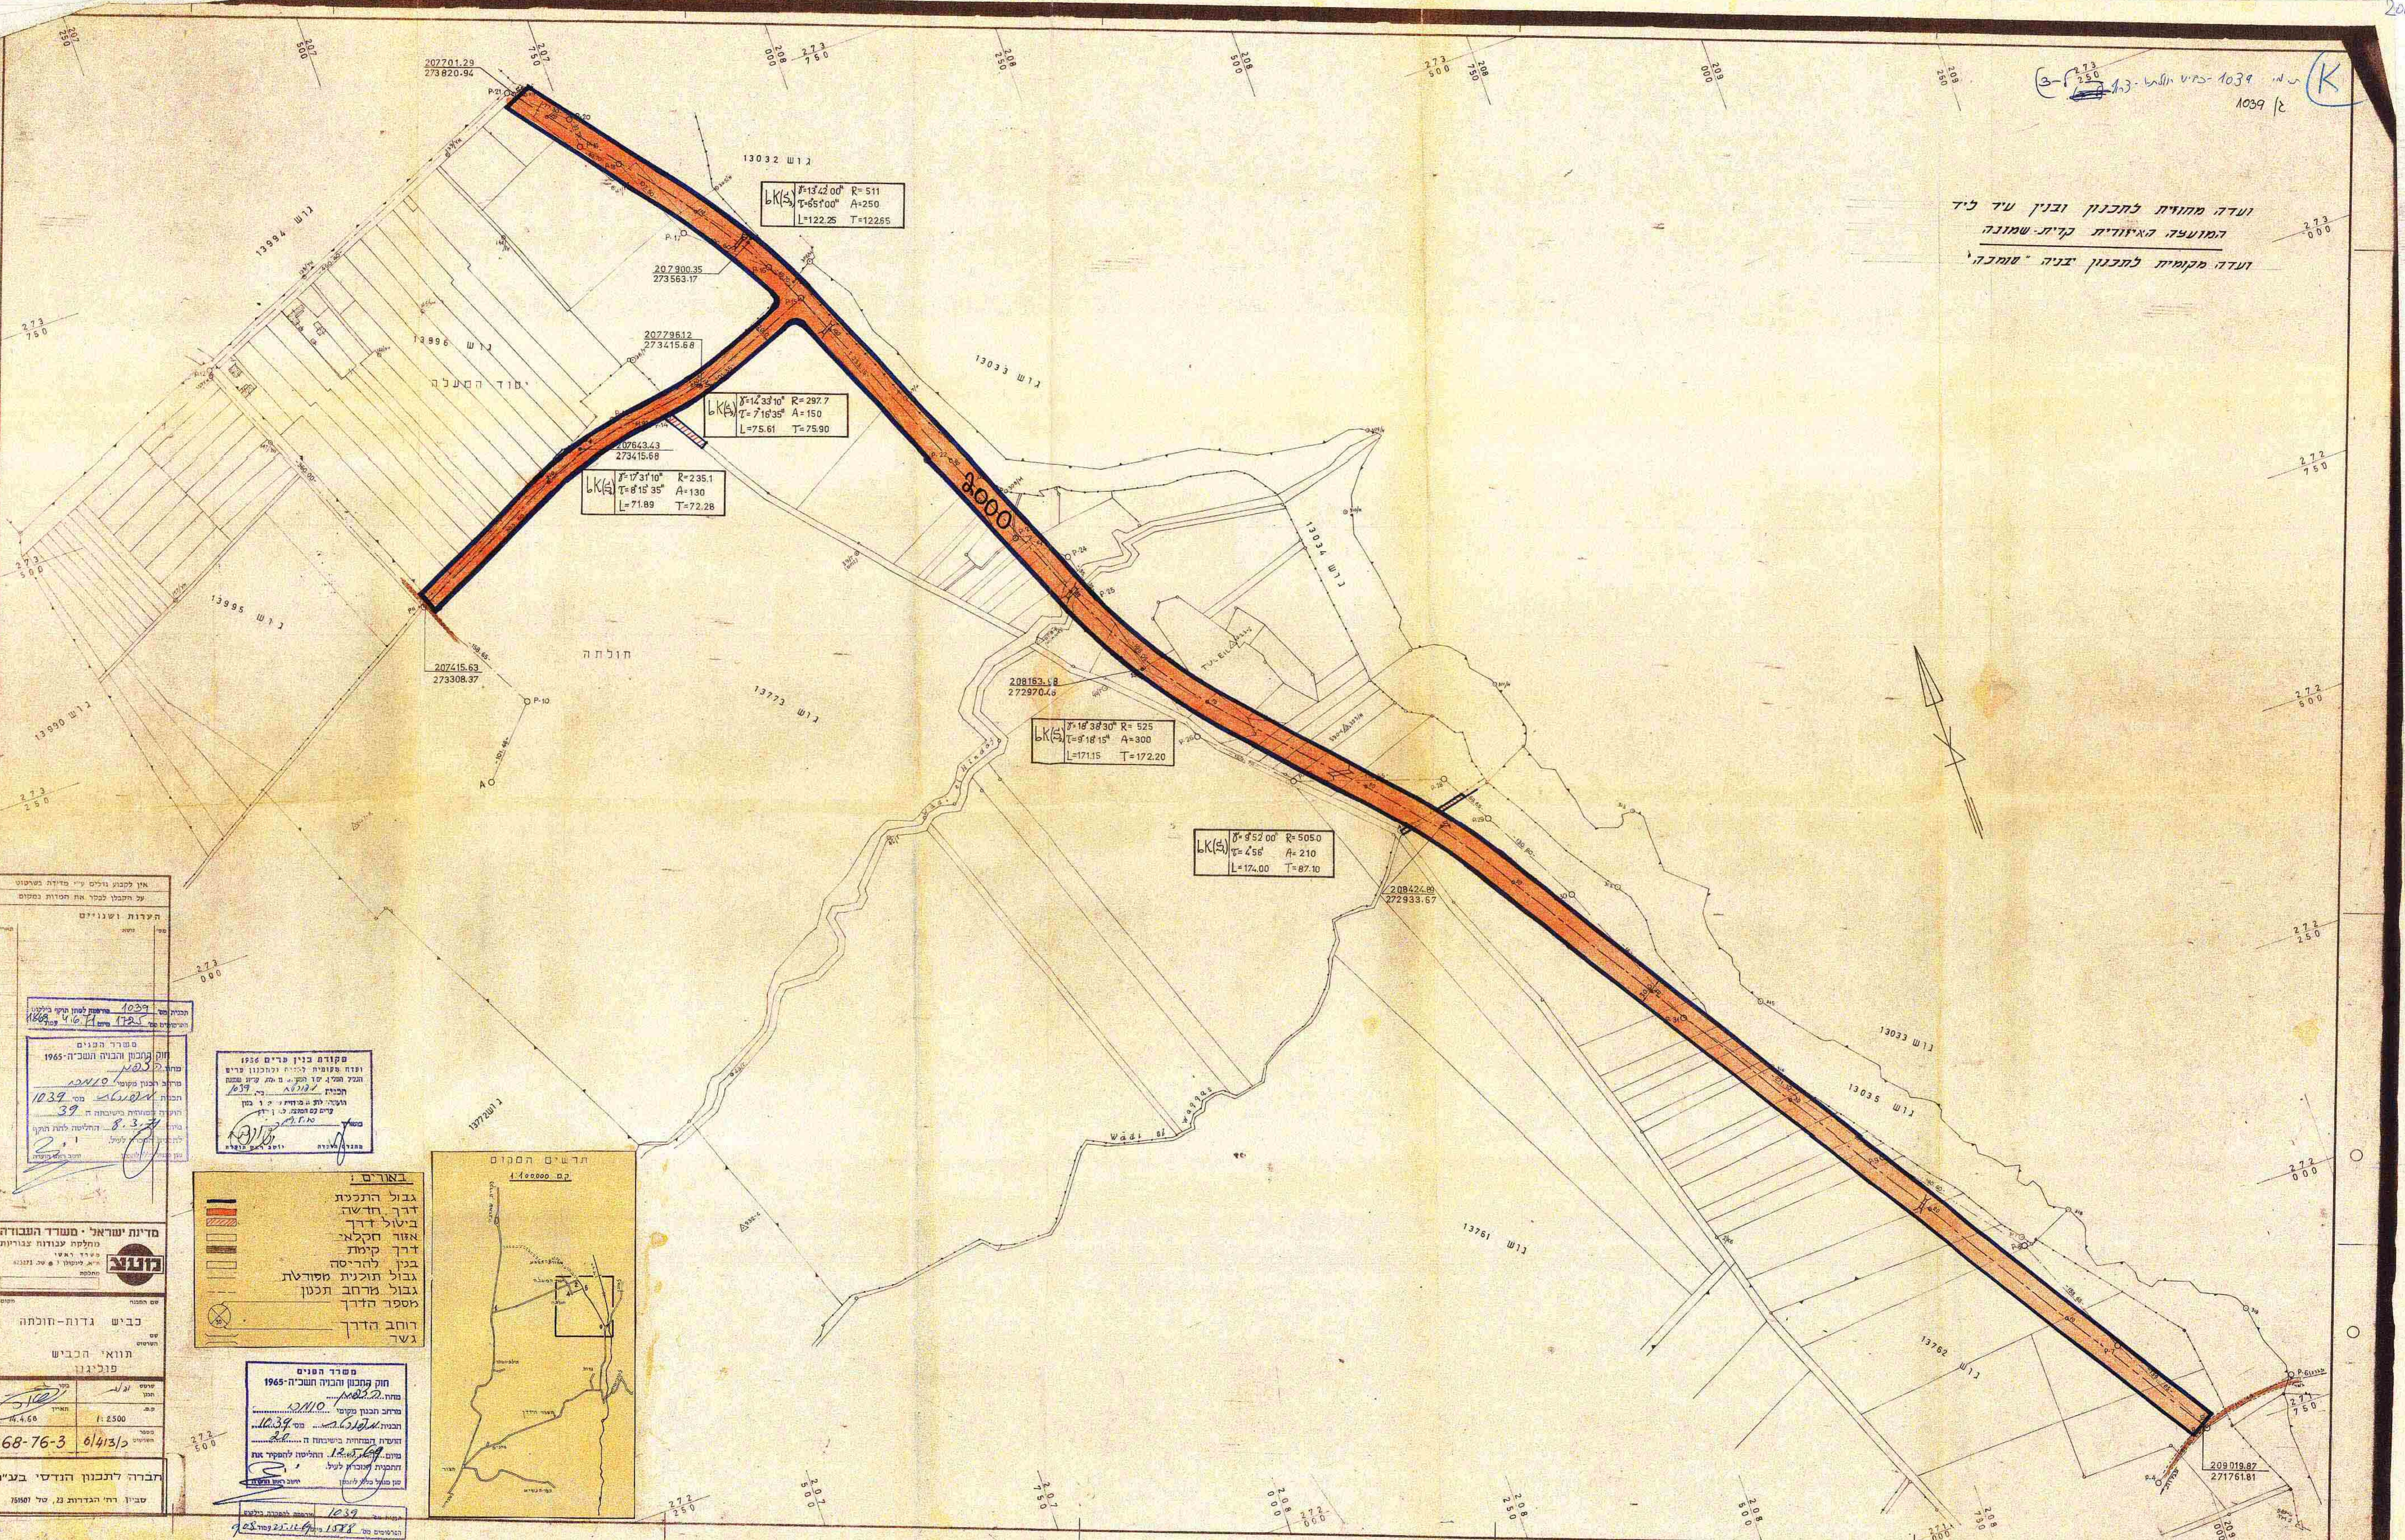

מ.מ. 1039 - מ.מ. 1039
1039 א (K)

ועדה מחוזית לתכנון ובנין עיר ליד
המועצה האיזורית קרית-שמונה
ועדה מקומית לתכנון בינה "שמנה"

אין לקבוע גודלים ע"י מדידה בשטח
על התבונן בכלור את המודות במקום

הקדמות ושנויים

מדינת ישראל - משרד העבודה
מ.מ. 1039
מ.מ. 1039
מ.מ. 1039

מ.מ. 1039
מ.מ. 1039
מ.מ. 1039

צורות

[Symbol]	גבול התכנית
[Symbol]	דרך חדשה
[Symbol]	ביטול דרך
[Symbol]	אזור חקלאי
[Symbol]	דרך קיימת
[Symbol]	בנין להדריסה
[Symbol]	גבול תוכנית מסוימת
[Symbol]	גבול מרחב תכנון
[Symbol]	חובב הדרך
[Symbol]	גשר