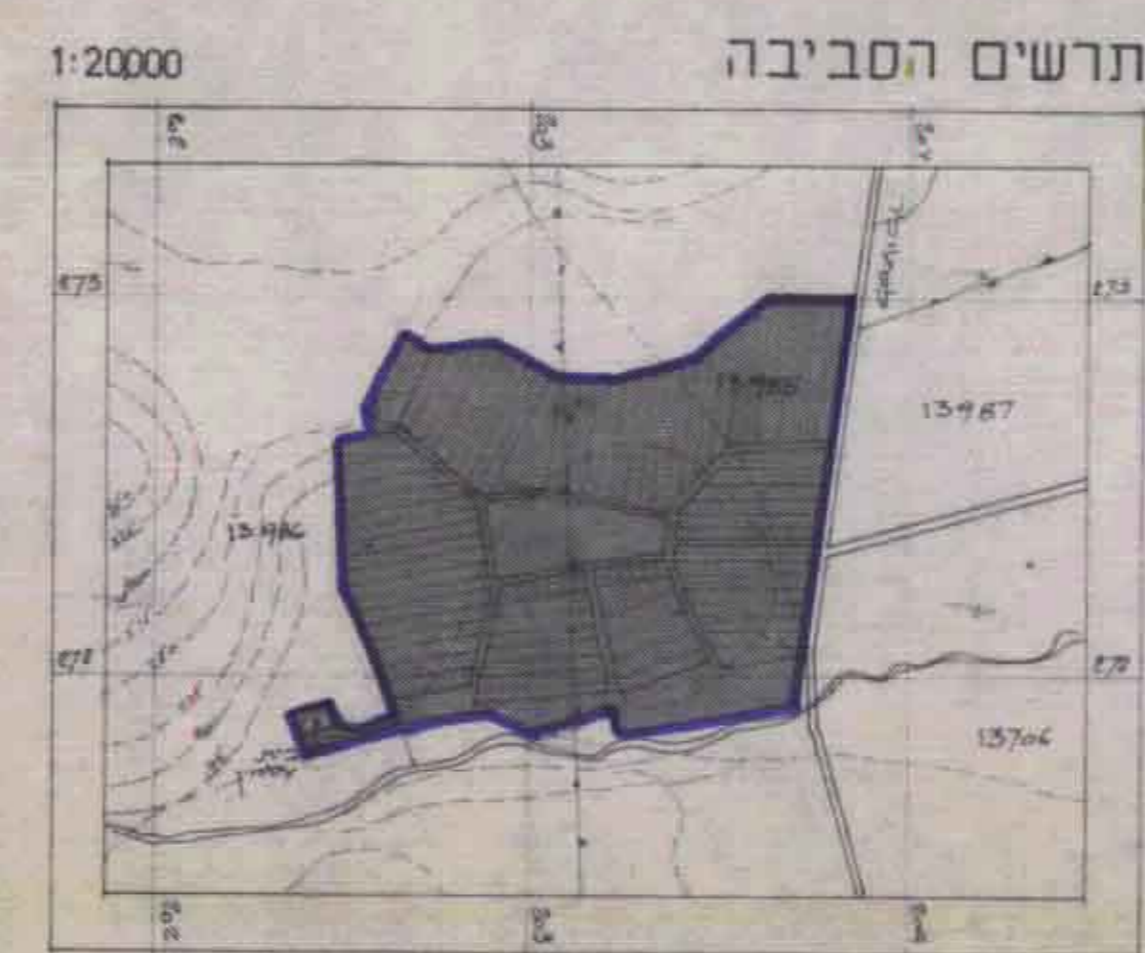

מחוז הצפון
מרחב תכנון מקוסי גליל עליון
תכנית בינוי ערים מפורטת מס'

שדה אליעזר

קנה מידה 1:2500
 גושים 13985, 13986
 שטח התכנית 1215 דונם
 יום התכנית הסוה"י ומח' להתיישבות, חבל הצפון
 צפת טל 067-30951
 בעל הקרקע מינהל מקרקעי ישראל, מחוז הצפון
 נצרת טל 065-54971
 עורך התכנית א.איל, אדריכלים ומתכננים בע"מ
 תל-אביב, רח' סידקין 34 טלפון 22.65.24

מקרא וטבלת השטחים

אזור	מקרא	שטח בד' %	שטח אזור
א	[Symbol]	114	138.7
ב	[Symbol]	32	38.7
ש.צ.פ.	[Symbol]	12	14.9
שטח ספורט	[Symbol]	13	15.6
בניני ציבור	[Symbol]	22	26.4
שטח תקלאי	[Symbol]	75.3	914.9
דרכים קימות	[Symbol]	1.2	14.4
דרכים מוצעות	[Symbol]	3.6	43.4
בית עלמין	[Symbol]	0.6	8.0
גבול התכנית	[Symbol]		
סה"כ		100.0	1215.0