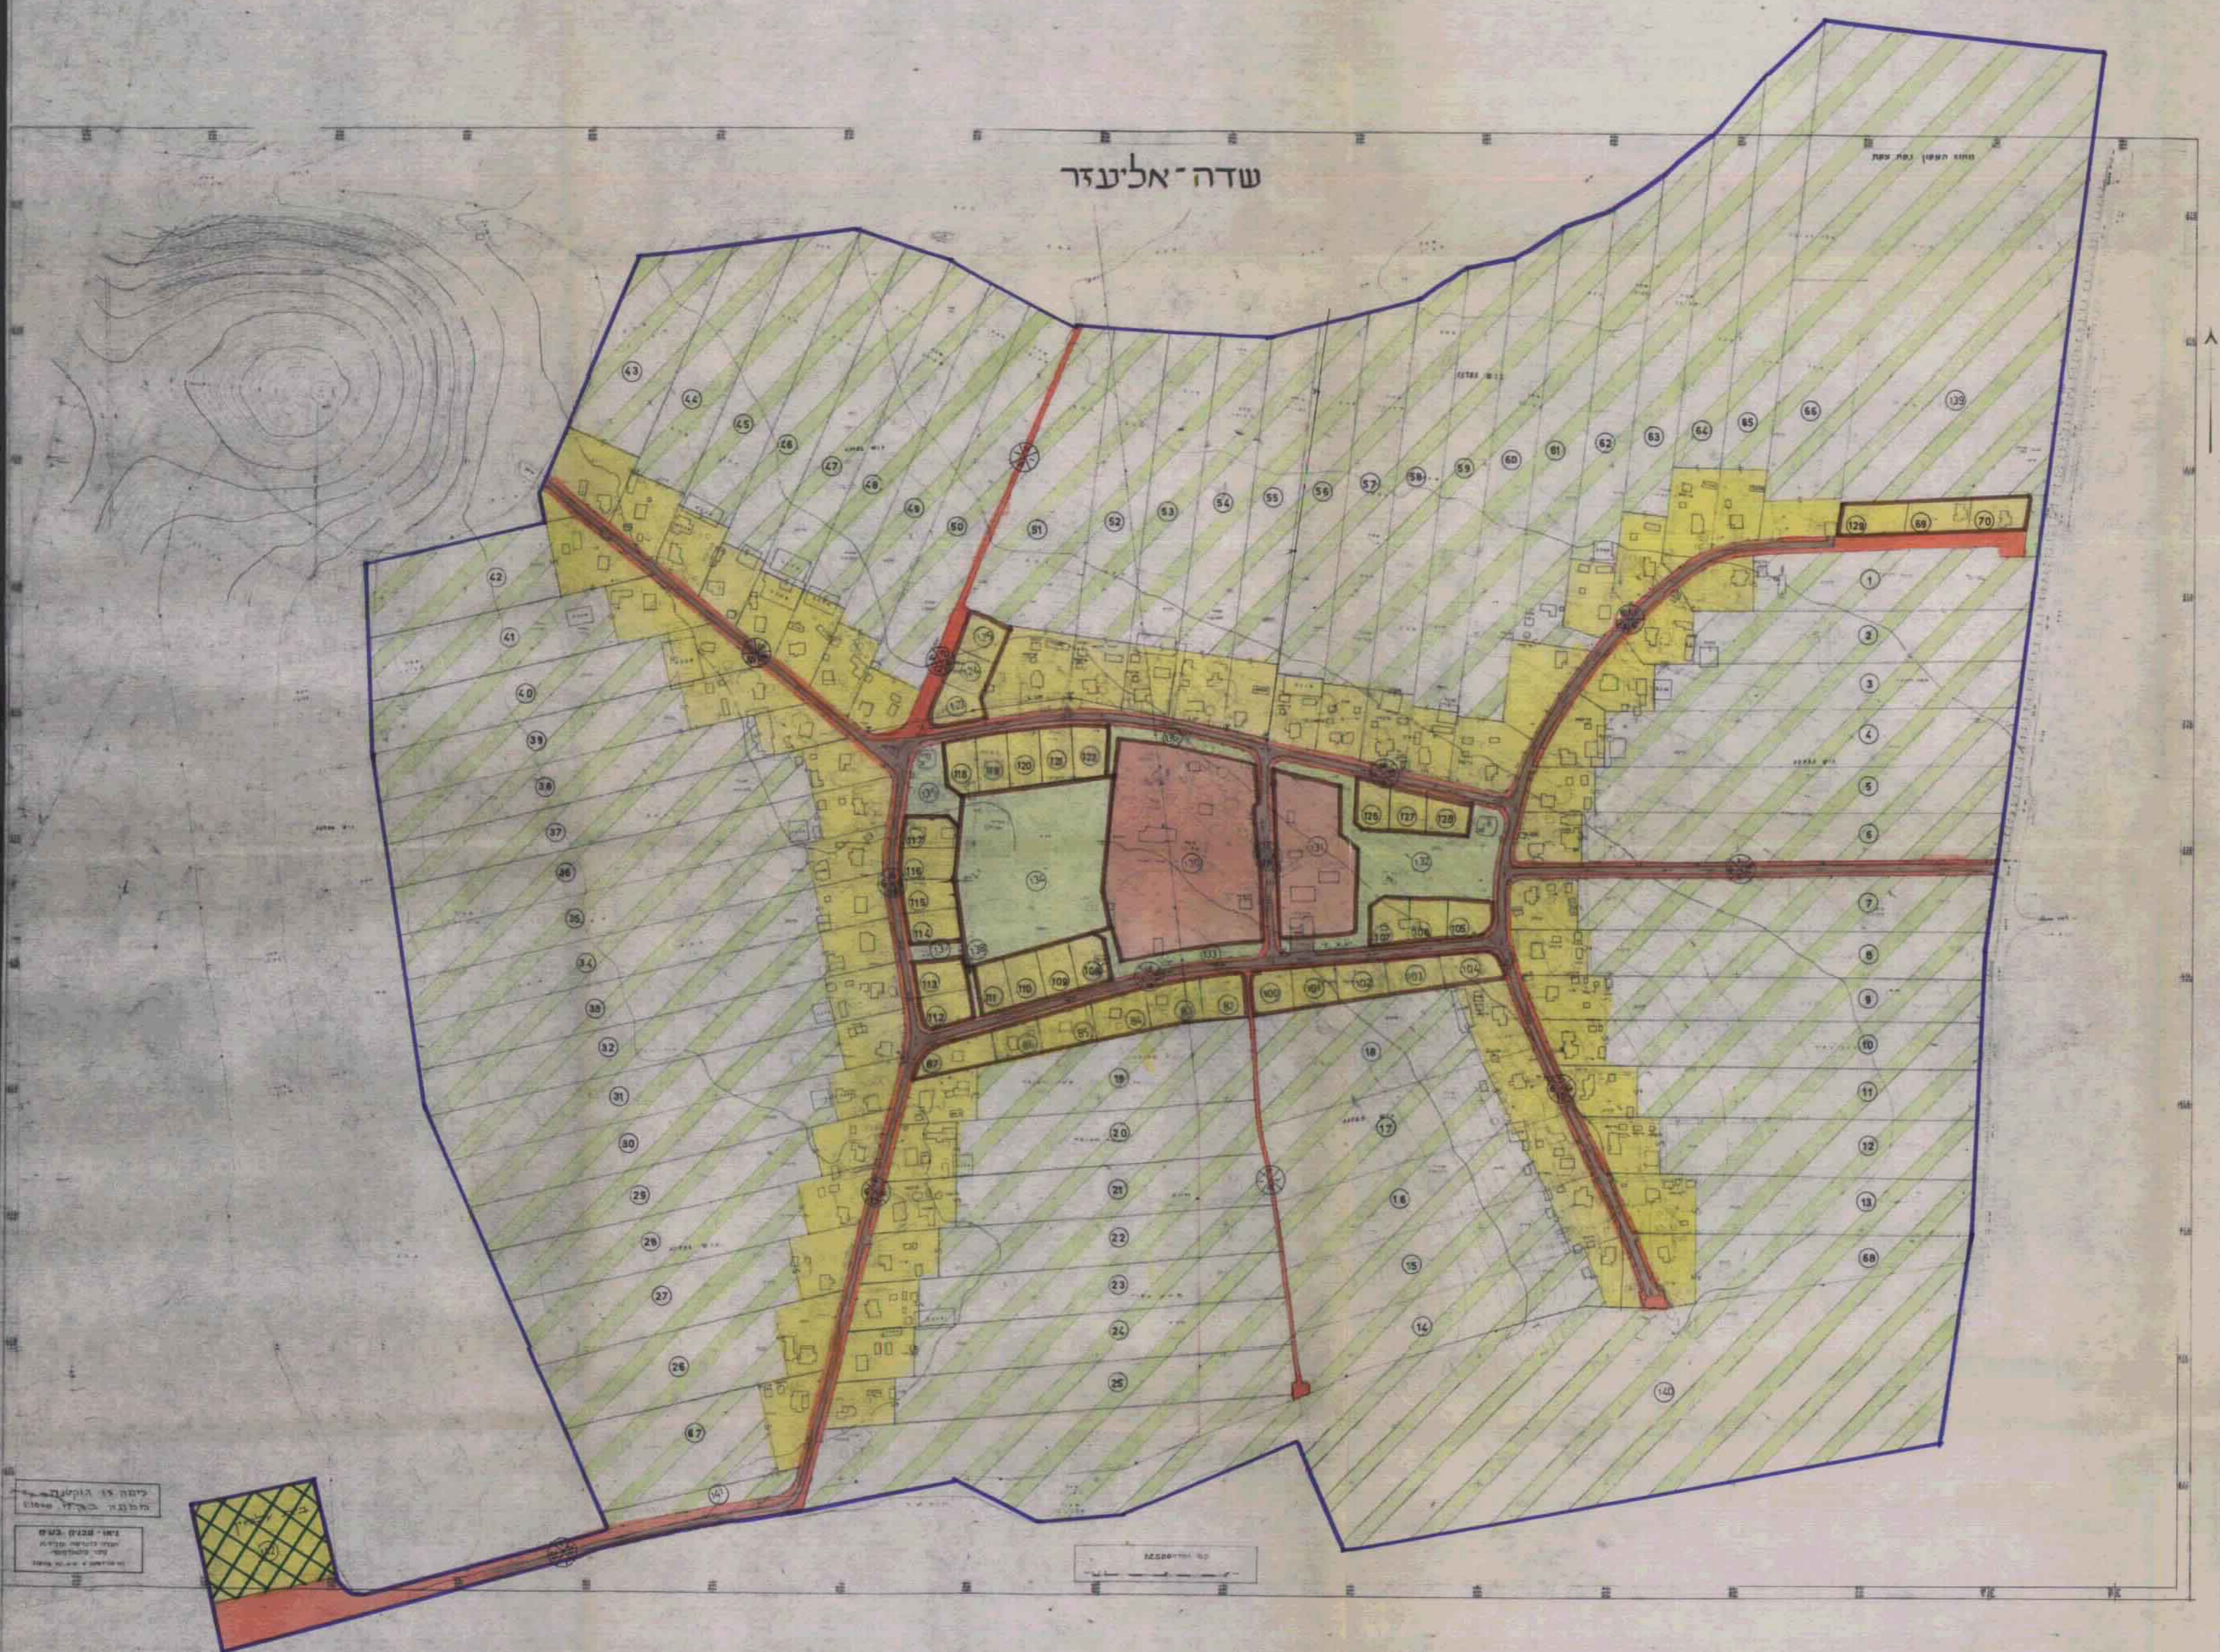

מחוז הצפון
מרחב תכנון מקוסי גליל עליון
תכנית בינוי ערים מפורטת מס'

שדה אליעזר

קנה מידה 1:2500
 גושים 13985, 13986
 שטח התכנית 1215 דונם
 יום התכנית הסוה"י ומח' להתיישבות, חבל הצפון
 צפת טל 067-30951
 בעל הקרקע מינהל מקרקעי ישראל, מחוז הצפון
 נצרת טל 065-54971
 עורך התכנית א.איל, אדריכלים ומתכננים בע"מ
 תל-אביב, רח' סידקין 34 טלפון 22.65.24

מקרא וטבלת השטחים

אזור	מקרא	שטח בד' %	שטח אזור
א	[Symbol]	114	138.7
ב	[Symbol]	32	38.7
ש.צ.פ.	[Symbol]	12	14.9
שטח ספורט	[Symbol]	13	15.6
בניני ציבור	[Symbol]	22	26.4
שטח תקלאי	[Symbol]	75.3	914.9
דרכים קימות	[Symbol]	1.2	14.4
דרכים מוצעות	[Symbol]	3.6	43.4
בית עלמין	[Symbol]	0.6	8.0
גבול התכנית	[Symbol]		
סה"כ		100.0	1215.0

היתומות
 היום: [Stamp]
 בעל הקרקע:
 עורך התכנית:
 אישורים:

תוק בנייה 1965
 תוכנית מתארית ומפורטת
 תוק בנייה 1965
 תוכנית מתארית ומפורטת

מסודן - 7.12.80
 מעדיכן - 48.201

לידה 19
 מס' ת.ש.ל 3711

מס' ת.ש.ל 3711