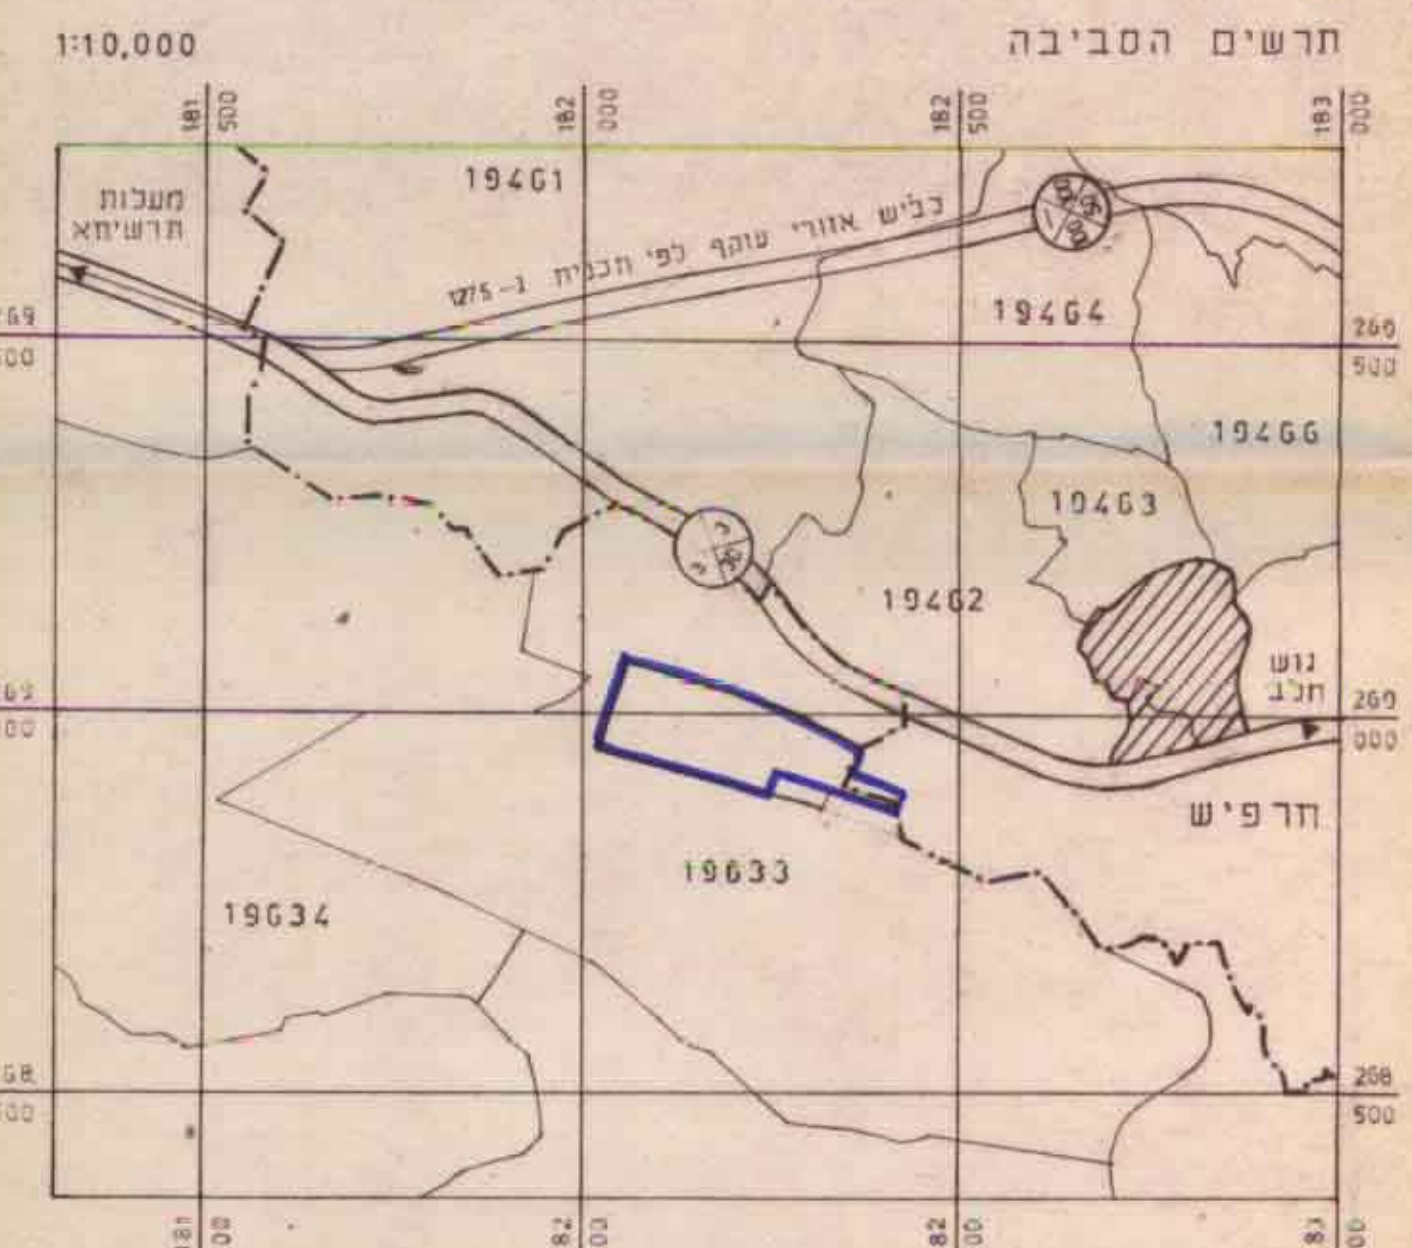

מספר תכנית: 3913
 מספר תיק: 1234

<p>מספר תכנית: 3913/1 תחום תכנון והגבלה תשכ"ה-1965 מרחב תכנון מקומי מס' 3913/1 תחום תכנון והגבלה תשכ"ה-1965 מרחב תכנון מקומי מס' 3913/1 תחום תכנון והגבלה תשכ"ה-1965 מרחב תכנון מקומי מס' 3913/1</p>	<p>מספר תכנית: 3913 תחום תכנון והגבלה תשכ"ה-1965 מרחב תכנון מקומי מס' 3913/1 תחום תכנון והגבלה תשכ"ה-1965 מרחב תכנון מקומי מס' 3913/1</p>
--	---

מקרא	שטח	בדונם	%	יעוד
מנויים	15.9	61.1		שטח למוסדות ציבור
דרך קיימת	1.0	6.1		דרך מוצעת
שביל	0.4	1.7		סה"כ
	26.0	100.0		

נבול התכנית
 מספר הדרך
 קו בנין - מרווח קדמי
 רוחב התואי
 נבול מ"ס חורפס
 נבול תבע 400/ג'

תאריך	שינוי עותק	מטען
1977 ינואר 1	1	כיתוב
1980 ספט 5	2	שינוי שטח
1980 ספט 7	3	שינוי שטח
1980 ספט 7	4	שינוי שטח
1980 ספט 7	5	שינוי שטח
1980 ספט 7	6	שינוי שטח
1980 ספט 7	7	שינוי שטח

522.03.01
 שרטוט מס