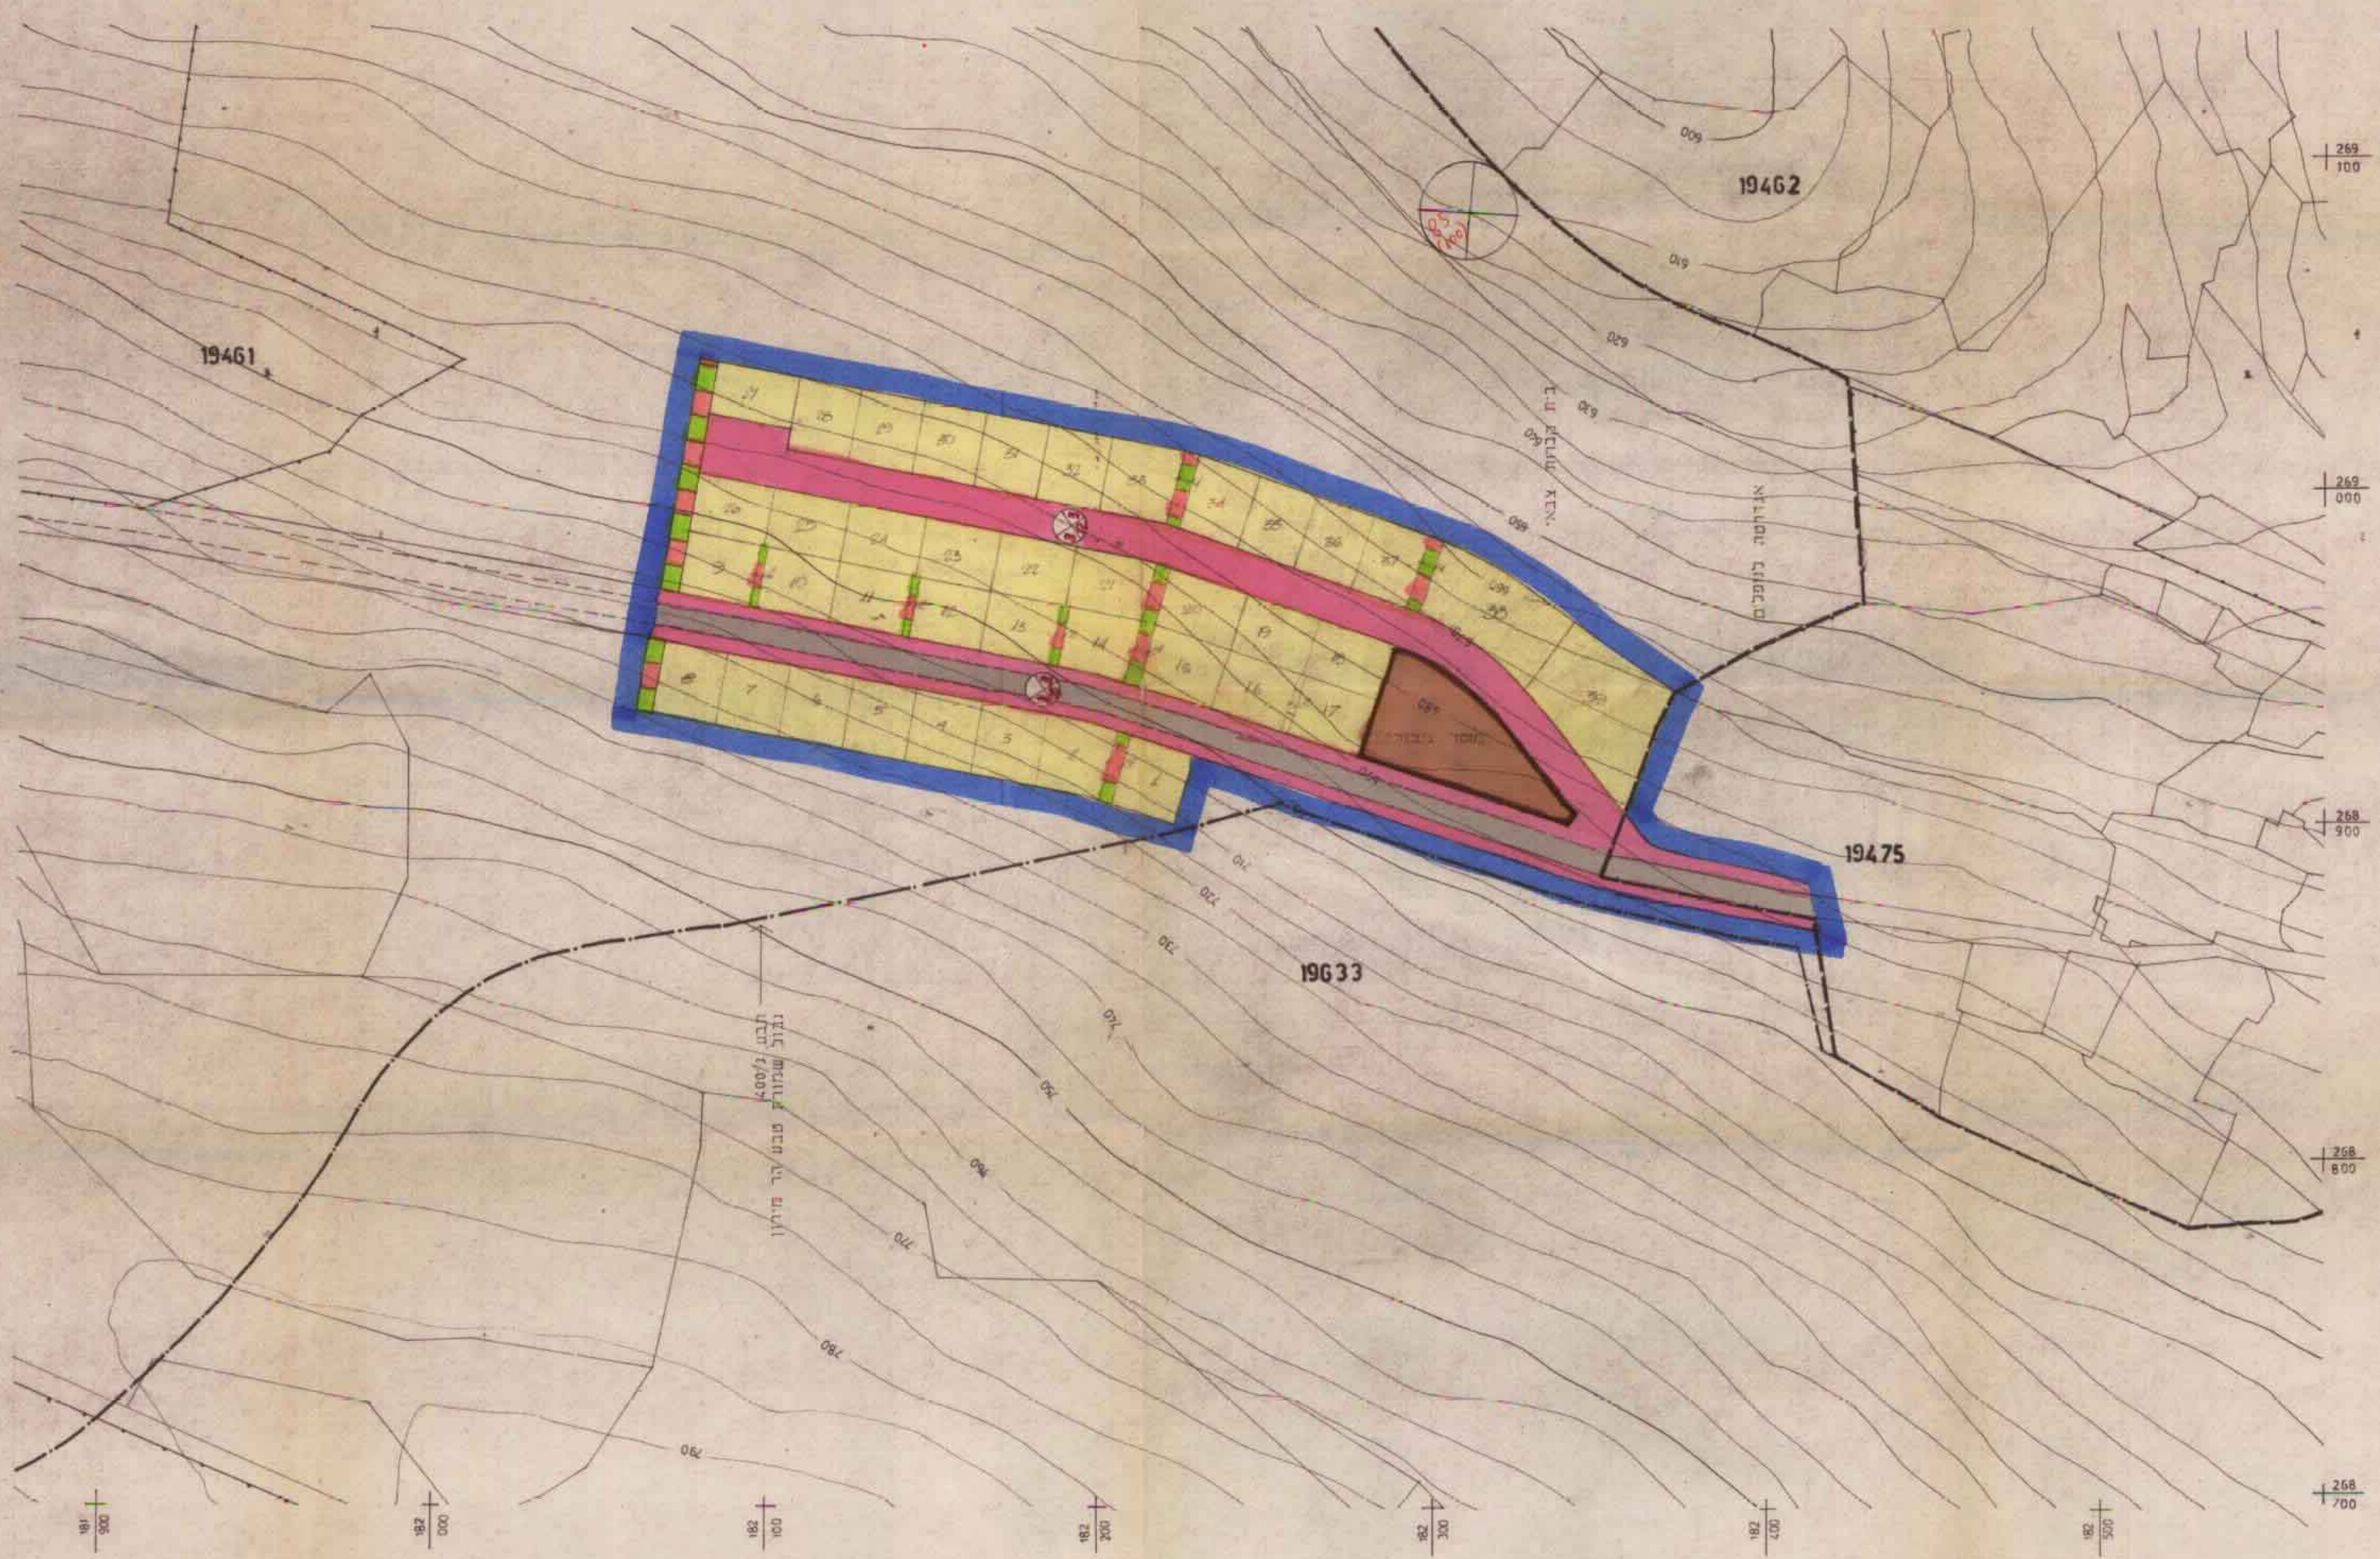

מספר תכנית	3913/1
תאריך	1979
מספר תיק	1234

מספר תכנית: 3913/1
 תאריך: 1979
 מספר תיק: 1234
 חלק מנוש: 19633

המחנן: ברקאי תכנון בע"מ
 רח' אינשטיין 78, אחווה, חיפה

יזום התכנית: אנף לבניה כפרית וישובים חדשים
 משרד השיכון-חיפה

מספר תכנית: 3913
 מספר תיק: 1234

<p>מספר תכנית: 3913/1 תחום תכנון והגבלה תשכ"ה-1965 מרחב תכנון מקומי מס' 3913/1 תחום תכנון והגבלה תשכ"ה-1965 מרחב תכנון מקומי מס' 3913/1 תחום תכנון והגבלה תשכ"ה-1965 מרחב תכנון מקומי מס' 3913/1</p>	<p>מספר תכנית: 3913 תחום תכנון והגבלה תשכ"ה-1965 מרחב תכנון מקומי מס' 3913/1 תחום תכנון והגבלה תשכ"ה-1965 מרחב תכנון מקומי מס' 3913/1</p>
--	---

מקרא	שטח	בדונם	%	יעוד
מנויים	15.9	61.1		שטח למוסדות ציבור
דרך קיימת	1.0	6.1		דרך מוצעת
שביל	0.4	1.7		סה"כ
	26.0	100.0		

נבול התכנית
 מספר הדרך
 קו בנין - מרווח קדמי
 רוחב התואי
 נבול מ"ס חורפס
 נבול תבע 400/ג'

תאריך	שינוי עותק	מטען
1977 ינואר 1	1	כיתוב
1980 ספט 5	2	שינוי שטח
1980 ספט 7	3	שינוי שטח
1980 ספט 7	4	שינוי שטח
1980 ספט 7	5	שינוי שטח
1980 ספט 7	6	שינוי שטח
1980 ספט 7	7	שינוי שטח

522.03.01
 שרטוט מס