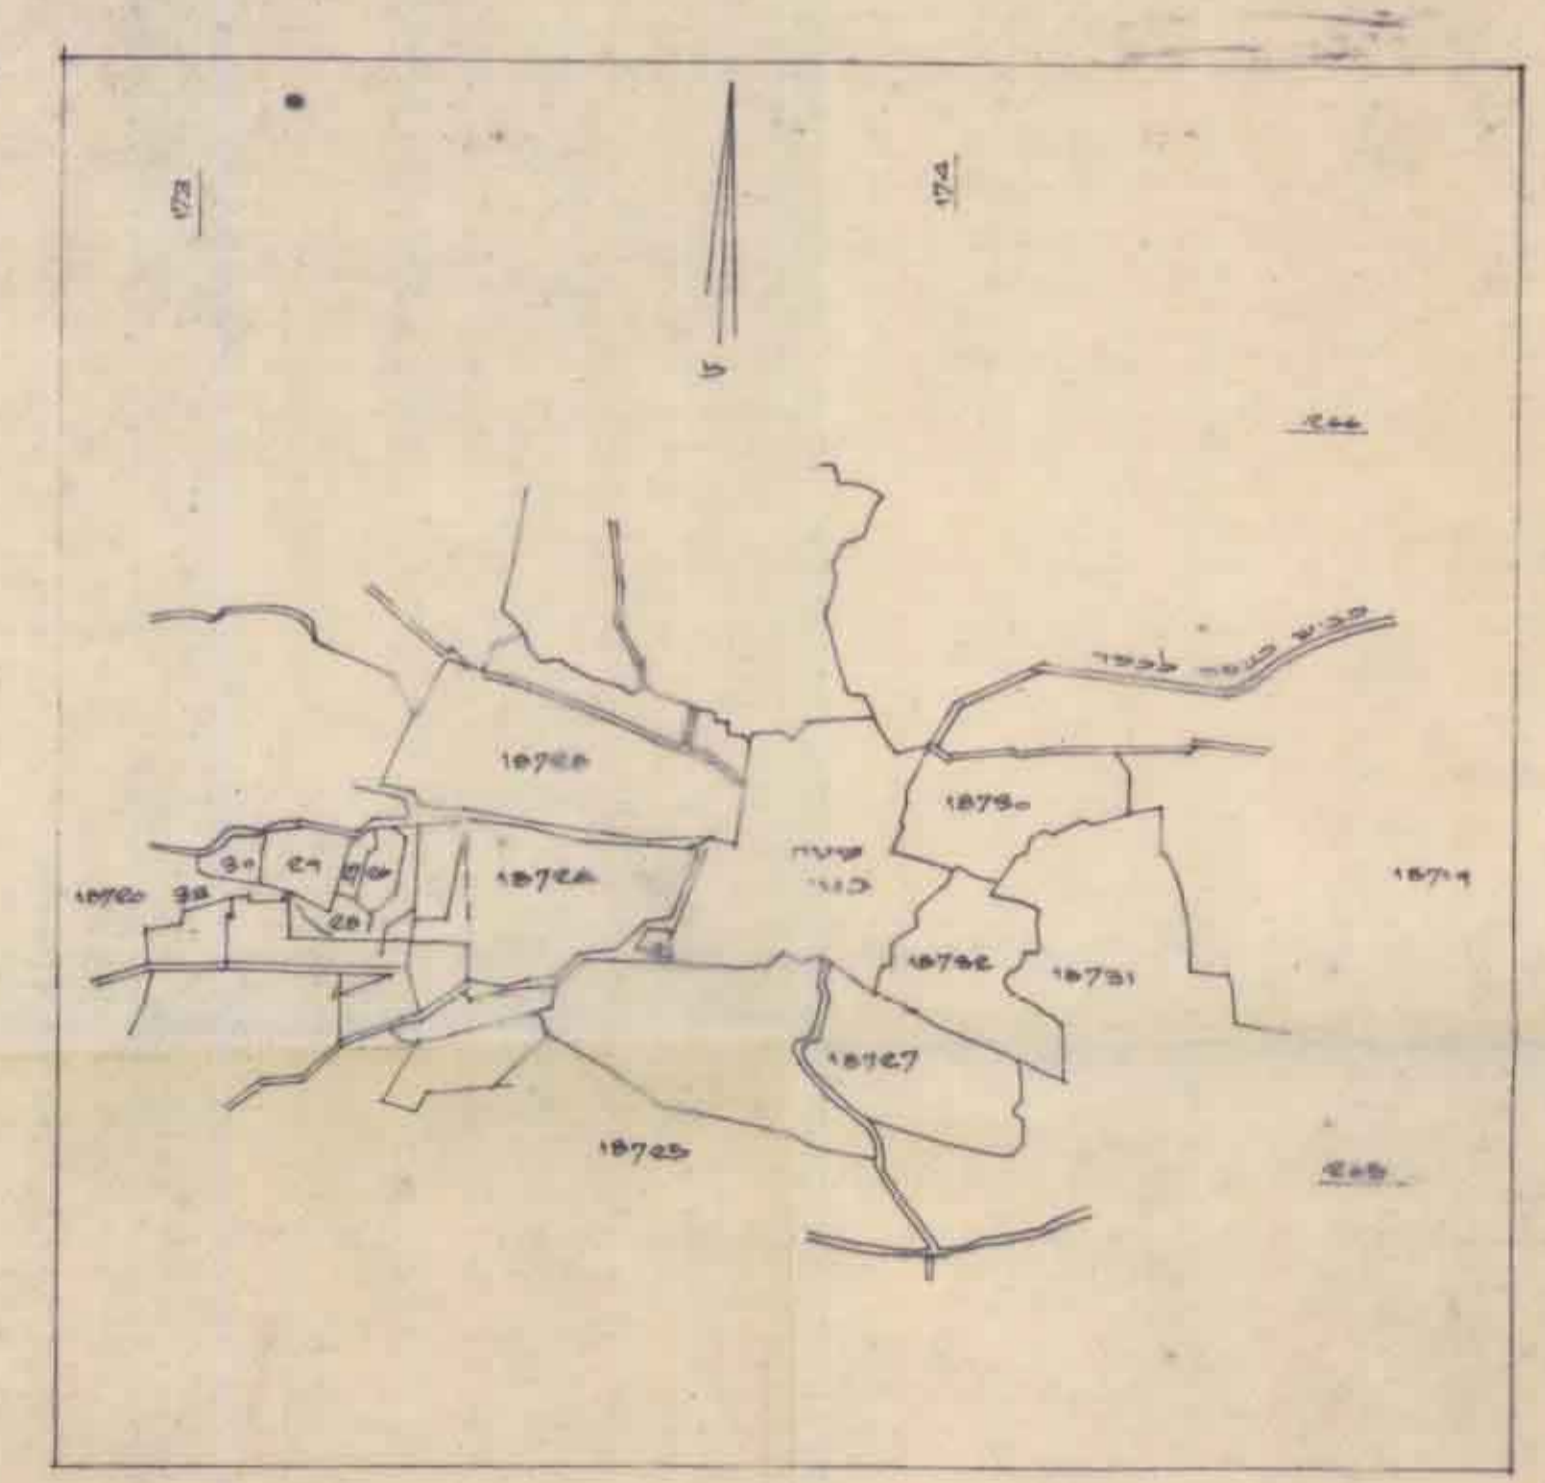

מרחב תכנון מקומי מעלה הגליל
 תשריט שצורה לתכנית מס 5120
 סדר ינוח
 גוש 18726
 שטח החלקות 14900

מסוד הפנים
 חוק התכנון והבניה חשבויה-1965
 מס' 23
 מרחב תכנון מקומי
 תכנית מס 5120
 חתומה/מחיימת בשמורת ארץ/12/1978
 מס' 217.83
 תחליטה להטות חוק
 לתכנון ולבניה לעיל
 מס' 1413
 תוכנית מס 5120
 תשריט מס 217.83
 תשריט מס 5120
 תשריט מס 5120

- גבול תכנית
- גבול תכנית משוערת
- דרך קיימת או משוערת
- דרך עתידית
- דרך למוסד המל
- שטח לבנין ציבורי
- שטח מיועד א
- דרך חשמל
- דרך מים
- דרך סליל

מס' חלקה	שטח	הערות
18726	303.98	שטח תכנון מקומי (התוספת) 217.83
18727	380.38	שטח תכנון מקומי (התוספת) 217.83
18728	380.38	שטח תכנון מקומי (התוספת) 217.83
18729	380.38	שטח תכנון מקומי (התוספת) 217.83
18730	380.38	שטח תכנון מקומי (התוספת) 217.83