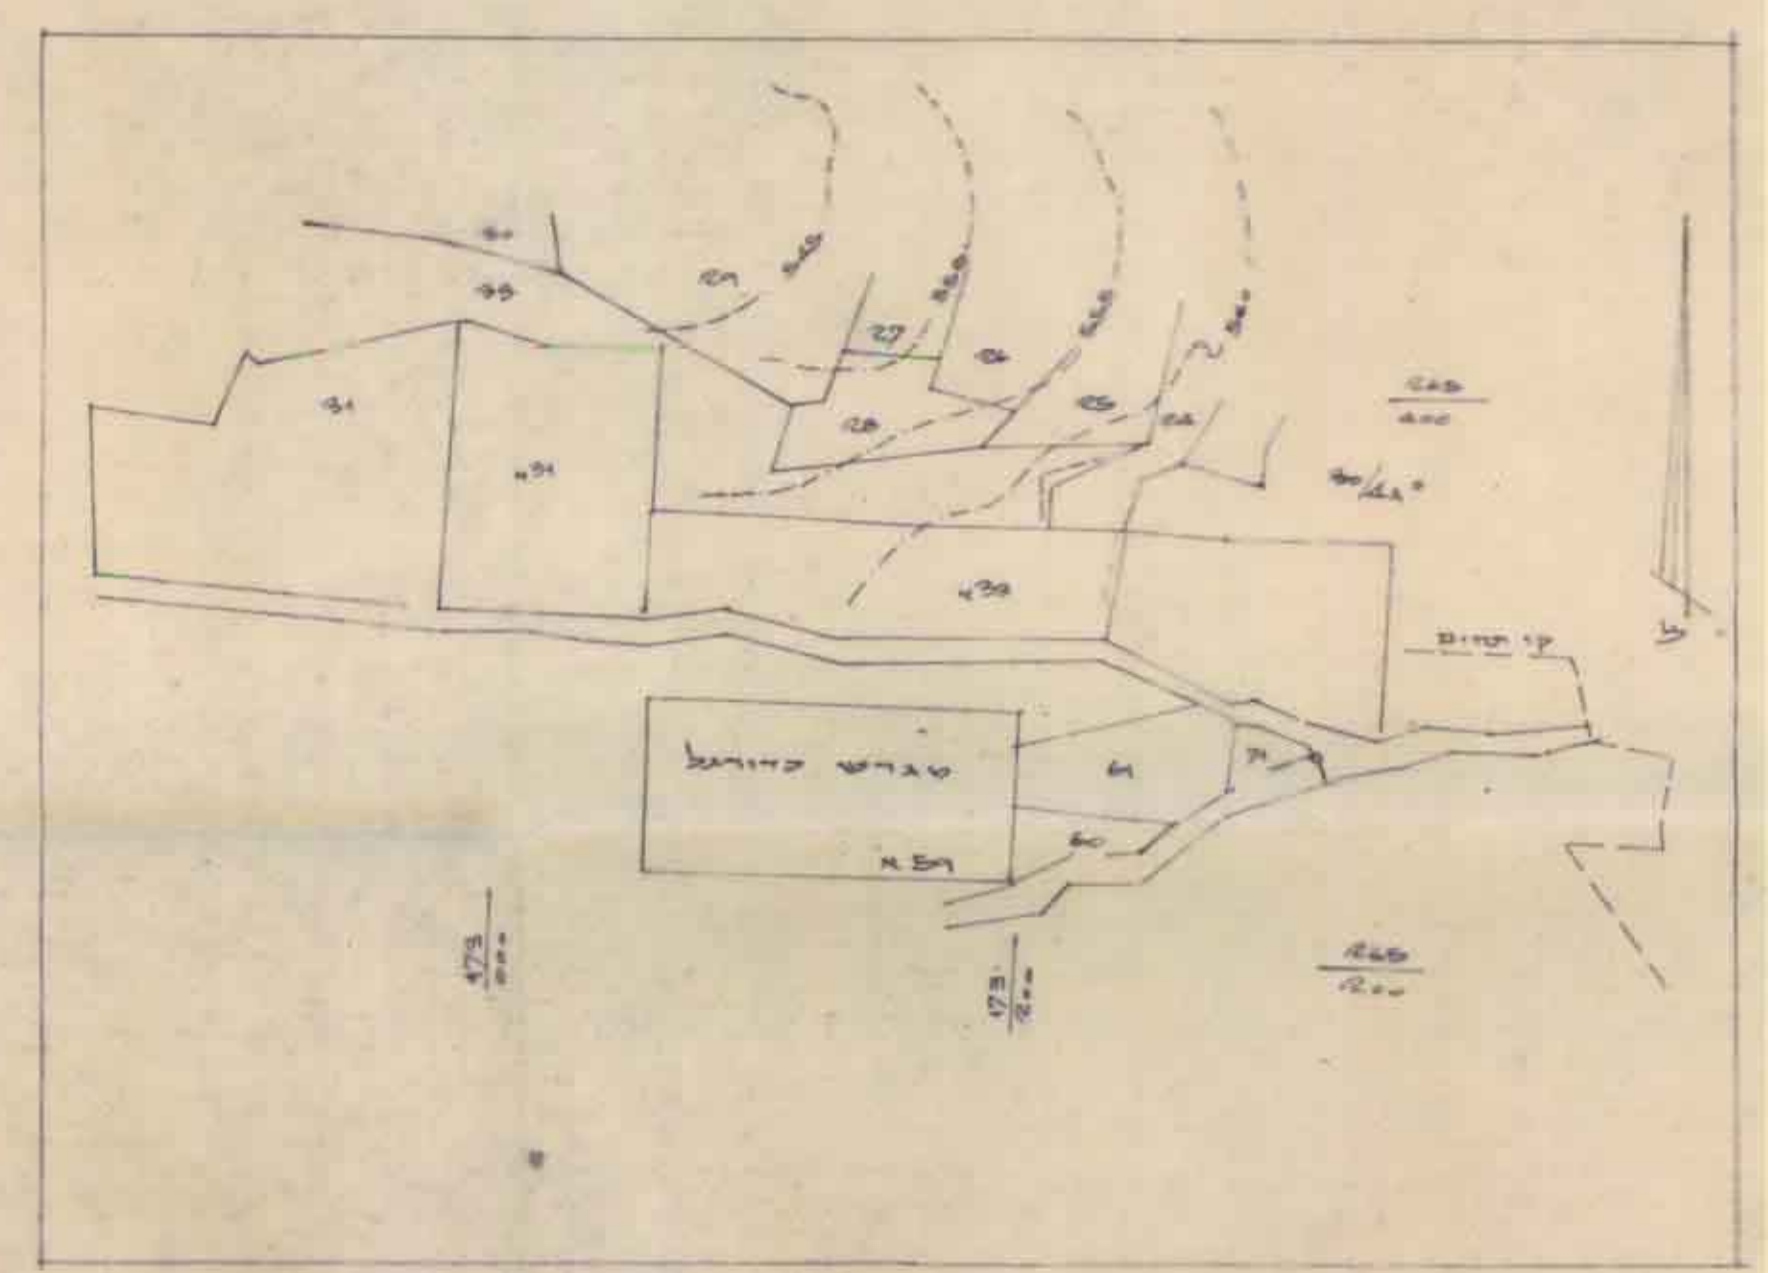

מרחב תכנון מקומי מעלה הגליל
 תשריט שצורה לתכנית מס 5120
 סדר ינוח
 גוש 18726
 שטח החלקות 14900

מסוד הפנים
 חוק התכנון והבניה חשבויה-1965
 מס' 23
 מרחב תכנון מקומי
 תכנית מס 5120
 חתומה/מחיימת בשמורת ארץ/12/1978
 מס' 217.83
 תחליטה להטות חוק
 לתכנון ולבניה לעיל
 מס' 1413
 תוכנית מס 5120
 תשריט מס 217.83
 תשריט מס 5120
 תשריט מס 5120

- גבול תכנית
- גבול תכנית משוערת
- דרך קיימת או משוערת
- דרך עתידית
- דרך למוסד המל
- שטח לבנין ציבורי
- שטח מיועד א
- דרך חשמל
- דרך מים
- דרך סליל

מס' חלקה	שטח	הערות
18726	303.98	שטח תכנון מקומי (התוספת) 217.83
18727	380.38	שטח תכנון מקומי (התוספת) 217.83
18728	380.38	שטח תכנון מקומי (התוספת) 217.83
18729	380.38	שטח תכנון מקומי (התוספת) 217.83
18730	380.38	שטח תכנון מקומי (התוספת) 217.83

1:10,000
 מרחב תכנון מקומי
 1:2500
 תשריט מס 5120 (מס' 217.83)