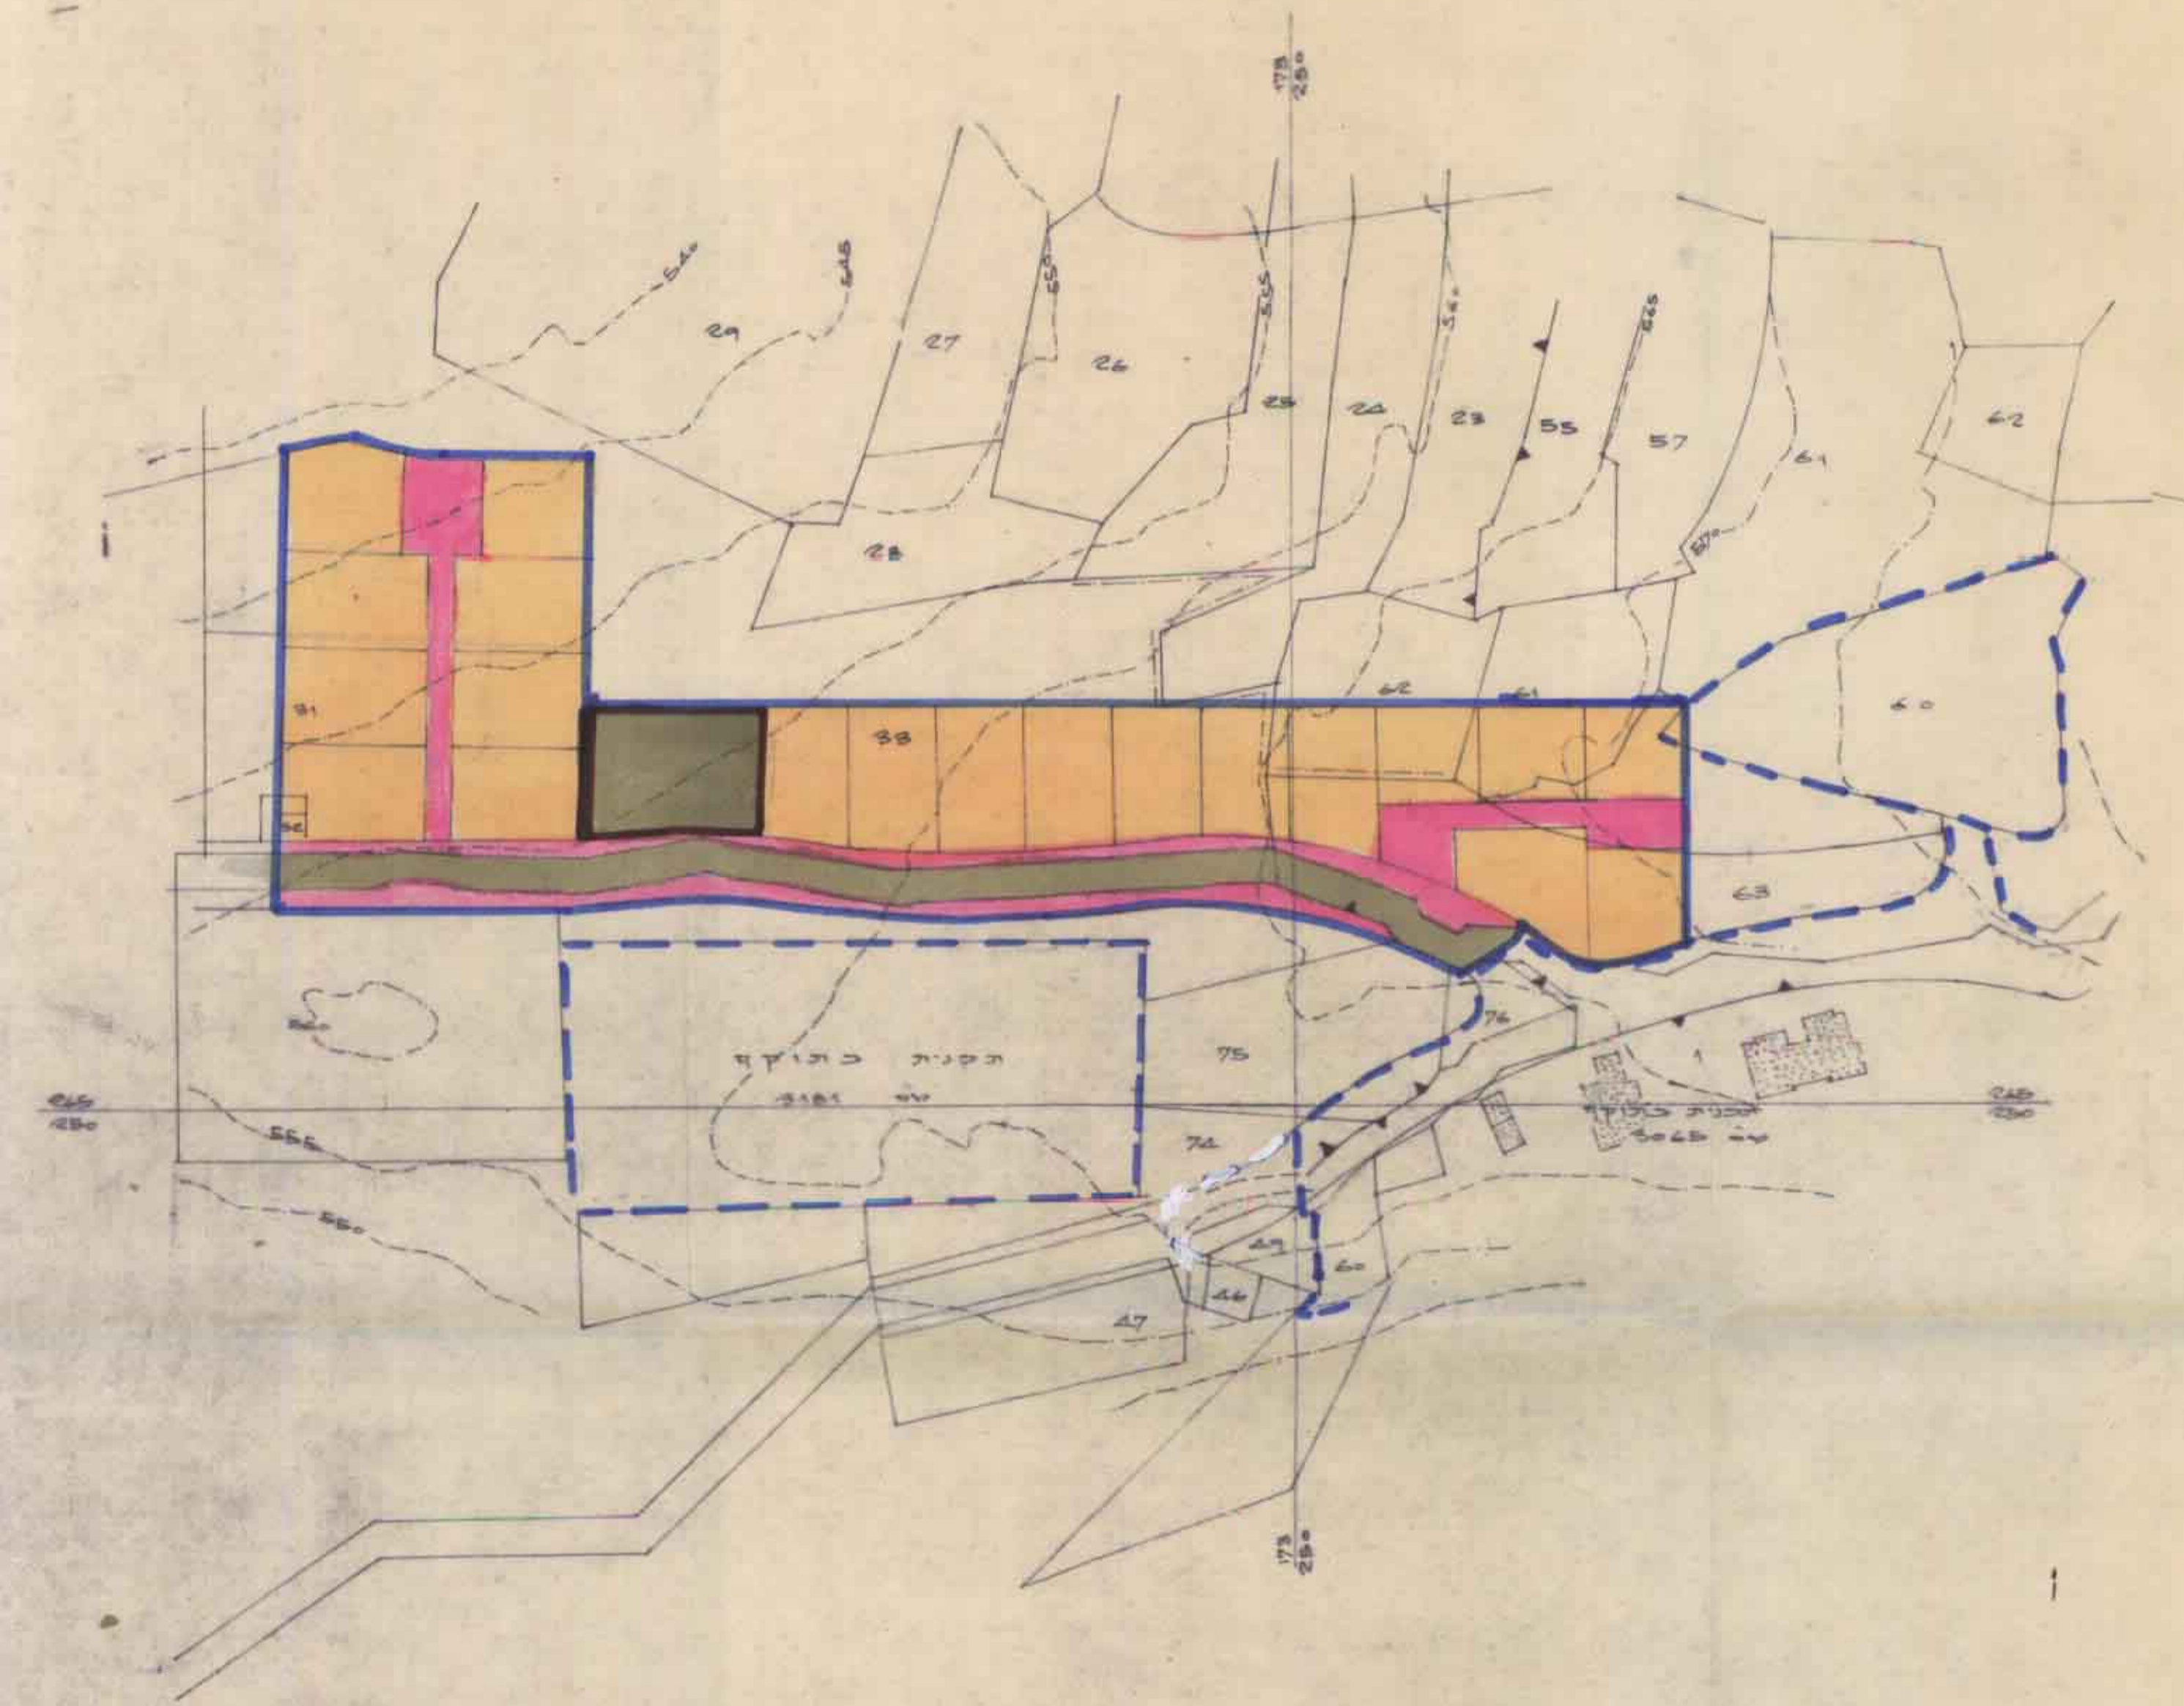

מרחב תכנון מקומי מעלה הגליל
 תשריט שצורה לתכנית מס 5120
 סדר ינוח
 גוש 18726
 שטח החלקות 14900

מסוד הפנים
 חוק התכנון והבניה חשבויה-1965
 מס' 23
 מרחב תכנון מקומי
 תכנית מס 5120
 חתומה/מחיימת בשמורת ארץ/12/1978
 מס' 217.83
 תחליטה להטות חוק
 לתכנון ולבניה לעיל
 מס' 1413
 תוכנית מס 5120
 תשריט מס 217.83
 תשריט מס 5120
 תשריט מס 5120

- גבול תכנית
- גבול תכנית משוערת
- דרך קיימת או משוערת
- דרך עתידית
- דרך למוסד המל
- שטח לבנין ציבורי
- שטח מיועד א
- דרך חשמל
- דרך מים
- דרך סליל

מס' חלקה	שטח	הערות
18726	303.98	שטח תכנון מקומי (התוספת) 217.83
18727	380.38	שטח תכנון מקומי (התוספת) 217.83
18728	380.38	שטח תכנון מקומי (התוספת) 217.83
18729	380.38	שטח תכנון מקומי (התוספת) 217.83
18730	380.38	שטח תכנון מקומי (התוספת) 217.83

1:10,000
 מרחב תכנון מקומי
 1:2500
 תשריט מס 5120 (מס' 217.83)