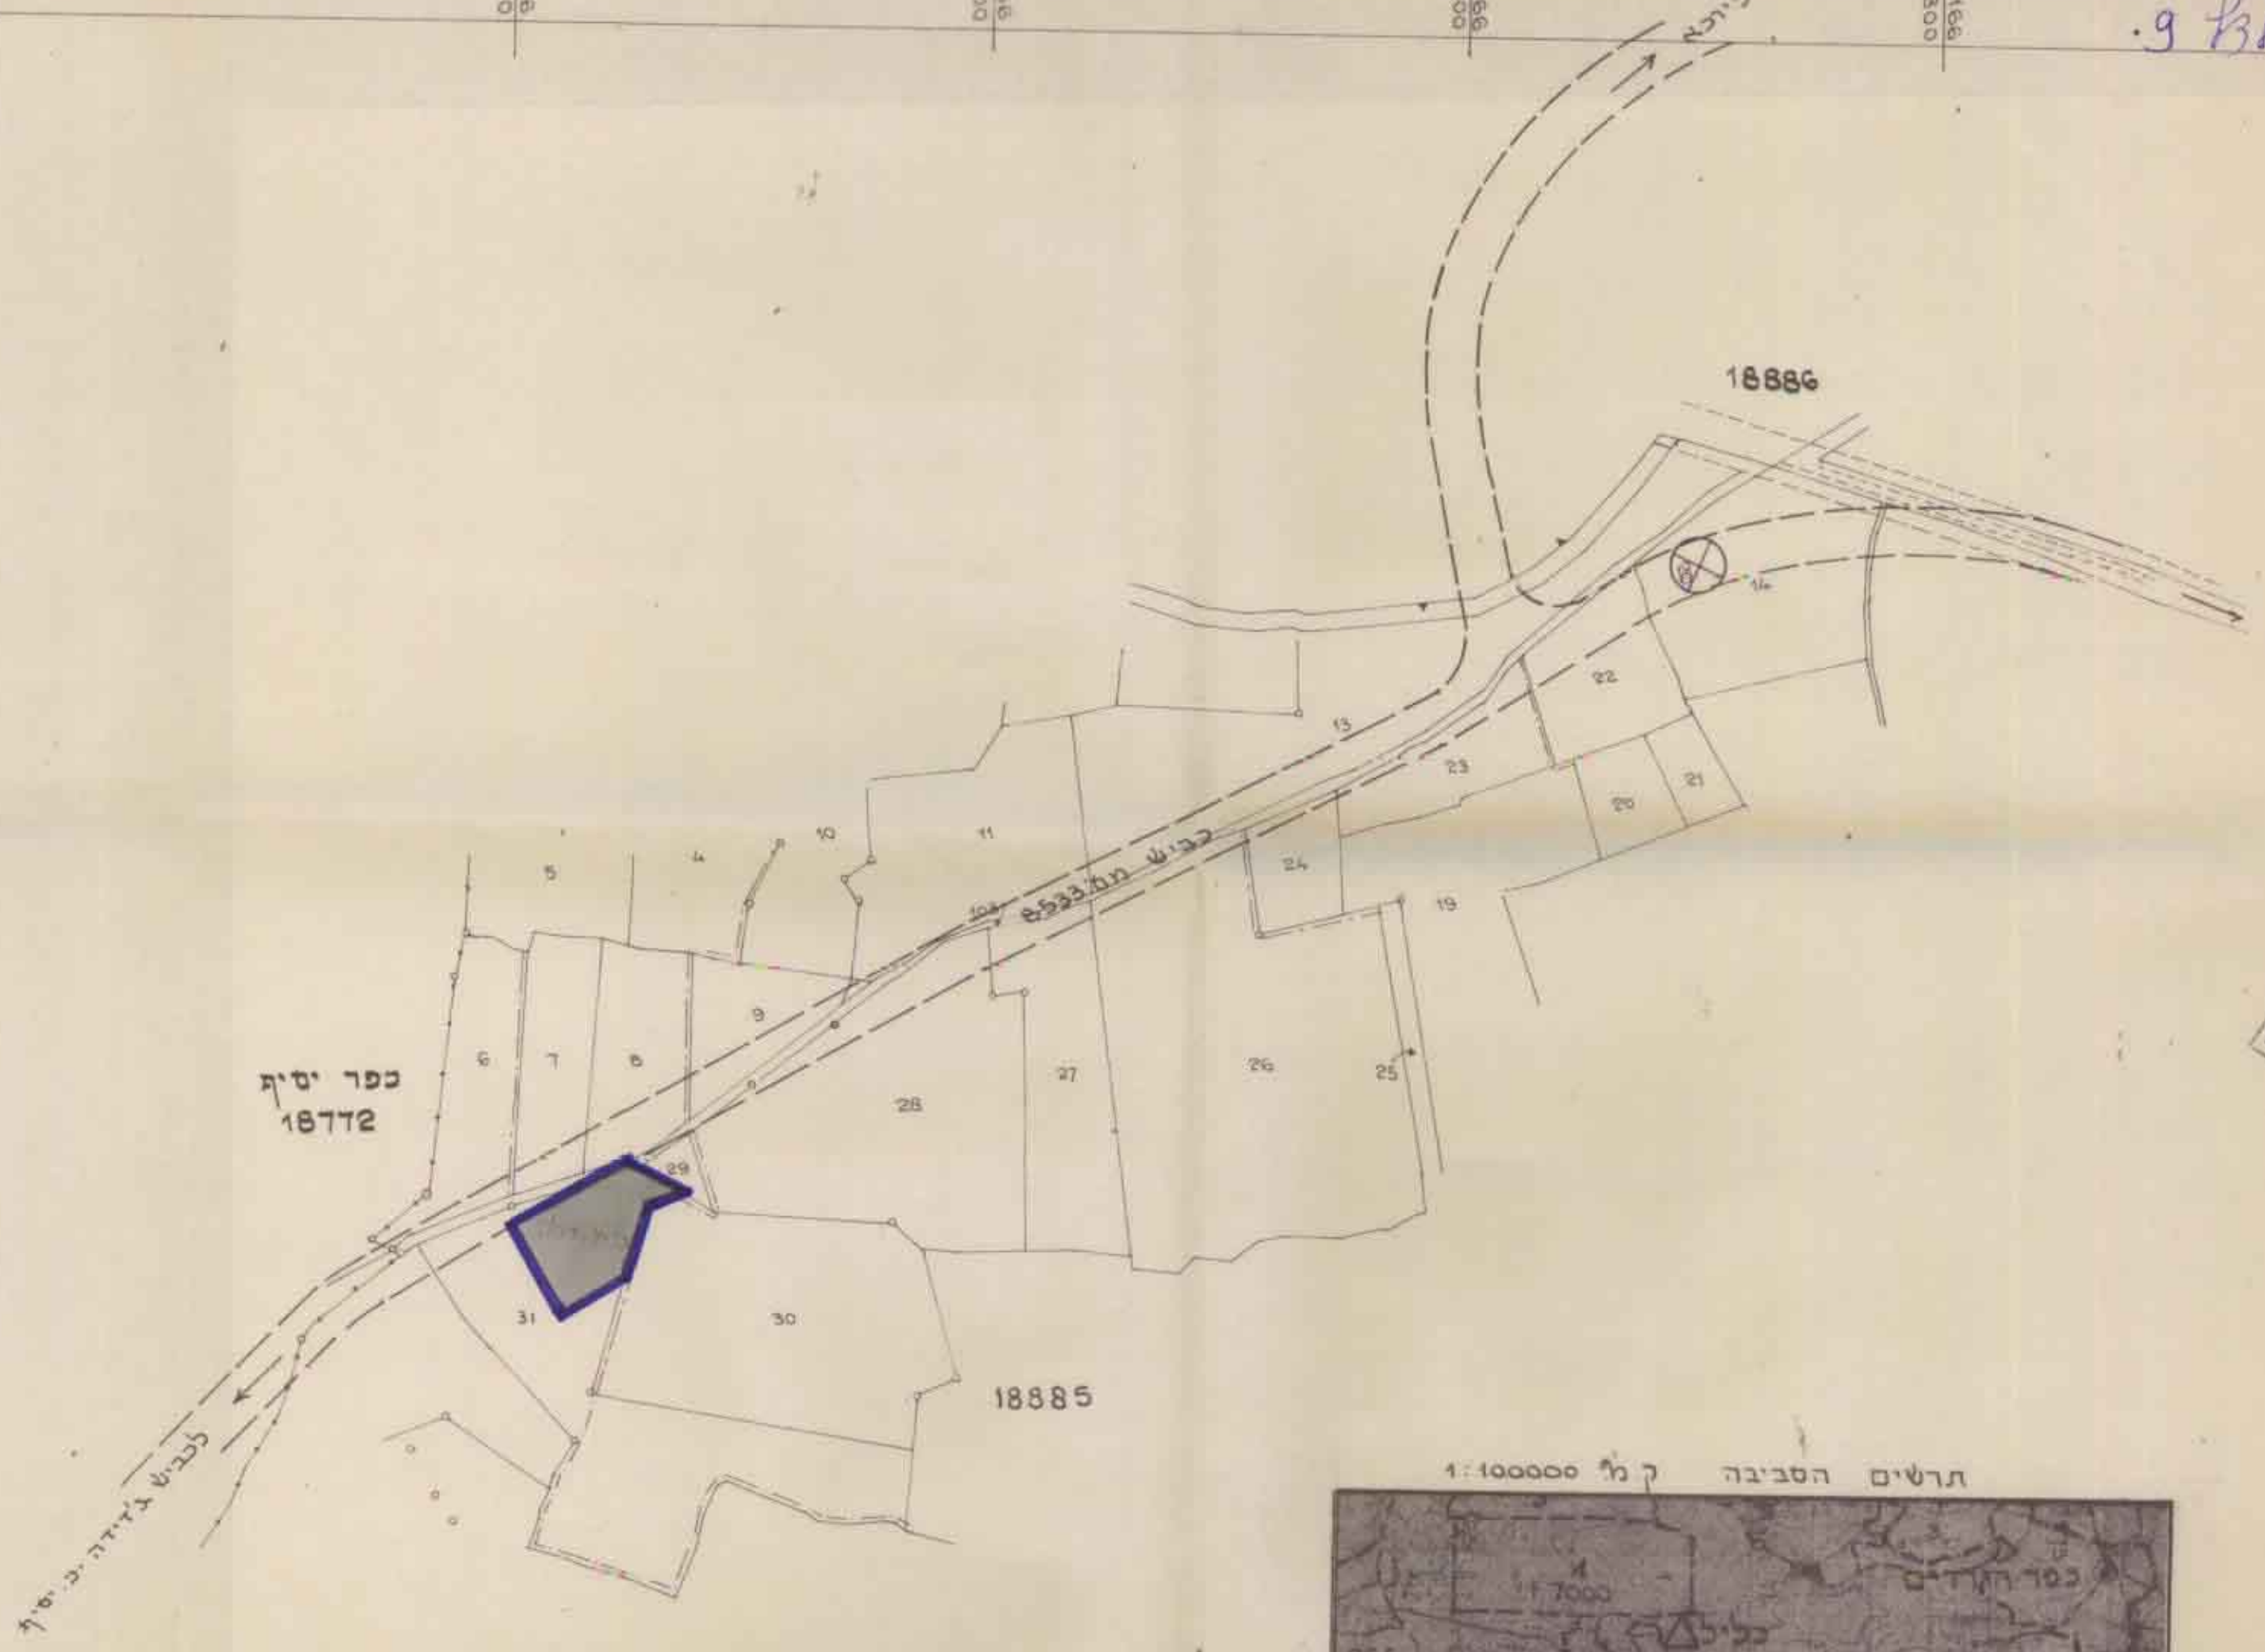

ת.מ. 4567/ג א"מ - ירכ"ג - הבנין 18885

מחוז השפון

מרחב תכנון מקומי גליל מרכזי

תכנית מס' 4567/ג

תחנת דלק גולים-ירכא

ק.מ. 1:2500

שטח התכנית : 2 ד'

נפה : עכו  
 כפר : ירכא  
 גוש : 18885  
 חלקה : 31

בעל הקרקע : מינהל מקרקעי ישראל  
 יוזם התכנית : מינהל מקרקעי ישראל  
 עורך התכנית : מינהל מקרקעי ישראל

23.11.84

מקרא

גבול התכנית  
 גבול גוש  
 גבול חלקה ומספרה  
 שטח לתחנת דלק  
 ושרותי דרך

מספר הפנים  
 חוק התכנון והבניה חש"ב-1965  
 מרחב תכנון מקומי  
 תכנית מס' 4567/ג  
 חוקרה המחייבת בישיבתה ה-12/11/84  
 מיום 12.11.84 החליטה לתת תו  
 לתכנית להגדרת לשל.  
 סגן מנהל כלל המבחן  
 יושב ראש חתמה

4567/ג  
 תפרוסים מס' 8.853240  
 22.8.84

תרשים הסביבה ק"מ 1:100000

מינהל מקרקעי ישראל  
 פרויקט ומדידות - מחוז השפון

מדידת	תאריך	שם	מדידת
25.12.81		פילבי	
27.12.81			

255134