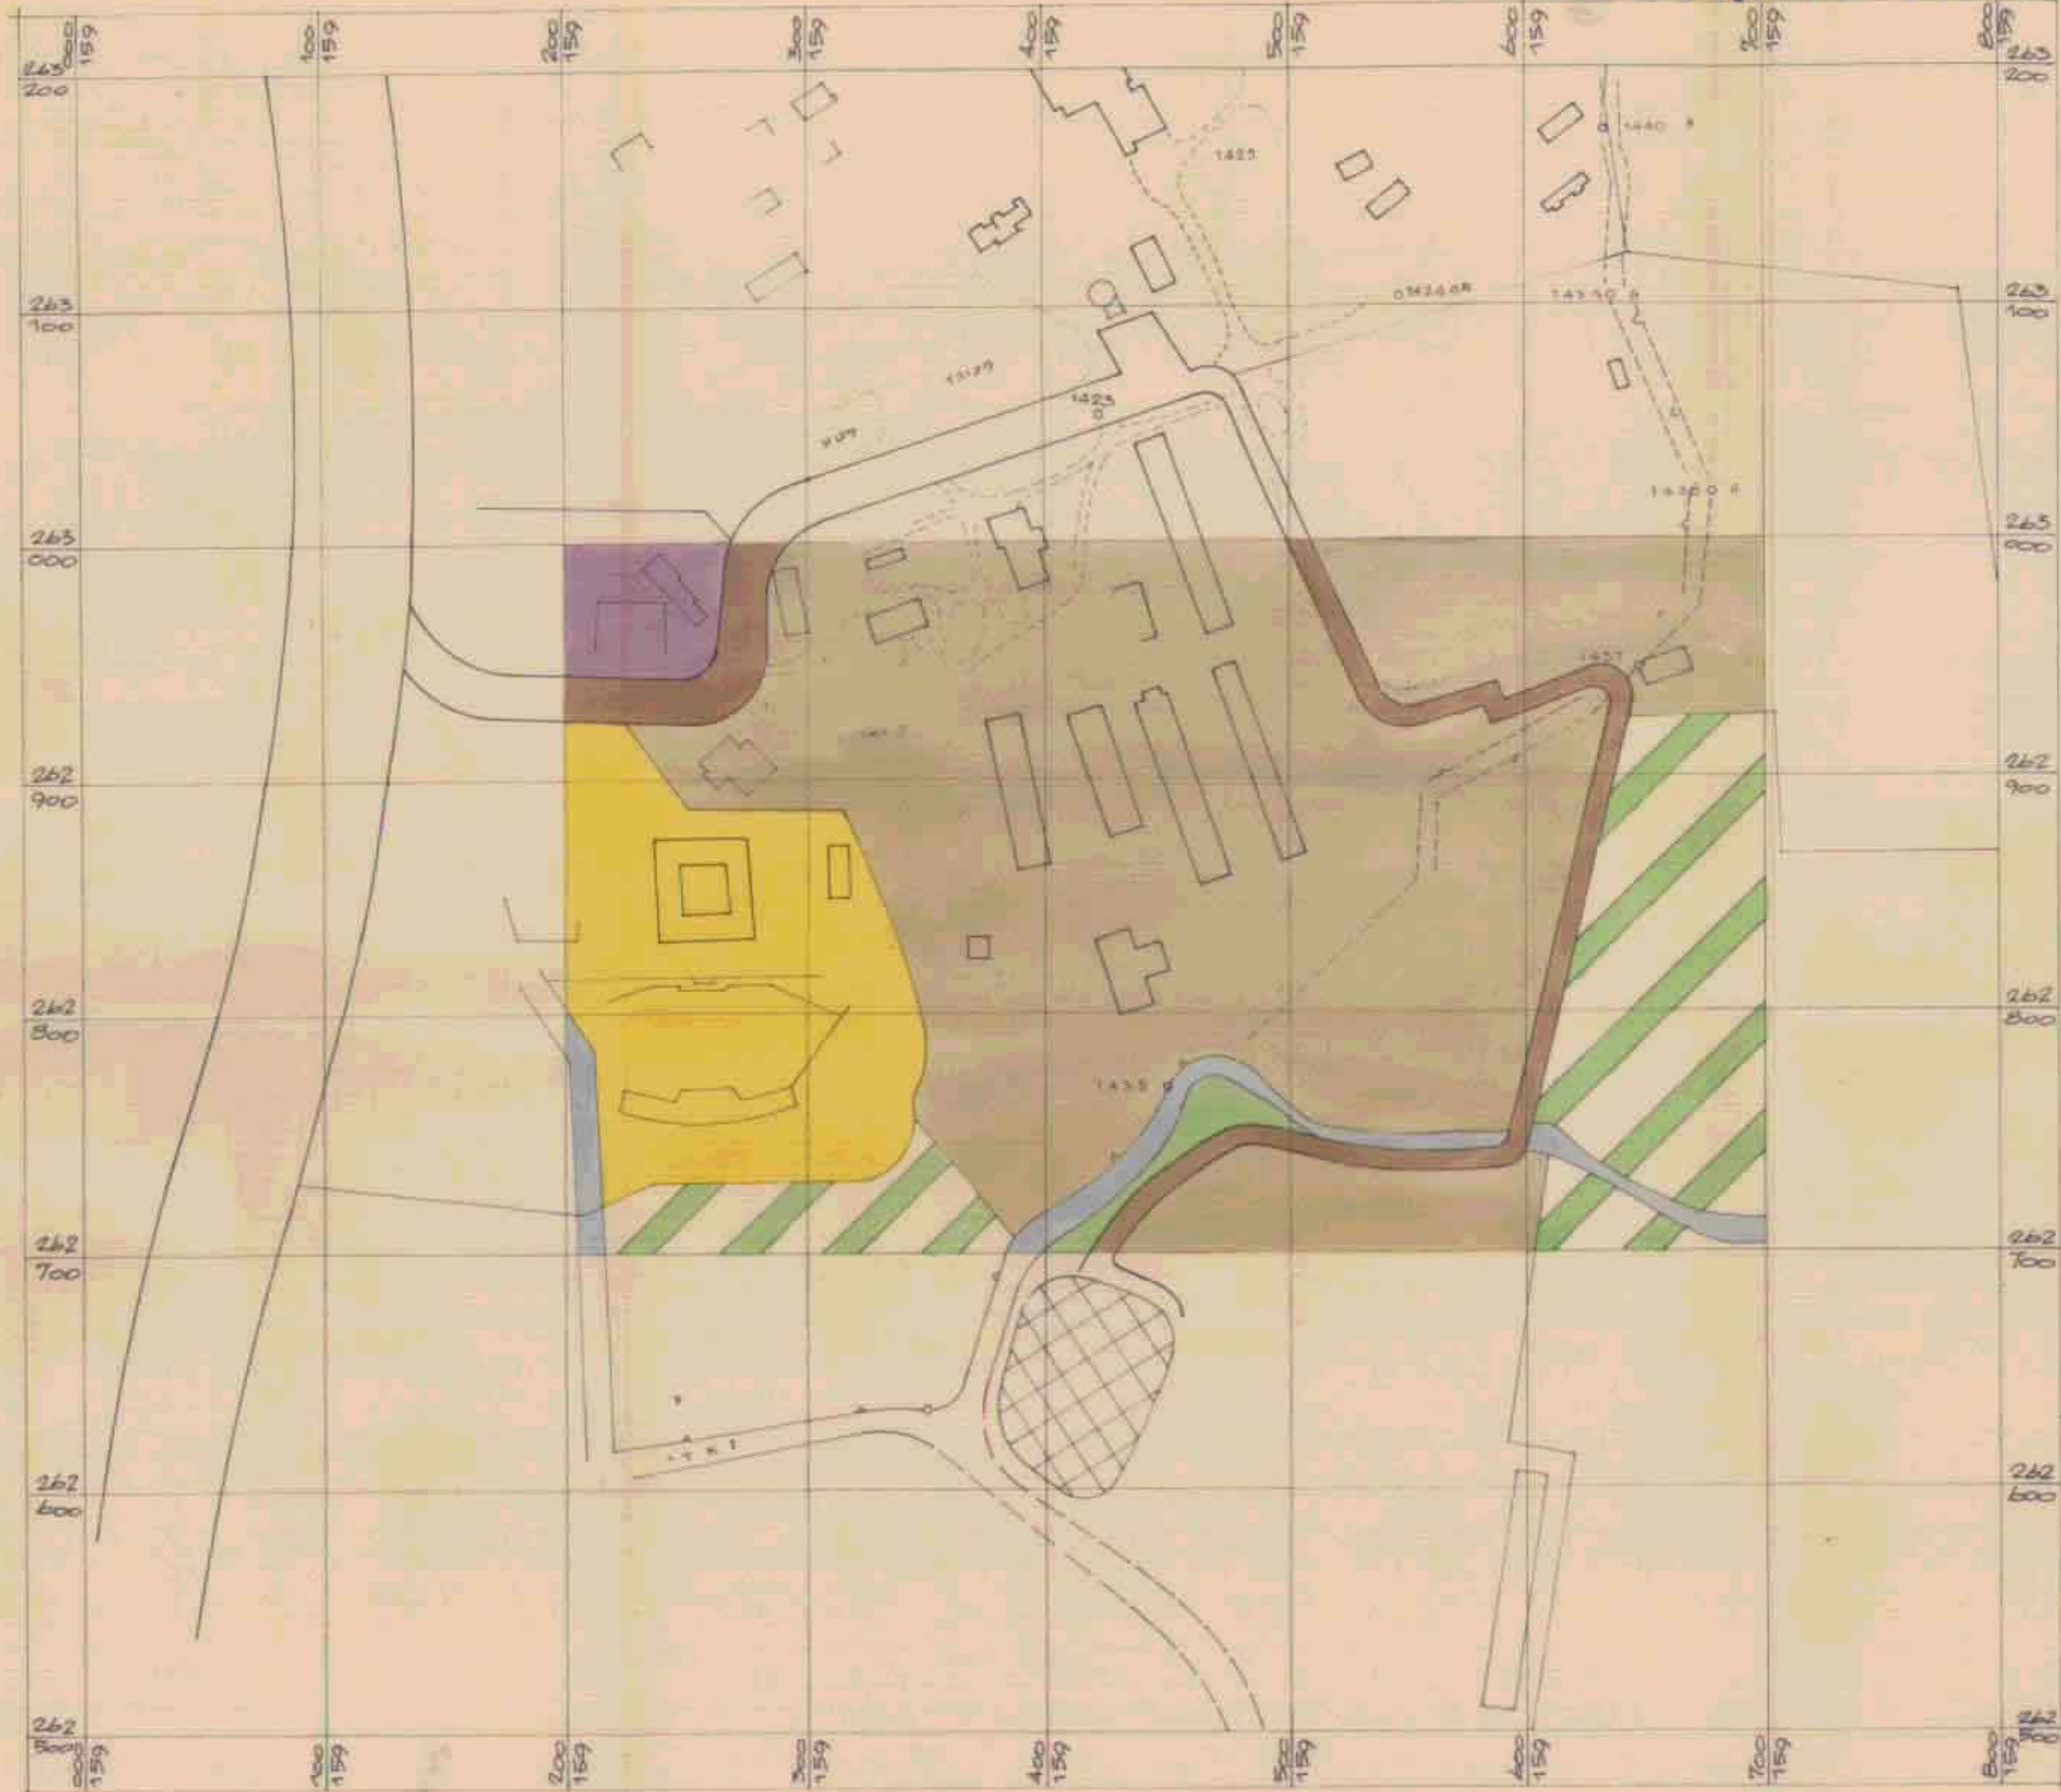

שנוי לתכנית חכירת לישוב
 קיבוצי מס: 4168 / 1
אזור תעשייה קיבוץ
לוחמי הניטאות 4993

מחוז: הצפון
 גפה: עכו
 מרחב תכנון מקומי: אשרי
 בעל הקרקע: מינהל חקרקטי ישראל
 היזום: נוחמי הניטאות
 המתכנן: המחלקה לתכנון
 מלאכיב סטיל 27 ע"ד 348271
 שטח התכנית: 38 ד'
 קנה מדה: 1:2500
 חלק מנושים: 19959, 19960

חוק התכנון והבניה הנכסית - 1965
 תערת המקומית לתכנון ולבניה שטח אשר
 4993 מס' תכנית
 תוכן בשיטת תערת המקומית מס' 745
 מיום 24.8.78 והחלטה מנהלית לעדה
 המחוזית עם תשלום כמות חוקי
 אזור תעשייה
 מבני משק
 מוזאון
 אזור תעשייה
 מתקן טהני שכנים
 זאדי
 דרו קיימת
 קו גבול

סדרד הפנים
 חוק התכנון והבניה הנכסית - 1965
 מרחב תכנון מקומי
 תערת המנדטית כשיטת מס' 745
 מיום 24.8.78 והחלטה מנהלית לעדה
 המחוזית עם תשלום כמות חוקי
 אזור תעשייה
 מבני משק
 מוזאון
 אזור תעשייה
 מתקן טהני שכנים
 זאדי
 דרו קיימת
 קו גבול

מס' תכנית 4993
 מס' חוקי 3521
 מס' חוקי 3522

תכנית מוכקרת

שנוי תכנית