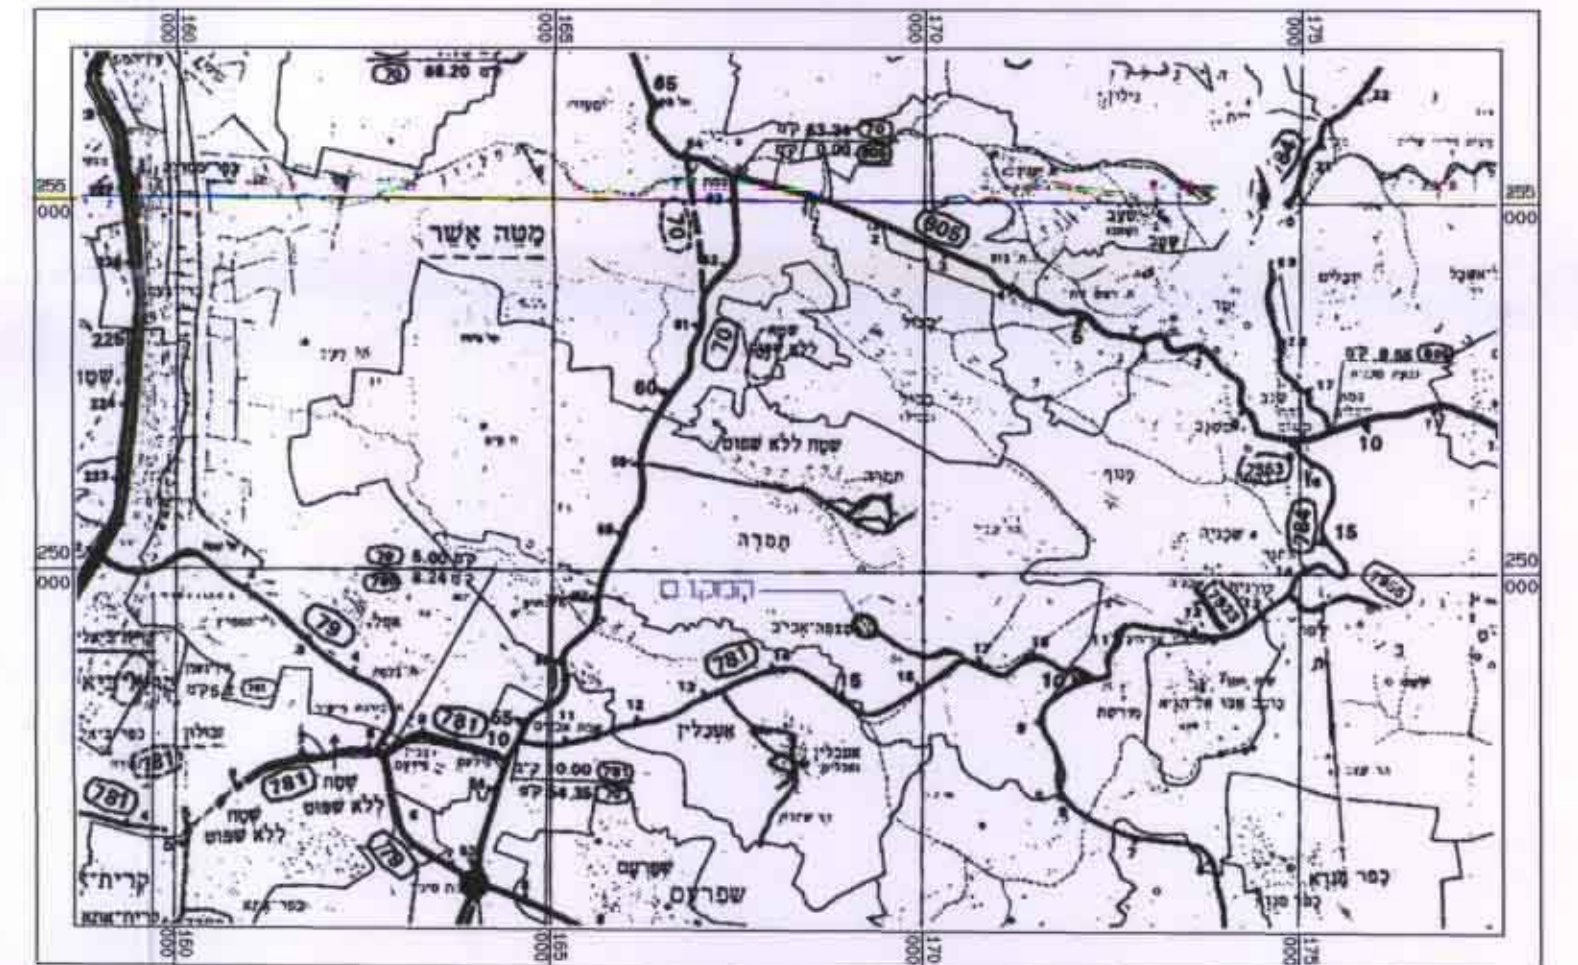

מס' 11273/ג
 תאריך: 23.03.98
 מס' 1612/00

טבלת שטחים
 מצב מוצע

האזור	השטח במ"ר	השטח ב %
מגורים א	1257	86.0
דרכים	204	14.0
סה"כ	1461	100.0

מצב מוצע קנ"מ 1:500

מצב מאושר קנ"מ 1:500

טבלת שטחים
 מצב קיים

האזור	השטח במ"ר	השטח ב %
שטח ציבורי פתוח	1210	82.8
דרכים	251	17.2
סה"כ	1461	100.0

מתכננים

שטח התכנית : 1461 מ"ר
 מספר יחידות דיור : 2

מקרא :

- גבול התכנית
- גבול התכנית המאושרת
- גבול גוש
- גבול ומס' חלקה קיימת
- גבול ומס' מגרש מוצע
- שטח כאזור מגורים א'
- שטח ציבורי פתוח
- דרך קיימת ומאושרת
- שטח חקלאי
- דרך משולבת
- מס' דרך
- מרווח קדמי מינימלי
- רוחב דרך
- בניין קיים
- קו בניין
- קו העבר

תרשים מקום קנ"מ 1:5000

תרשים סביבה קנ"מ 1:100,000

תאריך 8/8/00	יוזם התכנית
תאריך	יוזם מקומית
תאריך	מתכננים
תאריך	בעל הקרקע

תאריך: 23.03.98
 מס' 710
 עמית עשר
 24.3.98