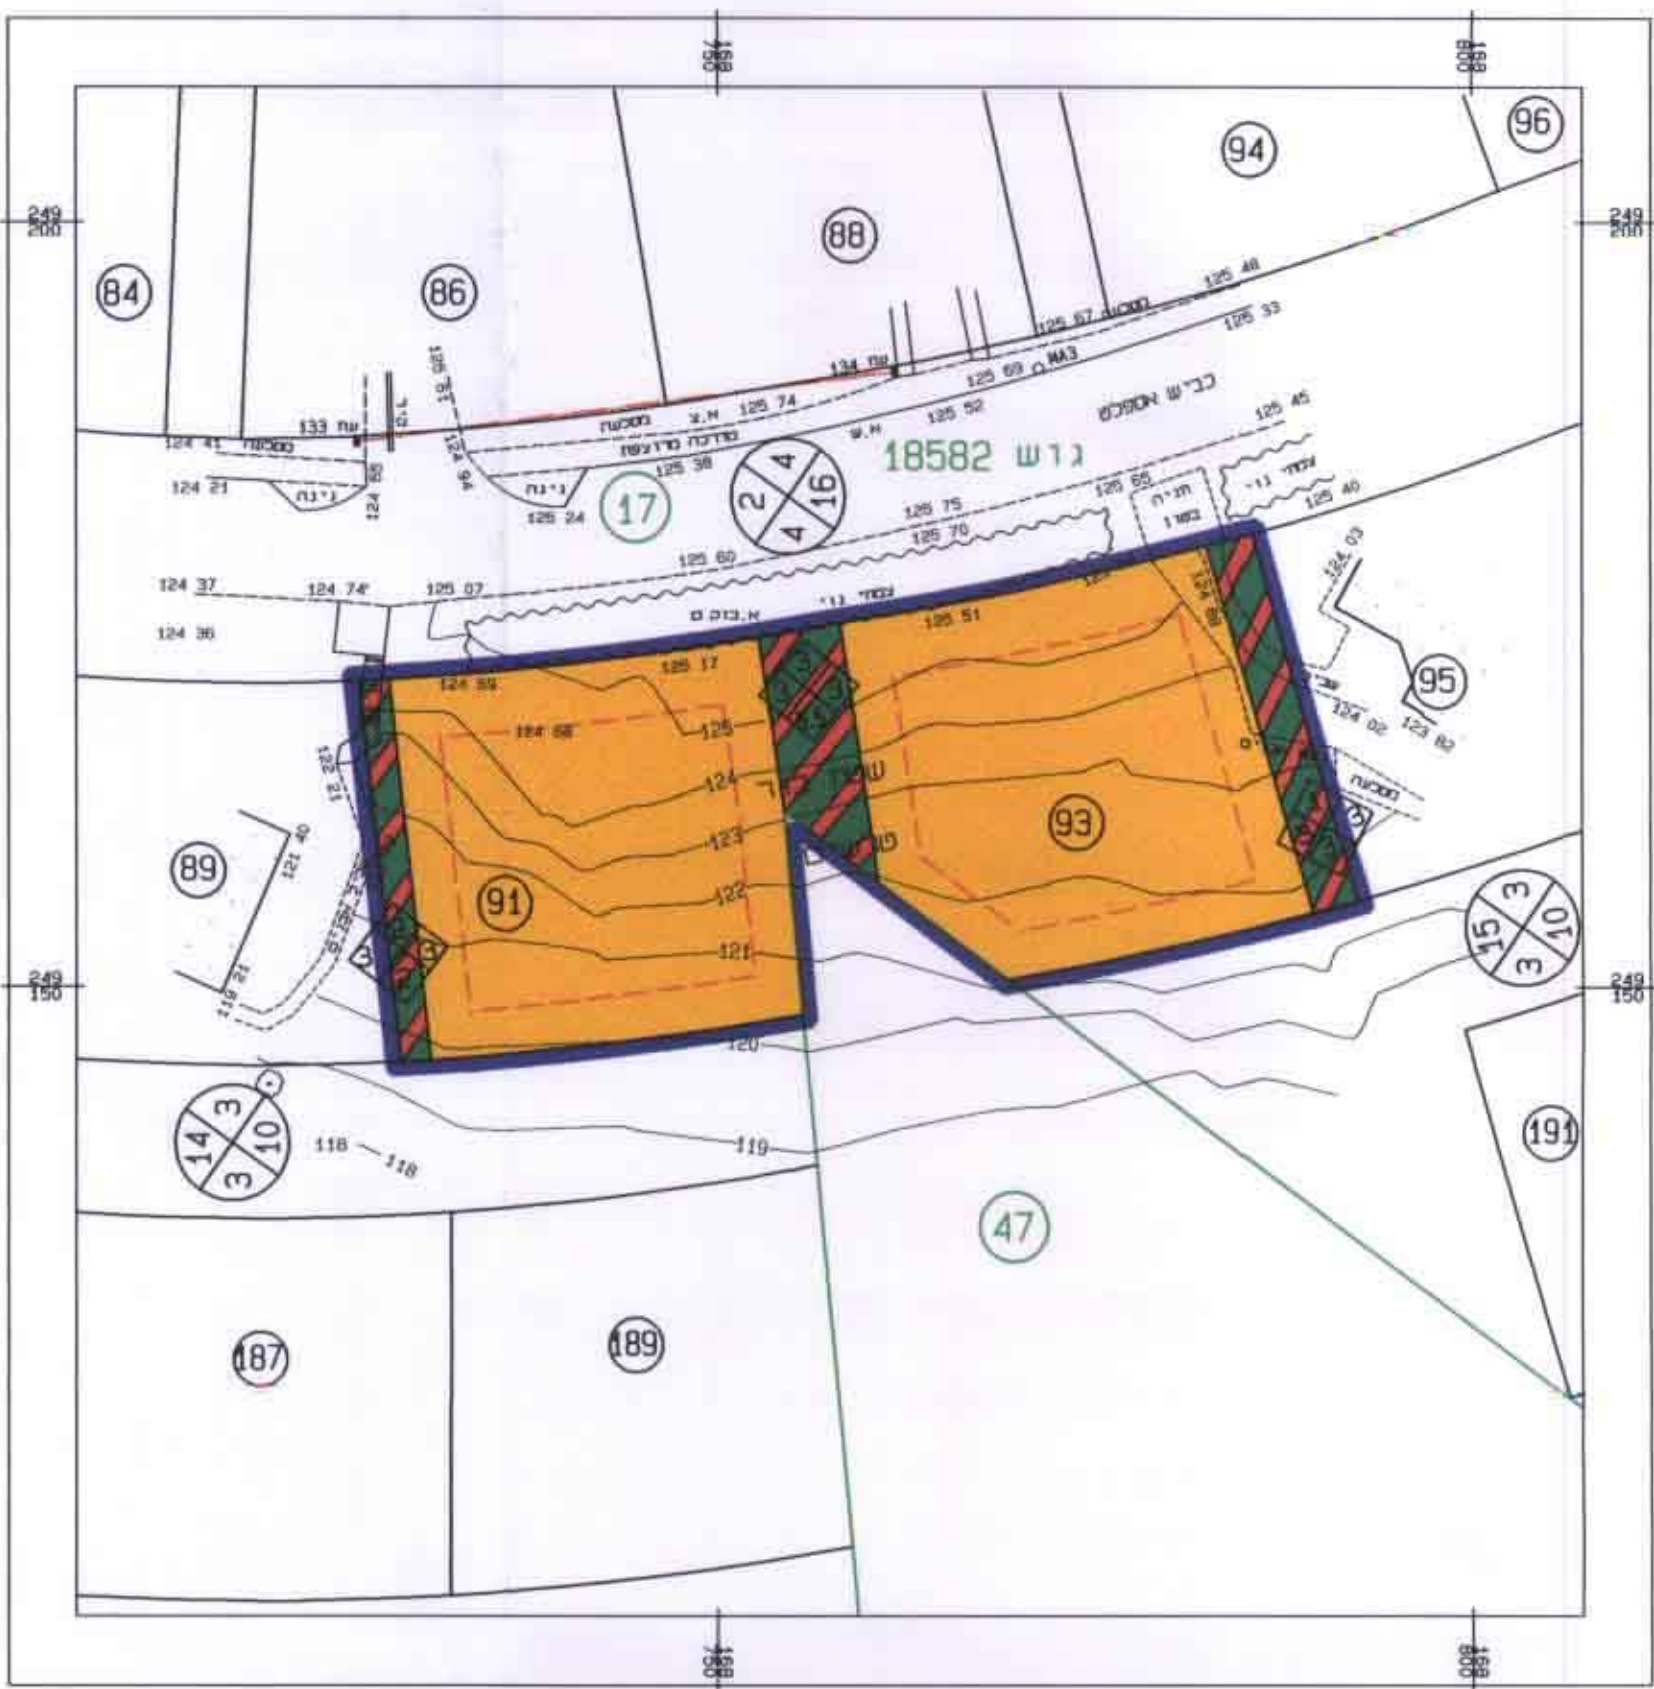

מס' 11273/ג
 תאריך: 23.03.98
 מס' 1612/00

טבלת שטחים
 מצב מוצע

האזור	השטח במ"ר	השטח ב %
מגורים א	1257	86.0
דרכים	204	14.0
סה"כ	1461	100.0

מצב מוצע קנ"מ 1:500

מצב מאושר קנ"מ 1:500

טבלת שטחים
 מצב קיים

האזור	השטח במ"ר	השטח ב %
שטח ציבורי פתוח	1210	82.8
דרכים	251	17.2
סה"כ	1461	100.0

מחוז צפון
 מרחב תיכונן מקומי משגב
תכנית מס' ג/11273
 המחווה שינוי לתכנית מתאר מצפה אביב,
 מס' ג/במ/234 שבחוקק
 צפן : 199
 נפה : 199
 רשות מקומית : משגב
 גוש : 18582
 חלקות : 17
 יוזם התכנית : אגודת מצפוד ארבעים
 ד.ג. משגב מיקוד 20187
 טכ/פקס 04-9948339
 מ.מ.י.
 קרית הבמשה, ת.ד. 580
 מקוד 17105 נצרת עכית טכ: 06-6552211

מתכננים

שטח התכנית : 1461 מ"ר
 מספר יחידות דיור : 2

מקרא :

- גבול התכנית
- גבול התכנית המאושרת
- גבול גוש
- גבול ומס' חלקה קיימת
- גבול ומס' מגרש מוצע
- שטח כאזור מגורים א'
- שטח ציבורי פתוח
- דרך קיימת ומאושרת
- שטח חקלאי
- דרך משולבת
- מס' דרך
- מרווח קדמי מינימלי
- רוחב דרך
- בניין קיים
- קו בניין
- קו העבר

תרשים מקום קנ"מ 1:5000

תרשים סביבה קנ"מ 1:100,000

תאריך 8/8/00	יוזם התכנית
תאריך	יוזם מקומית
תאריך	מתכננים
תאריך	בעל הקרקע

תאריך: 23.03.98
 מס' 710
 עמית עשר
 24.3.98