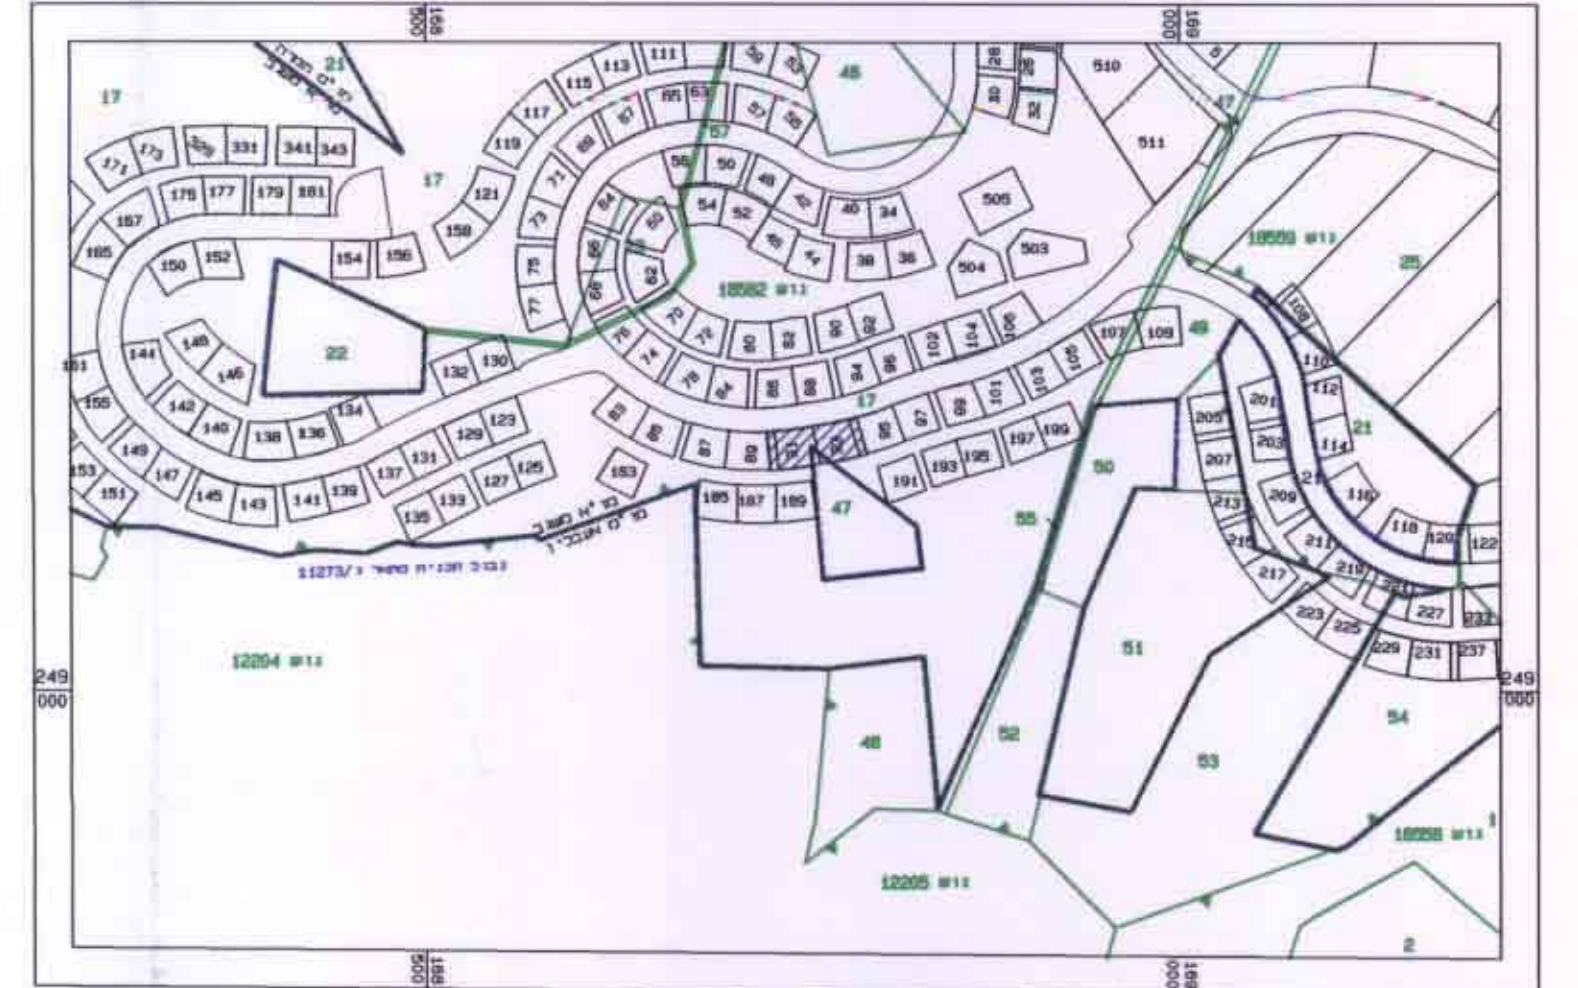

מס' 11273/ג
 תאריך: 23.03.98
 מס' 1612/00

טבלת שטחים
 מצב מוצע

האזור	השטח במ"ר	השטח ב %
מגורים א	1257	86.0
דרכים	204	14.0
סה"כ	1461	100.0

מצב מוצע קנ"מ 1:500

מצב מאושר קנ"מ 1:500

טבלת שטחים
 מצב קיים

האזור	השטח במ"ר	השטח ב %
שטח ציבורי פתוח	1210	82.8
דרכים	251	17.2
סה"כ	1461	100.0

מתכננים

שטח התכנית : 1461 מ"ר
 מספר יחידות דיור : 2

מקרא :

- גבול התכנית
- גבול התכנית המאושרת
- גבול גוש
- גבול ומס' חלקה קיימת
- גבול ומס' מגרש מוצע
- שטח כאזור מגורים א'
- שטח ציבורי פתוח
- דרך קיימת ומאושרת
- שטח חקלאי
- דרך משולבת
- מס' דרך
- מרווח קדמי מינימלי
- רוחב דרך
- בניין קיים
- קו בניין
- קו העבר

תרשים מקום קנ"מ 1:5000

תרשים סביבה קנ"מ 1:100,000

תאריך 8/8/00	יוזם התכנית
תאריך	יוזם מקומית
תאריך	מתכננים
תאריך	בעל הקרקע

תאריך: 23.03.98
 מס' 710
 עמית עשר
 24.3.98