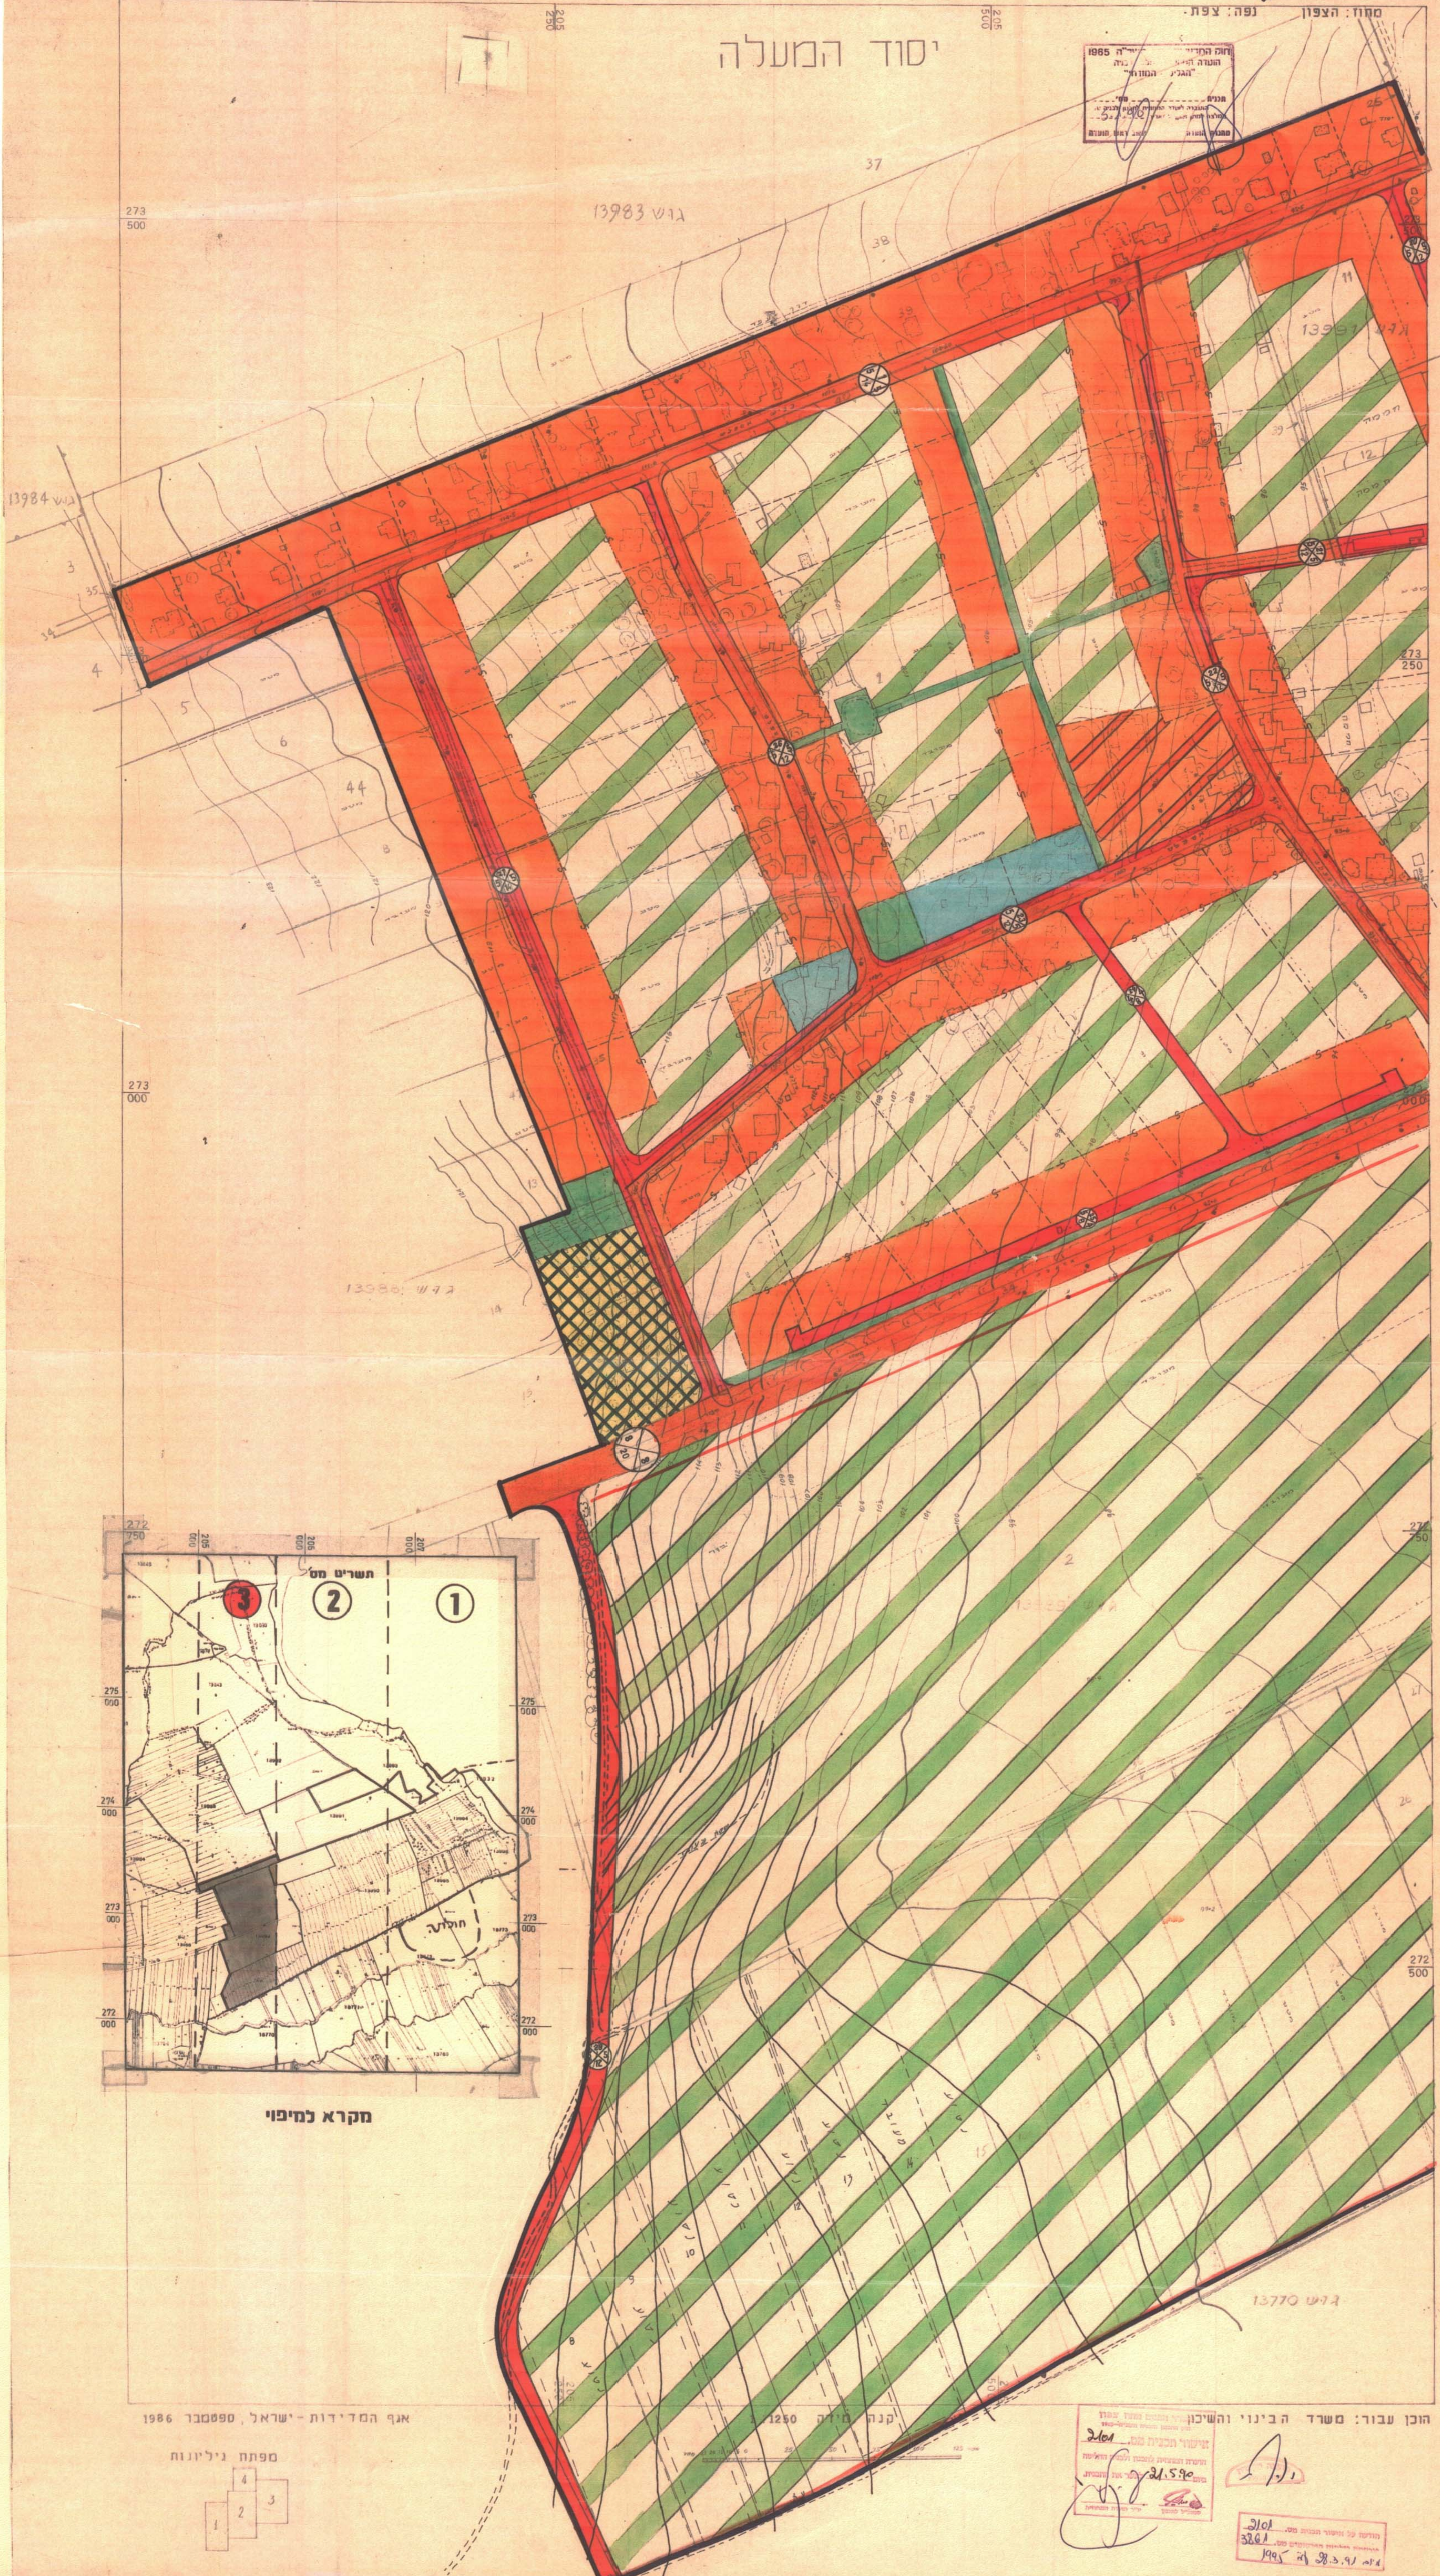

יסוד המעלה

סמך: הצפון נפה: צפת

תוקף המדיניות
התורה הישנה
"הגלגל המזרחי"
תוקף
המדיניות הישנה
המדיניות הישנה
המדיניות הישנה

מקרא למיפוי

אגף המדידות - ישראל, ספטמבר 1986

קנה מידה 1:250

הוכן עבור: משרד הבינוי והשיכון
 יוקד"ר תל אביב-יפו
 תפקיד: **21.5.90**
 תאריך: **28.9.86**