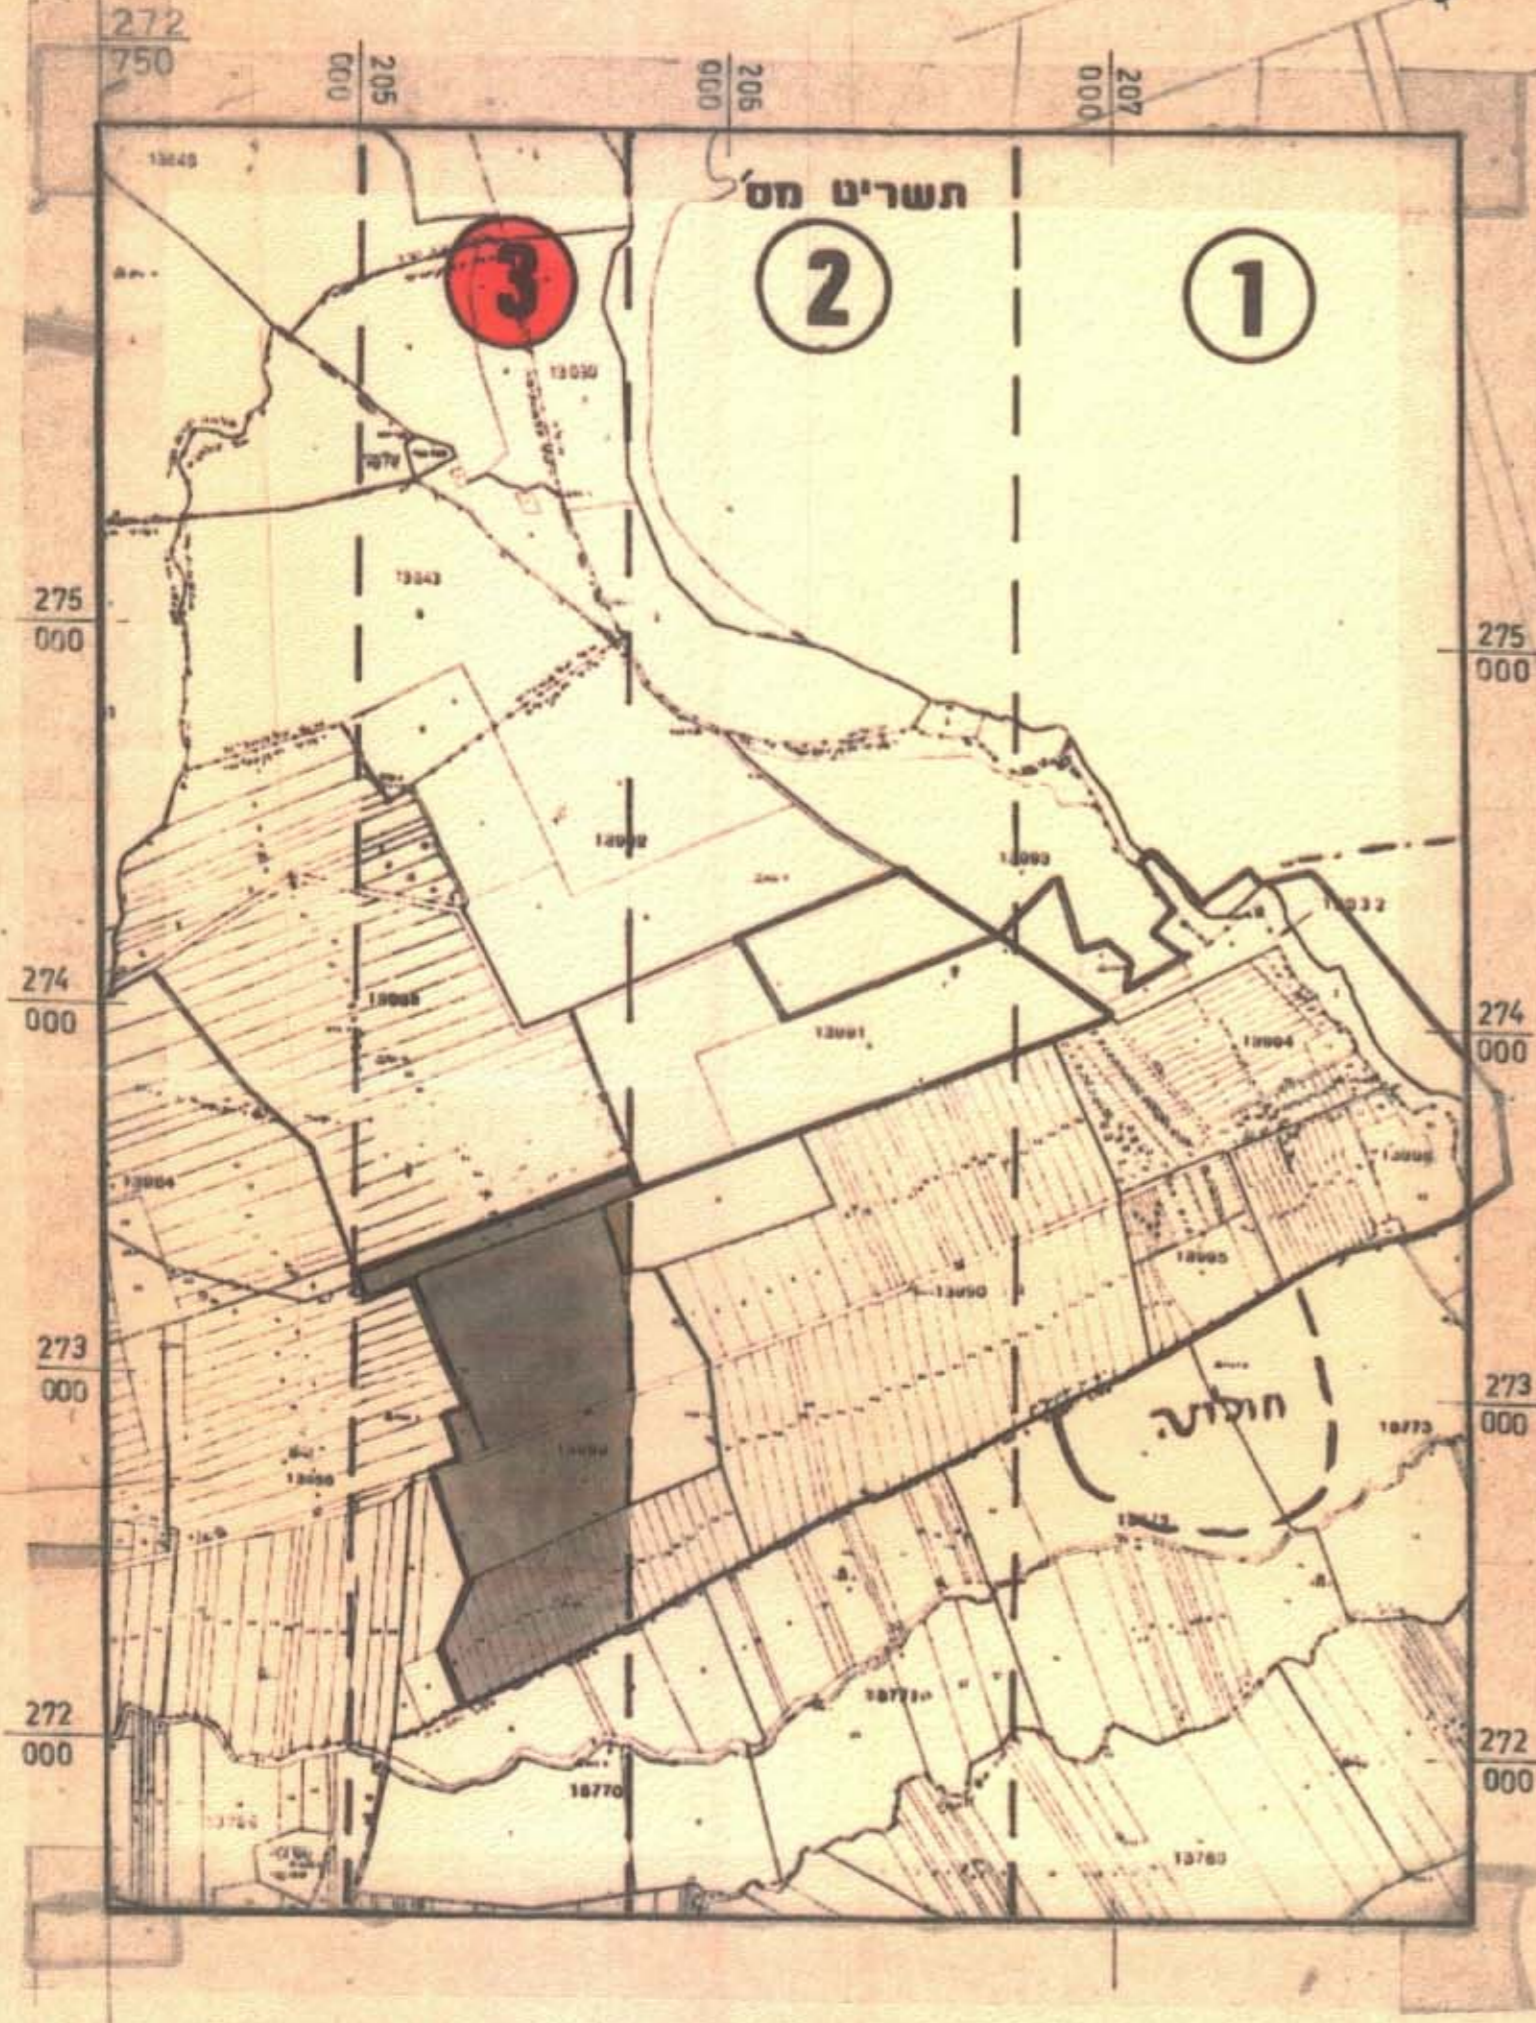

יסוד המעלה

סמך: הצפון נפה: צפת

תוקף המדיניות
התורה הישנה
"הגלגל המזרחי"
תוקף
המדיניות הישנה
המדיניות הישנה
המדיניות הישנה

מקרא למיפוי

אגף המדידות - ישראל, ספטמבר 1986

קנה מידה 1:250

הוכן עבור: משרד הבינוי והשיכון
 יוקד"ר תל אביב-יפו
 תפקיד: **21.5.90**
 תאריך: **28.9.86**