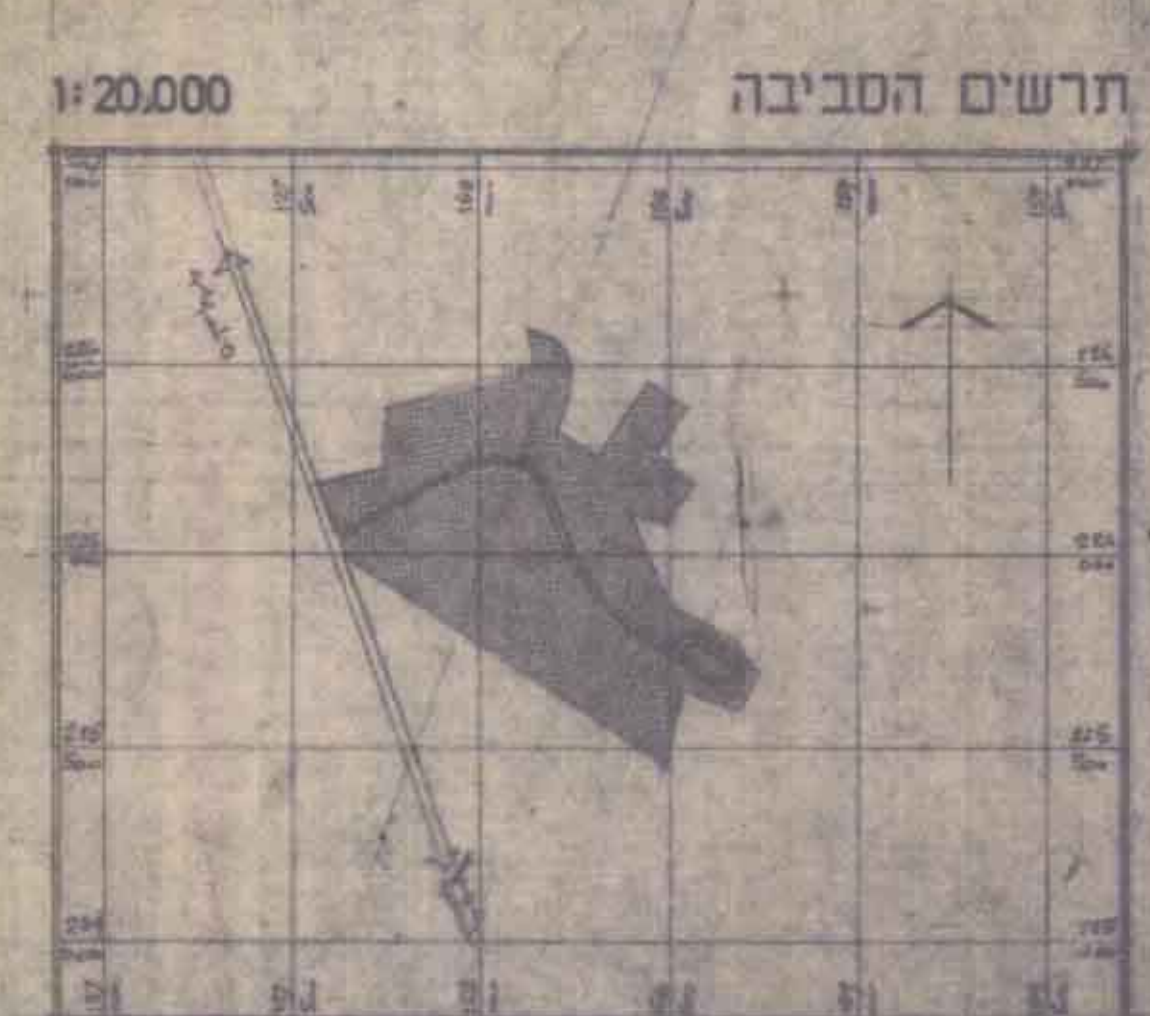

עין העמק
מחוז הצפון
מס' 2731
תכנית מפורטת
משרד הבינוי והשכון
1986

חוק התכנון והבניה-1965
מס' 4832
משרד הבינוי והשכון
מס' 11742
תכנית מפורטת
מס' 2731
משרד הבינוי והשכון
1986

חודש: 25.12.86
מס' 2731
משרד הבינוי והשכון
1986