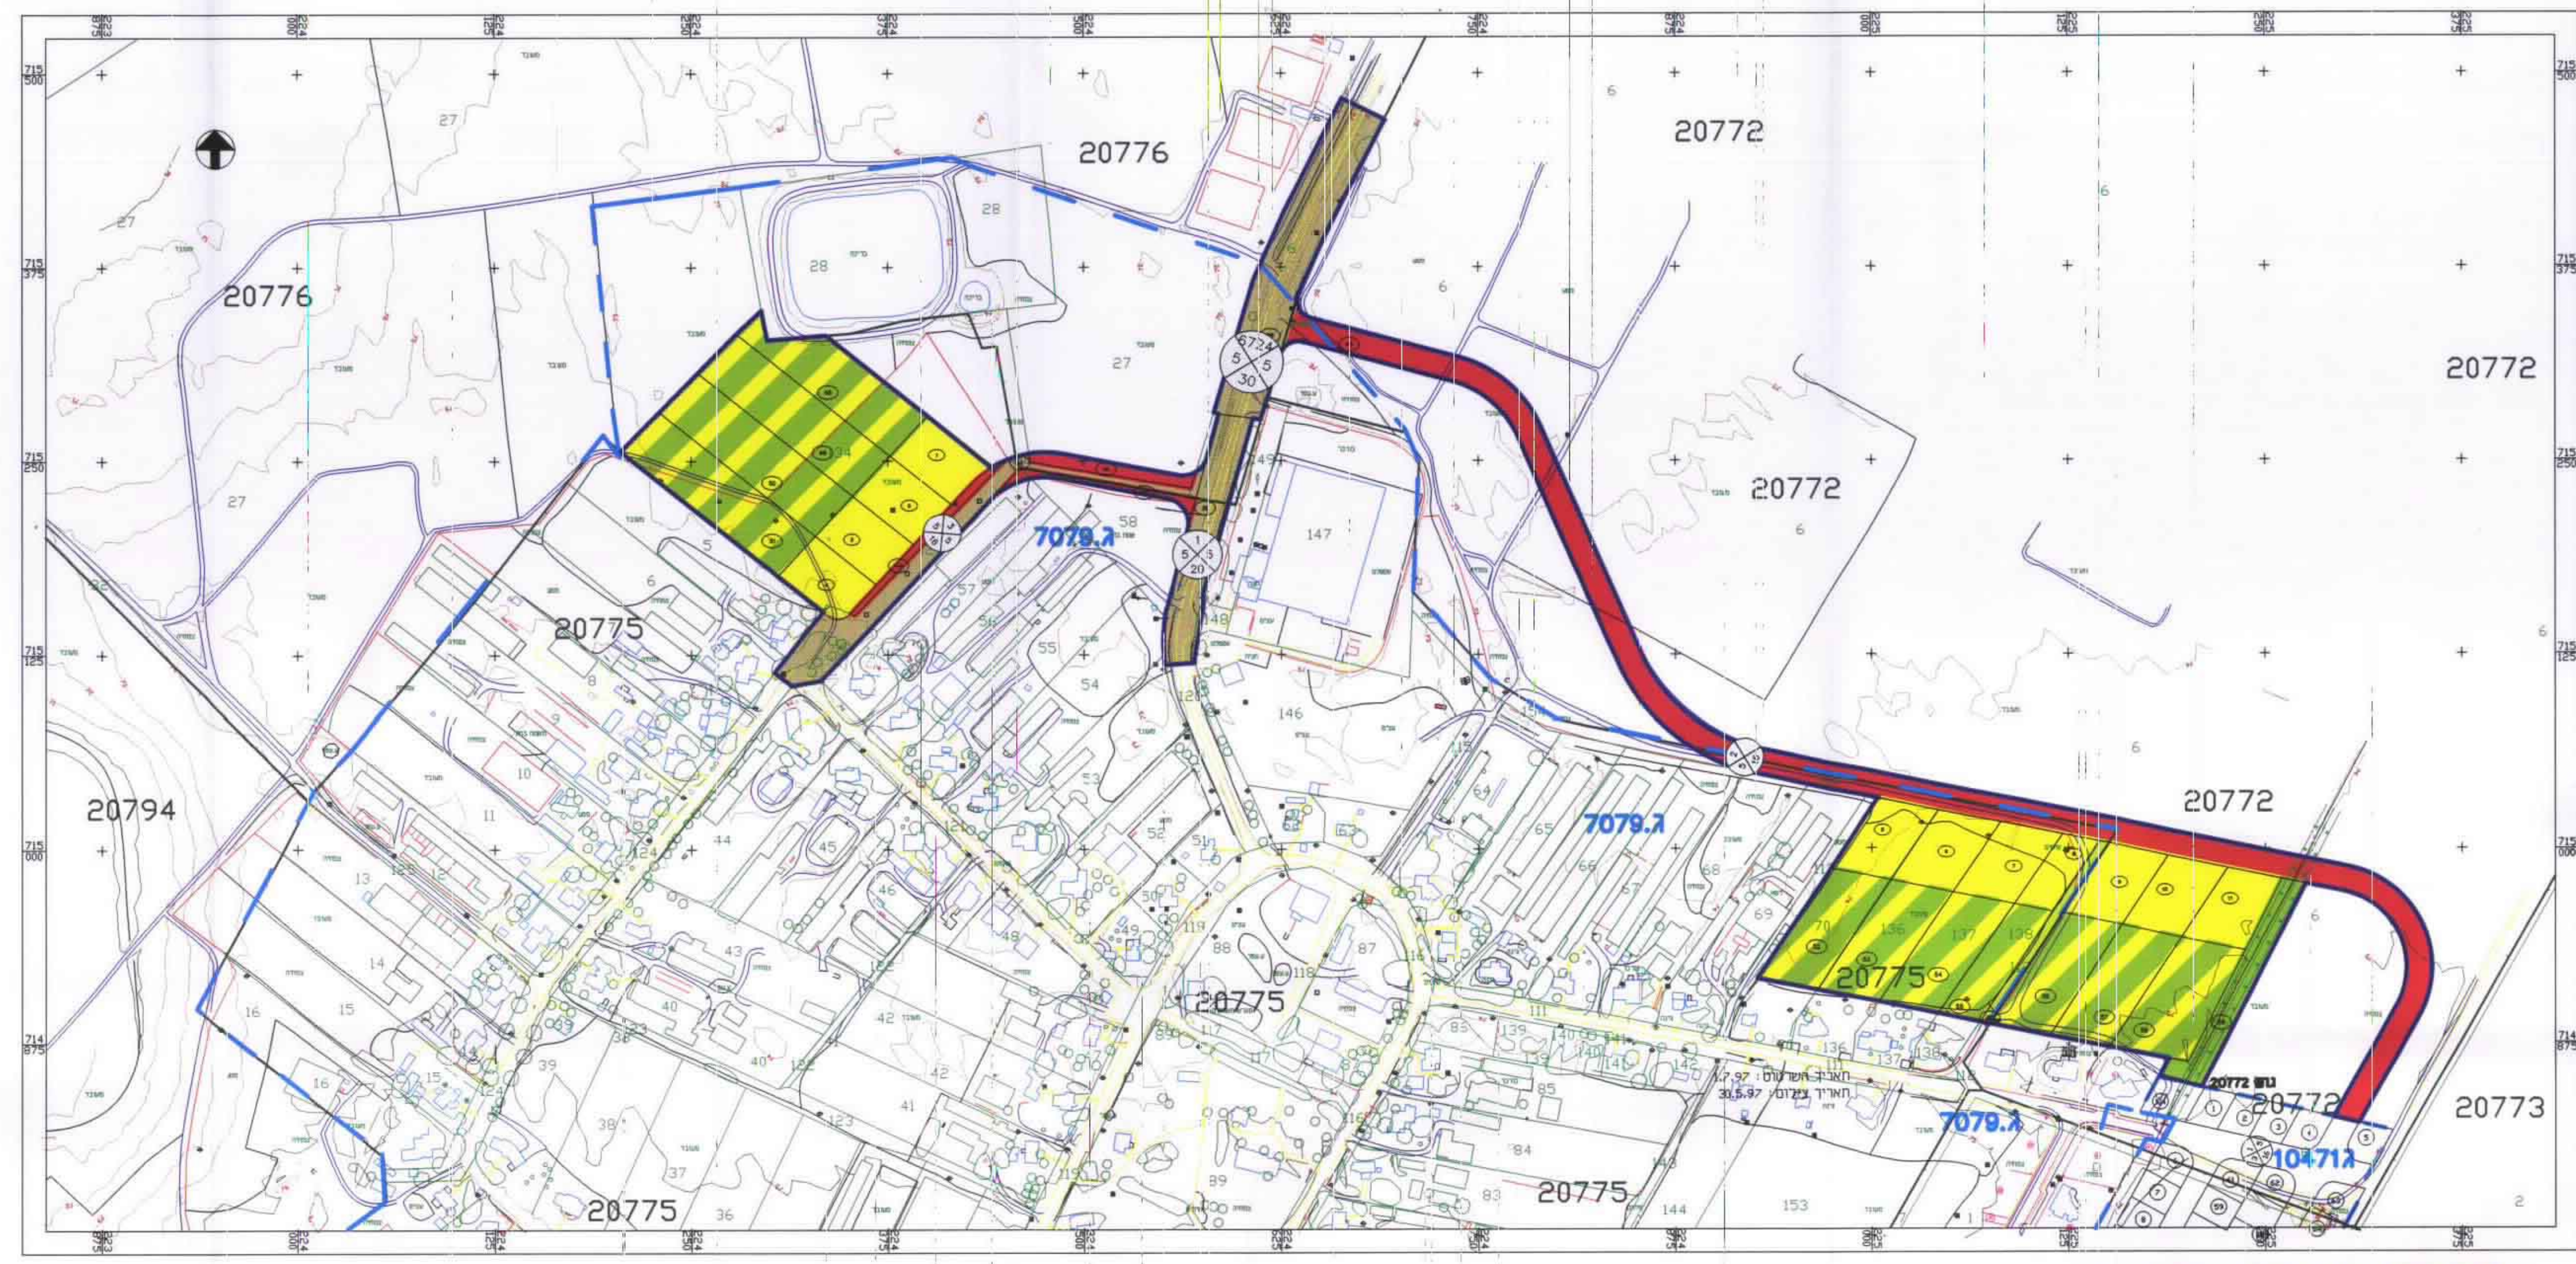

רקע גושים וחלקות קנה מידה 1:2500:

מצב מוצע קנה מידה : 2500 1 :

מחוז הצפון
מרחב תכנון מקומי הגלבוע
 תכנית מס' 10984/ג המחוז וש"י תכנית 2/787
מושב רם-און נחלת
 קנה מידה 1:2500

תאריך: 20/7/98
 המוקם: מושב רם-און
 תחום שימושי: מושב, אזורית הגלבוע
 נבח: יזרעאל

מס יח"ד: 22
 שטח התכנית: 87 דונם
 מספר תעודת: 20776, 20775, 20772

20776	20775	20772
6,26,27	57,58,70,112,120, 6	124,134,136,137,138,154

חלק מחקוק: 20776, 20775, 20772

מבטל שטחים

מבטל שטחים	שטח ב"ד	% שטח ב"ד	מבטל שטחים	שטח ב"ד	% שטח ב"ד
1.4	1.2	22.9	19.9	37.5	34.7
4.2	3.7	3.9	3.4	80.2	69.6
12.8	11.2	12.8	11.2	20.5	17.8
0.5	0.5			0.9	0.8
100	87	100	87		

תחשיבה המביאה קנה מידה 10 000 1 :

הערות

1. אישור תכנית מס' 10954
2. תחומה המחוקקת לתכנון וביצוע התוכנית
3. תחום תכנון מס' 24.7.82
4. מיום 6.1.82

אישור תכנית מס' 10954
 תחומה המחוקקת לתכנון וביצוע התוכנית
 תחום תכנון מס' 24.7.82
 מיום 6.1.82

משרד לתכנון ומיכוי
 בהתאם אישור תכנית 2036
 נצרת עילית

מצב קיים קנה מידה : 2500 1 :