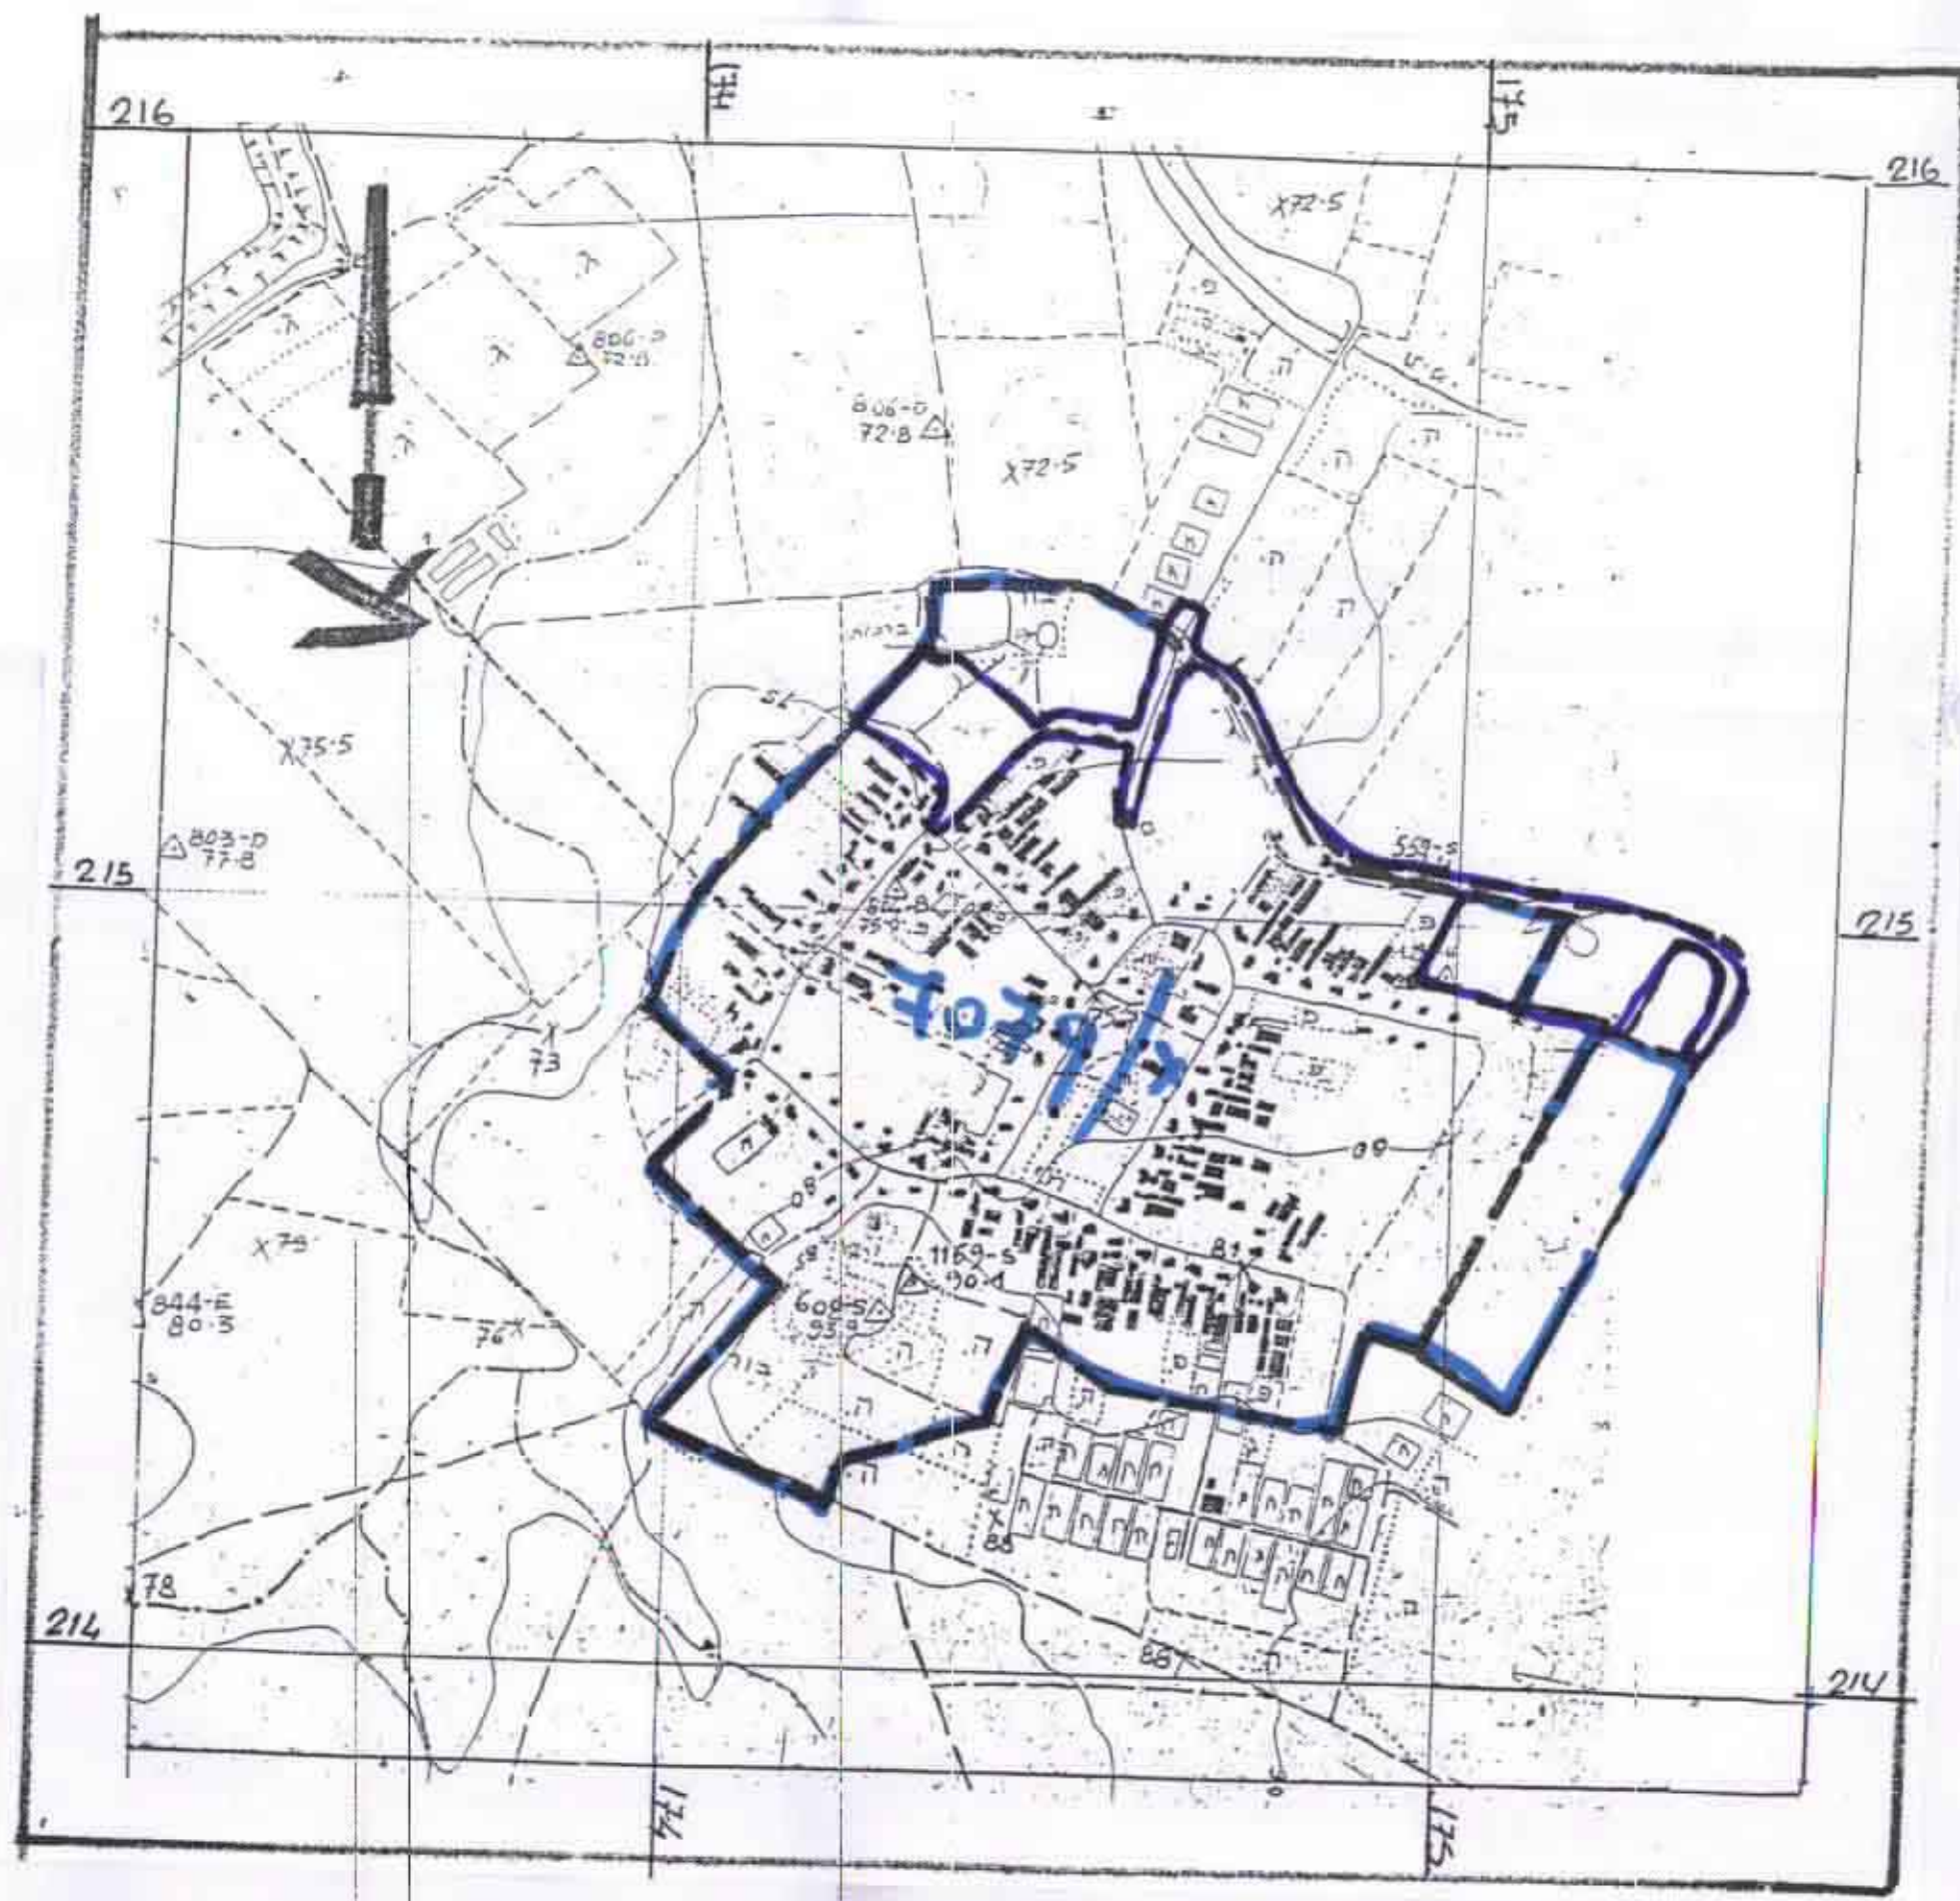

רקע גושים וחלקות קנה מידה 1:2500:

מצב מוצע קנה מידה : 2500 1 :

מחוז הצפון
מרחב תכנון מקומי הגלבוע
 תכנית מס' 10984/ג המחוז וש"י תכנית 2/787
מושב רם-און נחלת
 קנה מידה 1:2500

תאריך: 20/7/98
 המוקם: מושב רם-און
 תחום שימושי: מושב, אזורית הגלבוע
 נבח: יזרעאל

מס יח"ד: 22
 שטח התכנית: 87 דונם
 מספר תעודת: 20776, 20775, 20772

20776	20775	20772
6,26,27	57,58,70,112,120, 6	124,134,136,137,138,154

חלק מחקוק: 20776, 20775, 20772

מבטל שטחים

מבטל שטחים	שטח ב"ד	% שטח ב"ד	מבטל שטחים	שטח ב"ד	% שטח ב"ד
1.4	1.2	22.9	19.9	37.5	34.7
4.2	3.7	3.9	3.4	80.2	69.6
12.8	11.2	12.8	11.2	20.5	17.8
0.5	0.5			0.9	0.8
100	87	100	87		

משרד לתכנון ומיכוי
 בהתאם אישור תכנית 2036
 נצרת עילית

מצב קיים קנה מידה : 2500 1 :