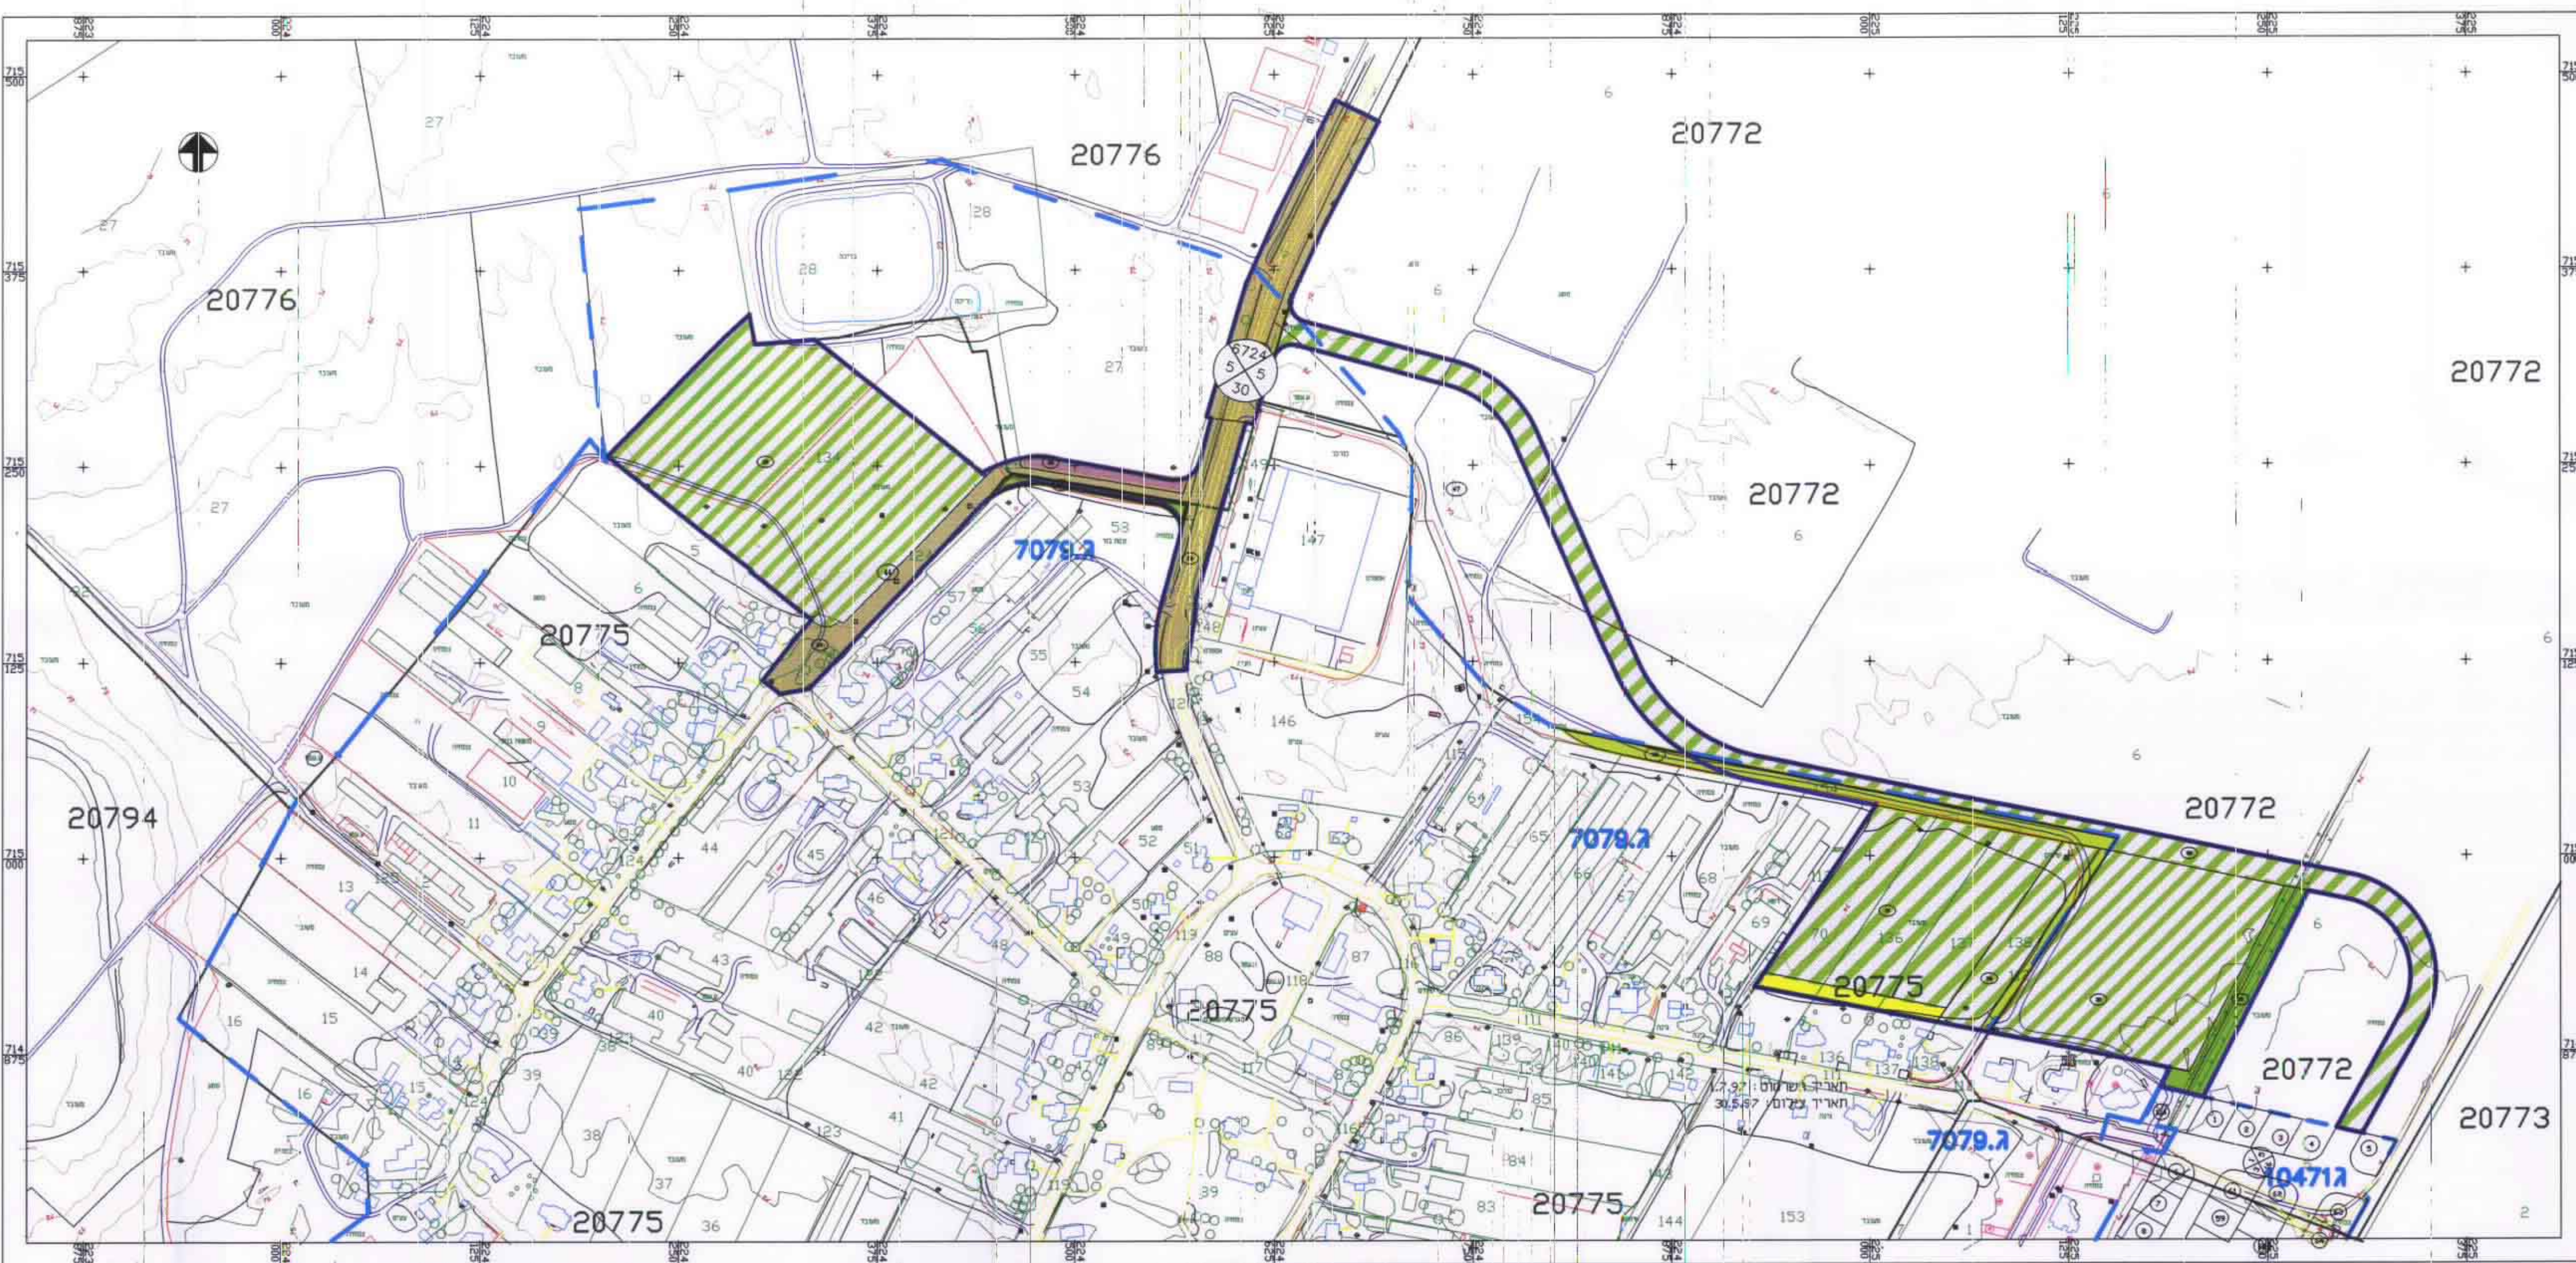

מצב קיים קנה מידה : 2500 1 :