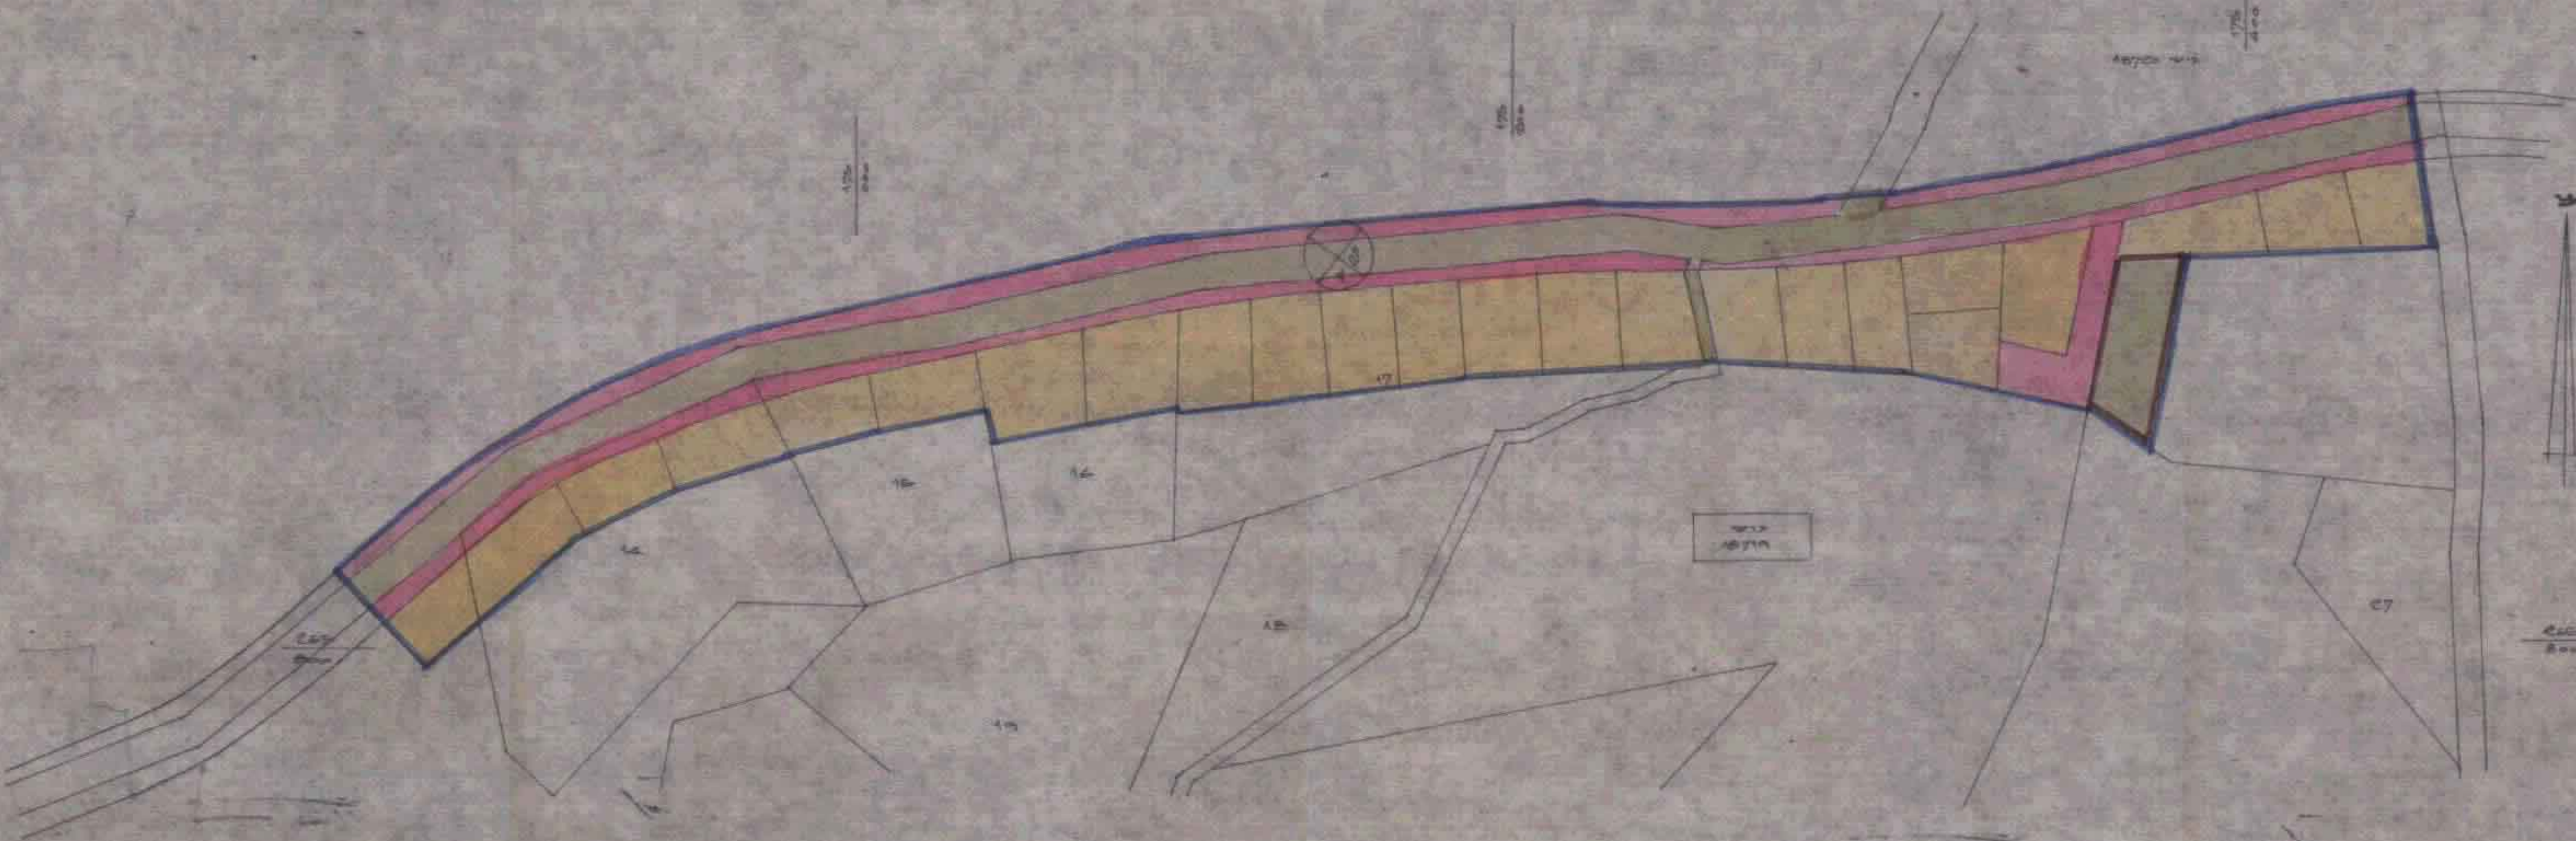

מחוז הצפון
מרחב תכנון מקומי
מעלה הגליל

26.25.17.16.15.14.13 יעוד חלקות 5390
כאוש 18719 בככר ינוח ק.ט.50.1:

חוק התכנון והתבונה חשבויה 1965
תועדה מס' 5390
מ"ה הנגלה

תשריט מעורף
לתבנית תכנון עיר מש 5390

מסדר תפסים
חוק התכנון והתבונה חשבויה-1965
מ"ה הנגלה
מס' 5390
תאריך 11/11/92

תורנית על הקדמת תכנית מש. 5390
מס' 112827

- גבול התכנית
- איזור סגורים
- דרך פאזרית
- הרחבת דרך
- סגור ש-איזורי
- הינם

המכנין
תאריך 30.3.58

תוכנית התבונה חשבויה מס' 5390
תאריך 11/11/92
מס' 112827

תועדה מס' 5390
מס' 112827