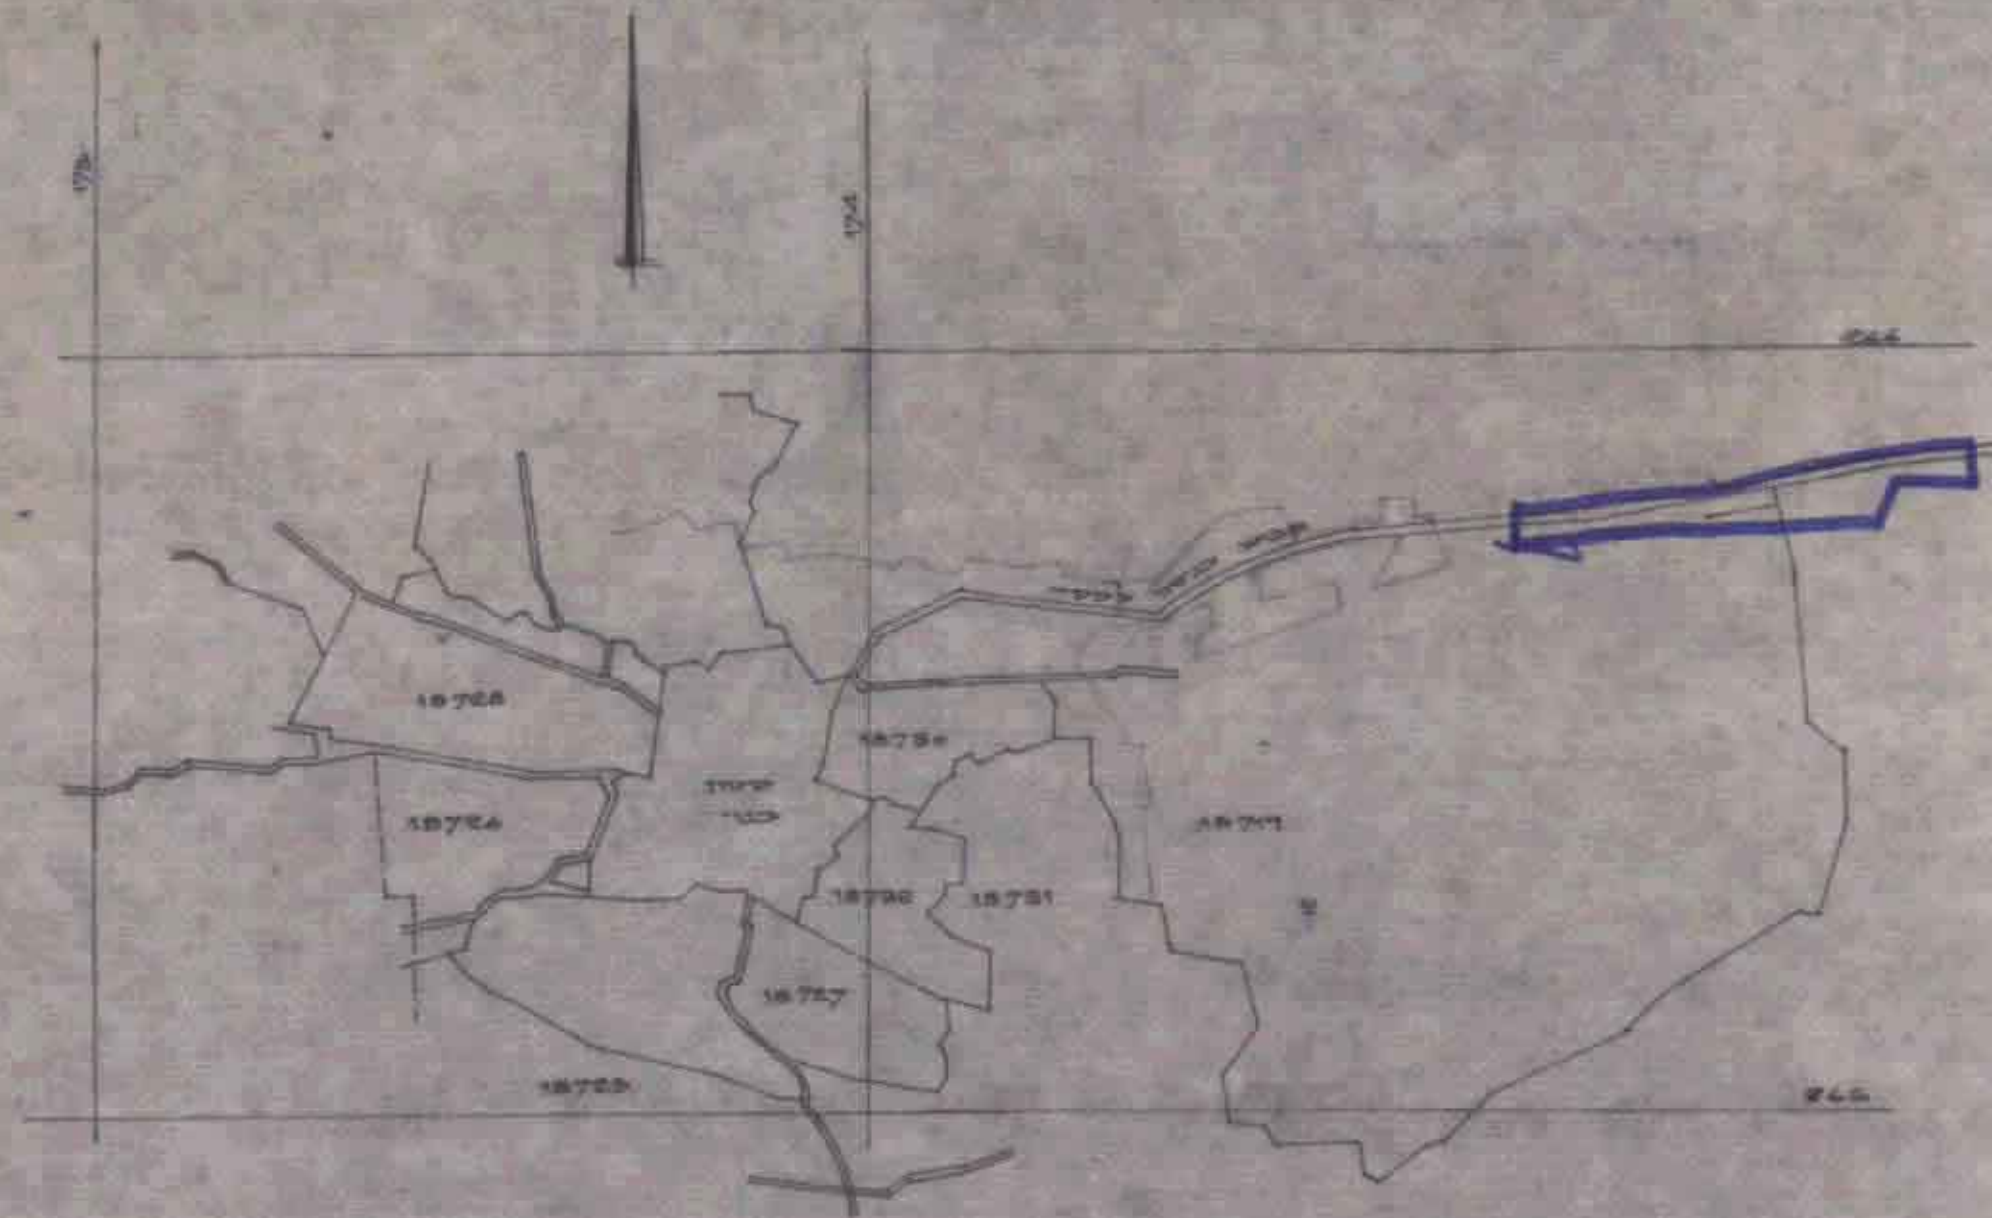

מחוז הצפון
מרחב תכנון מקומי
מעלה הגליל

26.25.17.16.15.14.13 יעוד חלקות 5390
כאוש 18719 בככר ינוח ק.ט.50.1:

חוק התכנון והתבונה חשבויה 1965
תועדה מס' 5390
מ"ה הנגלה

תשריט מעורף
לתבנית תכנון עיר מש 5390

מסדר תפסים
חוק התכנון והתבונה חשבויה-1965
מ"ה הנגלה
מס' 5390
תאריך 11/11/92

תורנית על הקדמת תכנית מש. 5390
מס' 112827

- גבול התכנית
- איזור סגורים
- דרך פאזרית
- הרחבת דרך
- סגור ש-איזורי
- הינם

המכנין
תאריך 30.3.58

תוכנית התבונה חשבויה מס' 5390
תאריך 11/11/92
מס' 112827

תועדה מס' 5390
מס' 112827