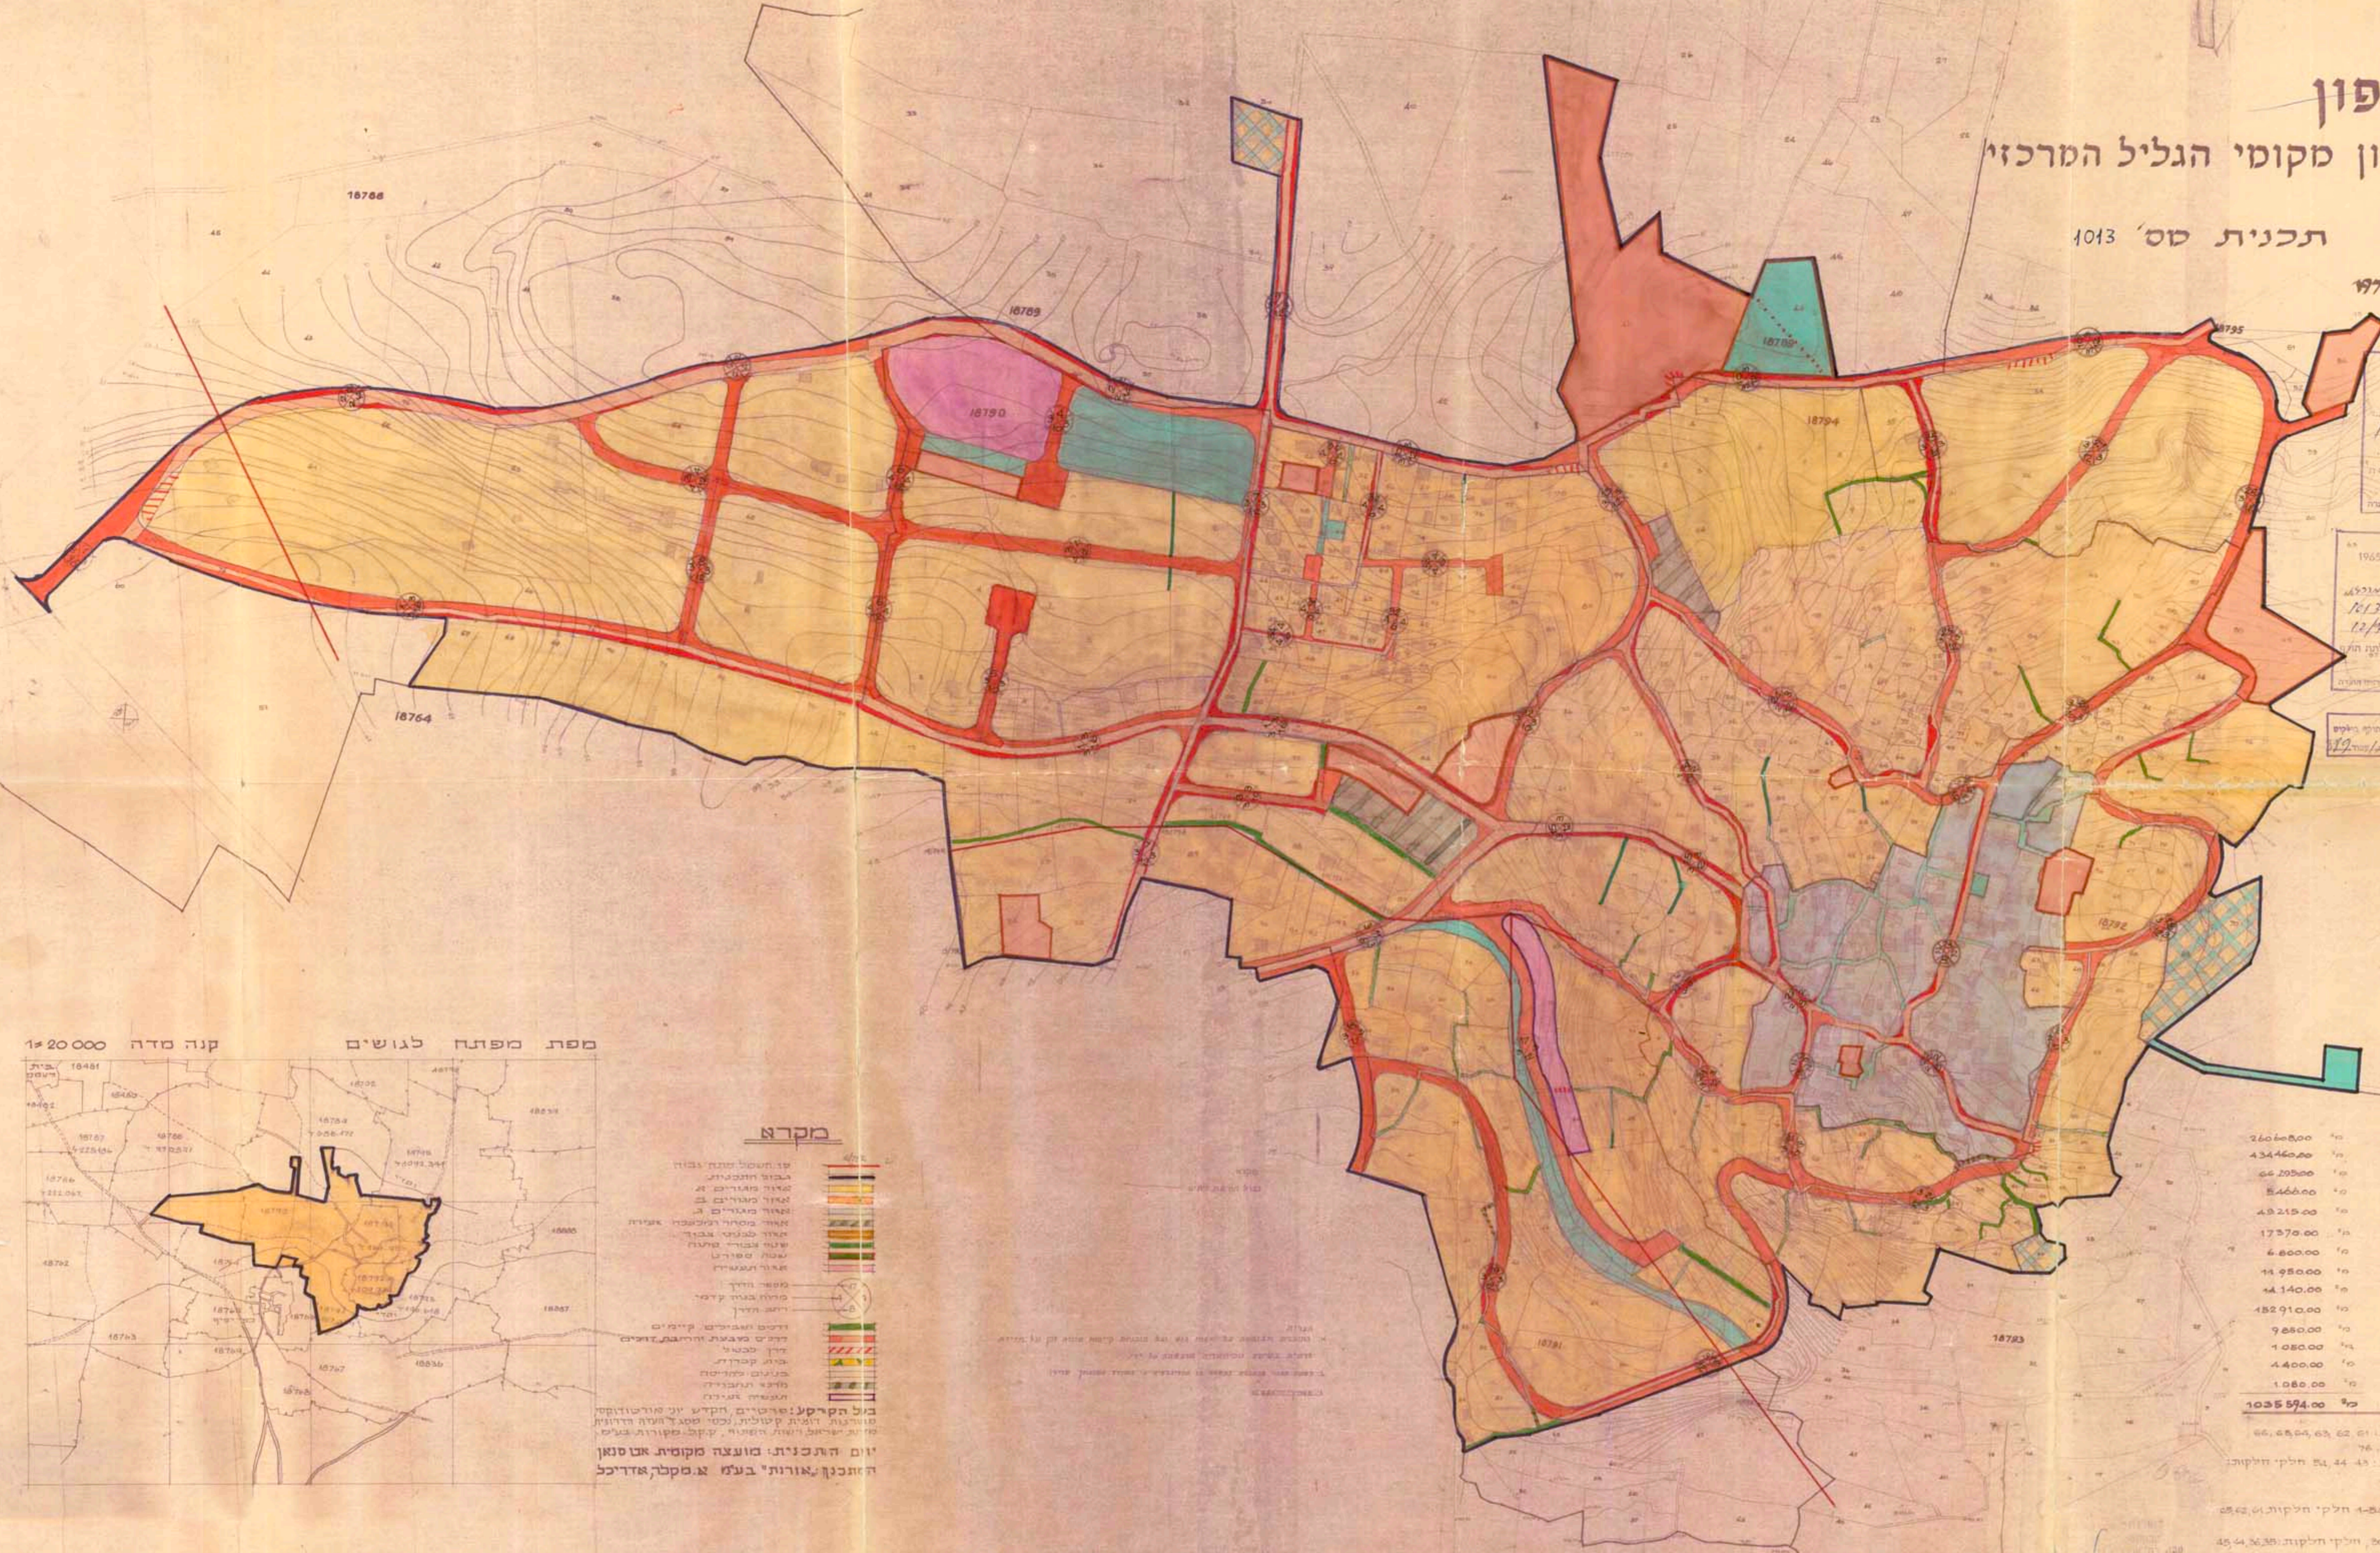

163

מחוז הצפון

מרחב תכנון מקומי הגליל המרכזי

אבו-סנאן

תכנית סס' 1013

תכנית מתאר 1971

קנה מדה: 1:2500

הוקם תוכנית התכנון המקומי 1965
מחוז הצפון
מרחב תכנון מקומי
תכנית סס' 1013
תוקף התחילה ב-12/95
תוקף התחילה לתקופה של 4 שנים
תוקף התחילה לתקופה של 4 שנים
תוקף התחילה לתקופה של 4 שנים

הוקם תוכנית התכנון המקומי 1965
מחוז הצפון
מרחב תכנון מקומי
תכנית סס' 1013
תוקף התחילה ב-12/95
תוקף התחילה לתקופה של 4 שנים
תוקף התחילה לתקופה של 4 שנים

תכנית סס' 1013
תוקף התחילה ב-12/95
תוקף התחילה לתקופה של 4 שנים