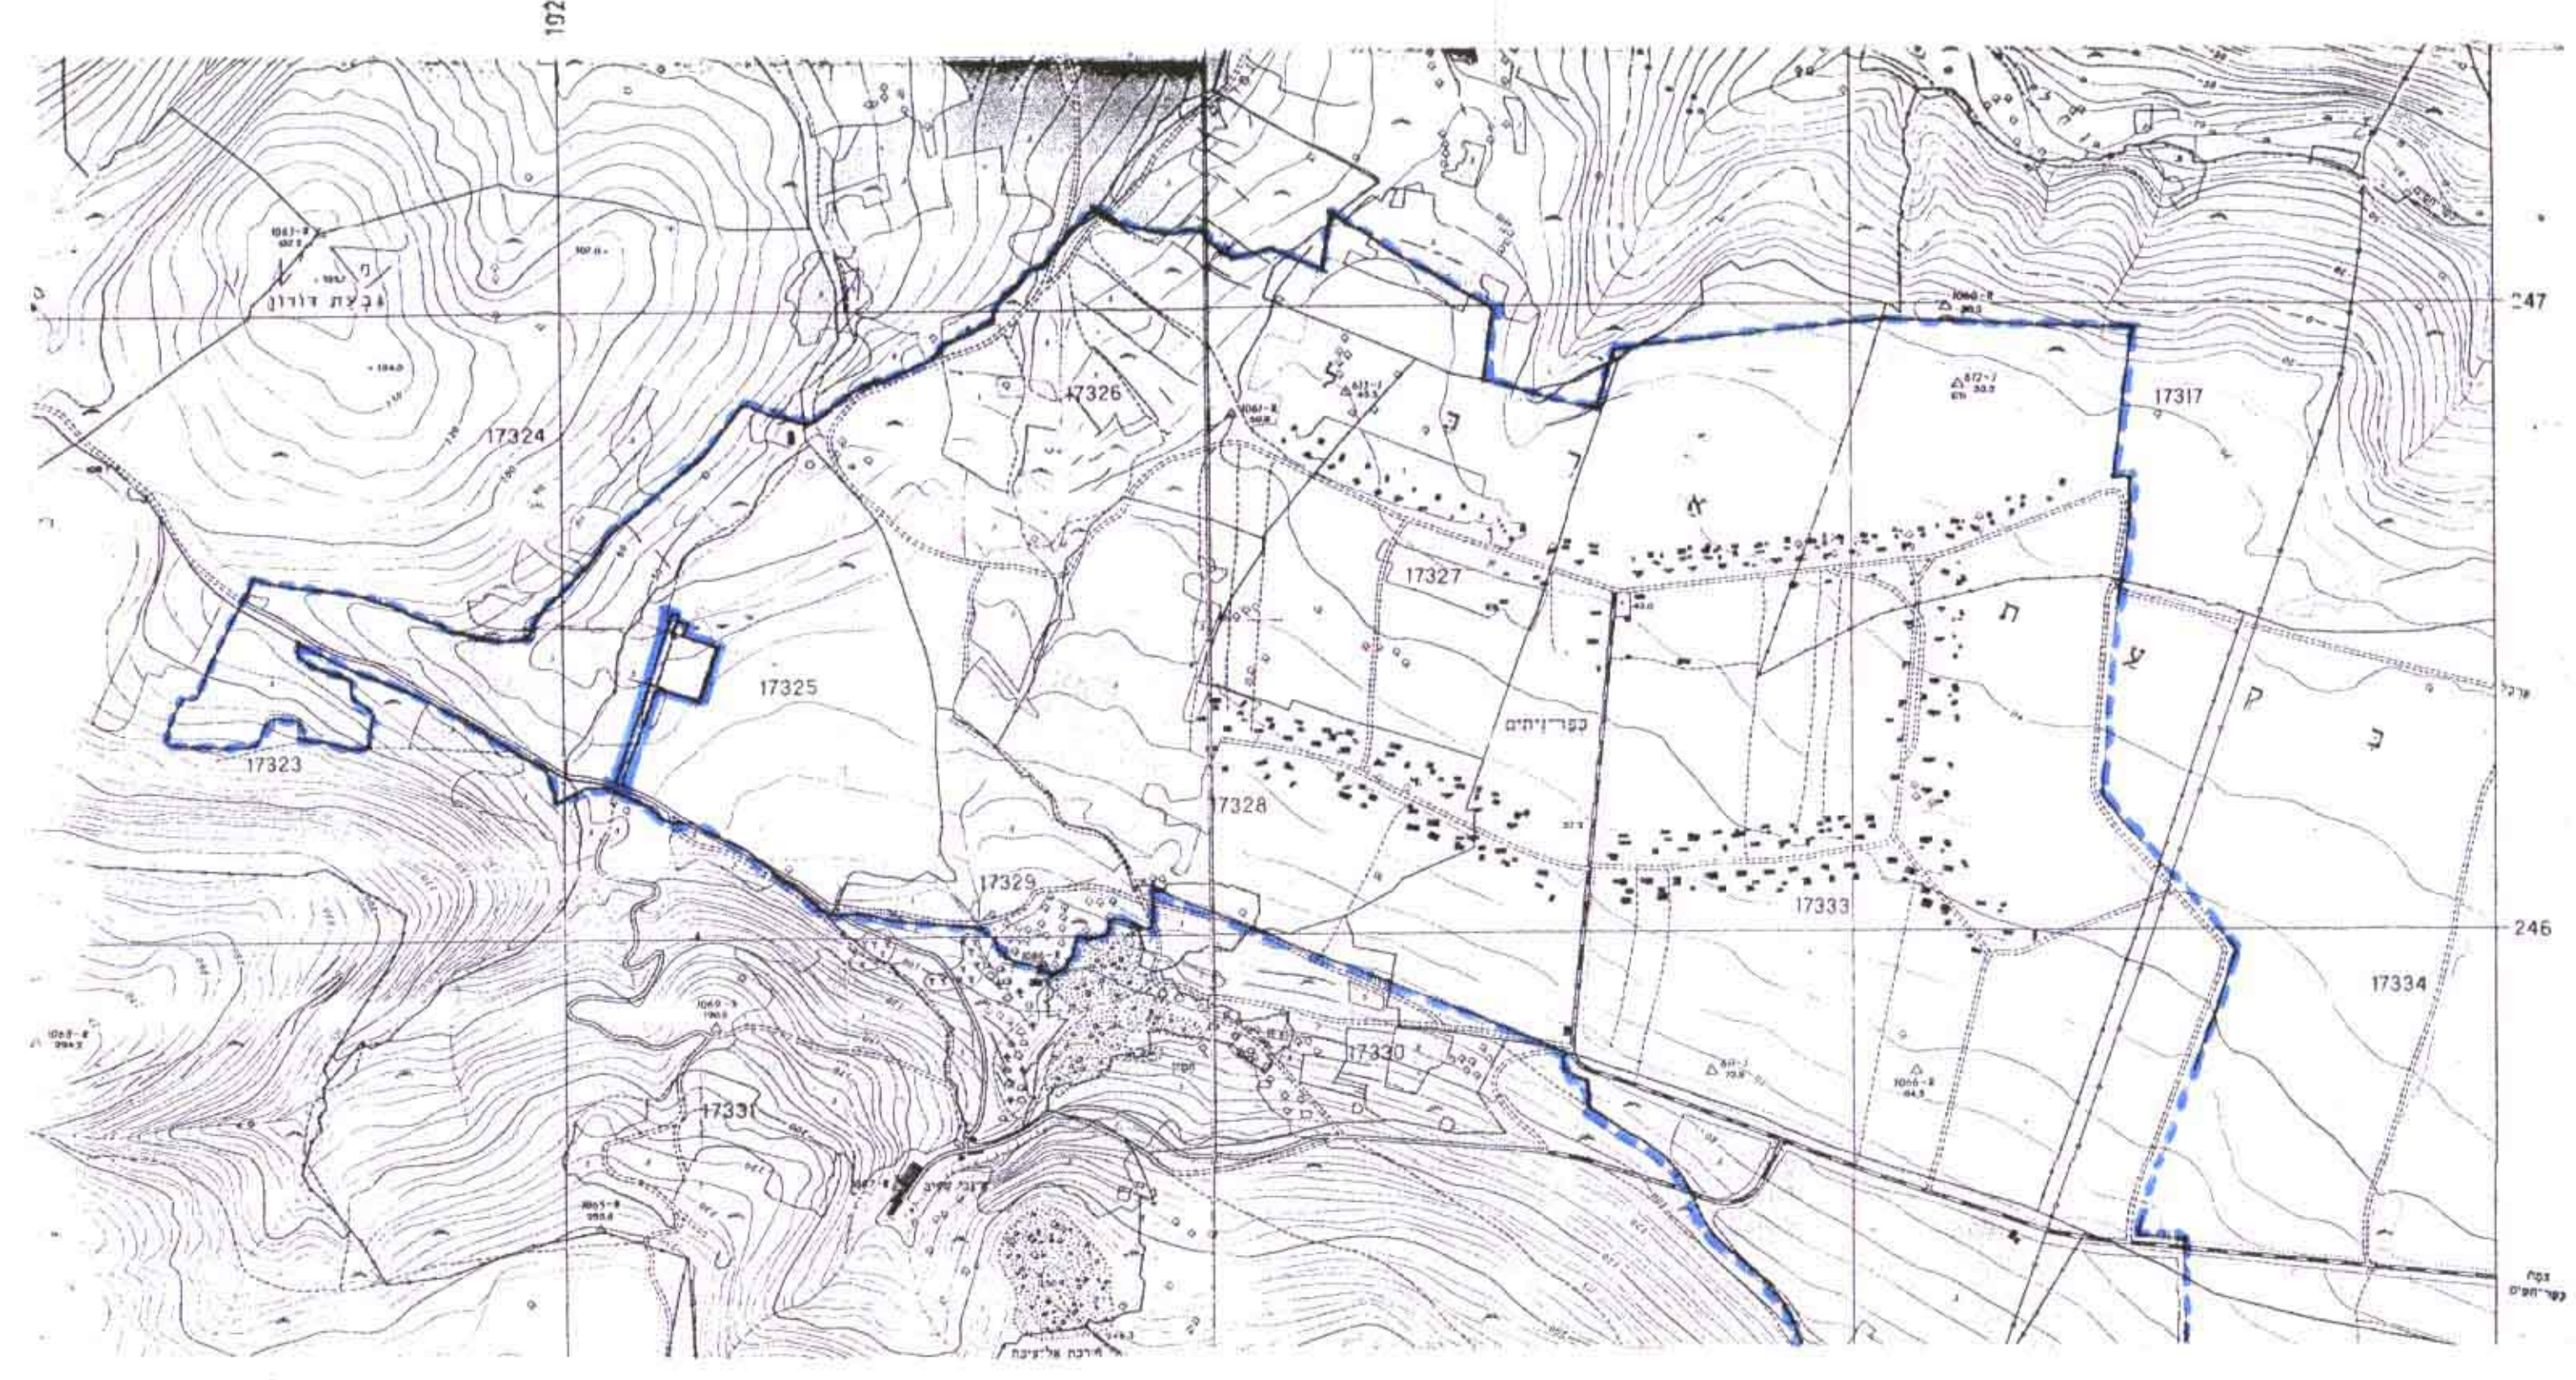

מרחב תכנון מקומי גליל תחתון
 תכנית מפורטת ג/ 7725
 שינוי לתכנית מפורטת ג/ 4477

- המקום:**
 זכרון יזרים
 מועצה איזורית גליל תחתון
 נפה כנרת
 מחוז הצפון
 גוש 17325
 חלקי חלקות 1, 2, 32, 33, 34, 35, 36
היזום:
 ועדה מקומית גליל תחתון וכפר יזרים
 בעל הקרקע מנהל מקרקעי ישראל
 מגיש התכנית צביה בירן
 המתכנן ג.א.ת.ר. אורבך
 שטח התכנית 12.4 דונם

טבלת יעוד שטחים

השטח באחידים	השטח במ"ר	מכלול יעוד שטחים
68	6820	אזור תעשייה
32	2800	דרכים
100	8820	טריט

תשריט מצב קיים 1:250

תרשים סביבה 1:10000

תשריט מצב מוצע 1:500

- מקבא**
- גבול התכנית
 - דרך חדשה
 - דרך קיימת
 - איזור תעשייה
 - איזור חקלאי
 - מספר חלקה קיים
 - מספר חלקה חדש
 - מספר הדרך
 - קו בנין מגבול הדרך
 - רוחב הדרך

חתימת היזום
 חתימת בעל הקרקע
 חתימת מגיש התכנית
 חתימת המתכנן

ידוע מהחלטת ההתכנון