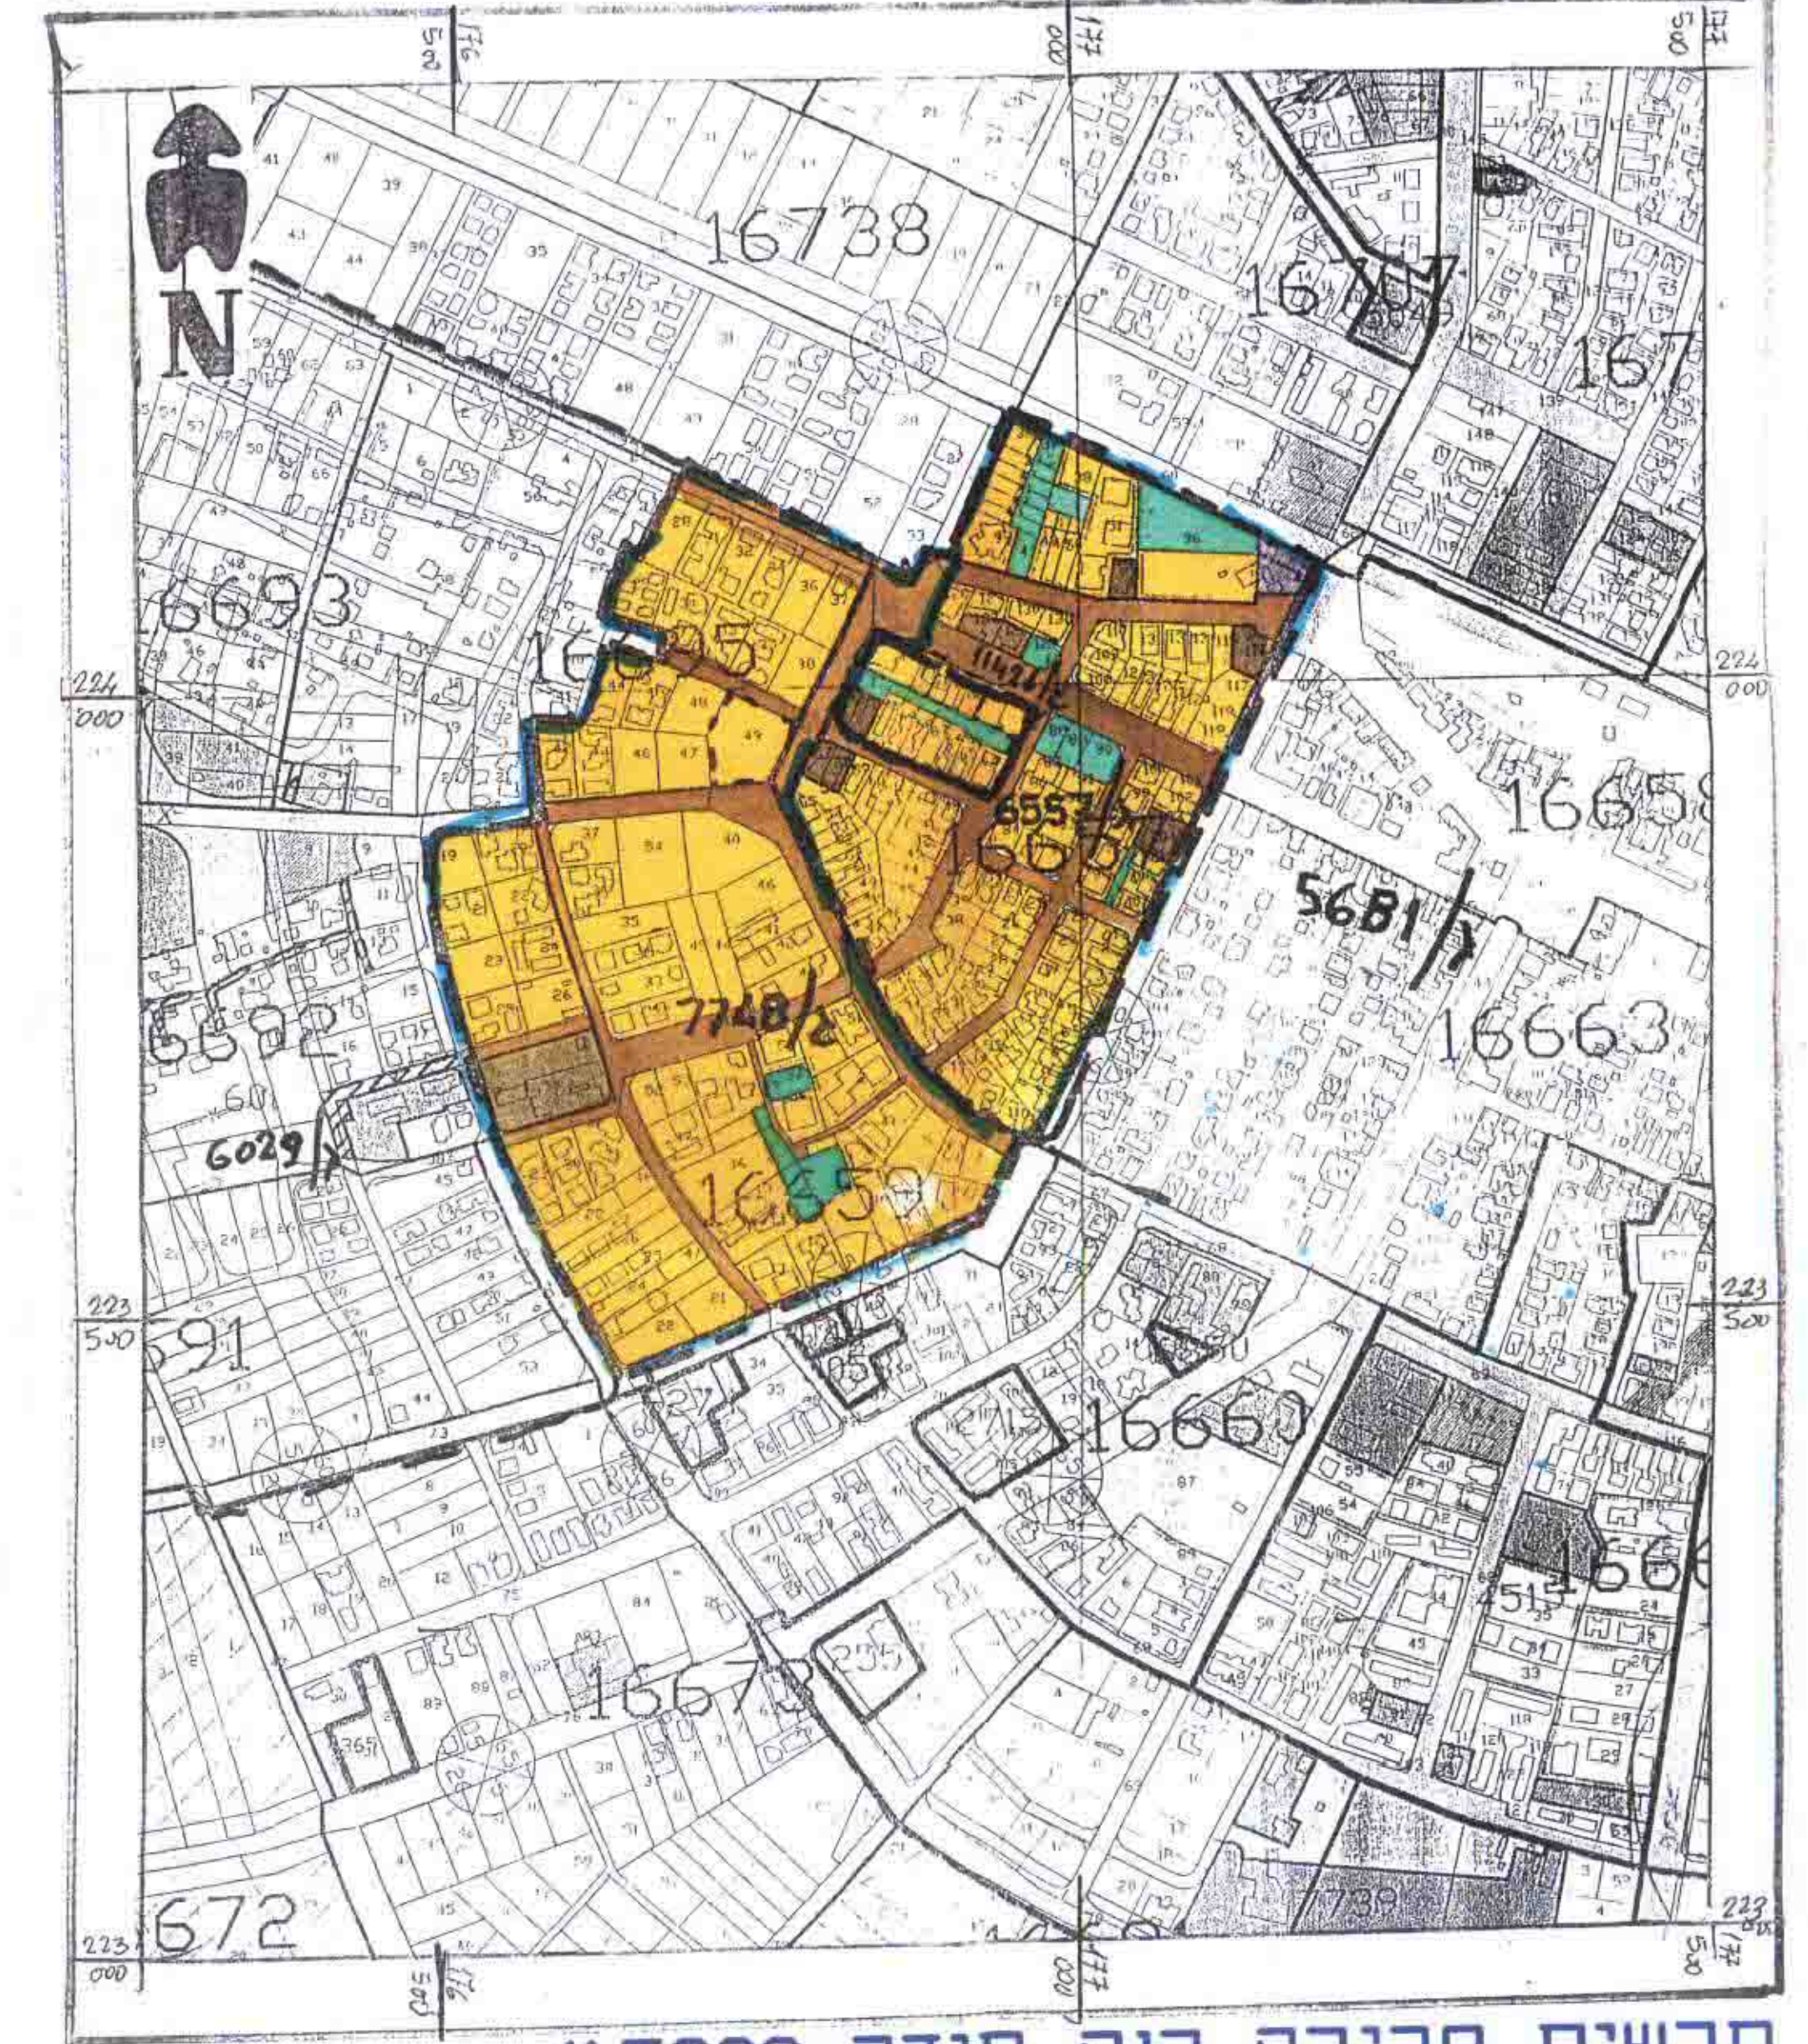

מחוז הצפון  
**מרחב תכנון מקומי עפולה**

תכנית מס: ג\11861. המהווה שינוי לתכנית ג\6557 מאושרת  
קנה מידה: 1:2500

מחוז: הצפון  
נפה: יזרעאל  
מקום: עפולה  
תחום שיפוט מוניציפלי: עיריית עפולה  
הועדה המקומית מיישבתת מס: 65582  
חלוקה: 1/18/00  
תאריך תכנון: 11/8/18

גושים	16557
חלק מחלקות	64-73,77-80,83,137

שטח התכנית : 11.4 דונם חישוב גרפי

יוםם התכנית: הוועדה המקומית לתכנון ולבניה עיריית עפולה טכ: 6520344  
בעל הקרקע: מינהל מקרקעי ישראל נגרת עילית תד: 580 טכ: 6558211  
עורך התכנית: המחלקה הטכנית עיריית עפולה טכ: 6520344

**מקרא**

מצב קיים		מצב מוצע	
%	שטח בד'	%	שטח בד'
73.5	8.380	100.0	11.400
10.5	1.210		
16.0	1.810		
100.0	11.400	100.0	11.400

- גבול תכנית מאושרת
- איזור מגורים מיוחד'
- שטח כבניני ציבור
- שטח ציבורי פתוח
- מס' דרך
- קו בנין מינימלי
- רוחב הדרך
- גבול חכקה רשומה
- מס' חכקה רשומה
- גבול גוש ומספרו

תאריך הכנת תכנית	
תאריך	חכנה
10/8/00	
עדכון	
עדכון	
עדכון	

מצב קיים קנה מידה: 1:250

מצב מוצע קנה מידה: 1:250

**חתימות**

תרשים סביבה קנה מידה 1:5000