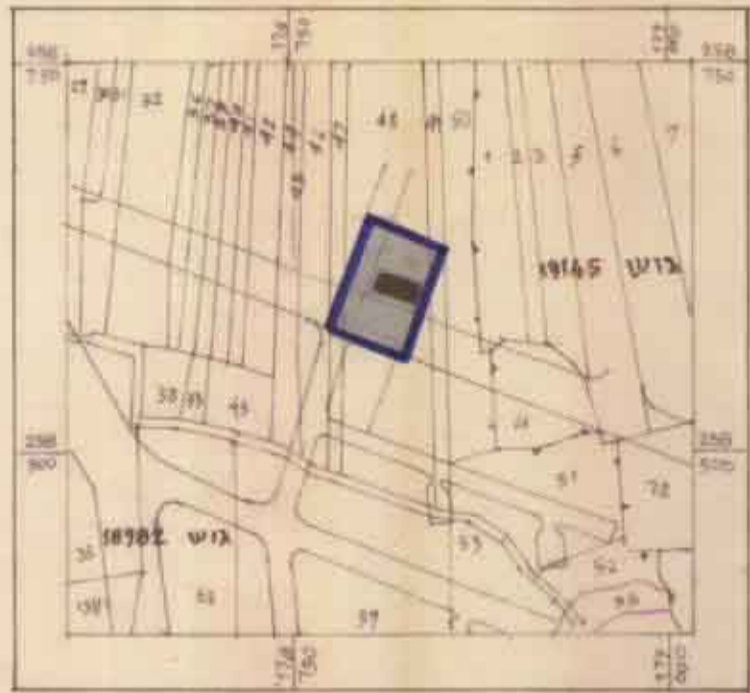

תכנית שיכון ציבורי

כרמיאל

-אזור תעשייה

הוכנה על פי חוק רישום שיכונים ציבוריים
(הוראת השעה) תשכ"ד - 1964

תכנית מס' 1/18/8
שנוי מס' 1 ל- 1/18/3

תנשים הסגובה קלמ 1:5000

מחוז : הצפון

נפה : עכו

מכון : כרמיאל

שכונה : אזור תעשייה

גוש : 18982, בחלקות: 47-50

שטח התכנית : 4,350 דונם

חוק רישום שכונים צבוריים
הוראת השעה - חשכ"ד - 1964
ועדת תאום

אושר בהתאם לחוק הנ"ל
תאריך: 28.7.77

חתימת נציג שד השכון-ז"ר
חתימת נציג שד הפנים
חתימת נציג סגור מוקדעי יזומאל

חתימת היוזם והמקיים

משרד התכנון

מינהל מקרקעי ישראל

חתימת בעל הקרקע

מקרא

	גבול התכנית
	אזור תעשייה
	דרכים וחניות

טבלת אזורים ושטחים

שם האזור	שטח כ"ס	שטח כ"ס צדונמיים	השטח כ"ס
אזור תעשייה	20	2,150	49.43
דרכים וחניות		2,200	50.57
סה"כ		4,350	100%

אוביקט 02

מבוסס על מפת מדידה של אגף
המדירות הממשלתית
עבודה מס' 3/5/84/4461