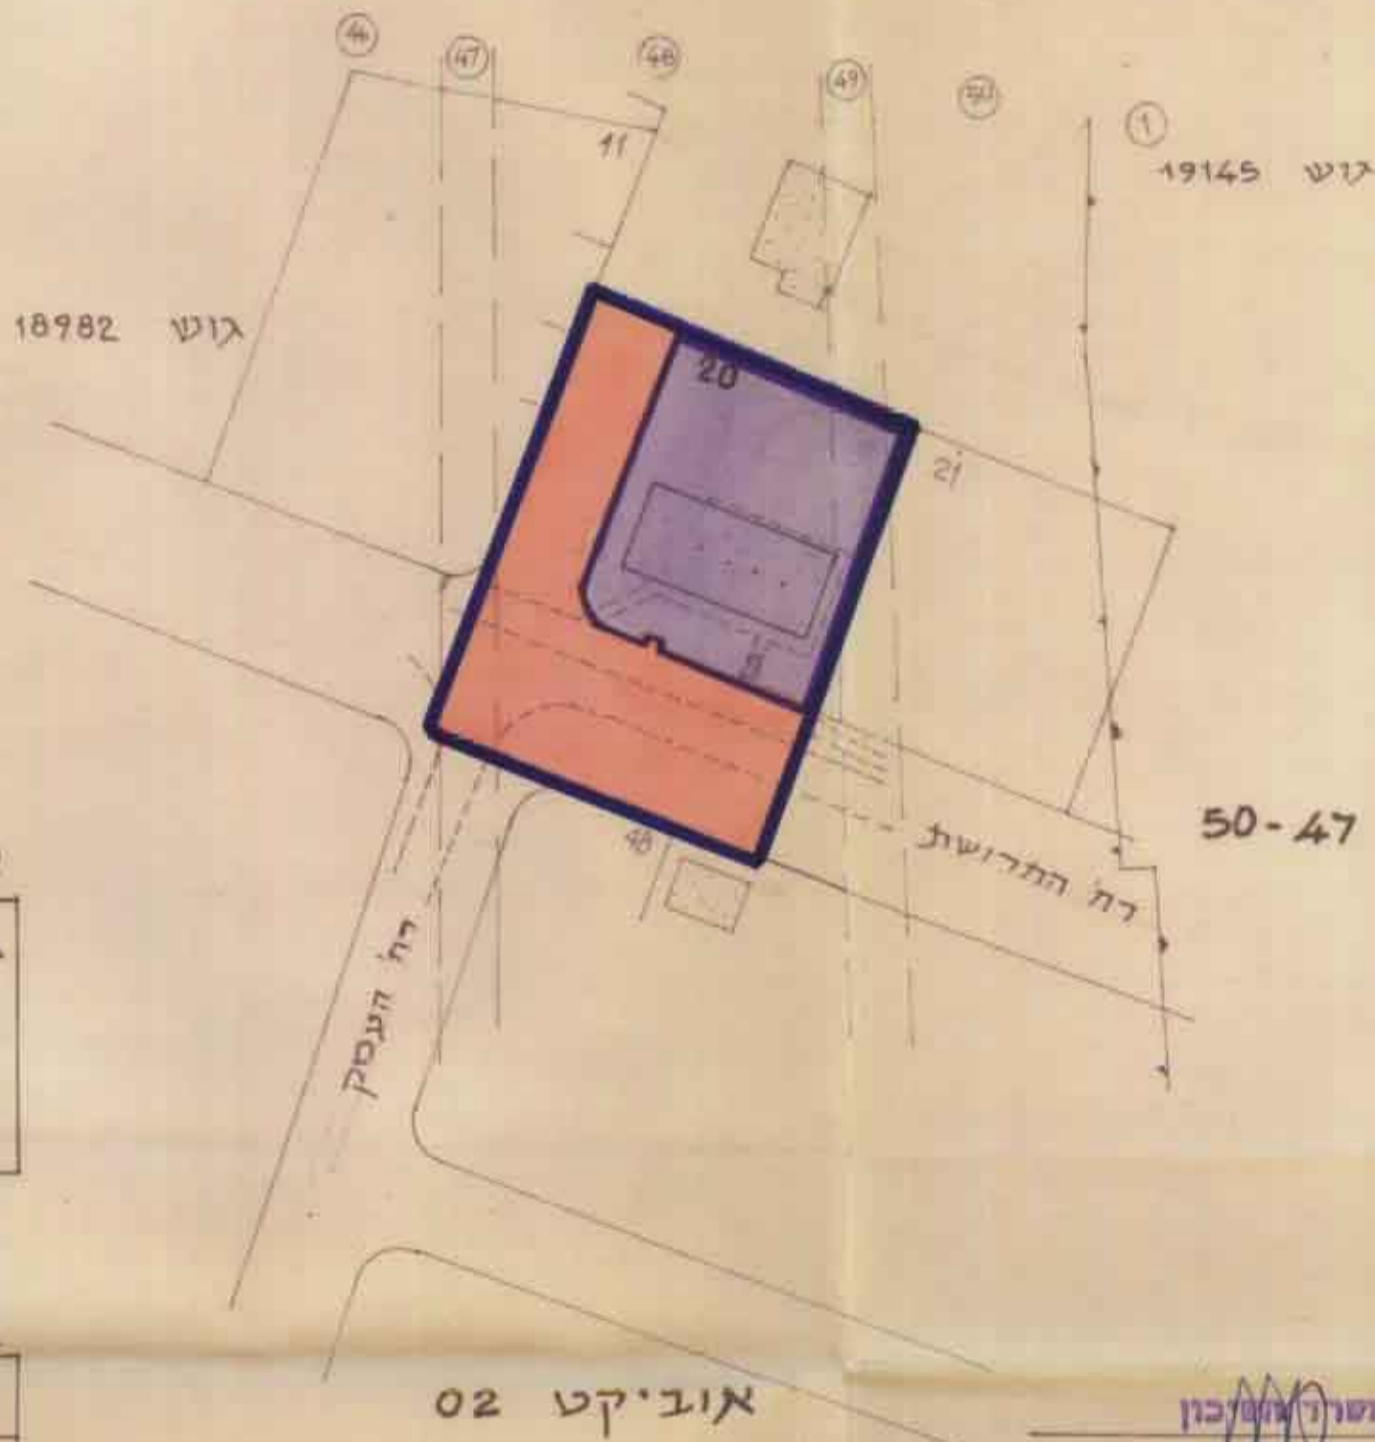

תכנית שיכון ציבורי

כרמיאל

-אזור תעשייה

הוכנה על פי חוק רישום שיכונים ציבוריים
(הוראת השעה) תשכ"ד - 1964

תכנית מס' 1/18/8
שנוי מס' 1 ל- 1/18/3

תנשים הסגובה קלמ 1:5000

מחוז : הצפון

נפה : עכו

מכון : כרמיאל

שכונה : אזור תעשייה

גוש : 18982, בחלקות: 47-50

שטח התכנית : 4,350 דונם

חוק רישום שכונים צבוריים
הוראת השעה - חשכ"ד - 1964
ועדת תאום

אושר בהתאם לחוק הנ"ל
תאריך: 28.7.77

חתימת נציג שד השכון-ז"ר
חתימת נציג שד הפנים
חתימת נציג סגור מוקדעי יזומאל

חתימת היוזם והמקיים

משרד התכנון

מינהל מקרקעי ישראל

חתימת בעל הקרקע

מקרא

	גבול התכנית
	אזור תעשייה
	דרכים וחניות

טבלת אזורים ושטחים

שם האזור	שטח כ"ס	שטח כ"ס צדונמיים	השטח כ"ס
אזור תעשייה	20	2,150	49.43
דרכים וחניות		2,200	50.57
סה"כ		4,350	100%

אוביקט 02

מבוסס על מפת מדידה של אגף
המדירות הממשלתית
עבודה מס' 3/5/84/4461