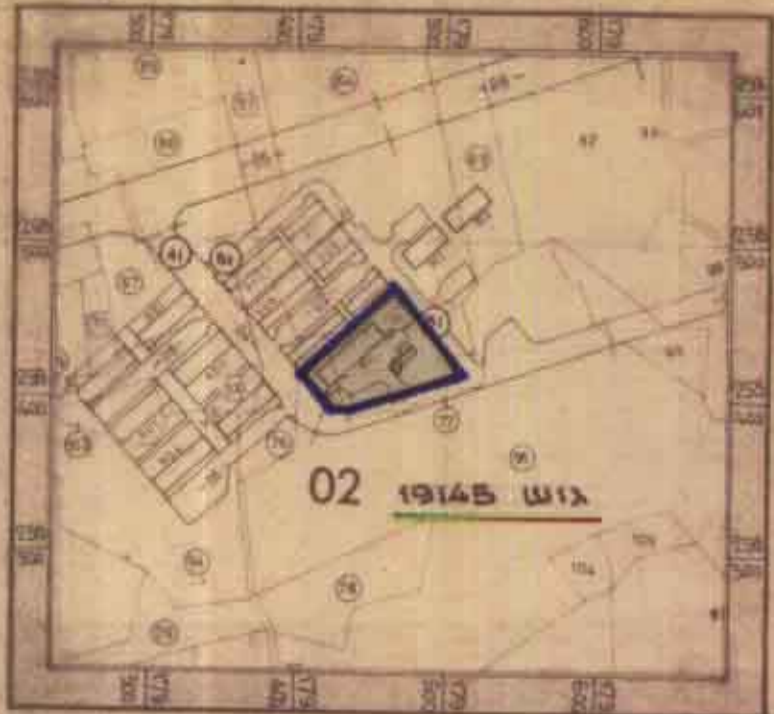

תכנית שכונ צבורי כרמיאל

הוכנה על פי חוק רישום שכונות צבוריים
(הוראת השעה) תשנ"ד - 1964.

תכנית מס' : 1/18/6

שנוי מס' 1 לת.ה.ש.צ. מס' 1/18/4
שנוי מס' 2 לת.ה.ש.צ. מס' 1/18/2

מחוז : הצפון
נפה : עכו
מקום : כרמיאל
בגוש : 19145
חלק מחלקות : 96,95,77,64
שטח התכנית : 3,203 דונם

טבלת שטחים ואזורים

תאור השטח	השטח ב"ד	%
אזור תעשייה	2,422	75.62
שטח צבורי פנאי	0,625	19.51
דרכים וחנינות	0,156	4.87
ס"ה כ" דונמים	3,203	100%