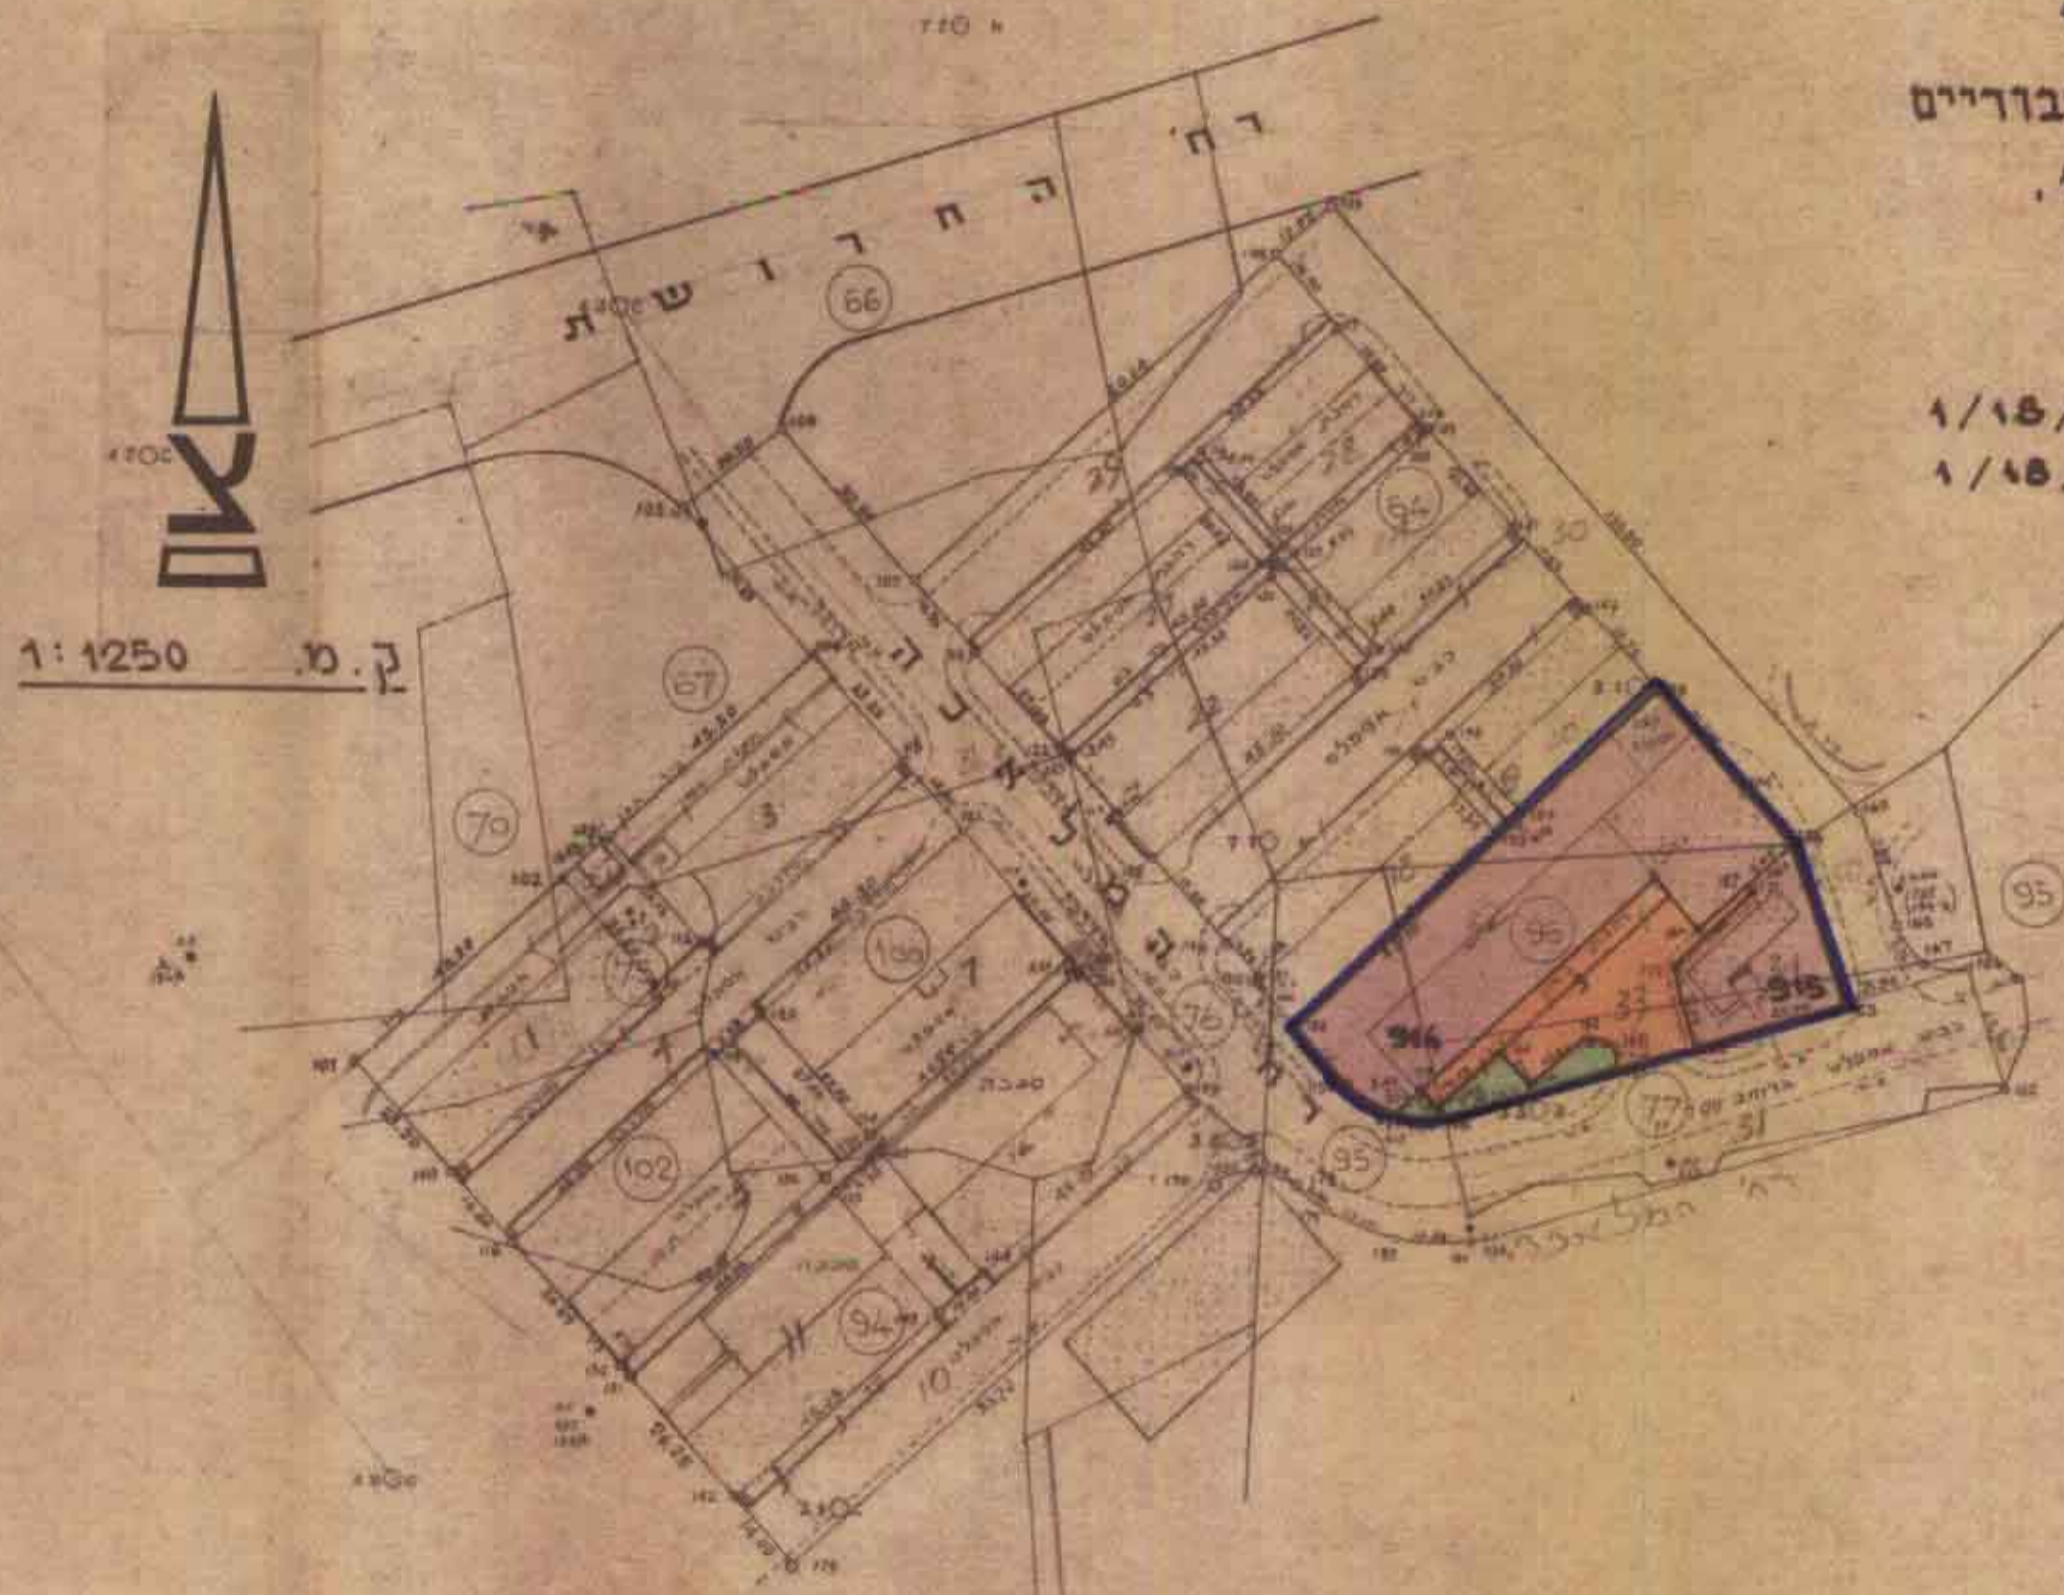

תכנית שכונ צבורי כרמיאל

הוכנה על פי חוק רישום שכונות צבוריים
(הוראת השעה) תשנ"ד - 1964.

תכנית מס' : 1/18/6

שנוי מס' 1 לת.ה.ש.צ. מס' 1/18/4
שנוי מס' 2 לת.ה.ש.צ. מס' 1/18/2

מחוז : הצפון
נפה : עכו
מקום : כרמיאל
בגוש : 19145
חלק מחלקות : 96,95,77,64
שטח התכנית : 3,203 דונם

טבלת שטחים ואזורים

תאור השטח	השטח ב"ד	%
אזור תעשייה	2,422	75.62
שטח צבורי פנאי	0,625	19.51
דרכים וחנינות	0,156	4.87
ס"ה כ" דונמים	3,203	100%