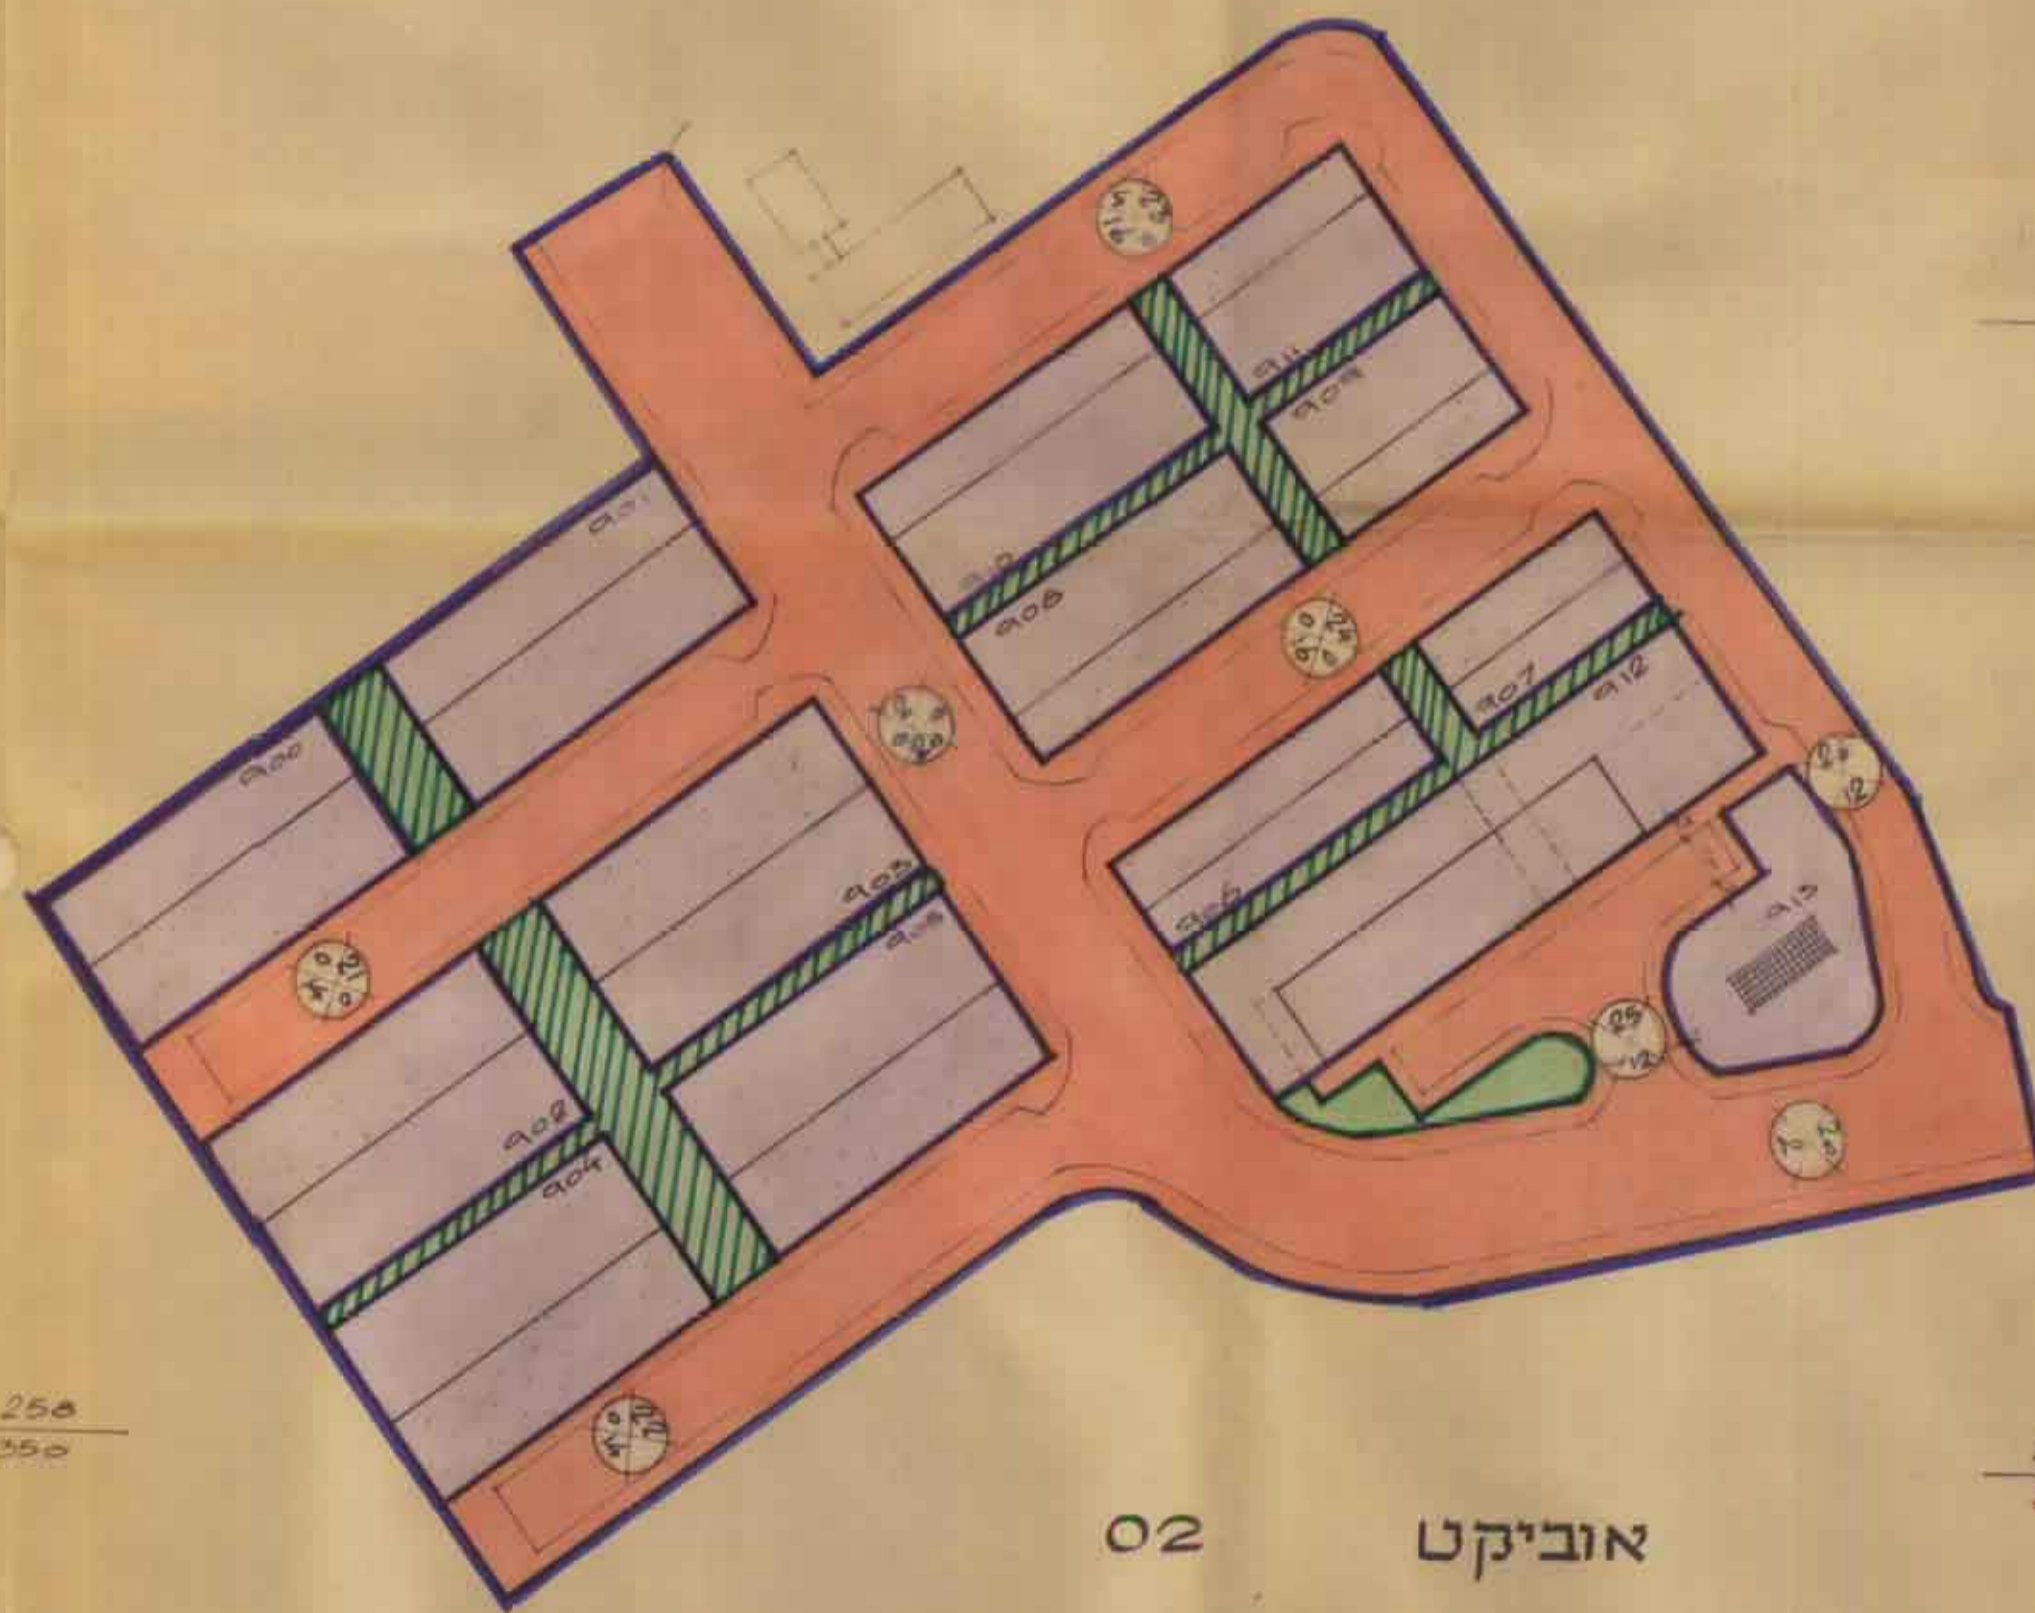

תכנית שכונ צבורי כדמיאל

הזכנה עפ"י חוק רישום שכונים צבוריים
(הוראת השעה) תשכ"ד 1964
תכנית מס 1/18/2

חלק מגוש : 19145

סקר

-  גבול התכנית
-  כבישים וחניות
-  אזור תעשייה
-  מס' הרחוב קו בנין
-  רוחב הרחוב שטח פרטי פתוח
-  שבילים

44.6	1270	אזור תעשייה
0.7	0.20	שטח פרטי פתוח
5.8	1.65	שבילים
48.9	13.90	כבישים
28.45		ס"ה

אוביקט 02

חתימת היוזם : משרד השיכון
חתימת המגיש : משרד השיכון
חתימת בעל הקרקע : מינהל מקרקעי ישראל

חוק רישום שכונים צבוריים
הוראת השעה - תשכ"ד - 1964
ועדת תאום
אושר בהתאם לחוק הנ"ל
תאריך: 21.9.68
חתימת נציג שר השיכון-ז"ר
חתימת נציג שר הפנים
חתימת נציג מנהל מקרקעי ישראל