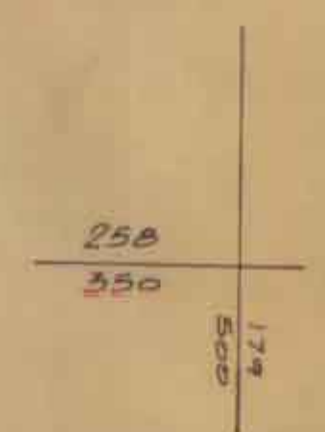

תכנית שכונ צבורי כדמיאל

הזכנה עפ"י חוק רישום שכונים צבוריים
(הוראת השעה) תשכ"ד 1964
תכנית מס 1/18/2

חלק מגוש : 19145

סקר

-  גבול התכנית
-  כבישים וחניות
-  אזור תעשייה
-  מס' הרחוב קו בנין
-  רוחב הרחוב שטח פרטי פתוח
-  שבילים

44.6	1270	אזור תעשייה
0.7	0.20	שטח פרטי פתוח
5.8	1.65	שבילים
48.9	13.90	כבישים
28.45		ס"ה

אוביקט 02

חתימת היוזם : משרד השיכון
חתימת המגיש : משרד השיכון
חתימת בעל הקרקע : מינהל מקרקעי ישראל

חוק רישום שכונים צבוריים
הוראת השעה - תשכ"ד - 1964
ועדת תאום
אושר בהתאם לחוק הנ"ל
תאריך: 21.9.68
חתימת נציג שר השיכון-ז"ר
חתימת נציג שר הפנים
חתימת נציג מנהל מקרקעי ישראל