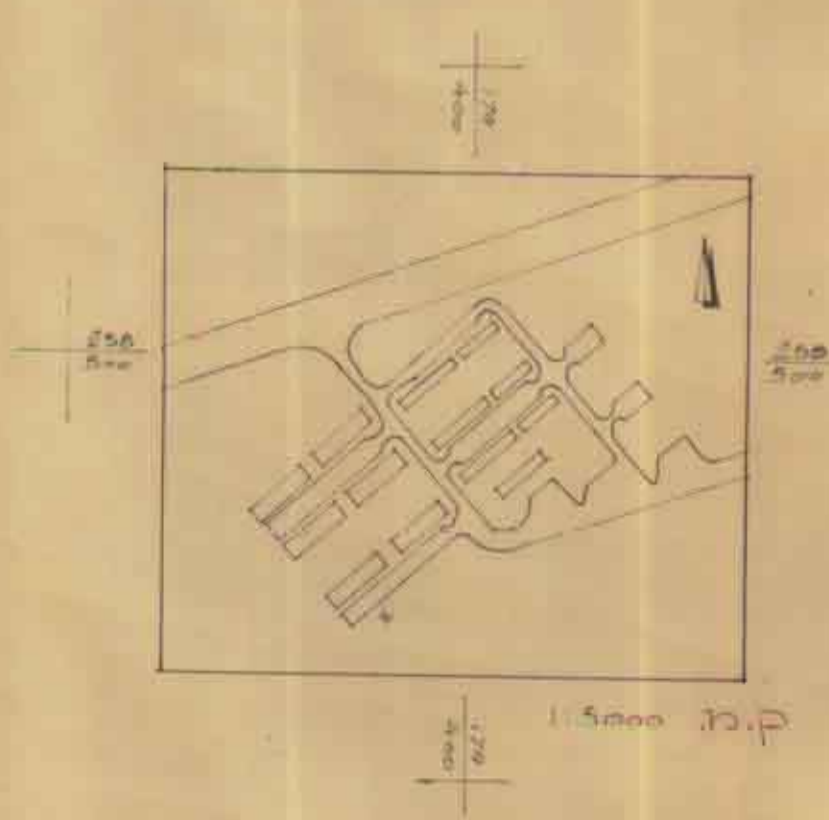

תכנית שכונ צבורי כדמיאל

הזכנה עפ"י חוק רישום שכונים צבוריים
(הוראת השעה) תשכ"ד 1964
תכנית מס 1/18/2

חלק מגוש : 19145

סקר

-  גבול התכנית
-  כבישים וחניות
-  אזור תעשייה
-  מס' הרחוב קו בנין
-  רוחב הרחוב שטח פרטי פתוח
-  שבילים

44.6	1270	אזור תעשייה
0.7	0.20	שטח פרטי פתוח
5.8	1.65	שבילים
48.9	13.90	כבישים
28.45		ס"ה

אוביקט 02

חתימת היוזם : משרד השיכון
חתימת המגיש : משרד השיכון
חתימת בעל הקרקע : מינהל מקרקעי ישראל

חוק רישום שכונים צבוריים
הוראת השעה - תשכ"ד - 1964
ועדת תאום
אושר בהתאם לחוק הנ"ל
תאריך: 21.9.68
חתימת נציג שר השיכון-ז"ר
חתימת נציג שר הפנים
חתימת נציג מנהל מקרקעי ישראל