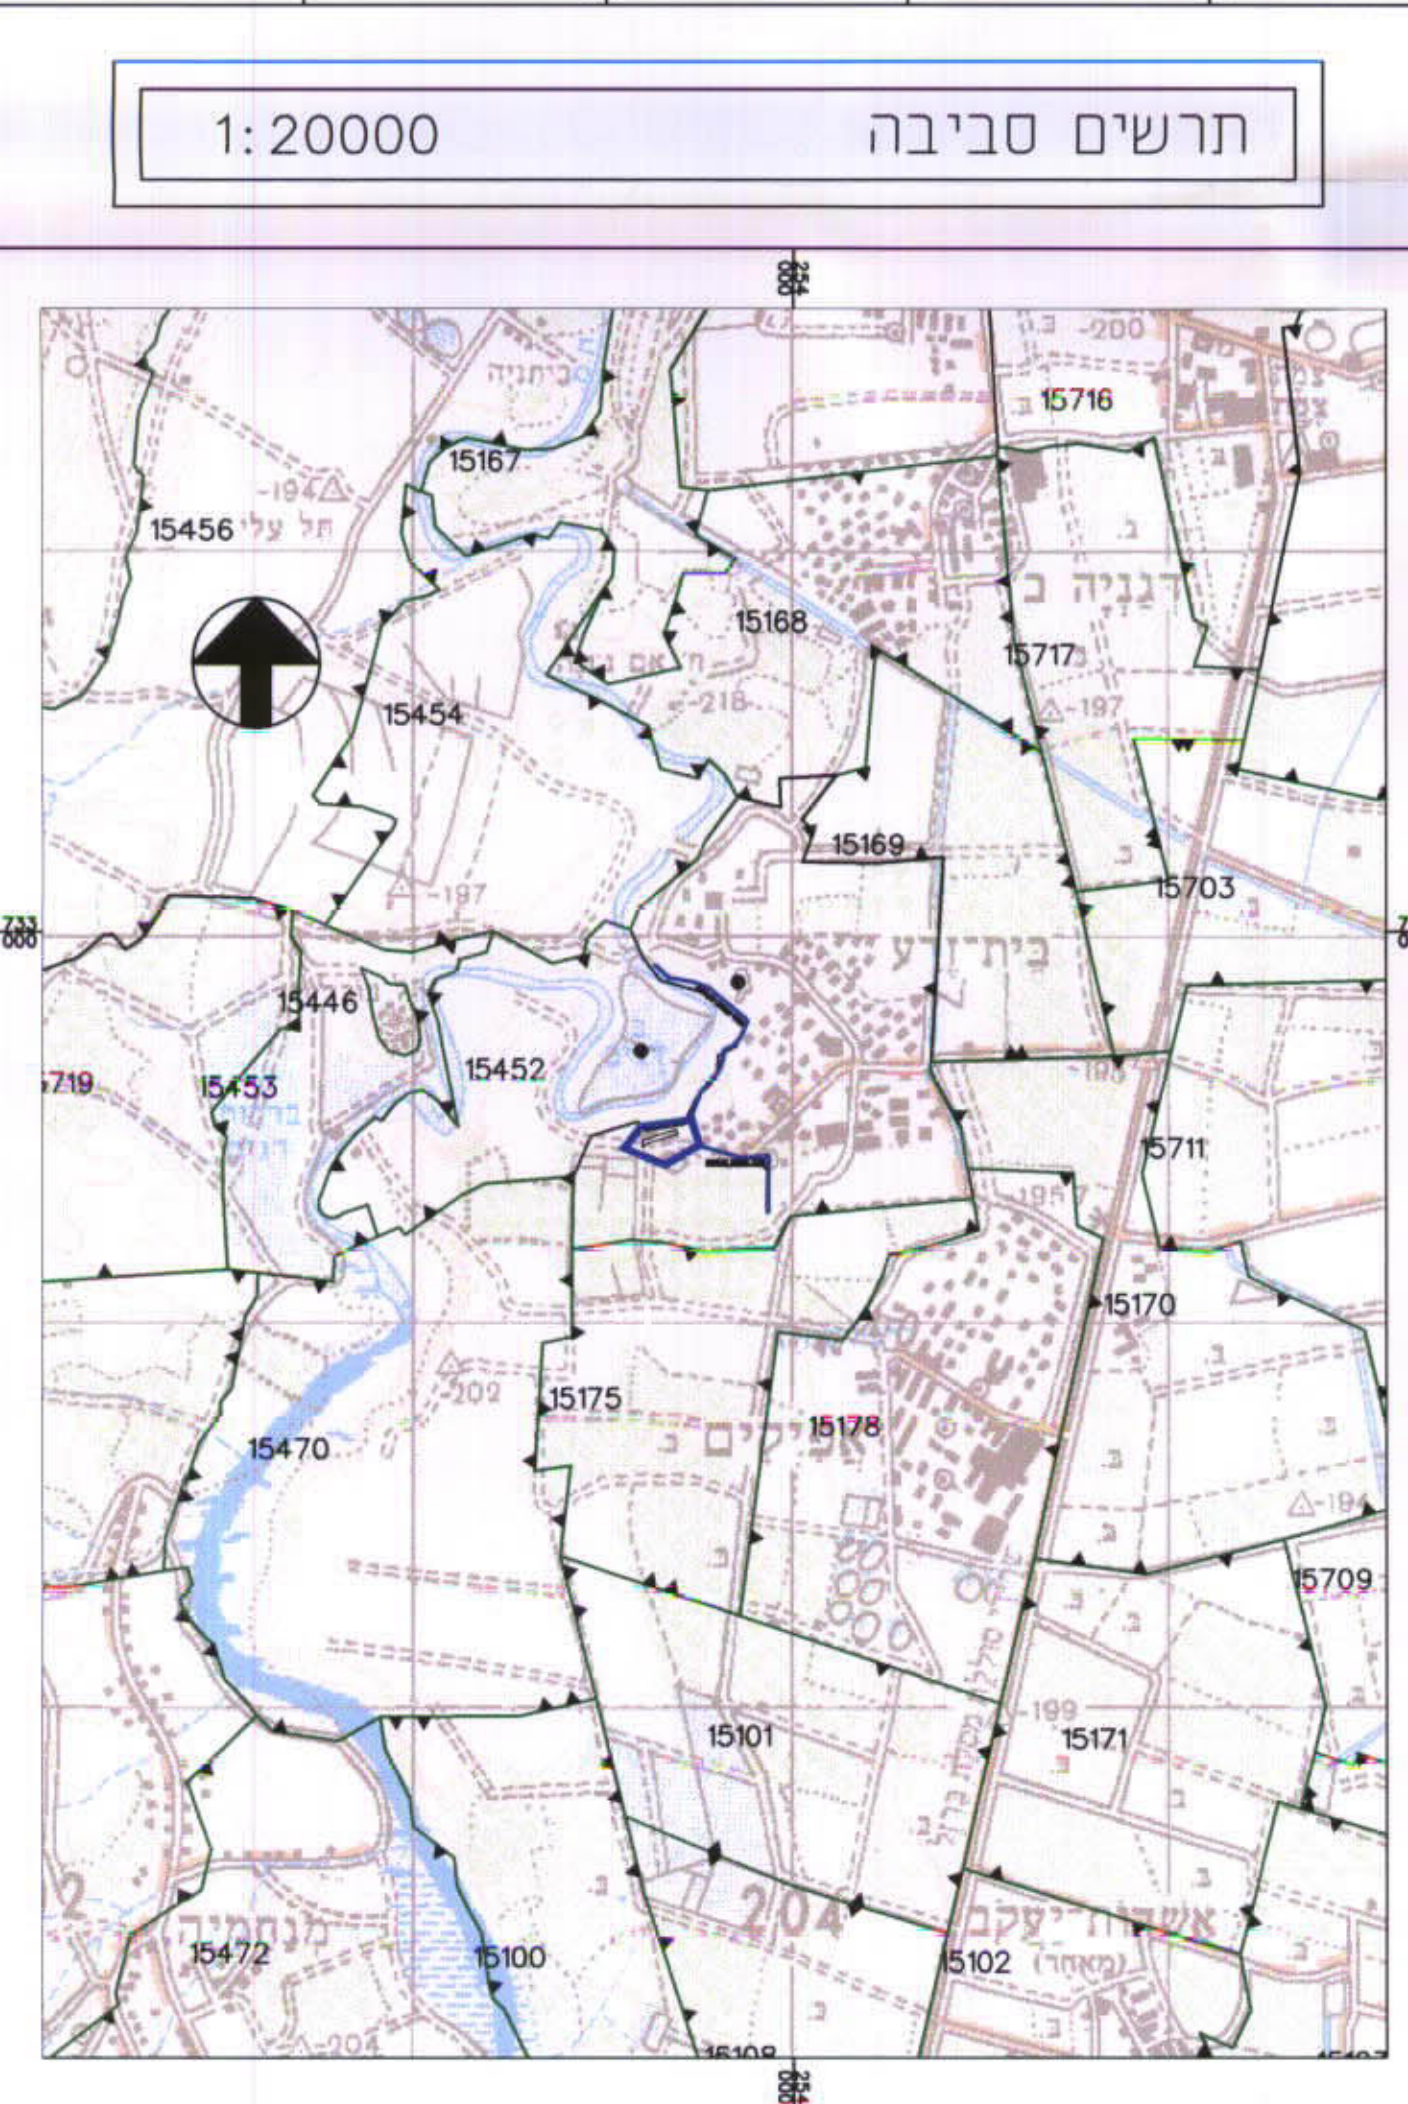

חתימות

היוזם : *קיבוץ בית זרע*

המתכנן : *א.ב. תכנון משרד עמק הירדן מרכז אזורי צמח ומיקוד טל: 04-6751960, 6751808*

הועדה המקומית :

הועדה המחוזית :

תאריך : 21/08/01

עידכונים :

שם וחתימה	תאריך	עידכון

טבלת אזורים ושטחים

טבלת שימושי קרקע

יעוד השטח	מצב קיים		מצב מוצע	
	שטח בדונם	% שטח ב-100%	שטח בדונם	% שטח ב-100%
שטח מיבני משק	9.30	100.00%	-	-
שטח פרטי פתוח	-	-	9.30	100.00%
סה"כ שטח התוכנית	9.30	100%	9.30	100%

טובי מחשב

א.ב.תכנון

חברה קיבוצית לאדריכלות ייעוץ והנדסה בע"מ
מ.א. עמק הירדן ד.ג. עמק הירדן 15132
טל: 04-6751960 פקס: 04-6751166