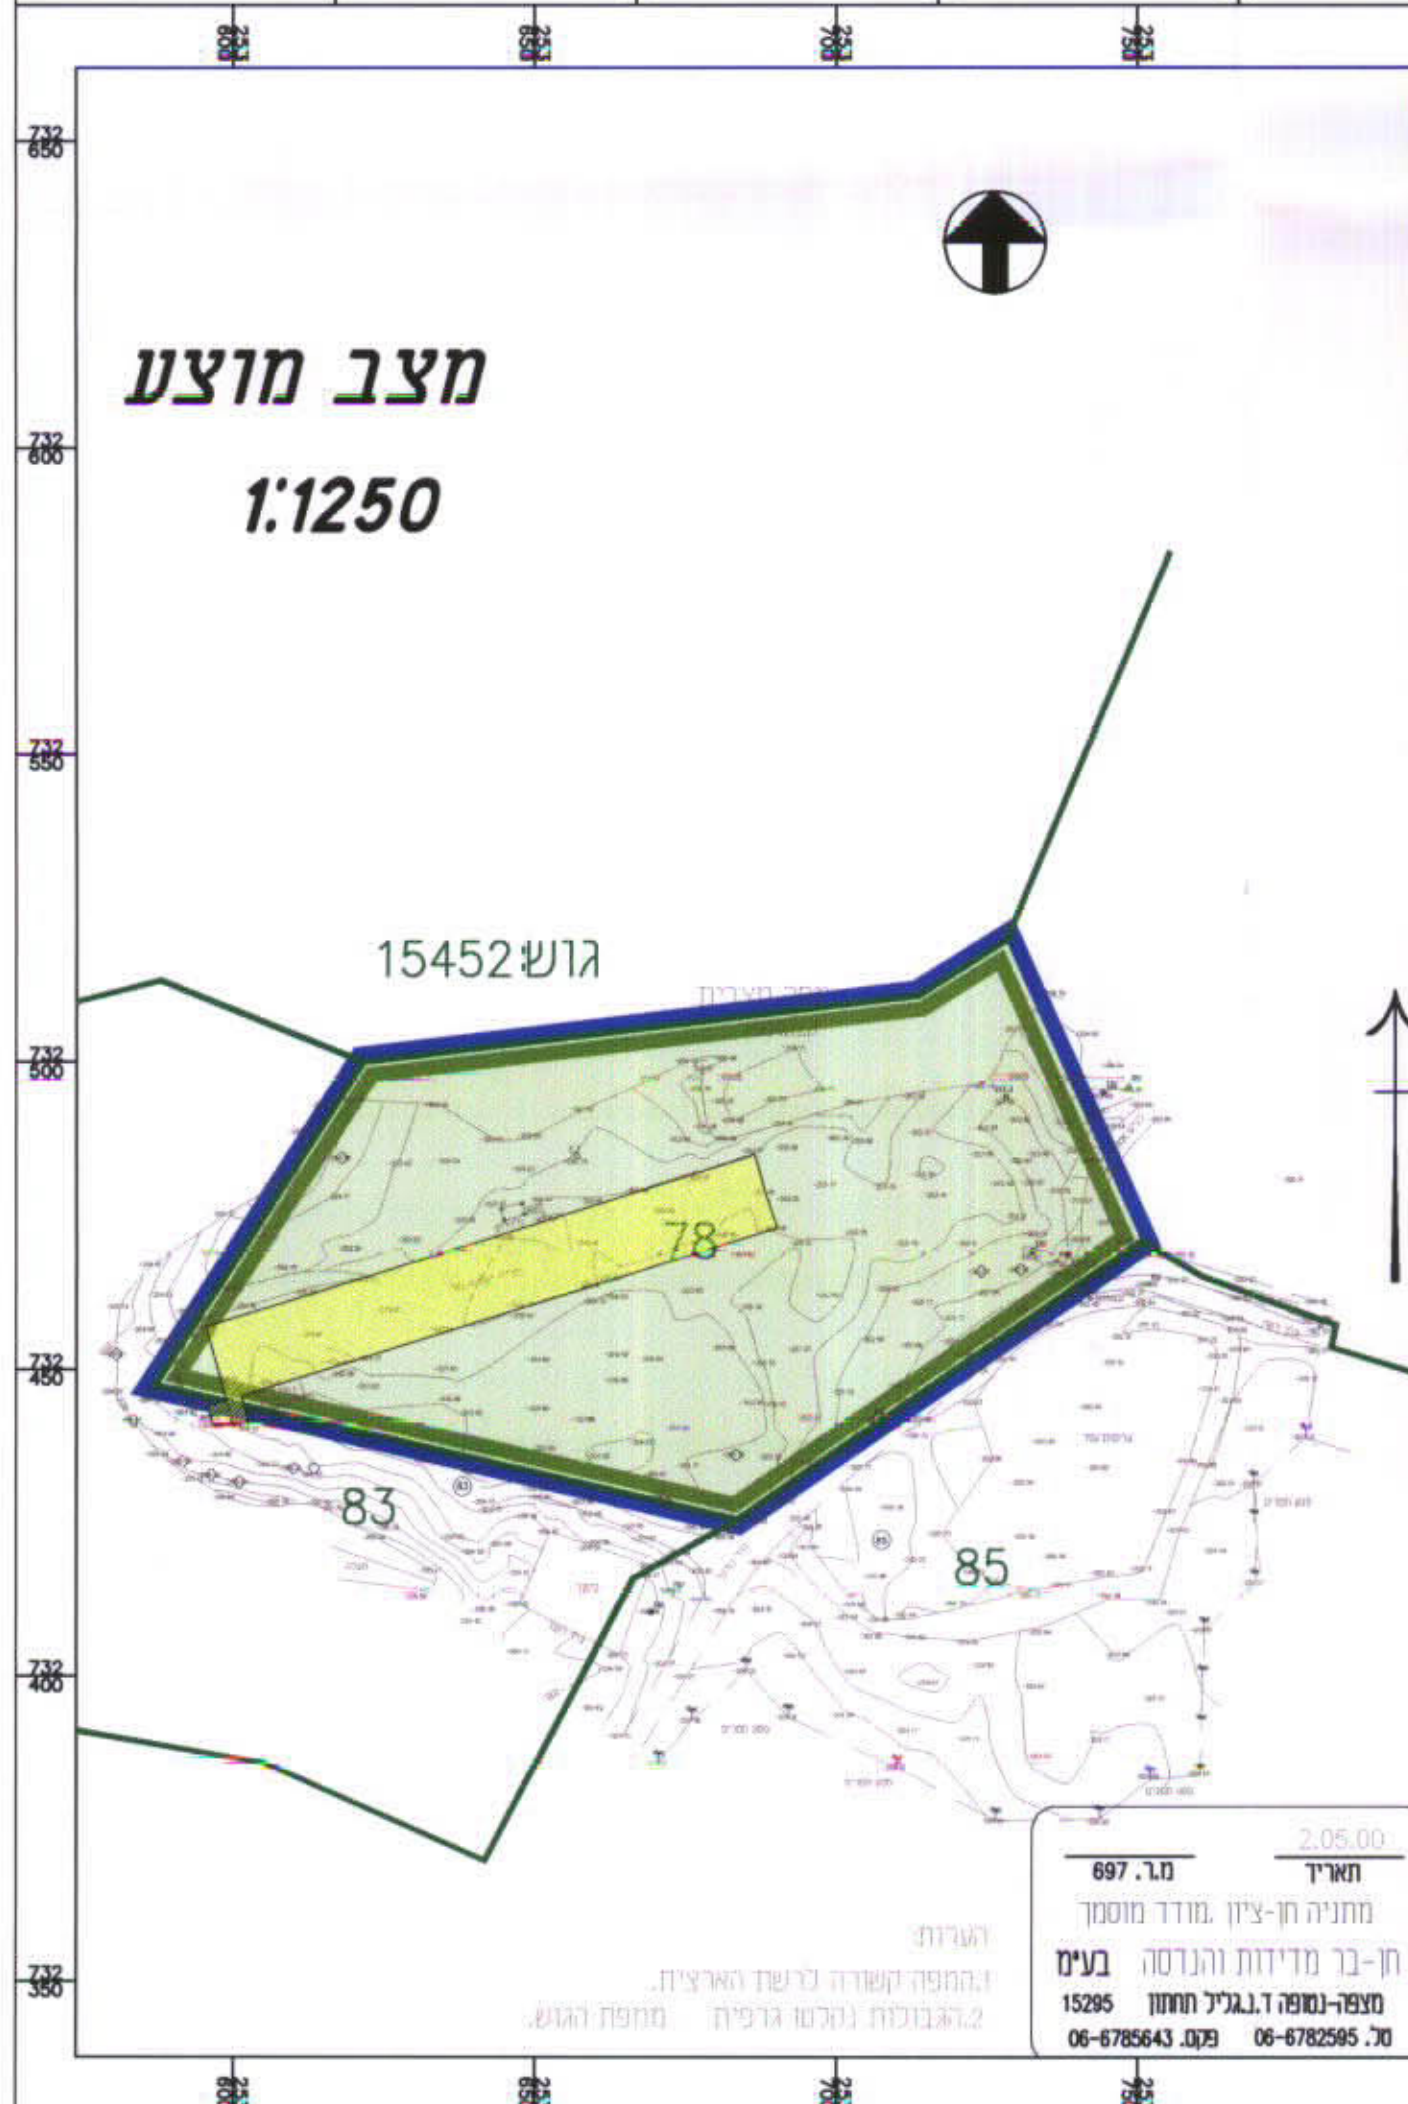

מקרא

	אזור חקלאי
	אזור מגורים
	אזור תעשייה
	שטח לבנייני משק
	שטח פרטי פתוח
	שטח ספורט
	מבנה להריסה
	גבול תכנית מאושרת
	גבול תכנית
	גבול גוש
	גבול חלקה ומיספרה

26

מחוז הצפון
נפת כנרת

תחום שיפוט מוניציפלי - מ"א עמק הירדן
תוכנית מסי ג' 12927
שינוי לתכנית ג/5128

מתכנן : **אדריכל דני קיזר, א.ב. תכנון - צמח**
ד.ג. עמק הירדן 15132
טל: 04-6751960 פקס: 04-6751166

שטח התכנית : 9.30 דונם

גושים וחלקות	גושים	חלקות שלמות	חלקי חלקות
	15174	-	78

הודעה על אישור תכנית מס. 12927/1965
מועצה מילוטס המיוזמים מס. 19.9.01

טבלת אזורים ושטחים

טבלת שימושי קרקע

יעוד השטח	מצב קיים		מצב מוצע	
	שטח בדונם	% שטח ב-100%	שטח בדונם	% שטח ב-100%
שטח מיבני משק	9.30	100.00%	-	-
שטח פרטי פתוח	-	-	9.30	100.00%
סה"כ שטח התוכנית	9.30	100%	9.30	100%