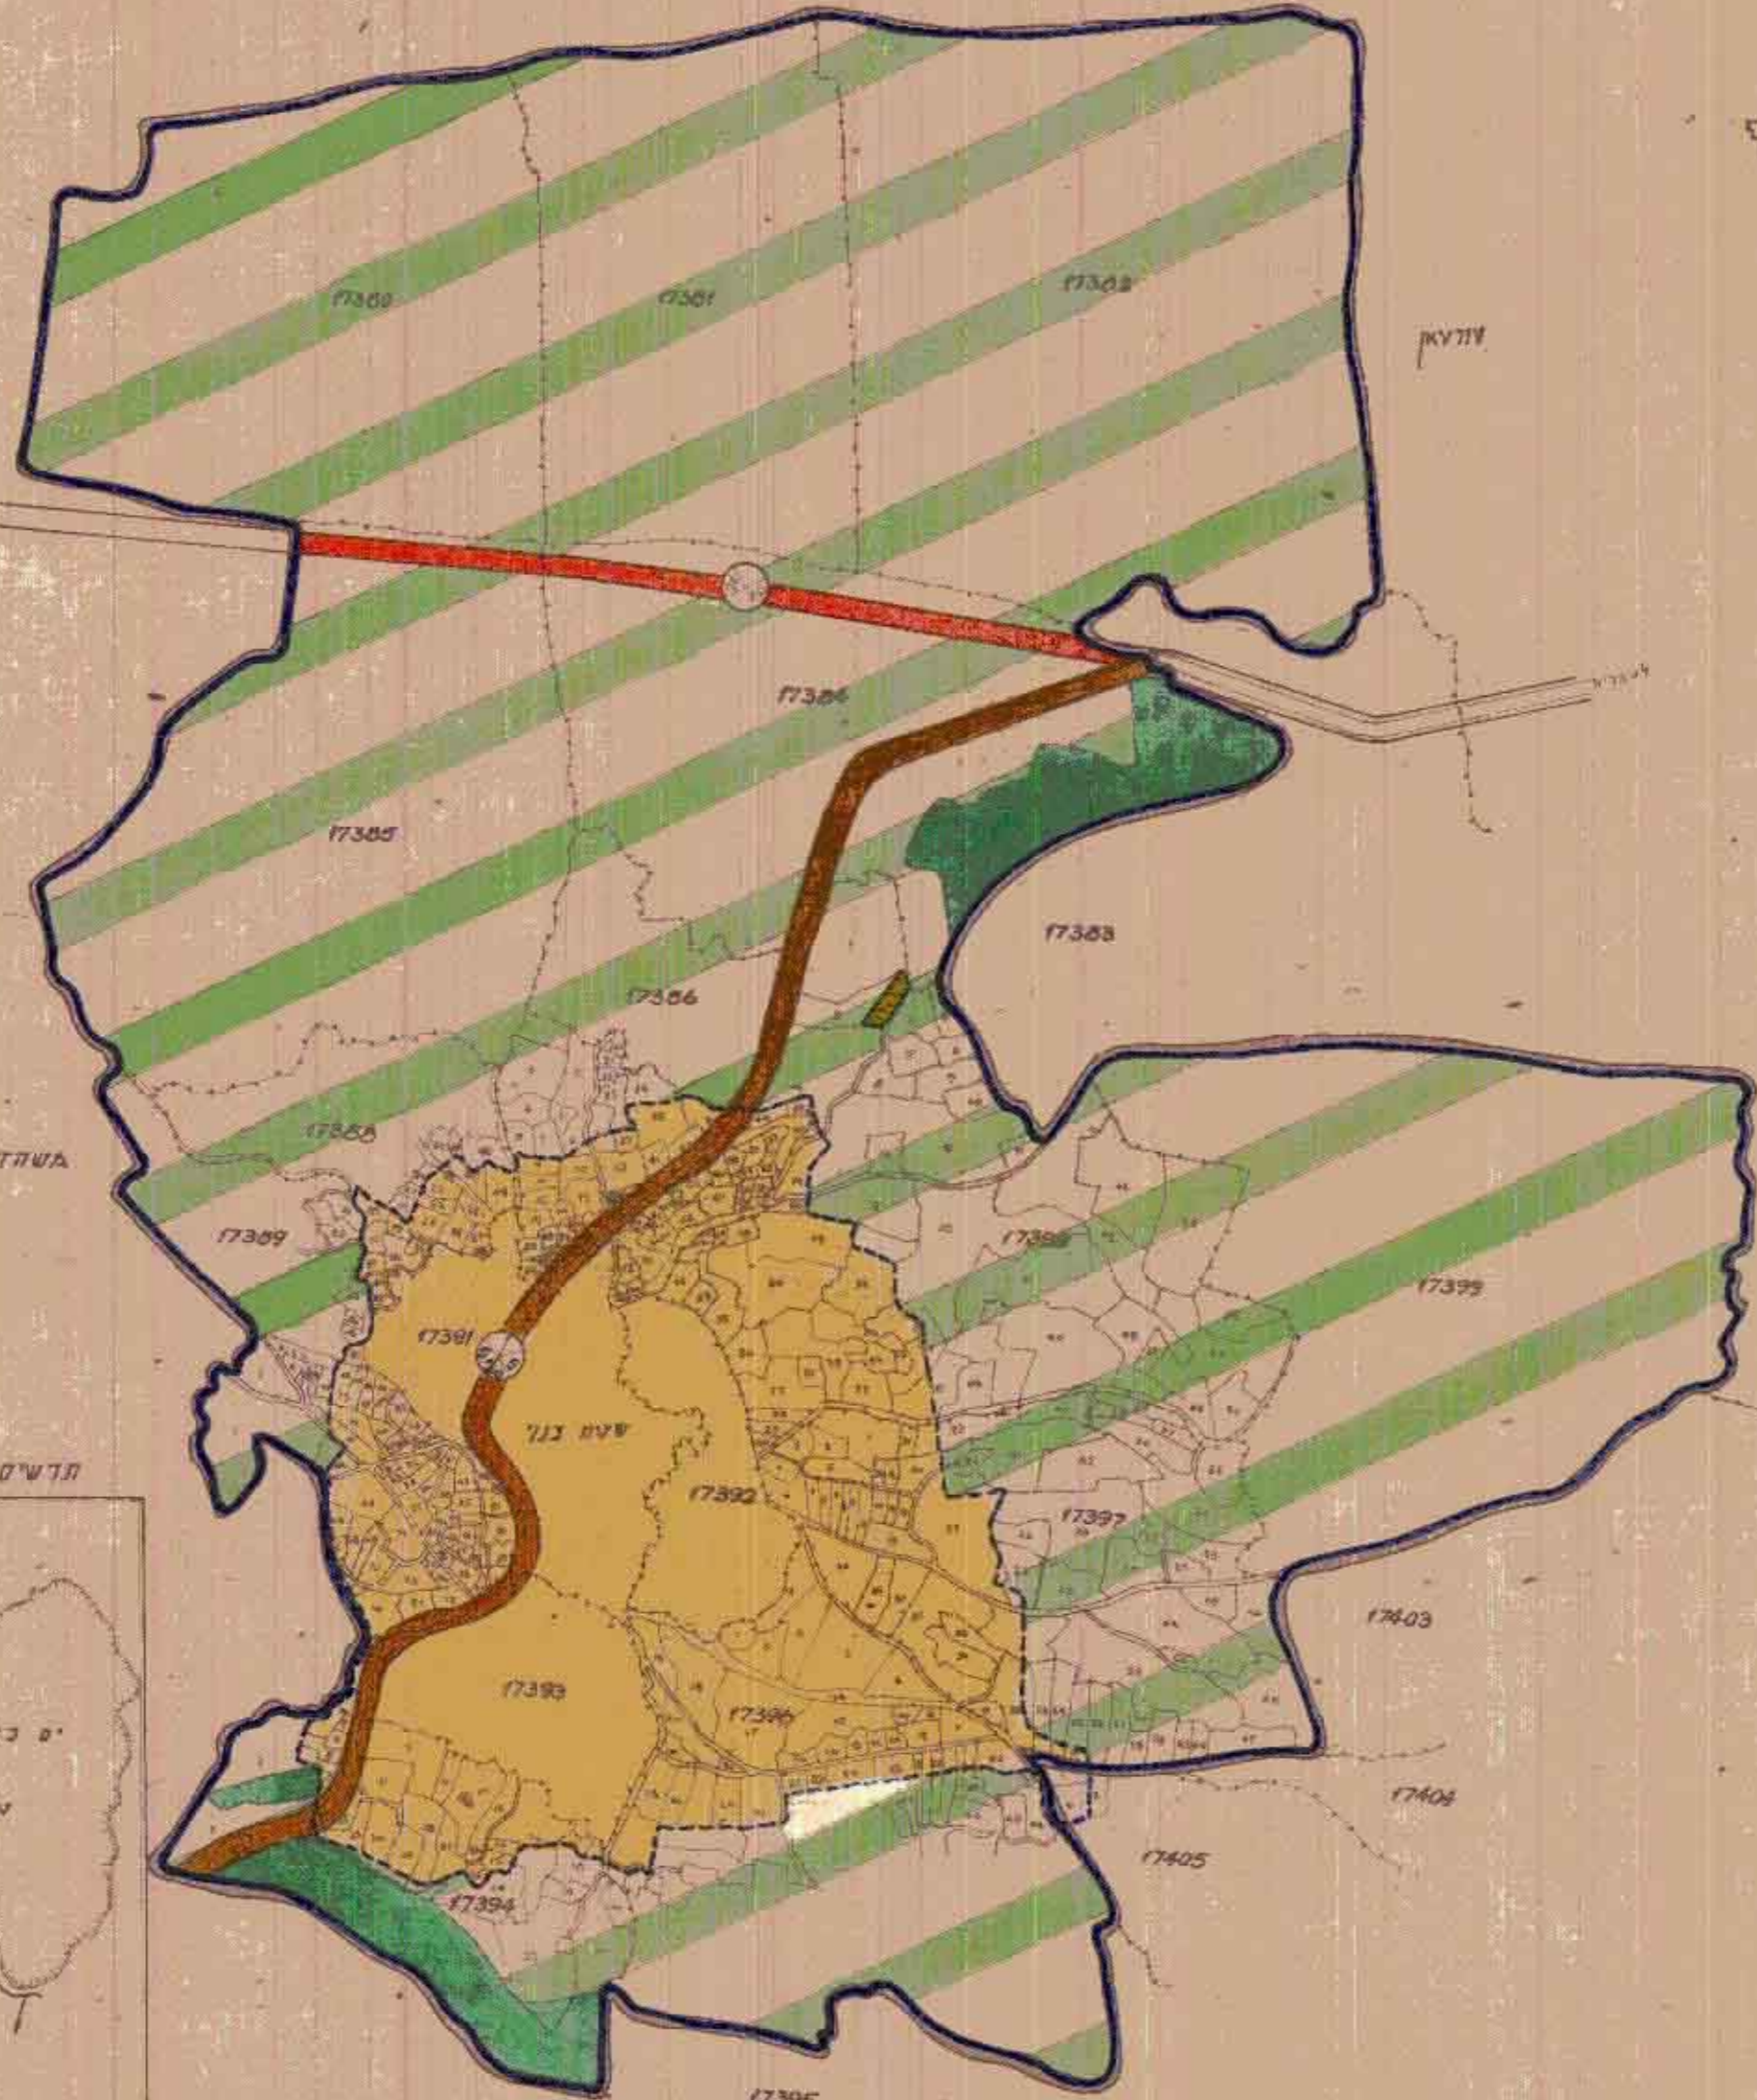

מחוז הצפון

מרחב תכנון מקומי הגליל המזרחי

תכנית מתאר מס': 1231

כפר כנא

השריט מס': 1

קמ: 1:10 000

שטח התכנית: 127 פ"ד

מס' תכנית: 1231
מס' חלק: 1231/1

מס' תכנית: 1231
מס' חלק: 1231/1
156 פ"ד

מס' תכנית: 1231
מס' חלק: 1231/1
156 פ"ד

מס' תכנית: 1231
מס' חלק: 1231/1
156 פ"ד

פעולות הקרקע: הינהל מקרקעי ישראל ואחרים
תחום התכנית: משרד הפנים

מקרא

-  מגול שטוח כפר כנא ונבול התכנית
-  שטח השריט מס': 2
-  פניש קיים
-  פניש חדש
-  יער קיים
-  יער חדש
-  שטח חקלאי
-  שטח להחבלה

תדשים הסובה קמ: 1:250-000