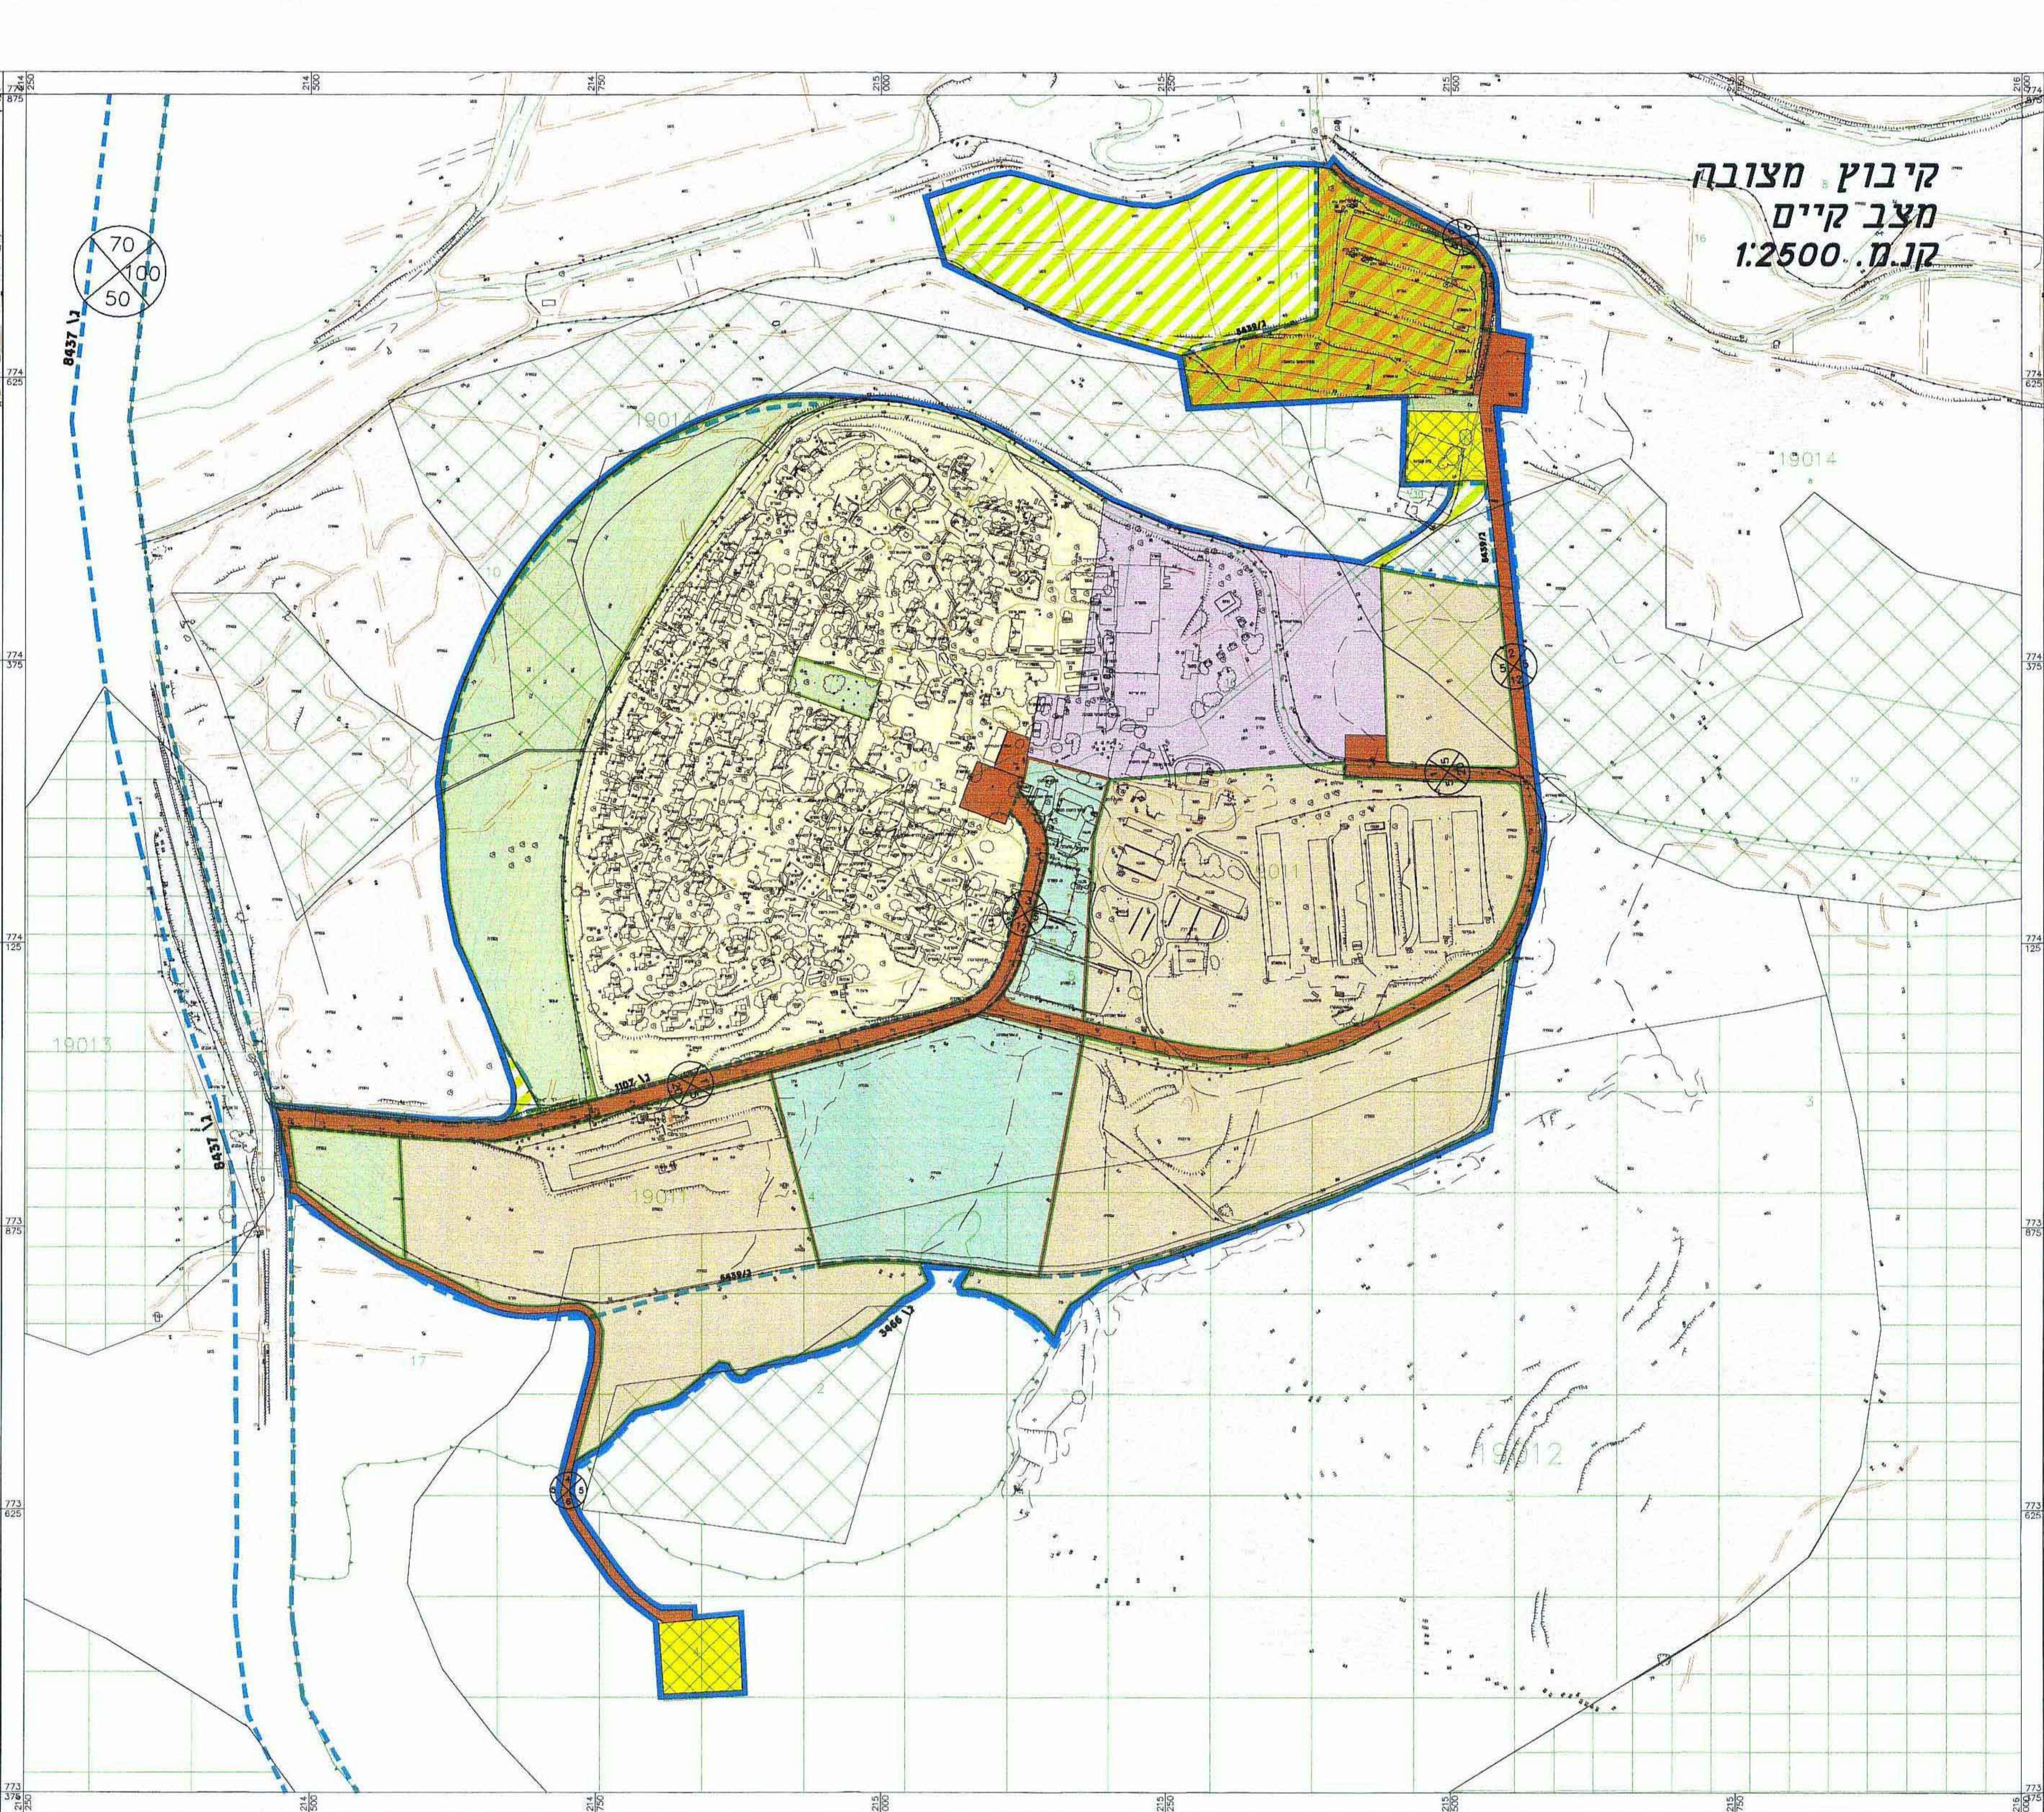

קיבוץ מצובה
מצב קיים
ק.מ. 1:2500

מצובה
 מפה סופוגרפית
 קנה מידה: 1:1250

1	2	3
---	---	---

מצביע יחיד ומודע על קרקע ובעלים כמים
 אומנות 1974
 אושרה בתוכנית 111 ועדה
 עם
 התייחסות

הצגת תוכנית
 28.10.02
 תוכנית עיריית מצובה

תוכנית עיריית מצובה
 28.10.02
 תוכנית עיריית מצובה

שם	תאריך	מחזור
1	2	3