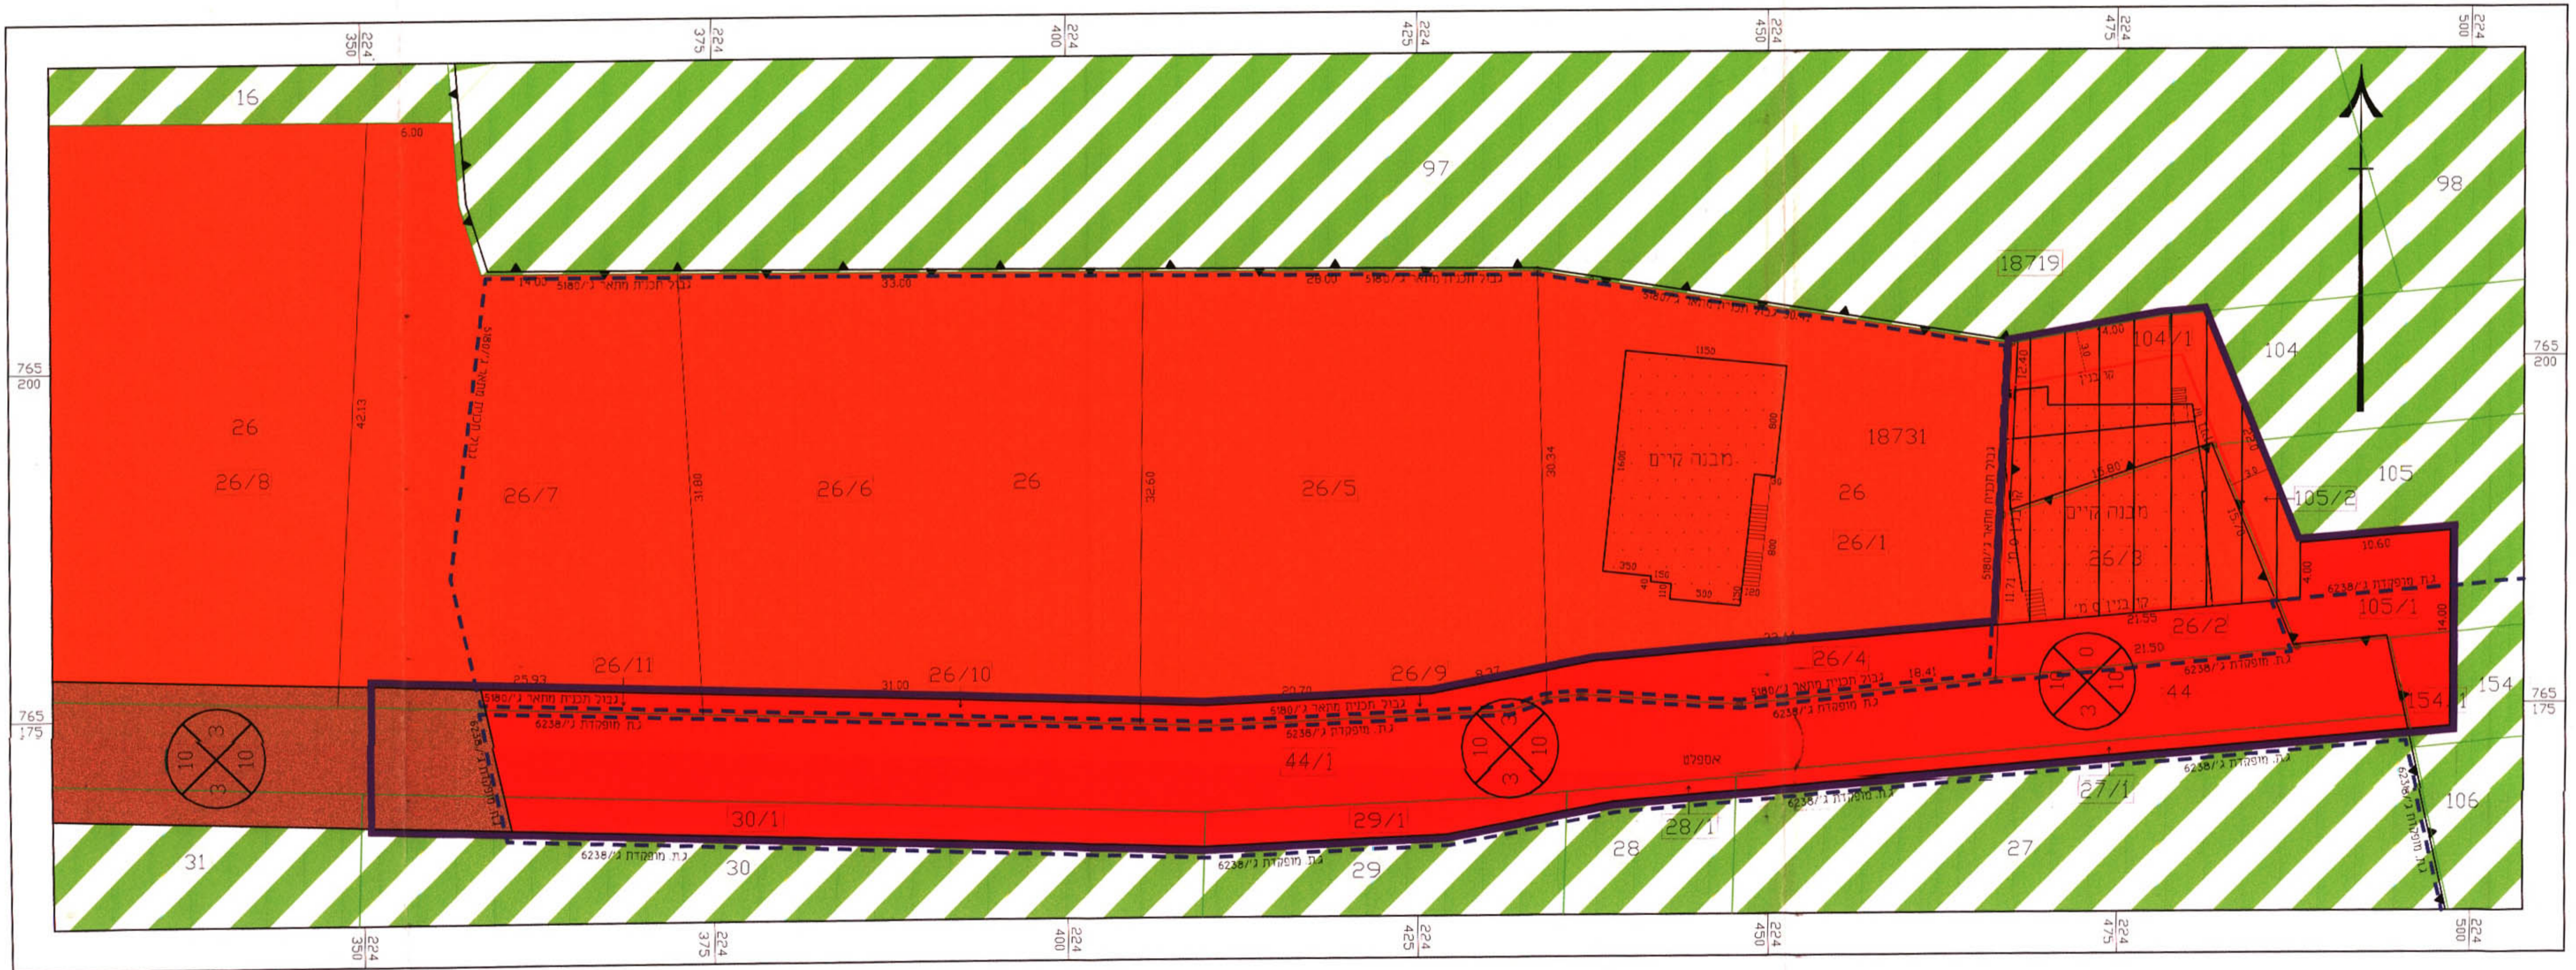

מצב מוצע

קנה מידה 1 : 250

מקרא מצב מוצע:

- אזור מגורים
- אזור מגורים מיוחד
- אזור חקלאי
- דרך מאושרת/קיימת
- דרך מוצעת
- בנין קיים
- מס' חלקה 26
- מס' מגרש 26/3
- מס' גוש 18731
- קו בנין מוצע
- גבול מגרש
- גבול חלקה
- גבול התכנית
- גבול תכנית מאושרת
- גבול גוש
- מס' הדרך
- קווי בנין
- רוחב הדרך