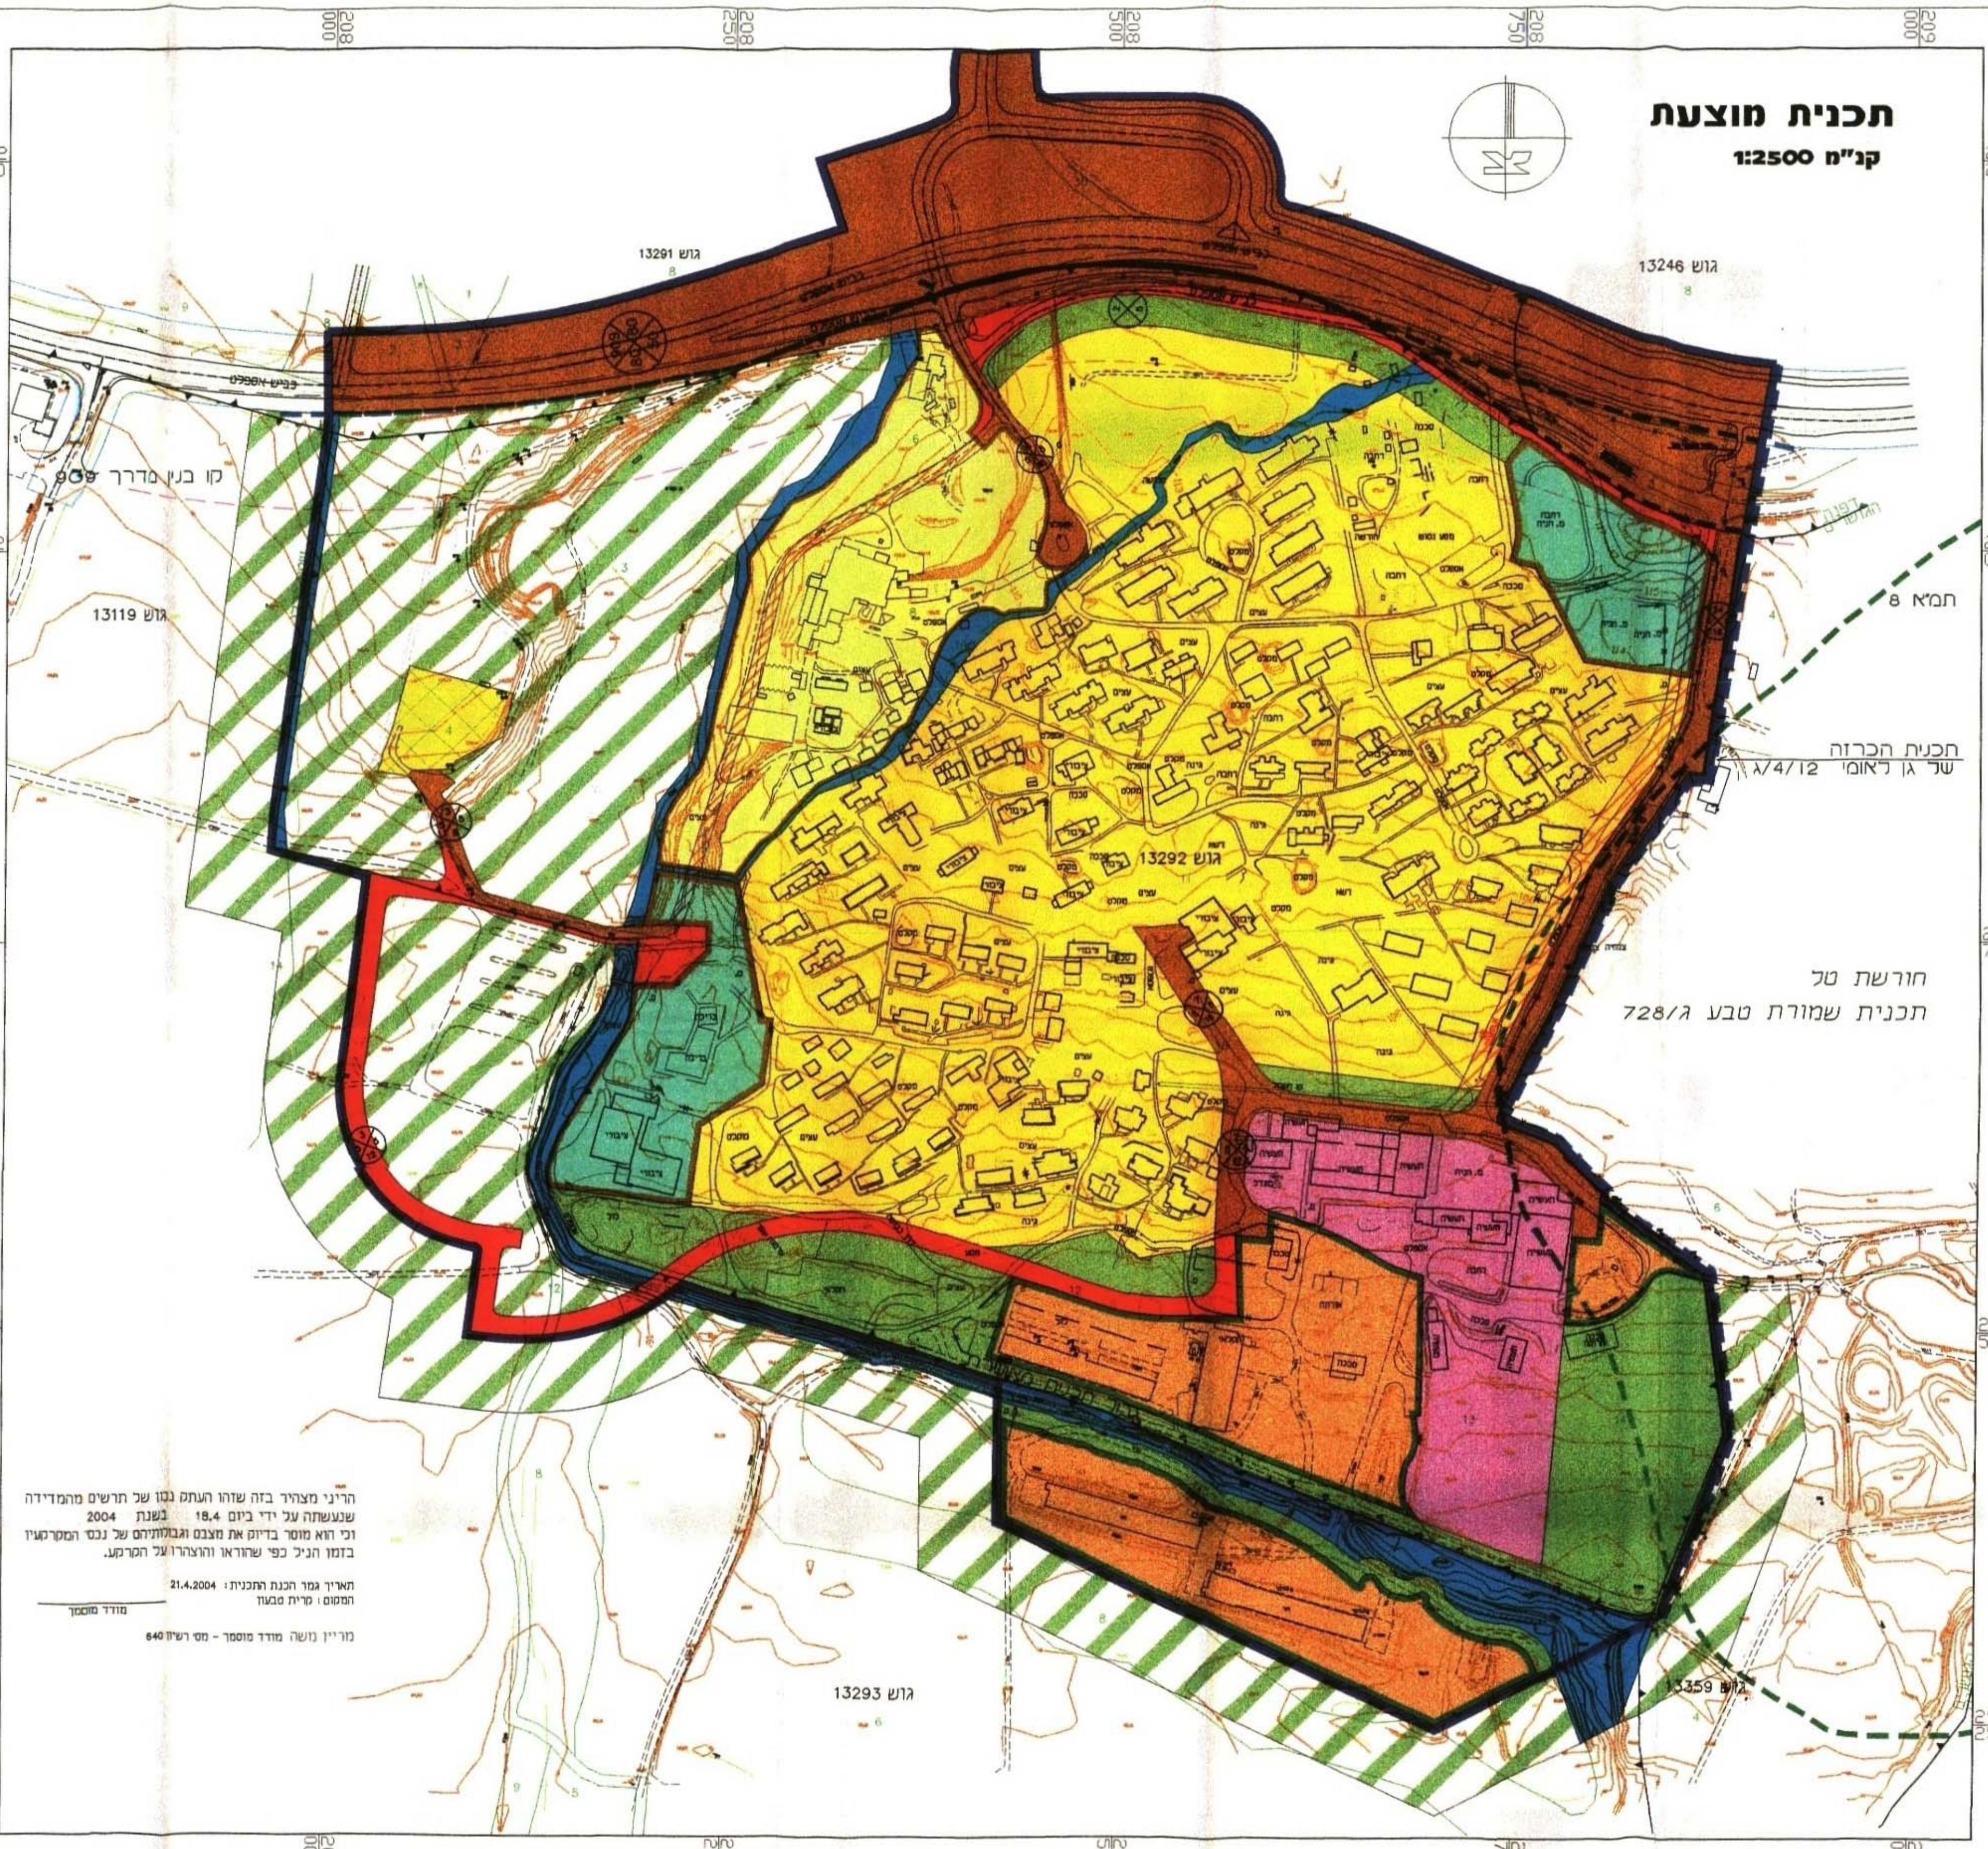

תכנית מוצעת

קני"ח 1:2500

גוש 13246

גוש 13291

קו בנין מדרג 900

גוש 13119

גוש 13292

גוש 13293

גוש 13359

תכנית הכרזה של גן ראומי 12/4/07

חורשת טל
תכנית שמורת טבע ג/728

הריני מצהיר בזה שזהו העתק נכון של תרשים מהמדידה שנעשתה על ידי ביום 18.4 בשנת 2004 וכי הוא מוסר בדיוק את מצבם וגבולותיהם של נכסי המקרקעין בזמן הניל כפי שהוראו והוצגו על המקום.

תאריך גמר הכנת התכנית: 21.4.2004
המסום: מרית סמנו

מודד מוסמך

מריין נושה מודד מוסמך - מס' רש"ח 640