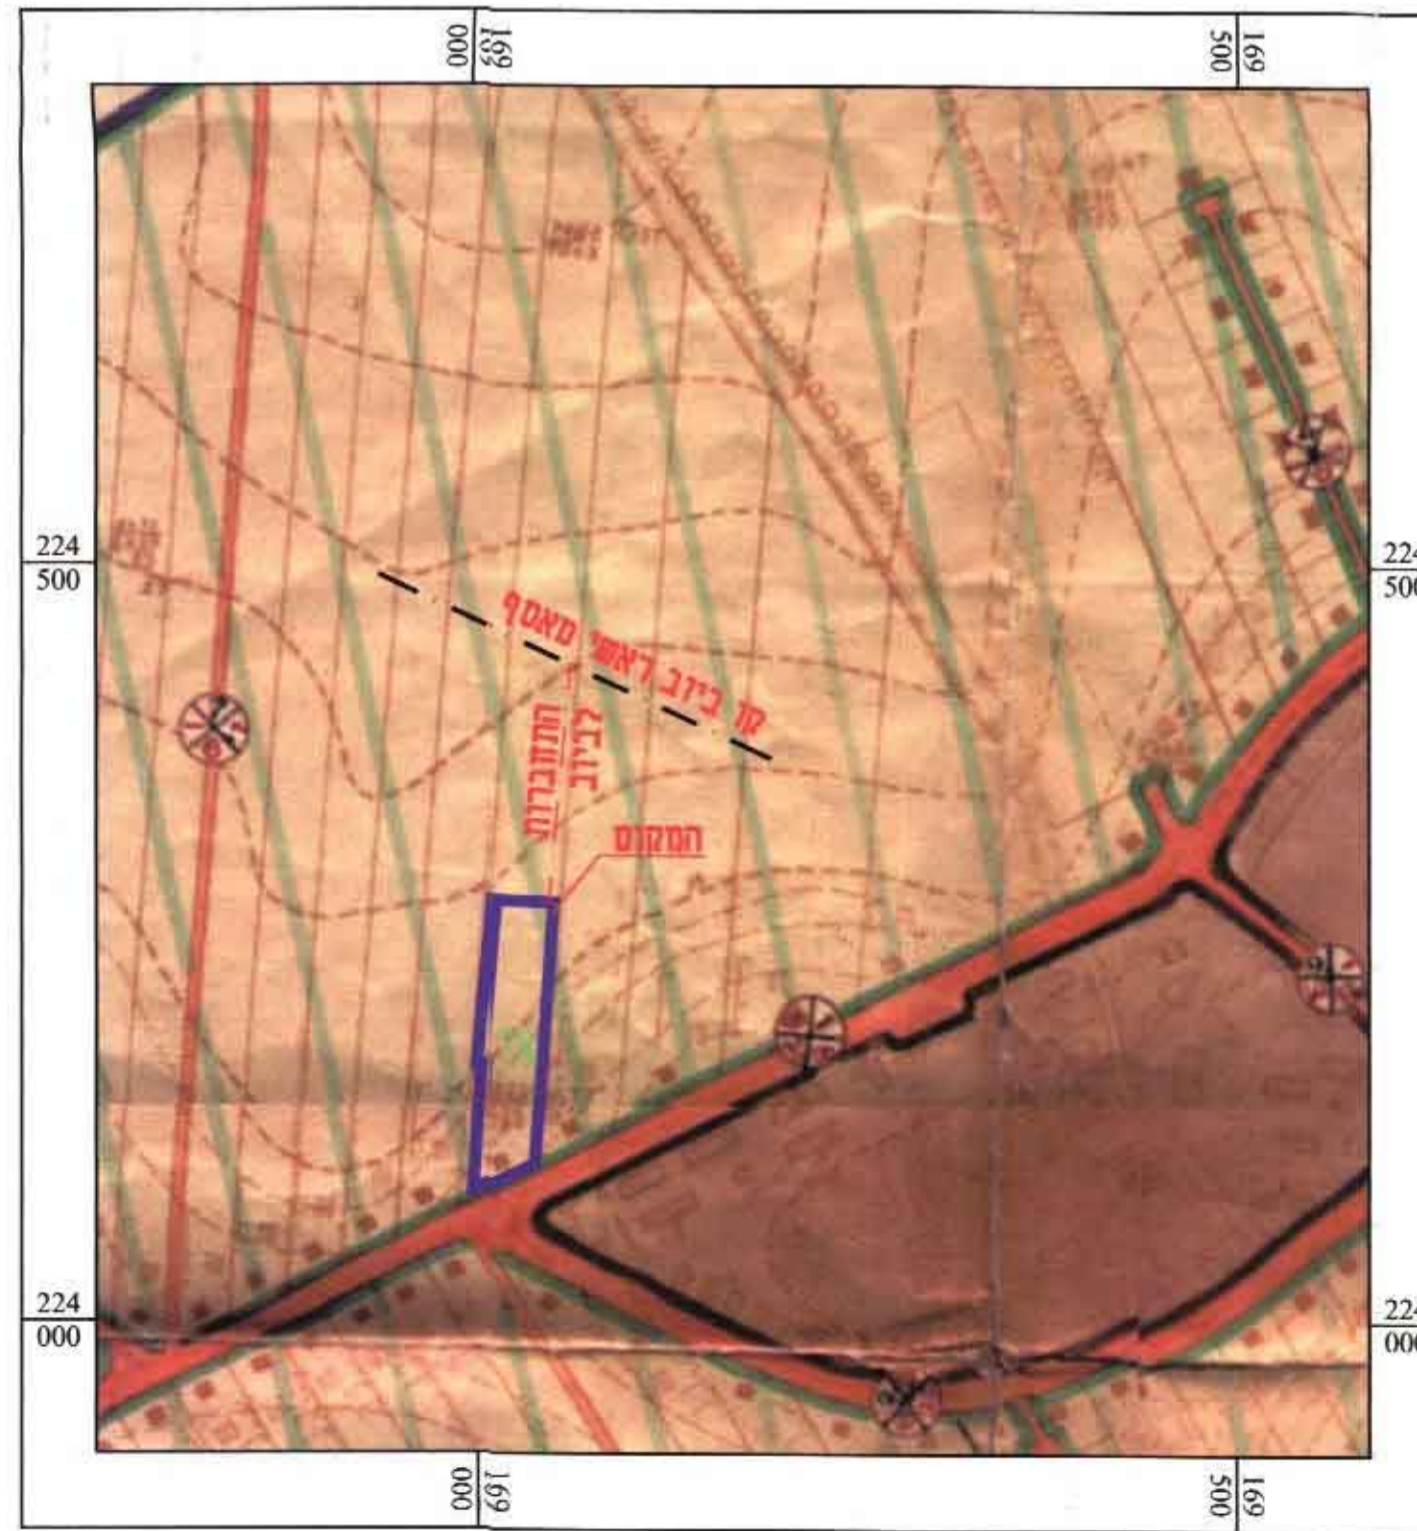

תרשים הסביבה ק.מ. 1:5000
בהתאם לתוכנית מפורטת מס' ג/8 - היגוב