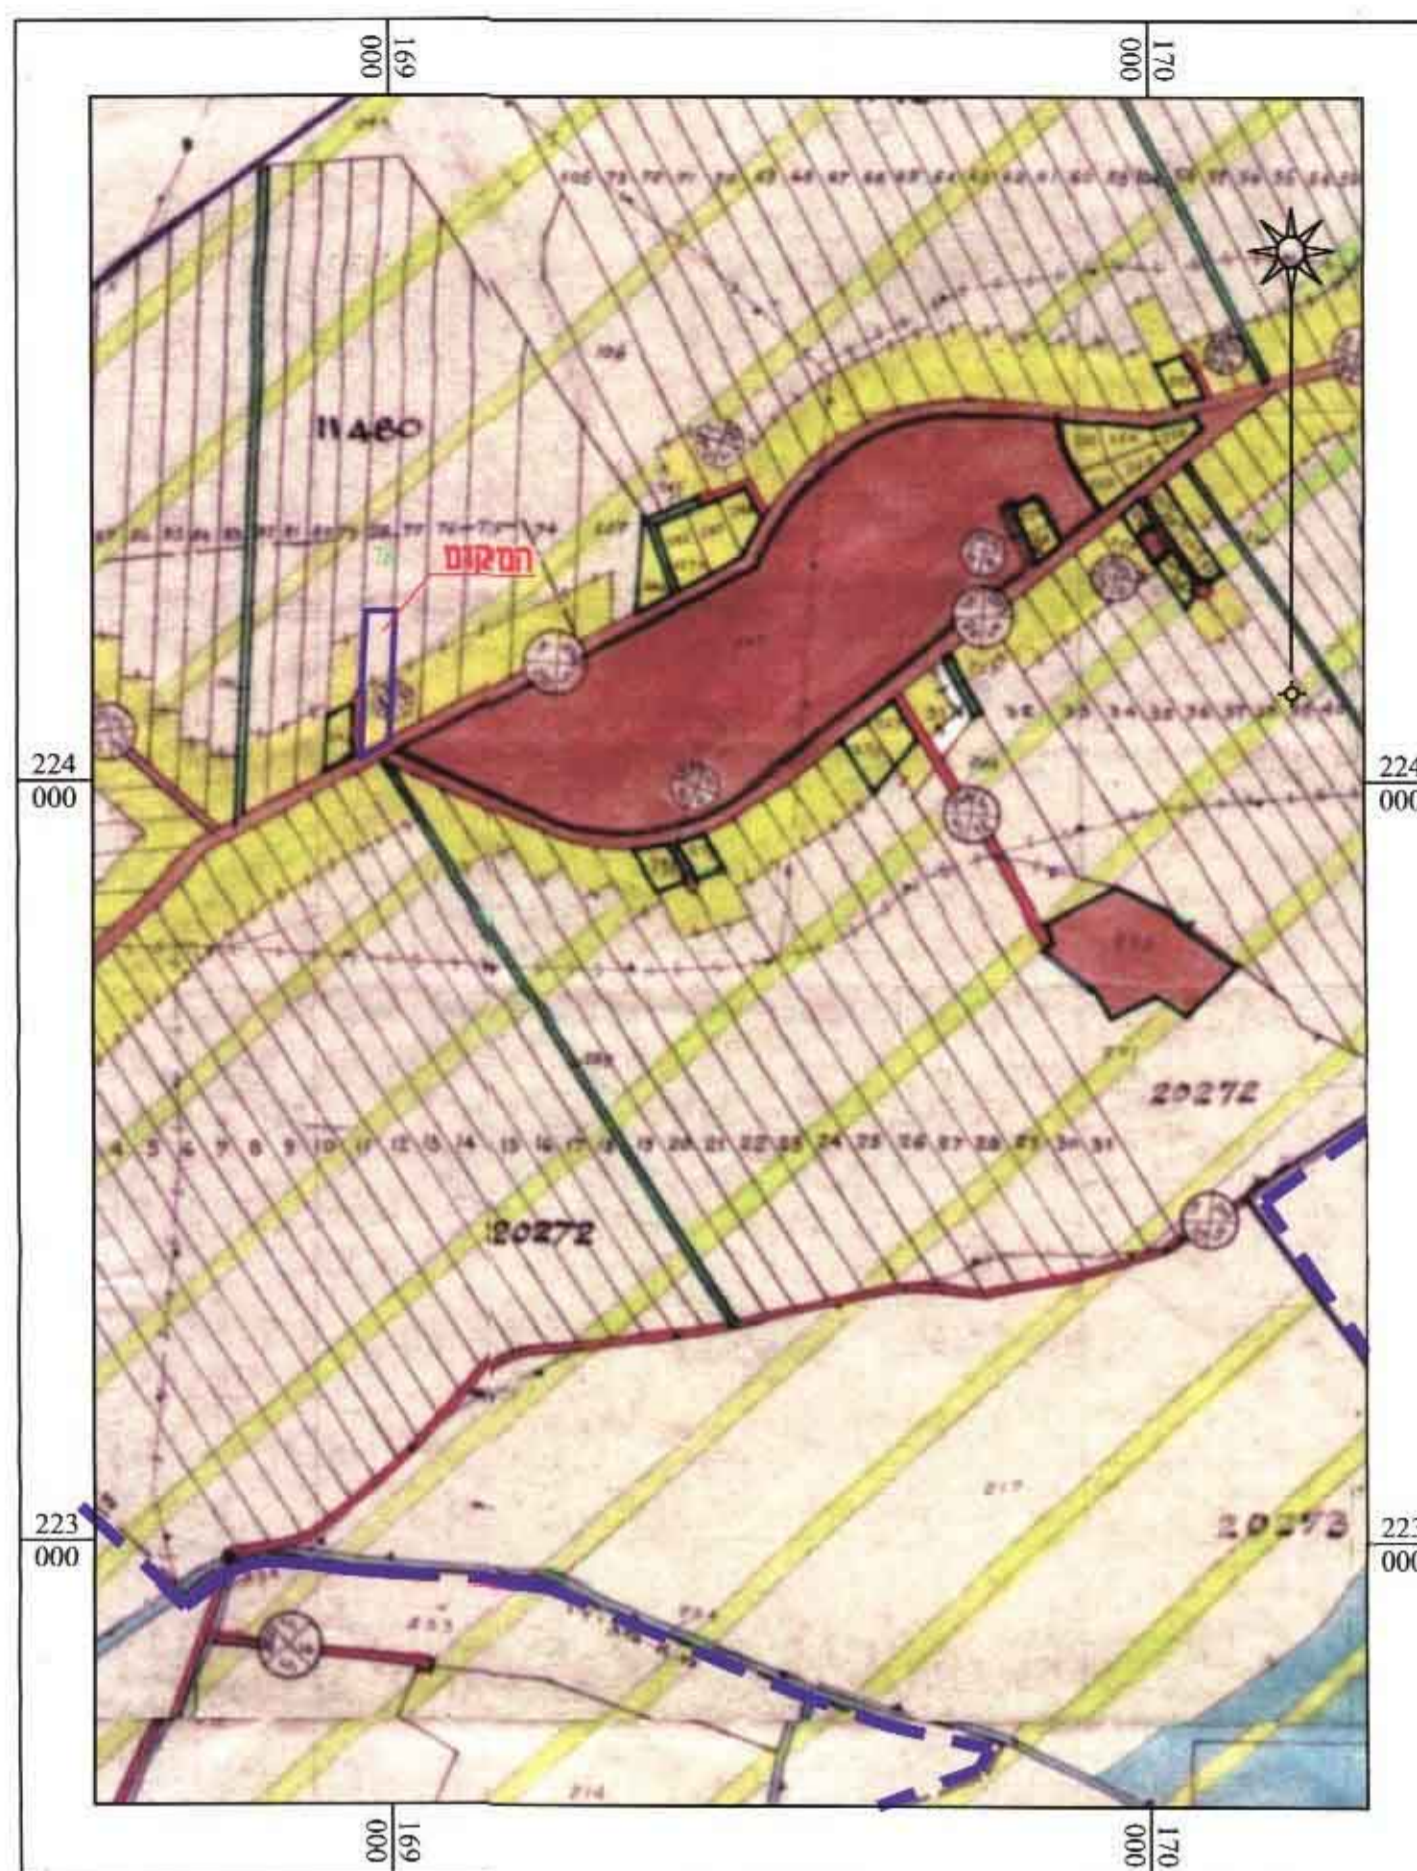

בעל התקוע : מנהל מקרקעי ישראל - מחוז הצפון נצרת עילית טל: 04-6558210 פקס: 04-6560521

יזום התכנית : אשור שלום - מושב היגוב משקן 78, טלפון: 050-366182

עורך התכנית : הא"י בשארה ואד' ארגוב שבתאי משרד לאדריכלות והנדסת בנין - נצרת ת.ד. 2114 טל/פקס: 04-6572496 e-mail: hope@012.net.il

שטח התכנית : 6.794 דונם

קנה מידה : 1:500

גושים	חלקה מחלקה	מגרשים
11467	78	78/1, 78/2/1
		78/2/2 דרך חקלאית

תאריך הכנה	תאריך עיבוד	תאריך
18-02-2006	20-05-2003	18-02-2006
04-08-2003	04-08-2004	04-08-2004
04-08-2004	10-06-2005	10-06-2005

מקרא :

- גבול התכנית
- גבול התכנית מפורטת מש"ק 8 המאושרת
- גבול גוש רשום
- גבול חלקה רשומה ומספרה
- מגורים בתולות (חלקות א')
- שטח חקלאי
- שטח חקלאי מיוחד
- מבנים משקיים קיימים וחורגים
- מבנה לפירוק
- קו בנין
- דרך מאושרת
- דרך חקלאית
- מספר הדרך
- מרווחים קדמיים מינימליים
- רוחב דרך

סבלות שטחים	מ.צ.ב	ק.י.מ	מ.צ.ב	מ.ו.צ.ע
ייעוד השטח	אחוז	השטח	אחוז	השטח
אזור מגורים בתולות (חלקות א')	42.95%	2.918	48.48%	3.294
אזור חקלאי	---	---	51.52%	3.500
אזור חקלאי מיוחד	41.55%	2.823	---	---
דרך חקלאית	15.50%	1.053	---	---
סורתי שטח התכנית	100.00%	6.794	100.00%	6.794

חתימות ואישורים:

ועדה מקומית יזרעאלים	יזום התכנית
בעל התקוע	עורך התכנית

ועדה מחוזית
משרד הפנים מחוז הצפון
חוק התכנון והבניה תשס"ה 1965
אישור תכנית מס' 14130/א
הועדה המחוזית לתכנון ובניה החליטה ביום 11.01.06 לאשר את התכנית
תקפה עד 30.04.06

תרשים הסביבה ק.מ. 1:10000
בהתאם לתוכנית מפורטת מס' מ.ש.ק 8/א