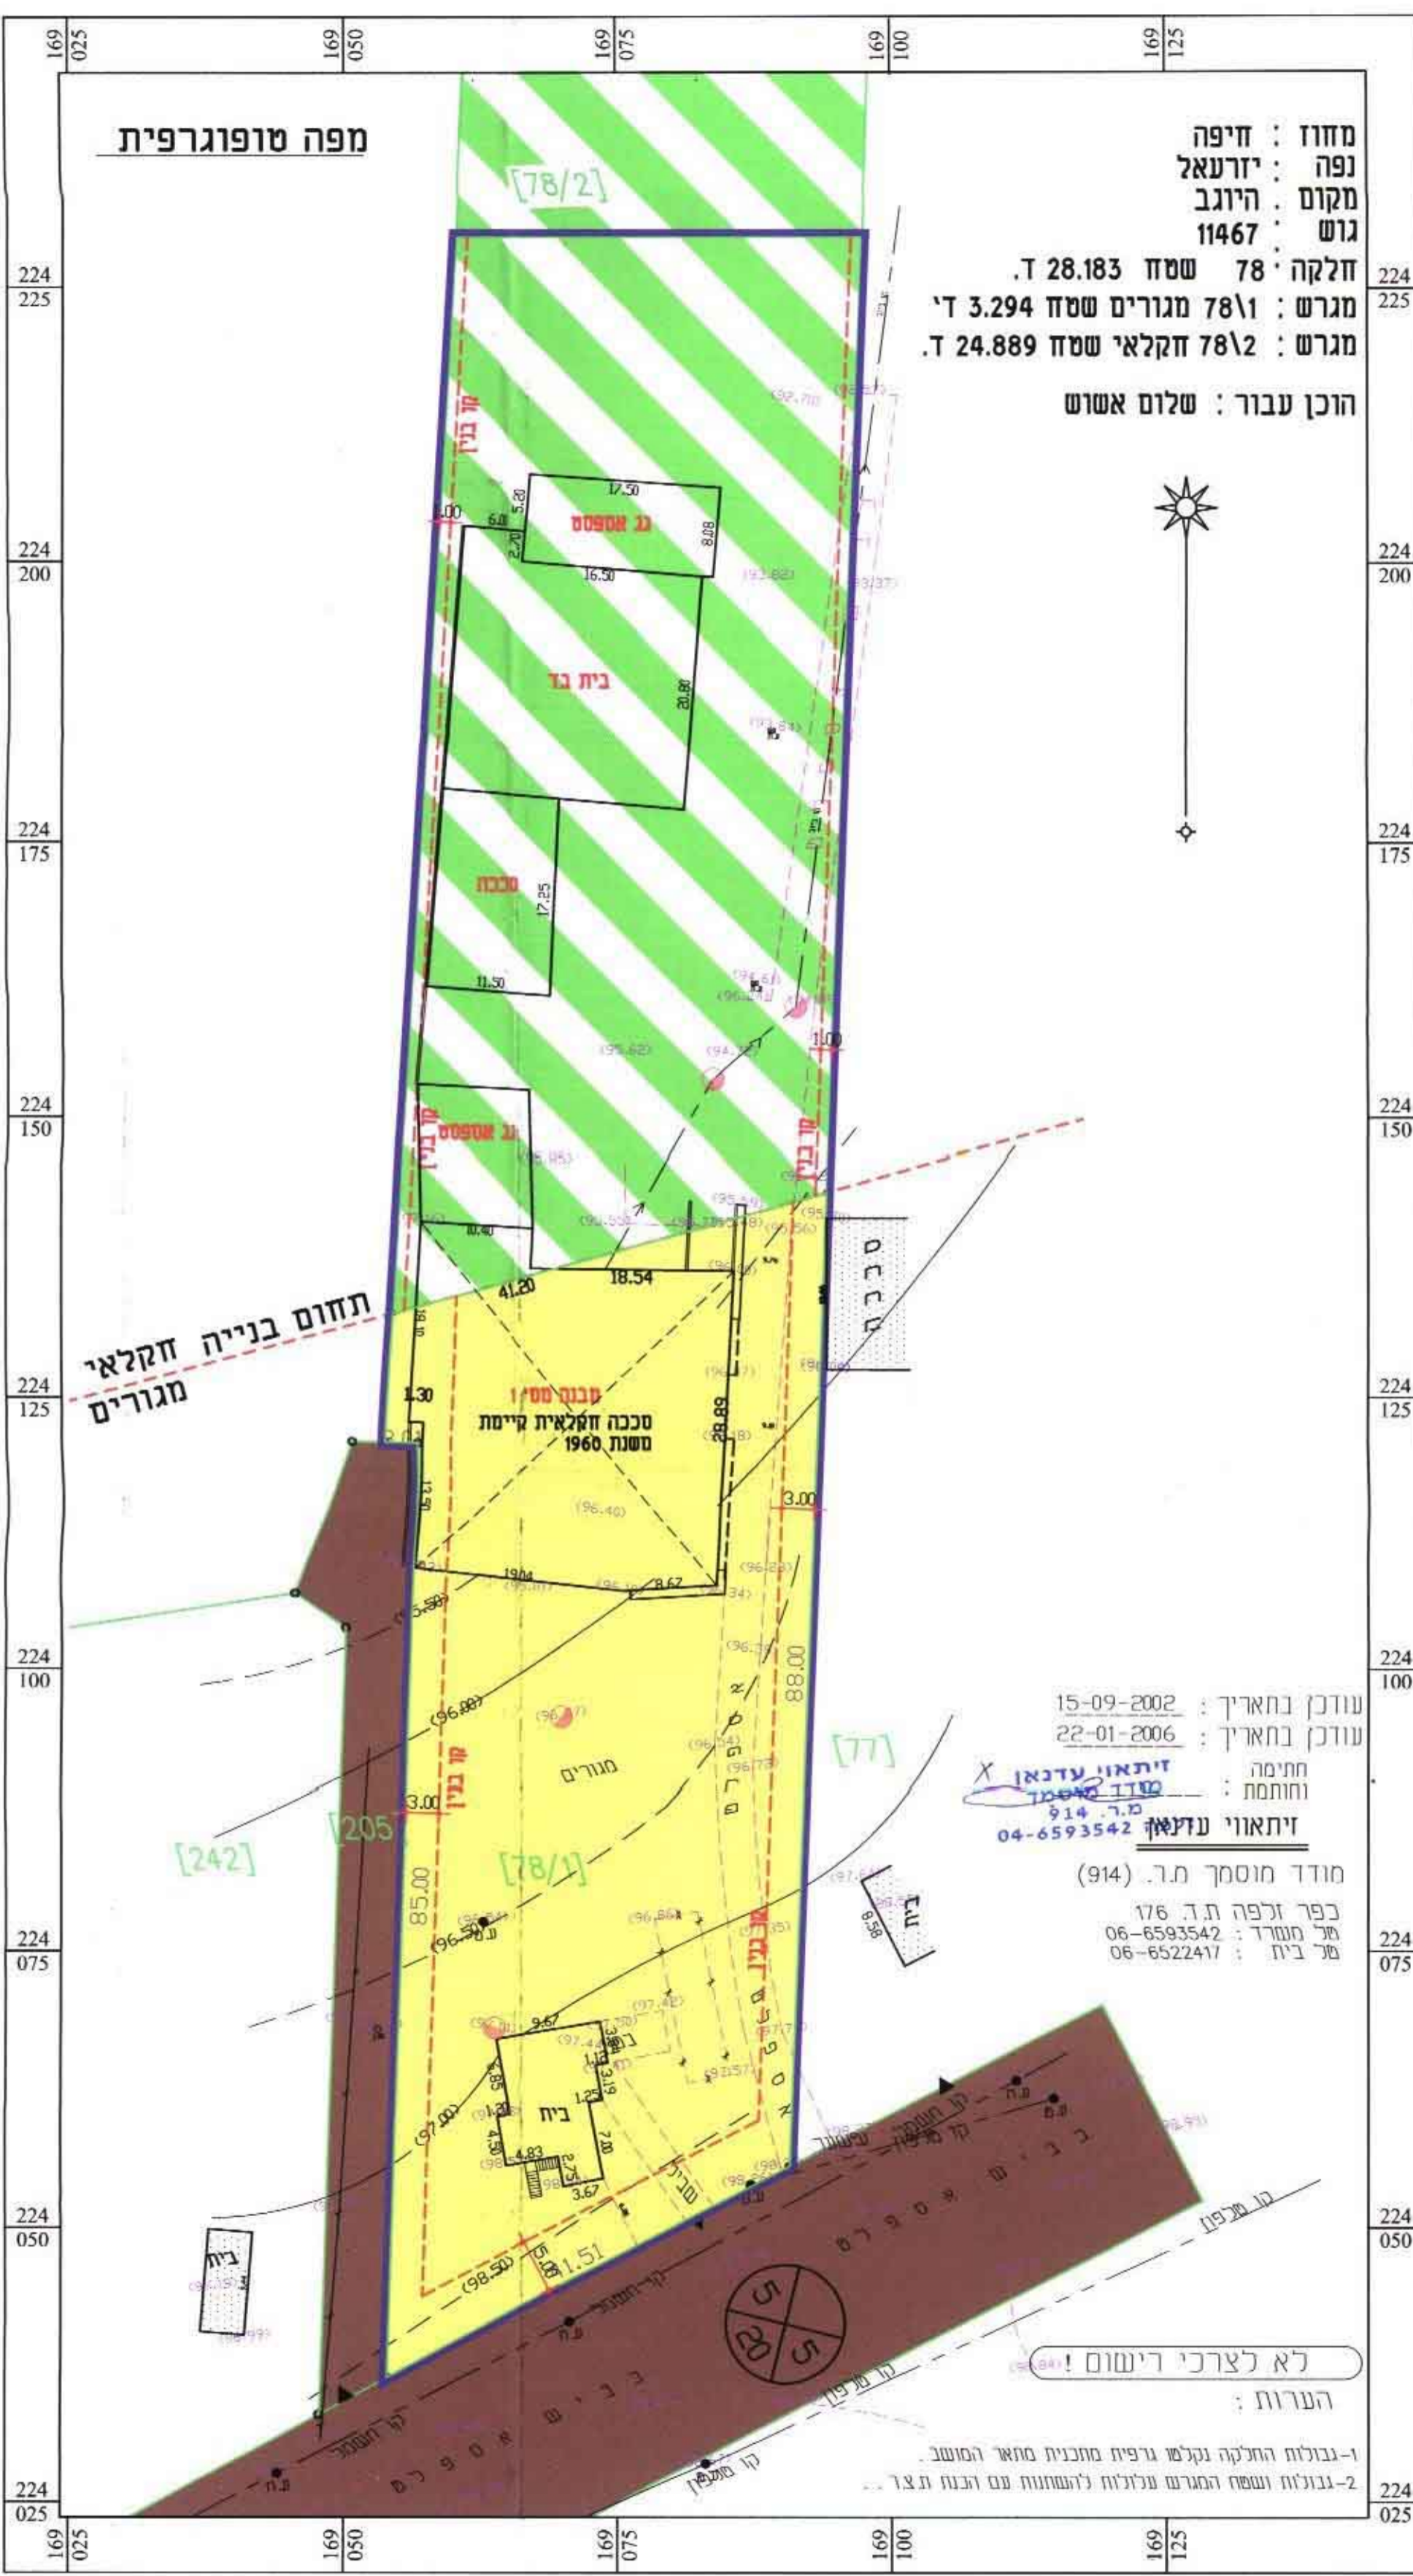

שטח התכנית : 6.794 דונם

קנה מידה : 1:500

גושים	חלקה מחלקה	מגרשים
11467	78	78/1, 78/2/1
		78/2/2 דרך חקלאית

תאריך הכנה	תאריך עיבוד	תאריך
18-02-2006	20-05-2003	18-02-2006
04-08-2003	04-08-2004	04-08-2004
04-08-2004	10-06-2005	10-06-2005

מקרא :

- גבול התכנית
- גבול התכנית מפורטת מש"ק 8 המאושרת
- גבול גוש רשום
- גבול חלקה רשומה ומספרה
- מגורים בתולות (חלקות א')
- שטח חקלאי
- שטח חקלאי מיוחד
- מבנים משקיים קיימים וחורגים
- מבנה לפירוק
- קו בנין
- דרך מאושרת
- דרך חקלאית
- מספר הדרך
- מרווחים קדמיים מינימליים
- רוחב דרך

תרשים הסביבה ק.מ. 1:10000
בהתאם לתוכנית מפורטת מס' מ.ש.ק 8/א

תרשים הסביבה ק.מ. 1:5000
בהתאם לתוכנית מפורטת מס' ג/8 - היגוב

תכנית מצב קיים קני"מ 1:500

תכנית מצב מוצע קני"מ 1:500

מפה טופוגרפית

מחוז : חיפה
נפה : יזרעאל
מקום : היגוב
גוש : 11467
חלקה : 78 שטח 28.183 ד.
מגרש : 78/א מגורים שטח 2.918 ד.
מגרש : 78/א2 חקלאי שטח מיוחד 2.823 ד.
הוכן עבור : שלום אשור