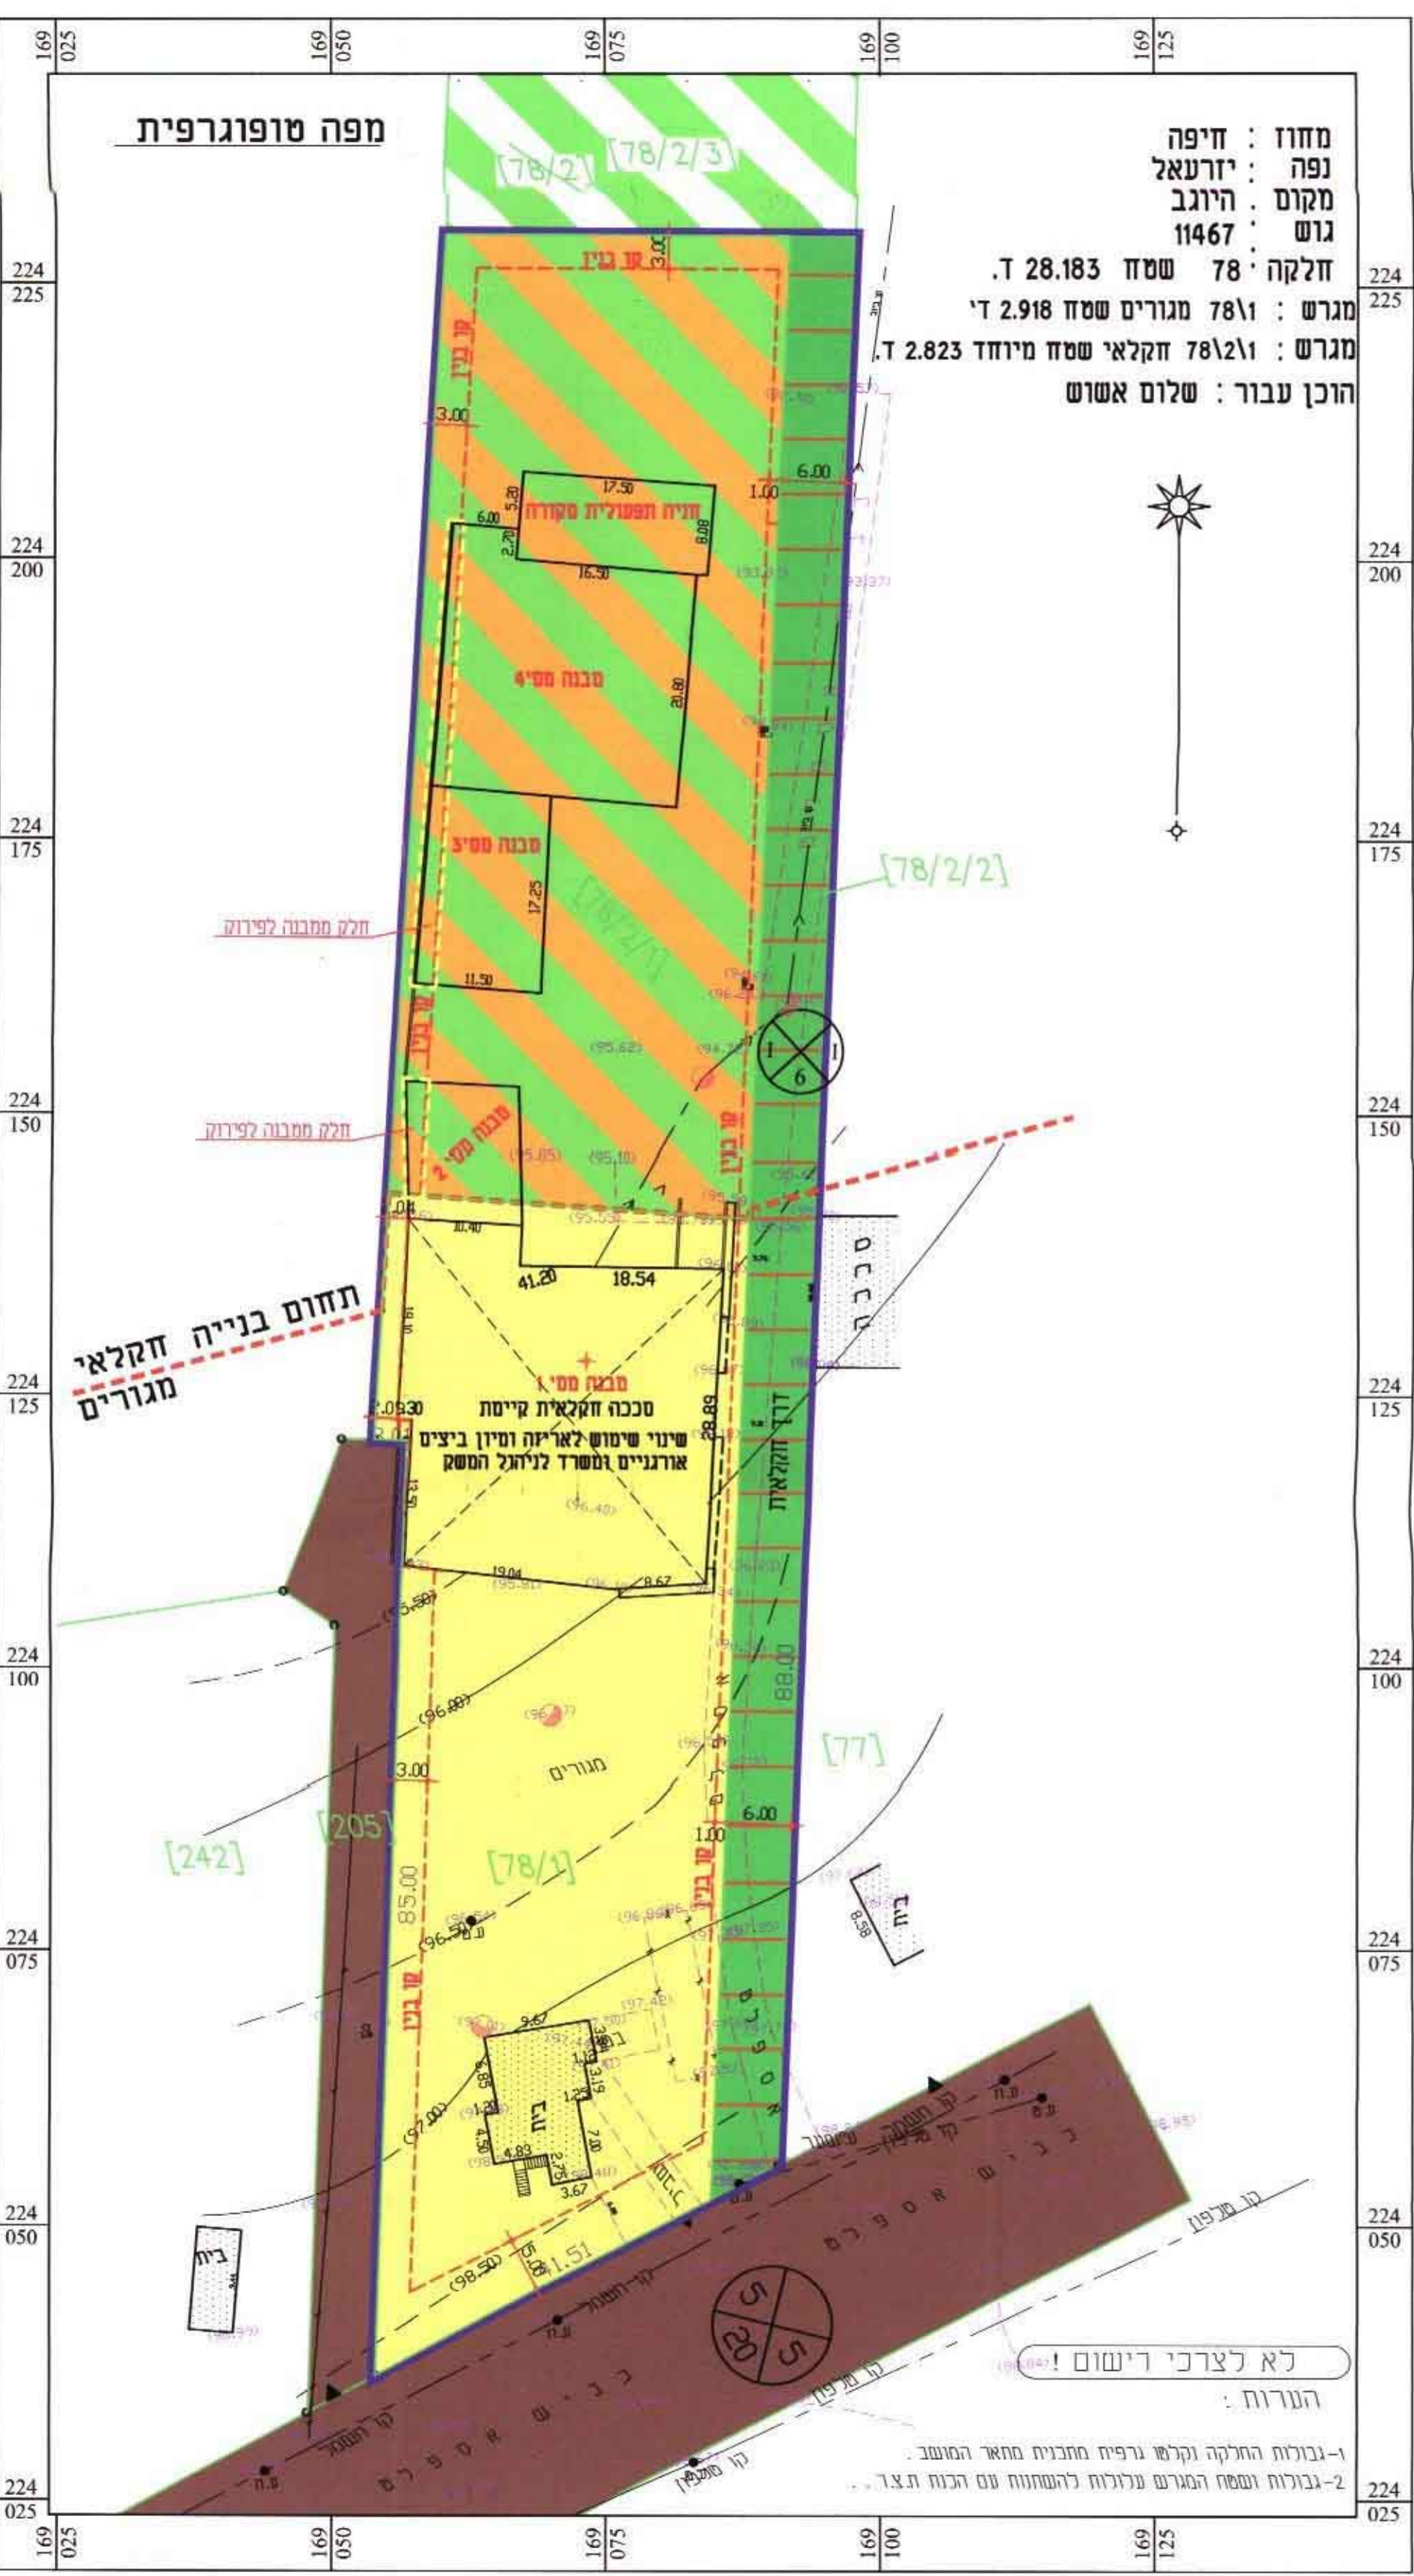

תכנית מצב מוצע קני"מ 1:500

מפה טופוגרפית

מחוז : חיפה
נפה : יזרעאל
מקום : היגוב
גוש : 11467
חלקה : 78 שטח 28.183 ד.
מגרש : 78/א מגורים שטח 2.918 ד.
מגרש : 78/א2 חקלאי שטח מיוחד 2.823 ד.
הוכן עבור : שלום אשור

מפה טופוגרפית

מחוז : חיפה
נפה : יזרעאל
מקום : היגוב
גוש : 11467
חלקה : 78 שטח 28.183 ד.
מגרש : 78/א מגורים שטח 3.294 ד.
מגרש : 78/א2 חקלאי שטח 24.889 ד.
הוכן עבור : שלום אשור

תחום בנייה חקלאי מגורים

תחום בנייה חקלאי מגורים

לא לצרכי רישום! הערות:

לא לצרכי רישום! הערות:

1- גבולות החלקה נקלפו גרפייתית מתוכנית מא"ר המועשב.
2- גבולות ושטח המגרש עוללות להשתנות עם הבנת ת.צ.ד.

1- גבולות החלקה נקלפו גרפייתית מתוכנית מא"ר המועשב.
2- גבולות ושטח המגרש עוללות להשתנות עם הבנת ת.צ.ד.

עורך במאריך : 15-09-2002
עורך במאריך : 22-01-2006
חתימה : זיתאוו עדנא
ווחתם : מרדכי אשור
914 ת.ד.
04-6593542
מודד מוסמך ת.ד. (914)
בפר ולפה ת.ד. 176
טל. משרד : 06-6593542
טל. בית : 06-6522417