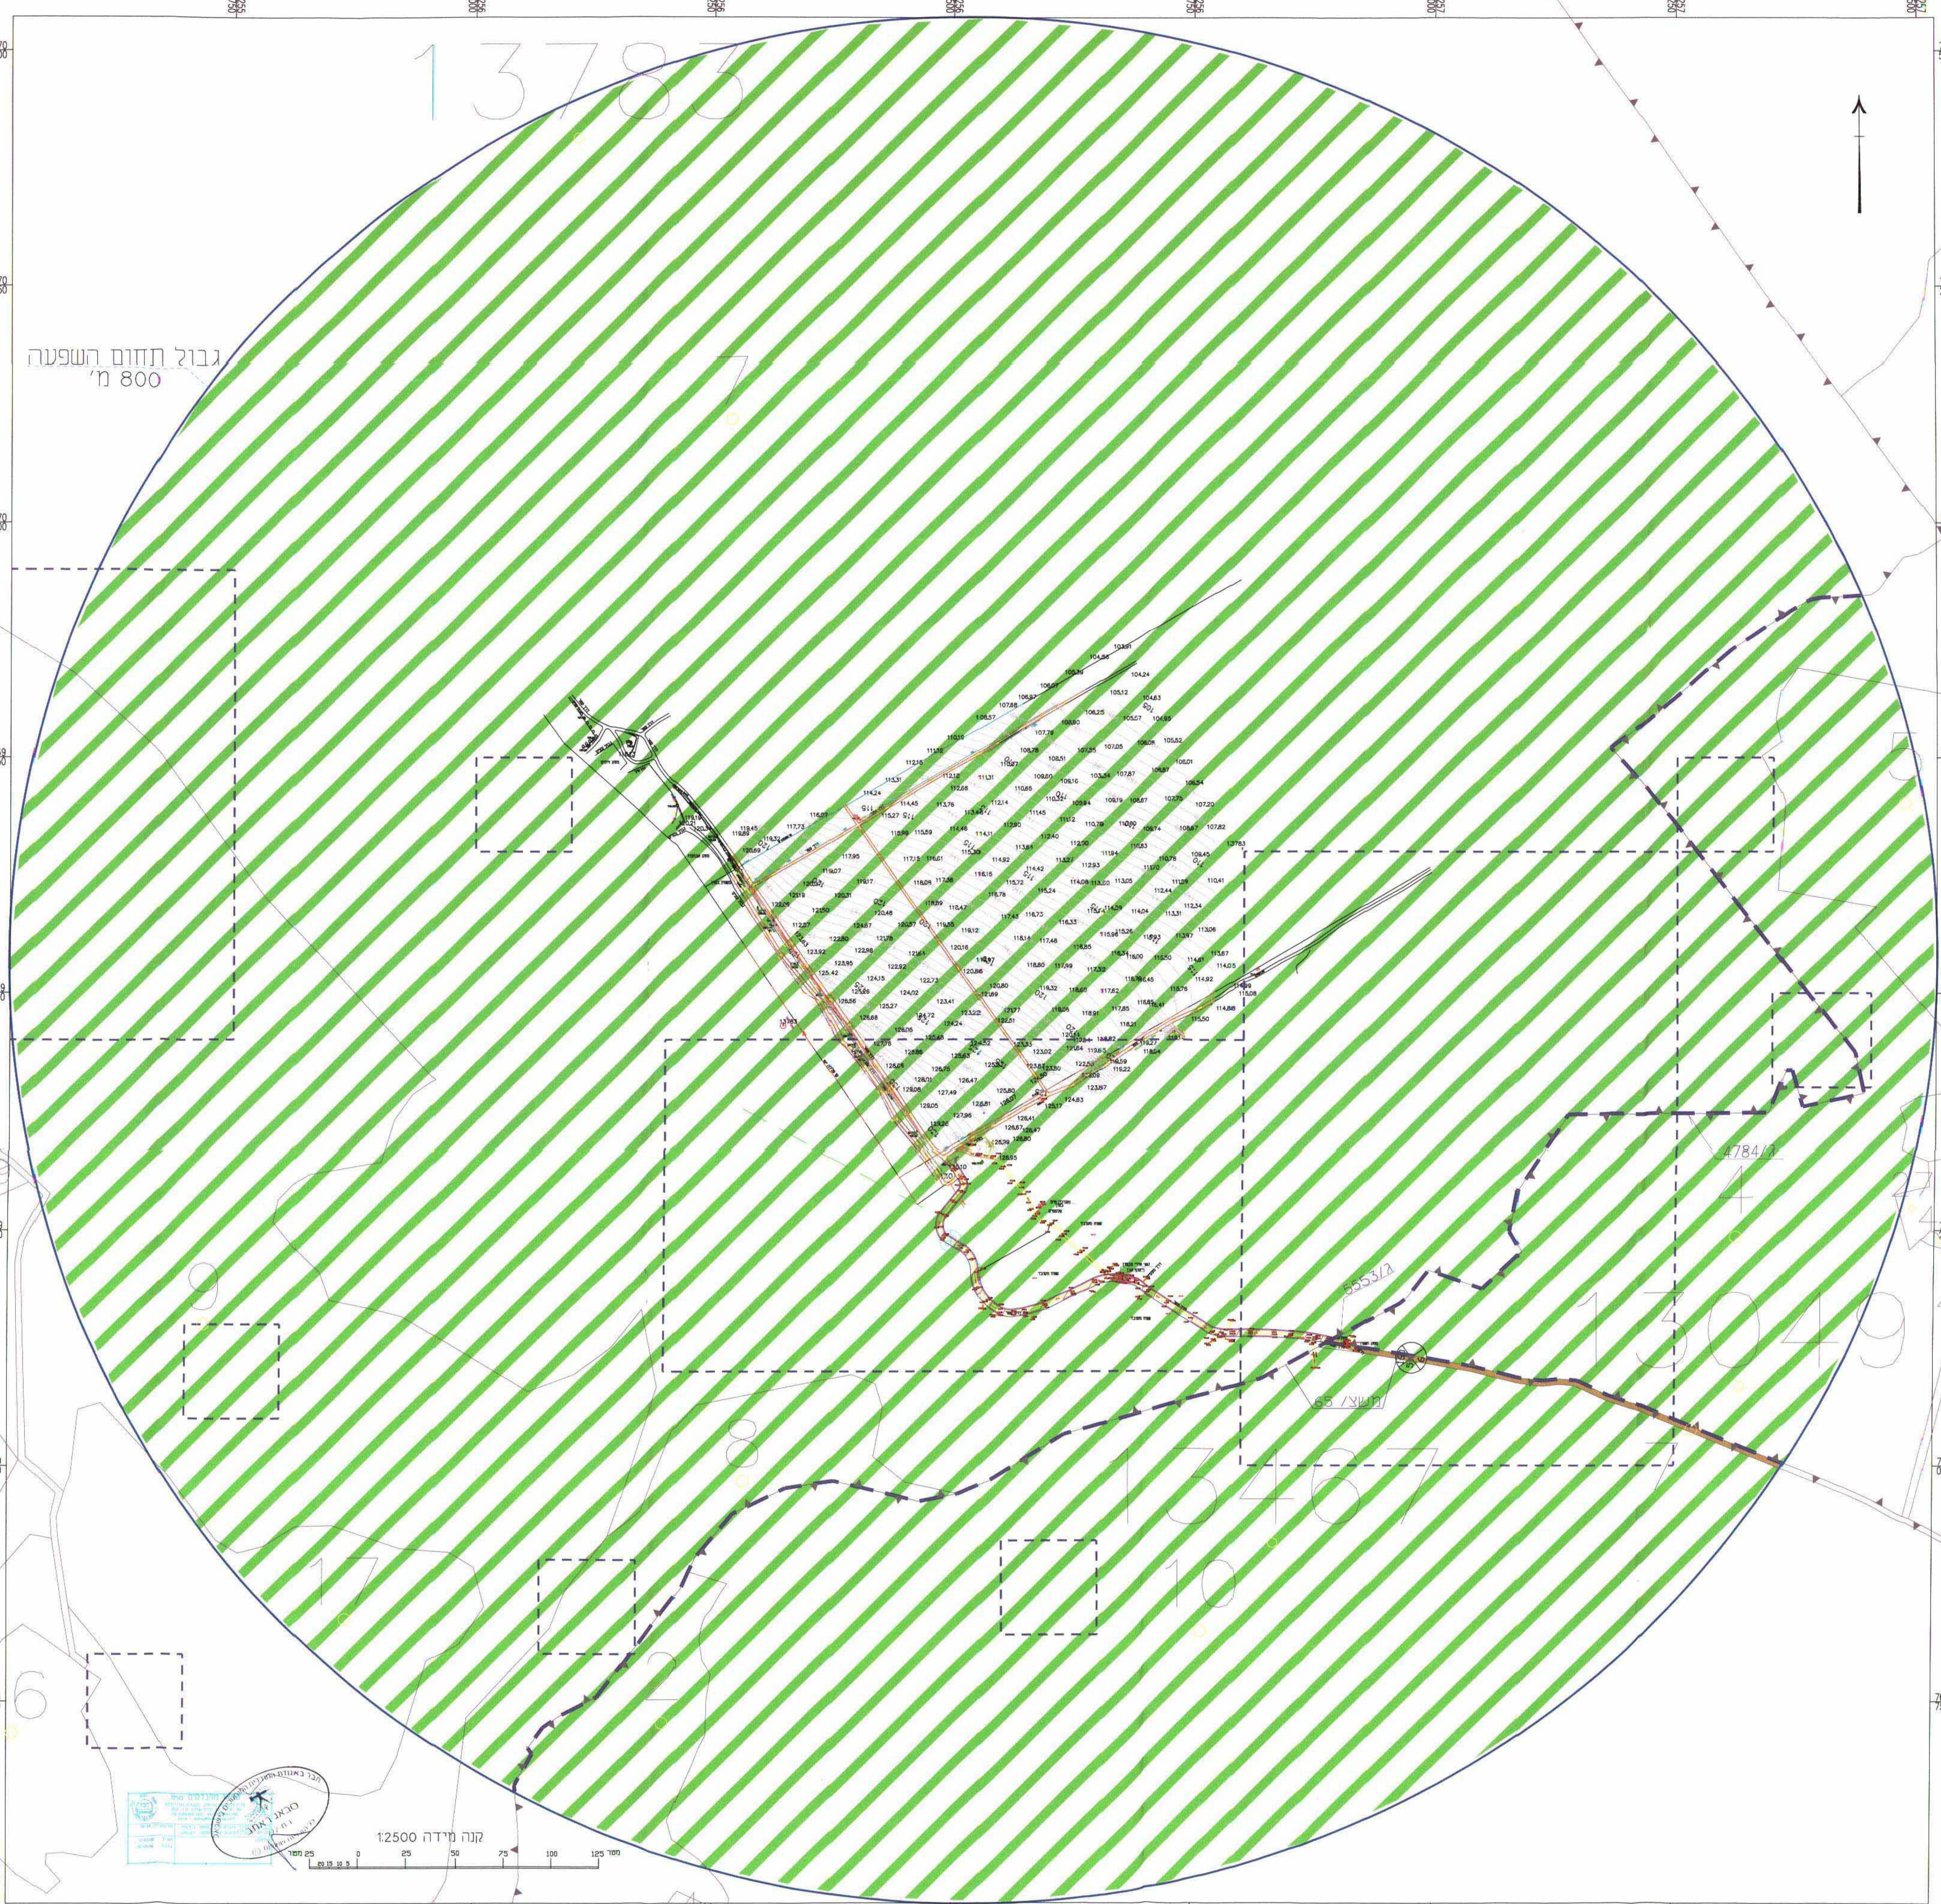

### מקרא מצב מאושר

-  גבול התכנית
-  גבול התכנית מאושרת
-  גבול גוש
-  גבול חלקה
-  מספר גוש
-  מספר חלקה
-  דרך מאושרת
-  קרקע חקלאית
-  אתר עתיקות
-  מספר הדרך  
קו בניין  
רוחב הדרך

13783

גבול תחום השפעה  
מ' 800