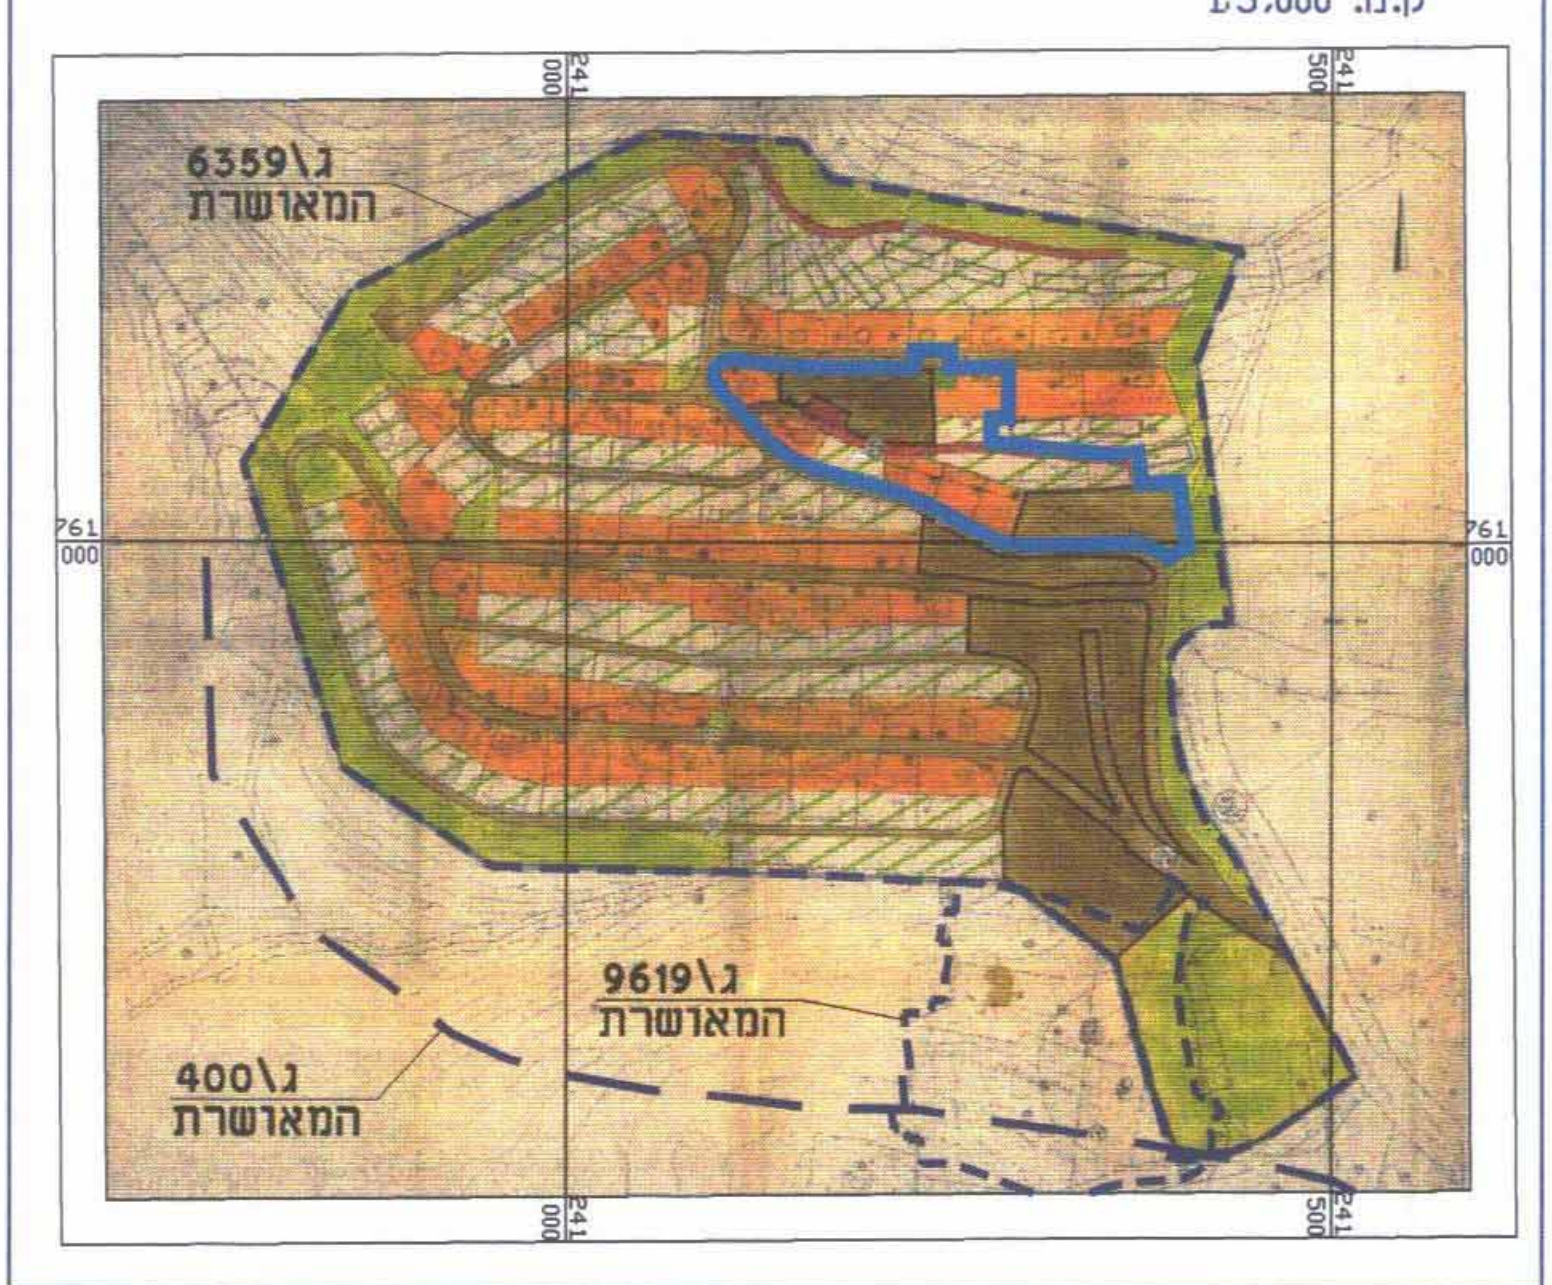

ייום התכנית

יבעל הקרקע

ימגיש התכנית

ייעור התכנית

יאחרים

יאחרים

יאחרים

2.1 חדשים סביבה

2.1.1 חדשים סביבה

2.1.2 חדשים התמצאות

חדשים התמצאות

חדשים התמצאות

חישוב שטחים

מסי מרש	אזור מגורים	שטח למבני משק
מב קיים (דונם)	מב מצוע (דונם)	מב מצוע (דונם)
41	1.07	1.08
59	1.09	-
77	1.36	0.53
80	1.01	0.59
81	0.91	-
82	1.01	1.80