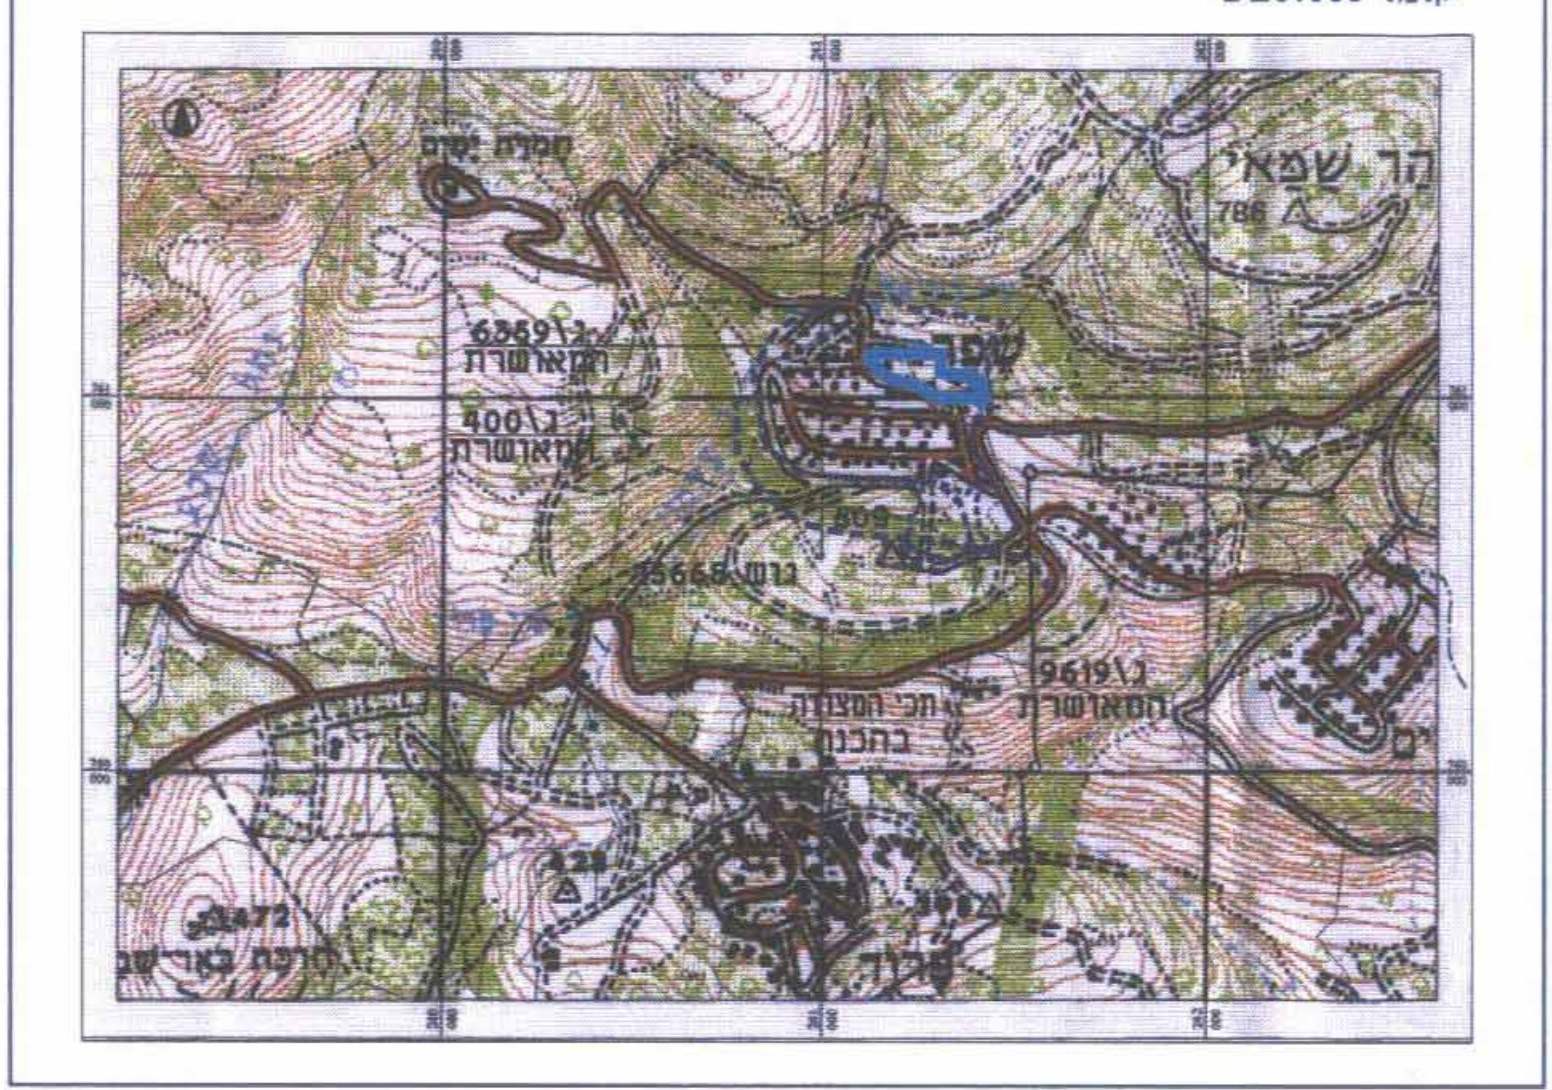

ייום התכנית

יבעל הקרקע

ימגיש התכנית

ייעור התכנית

יאחרים

יאחרים

יאחרים

2.1 חדשים סביבה

2.1.1 חדשים סביבה

2.1.2 חדשים התמצאות

חדשים התמצאות

חדשים התמצאות

חישוב שטחים

מסי מרש	אזור מגורים	שטח למבני משק
מב קיים (דונם)	מב מצוע (דונם)	מב מצוע (דונם)
41	1.07	1.08
59	1.09	-
77	1.36	0.53
80	1.01	0.59
81	0.91	-
82	1.01	1.80