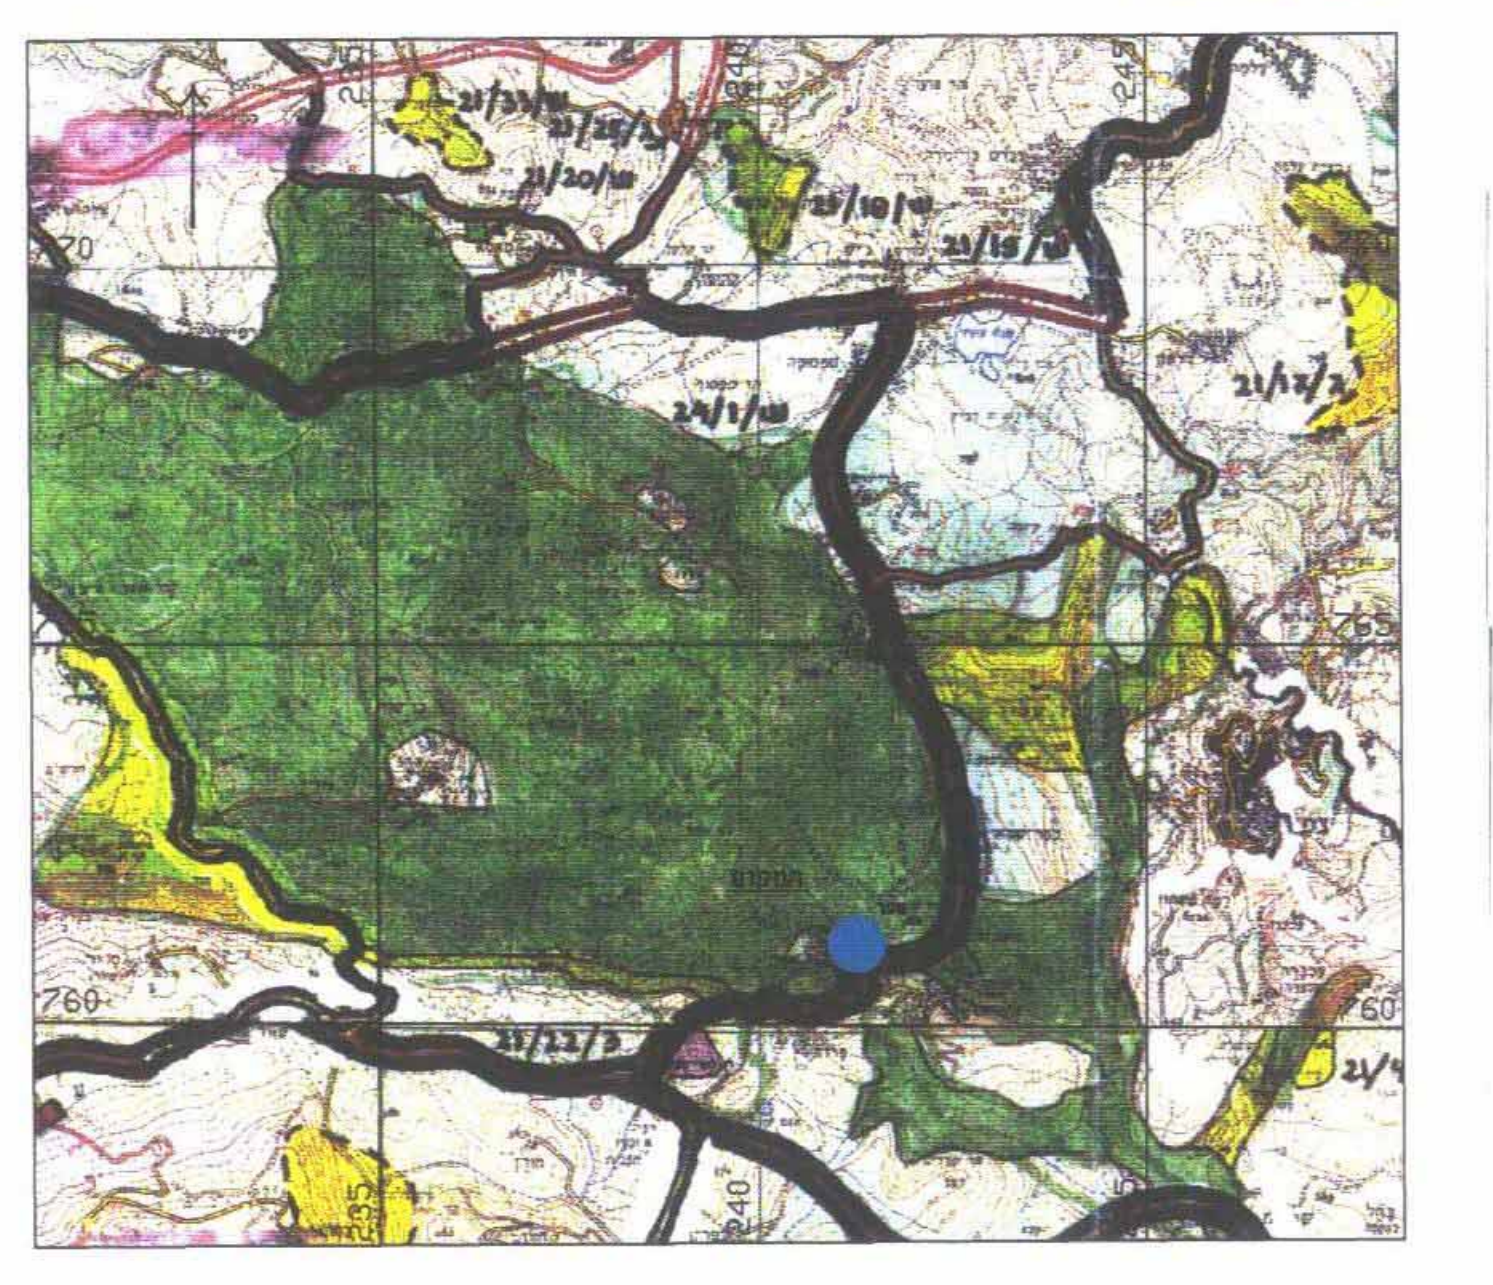

2.2 קומפילציה של תכנית מתאר ארצית

מקרא לקומפילציה

	תכנית מתאר ארצית לדרכים
	תכנית מתאר ארצית לתחנת כוח
	תכנית מתאר ארצית לגנים לאומיים
	תכנית מתאר ארצית לנחלת כוח
	תכנית מתאר ארצית לאיגום החדרה
	תכנית מתאר ארצית לבני סוחר
	תכנית מתאר ארצית לבני עמלון