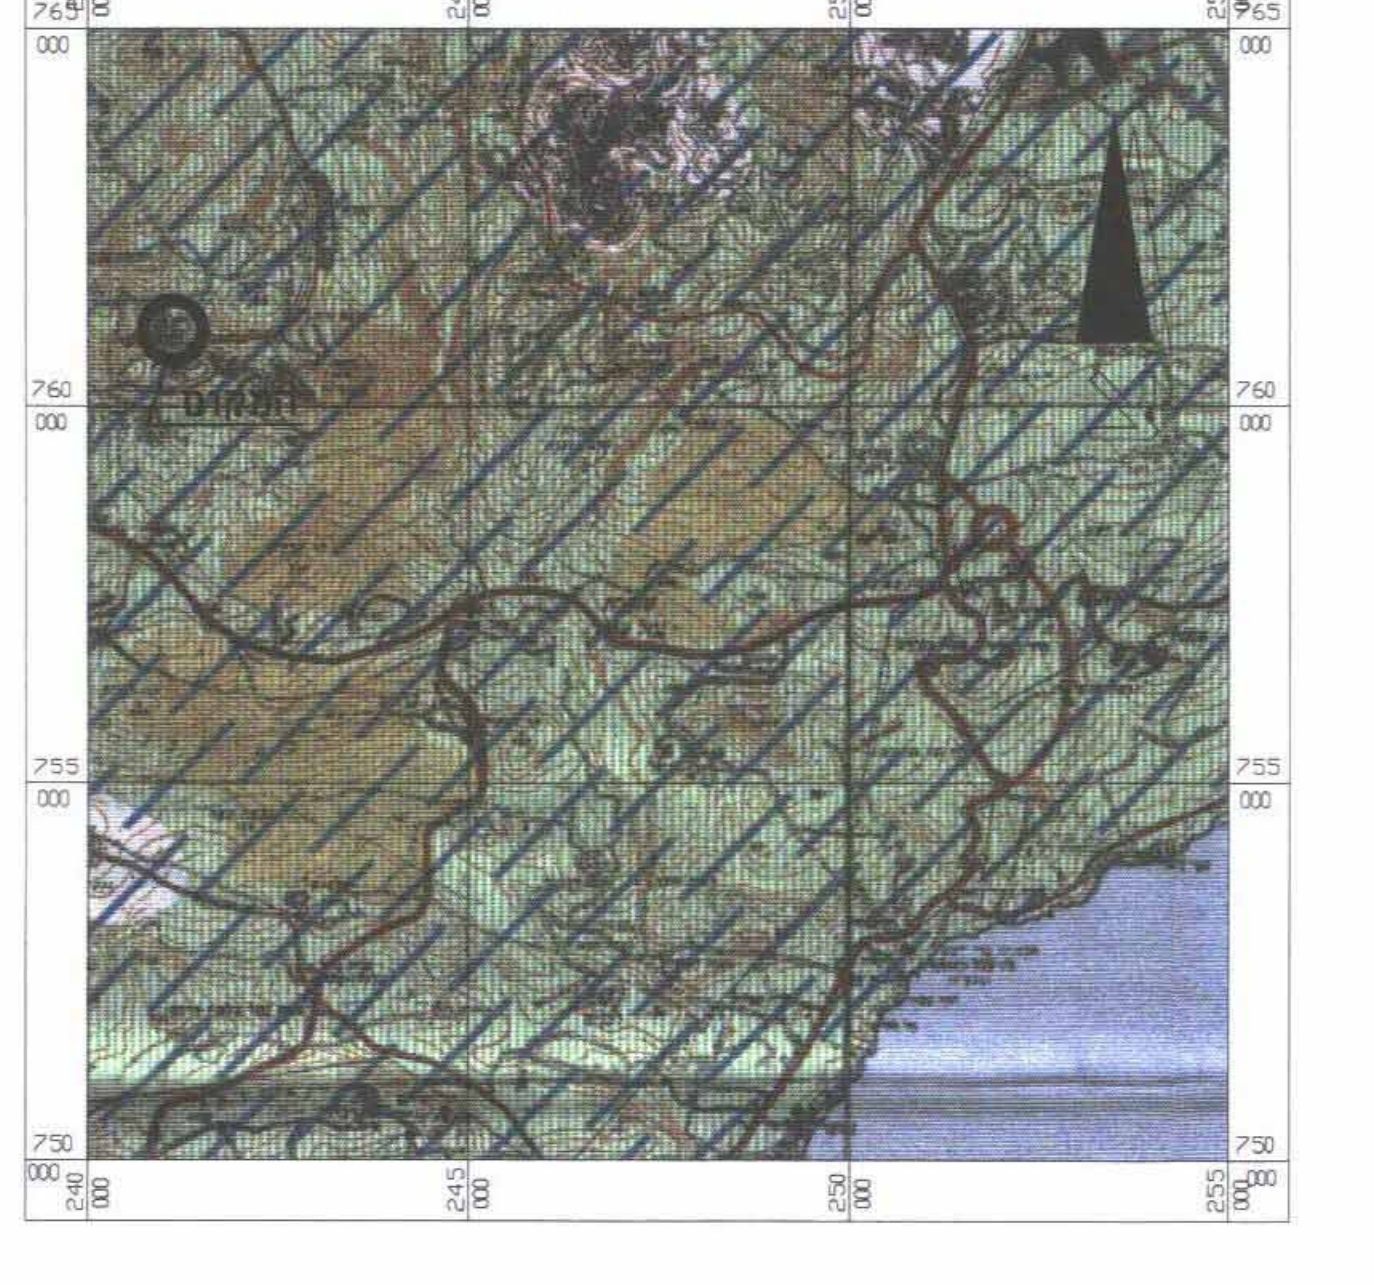

חדשים התמצאות

על רקע תשי"ט הנחיות סביבתיות תמ"א 35
קנימ 1:100'000

	מקרא
	רגישות סביבתית - סביבתית גבוהה
	שטחי שימור משאבי מים
	תחום רגש מנוסים
	שדה תעופה
	דרכים ומחלפים
	אגן היקוות הכפרית
	קו צנרת גז טבעי
	קו השטחל ראשי
	תחנת כח
	תחנת מיוזע
	אזורי החדרה ואיגום
	שטח בטיחות, שטחי אש ושטחים סטריים
	גבול תוכנית

2.4 חדשים התמצאות

על רקע תשי"ט תמ"א 3/11 ב
קנימ 1:50,000

	מקרא
	דרכים
	דרך מהירה מו
	דרך פרברית
	דרך ראשית ק
	דרך אזורית מ
	דרך אזורית מו
	דרך מהירה ק
	מחלפים
	מחלף לגרשה
	מחלף מצוע