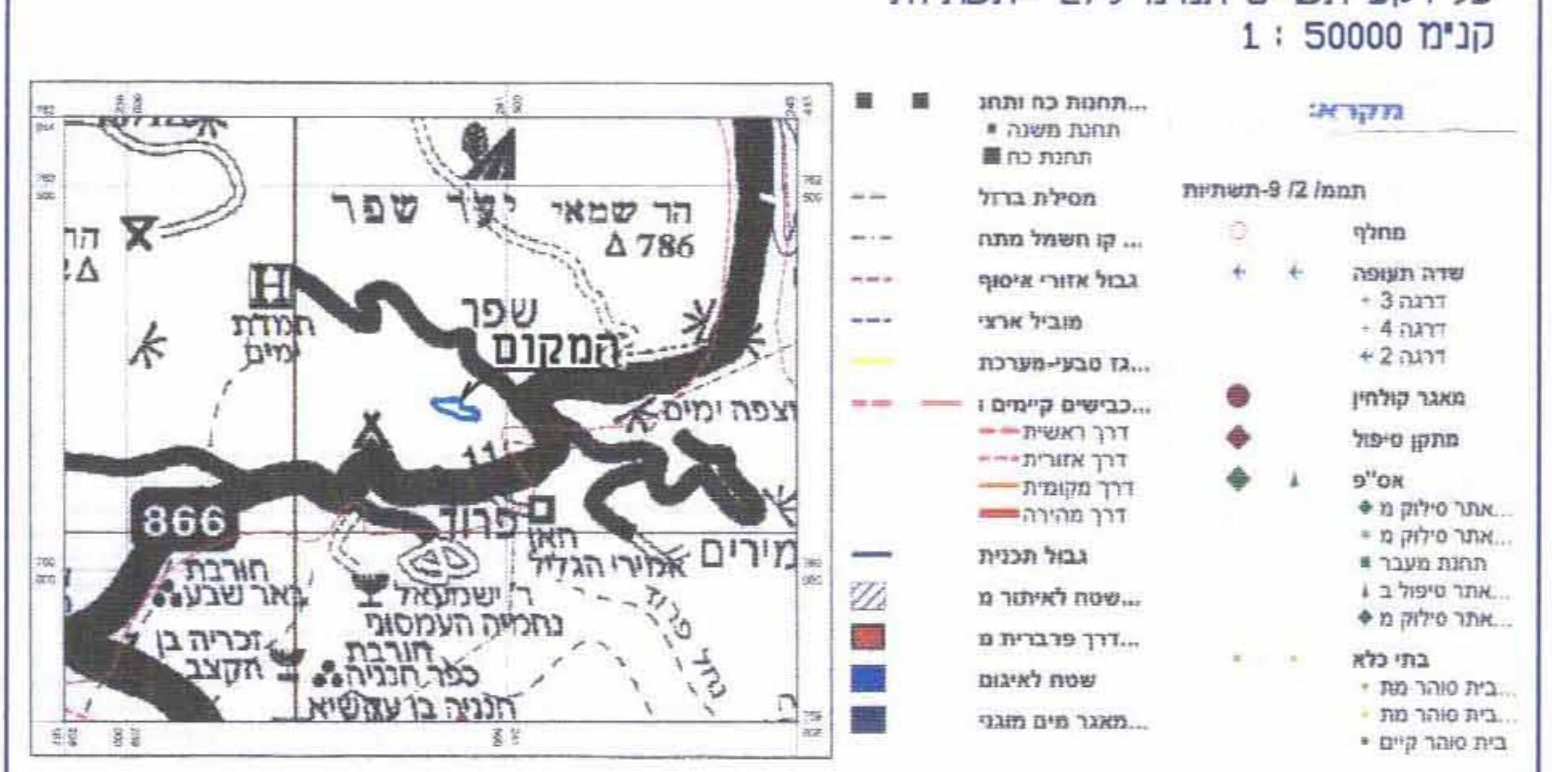

2.1.1 חדשים סביבה

2.1.2 חדשים התמצאות

חדשים התמצאות

חדשים התמצאות

חישוב שטחים

מסי מרש	אזור מגורים	שטח למבני משק
מב קיים (דונם)	מב מצוע (דונם)	מב מצוע (דונם)
41	1.07	1.08
59	1.09	-
77	1.36	0.53
80	1.01	0.59
81	0.91	-
82	1.01	1.80