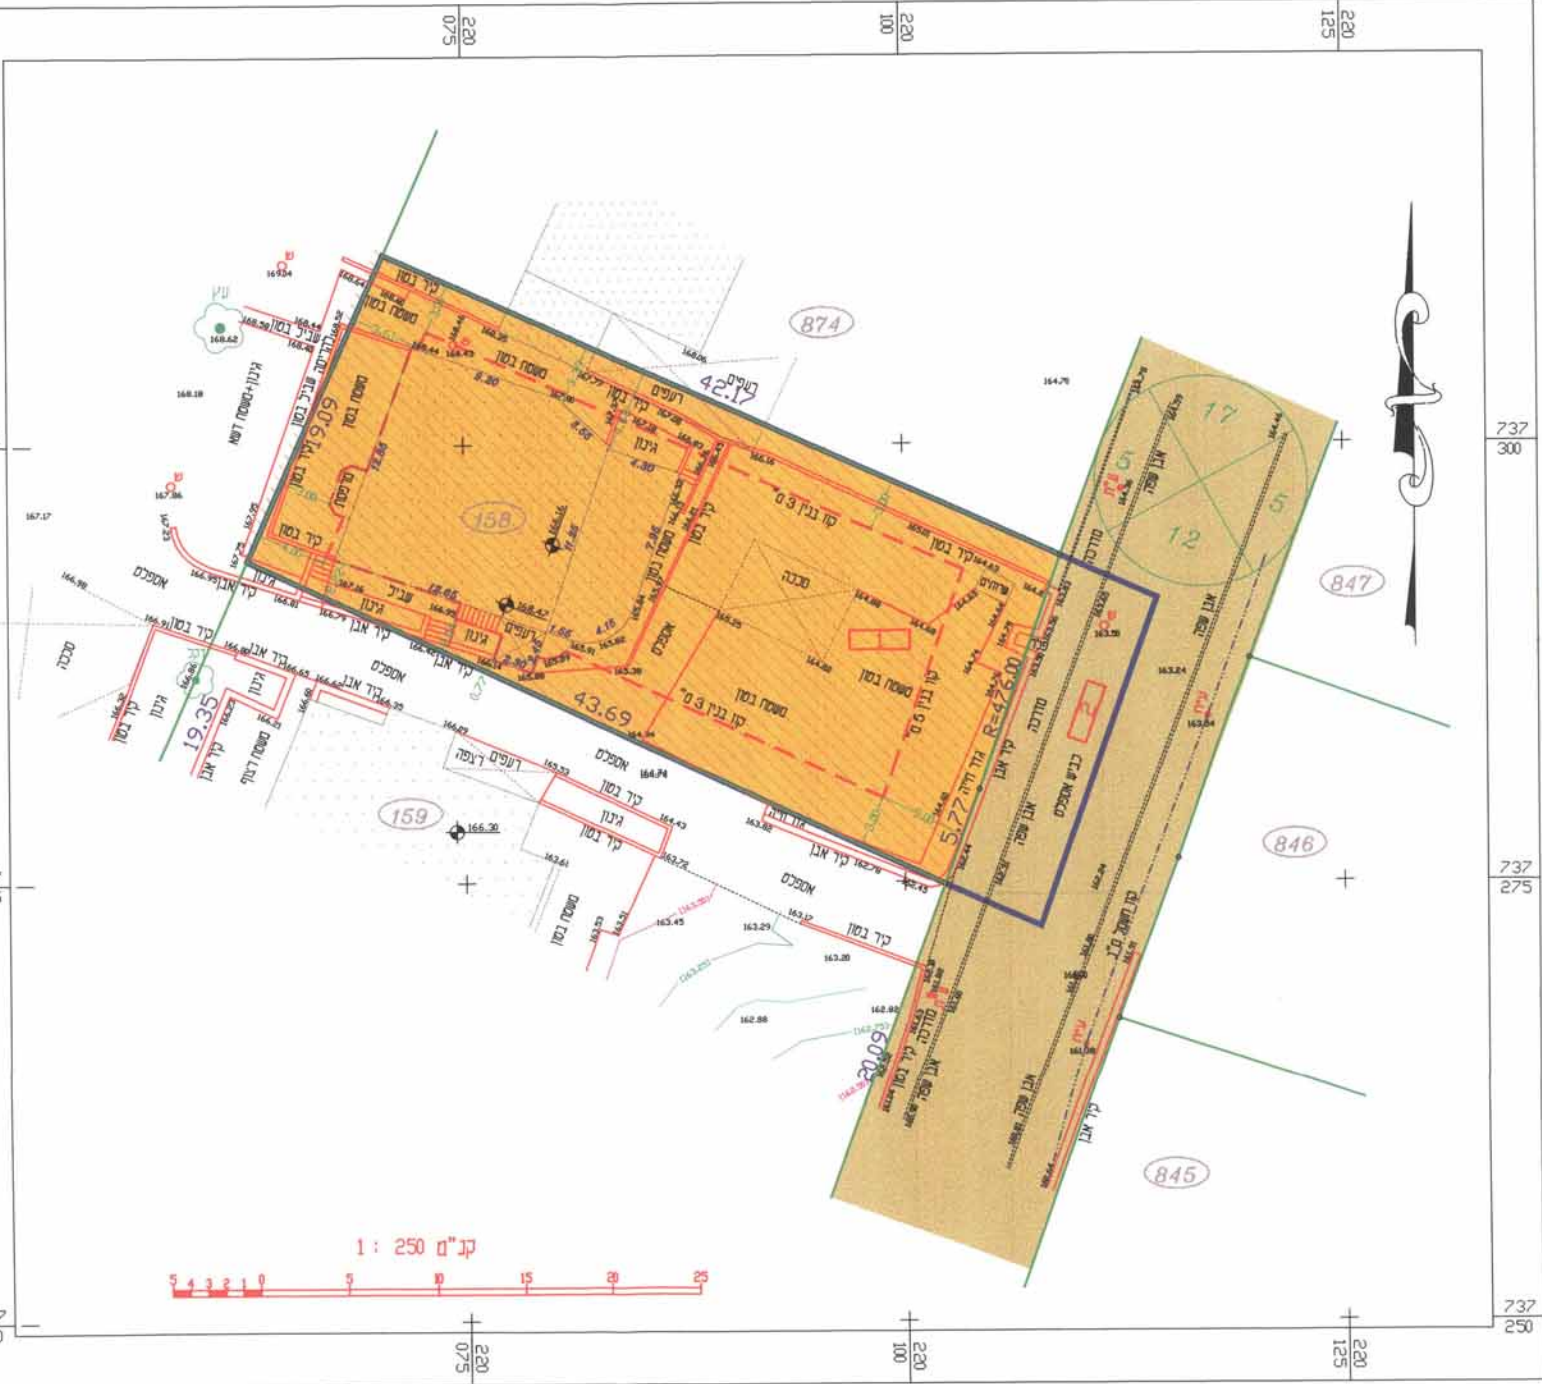

המזמין: -

- התוכנית מבוססת על מפת גוש רשום מס' 17494 ולפי תשיצ/1975/1
- גבולות שאינם מתוארים הם בכתי סטיוויים
- הגבהים ארציים
- המדידה לפי רשת ישראל החדשה
- לא נצורכי רישום

שרטט: 'אסין בכר  
 שם קובץ: 158-17494

מקרא מצב מוצע

- גבול התכנית
- גבול תכנית מאושרת
- גבול גוש
- גבול חלקה
- גבול חלקה
- דרך תימות או מאושרת
- מנהלים כ"ב
- סמל זרזיר
- קטן בנין
- רוחב זרזיר
- קטן בנין

תכנית מצב קיים קנ"מ 1:250

מחוז: הצפון  
 נפה: יזרעאל  
 מקום: גריפאת  
 גוש: 17494  
 חלקה: 158  
 מגרש: 158  
 שטח: 0.832 ד"מ  
 קנ"מ: 1:250

תכנית מצב מוצע קנ"מ 1:250