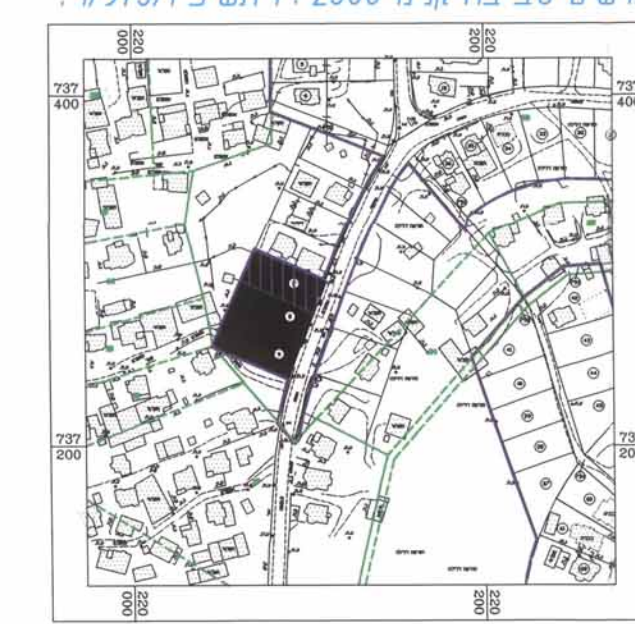

מועד	סמכות: 'אסין בכר נדבאה	חתימה:
מועד	סמכות: 'אסין בכר נדבאה	חתימה:

טבלת שטחים:

מחוז	מחוז מאושר	יחוס	יחוס
מטרים	מטרים	מטרים	מטרים
87.58	87.58	12.42	12.42
100	100	100	100

תרשים סביבה קני"מ 1:2500 ג/1707

תרשים סביבה קני"מ 1:2500 ו/תשיצ/1975

מקרא מצב קיים

- גבול התכנית
- גבול תכנית מאושרת
- גבול גוש
- גבול חלקה
- גבול חלקה
- דרך תימות או מאושרת
- מנהלים כ"ב
- סמל זרזיר
- קטן בנין
- רוחב זרזיר
- קטן בנין

מחוז: הצפון  
 נפה: יזרעאל  
 מקום: גריפאת  
 גוש: 17494  
 חלקה: 158  
 מגרש: 158  
 שטח: 0.832 ד"מ  
 קנ"מ: 1:250