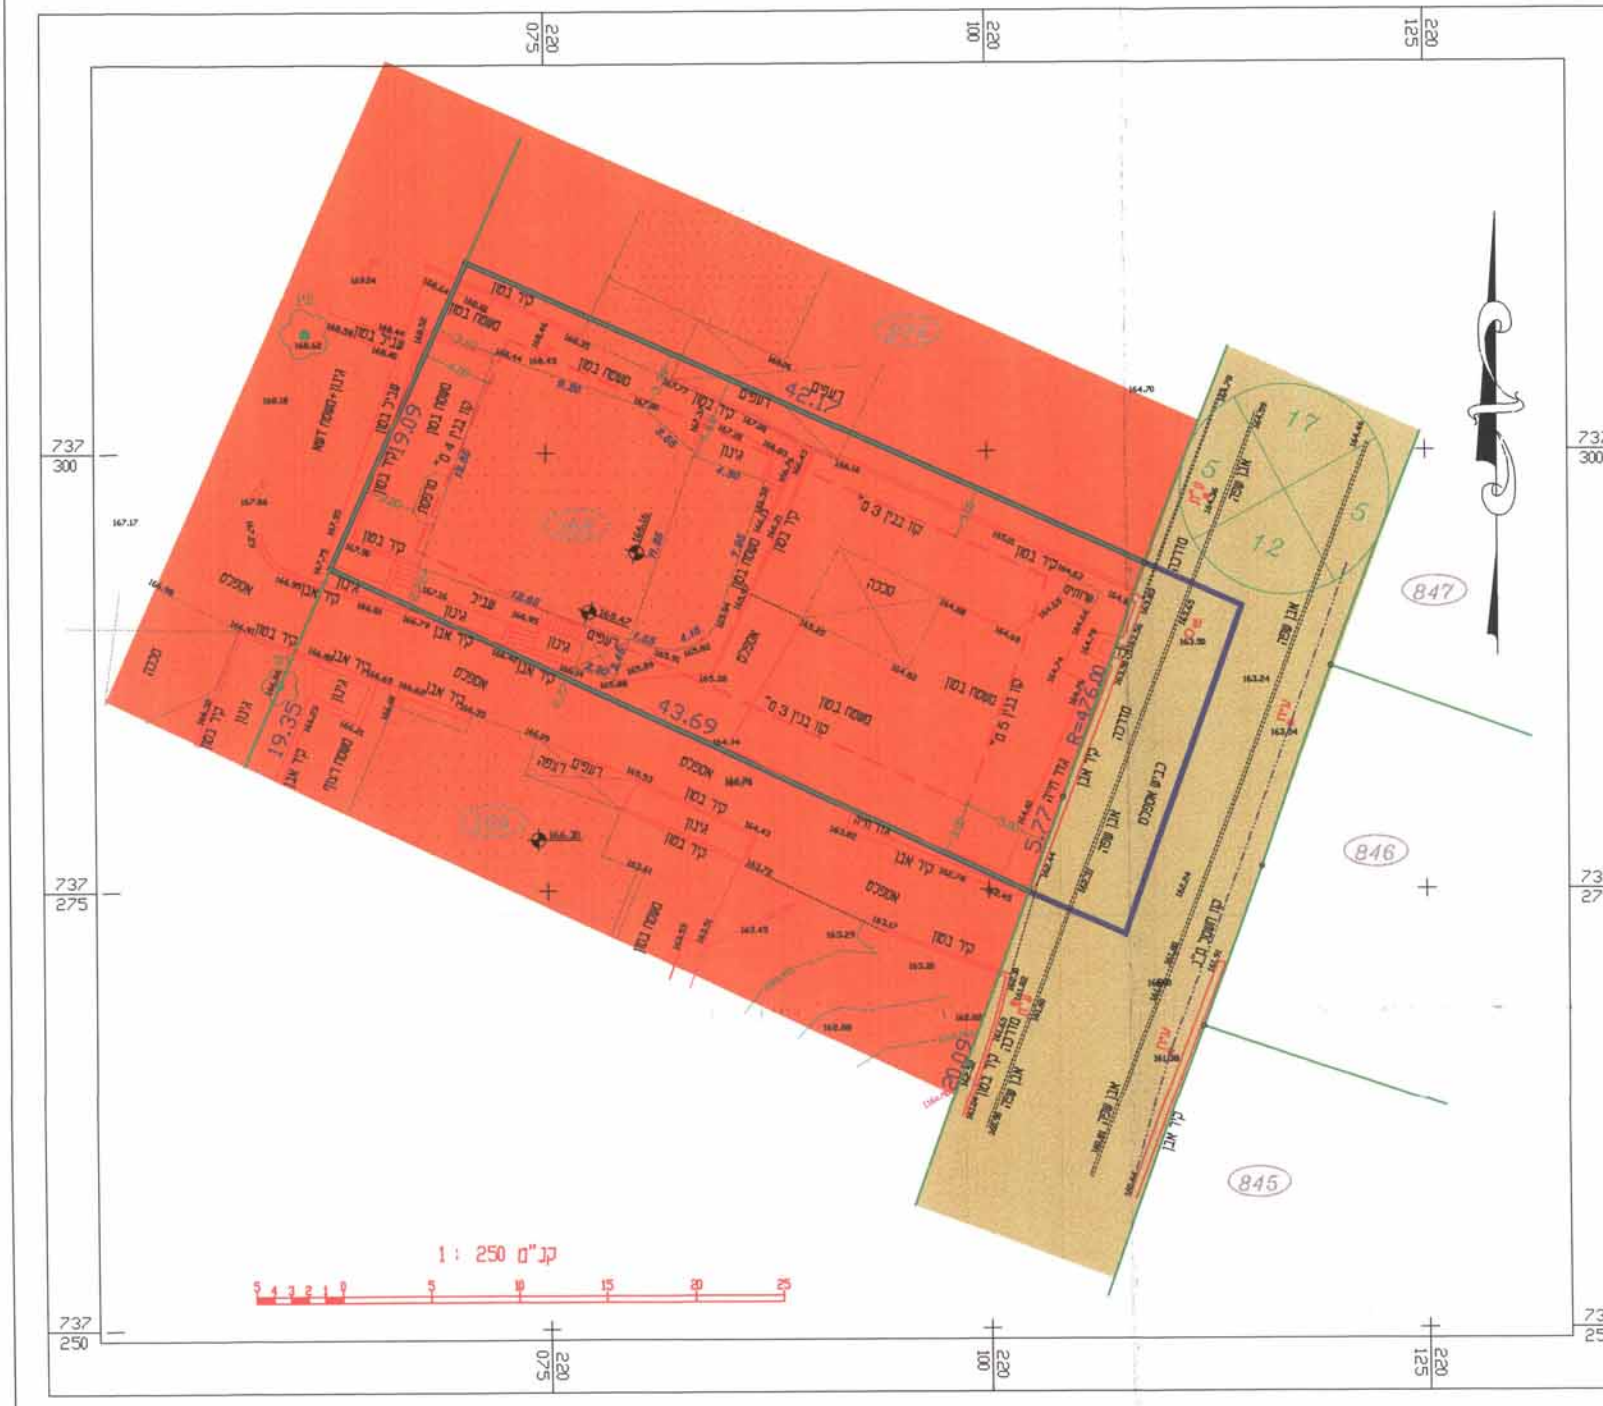

מקרא מצב מוצע

- גבול התכנית
- גבול תכנית מאושרת
- גבול גוש
- גבול חלקה
- גבול חלקה
- דרך תימות או מאושרת
- מנהלים כ"ב
- סמל זרזיר
- קטן בנין
- רוחב זרזיר
- קטן בנין

תכנית מצב קיים קנ"מ 1:250

מחוז: הצפון
נפה: יזרעאל
מקום: גריפאת
גוש: 17494
חלקה: 158
מגרש: 158
שטח: 0.832 ד"מ
קנ"מ: 1:250

המזמין: -

1. התוכנית מבוססת על מפת גוש רשום מס' 17494 ולפי תשיצ/1975/1
2. גבולות שאינם מתוארים הם בכתי סטיוויים
3. הגבהים ארציים
4. המדידה לפי רשת ישראל החדשה
5. לא נצורכי רישום

שרטט: 'אסין בכר
שם קובץ: 158-17494

תאריך מדידה: 8/12/06
תאריך עדכון 1: 30/10/07
תאריך עדכון 2: 1

חתימת וחוזמת המודד:
'אסין בכר
מודד מוסמך
רישיון מס' 1053

'אסין בכר
מודד מוסמך רישיון מס' 1053
ערובה מס' 057-8424170
מס' פקס: 04-6741262
e-mail: baker_ya@yahoo.com
תאריך מדידה / עדכון 30/10/07