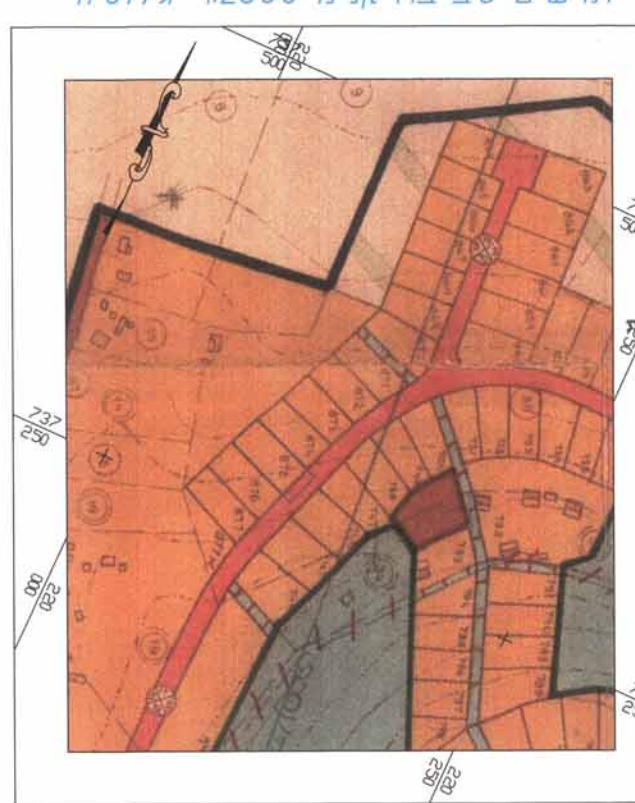

תחוקה ק: אישור תכנון מס' 4551/07  
 מוסמכת בלוקט המפיצים מס' 5822  
 קמפיון מס' 46 מיום 31.07.07

תשרים

איחוד וחלוקה	סמכות ראשית	תכנית שיתוף מכוחה להוציא התשרים
-	ועדה מקומית	-

מחוז: יודעלים  
 מרחב תכנון מקומי: בית זרזיר  
 רשות מקומית: יודעלים  
 שטח התכנית: 950 מ"ר  
 קנה מידה: 1:250  
 גושים וחלקות בתכנית:

מועד	סמכות: 'אסין בכר נדבאה	חתימה:
מועד	סמכות: 'אסין בכר נדבאה	חתימה:

טבלת שטחים:

מחוז	מחוז מאושר	יחוס	יחוס
מטרים	מטרים	מטרים	מטרים
87.58	87.58	12.42	12.42
100	100	100	100

תרשים סביבה קני"מ 1:2500 ג/1707

תרשים סביבה קני"מ 1:2500 ו/תשיצ/1975

מקרא מצב קיים

- גבול התכנית
- גבול תכנית מאושרת
- גבול גוש
- גבול חלקה
- גבול חלקה
- דרך תימות או מאושרת
- מנהלים כ"ב
- סמל זרזיר
- קטן בנין
- רוחב זרזיר
- קטן בנין

מחוז: הצפון  
 נפה: יזרעאל  
 מקום: גריפאת  
 גוש: 17494  
 חלקה: 158  
 מגרש: 158  
 שטח: 0.832 ד"מ  
 קנ"מ: 1:250