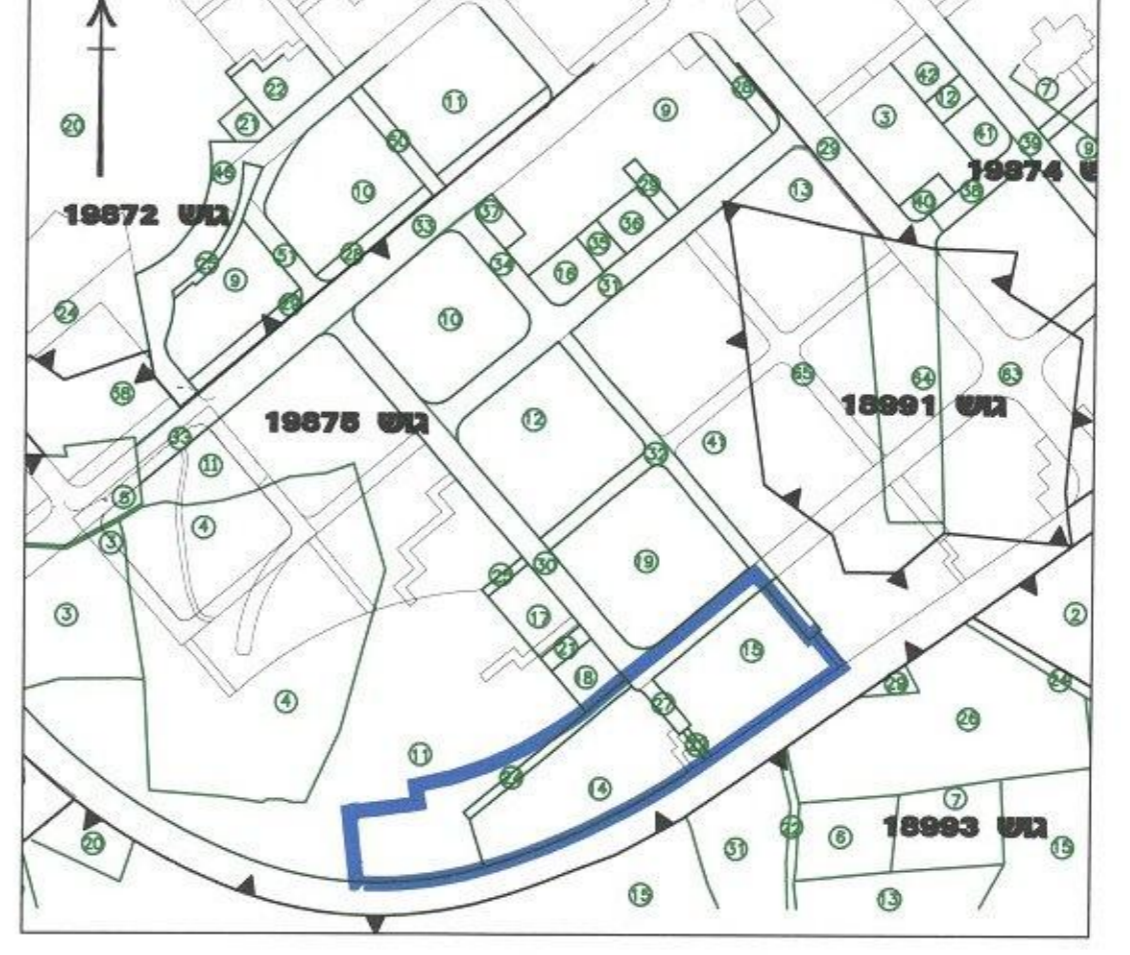

תכנית חס' מק/כר/12813/3

כרמיאל, שכונת רבין מבנים 13-0 - 12

תכנית מתאר מקומית הכוללת הוראות של תכנית מפורטת

תשריט

איחוד וחלוקה	מסמכת ראשית	אופי התכנית
בהתכנת כל הבעלים	ועדה מקומית	תכנית שניתן מכוזה לוציאיה והוראים
מחוז:	מחוז תכנון מקומי:	מחוז הצפון
מחוז:	רשות מקומית:	כרמיאל
שטח התכנית:	22,185 מ"ר (מדוד במחשב)	
קנה מידה:	1 : 1250	

גושים וחלקות בתכנית:

גוש	סוג הגוש	חלקות בשלמותן	חלקי חלקות
19875	מוטדר	14.15, 22.27, 24	11.30

חותמות מוסד התכנון:

אורי רותם
מנהל תכנון
עיריית כרמיאל

3/11/09
28.6.09
ראש העיר

שלב: מתן חוקף מהדורה: 3 תאריך: 7.6.09

מפת גושים וחלקות 1:15,000 קנ"מ

תרשים סביבה 1:10,000 קנ"מ

מצב מאושר קנ"מ 1:1250

- מקרא מצב מאושר**
- גבול תכנית מוצעת
 - גבול תכנית מאושרת
 - גבול גוש
 - מספר חקקה רשומה
 - גבול חקקה רשומה
 - מספר מגרש מוצע
 - מספר מגרש מוצע
 - קו בנין
 - שטח למגורים ב'
 - שטח למבנה ציבורי
 - שצ"פ
 - דרך משולבת מאושרת
 - דרך קיימת/מאושרת
 - דרך לכביש
 - שביל
 - מס דרך
 - מרווח קדמי מדרג
 - רוחב דרך

מצב מוצע קנ"מ 1:1250

- מקרא מצב מוצע**
- גבול התכנית
 - גבול גוש
 - מספר גוש
 - גבול חקקה רשומה
 - מספר חקקה רשומה
 - גבול תא שמטח ומספרו
 - קו בנין
 - מגורים א"צ
 - שצ"פ
 - דרך/מסילה לכביש
 - דרך משולבת
 - מספר הדרך
 - קווי בנין
 - רוחב הדרך