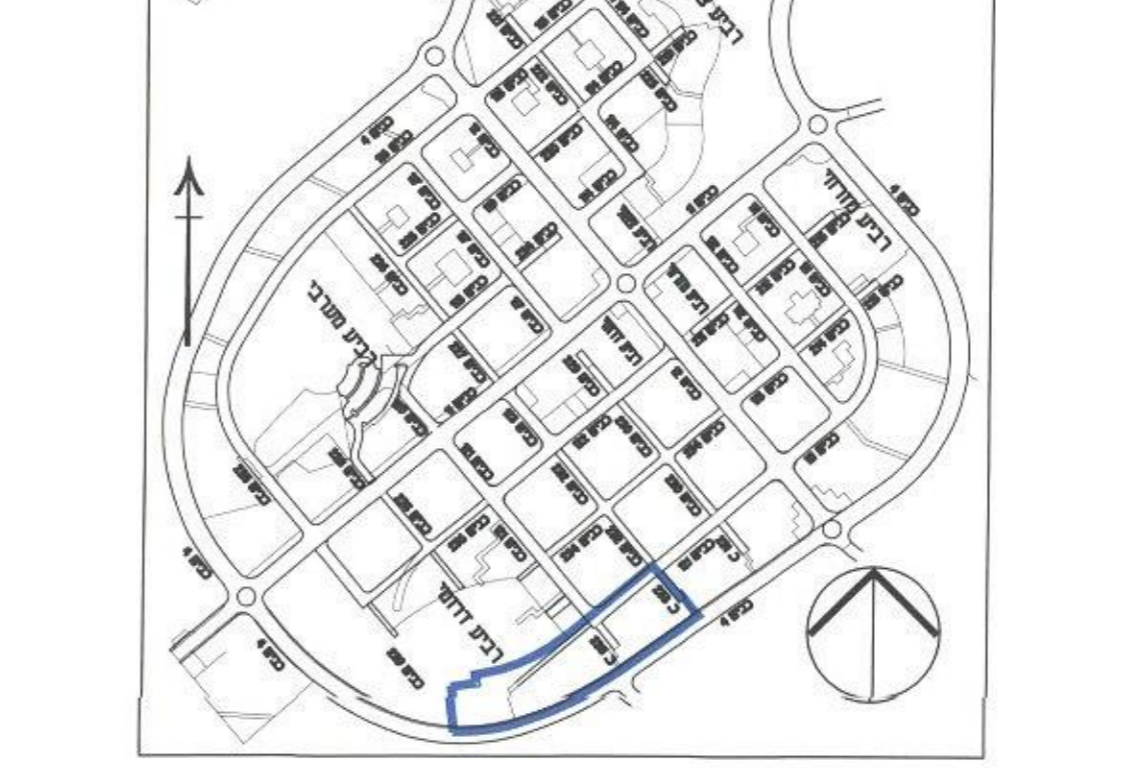

תכנית חס' מק/כר/12813/3

כרמיאל, שכונת רבין מבנים 13-0 - 12

תכנית מתאר מקומית הכוללת הוראות של תכנית מפורטת

תשריט

איחוד וחלוקה	מסמכת ראשית	אופי התכנית
בהתכנת כל הבעלים	ועדה מקומית	תכנית שניתן מכוזה לוציאיה והוראים
מחוז:	מחוז תכנון מקומי:	מחוז הצפון
מחוז:	רשות מקומית:	כרמיאל
שטח התכנית:	22,185 מ"ר (מדוד במחשב)	
קנה מידה:	1 : 1250	

טבלת שמחים:

מצב מאושר		מצב מוצע	
יעוד	במ"ר -1%	יעוד	במ"ר -1%
מגורים ב'	14,792	מגורים ב'	14,229
דרך מאושרת	1,129	דרך מאושרת	1,129
דרך משולבת	0,396	דרך משולבת	1,903
שצ"פ	4,924	שצ"פ	4,924
שבי"ס	0,944	שבי"ס	—
סה"כ	22,185	סה"כ	22,185

מפת גושים וחלקות 1:15,000 קנ"מ

תרשים סביבה 1:10,000 קנ"מ

מצב מאושר קנ"מ 1:1250

- מקרא מצב מאושר**
- גבול תכנית מוצעת
 - גבול תכנית מאושרת
 - גבול גוש
 - מספר חקקה רשומה
 - גבול חקקה רשומה
 - מספר מגרש מוצע
 - מספר מגרש מוצע
 - קו בנין
 - שטח למגורים ב'
 - שטח למבנה ציבורי
 - שצ"פ
 - דרך משולבת מאושרת
 - דרך קיימת/מאושרת
 - דרך לכביש
 - שביל
 - מס דרך
 - מרווח קדמי מדרג
 - רוחב דרך