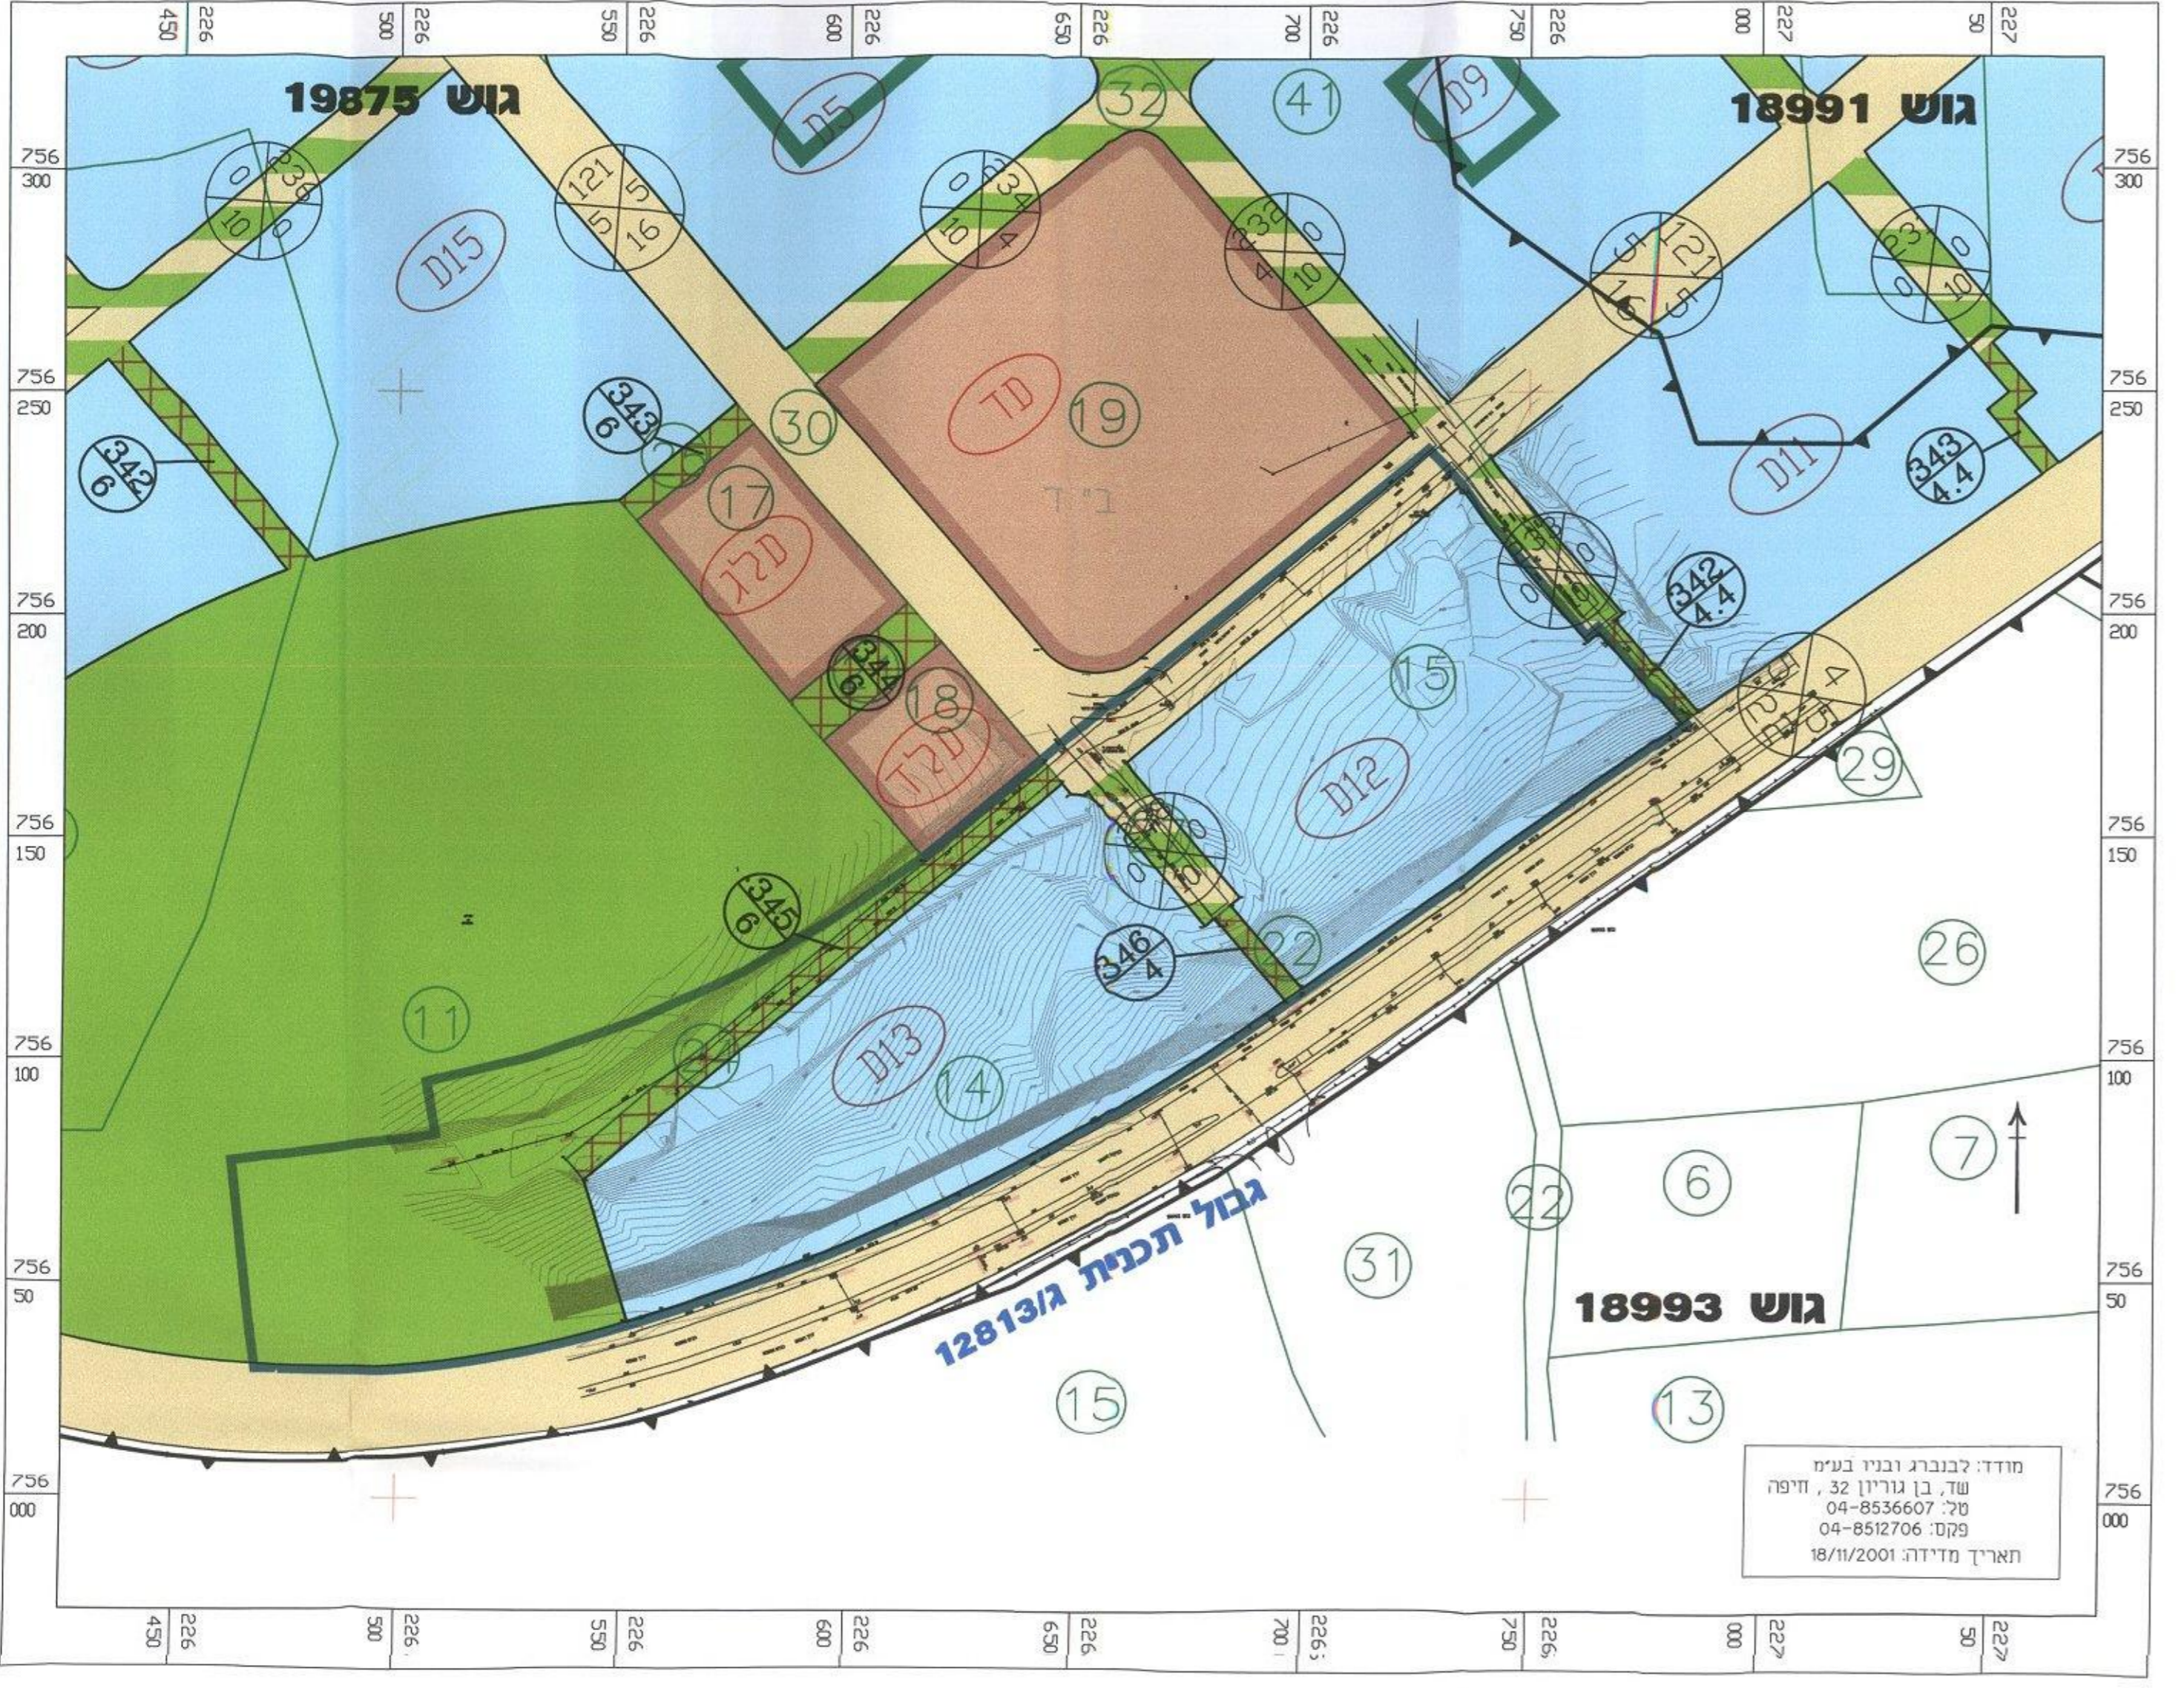

תכנית חס' מק/כר/12813/3

כרמיאל, שכונת רבין מבנים 13-0 - 12

תכנית מתאר מקומית הכוללת הוראות של תכנית מפורטת

תשריט

איחוד וחלוקה	מסמכת ראשית	אופי התכנית
בהתכנת כל הבעלים	ועדה מקומית	תכנית שניתן מכוזה לוציאיה והוראים
מחוז:	מחוז תכנון מקומי:	מחוז הצפון
מחוז:	רשות מקומית:	כרמיאל
שטח התכנית:	22,185 מ"ר (מדוד במחשב)	
קנה מידה:	1 : 1250	

טבלת שמחים:

מצב מאושר		מצב מוצע	
יעוד	במ"ר -1%	יעוד	במ"ר -1%
מגורים ב'	14,792	מגורים ב'	14,229
דרך מאושרת	1,129	דרך מאושרת	1,129
דרך משולבת	0,396	דרך משולבת	1,903
שצ"פ	4,924	שצ"פ	4,924
שבי"ס	0,944	שבי"ס	—
סה"כ	22,185	סה"כ	22,185

מפת גושים וחלקות 1:15,000 קנ"מ

תרשים סביבה 1:10,000 קנ"מ

מצב מאושר קנ"מ 1:1250

- מקרא מצב מאושר**
- גבול תכנית מוצעת
 - גבול תכנית מאושרת
 - גבול גוש
 - מספר חקקה רשומה
 - גבול חקקה רשומה
 - מספר מגרש מוצע
 - מספר מגרש מוצע
 - קו בנין
 - שטח למגורים ב'
 - שטח למבנה ציבורי
 - שצ"פ
 - דרך משולבת מאושרת
 - דרך קיימת/מאושרת
 - דרך לכביש
 - שביל
 - מס דרך
 - מרווח קדמי מדרג
 - רוחב דרך

מצב מוצע קנ"מ 1:1250

- מקרא מצב מוצע**
- גבול התכנית
 - גבול גוש
 - מספר גוש
 - גבול חקקה רשומה
 - מספר חקקה רשומה
 - גבול תא שמטח ומספרו
 - קו בנין
 - מגורים א"צ
 - שצ"פ
 - דרך/מסילה לכביש
 - דרך משולבת
 - מספר הדרך
 - קווי בנין
 - רוחב הדרך