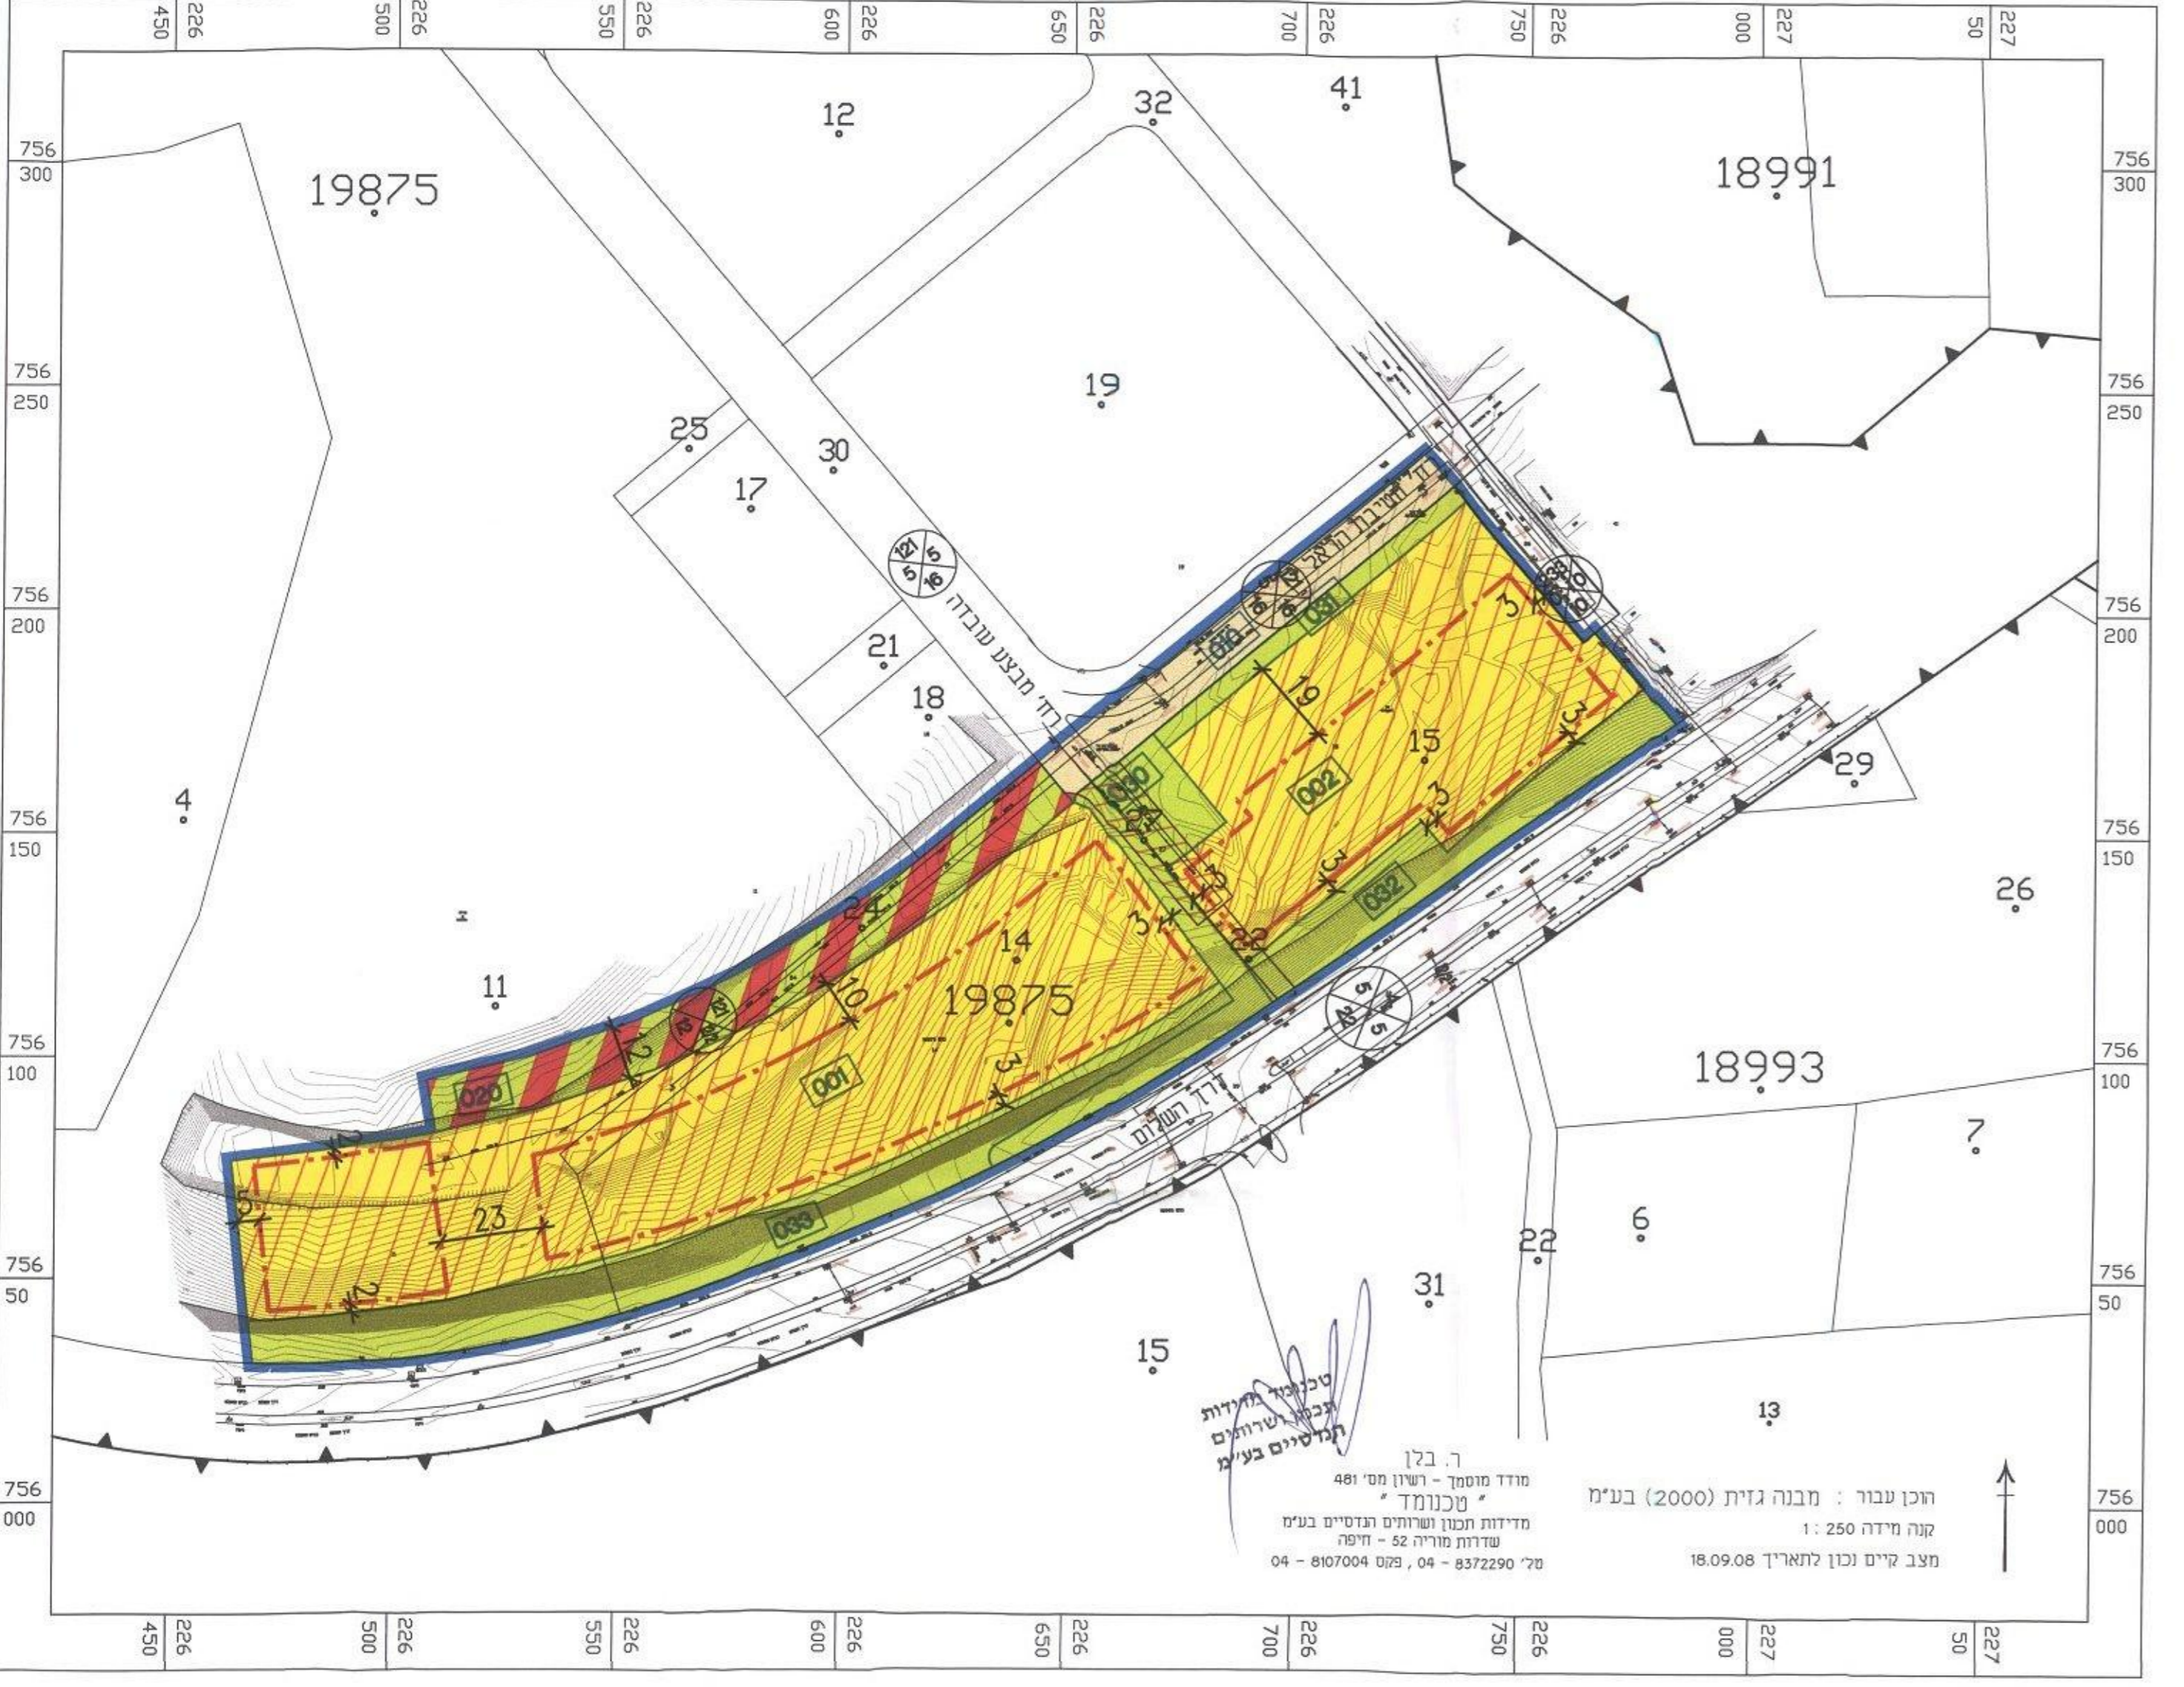

תכנית חס' מק/כר/12813/3

כרמיאל, שכונת רבין מבנים 13-0 - 12

תכנית מתאר מקומית הכוללת הוראות של תכנית מפורטת

תשריט

איחוד וחלוקה	מסמכת ראשית	אופי התכנית
בהתכנת כל הבעלים	ועדה מקומית	תכנית שניתן מכוזה לוציאיה והוראים
מחוז:	מחוז תכנון מקומי:	מחוז הצפון
מחוז:	רשות מקומית:	כרמיאל
שטח התכנית:	22,185 מ"ר (מדוד במחשב)	
קנה מידה:	1 : 1250	

טבלת שמחים:

מצב מאושר		מצב מוצע	
יעוד	במ"ר -1%	יעוד	במ"ר -1%
מגורים ב'	14,792	מגורים ב'	14,229
דרך מאושרת	1,129	דרך מאושרת	1,129
דרך משולבת	0,396	דרך משולבת	1,903
שצ"פ	4,924	שצ"פ	4,924
שבי"ס	0,944	שבי"ס	—
סה"כ	22,185	סה"כ	22,185

מפת גושים וחלקות 1:15,000 קנ"מ

תרשים סביבה 1:10,000 קנ"מ

מצב מאושר קנ"מ 1:1250

- מקרא מצב מאושר**
- גבול תכנית מוצעת
 - גבול תכנית מאושרת
 - גבול גוש
 - מספר חקקה רשומה
 - גבול חקקה רשומה
 - מספר מגרש מוצע
 - מספר מגרש מוצע
 - קו בנין
 - שטח למגורים ב'
 - שטח למבנה ציבורי
 - שצ"פ
 - דרך משולבת מאושרת
 - דרך קיימת/מאושרת
 - דרך לכביש
 - שביל
 - מס דרך
 - מרווח קדמי מדרג
 - רוחב דרך

מצב מוצע קנ"מ 1:1250

- מקרא מצב מוצע**
- גבול התכנית
 - גבול גוש
 - מספר גוש
 - גבול חקקה רשומה
 - מספר חקקה רשומה
 - גבול תא שמטח ומספרו
 - קו בנין
 - מגורים א"צ
 - שצ"פ
 - דרך/מסילה לכביש
 - דרך משולבת
 - מספר הדרך
 - קווי בנין
 - רוחב הדרך