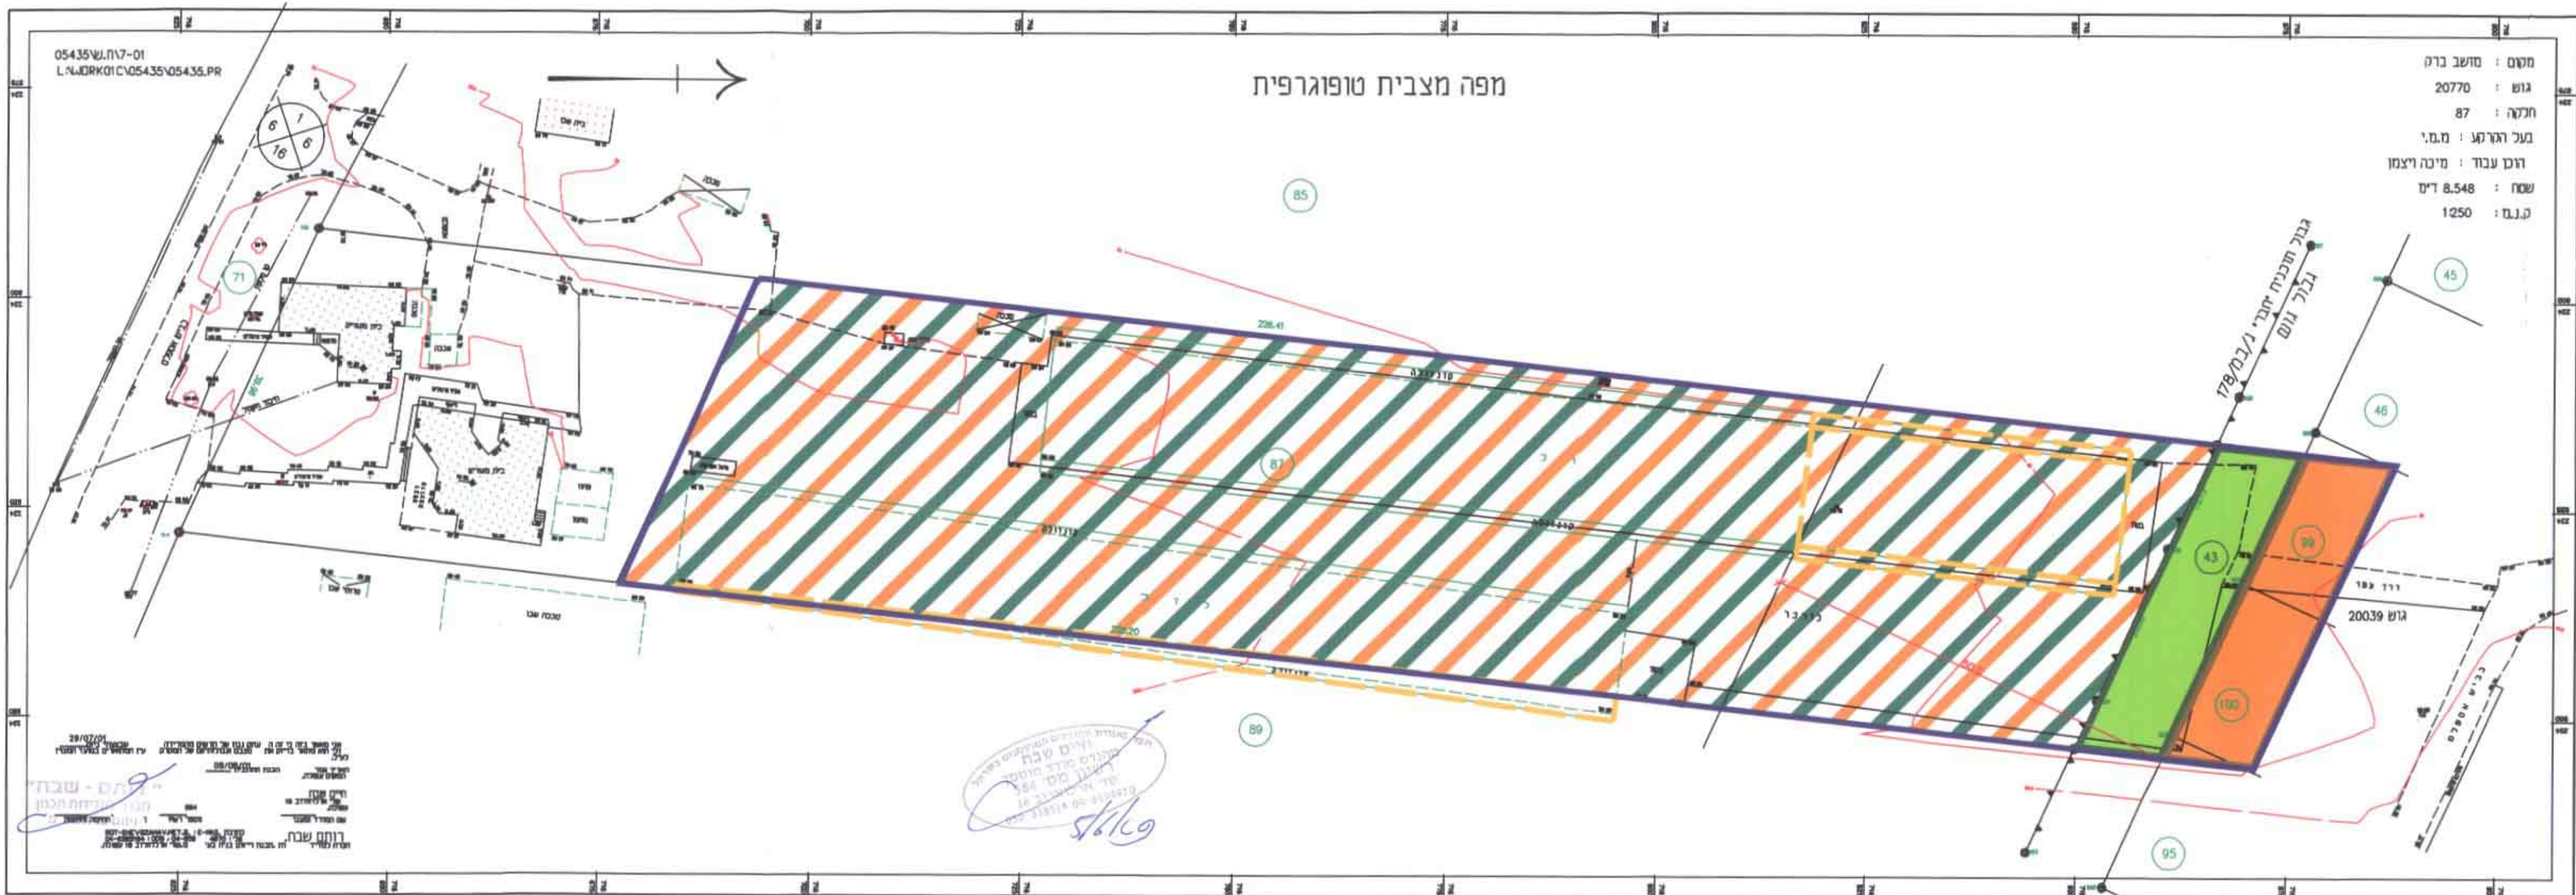

מצב קיים 1 : 500

מצב מוצע 1 : 500

תרשים סביבה 1 : 20000

תרשים סביבה 1 : 2500

מרחב תכנון מקומי תולדות
תכנית מס' 15748/א

מחוז : הארץ
מפה : ירושלים
מקום : מושב ברק
גוש : 20770
תחלה : 87
שטח : 100, 99, 95, 46, 43
שם התכנית : יצמי יוני מושב ברק תולדות לשיפוט הקלוא עם פתח משפט
מופץ וייצג, מושב ברק

שטח התכנית : 7.365 דונם
רוחם : משפח וייצג, מושב ברק, מושב 6, יוניד : 050-6808320
בעל הקרקע : מנהל מקרקעי ישראל- קריה רבין שרת פלד
פנל : 04-6558211

עורך התכנית : אודי שרמתי יקוריית - רותם - ענבר
חברה למדידת תכנון וייצוג פניה בפי
שר ארלוזורוב 16 שפלה
פנל : 04-6594970 פקס : 04-6595164

קיים : 1 : 500
תחשיפת : יום והתכנית

08/09/08 התאריך

- מקור :
- גבול התכנית - קו כחול לרצף
 - גבול גוש - קו שחור משונן
 - גבול חלקה - קו ירוק לרצף
 - שטח חקאי - פסים בצבע ירוק
 - שטח חקאי עם מבני משק-פסים בצבעים ירוק וכחום
 - שטח מגורים א- כתום מוחתם בכתום כהה
 - שפ"פ- ירוק בודר מוחתם בירוק כהה
 - מבנה להריסה- קו צהוב מקווקו
 - מספר חלקה- מספר מוקף עיגול בצבע ירוק

יחיד השטח	השטח	השטח	מצב קיים	מצב מוצע
שטח חקאי	88.9	88.9	דונם	דונם
שטח מגורים א	0.400	0.400	5.4	0.400
שפ"פ	0.417	0.417	5.7	0.417
שטח חקאי עם מבני משק	-	-	88.9	88.9
סריב	7.365	7.365	100.0	100.0