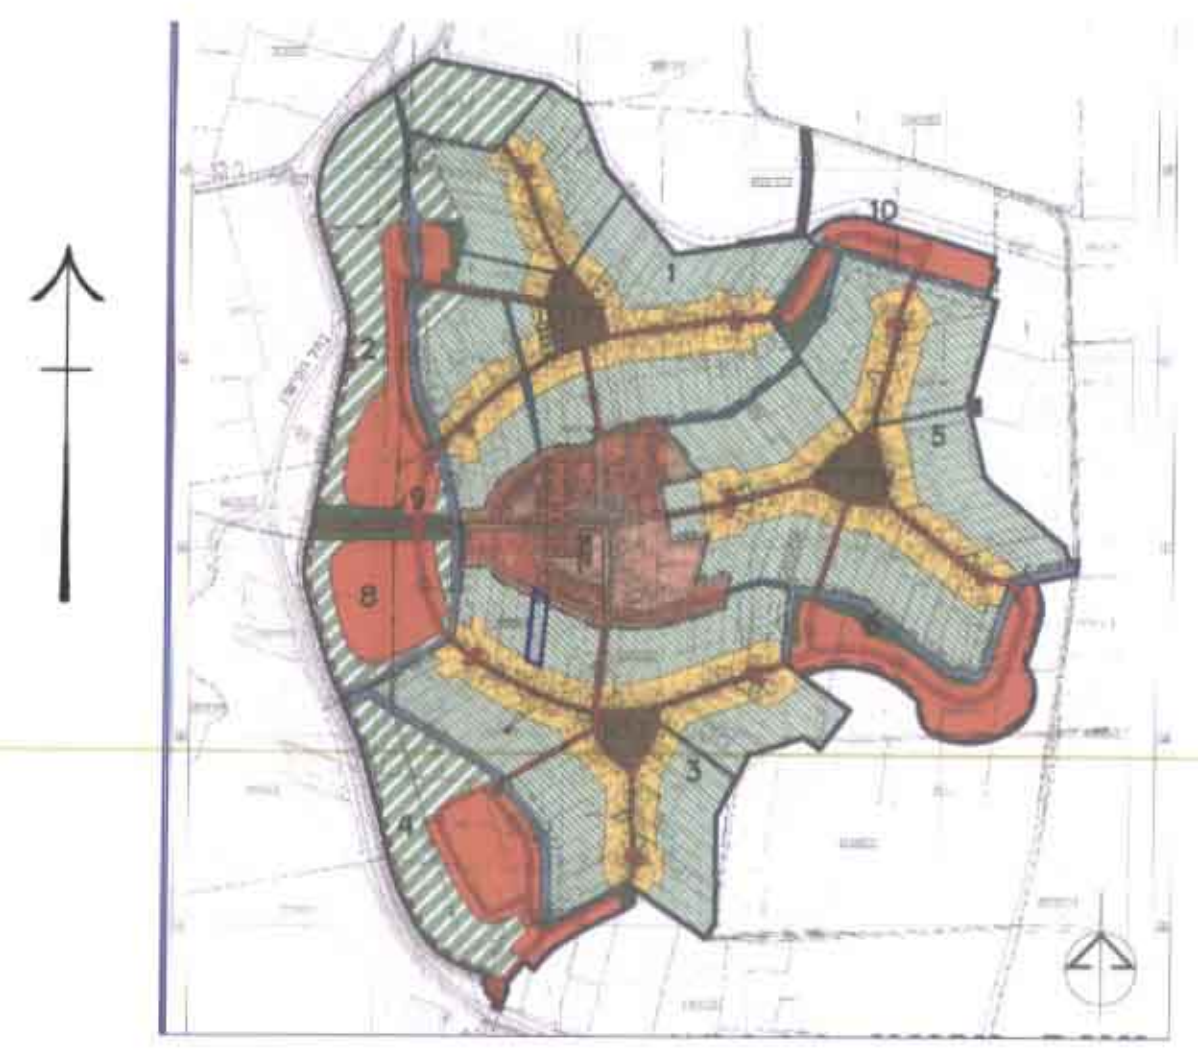

מצב קיים 1 : 500

מצב מוצע 1 : 500

תרשים סביבה 1 : 20000

תרשים סביבה 1 : 2500

מרחב תכנון מקומי תולדות
תכנית מס' 15748/א

מחוז : הארץ
מפה : ירושלים
מקום : מושב ברק
גוש : 20770
תחלה : 87
שטח : 100, 99, 95, 46, 43
שם התכנית : יצמי יוני מושב ברק תולדות לשיפוט הקלוא עם פתח משפט
מופץ וייצג, מושב ברק

שטח התכנית : 7.365 דונם
רוחם : משפח וייצג, מושב ברק, מושב 6, יוניד : 050-6808320
בעל הקרקע : מנהל מקרקעי ישראל- קריה רבין שרת פלד
פנל : 04-6558211

עורך התכנית : אודי שרמתי יקוריית - רותם - ענבר
חברה למדידת תכנון וייצוג פניה בפי
שר ארלוזורוב 16 שפלה
פנל : 04-6594970 פקס : 04-6595164

קיים : 1 : 500
תחשיפת : יום והתכנית

08/09/08 התאריך

- מקור :
- גבול התכנית - קו כחול לרצף
 - גבול גוש - קו שחור משונן
 - גבול חלקה - קו ירוק לרצף
 - שטח חקאי - פסים בצבע ירוק
 - שטח חקאי עם מבני משק-פסים בצבעים ירוק וכחום
 - שטח מגורים א- כתום מוחתם בכתום כהה
 - שפ"פ- ירוק בודר מוחתם בירוק כהה
 - מבנה להריסה- קו צהוב מקווקו
 - מספר חלקה- מספר מוקף עיגול בצבע ירוק

יחיד השטח	השטח	השטח	מצב קיים	מצב מוצע
שטח חקאי	88.9	88.9	דונם	דונם
שטח מגורים א	0.400	0.400	5.4	0.400
שפ"פ	0.417	0.417	5.7	0.417
שטח חקאי עם מבני משק	-	-	88.9	88.9
סריב	7.365	7.365	100.0	100.0