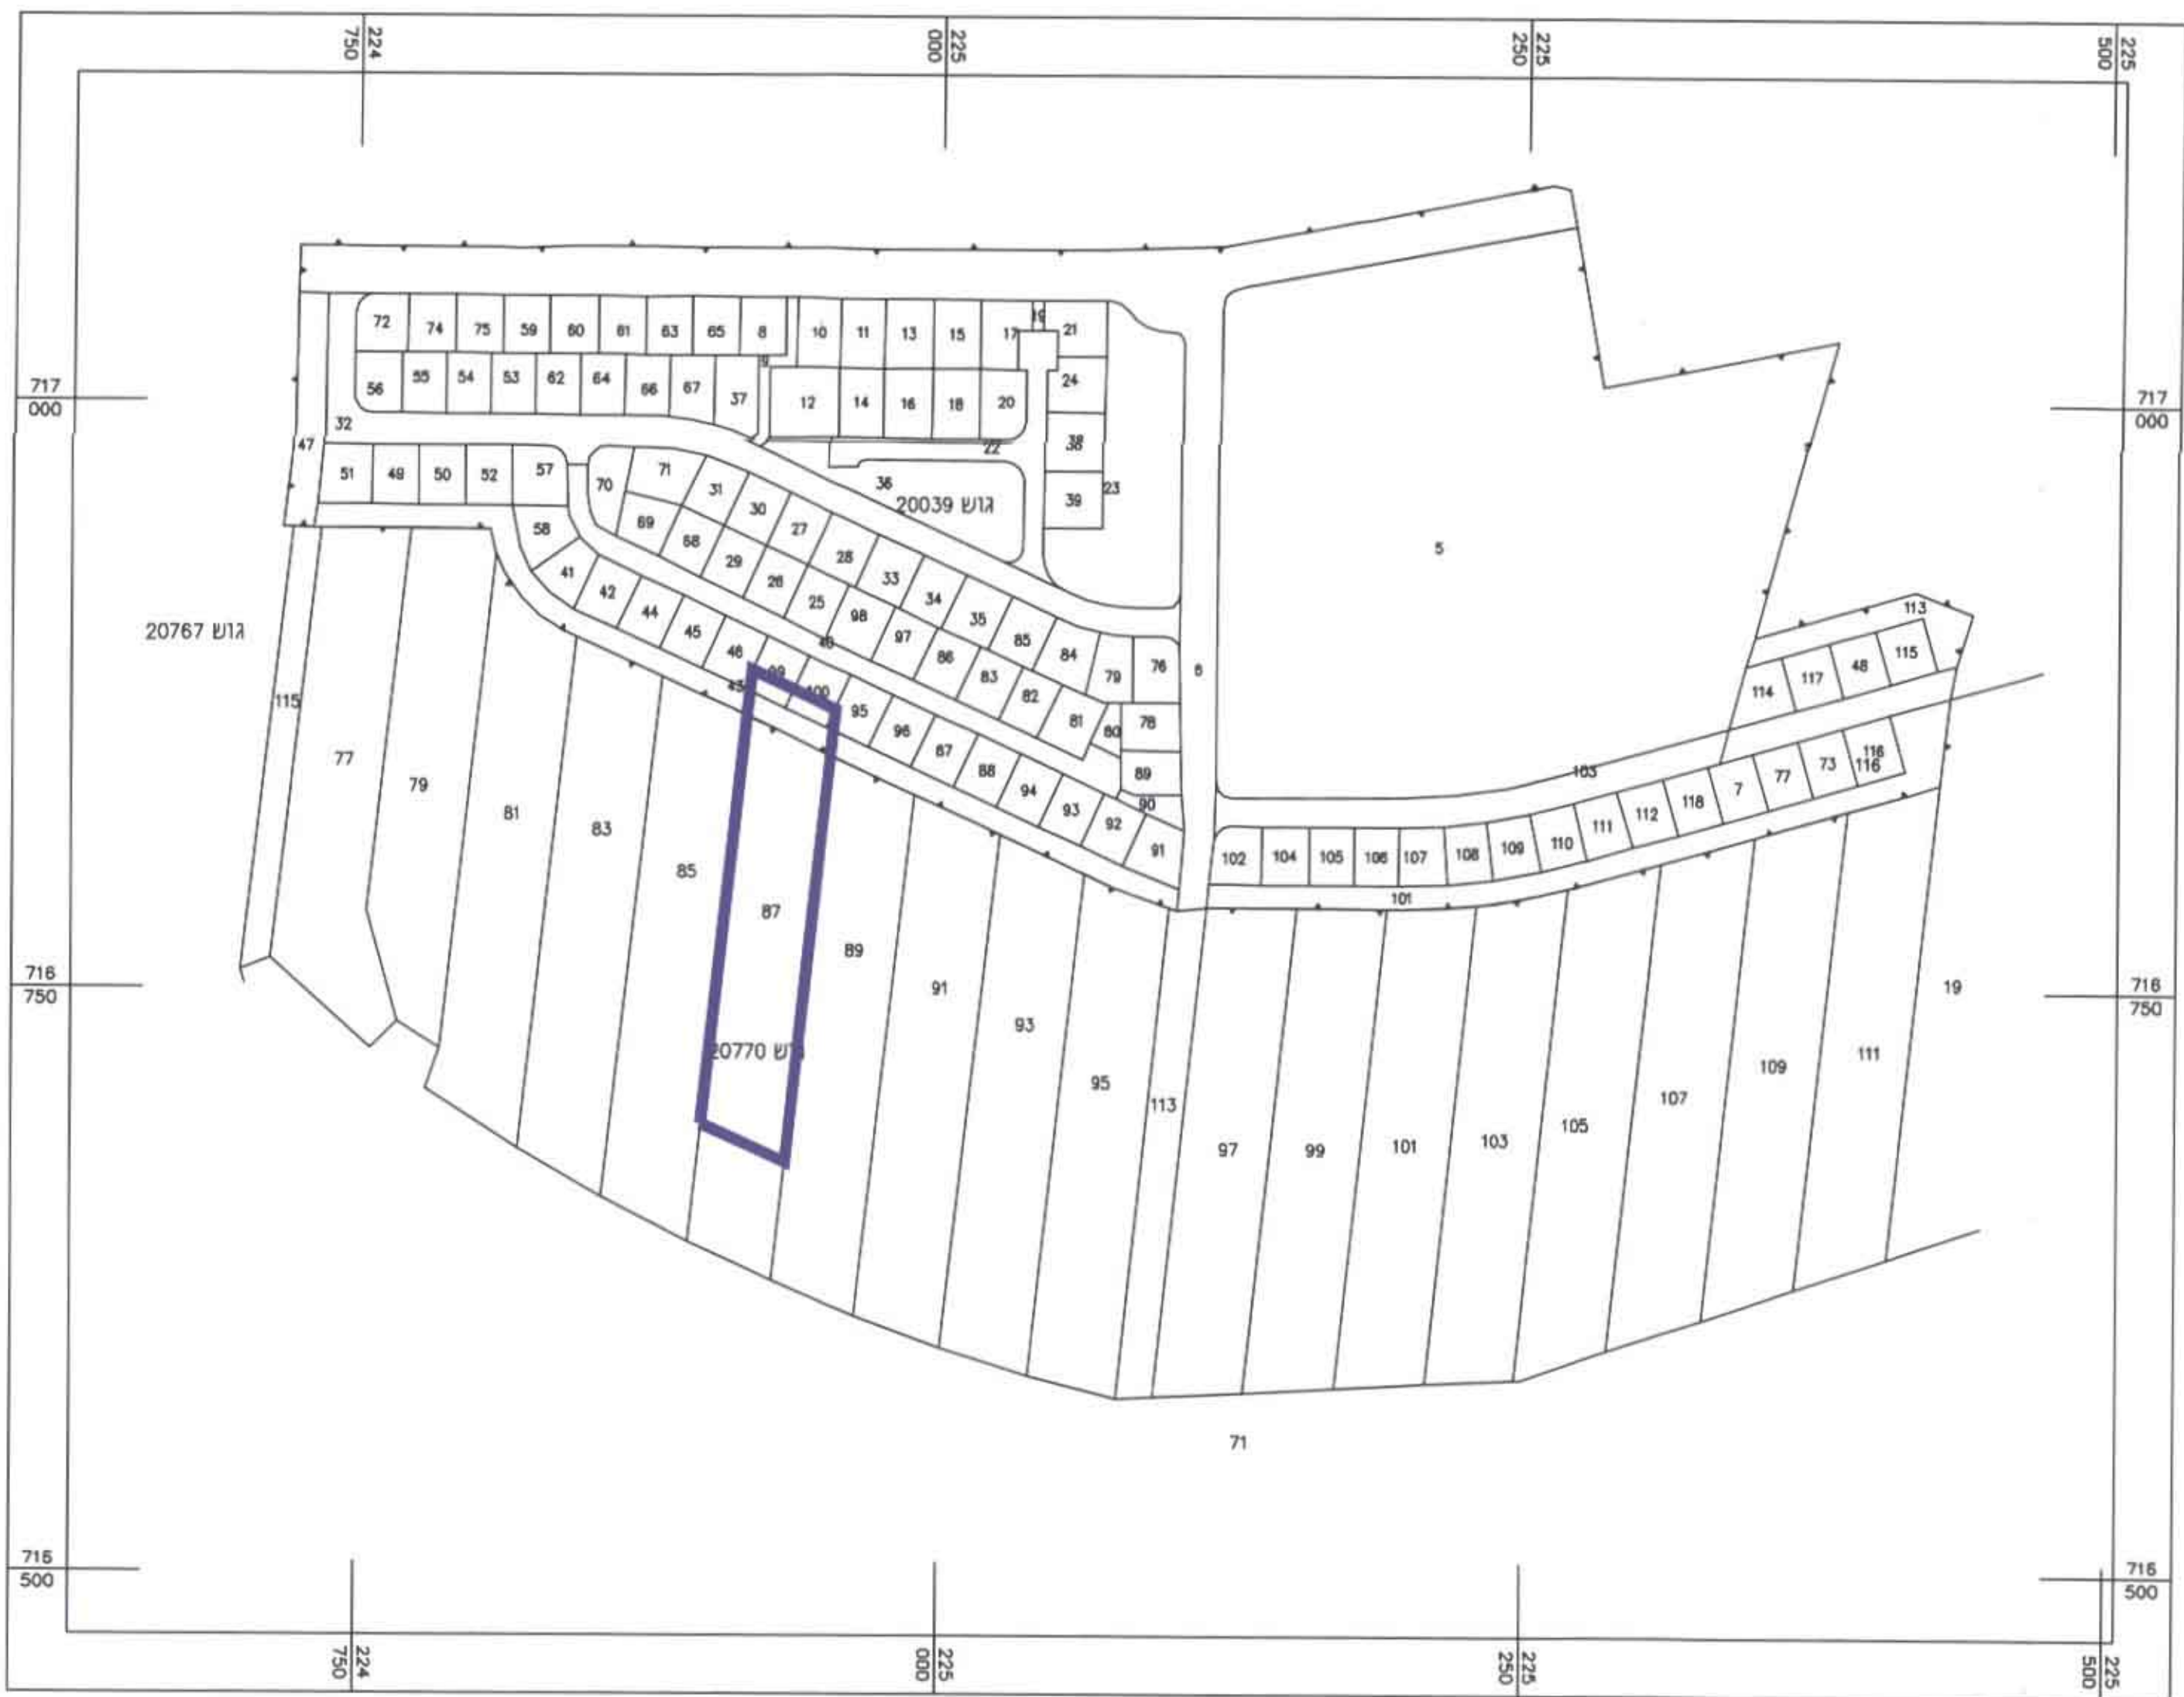

מצב קיים 1 : 500

מצב מוצע 1 : 500

תרשים סביבה 1 : 20000

תרשים סביבה 1 : 2500

מרחב תכנון מקומי תולדות
תכנית מס' 15748/א

מחוז : הארץ
מפה : ירושלים
מקום : מושב ברק
גוש : 20770
תחלה : 87
שטח : 100, 99, 95, 46, 43
שם התכנית : יצמי יוני מושב ברק תולדות לשיפוט הקלוא עם פתח משפט
מופץ וייצג, מושב ברק

שטח התכנית : 7.365 דונם
רוחם : משפח וייצג, מושב ברק, מושב 6, יוניד : 050-6808320
בעל הקרקע : מנהל מקרקעי ישראל- קריה רבין שרת פלד
פנל : 04-6558211

עורך התכנית : אודי שרמתי יקוריית - רותם - ענבר
חברה למדידת תכנון וייצוג פניה בפי
שר ארלוזורוב 16 שפלה
פנל : 04-6594970 פקס : 04-6595164

קיים : 1 : 500
תחשיפת : יום והתכנית

08/09/08 התאריך

- מקור :
- גבול התכנית - קו כחול לרצף
 - גבול גוש - קו שחור משונן
 - גבול חלקה - קו ירוק לרצף
 - שטח חקאי - פסים בצבע ירוק
 - שטח חקאי עם מבני משק-פסים בצבעים ירוק וכחום
 - שטח מגורים א- כתום מוחתם בכתום כהה
 - שפ"פ- ירוק בודר מוחתם בירוק כהה
 - מבנה להריסה- קו צהוב מקווקו
 - מספר חלקה- מספר מוקף עיגול בצבע ירוק

יחיד השטח	השטח	השטח	מצב קיים	מצב מוצע
שטח חקאי	88.9	88.9	דונם	דונם
שטח מגורים א	0.400	0.400	5.4	0.400
שפ"פ	0.417	0.417	5.7	0.417
שטח חקאי עם מבני משק	-	-	88.9	88.9
סריב	7.365	7.365	100.0	100.0