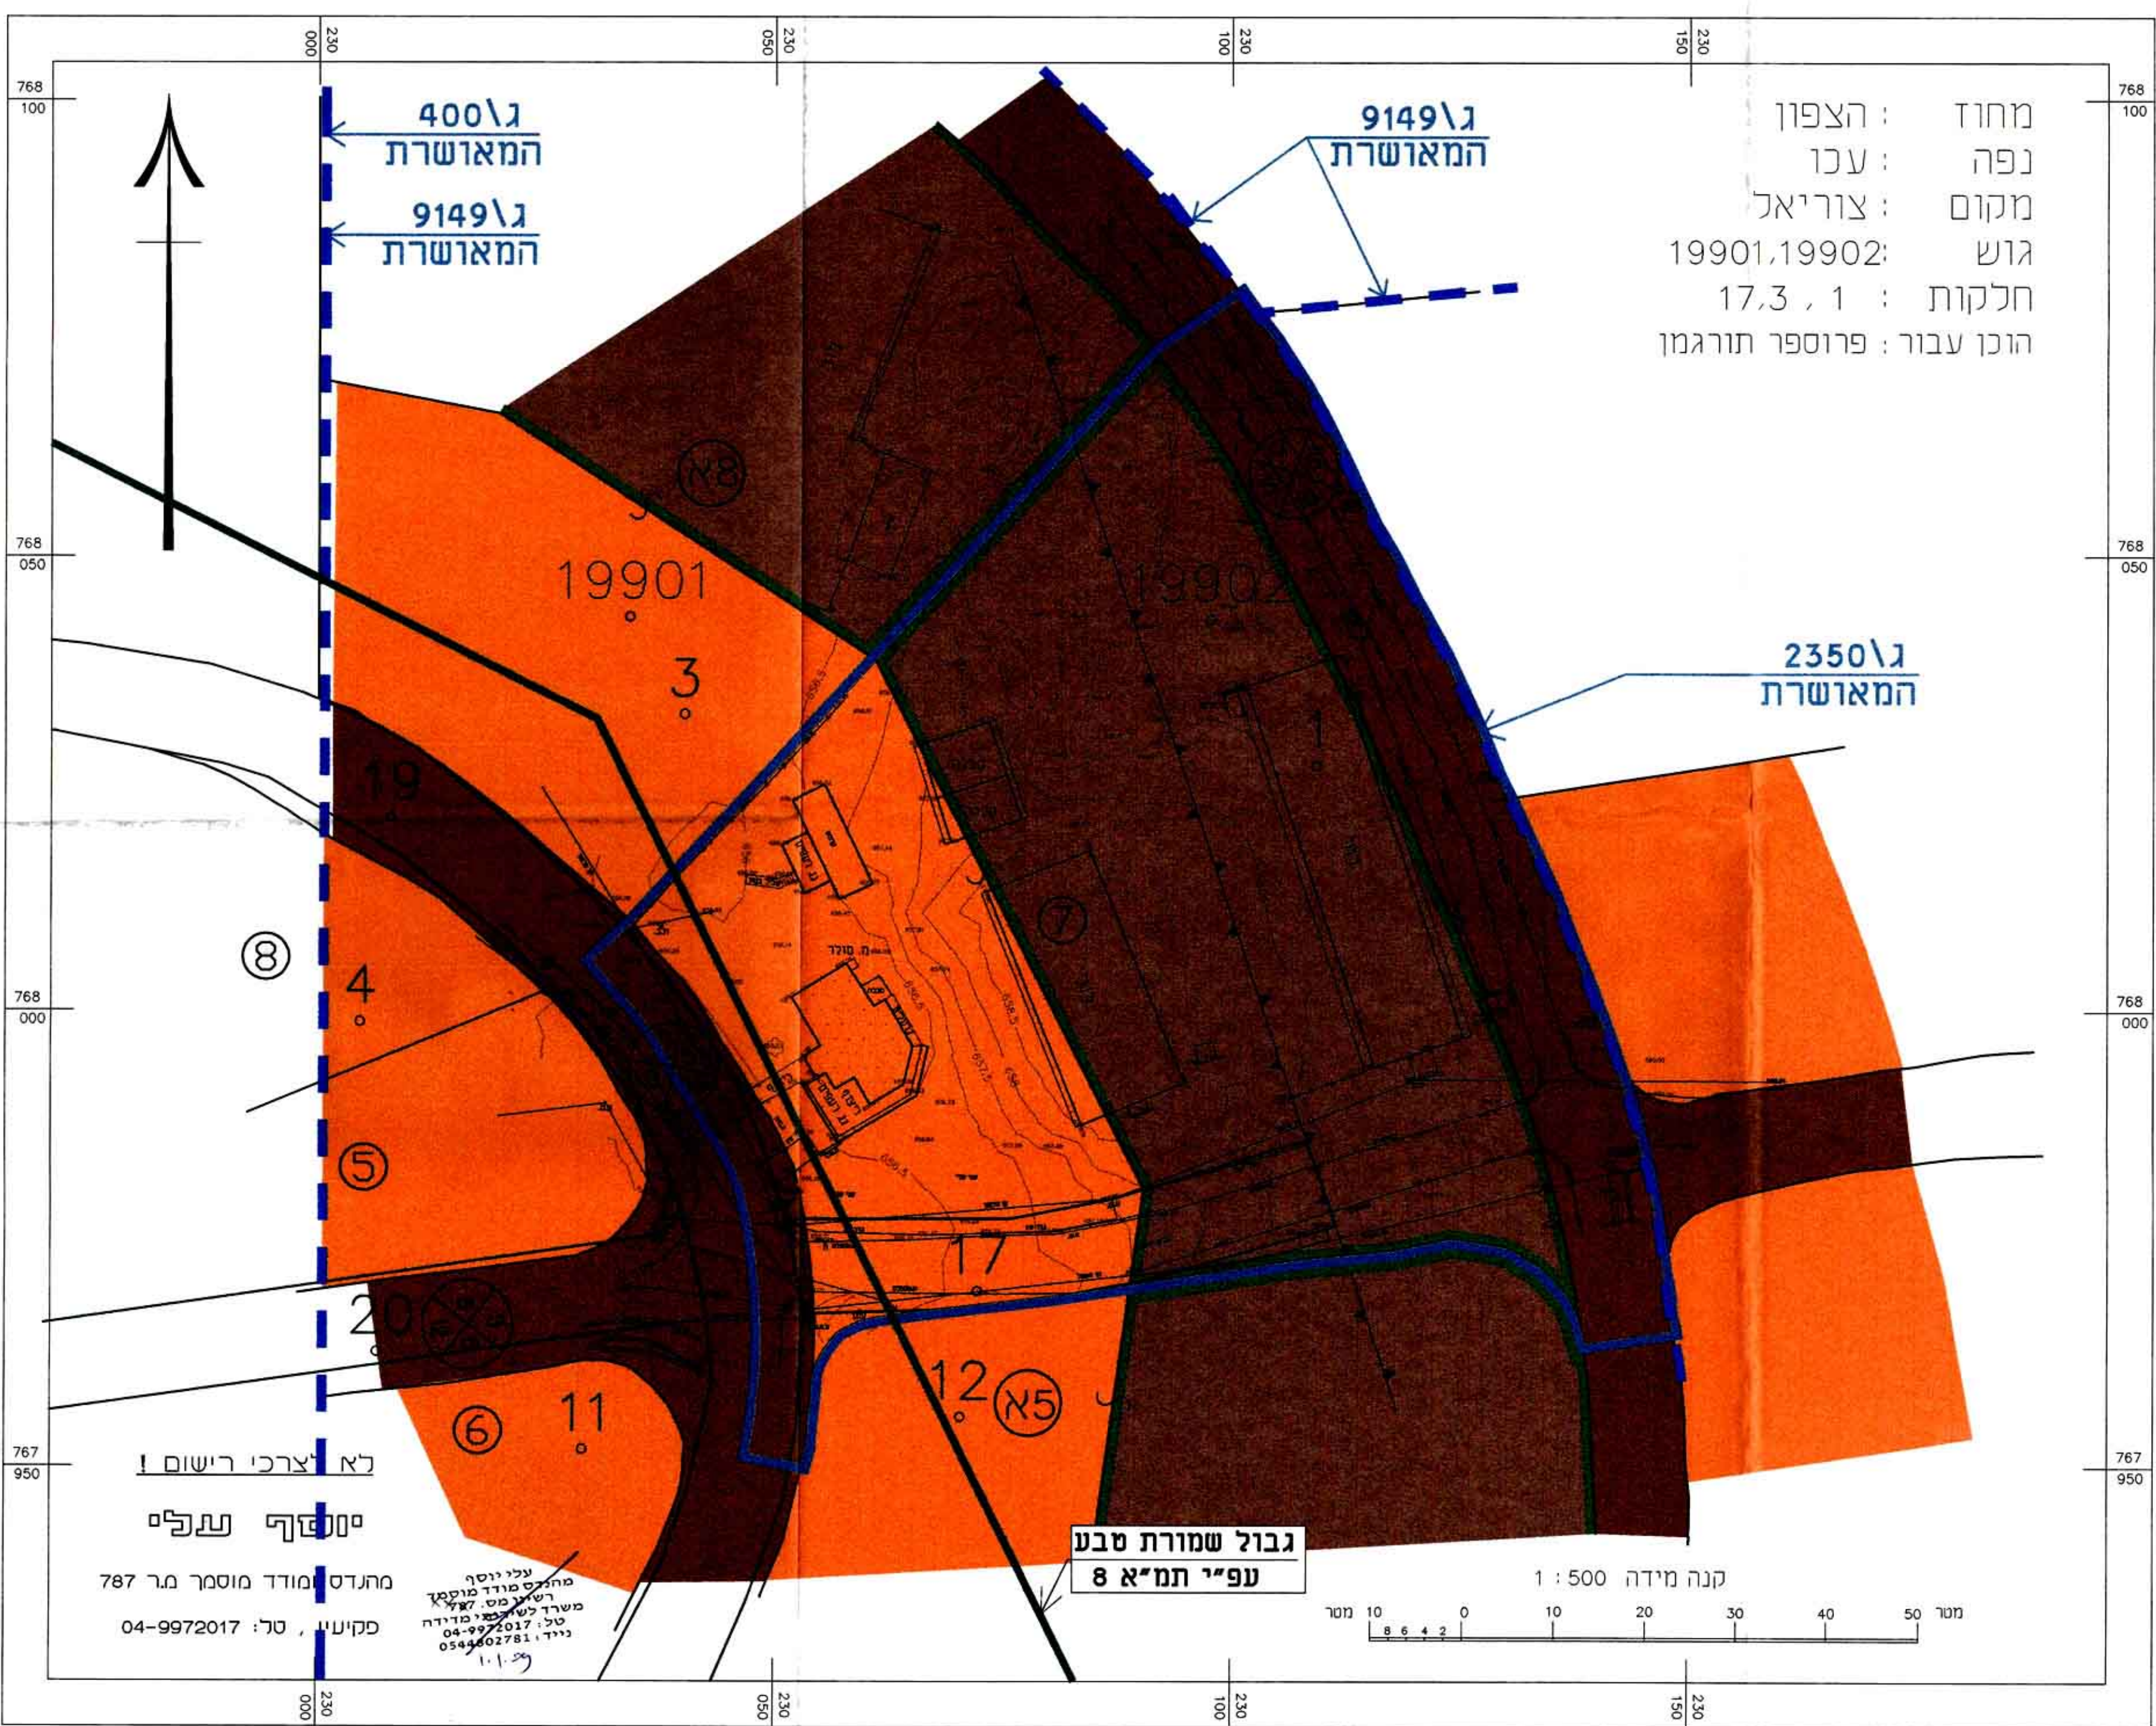

**מקרא**

- גבול התכנית
- גבול תכנית מאשרת ומספרה
- קרקע חקלאית
- מגורים בישוב כפרי
- דרך מאשרת
- דרך מוצעת
- הגחיות מיוחדות
- מבני משק
- גבול תא שטח ומספרו
- גבול נחלה המחולקת לתאי שטח ומספריהם
- מספר הדרך
- קו בניין
- רוחב הדרך
- גבול גוש
- גבול חלקה
- מספר חלקה
- קו בנין
- מבנה להריסה
- קיר להריסה
- גבול חלקה/גוש פיקטיבי

**מצב מוצע**  
קנ"מ 1 : 500

**מקרא**

- גבול התכנית
- גבול תכנית מאשרת ומספרה
- אזור מבני משק
- מגורים א'
- דרך מאשרת
- גבול מגרש ומספרו
- מספר הדרך
- קו בניין
- רוחב הדרך
- גבול גוש
- גבול חלקה
- מספר חלקה
- גבול בין יעודי קרקע בתוך נחלה

(\* יעוד שלא עפ"י מבא"ת)

**מצב מאושר**  
קנ"מ 1 : 500