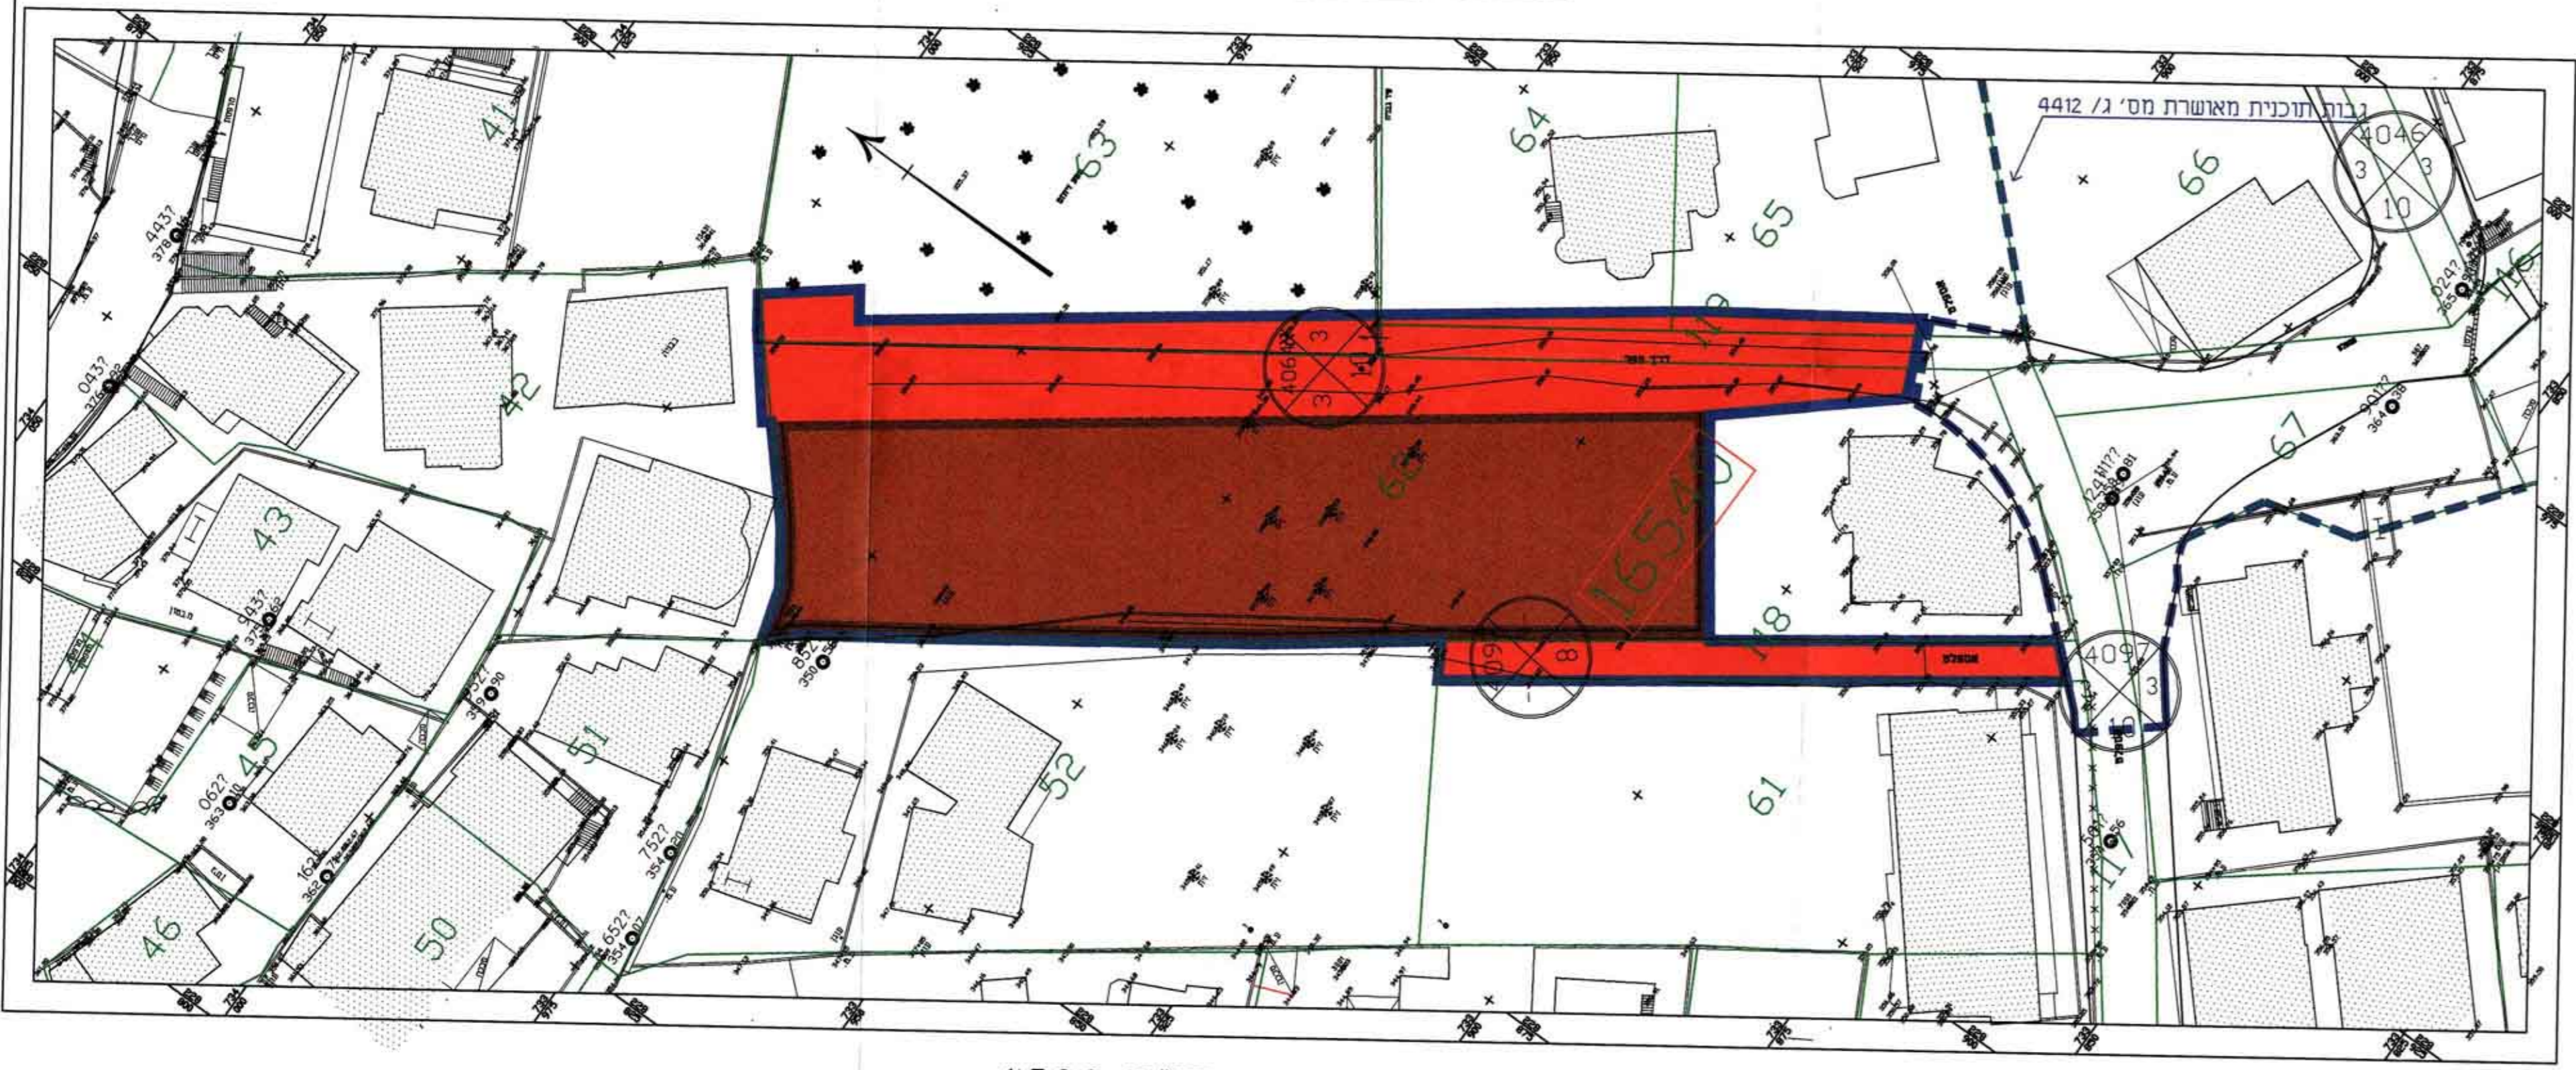

תכנית מצב מוצע קנ"מ 1:500