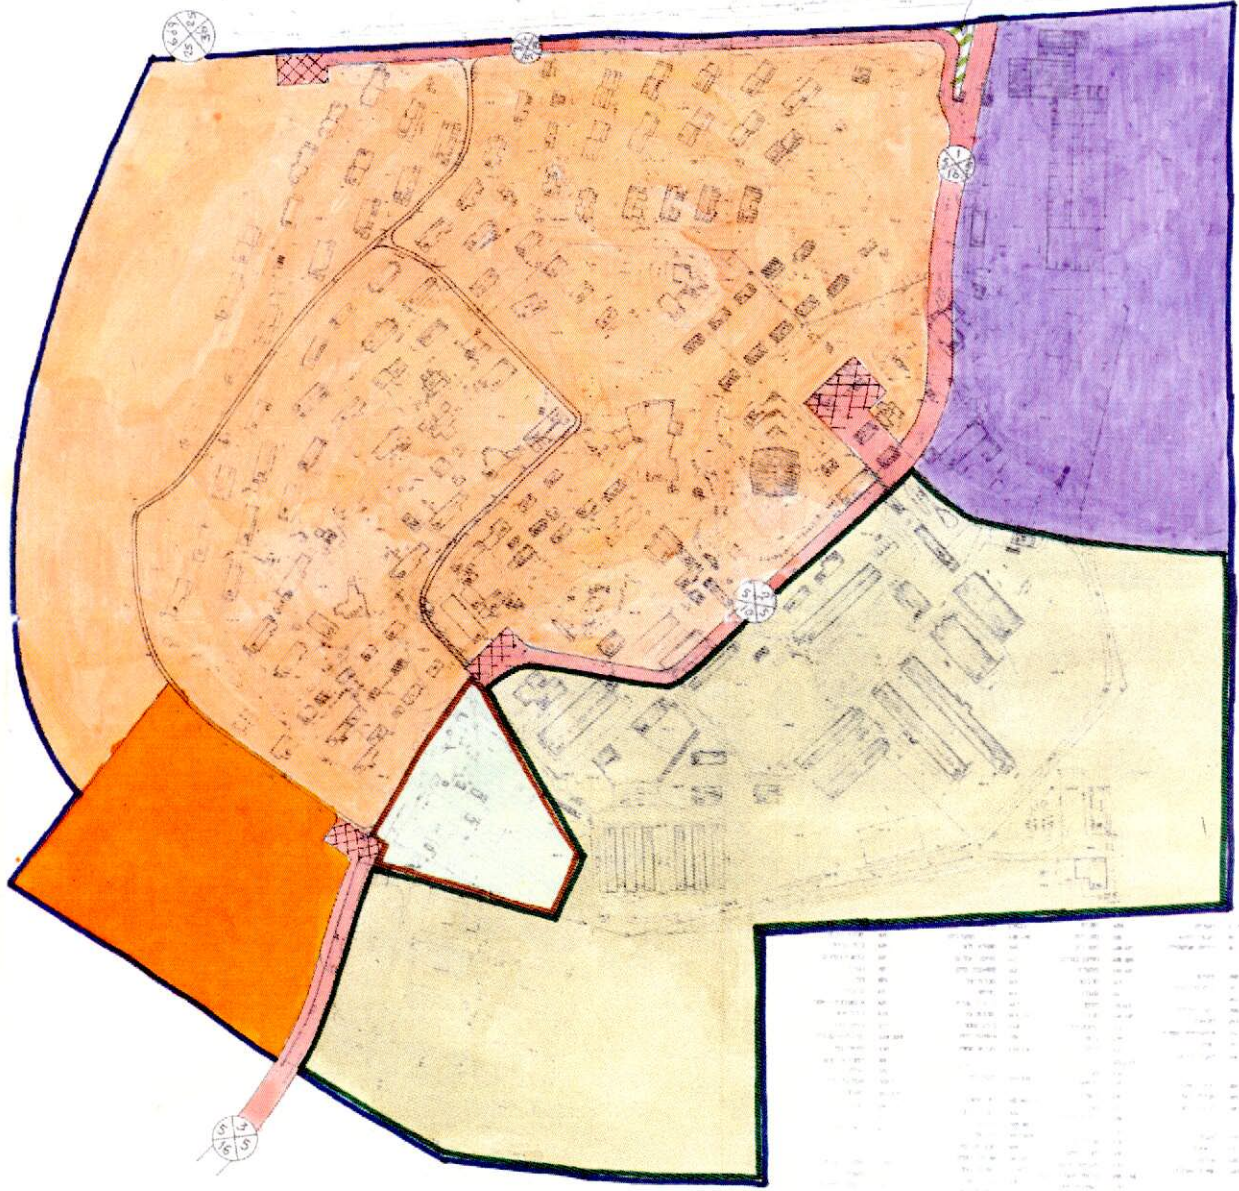

23770-
191822.5

קבוץ טסילות

מצב מוצע

מס' חלקה	שטח (מ"ר)	שטח (דונ"ם)	מס' חלקה	שטח (מ"ר)	שטח (דונ"ם)
1	1000	0.25	11	1000	0.25
2	1000	0.25	12	1000	0.25
3	1000	0.25	13	1000	0.25
4	1000	0.25	14	1000	0.25
5	1000	0.25	15	1000	0.25
6	1000	0.25	16	1000	0.25
7	1000	0.25	17	1000	0.25
8	1000	0.25	18	1000	0.25
9	1000	0.25	19	1000	0.25
10	1000	0.25	20	1000	0.25
21	1000	0.25	31	1000	0.25
22	1000	0.25	32	1000	0.25
23	1000	0.25	33	1000	0.25
24	1000	0.25	34	1000	0.25
25	1000	0.25	35	1000	0.25
26	1000	0.25	36	1000	0.25
27	1000	0.25	37	1000	0.25
28	1000	0.25	38	1000	0.25
29	1000	0.25	39	1000	0.25
30	1000	0.25	40	1000	0.25