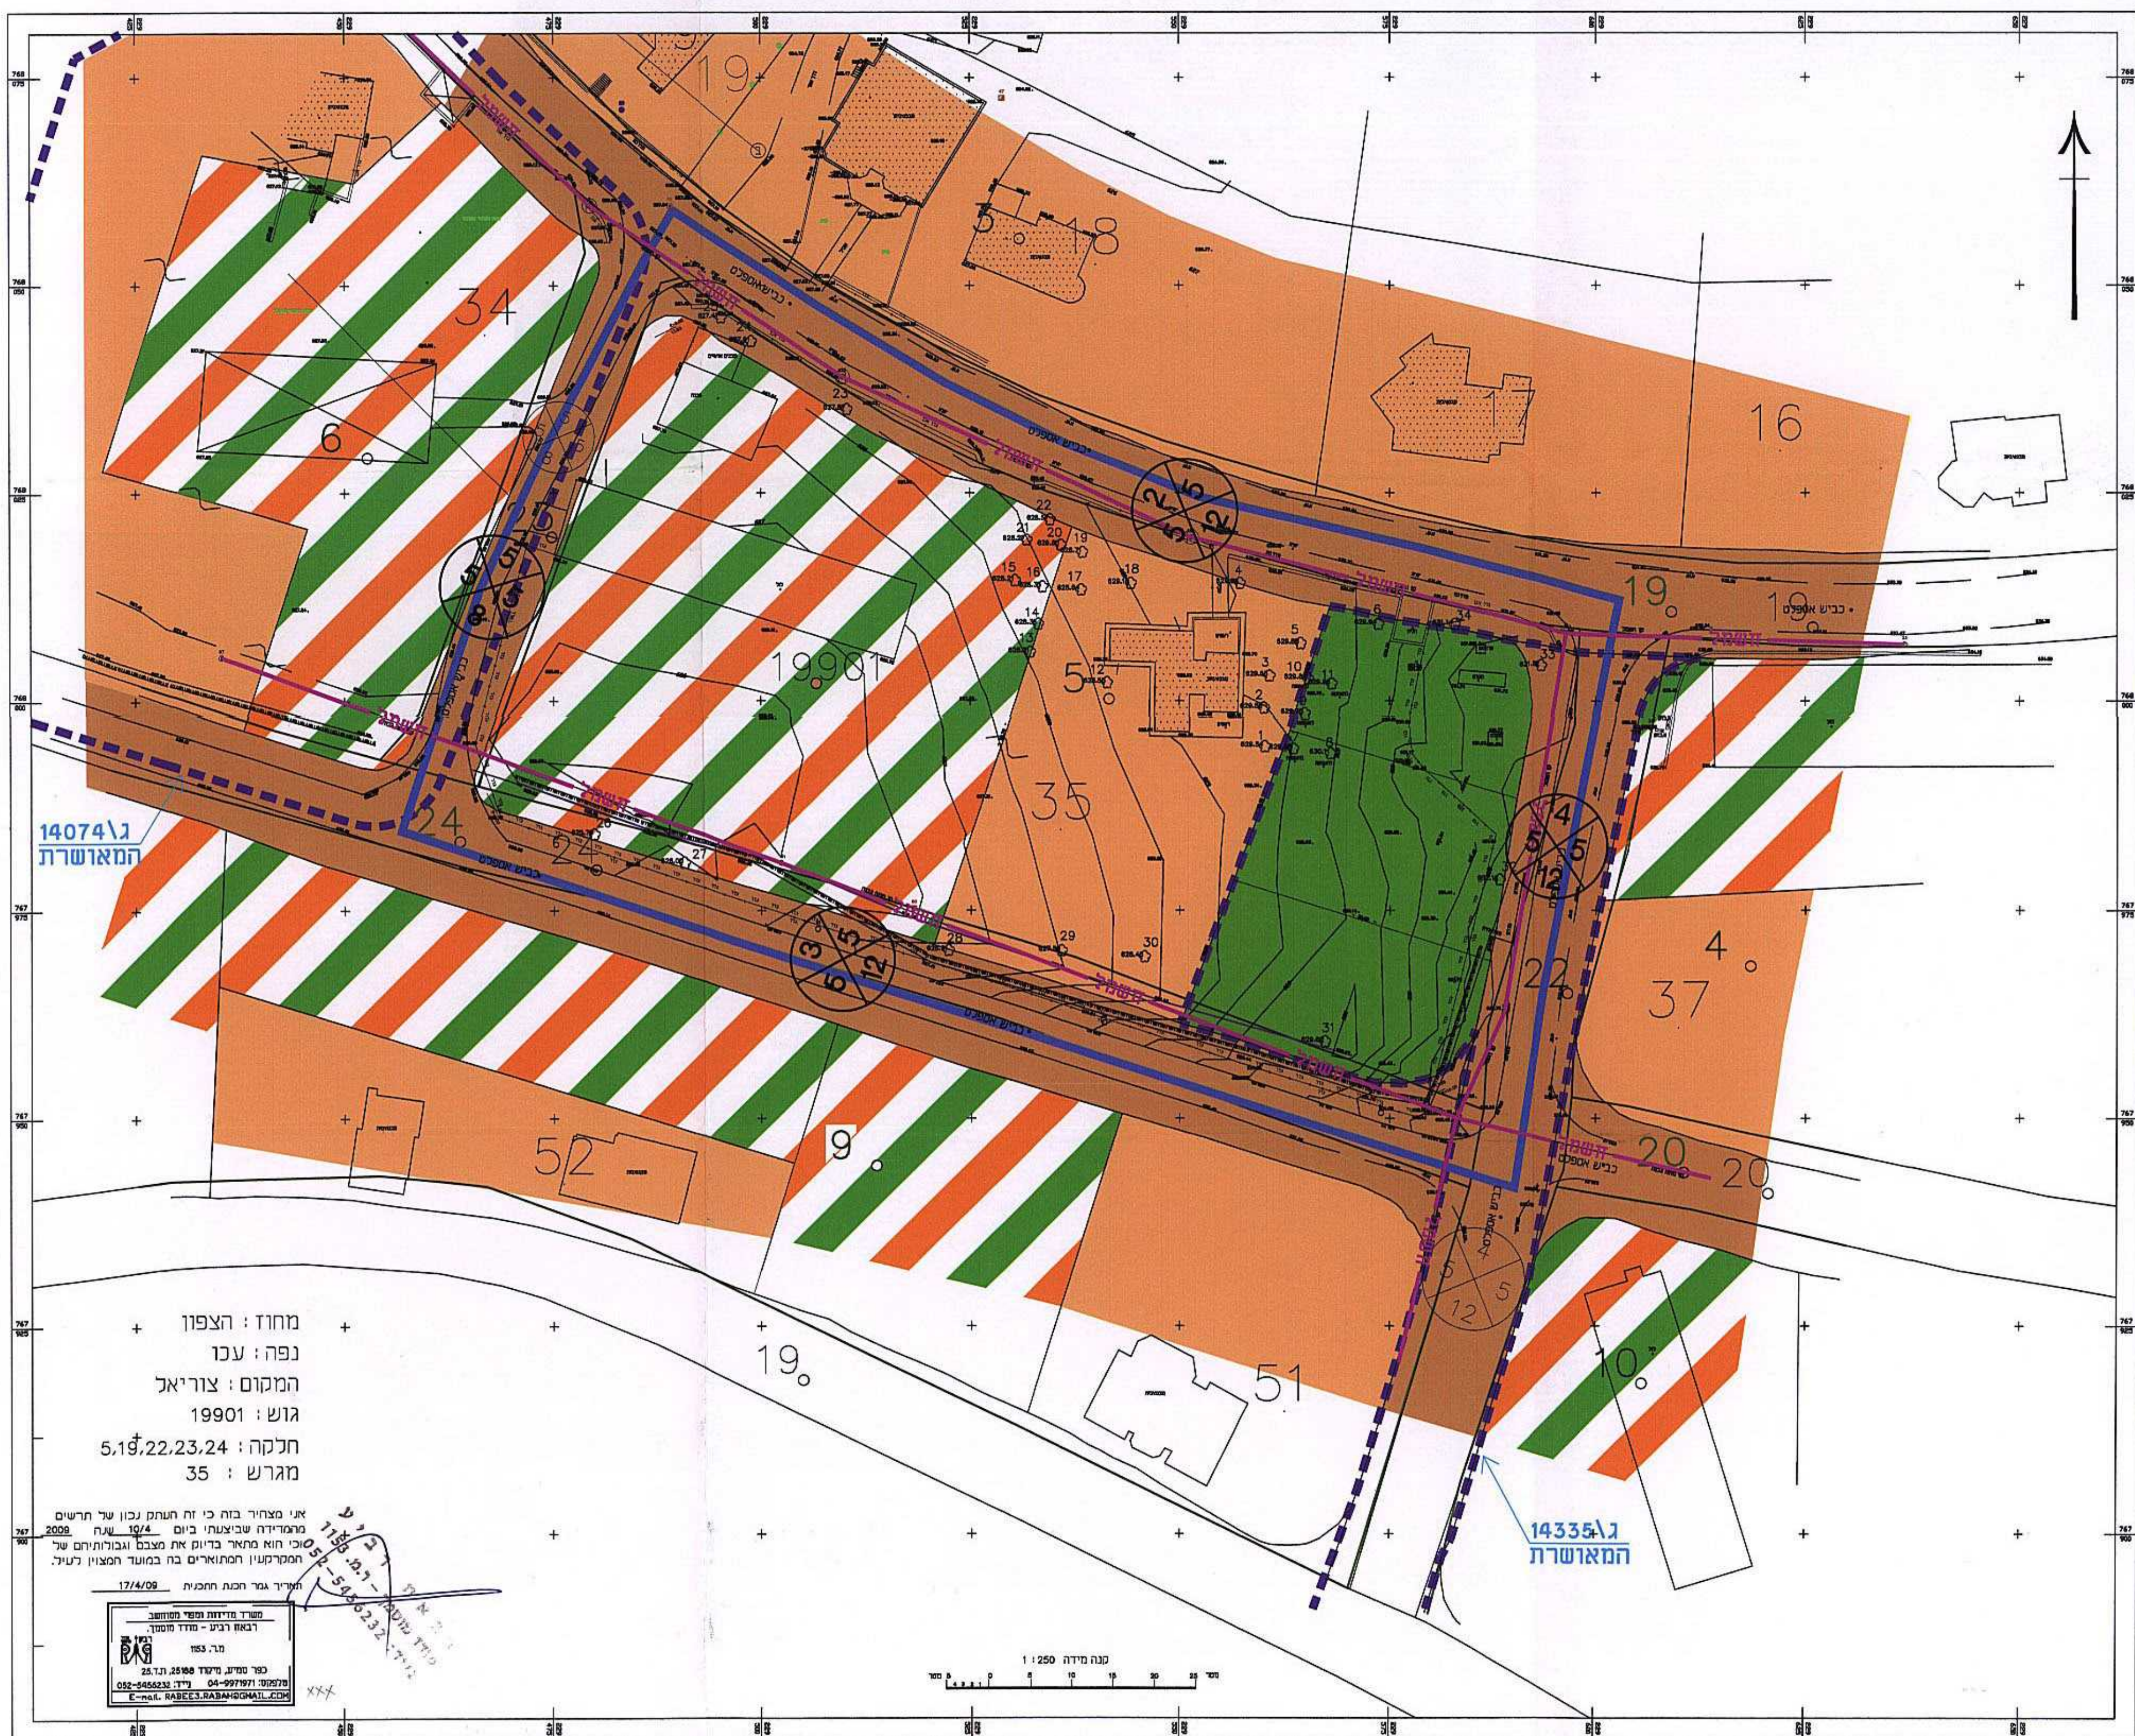

מקרא מצב מוצע

- גבול התכנית
- דרך מאושרת
- מגורים בישוב כפרי
- מבני משק
- שטח ציבורי פתוח
- קו בניין
- להריסה
- מספר תא שטח
- מגרש מחולק לתאי שטח
- גבול גוש ומספרו
- גבול חלקה ומספרה
- מספר הדרך קווי בנין רוחב הדרך
- עץ להתקנה
- עץ לשימור
- קו חשמל

מצב מוצע
1 : 500

מקרא מצב מאושר

- גבול התכנית
- גבול תכנית מאושרת ומספרה
- דרך מאושרת
- אזור מגורים
- שטח ציבורי פתוח
- שטח למבני משק
- גבול בין ייעודי קרקע בנוחלה
- גבול גוש ומספרו
- גבול חלקה ומספרה
- מספר הדרך קווי בנין רוחב הדרך
- קו חשמל

מצב מאושר
1 : 500

ייעוד שלא על-פי מבאית