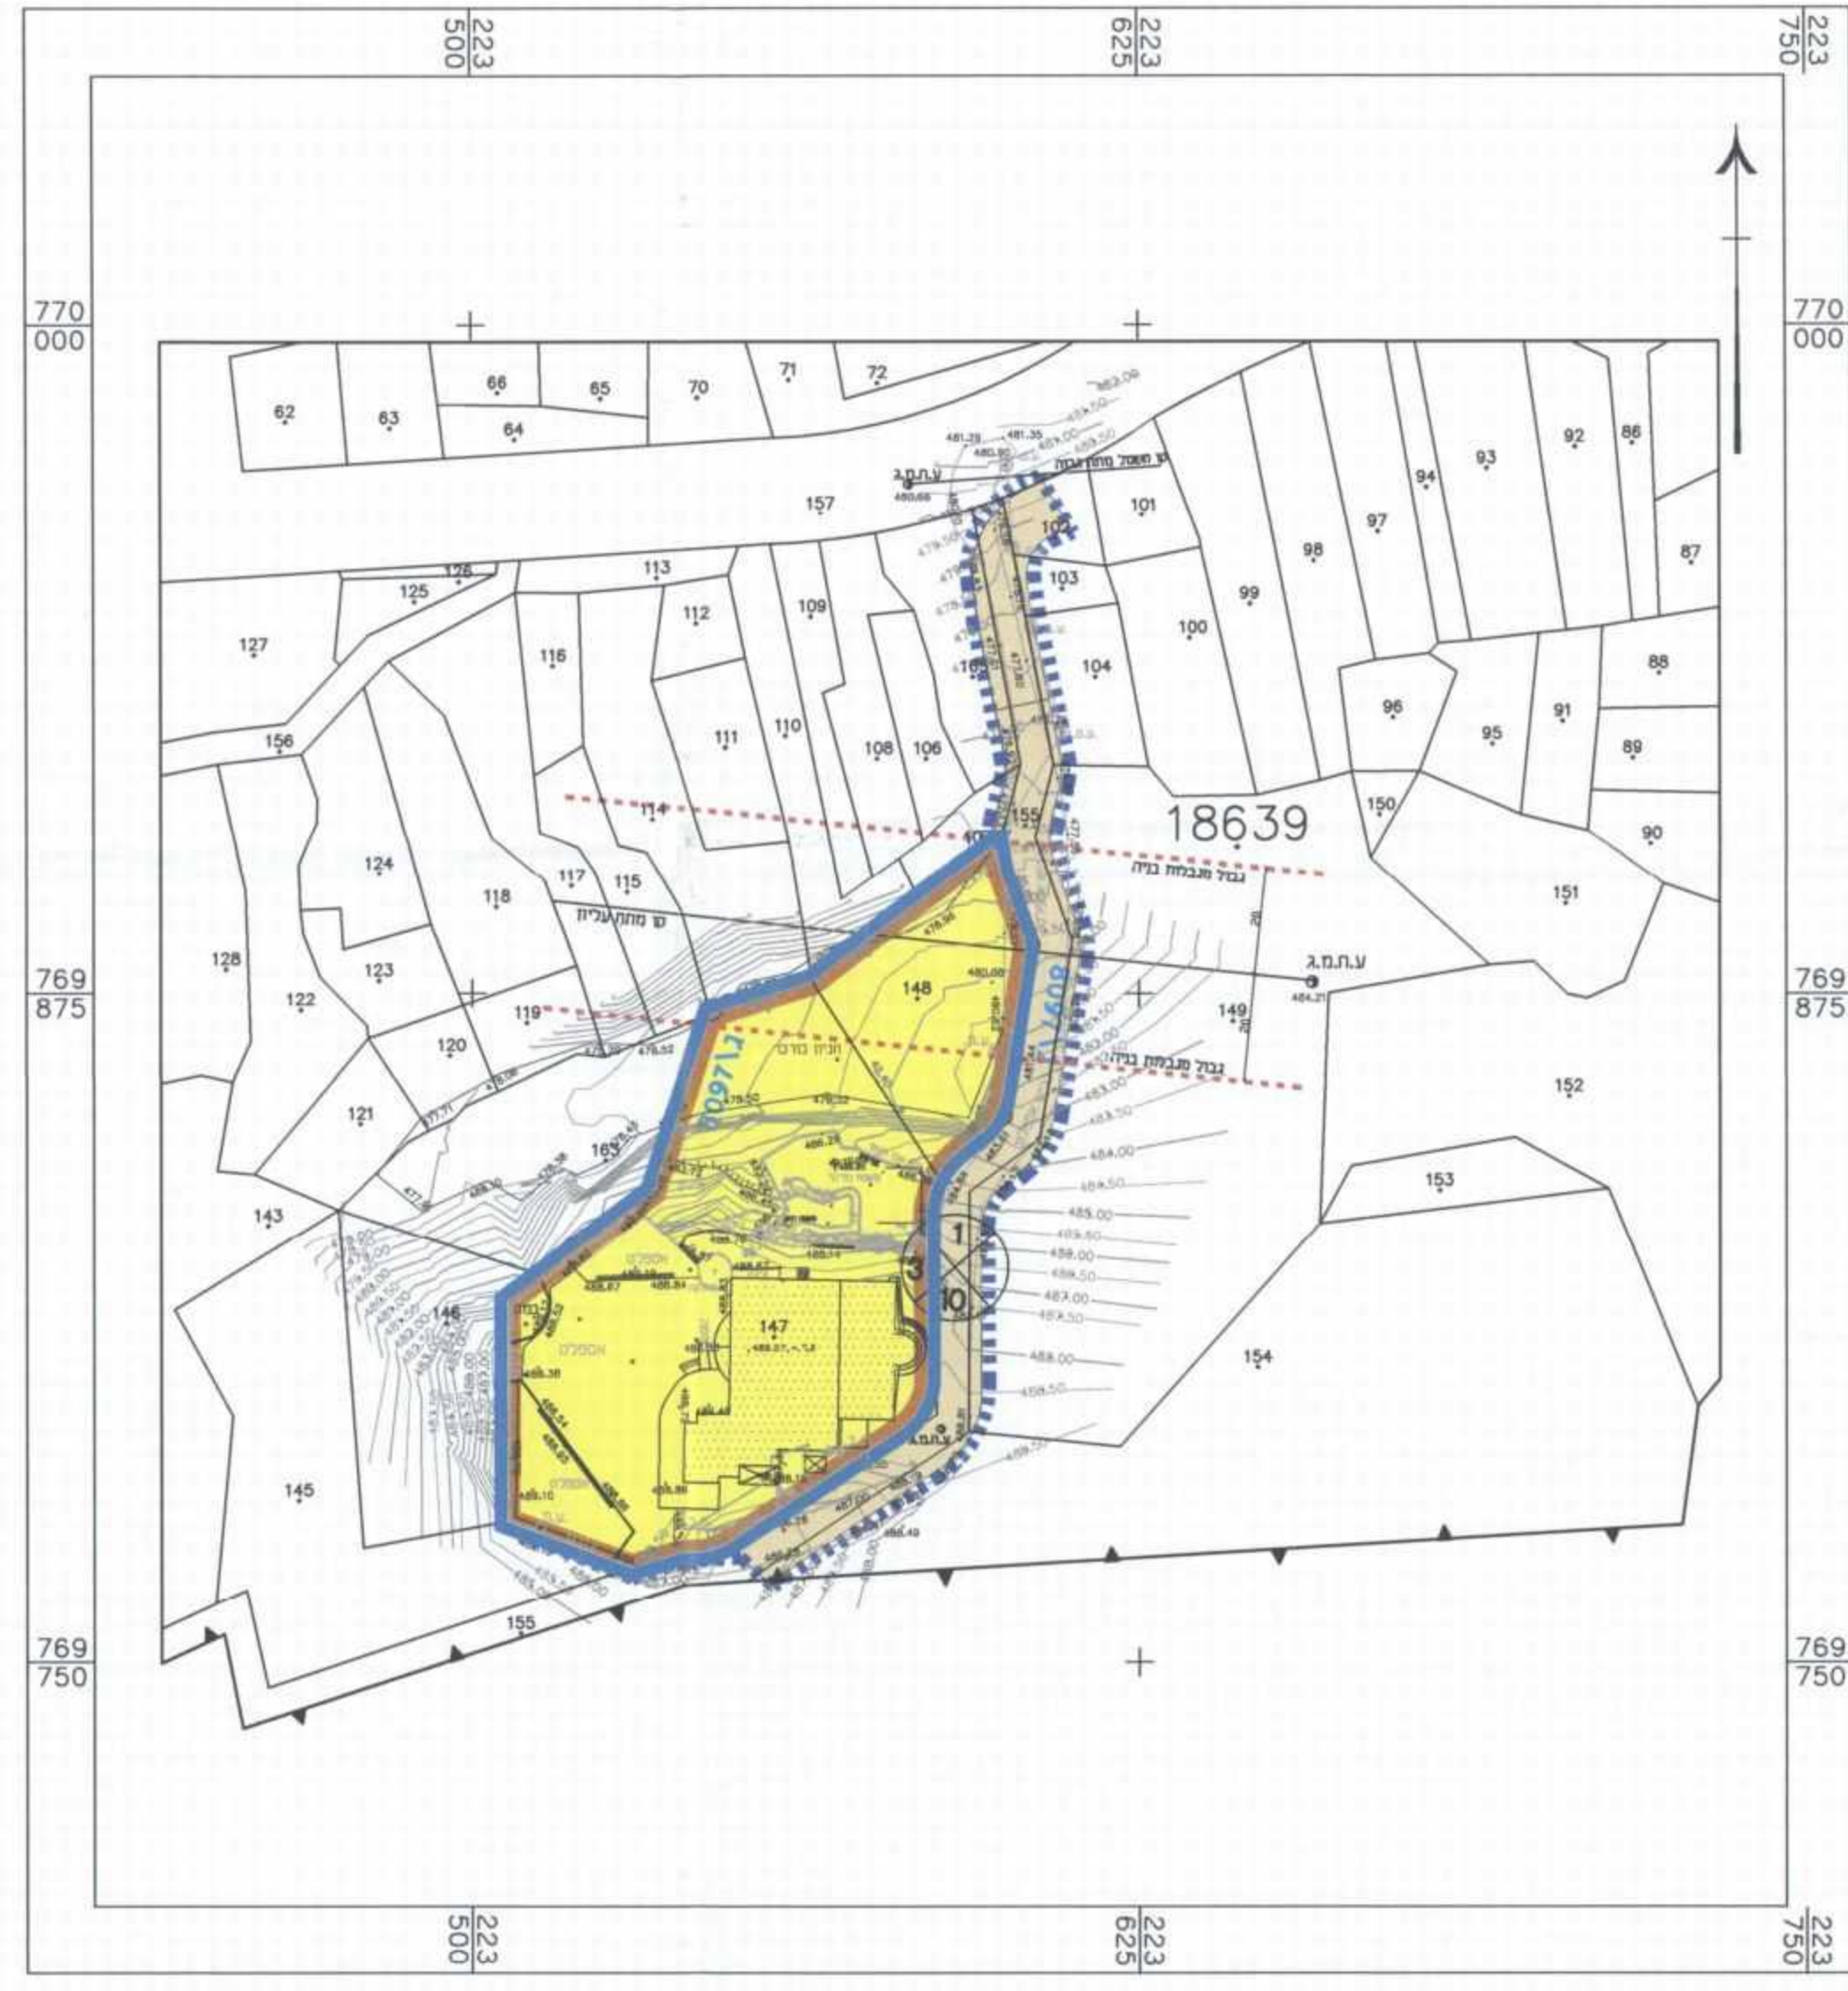

תכנית מפורטת מס' ג/19382

אזור ספורט ונופש

תשריט

איחוד וחלוקה	מסכת ראשית	דרימים והרשאות
ללא איחוד וחלוקה	ועדה מחוזית	תכנית נעיון מכוחה להוציא דרימים והרשאות
מחוז:	הצפון	הורגו על איש תכנית מס' 19382 ג/1
מחוז תכנון מקומי:	מעלה נפתלי	מסמך ביקורת מפורט מס' 19382 ג/1
תחום שיפוט מוניציפלי:	ללא מעמד מוניציפאלי	
שטח התכנית:	7.20 דונם	
קנה מידה:	1 : 1250	

גבולות התכנית על רקע תכניות מתאר ארצית

תרשים סביבה קנ"מ 25000

תכנית מתאר ארצית - תמ"א 3 - דרכים קנ"מ 50000

תכנית מתאר ארצית - תמ"א 35 - תשריט המרקמים קנ"מ 50000

תכנית מתאר מחוזית - תמ"מ 2 שינוי 9 תשריט הנחיות סביבתיות לפיתוח קנ"מ 50000

תכנית מתאר מחוזית - תמ"מ 2 שינוי 9 תשריט יעודי קרקע קנ"מ 50000

תכנית מתאר מחוזית - תמ"מ 2 שינוי 9 תשריט מערכות הנדסיות ותשתיות קנ"מ 50000

מצב מוצע קנה מידה 1:1250

- מקרא מצב מוצע**
- גבול התוכנית
 - אזור ספורט ונופש
 - קו בנין
 - תחום מבנות בניה
 - מקו מתח עניון
 - קו בנין
 - תת קרקעי
 - קו מתח עניון
 - מספר תא שטח
 - גבול תא שטח
 - מס' הדרך
 - קו בנין
 - רוחב הדרך

מצב מאושר קנה מידה 1:1250

- מקרא מצב מאושר**
- גבול התוכנית
 - גבול התוכנית 8097/ג
 - אזור ספורט ונופש
 - דרך קיימת/מאושרת
 - שטח ללא תכנון מפורט
 - קו מתח עניון
 - תחום מבנות בניה
 - מקו מתח עניון
 - יעוד לא לפי מבאית
 - מס' הדרך
 - קו בנין
 - רוחב הדרך