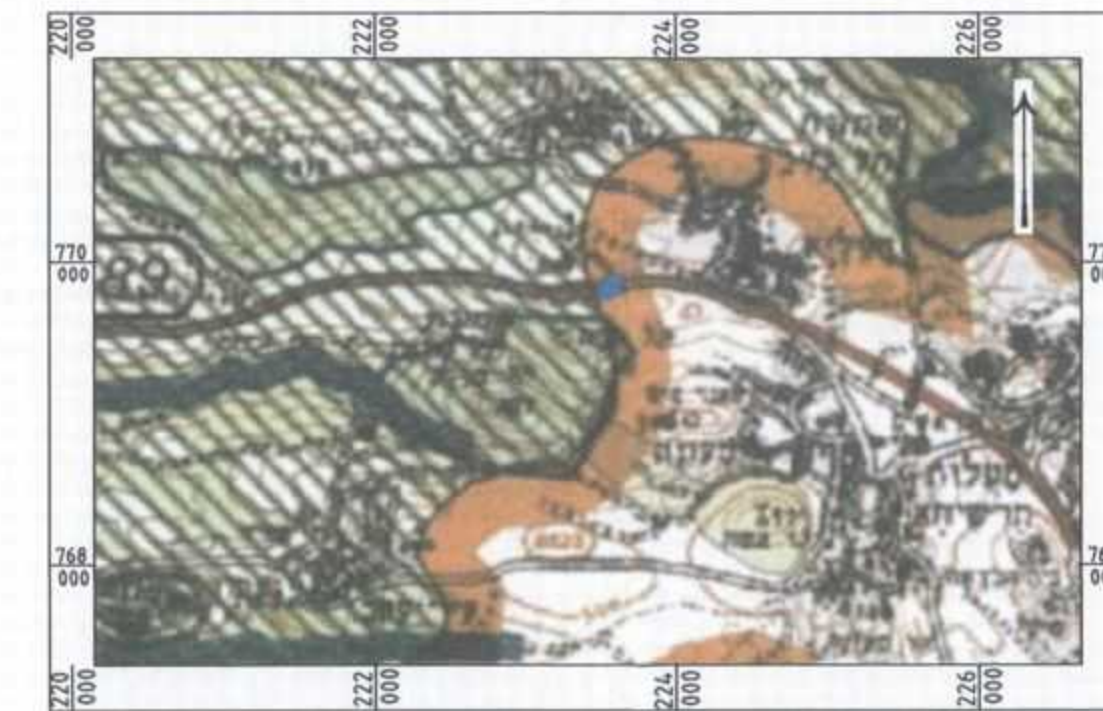

תכנית מתאר ארצית - תמ"א 35 - תשריט המרקמים קנ"מ 50000