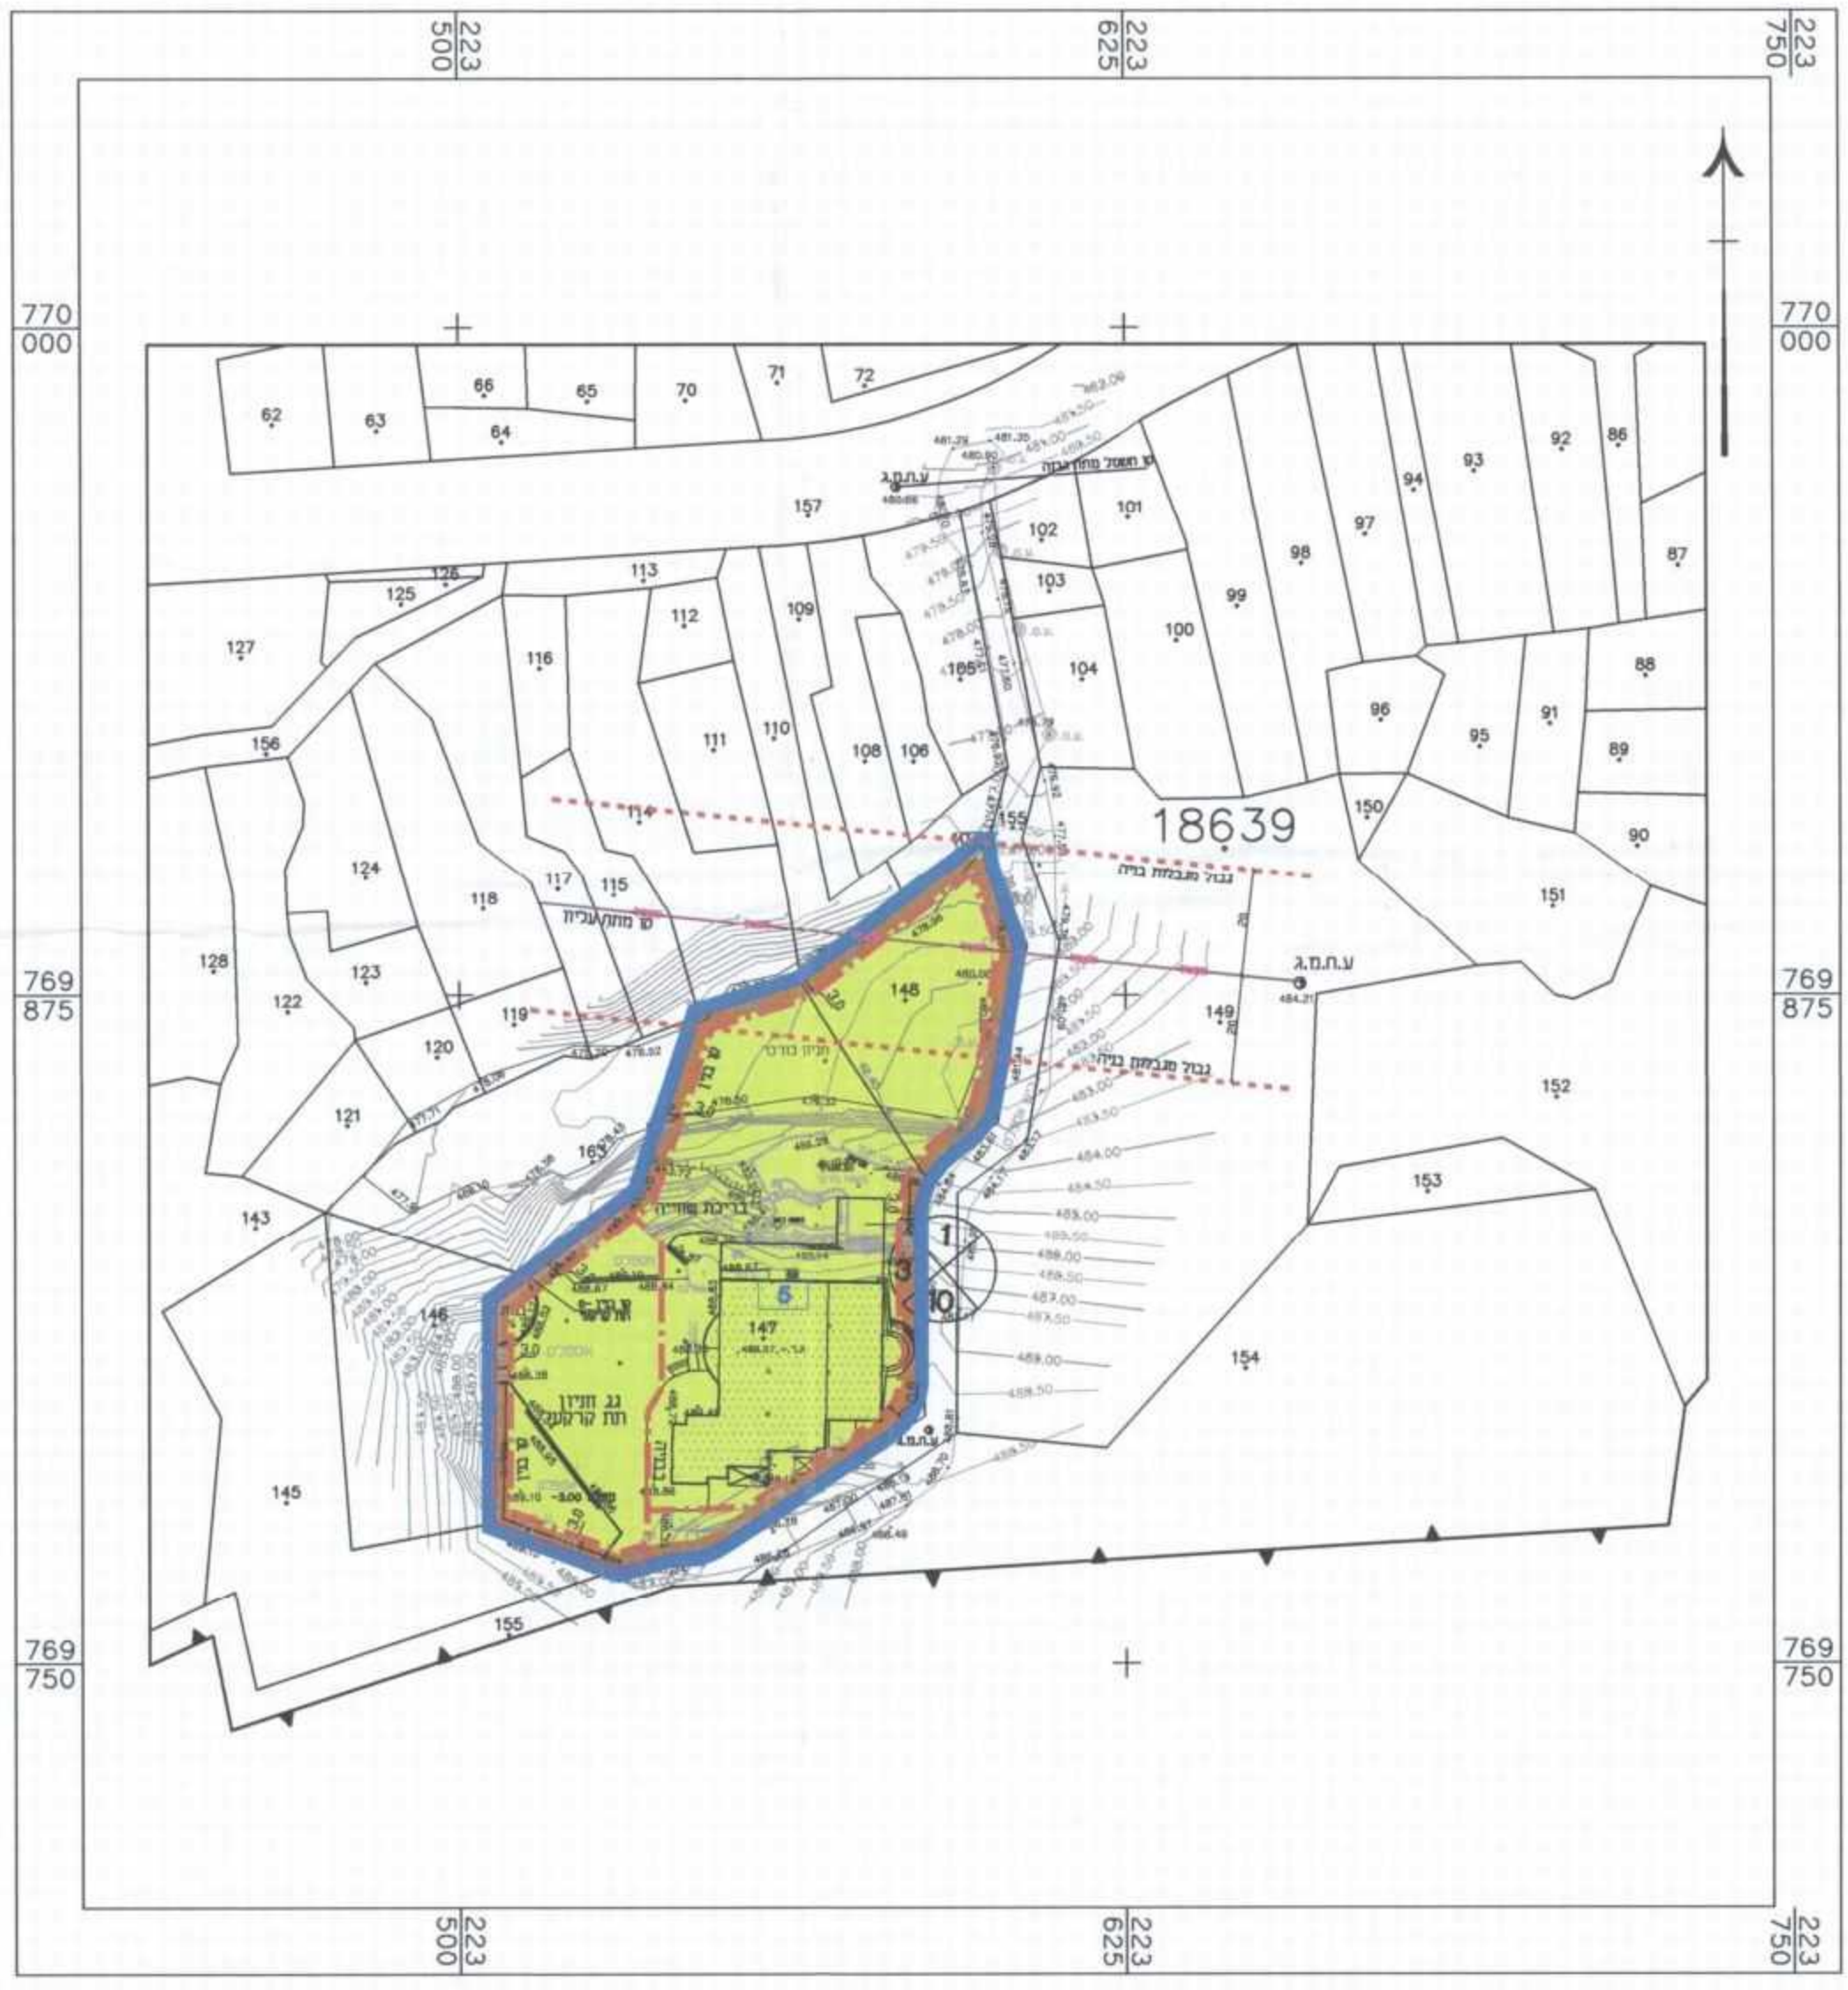

תכנית מפורטת מס' ג/19382

אזור ספורט ונופש

תשריט

איחוד וחלוקה	מסכת ראשית	דרימים והרשאות
ללא איחוד וחלוקה	ועדה מחוזית	תכנית נעיון מכוחה להוציא דרימים והרשאות
מחוז:	הצפון	הורגו על איש תכנית מס' 19382 ג/1
מחוז תכנון מקומי:	מעלה נפתלי	מסמך ביקורת מפורט מס' 19382 ג/1
תחום שיפוט מוניציפלי:	ללא מעמד מוניציפאלי	
שטח התכנית:	7.20 דונם	
קנה מידה:	1 : 1250	

גבולות התכנית על רקע תכניות מתאר ארצית

תרשים סביבה קנ"מ 25000

תכנית מתאר ארצית - תמ"א 3 - דרכים קנ"מ 50000

תכנית מתאר ארצית - תמ"א 35 - תשריט המרקמים קנ"מ 50000

תכנית מתאר מחוזית - תמ"מ 2 שינוי 9 תשריט הנחיות סביבתיות לפיתוח קנ"מ 50000

תכנית מתאר מחוזית - תמ"מ 2 שינוי 9 תשריט יעודי קרקע קנ"מ 50000

תכנית מתאר מחוזית - תמ"מ 2 שינוי 9 תשריט מערכות הנדסיות ותשתיות קנ"מ 50000

מצב מוצע קנה מידה 1:1250

- מקרא מצב מוצע**
- גבול התוכנית
 - אזור ספורט ונופש
 - קו בנין
 - תחום מבנות בניה
 - מקו מתח עניון
 - קו בנין
 - תת קרקעי
 - קו מתח עניון
 - מספר תא שטח
 - גבול תא שטח
 - מס' הדרך
 - קו בנין
 - רוחב הדרך

מצב מאושר קנה מידה 1:1250

- מקרא מצב מאושר**
- גבול התוכנית
 - גבול התוכנית 8097/ג
 - אזור ספורט ונופש
 - דרך קיימת/מאושרת
 - שטח ללא תכנון מפורט
 - קו מתח עניון
 - תחום מבנות בניה
 - מקו מתח עניון
 - יעוד לא לפי מבאית
 - מס' הדרך
 - קו בנין
 - רוחב הדרך