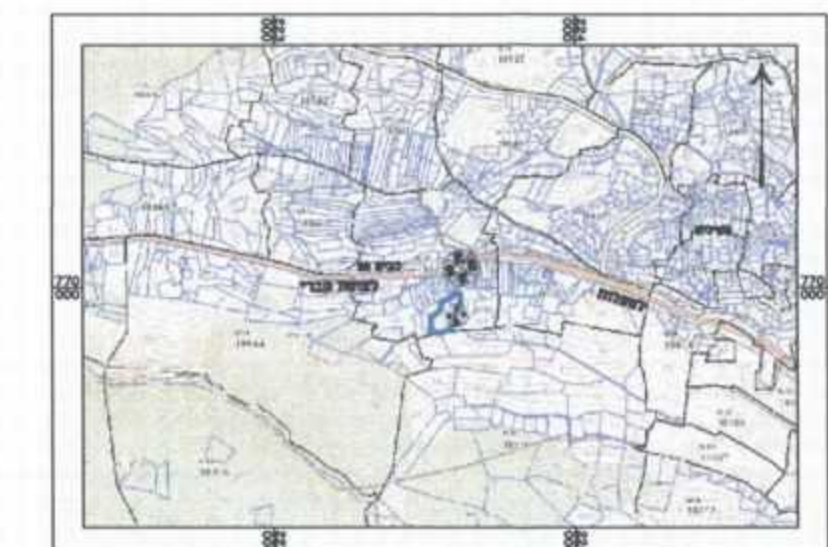

תכנית מפורטת מס' ג/19382

אזור ספורט ונופש

תשריט

איחוד וחלוקה	מסכת ראשית	דרימים והרשאות
ללא איחוד וחלוקה	ועדה מחוזית	תכנית נעיון מכוחה להוציא דרימים והרשאות
מחוז:	הצפון	הורגו על איש תכנית מס' 19382 ג/1
מחוז תכנון מקומי:	מעלה נפתלי	מסמך ביקורת מפורט מס' 19382 ג/1
תחום שיפוט מוניציפלי:	ללא מעמד מוניציפאלי	
שטח התכנית:	7.20 דונם	
קנה מידה:	1 : 1250	

גושים וחלקות בתכנית:

גוש	סוג תחום	חלקות בשטח	חלקי חלקות
18639	מסדר	148,147	---

ר"מ: מרסל בראון
משרד: 966
מספר רישון: 02637654
תאריך: 7/5/2014

חוקמות מוסד התכנון:

שם החוקמת	מספר רישון
מרסל בראון	966

שלב: תוקף מחזור: 1 תאריך: 02.09.14

שמות וחתימות:

יזום התכנית	מורא נרפה - מודאי איליאס מס' ת.ד. 2940, טל. 04-9873703
מניח התכנית	מורא נרפה - מודאי איליאס מס' ת.ד. 2940, טל. 04-9873703
בעל חזקת בקרקע	מורא נרפה - מודאי איליאס מס' ת.ד. 2940, טל. 04-9873703
עורך התכנית	מורא נרפה - מודאי איליאס מס' ת.ד. 2940, טל. 04-9873703
מודד	רפואת שטח - מודאי איליאס מס' ת.ד. 2940, טל. 04-9873703

גבולות התכנית על רקע תכניות מתאר ארצית

תרשים סביבה קנ"מ 25000