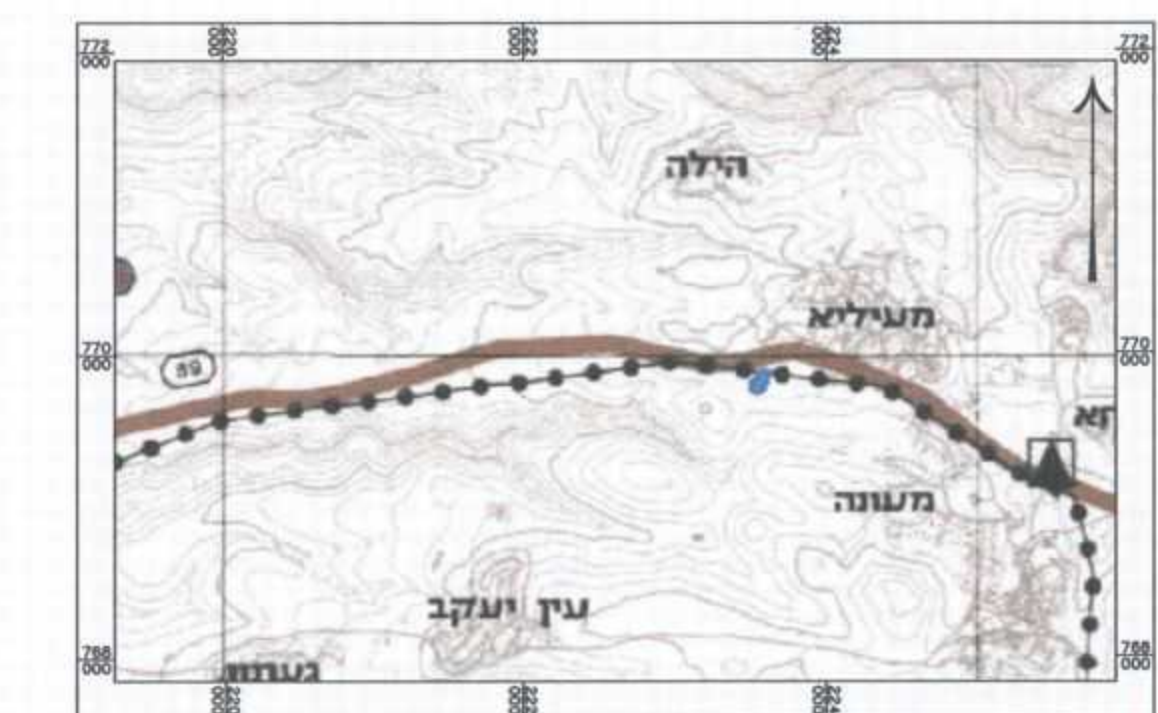

גבולות התכנית על רקע תכניות מתאר ארצית

תרשים סביבה קנ"מ 25000

תכנית מתאר ארצית - תמ"א 3 - דרכים קנ"מ 50000

תכנית מתאר ארצית - תמ"א 35 - תשריט המרקמים קנ"מ 50000

תכנית מתאר מחוזית - תמ"מ 2 שינוי 9 תשריט הנחיות סביבתיות לפיתוח קנ"מ 50000

תכנית מתאר מחוזית - תמ"מ 2 שינוי 9 תשריט יעודי קרקע קנ"מ 50000

תכנית מתאר מחוזית - תמ"מ 2 שינוי 9 תשריט מערכות הנדסיות ותשתיות קנ"מ 50000

מצב מוצע קנה מידה 1:1250

- מקרא מצב מוצע**
- גבול התוכנית
 - אזור ספורט ונופש
 - קו בנין
 - תחום מבנות בניה
 - מקו מתח עניון
 - קו בנין
 - תת קרקעי
 - קו מתח עניון
 - מספר תא שטח
 - גבול תא שטח
 - מס' הדרך
 - קו בנין
 - רוחב הדרך

מצב מאושר קנה מידה 1:1250

- מקרא מצב מאושר**
- גבול התוכנית
 - גבול התוכנית 8097/ג
 - אזור ספורט ונופש
 - דרך קיימת/מאושרת
 - שטח ללא תכנון מפורט
 - קו מתח עניון
 - תחום מבנות בניה
 - מקו מתח עניון
 - יעוד לא לפי מבאית
 - מס' הדרך
 - קו בנין
 - רוחב הדרך