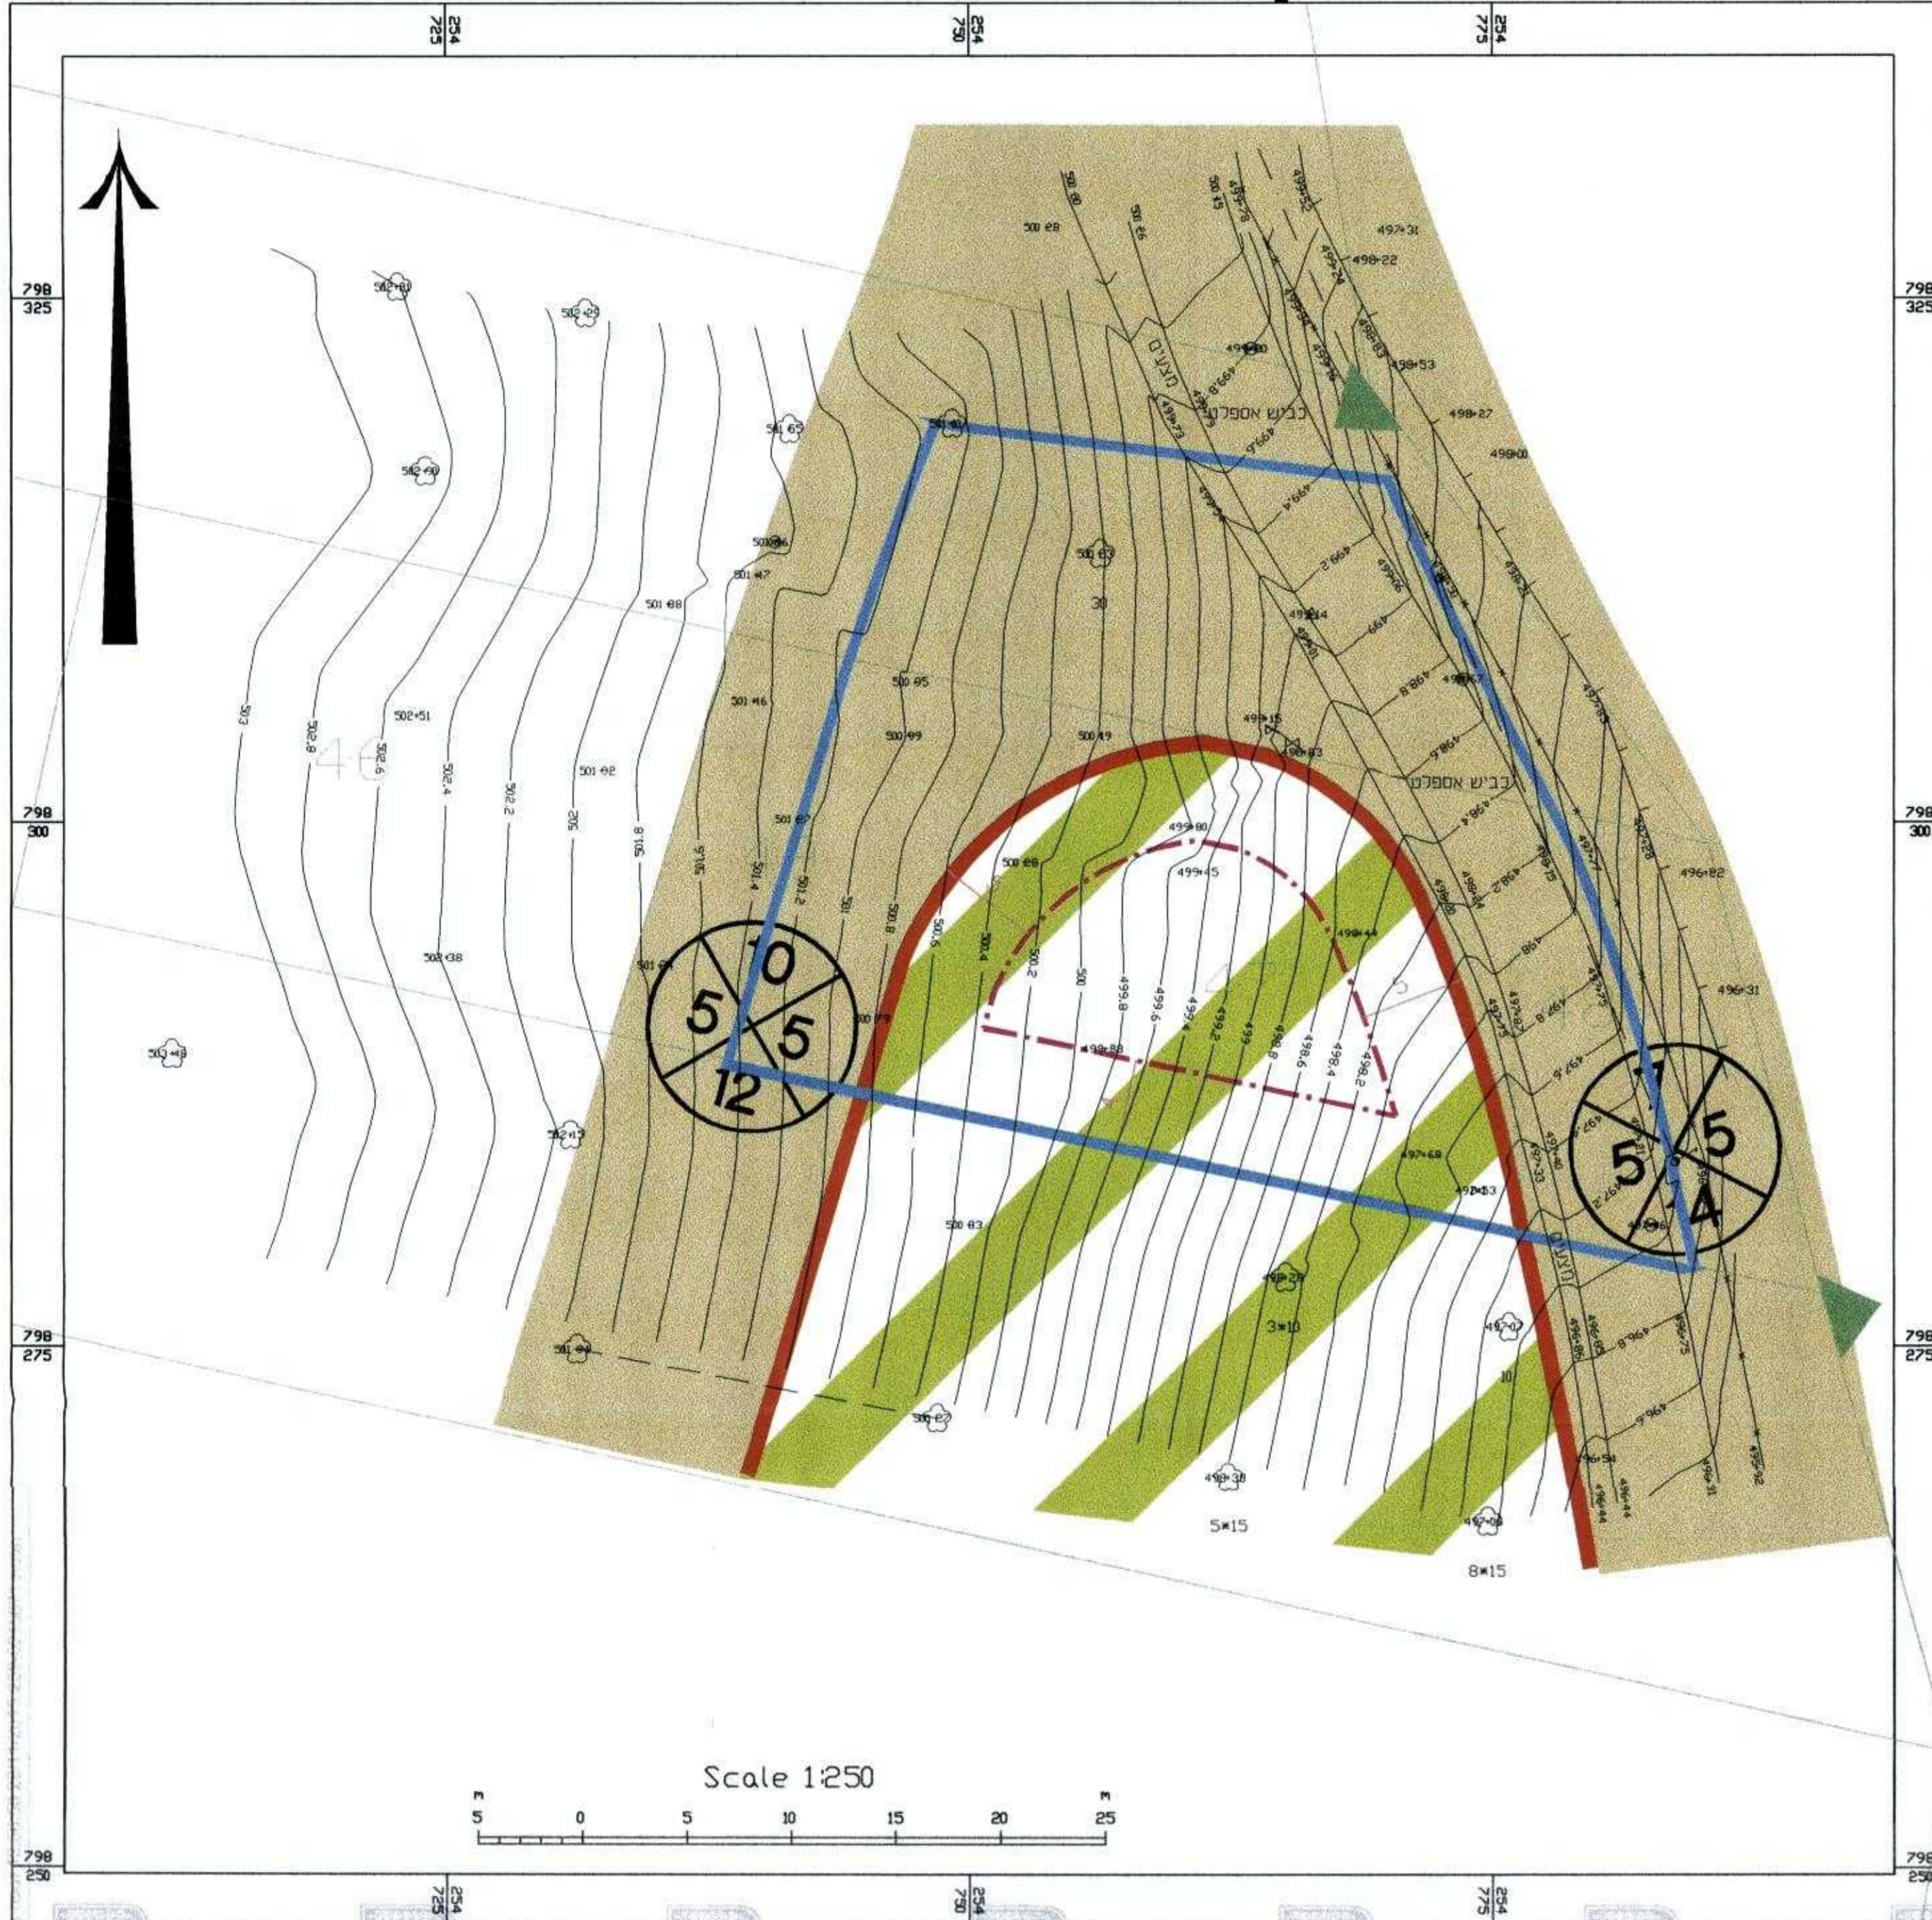

מצב מאושר קנ"מ 1:250

מקרא מצב מאושר

	גבול התכנית
	קו בנין
	דרך מאושרת
	אזור תקלאי מיוחד
	גבול חלקה ומספרה
	גבול גוש ומספרו
	מספר הדרך
	קווי בנין
	רוחב הדרך

תכנית מס' 053/8260/מק/אג/מק/259-0215871

מטולה גוש: 13216 חלקה 47

תשריט מצב מאושר

07.12.2015

סוג התכנית	סמכות ראשית	סוג איחוד וחלוקה	חיתרים או הרשאות
תוכנית מפורטת	ועדה מקומית 4 קטן (א) 62 7 קטן (א) 62	ללא איחוד וחלוקה	תוכנית שמזכחה ניתן להוציא חיתרים או הרשאות

מחזור : הצפון
מרחב תכנון מקומי : אצבע הגליל
רשות מקומית : מועצה מקומית מטולה
ישוב : מסולה
שטח התכנית : 0.484 דונם
קנה מידה : 1 : 250

גושים וחלקות בתכנית:

גוש	סוג הגוש	חלקות בשלמותן	חלקי חלקות	חתימת מודד
13216	מוסדר	47	49-48,14	

שלב: מיזוי תנאים למתן תוקף **מהדורה :** 1 **תאריך :** 29/06/2015