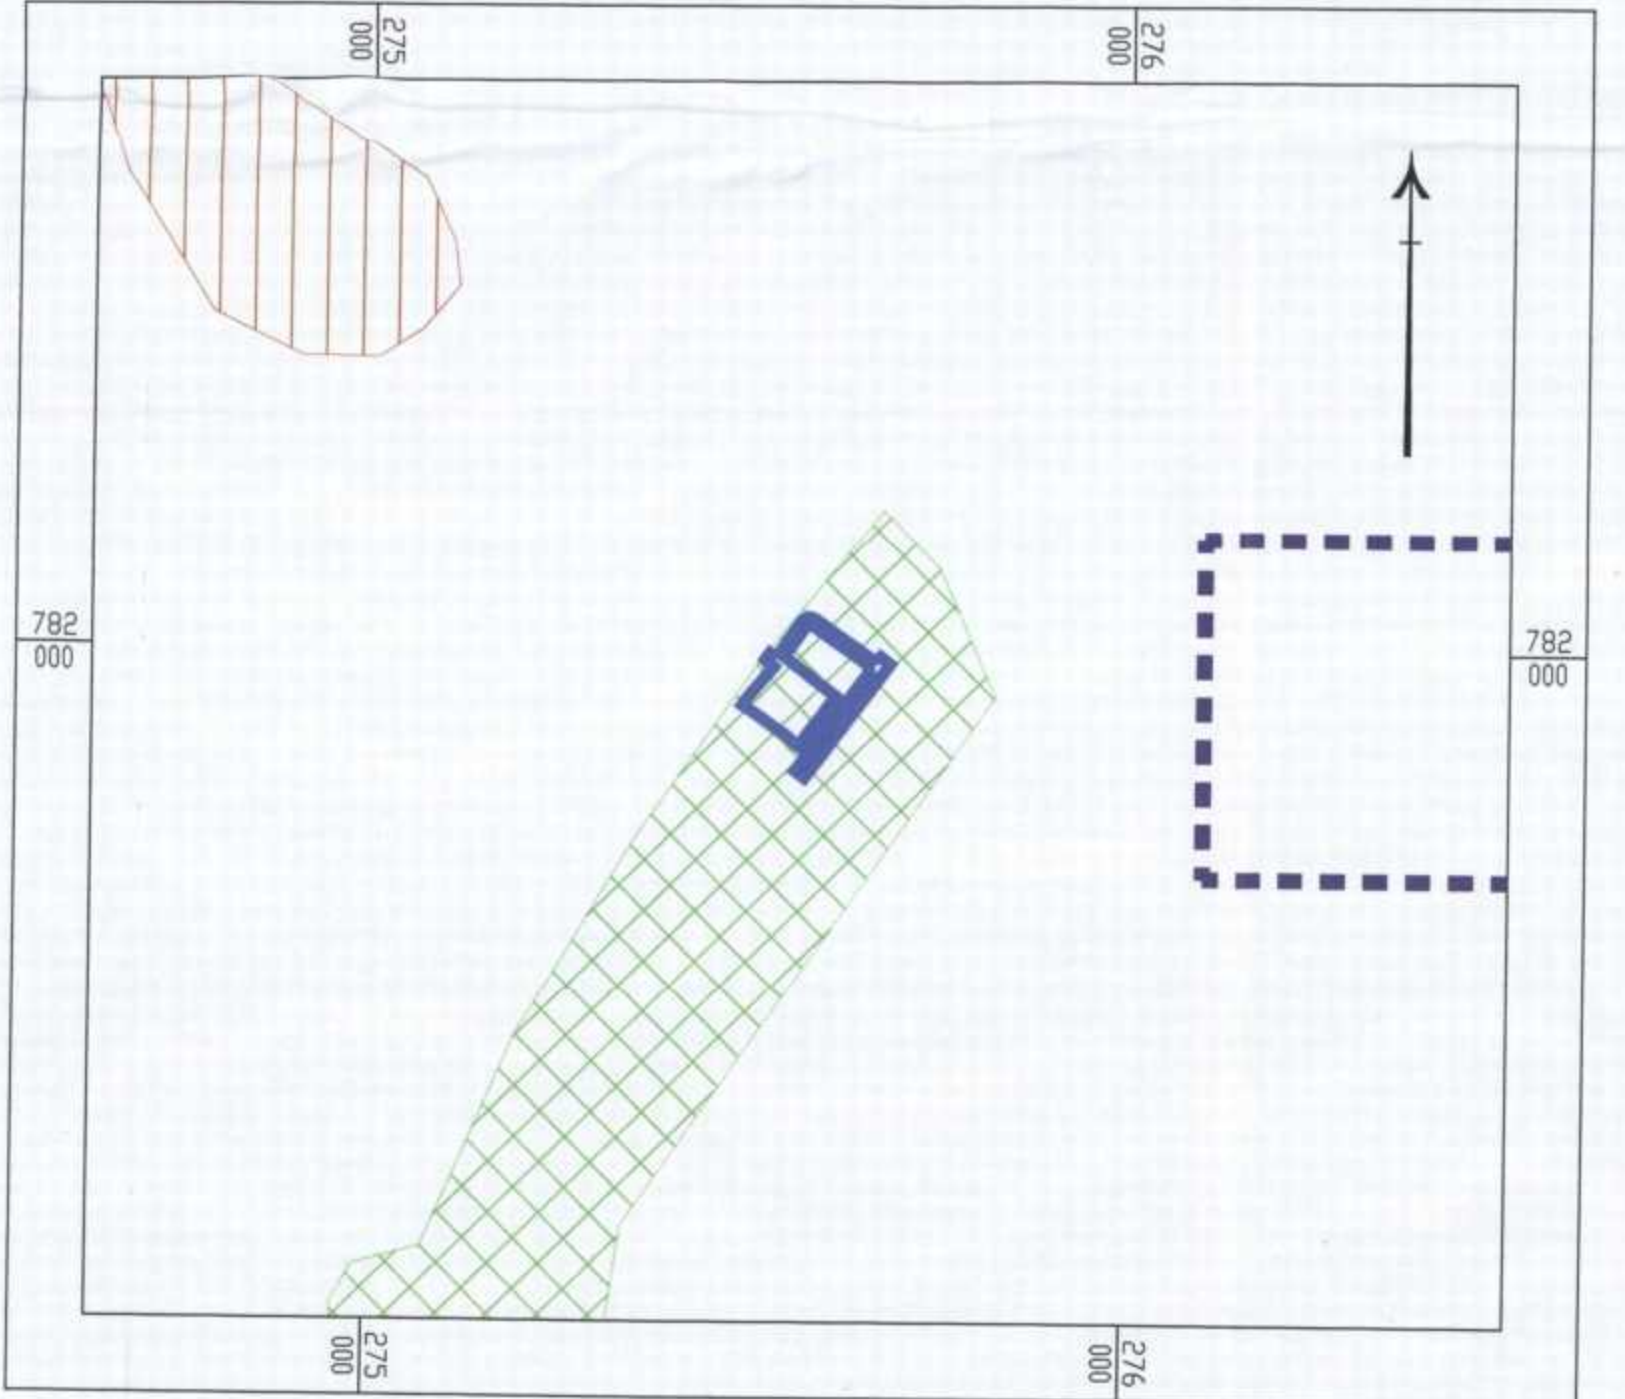

תרשים סביבה לפי תמ"מ 22
קנ"מ 10,000

מקרא:
יער פארק מוצע
יער נטע אדם קיים
שטח חקיקות/הסגרי לשימור