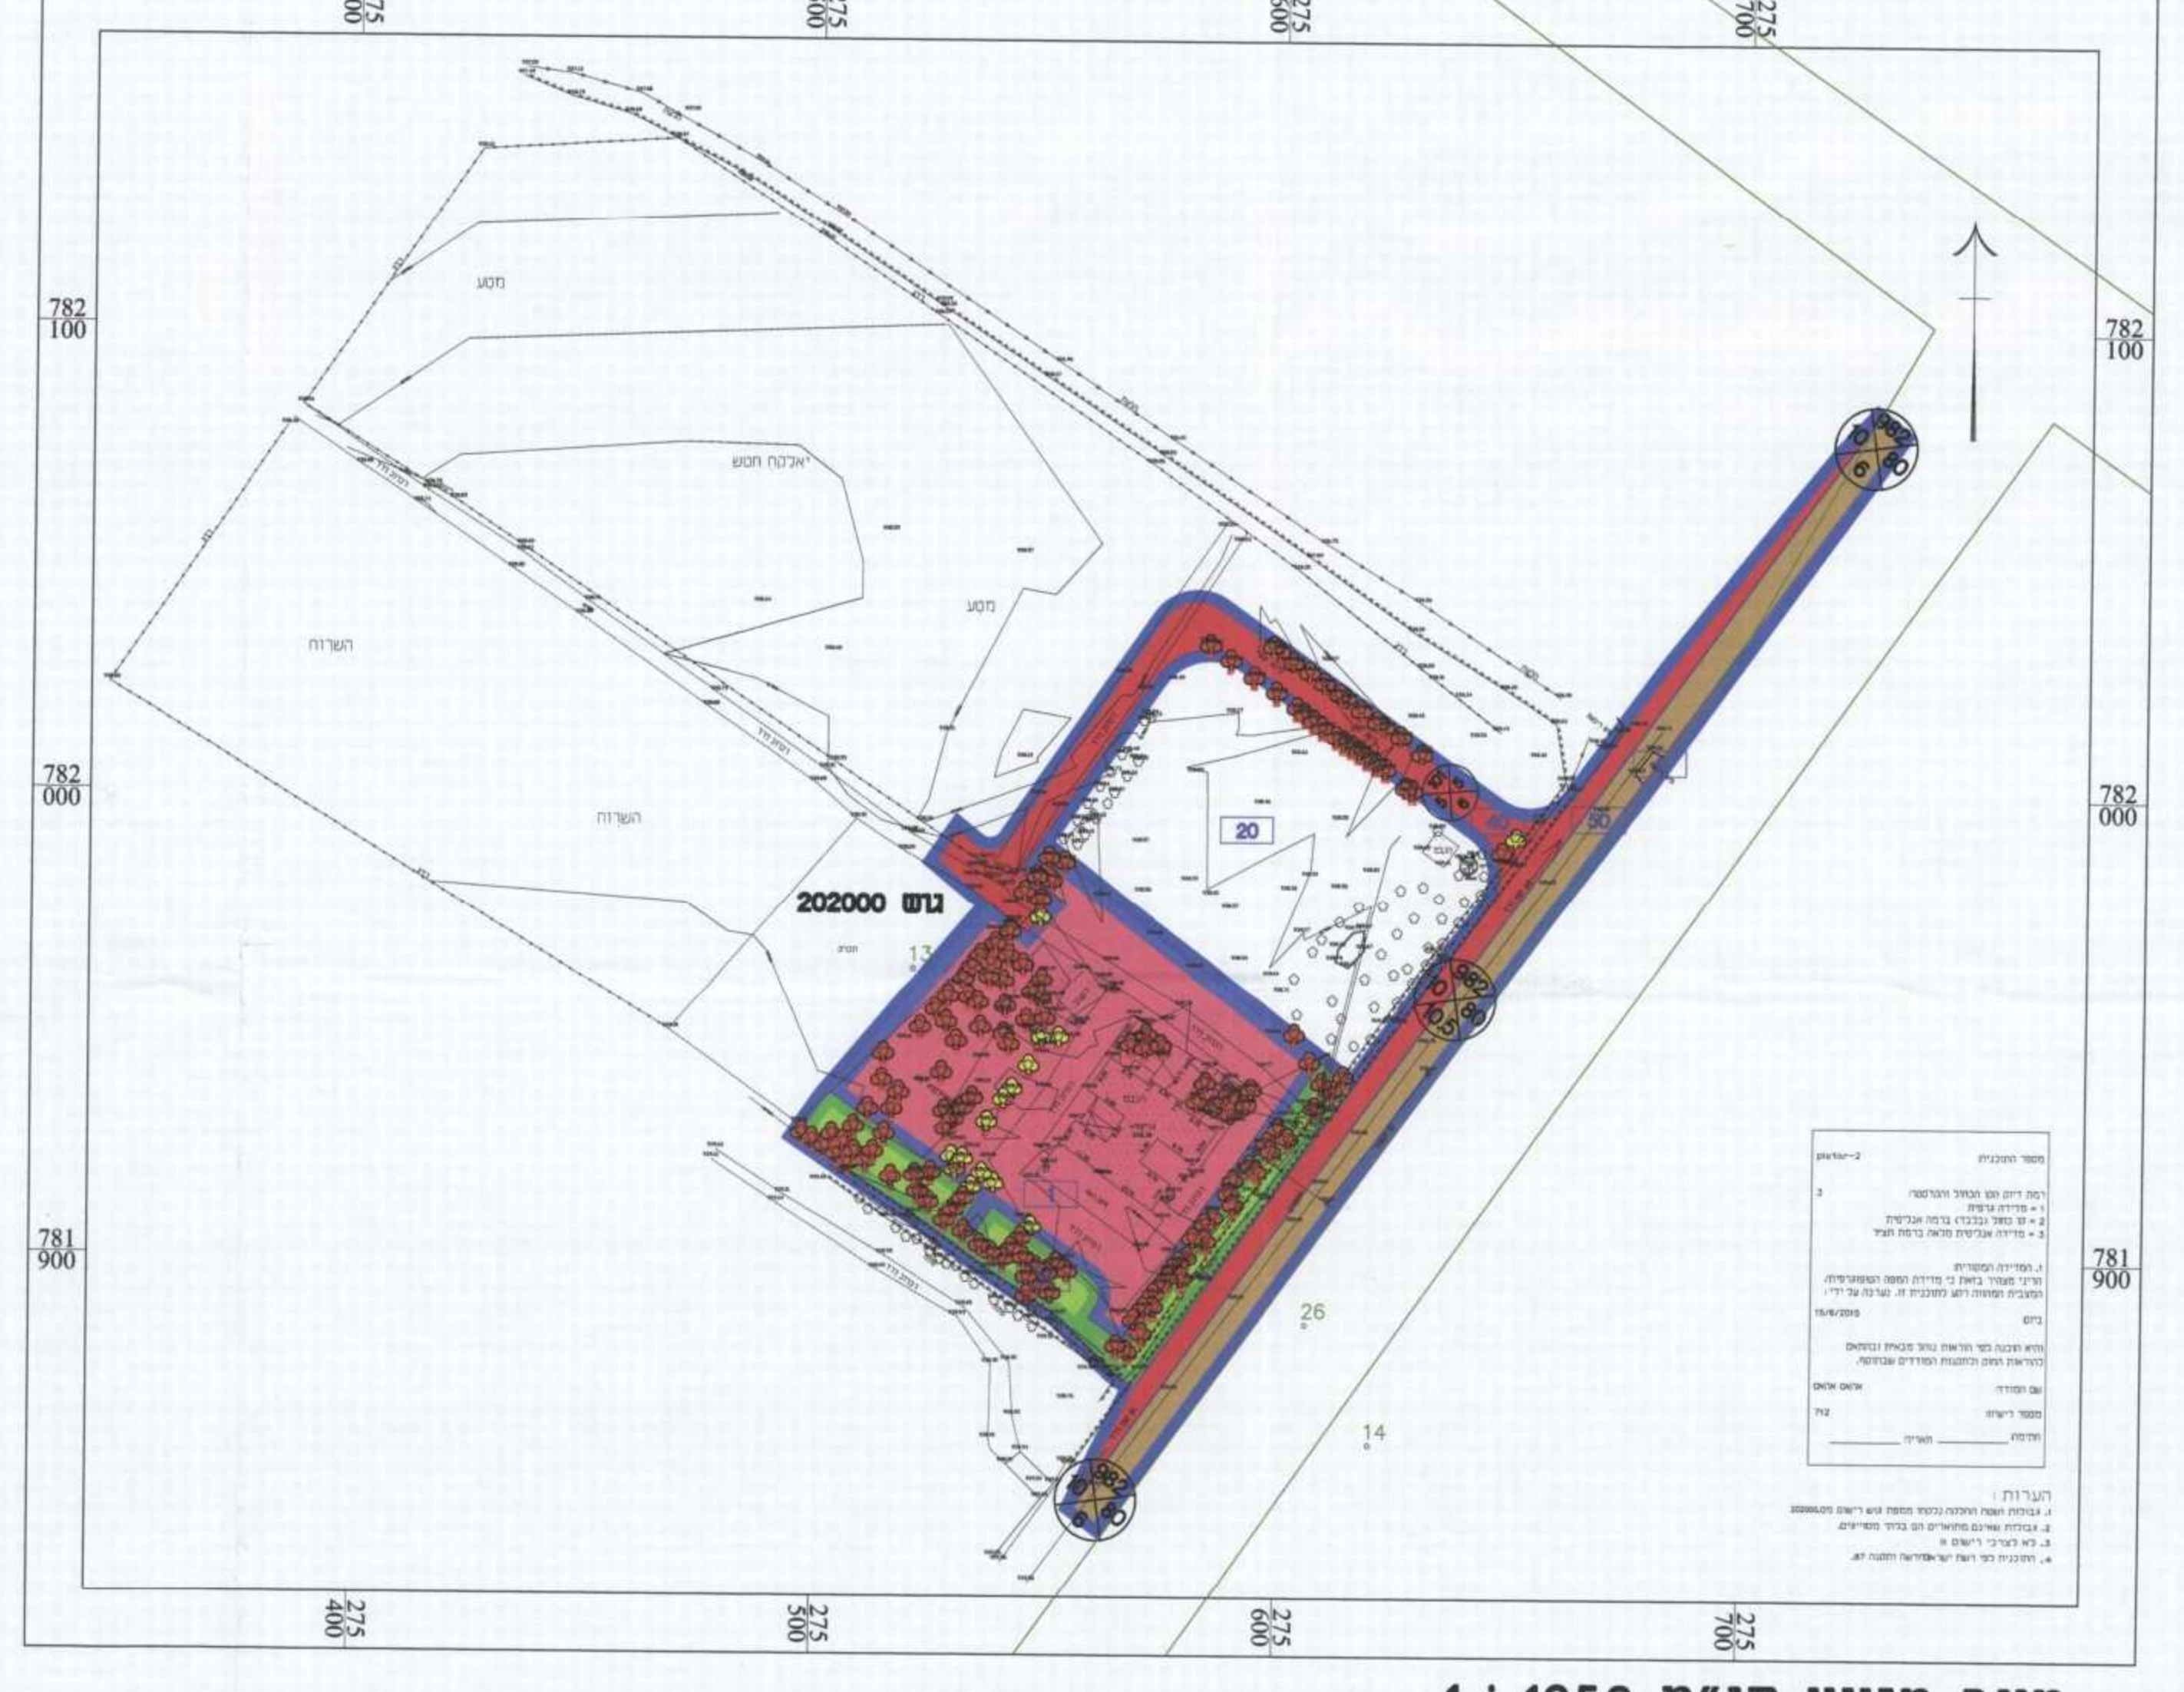

מצב מוצע קנ"מ 1250