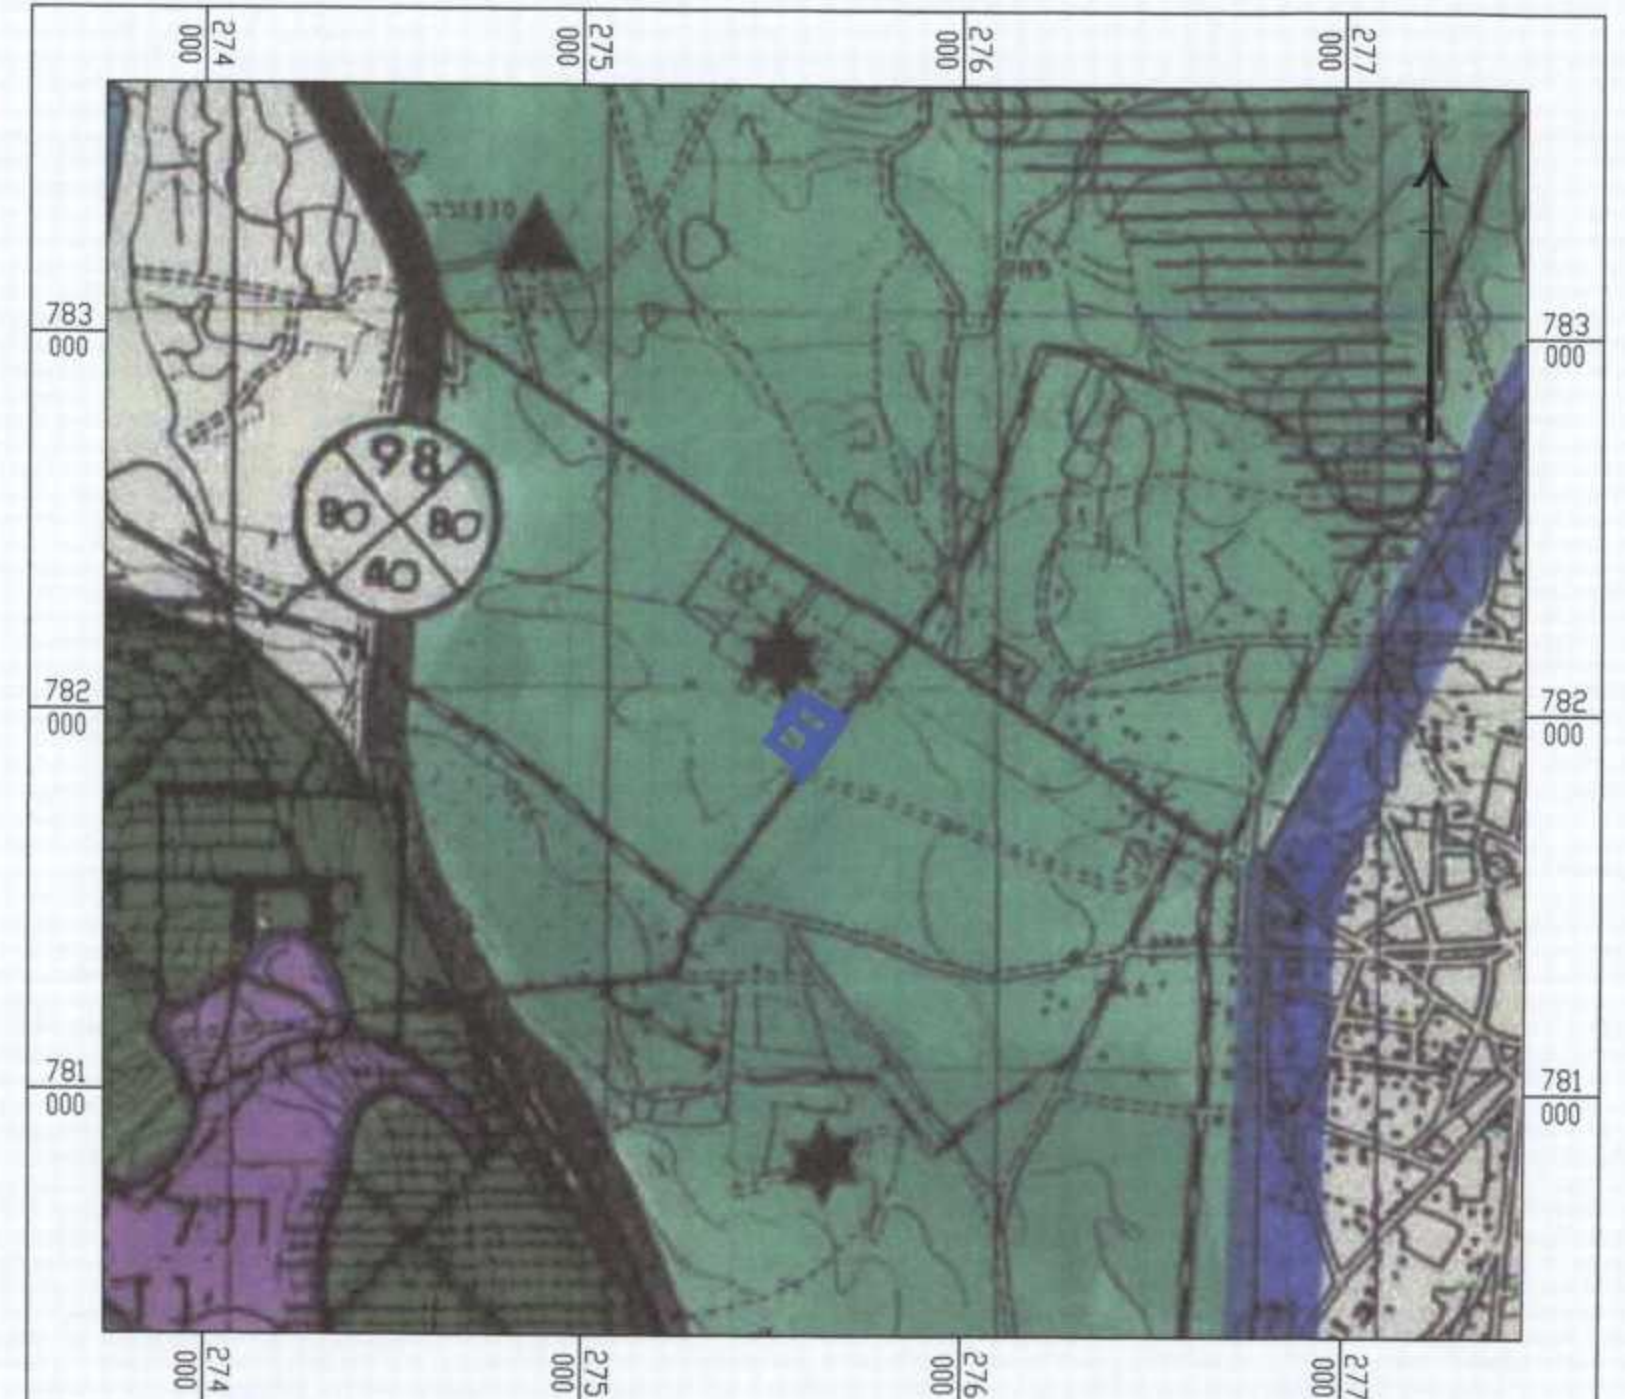

תוכנית מס' ג/20658
תיקון תוכנית - מילוי שטח
11-01-2008
ג. ד. כ. כ.

תכנית מס' ג/20658
שינוי יעוד למסחר ותיירות "יקב פלטר מרום גולן"

תשריט

שטח ייעודי וחלוקה מסכות ראשית מפלדת תכנית
תכנית עילית לחברה
תכנית עילית לחברה
תכנית עילית לחברה
תכנית עילית לחברה

מחזור: מרחב תכנון מקומי : 202000
גולן: מרחב מקומי : 202000
נוש: מרחב מקומי : 202000
דונם: מרחב מקומי : 202000
1 : 1250: מרחב מקומי : 202000

שטח	חלקי חקוטה
202000	26.13

חתימת מודד:
חתומות מוסד התכנון:
משרד המבטחים
משרד המבטחים
משרד המבטחים

שמות וחתימות:	
יועץ תכנית: יקב פלטר בע"מ מחזור גולן ד.ל. צפון גולן 202000 מחזור גולן ד.ל. צפון גולן 202000	מנהל פרויקט: שרית גיל רשומים 2 ע"ת טבעון מחזור גולן ד.ל. צפון גולן 202000
מנהל תכנית: יקב פלטר בע"מ מחזור גולן ד.ל. צפון גולן 202000 מחזור גולן ד.ל. צפון גולן 202000	עורך תכנית: אוריאל גולן מחזור גולן ד.ל. צפון גולן 202000 מחזור גולן ד.ל. צפון גולן 202000
בעל חברה/בעל חברה: מנהל פרויקט ישראל יצחק פלטר מחזור גולן ד.ל. צפון גולן 202000	מספר מודד: מ. פ. שרואן ירואן מחזור גולן ד.ל. צפון גולן 202000

הצהרת מודד:
הריני מצהיר בזאת כי מדידת המפה הסופגנית/תמצית המרווח רקע לתכנית זו, נערכה על ידי בים
והוא רבנה לפי הוראות נוה מדידת ובראשם חזרת החוק ולחומות המודדים שבחוק
דוקה המה הכחול והמקומות מדידה נרפית / כחול (בבד) ברמה אגסיטית / מדידה אגסיטית מלאה
ברמת חצי (כולל הוא הכחול)
משרד המבטחים
משרד המבטחים
משרד המבטחים

תרשים סביבה לפי תמ"מ 2 שינוי 3 (ג/5472)
קנ"מ 20,000

מקרא:
מרחב פתוח
אתר הסטרי או ארכיאולוגי
אתר הצצה
גבול תכנית
דרך ראשית/תימה/מתוכננת
דרך אזורית/תימה/מתוכננת
דרך תת-אזורית/תימה/מתוכננת