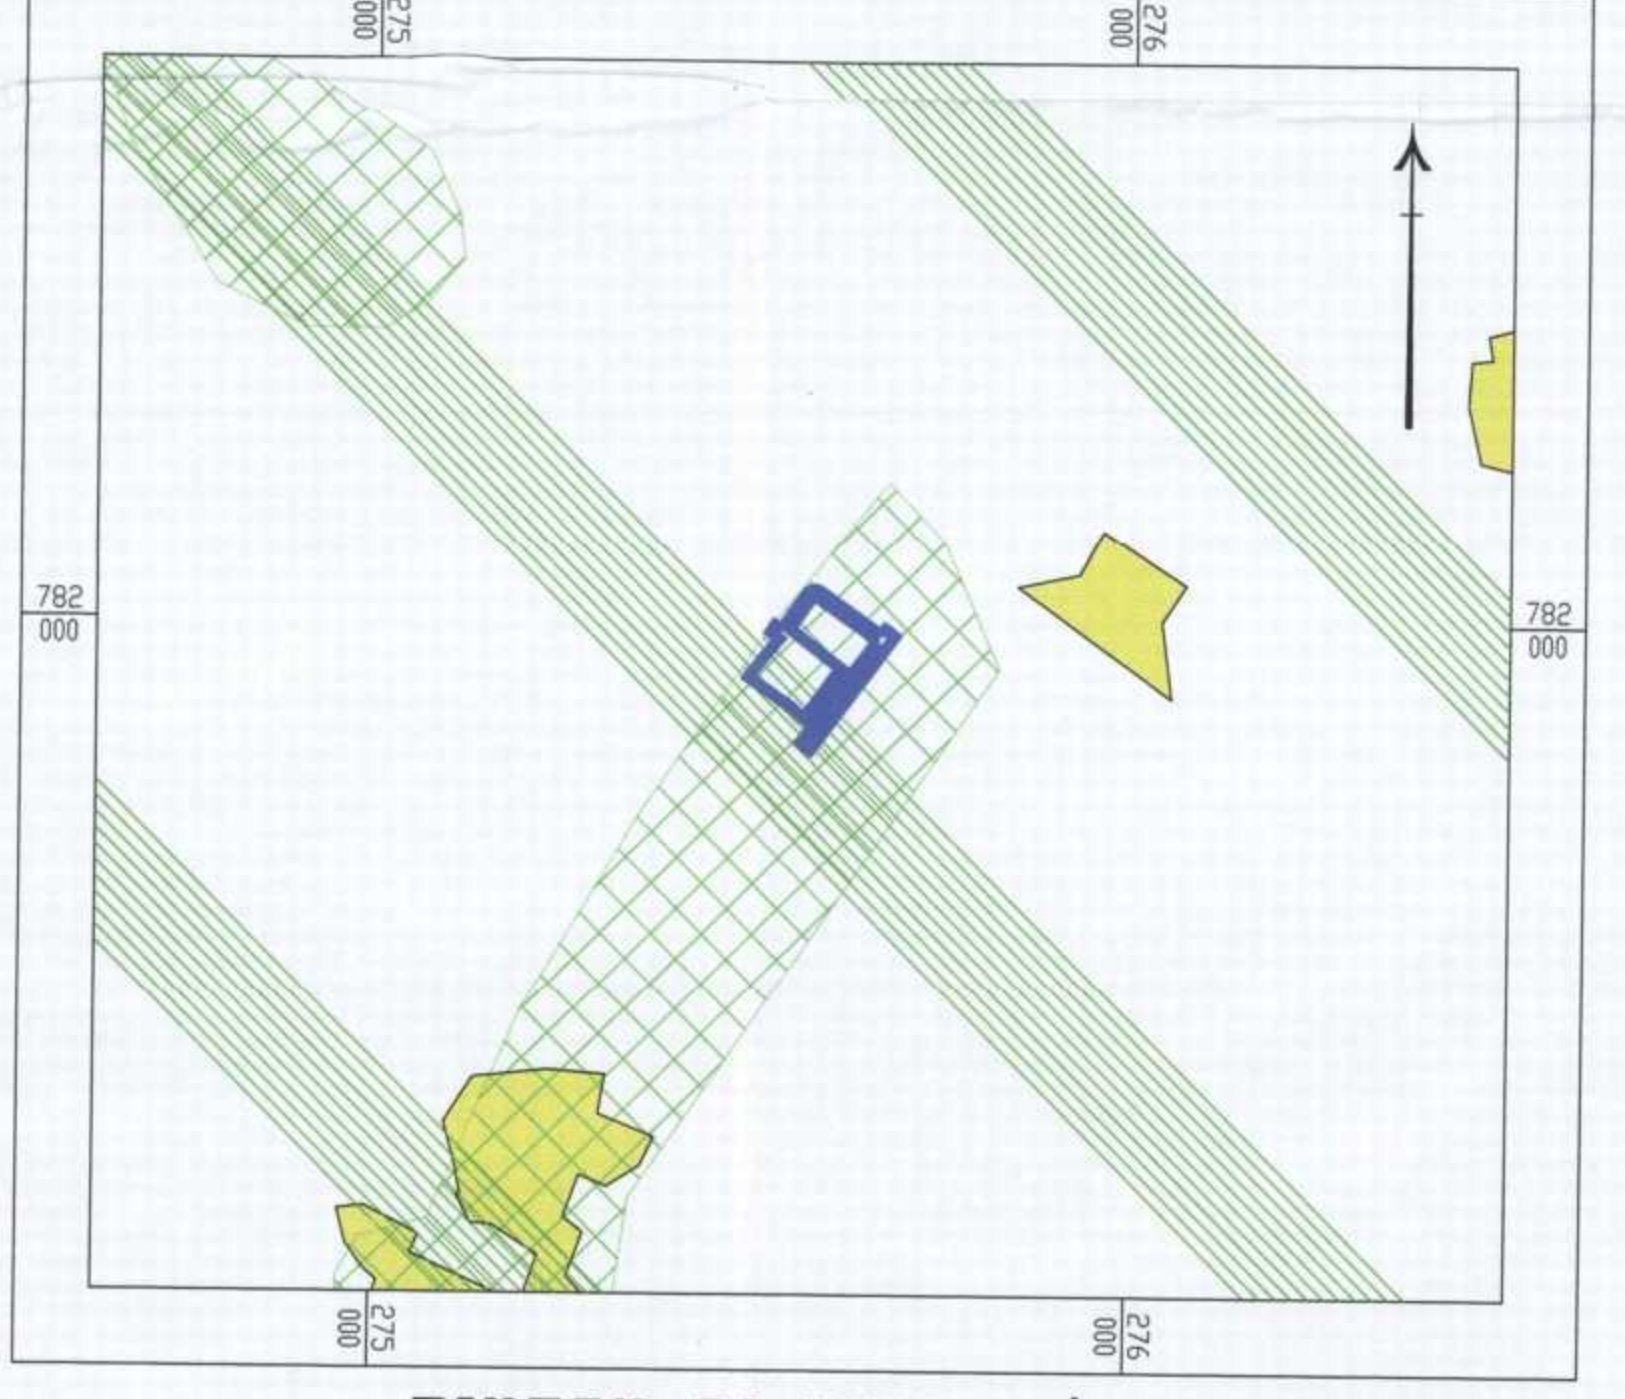

תרשים סביבה לפי תמ"מ 35-מרקמים
קנ"מ 10,000

מקרא:
מרחב שטח ארצי
שטח בנוי
יער ויער