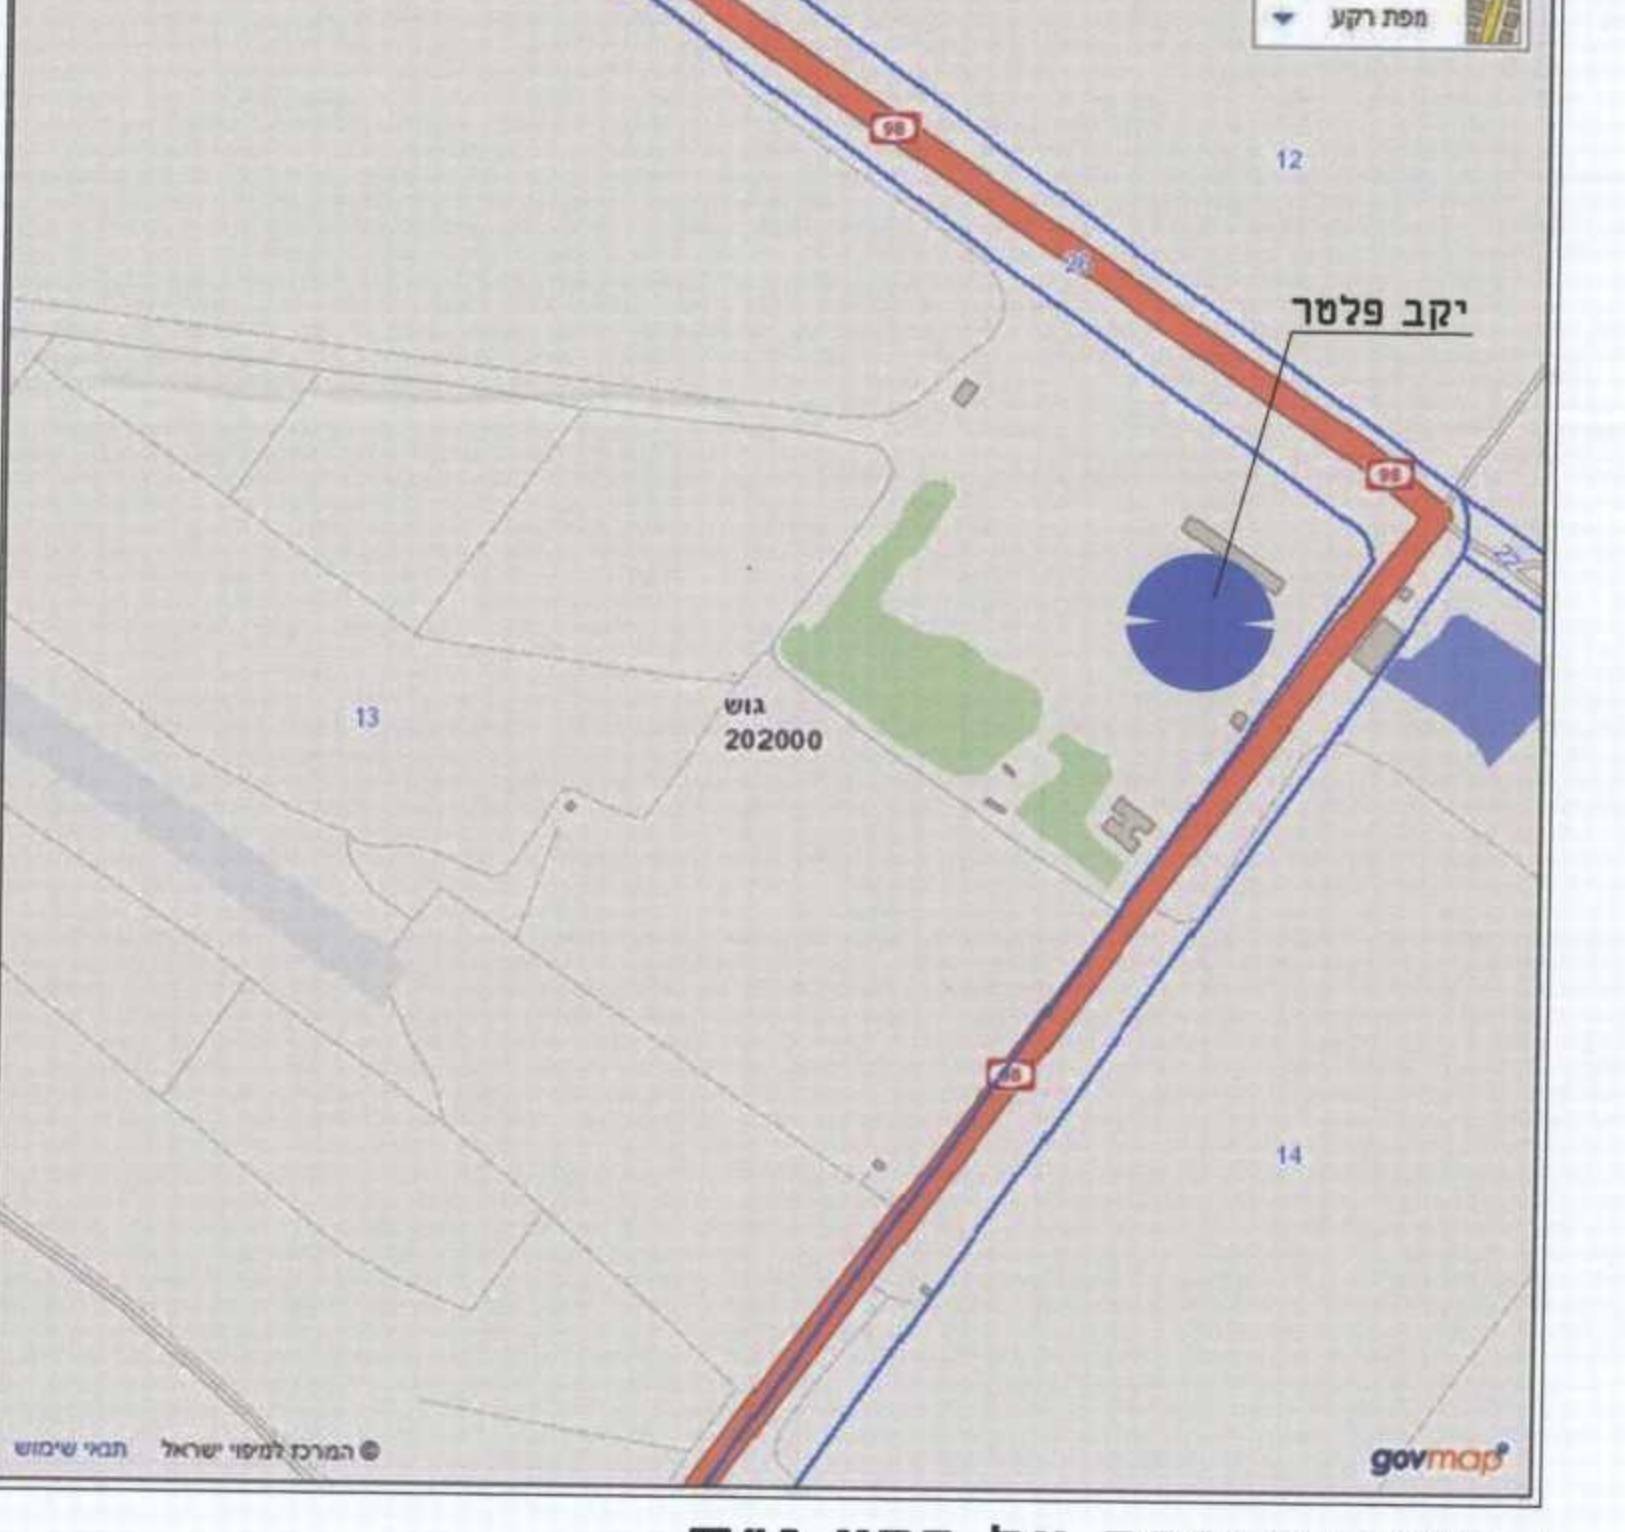

תרשים סביבה על רקע ג"ח ללא קנ"מ

מקרא מצב מאושר
סרעט וסכאית
שטח שחנית/מחא/מפורסם אינה חלה עליו
הגויות מיוחדות
דרך מאושרת
גבול שטח שחנית/מחא/מפורסם אינה חלה עליו
גבול תכנית
גבול תכנית מאושרת
גבול ומספר הטעם רשמה
מס' הדרך
סו בנין
ווחב הדרך

מקרא מצב מוצע
אסרפיה תיירותית
פריט פתוח
דרך מאושרת
דרך מוצעת
גבול שטח שחנית/מחא/מפורסם אינה חלה עליו
גבול תכנית
גבול ומספר הטעם רשמה
מספר חא שטח
ע/נ/צעים נקודה
ע/נ/צעים לשימור
מס' הדרך
סו בנין
ווחב הדרך