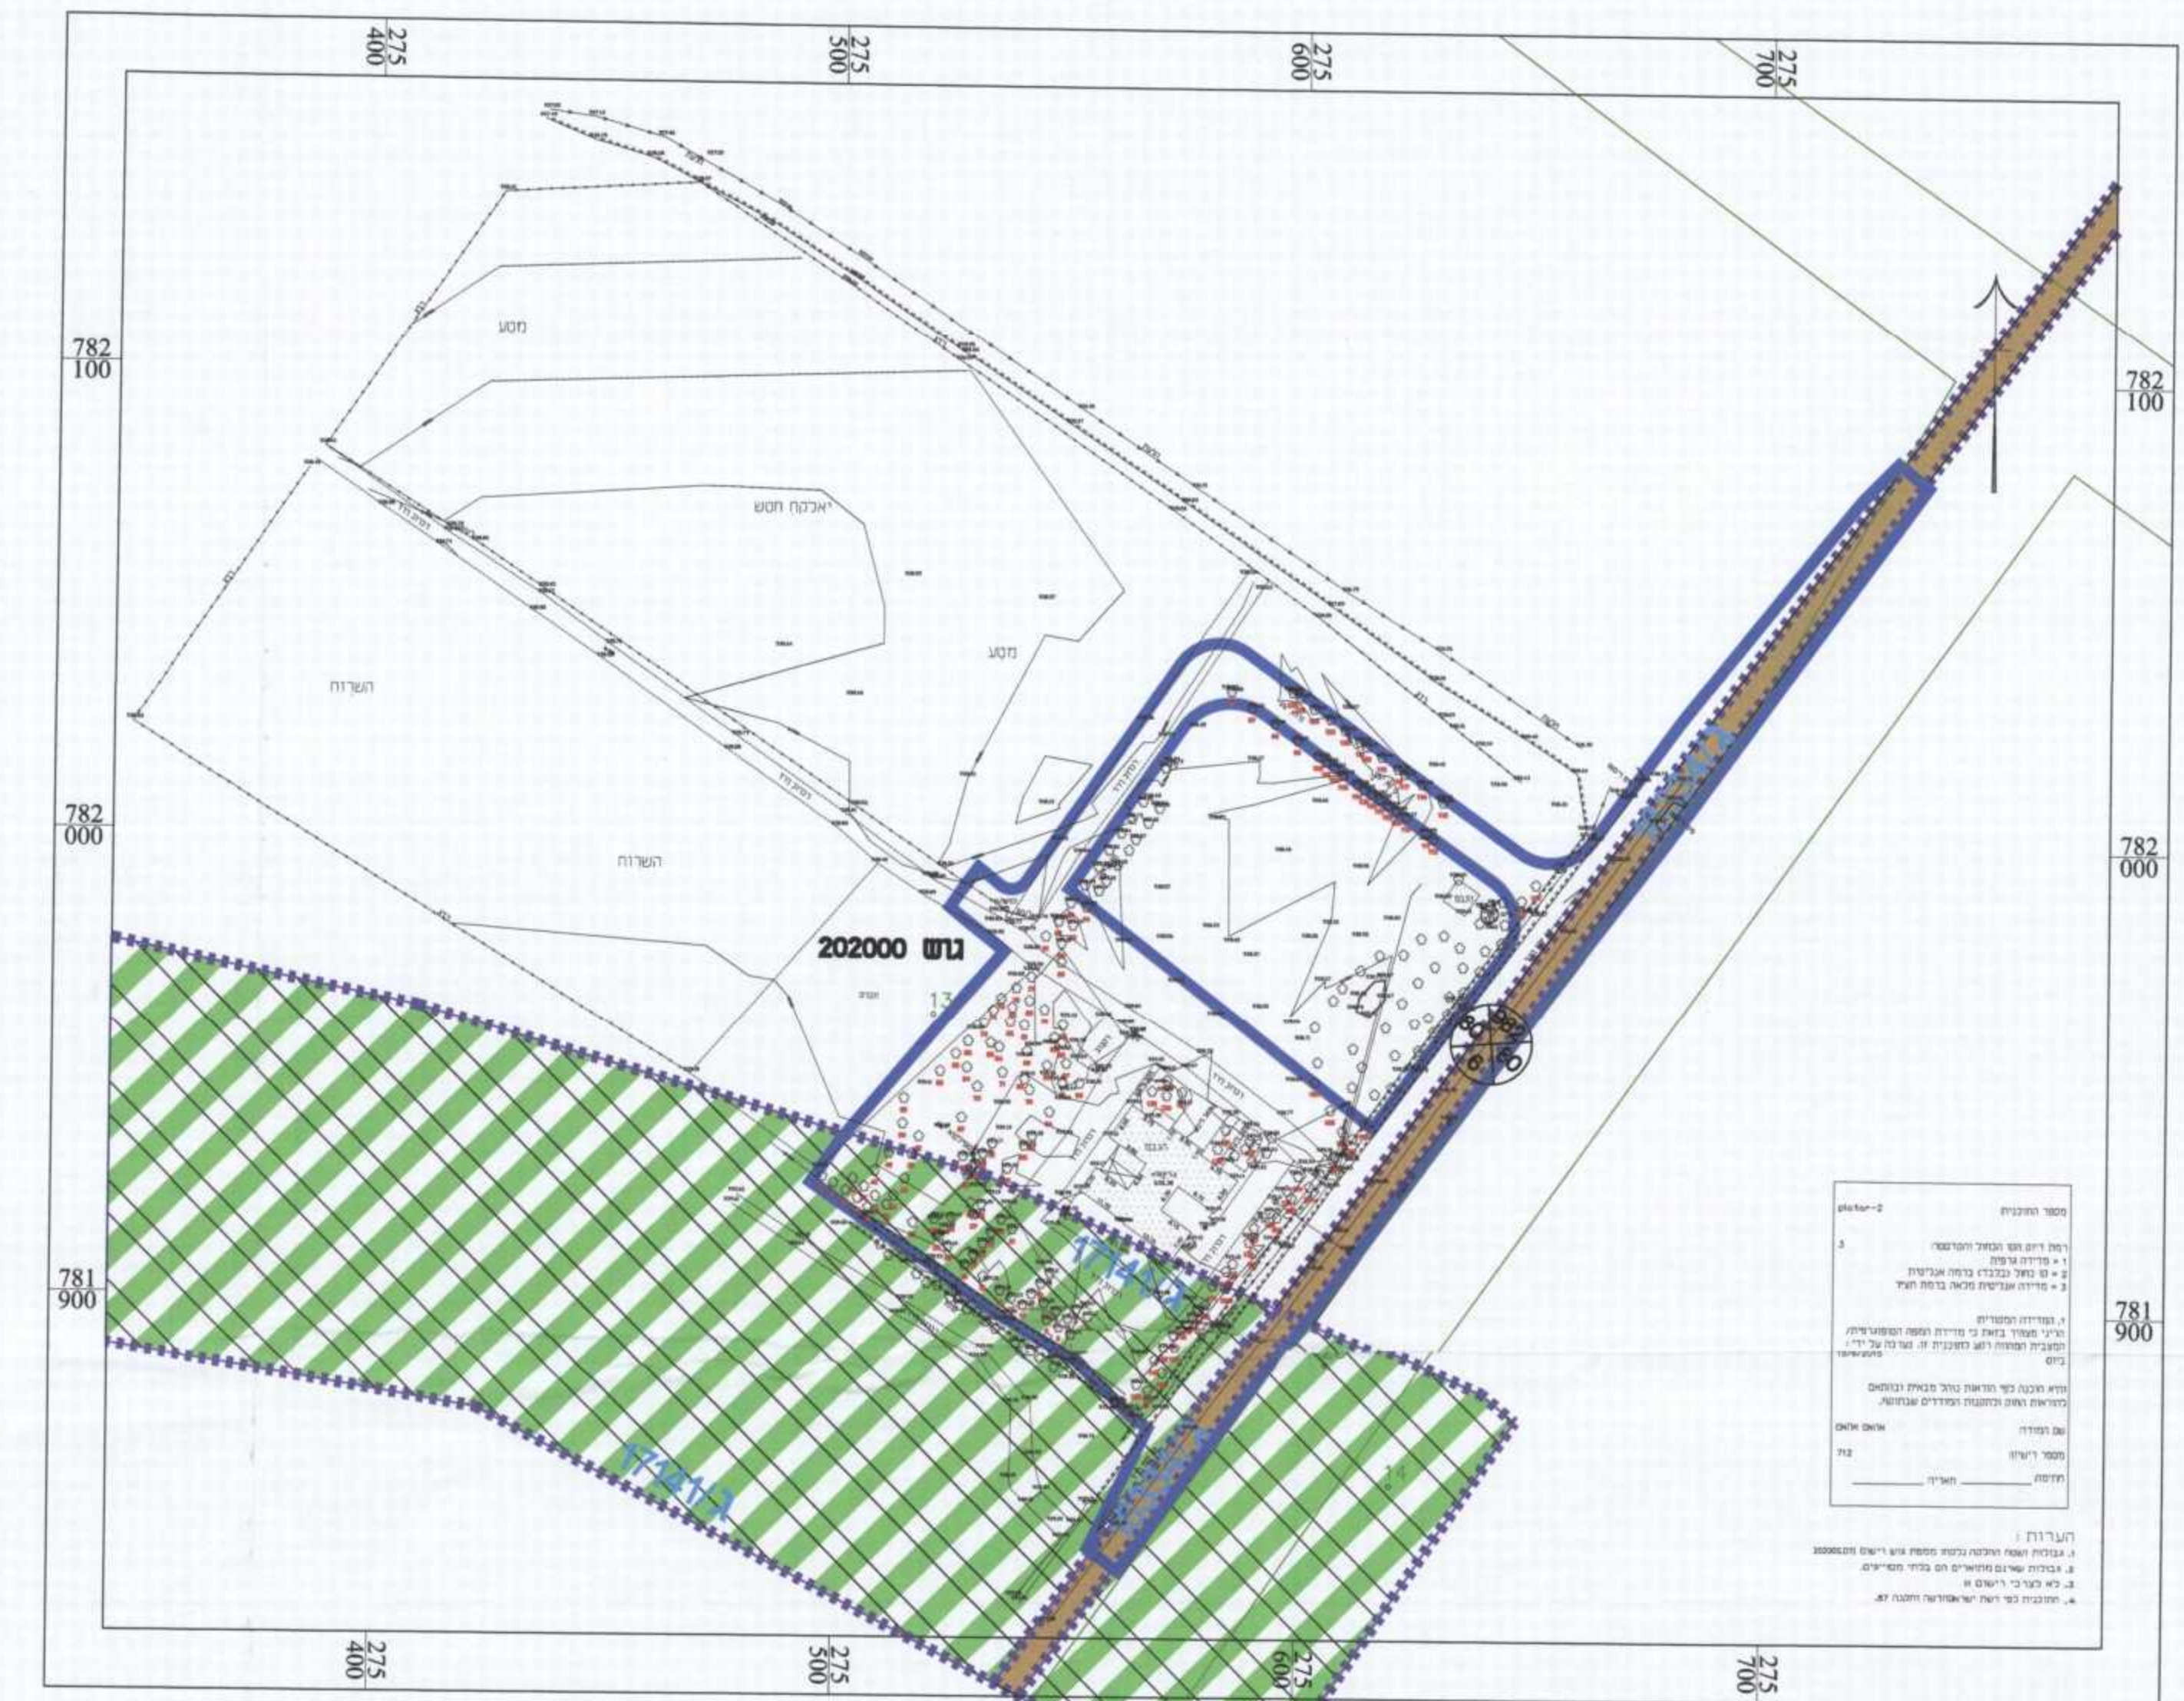

מצב מאושר קנ"מ 1250