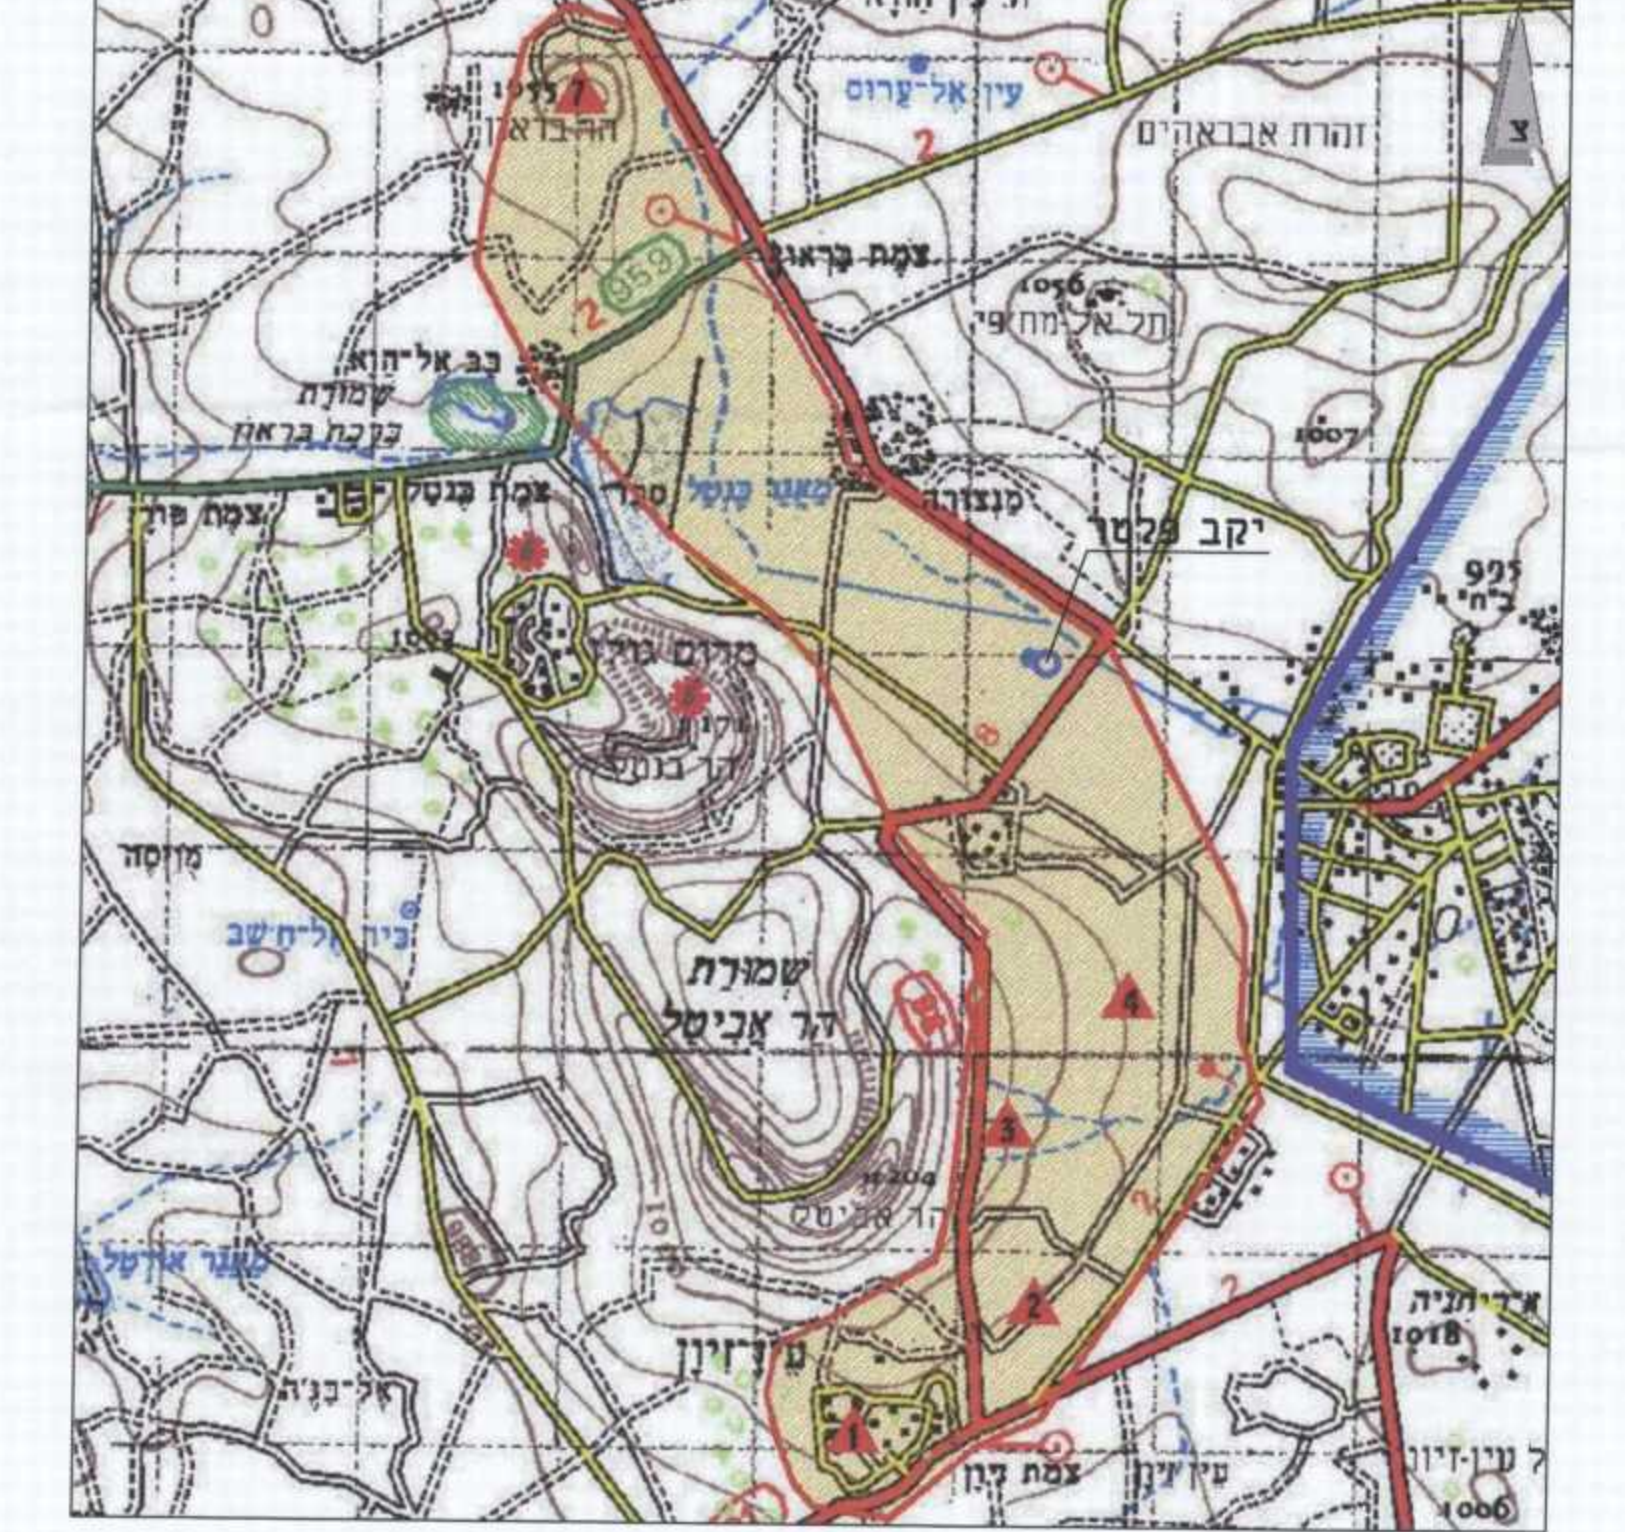

תכנית אב לתיירות רמת הגולן - מרחב תיירות אביטל:
תיחום ופירוט תכולת הפיתוח ללא קנ"מ