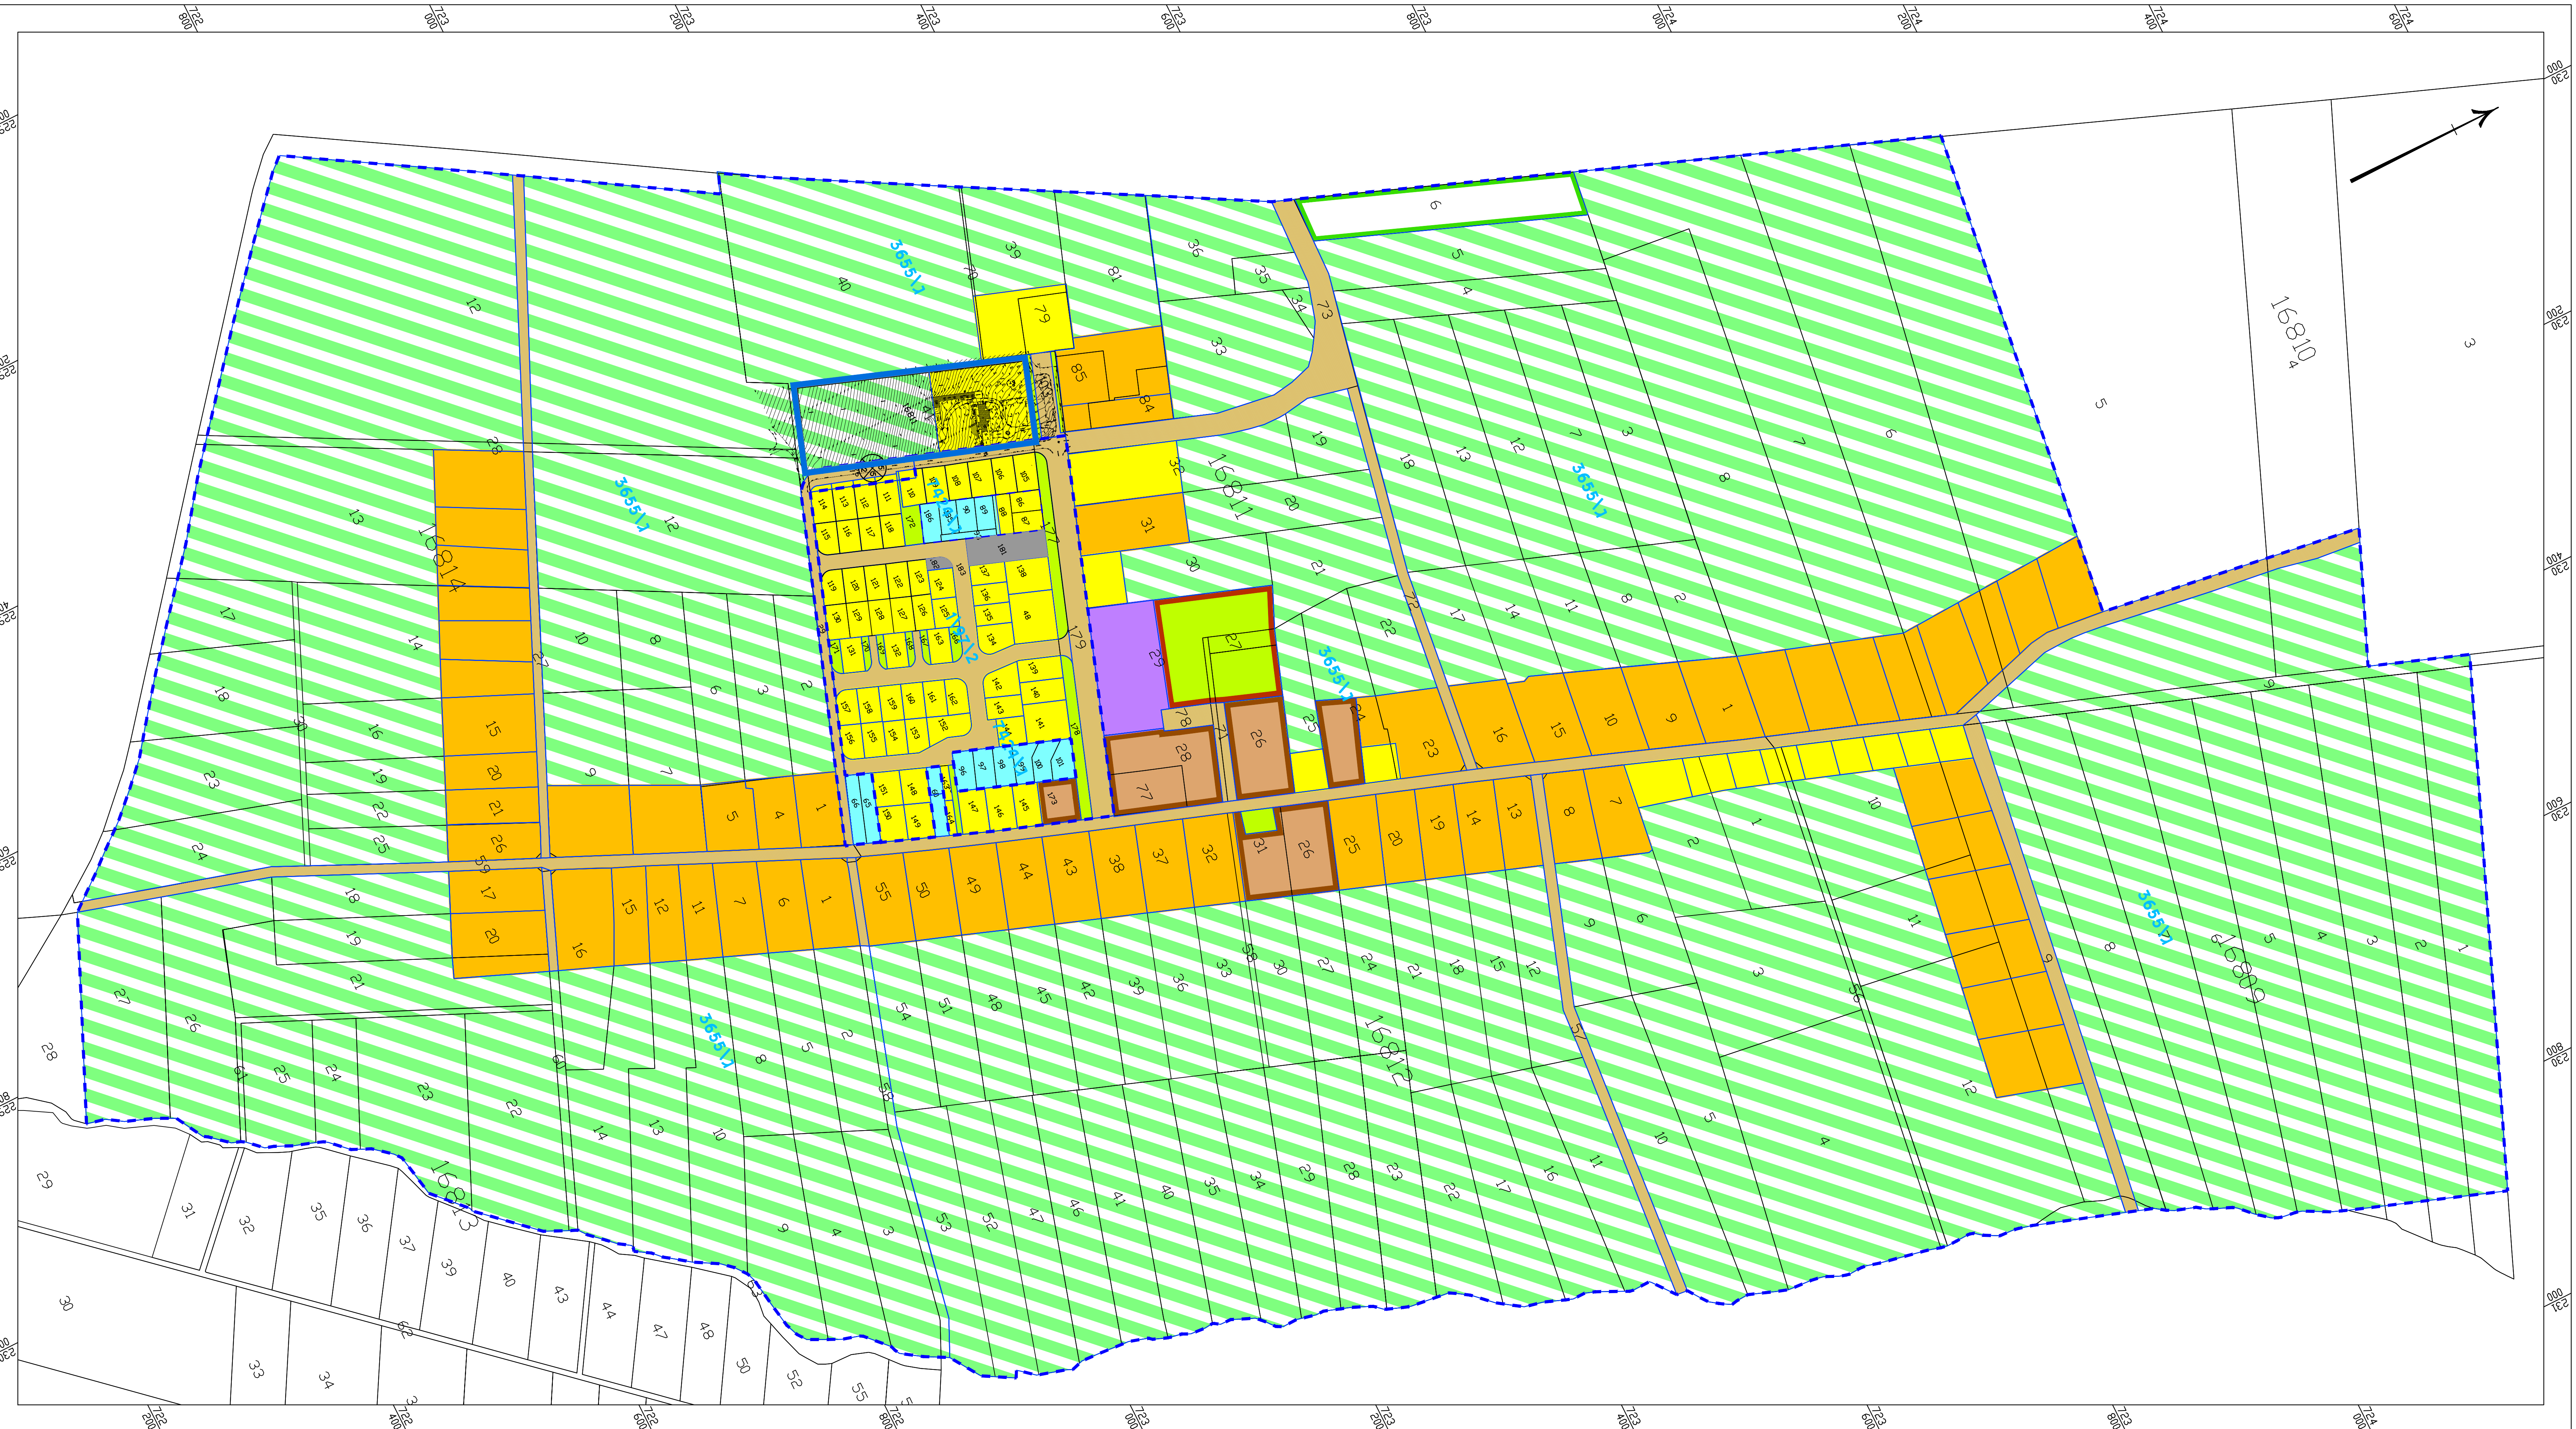

חוק התכנון והבניה, התשכ"ה - 1965
תכנית מתאר מקומית

מס' 254-0293506

שם התכנית:
מגורים בחלקה 41 בגוש 16811
במושב מרחביה

מצב מאושר	
מחוז	גיליון 1 מתוך 1
מרחב תכנון מקומי	צפון
רשות מקומית	ירעאלים
ישוב	מועצה אזורית עמק יזרעאל
איחוד וחלוקה	מושב מרחביה
תוכנית בסמכות	ללא איחוד וחלוקה
תלת מימד לתכנון	מחוזית
תאריך	לא
מהדורה	10.12.2017
שטח התוכנית	1
דונם	15.428
קנה מידה	1:2500

חזומות מוסד התכנון :

שמות רזתימות :

שם הרשמי	שם המועצה	שם היישוב	שם הרשות	שם המועצה	שם היישוב	שם הרשות

מקרא

-  גבול התכנית
-  גבול תכנית מאושרת
-  • אזור מגורים
-  • מגורים א'
-  • מגורים ב'
-  • אתר לבנין ציבורי
-  • שטח ספורט
-  • שטח מסחרי
-  • מרכז מזור כבעלי חיים
-  • תעשה
-  • קרקע חקלאית
-  • שטח ציבורי פתוח
-  • דרך מאושרת

מספר גוש 10215

גבול גוש

מספר חלקה 10

גבול חלקה

מספר הדרך

לא בניין

רוחב הדרך

• יעודי קרקע לפני נוהל מבא"ת

מס' תכנית	254-0293506
תאריך	10.12.2017
מס' תכנית	254-0293506
מס' תכנית	254-0293506
מס' תכנית	254-0293506