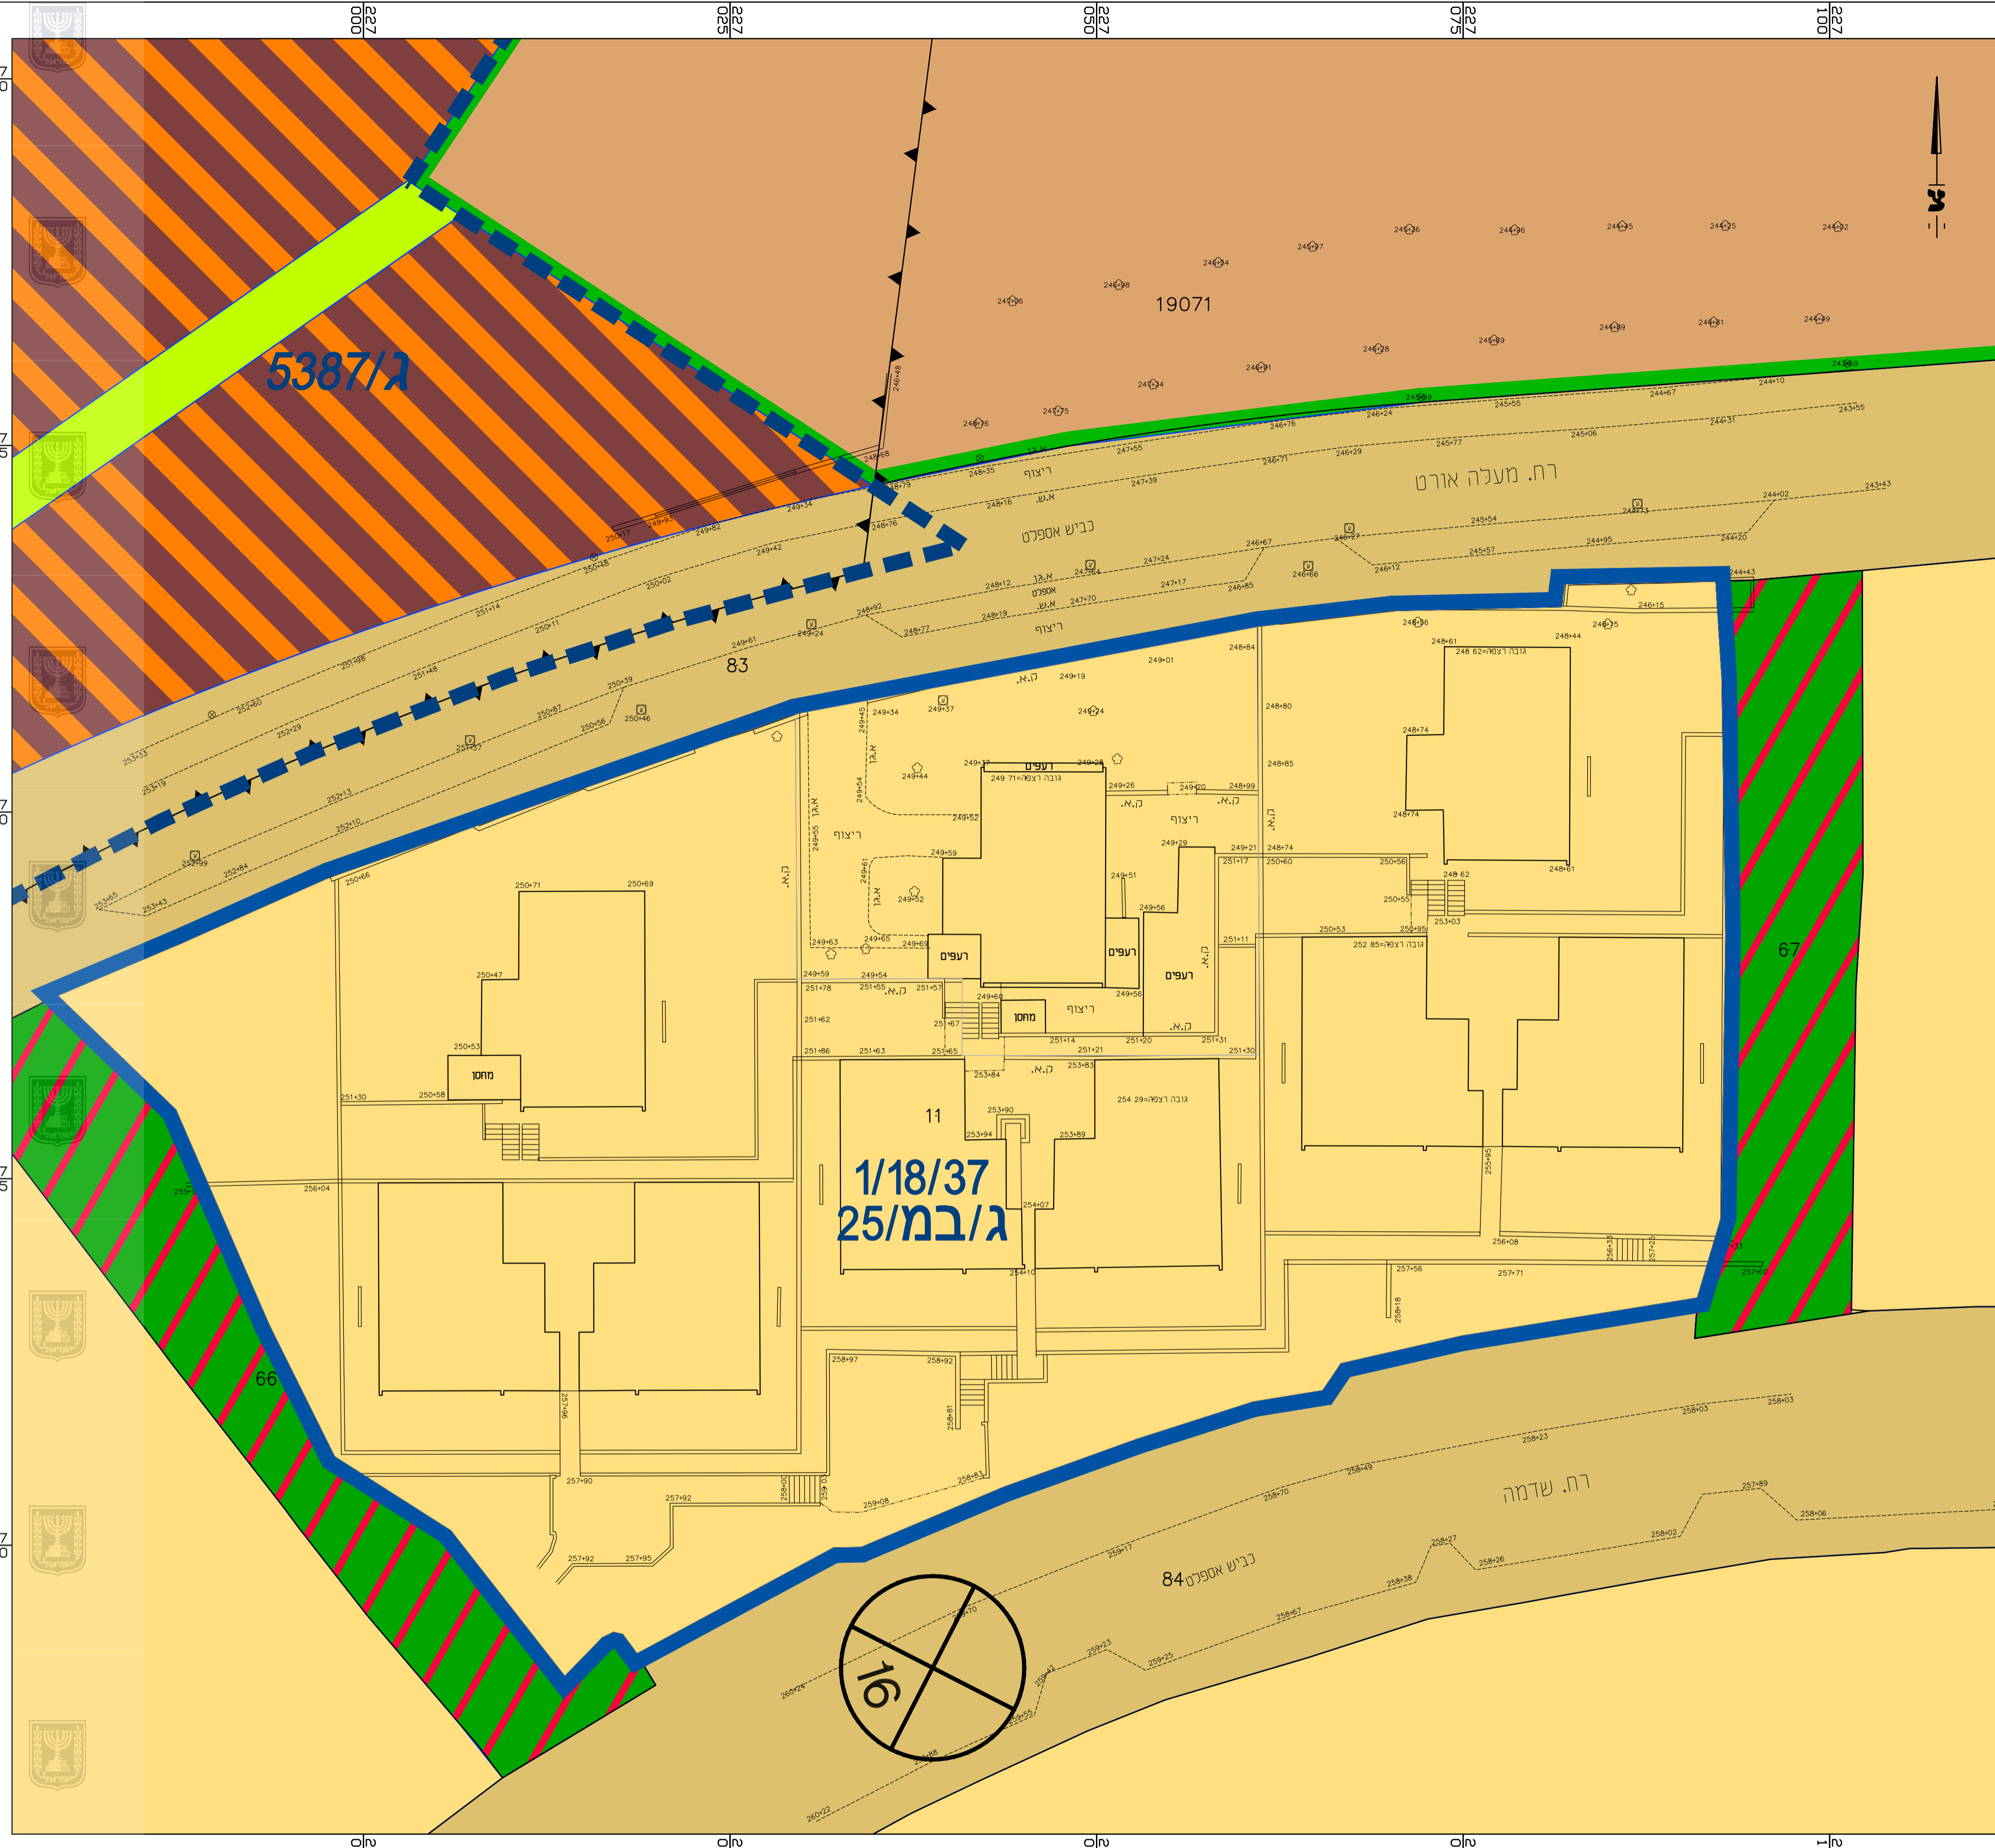

מצב מאושר

נספח לתכנית מס' 208-0382887

ג\ 23002
הגדלת דירה בקומת קרקע
רחי מעלה אורט 2 כרמיאל

גליון 1 מתוך 1

תחולה	רקע
תיאור	תכנית
תאריך עריכת הנספח	25/09/2016
קנ"מ	1:250
תרשימים נוספים	קנ"מ
תרשים סביבה	1:2500

שמות וחתימות:

עורך הנספח	שם:	אדרי רמה חייטרון
	חתימה:	

- מקרא**
- דרך מאושרת
 - שטח ציבורי פתוח
 - * אזור מגורים בי
 - * שטח חולכי רגל
 - * שטח מבני ציבור ומגורים
 - * שטח תיירות ונופש
 - גבול גוש ומספרו
 - גבול חלקה ומספרו
 - גבול תכנית
 - גבול תכנית מאושרת
 - מספר תכנית מאושרת
 - מספר חדר
 - גבול גוש ומספרו (מסרים)
 - רוחב חדר (מסרים)
- * יעודים לא עפ"י נוהל מבאת

תרשים סביבה 1 : 2500